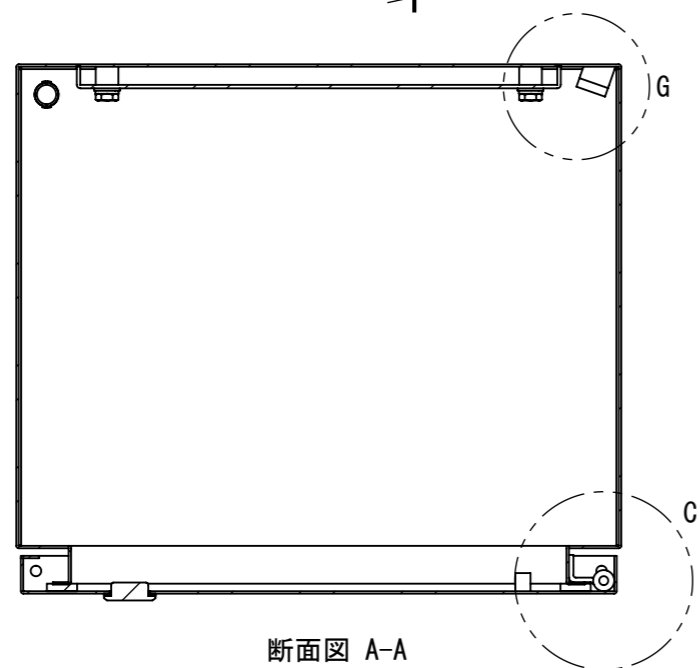

REV.	DESCRIPTION	DATE	APPVL.
A	新規作成	21/10/27	

2022/01/20

Note :
 材質 別途記載
 塗装 5Y7/1. 半ツヤ(標準色)

Designed by Yokogawa	Checked by -	Approved by - date -	Filename FWR000A00	Date 21/10/27	Scale 1:5
エス・ディ・エス株式会社			制御BOX/FWR35-47S		
			FWR000A00	Edition A	Sheet 1/2

2022/01/20

断面図 B-B

DETAIL G
SCALE 1 : 2

DETAIL D
SCALE 1 : 2

DETAIL C
SCALE 1 : 2

DETAIL E
SCALE 1 : 2

DETAIL F
SCALE 1 : 2

Note :
材質 別途記載
塗装 5Y7/1. 半ツヤ(標準色)