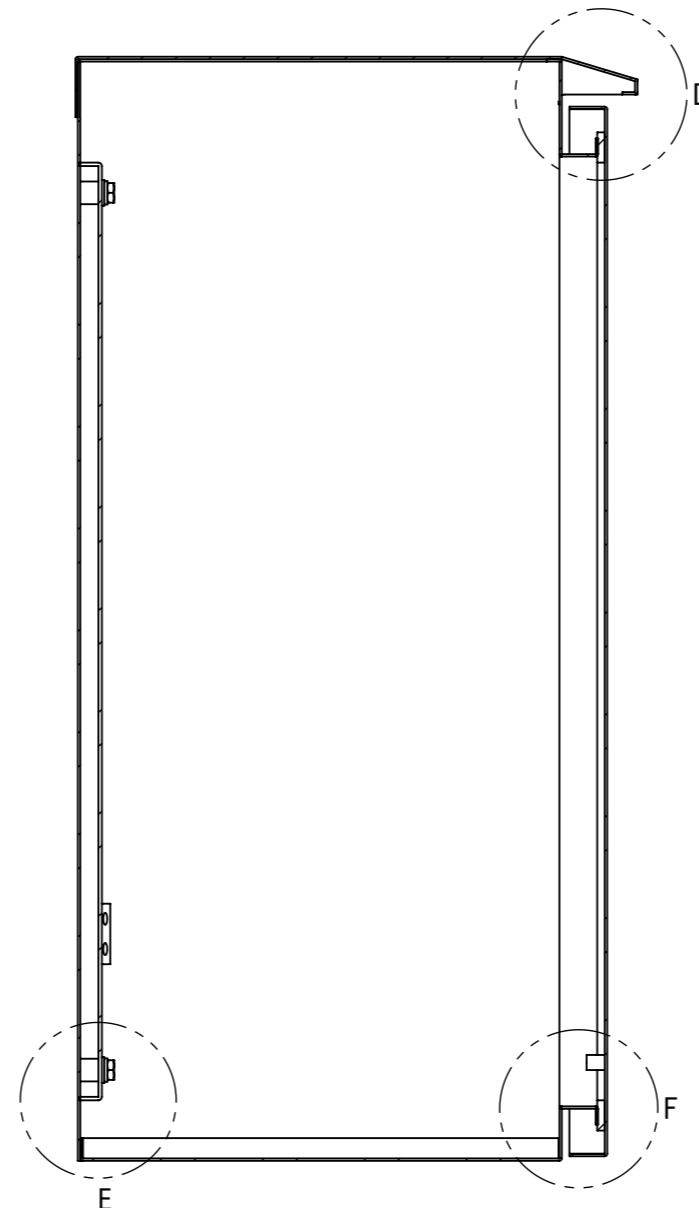

REV.	DESCRIPTION	DATE	APPVL.
A	新規作成	21/10/27	

2022/01/20

Note :
 材質 別途記載
 塗装 5Y7/1. 半ツヤ(標準色)

Designed by Yokogawa	Checked by -	Approved by - date -	Filename FWR000A00	Date 21/10/27	Scale 1:5
エス・ディ・エス株式会社			制御BOX/FWR35-47S		
			FWR000A00	Edition A	Sheet 1/2

2022/01/20

断面図 B-B

DETAIL G
SCALE 1 : 2

DETAIL D
SCALE 1 : 2

DETAIL C
SCALE 1 : 2

DETAIL E
SCALE 1 : 2

DETAIL F
SCALE 1 : 2

Note :
材質 別途記載
塗装 5Y7/1. 半ツヤ(標準色)