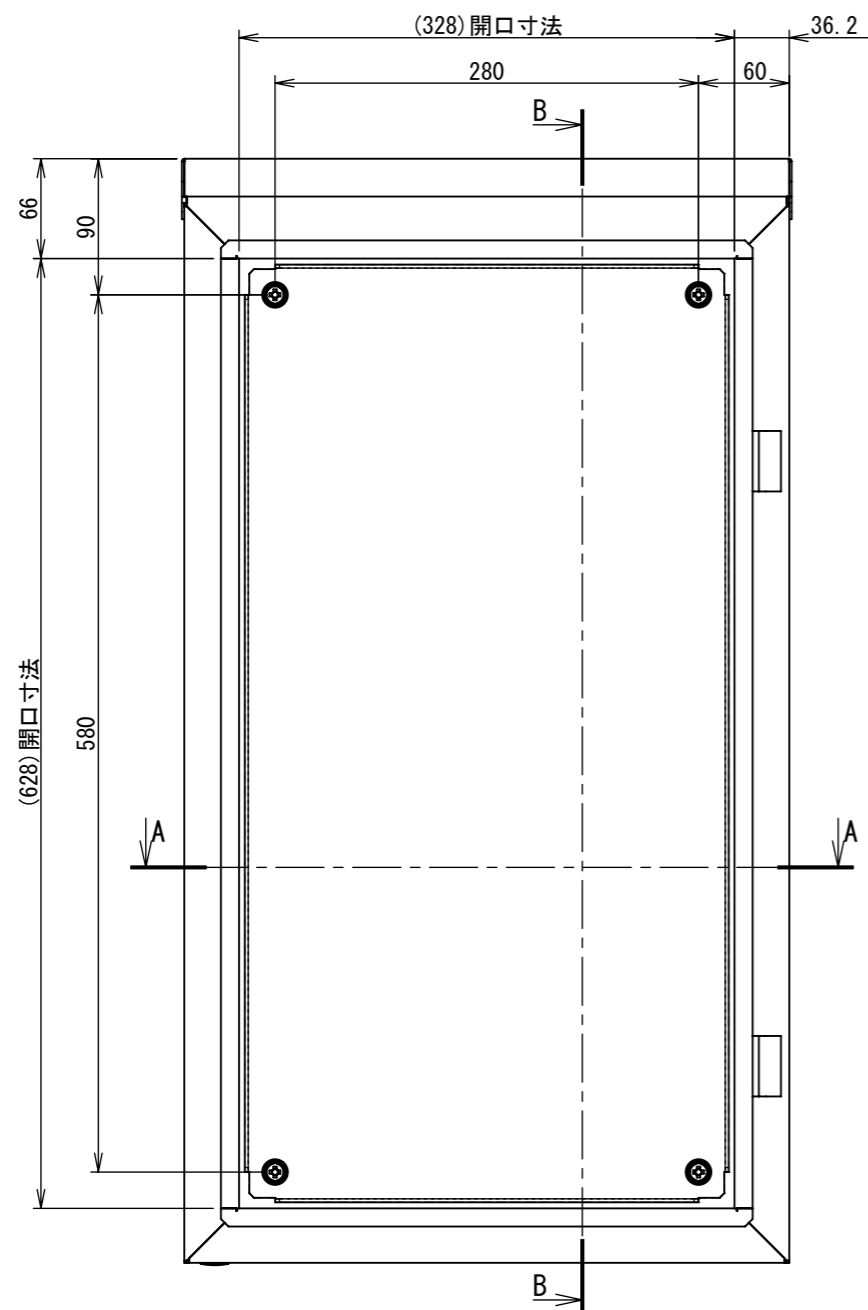

REV.	DESCRIPTION	DATE	APPVL.
A	新規作成	21/10/27	

2022/01/20

Note :
 材質 別途記載
 塗装 5Y7/1. 半ツヤ(標準色)

Designed by Yokogawa	Checked by -	Approved by - date -	Filename FWR000A00	Date 21/10/27	Scale 1:5
エス・ディ・エス株式会社			制御BOX/FWR35-47S		
			FWR000A00	Edition A	Sheet 1/2

2022/01/20

断面図 B-B

DETAIL G
SCALE 1 : 2

DETAIL D
SCALE 1 : 2

DETAIL C
SCALE 1 : 2

DETAIL E
SCALE 1 : 2

DETAIL F
SCALE 1 : 2

Note :
材質 別途記載
塗装 5Y7/1. 半ツヤ(標準色)