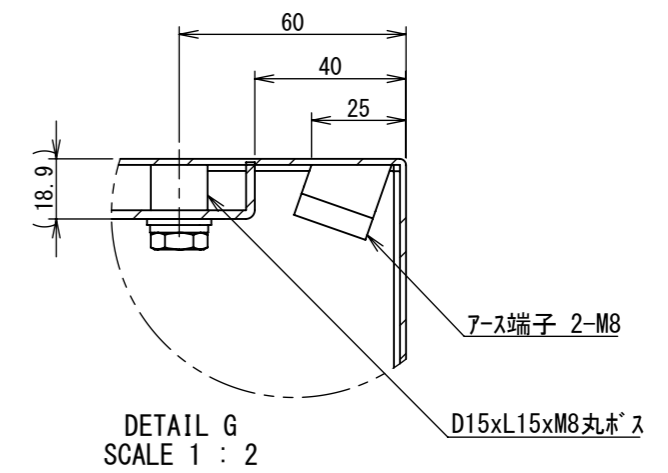

REV.	DESCRIPTION	DATE	APPVL.
A	新規作成	21/10/27	

2022/01/20

Note :
 材質 別途記載
 塗装 5Y7/1. 半ツヤ(標準色)

Designed by Yokogawa	Checked by -	Approved by - date -	Filename FWR000A00	Date 21/10/27	Scale 1:5
エス・ディ・エス株式会社			制御BOX/FWR35-47S		
			FWR000A00	Edition A	Sheet 1/2

2022/01/20

断面図 B-B

DETAIL G
SCALE 1 : 2

DETAIL D
SCALE 1 : 2

DETAIL C
SCALE 1 : 2

DETAIL E
SCALE 1 : 2

DETAIL F
SCALE 1 : 2

Note :
材質 別途記載
塗装 5Y7/1. 半ツヤ(標準色)