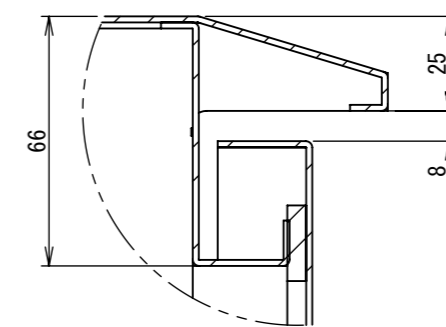

REV.	DESCRIPTION	DATE	APPVL.
A	新規作成	21/10/27	

2022/01/20

Note :
 材質 別途記載
 塗装 5Y7/1. 半ツヤ(標準色)

Designed by Yokogawa	Checked by -	Approved by - date -	Filename FWR000A00	Date 21/10/27	Scale 1:5
エス・ディ・エス株式会社			制御BOX/FWR35-47S		
			FWR000A00	Edition A	Sheet 1/2

2022/01/20

断面図 B-B

DETAIL G
SCALE 1 : 2

DETAIL D
SCALE 1 : 2

DETAIL C
SCALE 1 : 2

DETAIL E
SCALE 1 : 2

DETAIL F
SCALE 1 : 2

Note :
材質 別途記載
塗装 5Y7/1. 半ツヤ(標準色)