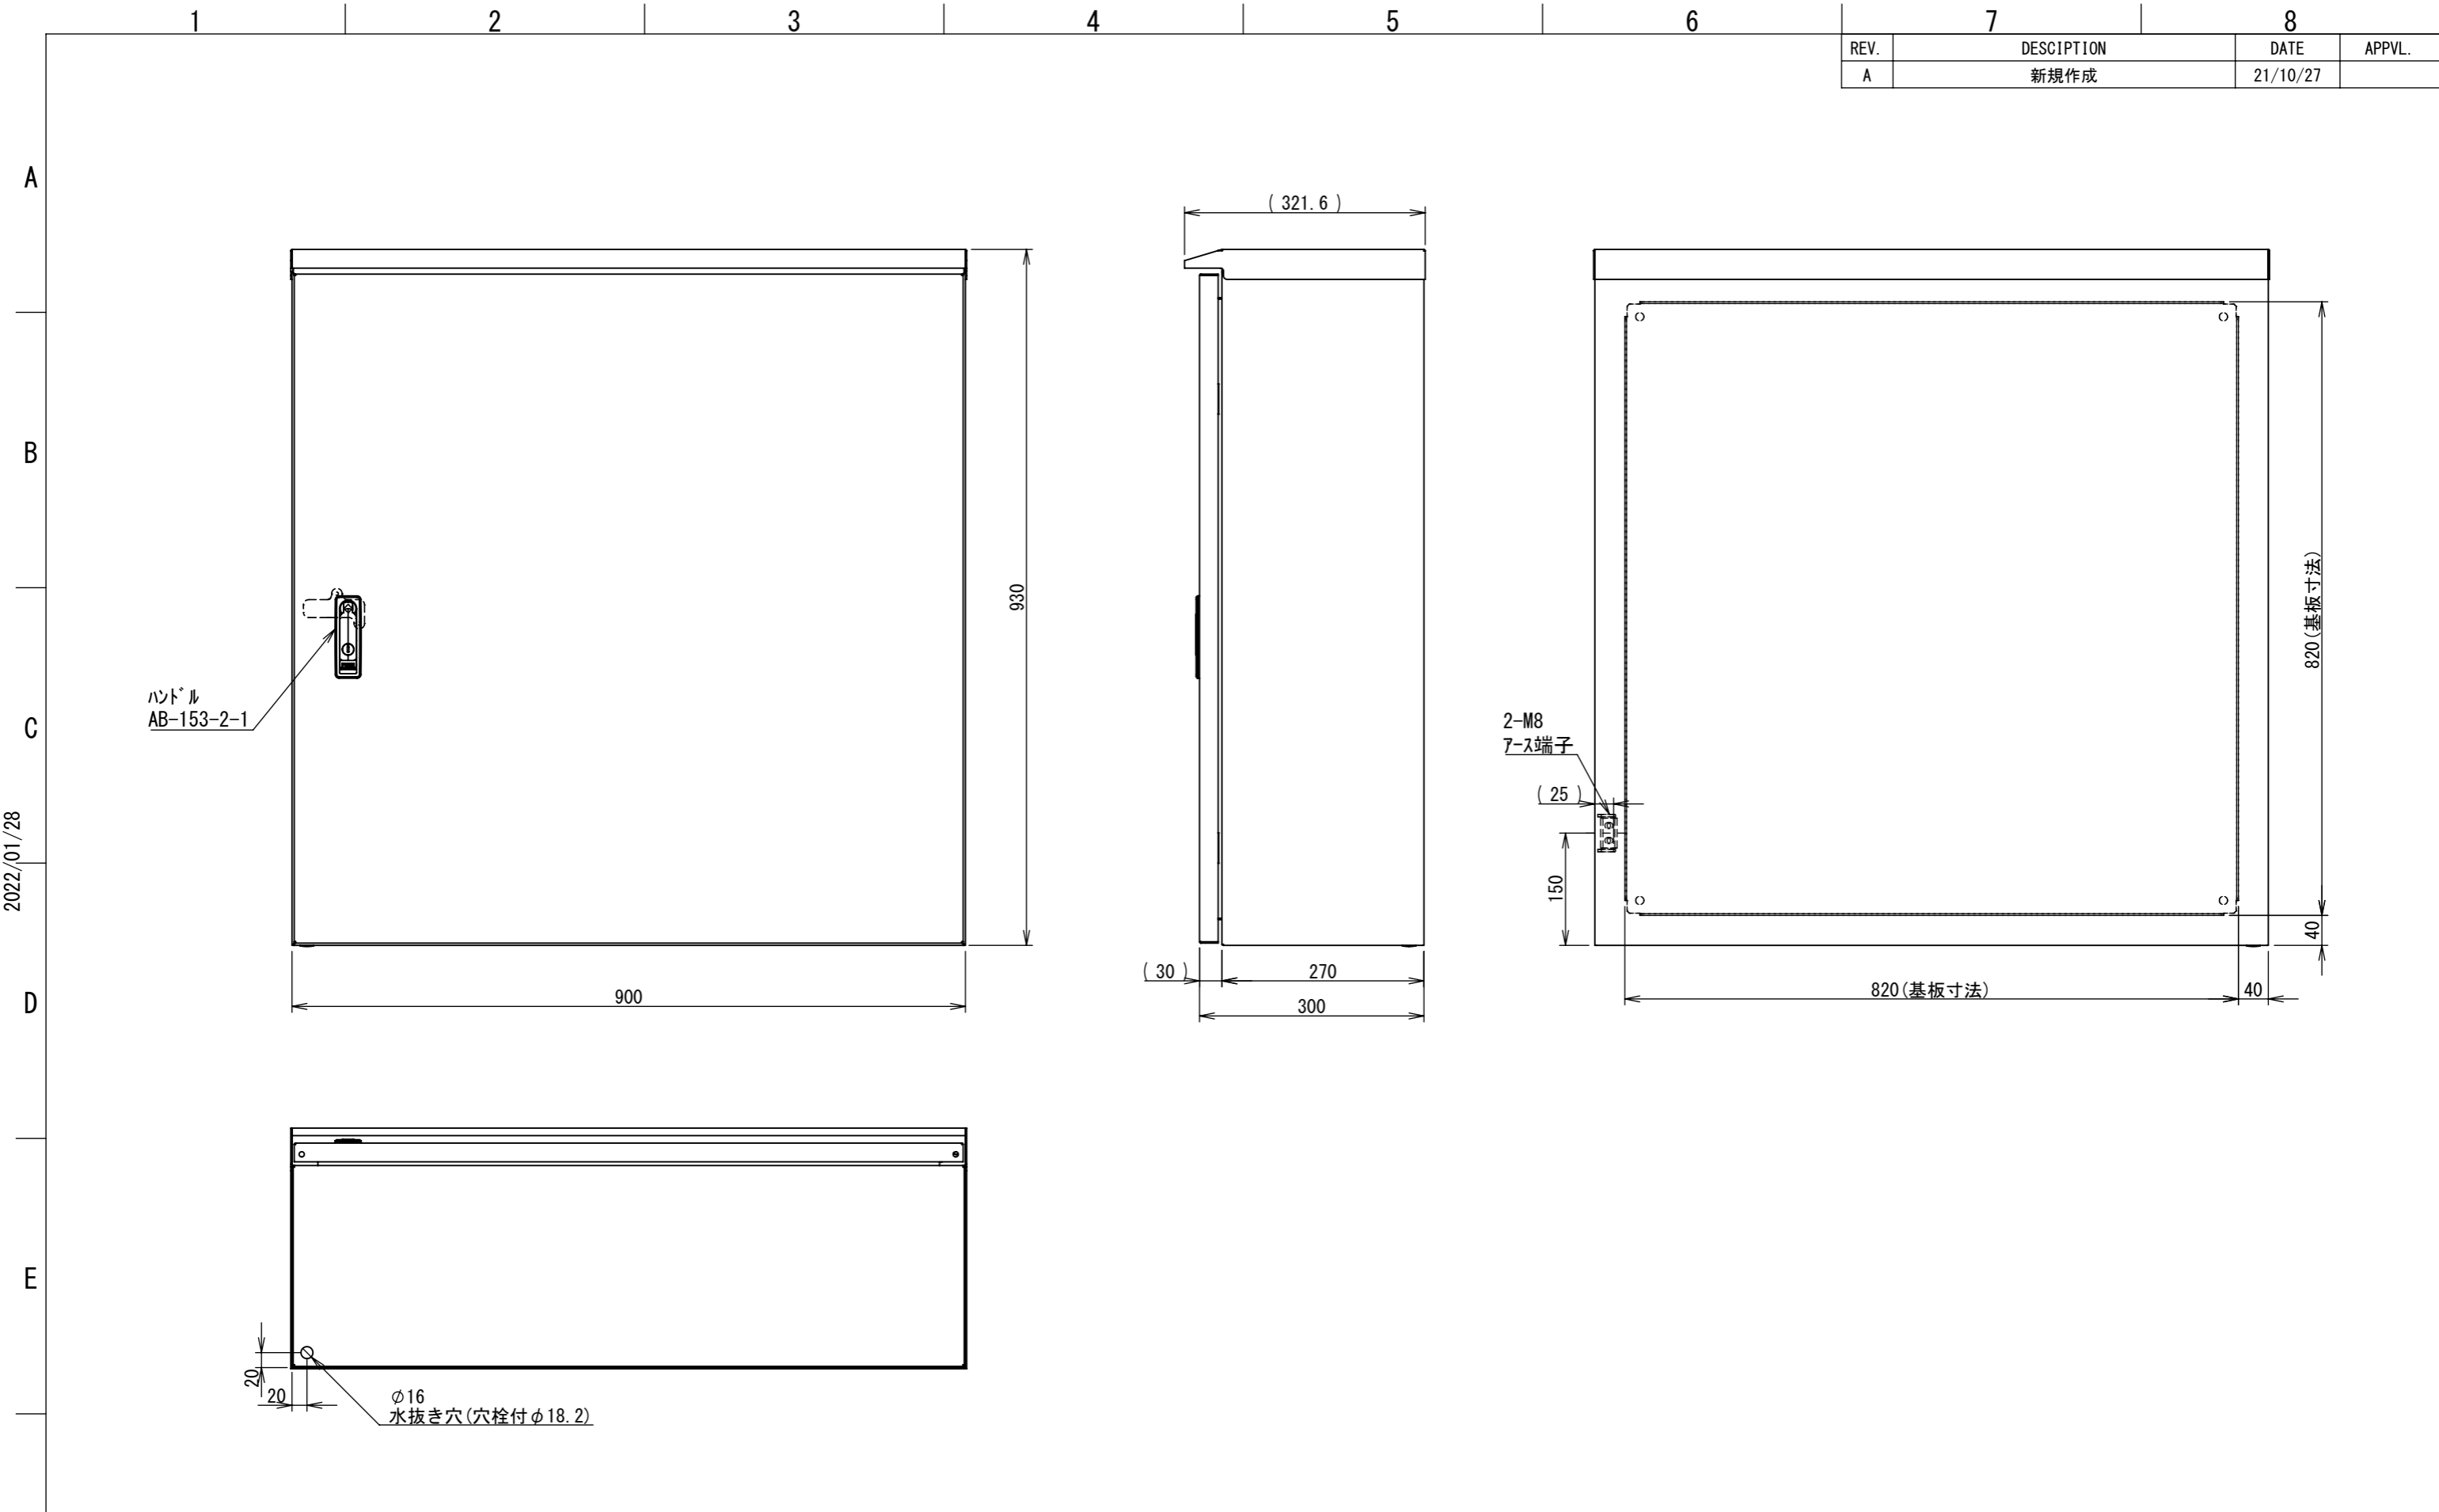

REV.	DESCRIPTION	DATE	APPL.
A	新規作成	21/10/27	

2022/01/28

Note :
 材質 別途記載
 塗装 5Y7/1. 半ツヤ(標準色)

Designed by Yokogawa	Checked by -	Approved by - date -	Filename FWR000A00	Date 21/10/27	Scale 1:8
エス・ディ・エス株式会社			制御BOX/FWR30-99S		
			FWR000A00	Edition A	Sheet 1/2

2022/01/28

Note :
 材質 別途記載
 塗装 5Y7/1. 半ツヤ(標準色)

Designed by Yokogawa	Checked by -	Approved by - date -	Filename FWR000A00	Date 21/10/27	Scale 1:8
エス・ディ・エス株式会社			制御BOX/FWR30-99S		
			FWR000A00	Edition A	Sheet 2/2