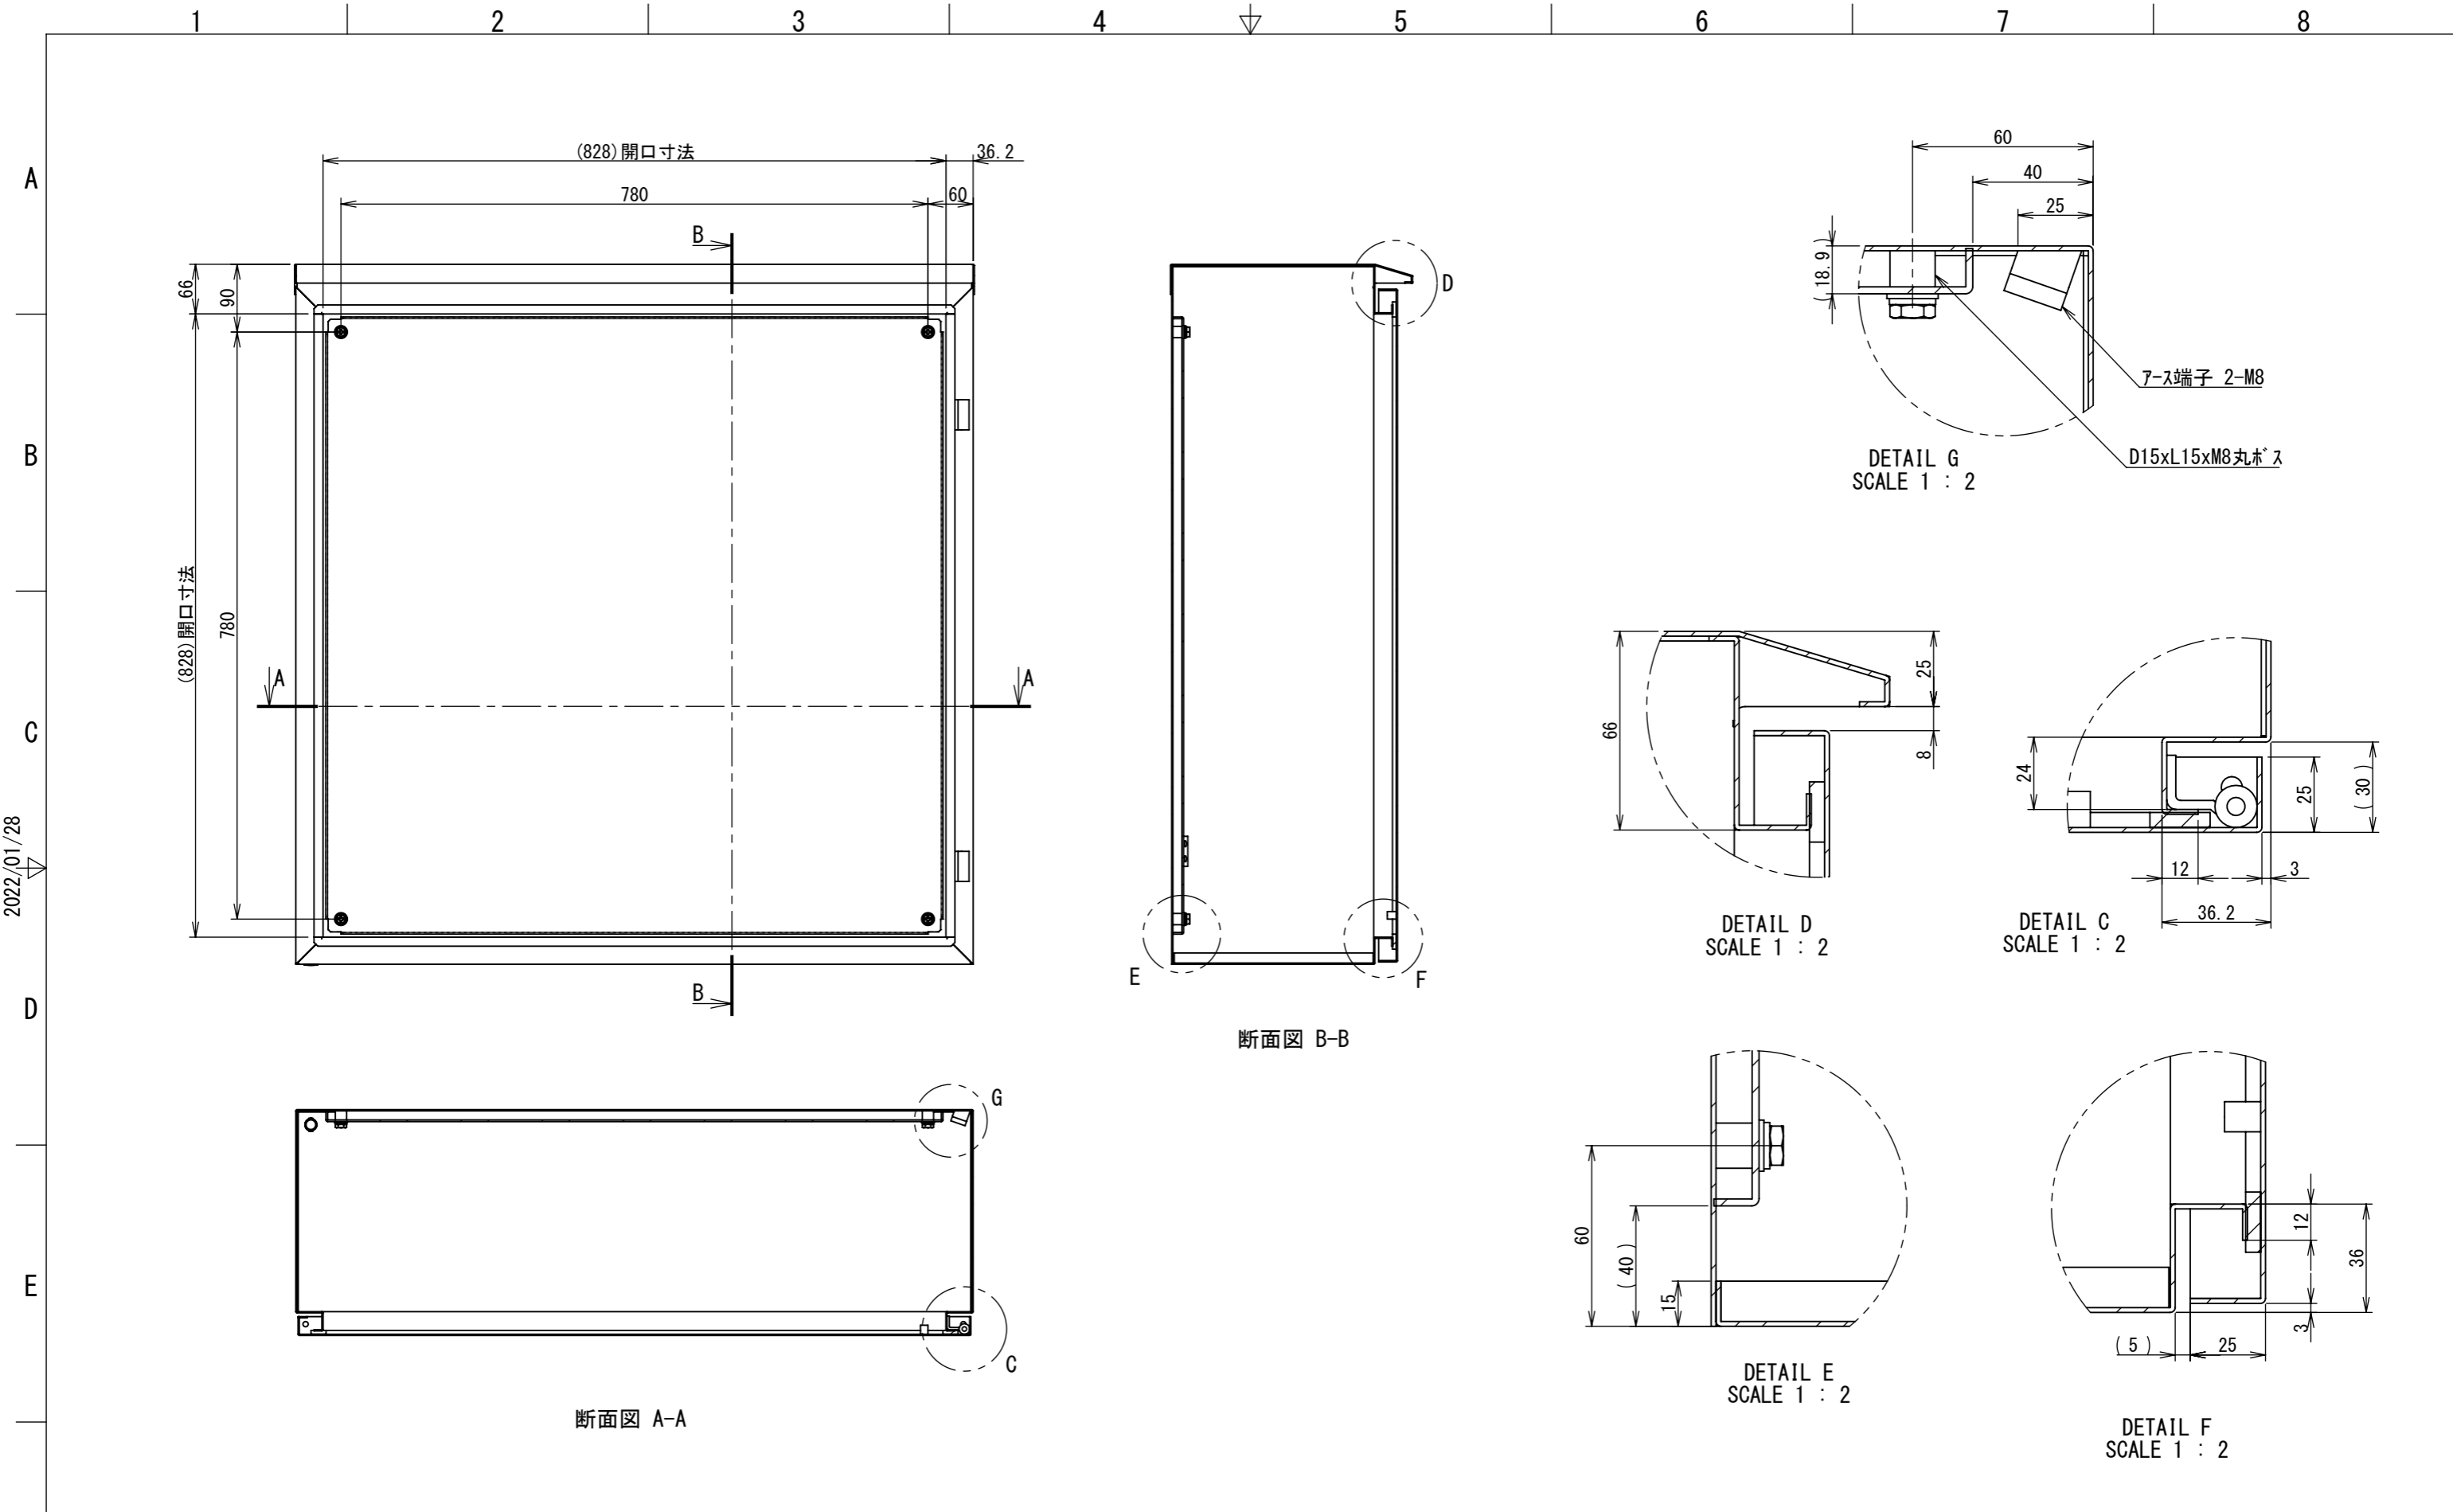

REV.	DESCRIPTION	DATE	APPL.
A	新規作成	21/10/27	

2022/01/28

Note :
 材質 別途記載
 塗装 5Y7/1. 半ツヤ(標準色)

Designed by Yokogawa	Checked by -	Approved by - date -	Filename FWR000A00	Date 21/10/27	Scale 1:8
エス・ディ・エス株式会社			制御BOX/FWR30-99S		
			FWR000A00	Edition A	Sheet 1/2

2022/01/28

Note :
 材質 別途記載
 塗装 5Y7/1. 半ツヤ(標準色)

Designed by Yokogawa	Checked by -	Approved by - date -	Filename FWR000A00	Date 21/10/27	Scale 1:8
エス・ディ・エス株式会社			制御BOX/FWR30-99S		
			FWR000A00	Edition A	Sheet 2/2