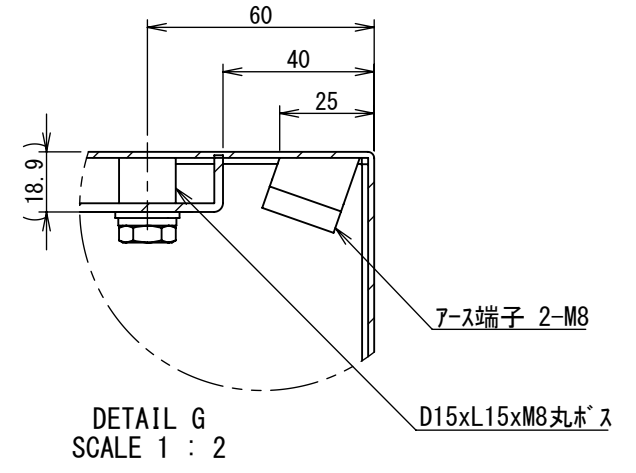

REV.	DESCRIPTION	DATE	APPL.
A	新規作成	21/10/27	

2022/01/28

Note :
 材質 別途記載
 塗装 5Y7/1. 半ツヤ(標準色)

Designed by Yokogawa	Checked by -	Approved by - date -	Filename FWR000A00	Date 21/10/27	Scale 1:8
エス・ディ・エス株式会社			制御BOX/FWR30-96S		
			FWR000A00	Edition A	Sheet 1/2

2022/01/28

断面図 A-A

断面図 B-B

DETAIL G
SCALE 1 : 2

DETAIL D
SCALE 1 : 2

DETAIL C
SCALE 1 : 2

DETAIL E
SCALE 1 : 2

DETAIL F
SCALE 1 : 2