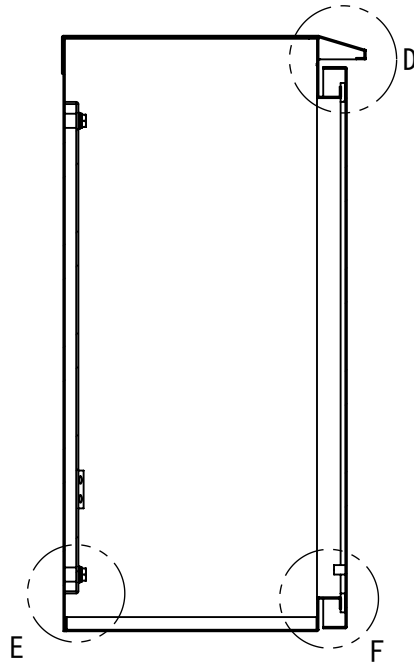

REV.	DESCRIPTION	DATE	APPL.
A	新規作成	21/10/27	

2022/01/28

Note :
 材質 別途記載
 塗装 5Y7/1. 半ツヤ(標準色)

Designed by Yokogawa	Checked by -	Approved by - date -	Filename FWR000A00	Date 21/10/27	Scale 1:8
エス・ディ・エス株式会社			制御BOX/FWR30-96S		
			FWR000A00	Edition A	Sheet 1/2

2022/01/28

断面図 A-A

断面図 B-B

DETAIL G
SCALE 1 : 2

DETAIL D
SCALE 1 : 2

DETAIL C
SCALE 1 : 2

DETAIL E
SCALE 1 : 2

DETAIL F
SCALE 1 : 2