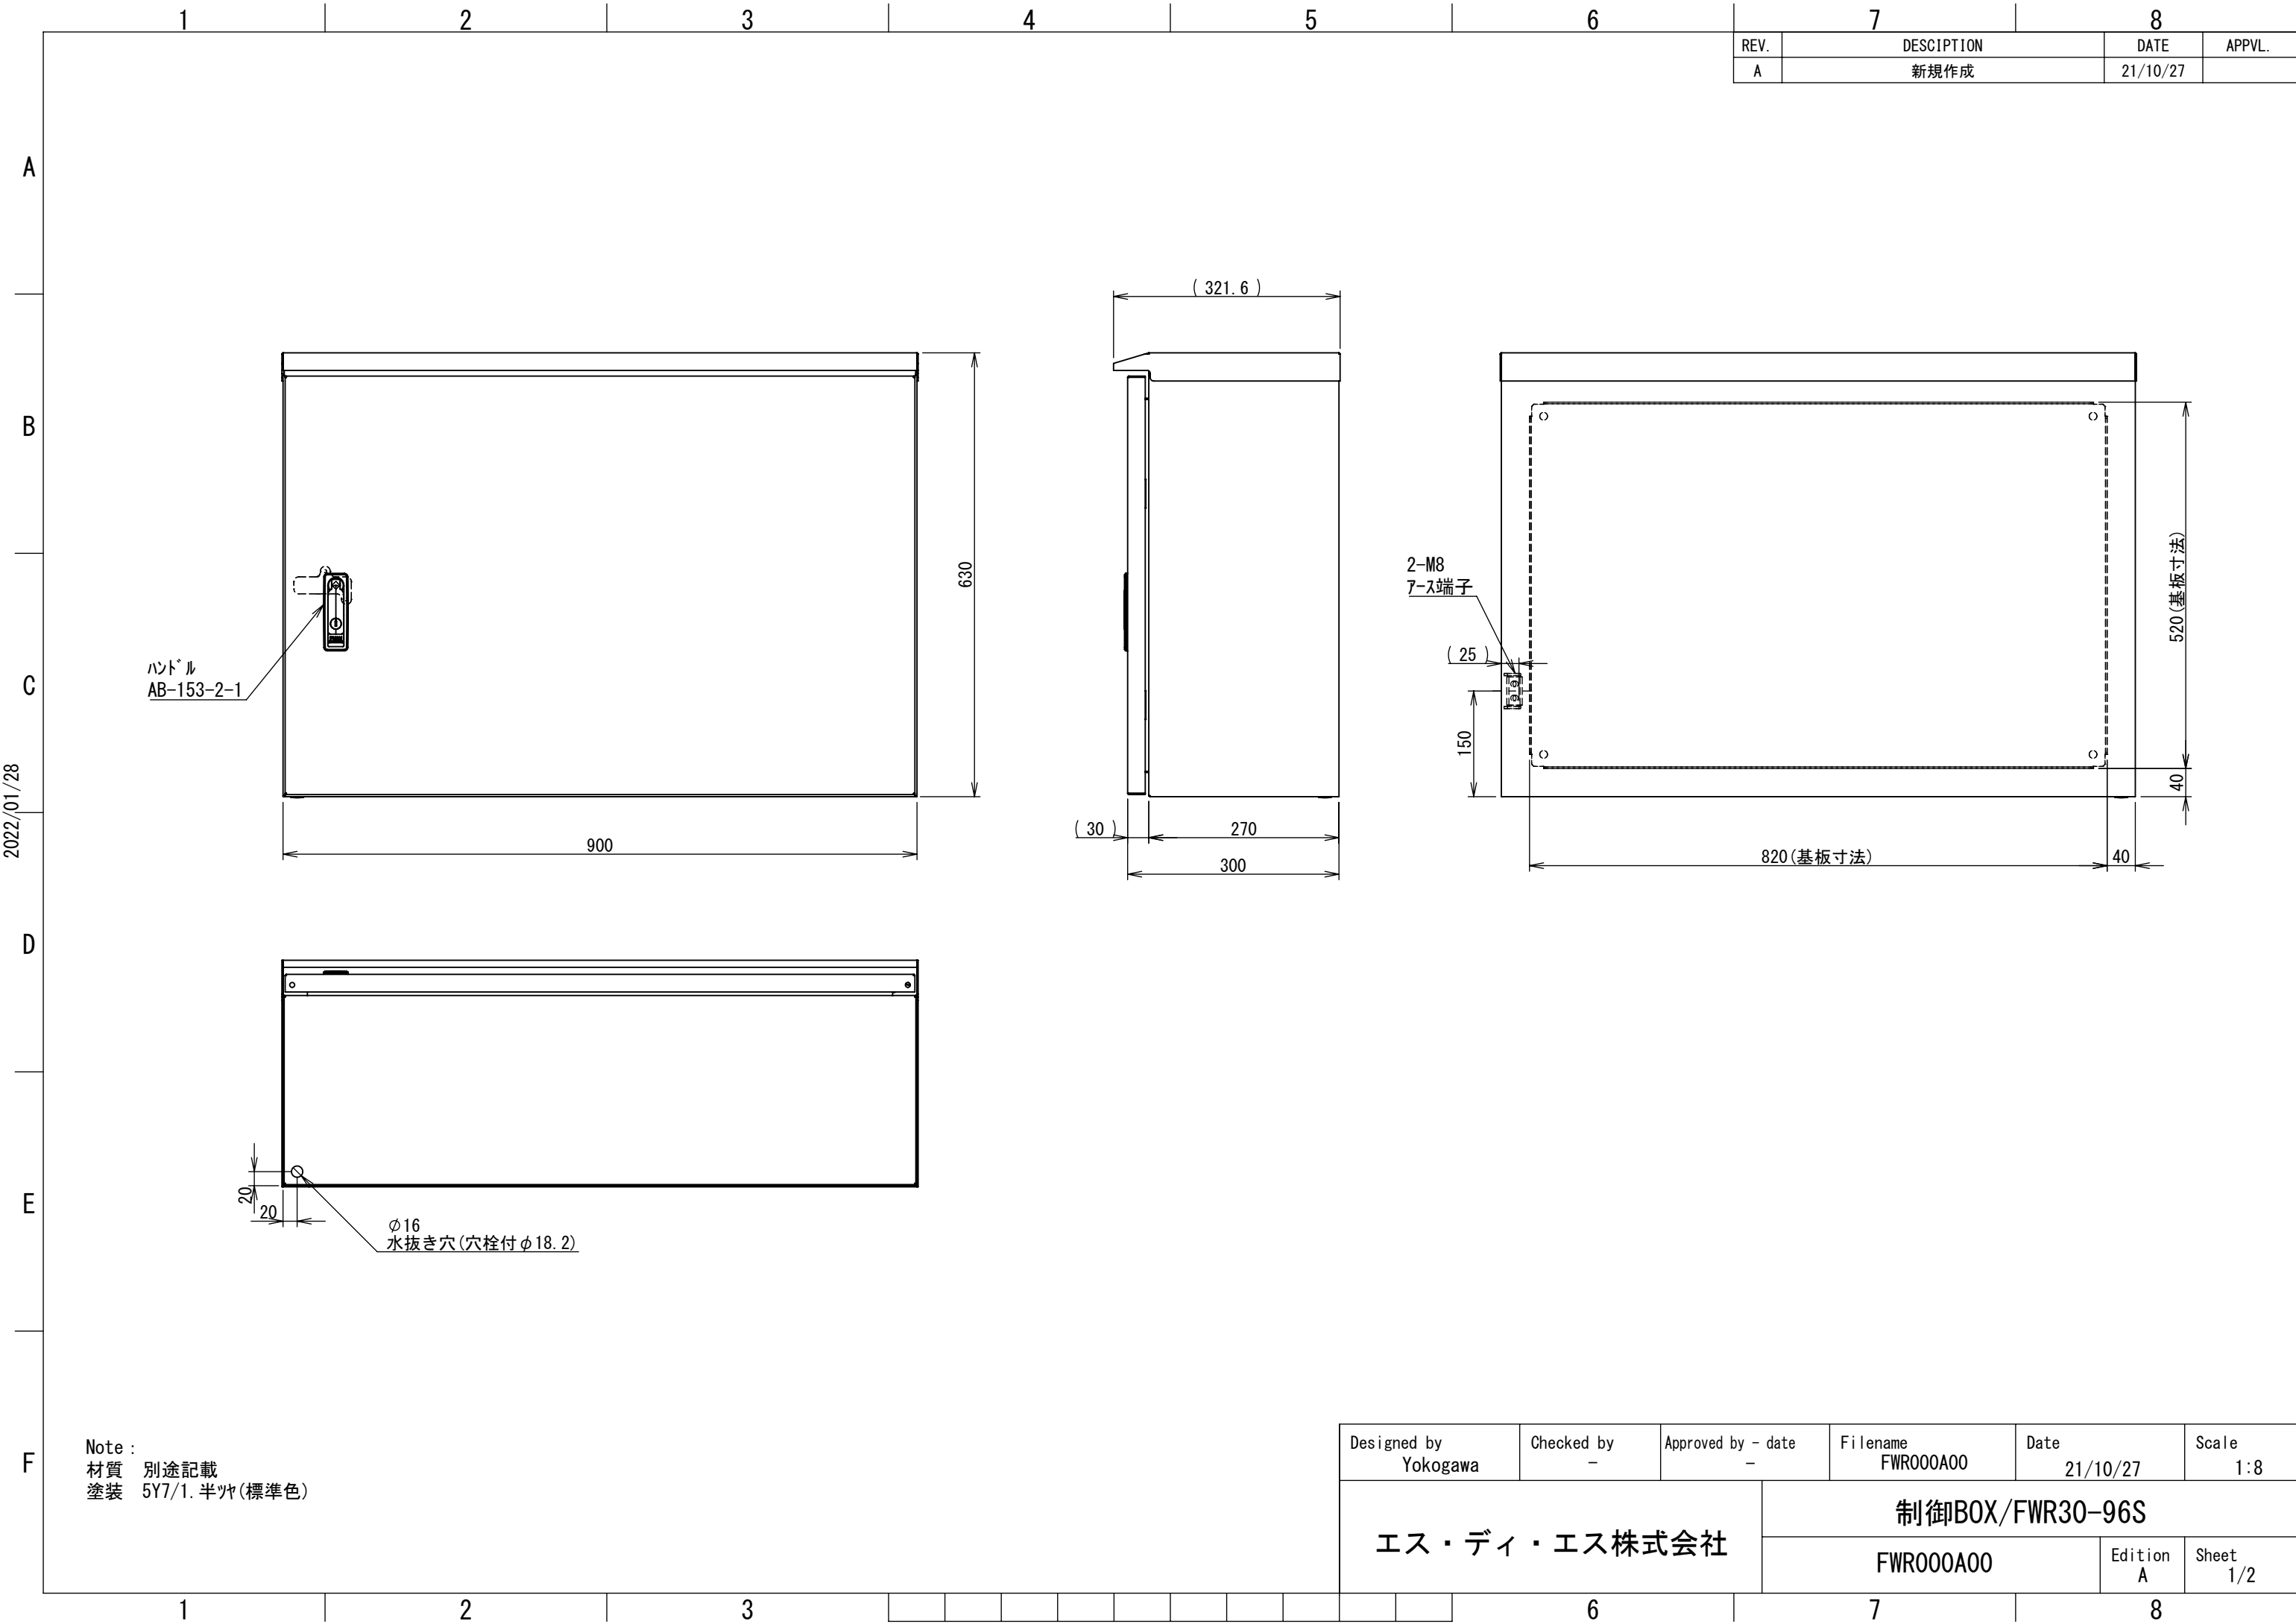

REV.	DESCRIPTION	DATE	APPL.
A	新規作成	21/10/27	

2022/01/28

Note :
 材質 別途記載
 塗装 5Y7/1. 半ツヤ(標準色)

Designed by Yokogawa	Checked by -	Approved by - date -	Filename FWR000A00	Date 21/10/27	Scale 1:8
エス・ディ・エス株式会社			制御BOX/FWR30-96S		
			FWR000A00	Edition A	Sheet 1/2

2022/01/28

断面図 A-A

断面図 B-B

DETAIL G
SCALE 1 : 2

DETAIL D
SCALE 1 : 2

DETAIL C
SCALE 1 : 2

DETAIL E
SCALE 1 : 2

DETAIL F
SCALE 1 : 2