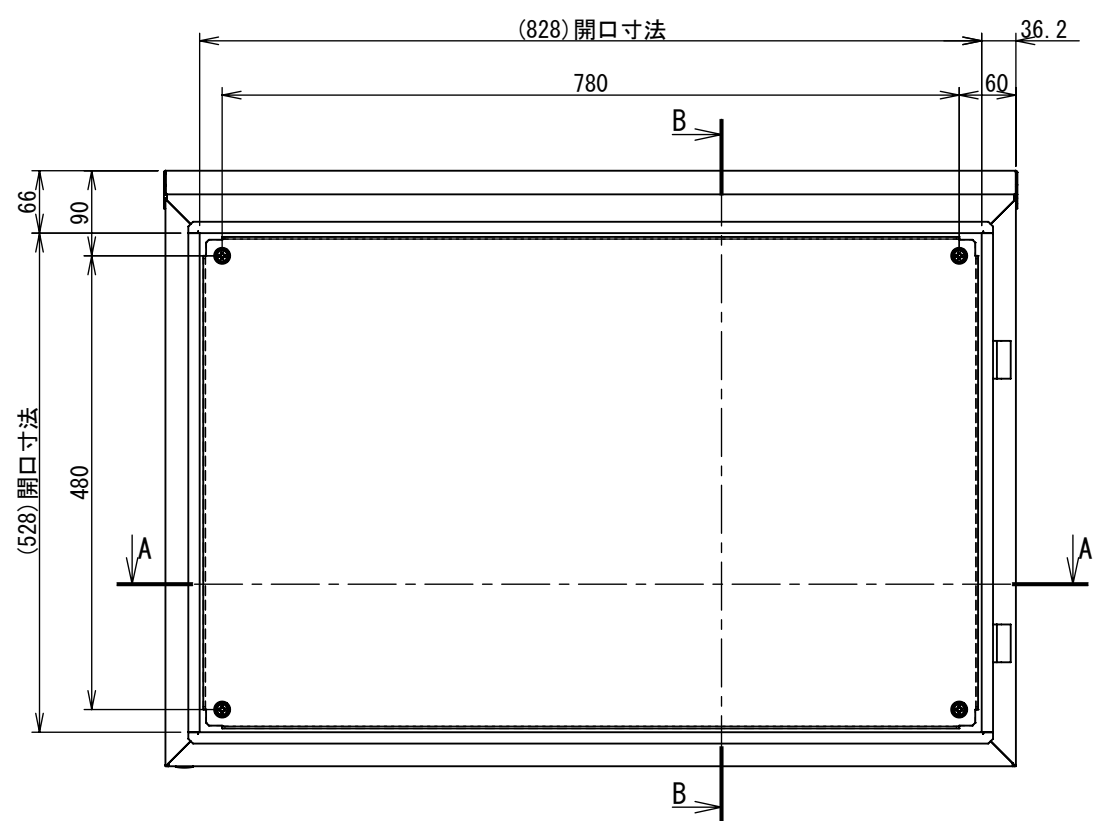

REV.	DESCRIPTION	DATE	APPL.
A	新規作成	21/10/27	

2022/01/28

Note :
 材質 別途記載
 塗装 5Y7/1. 半ツヤ(標準色)

Designed by Yokogawa	Checked by -	Approved by - date -	Filename FWR000A00	Date 21/10/27	Scale 1:8
エス・ディ・エス株式会社			制御BOX/FWR30-96S		
			FWR000A00	Edition A	Sheet 1/2

2022/01/28

断面図 A-A

断面図 B-B

DETAIL G
SCALE 1 : 2

DETAIL D
SCALE 1 : 2

DETAIL C
SCALE 1 : 2

DETAIL E
SCALE 1 : 2

DETAIL F
SCALE 1 : 2