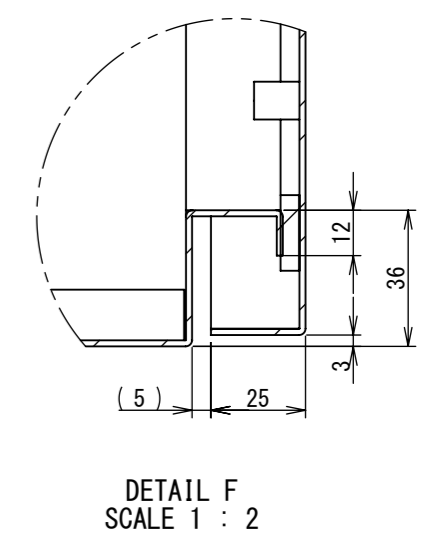

REV.	DESCRIPTION	DATE	APPVL.
A	新規作成	21/10/27	

2022/01/28

Note :
 材質 別途記載
 塗装 5Y7/1. 半ツヤ(標準色)

Designed by Yokogawa	Checked by -	Approved by - date -	Filename FWR000A00	Date 21/10/27	Scale 1:8
エス・ディ・エス株式会社			制御BOX/FWR30-95S		
			FWR000A00	Edition A	Sheet 1/2

1 2 3 4 5 6 7 8

A B C D E F

2022/01/28

Note :
材質 別途記載
塗装 5Y7/1. 半ツヤ(標準色)

Designed by Yokogawa	Checked by -	Approved by - date -	Filename FWR000A00	Date 21/10/27	Scale 1:8
エス・ディ・エス株式会社			制御BOX/FWR30-95S		
			FWR000A00	Edition A	Sheet 2/2