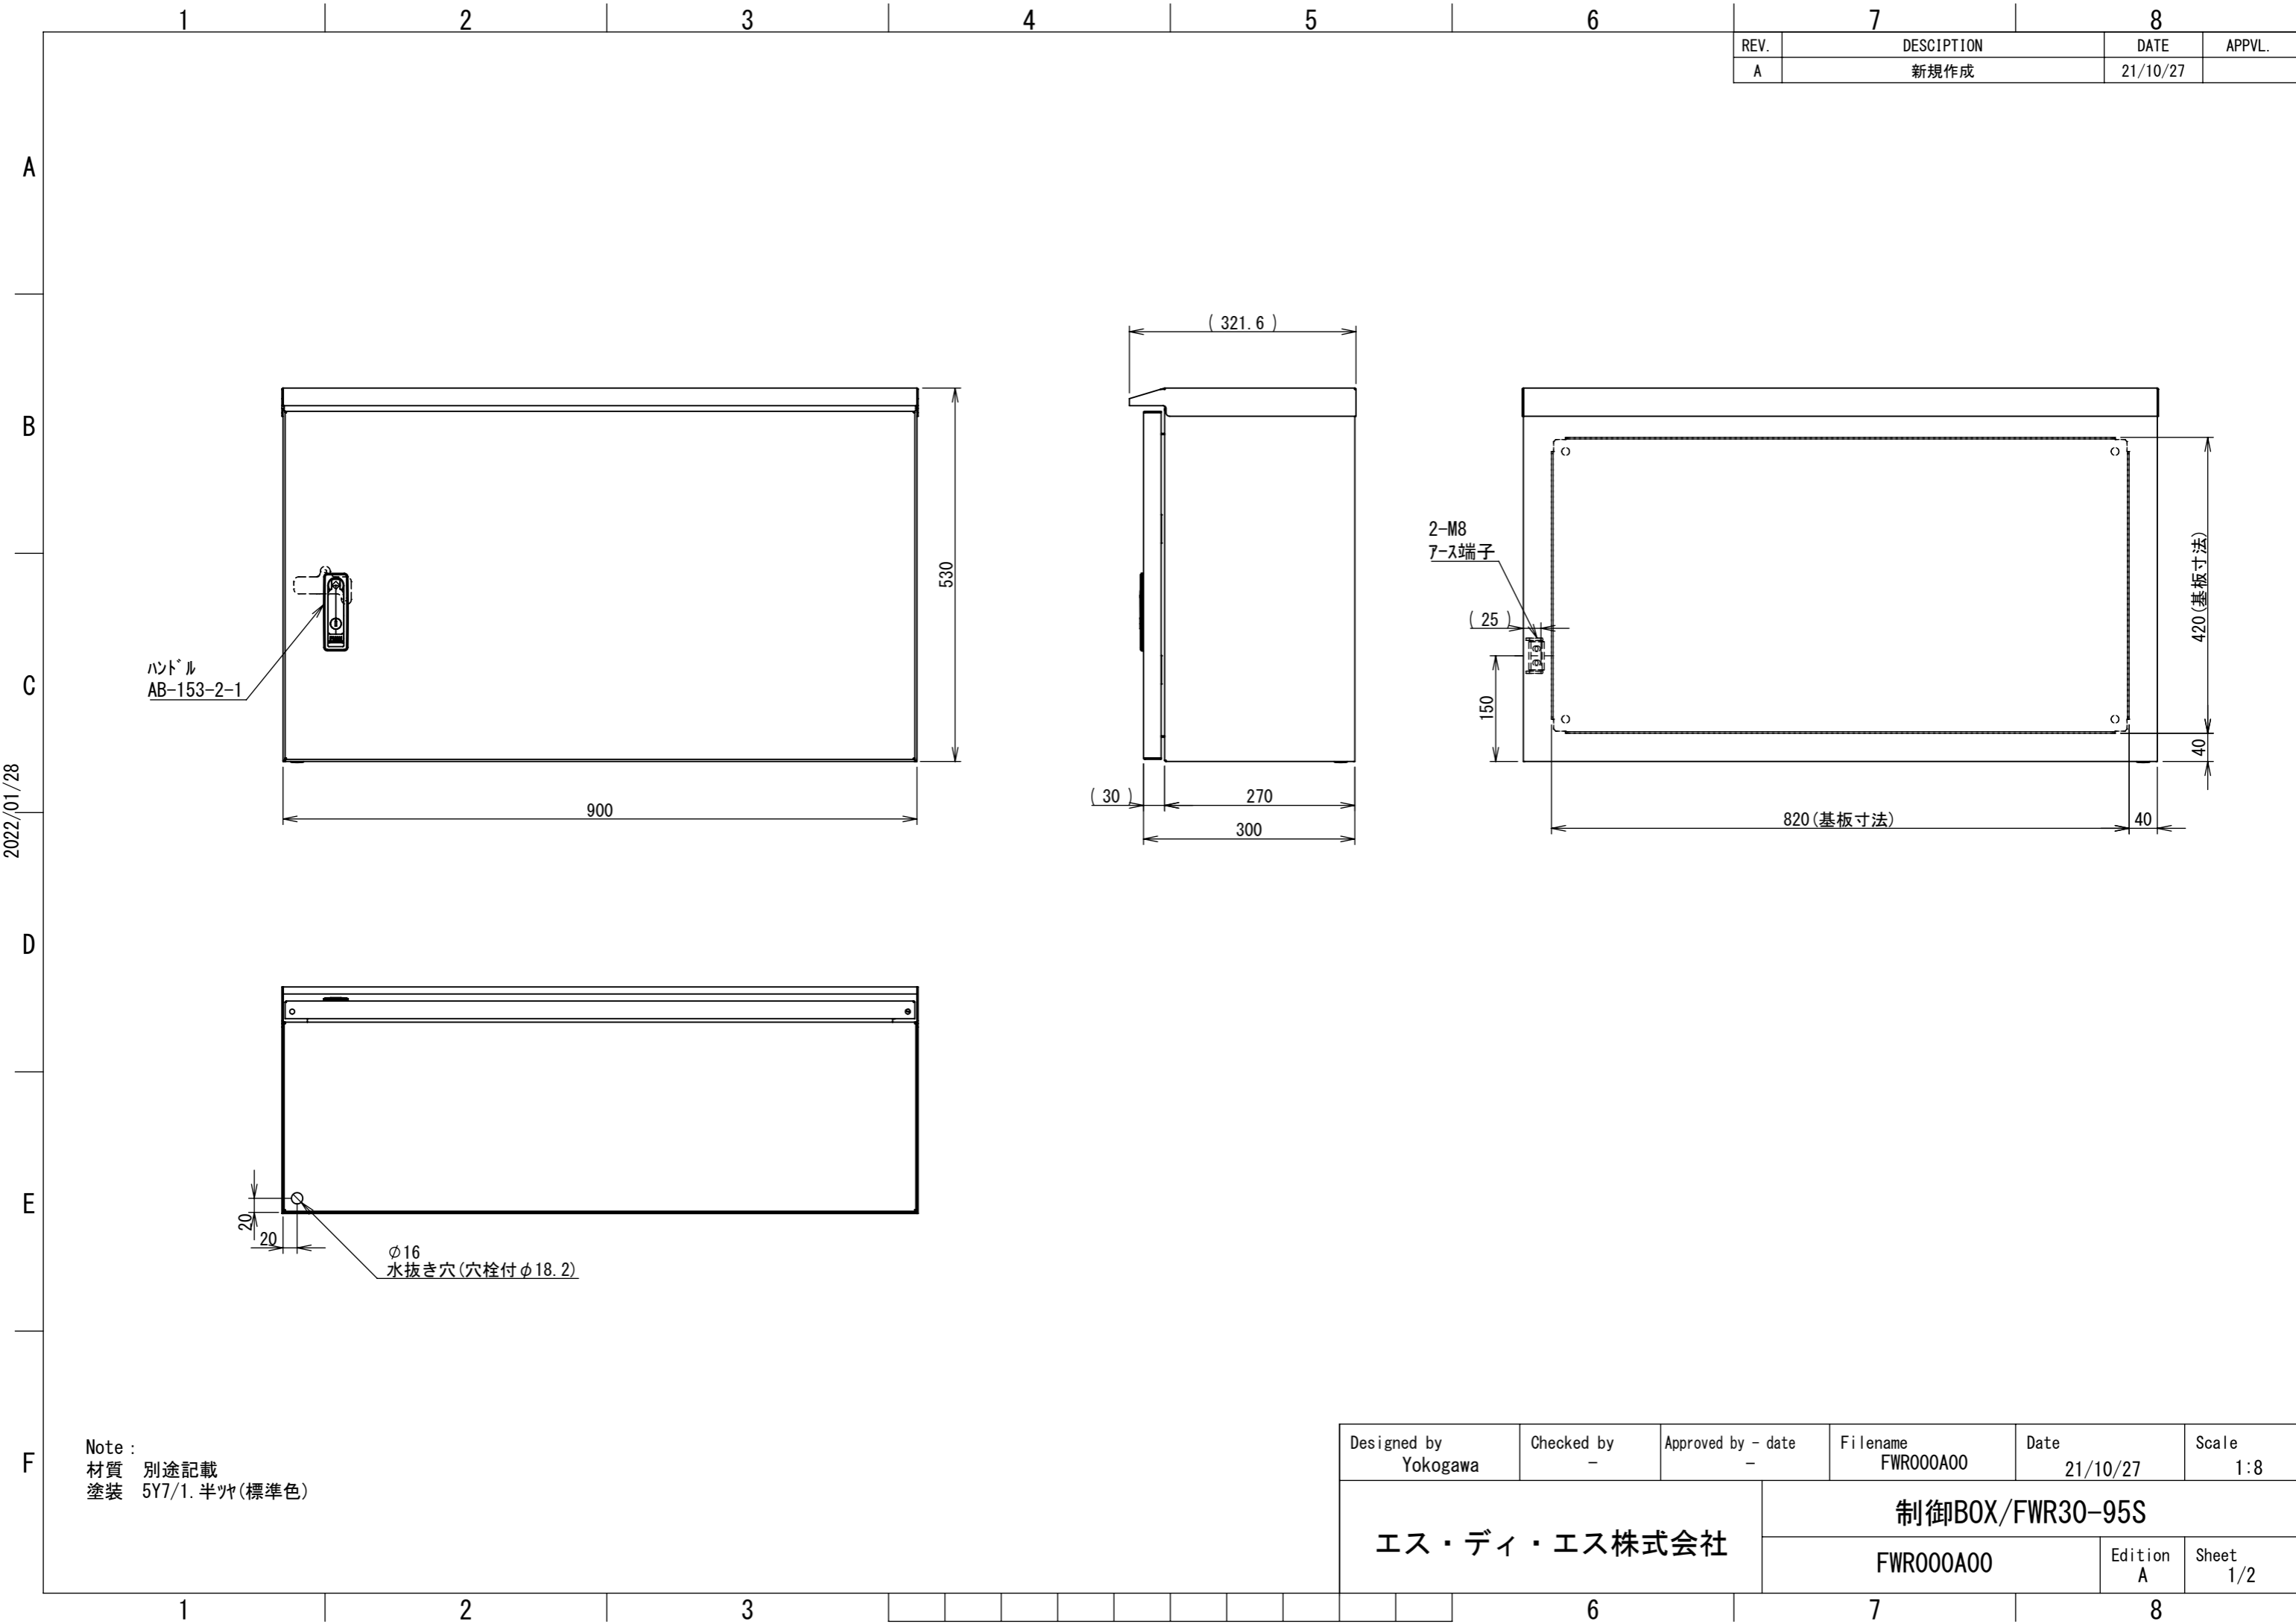

REV.	DESCRIPTION	DATE	APPVL.
A	新規作成	21/10/27	

2022/01/28

Note :
 材質 別途記載
 塗装 5Y7/1. 半ツヤ(標準色)

Designed by Yokogawa	Checked by -	Approved by - date -	Filename FWR000A00	Date 21/10/27	Scale 1:8
エス・ディ・エス株式会社			制御BOX/FWR30-95S		
			FWR000A00	Edition A	Sheet 1/2

1 2 3 4 5 6 7 8

A B C D E F

2022/01/28

Note :
材質 別途記載
塗装 5Y7/1. 半ツヤ(標準色)

Designed by Yokogawa	Checked by -	Approved by - date -	Filename FWR000A00	Date 21/10/27	Scale 1:8
エス・ディ・エス株式会社			制御BOX/FWR30-95S		
			FWR000A00	Edition A	Sheet 2/2