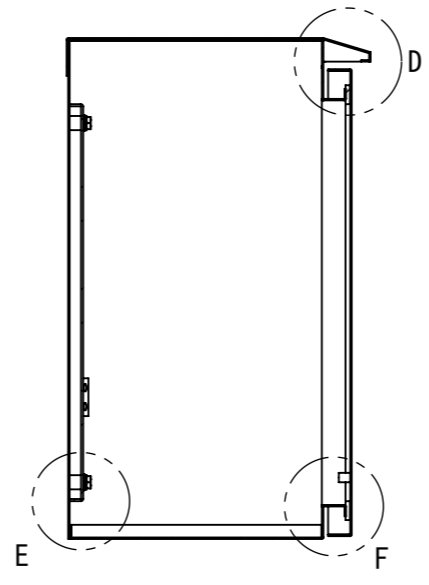

REV.	DESCRIPTION	DATE	APPVL.
A	新規作成	21/10/27	

2022/01/28

Note :
 材質 別途記載
 塗装 5Y7/1. 半ツヤ(標準色)

Designed by Yokogawa	Checked by -	Approved by - date -	Filename FWR000A00	Date 21/10/27	Scale 1:8
エス・ディ・エス株式会社			制御BOX/FWR30-95S		
			FWR000A00	Edition A	Sheet 1/2

1 2 3 4 5 6 7 8

A B C D E F

2022/01/28

Note :
材質 別途記載
塗装 5Y7/1. 半ツヤ(標準色)

Designed by Yokogawa	Checked by -	Approved by - date -	Filename FWR000A00	Date 21/10/27	Scale 1:8
エス・ディ・エス株式会社			制御BOX/FWR30-95S		
			FWR000A00	Edition A	Sheet 2/2