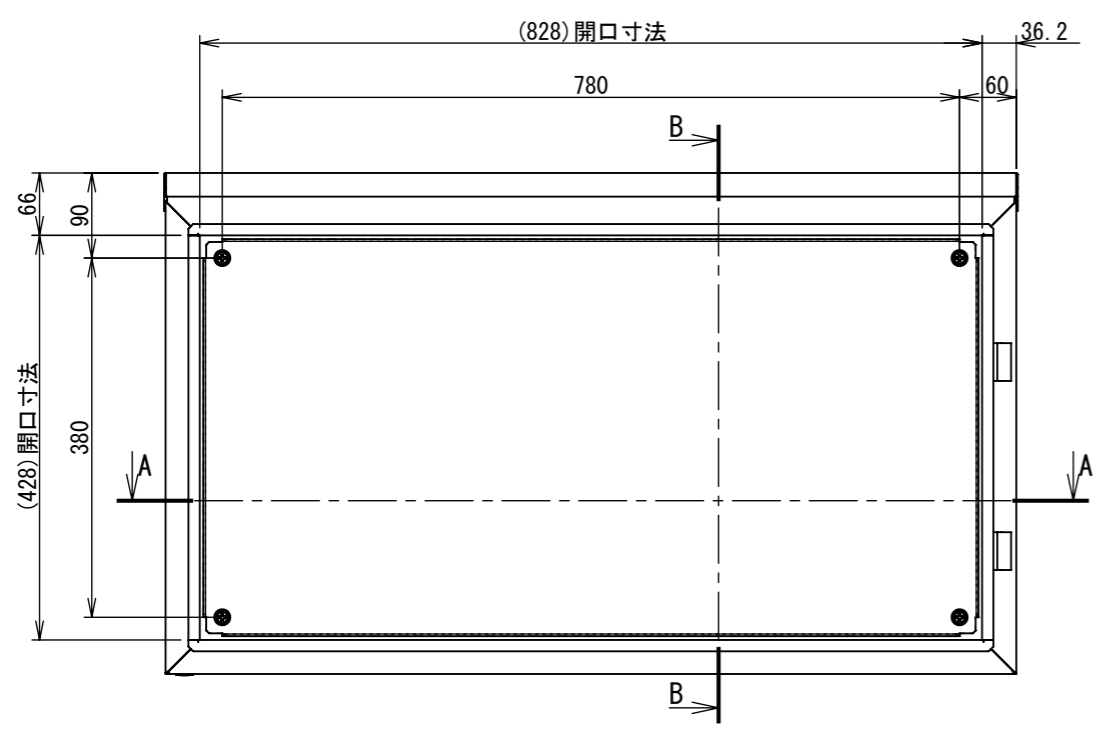

REV.	DESCRIPTION	DATE	APPVL.
A	新規作成	21/10/27	

2022/01/28

Note :
 材質 別途記載
 塗装 5Y7/1. 半ツヤ(標準色)

Designed by Yokogawa	Checked by -	Approved by - date -	Filename FWR000A00	Date 21/10/27	Scale 1:8
エス・ディ・エス株式会社			制御BOX/FWR30-95S		
			FWR000A00	Edition A	Sheet 1/2

1 2 3 4 5 6 7 8

A B C D E F

2022/01/28

Note :
材質 別途記載
塗装 5Y7/1. 半ツヤ(標準色)

Designed by Yokogawa	Checked by -	Approved by - date -	Filename FWR000A00	Date 21/10/27	Scale 1:8
エス・ディ・エス株式会社			制御BOX/FWR30-95S		
			FWR000A00	Edition A	Sheet 2/2