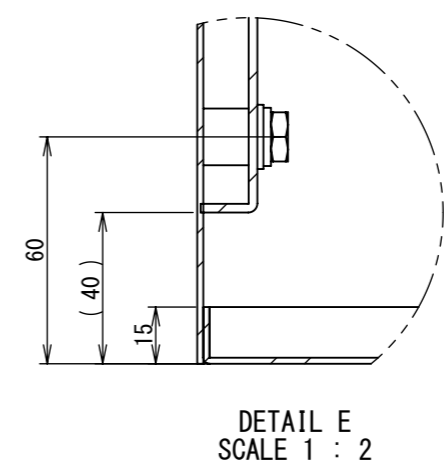

REV.	DESCRIPTION	DATE	APPVL.
A	新規作成	21/10/27	

2022/01/28

Note :
 材質 別途記載
 塗装 5Y7/1. 半ツヤ(標準色)

Designed by Yokogawa	Checked by -	Approved by - date -	Filename FWR000A00	Date 21/10/27	Scale 1:8
エス・ディ・エス株式会社			制御BOX/FWR30-95S		
			FWR000A00	Edition A	Sheet 1/2

1 2 3 4 5 6 7 8

A B C D E F

2022/01/28

Note :
材質 別途記載
塗装 5Y7/1. 半ツヤ(標準色)

Designed by Yokogawa	Checked by -	Approved by - date -	Filename FWR000A00	Date 21/10/27	Scale 1:8
エス・ディ・エス株式会社			制御BOX/FWR30-95S		
			FWR000A00	Edition A	Sheet 2/2