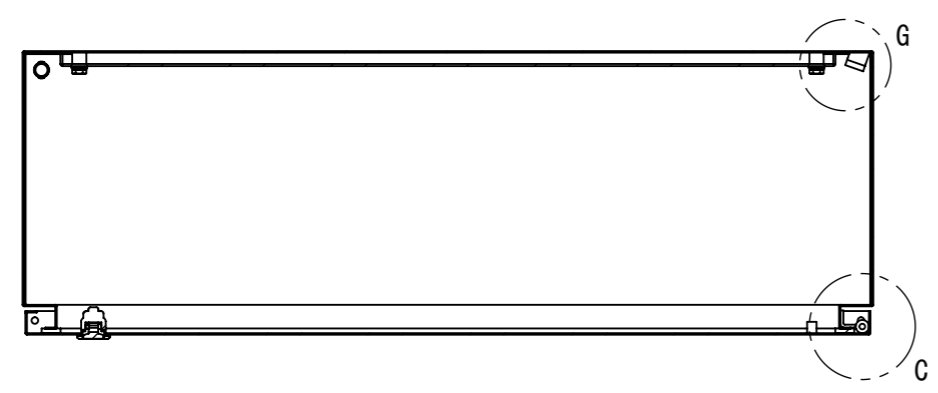

REV.	DESCRIPTION	DATE	APPVL.
A	新規作成	21/10/27	

2022/01/28

Note :
 材質 別途記載
 塗装 5Y7/1. 半ツヤ(標準色)

Designed by Yokogawa	Checked by -	Approved by - date -	Filename FWR000A00	Date 21/10/27	Scale 1:8
エス・ディ・エス株式会社			制御BOX/FWR30-95S		
			FWR000A00	Edition A	Sheet 1/2

1 2 3 4 5 6 7 8

A B C D E F

2022/01/28

Note :
材質 別途記載
塗装 5Y7/1. 半ツヤ(標準色)

Designed by Yokogawa	Checked by -	Approved by - date -	Filename FWR000A00	Date 21/10/27	Scale 1:8
エス・ディ・エス株式会社			制御BOX/FWR30-95S		
			FWR000A00	Edition A	Sheet 2/2