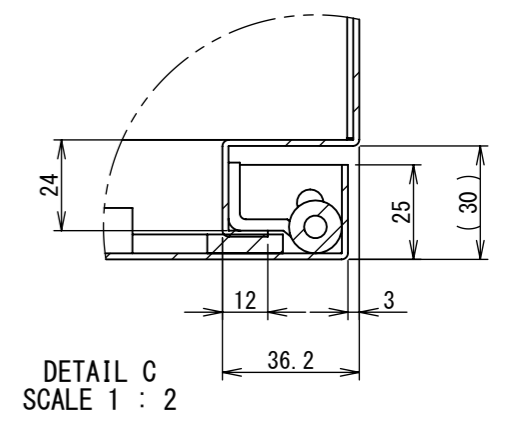

REV.	DESCRIPTION	DATE	APPVL.
A	新規作成	21/10/27	

2022/01/28

Note :
 材質 別途記載
 塗装 5Y7/1. 半ツヤ(標準色)

Designed by Yokogawa	Checked by -	Approved by - date -	Filename FWR000A00	Date 21/10/27	Scale 1:8
エス・ディ・エス株式会社			制御BOX/FWR30-95S		
			FWR000A00	Edition A	Sheet 1/2

1 2 3 4 5 6 7 8

A B C D E F

2022/01/28

Note :
材質 別途記載
塗装 5Y7/1. 半ツヤ(標準色)

Designed by Yokogawa	Checked by -	Approved by - date -	Filename FWR000A00	Date 21/10/27	Scale 1:8
エス・ディ・エス株式会社			制御BOX/FWR30-95S		
			FWR000A00	Edition A	Sheet 2/2