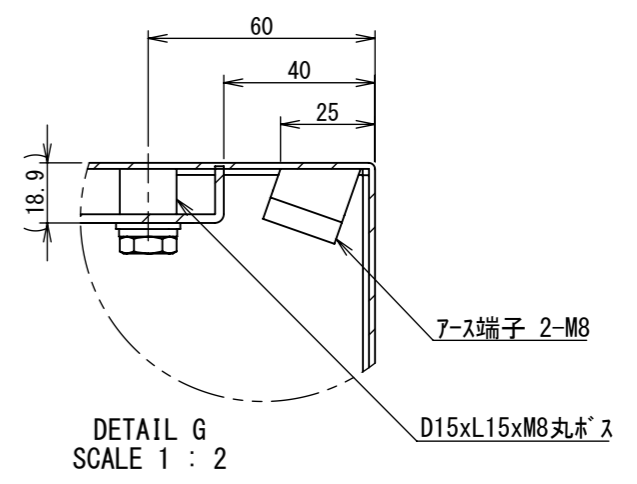

REV.	DESCRIPTION	DATE	APPVL.
A	新規作成	21/10/27	

2022/01/28

Note :
 材質 別途記載
 塗装 5Y7/1. 半ツヤ(標準色)

Designed by Yokogawa	Checked by -	Approved by - date -	Filename FWR000A00	Date 21/10/27	Scale 1:8
エス・ディ・エス株式会社			制御BOX/FWR30-95S		
			FWR000A00	Edition A	Sheet 1/2

1 2 3 4 5 6 7 8

A B C D E F

2022/01/28

Note :
材質 別途記載
塗装 5Y7/1. 半ツヤ(標準色)

Designed by Yokogawa	Checked by -	Approved by - date -	Filename FWR000A00	Date 21/10/27	Scale 1:8
エス・ディ・エス株式会社			制御BOX/FWR30-95S		
			FWR000A00	Edition A	Sheet 2/2