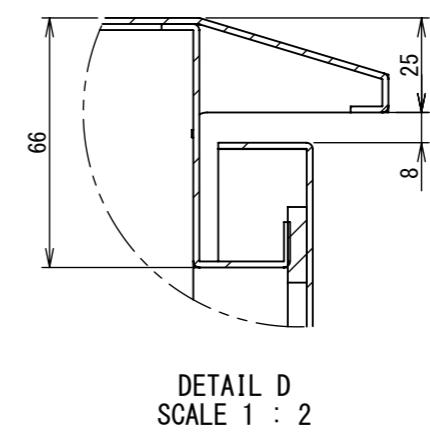

1 2 3 4 5 6 7 8

A B C D E F

2022/01/28

Note :
材質 別途記載
塗装 5Y7/1. 半ツヤ(標準色)

Designed by Yokogawa	Checked by -	Approved by - date -	Filename FWR000A00	Date 21/10/27	Scale 1:8
エス・ディ・エス株式会社			制御BOX/FWR30-95S		
			FWR000A00	Edition A	Sheet 2/2

1 2 3 4 5 6 7 8

F