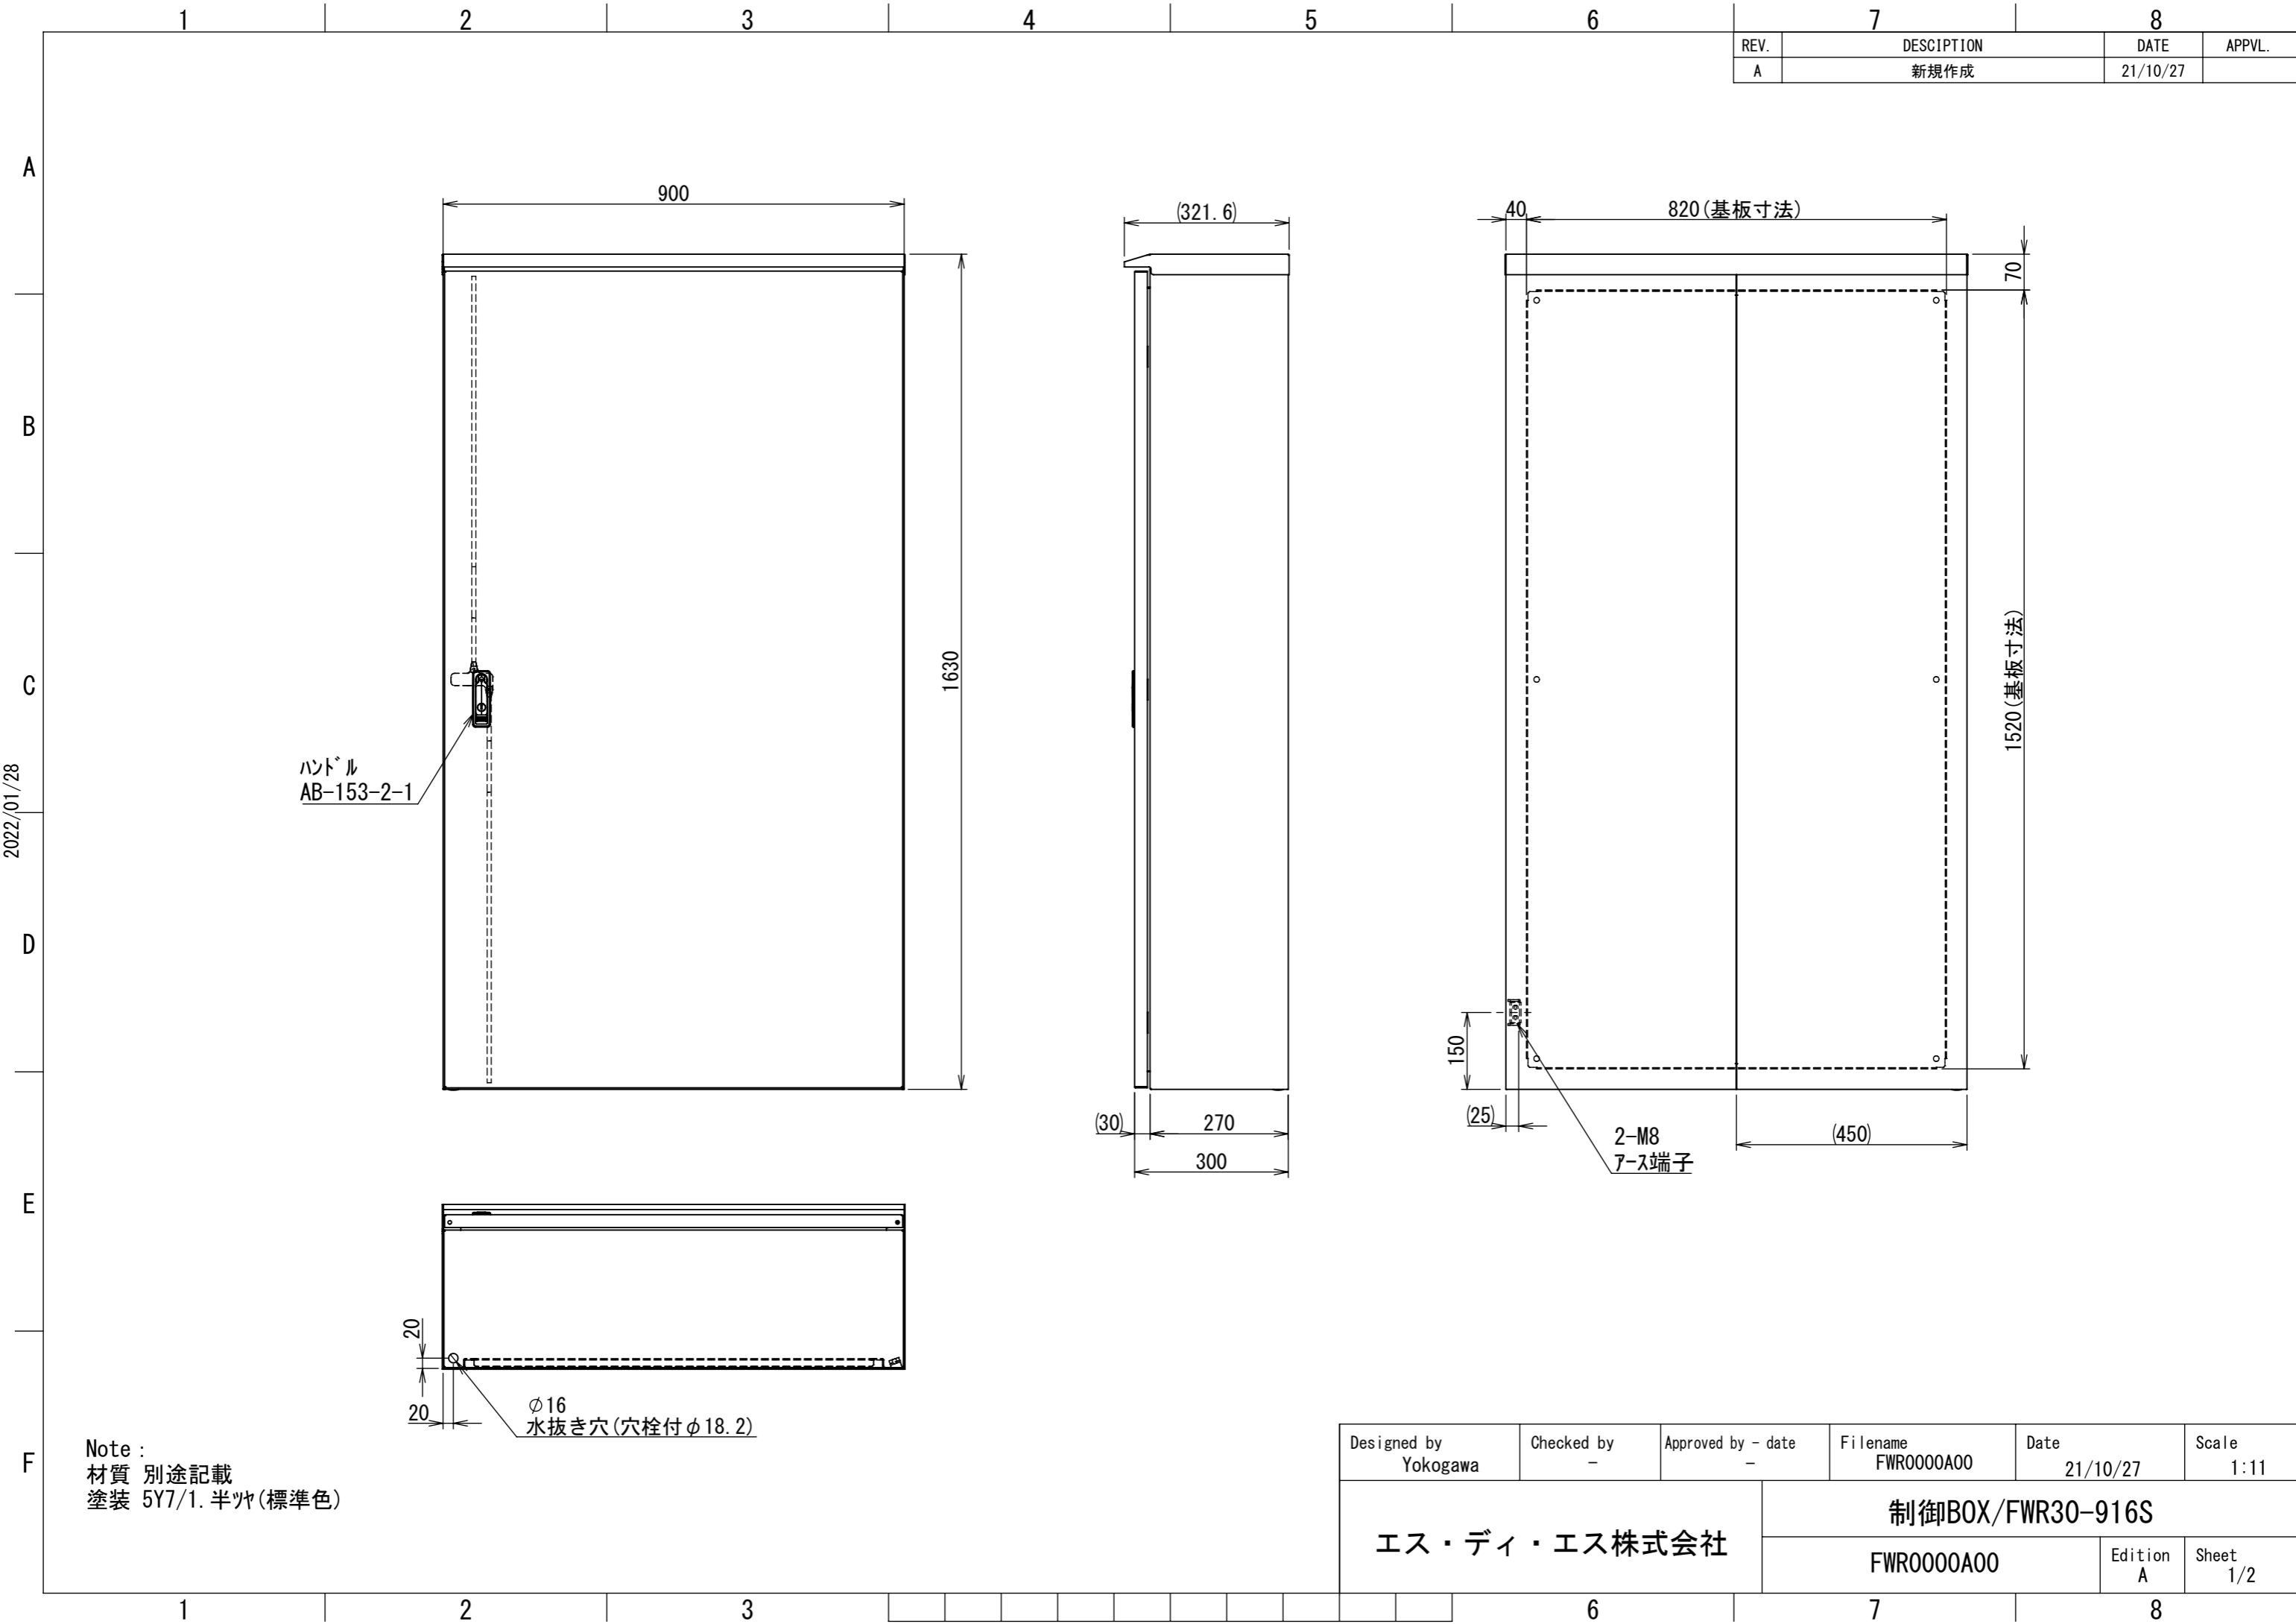

REV.	DESCRIPTION	DATE	APPL.
A	新規作成	21/10/27	

Designed by Yokogawa	Checked by -	Approved by - date -	Filename FWR0000A00	Date 21/10/27	Scale 1:11
エス・ディ・エス株式会社			制御BOX/FWR30-916S		
			FWR0000A00	Edition A	Sheet 1/2

2022/01/28

2022/01/28

断面図 A-A

断面図 B-B

DETAIL G  
SCALE 1 : 2

DETAIL G  
SCALE 1 : 2

DETAIL AE  
SCALE 1 : 2

DETAIL D  
SCALE 1 : 2

DETAIL AF  
SCALE 1 : 2

Note :  
材質 別途記載  
塗装 5Y7/1. 半ツヤ(標準色)

Designed by Yokogawa	Checked by -	Approved by - date -	Filename FWR0000A00	Date 21/10/27	Scale 1:11
エス・ディ・エス株式会社			制御BOX/FWR30-916S		
			FWR0000A00	Edition A	Sheet 2/2