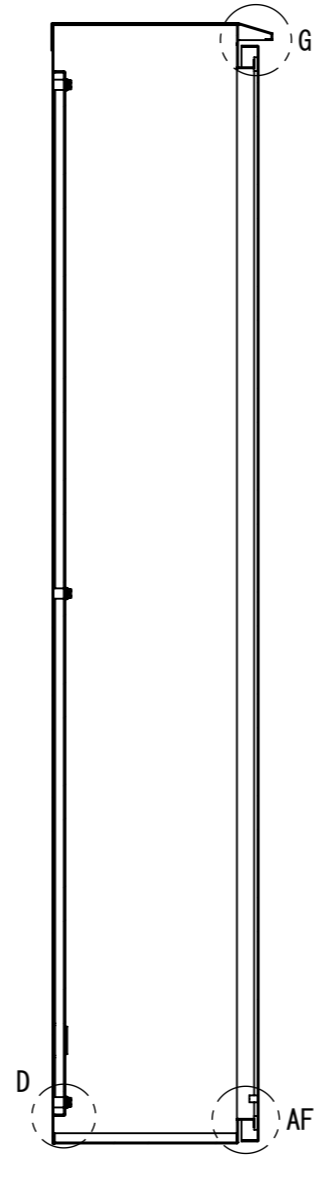

REV.	DESCRIPTION	DATE	APPL.
A	新規作成	21/10/27	

Designed by Yokogawa	Checked by -	Approved by - date -	Filename FWR0000A00	Date 21/10/27	Scale 1:11
エス・ディ・エス株式会社			制御BOX/FWR30-916S		
			FWR0000A00	Edition A	Sheet 1/2

2022/01/28

2022/01/28

断面図 A-A

断面図 B-B

DETAIL G  
SCALE 1 : 2

DETAIL G  
SCALE 1 : 2

DETAIL AE  
SCALE 1 : 2

DETAIL D  
SCALE 1 : 2

DETAIL AF  
SCALE 1 : 2

Note :  
材質 別途記載  
塗装 5Y7/1. 半ツヤ(標準色)

Designed by Yokogawa	Checked by -	Approved by - date -	Filename FWR0000A00	Date 21/10/27	Scale 1:11
エス・ディ・エス株式会社			制御BOX/FWR30-916S		
			FWR0000A00	Edition A	Sheet 2/2