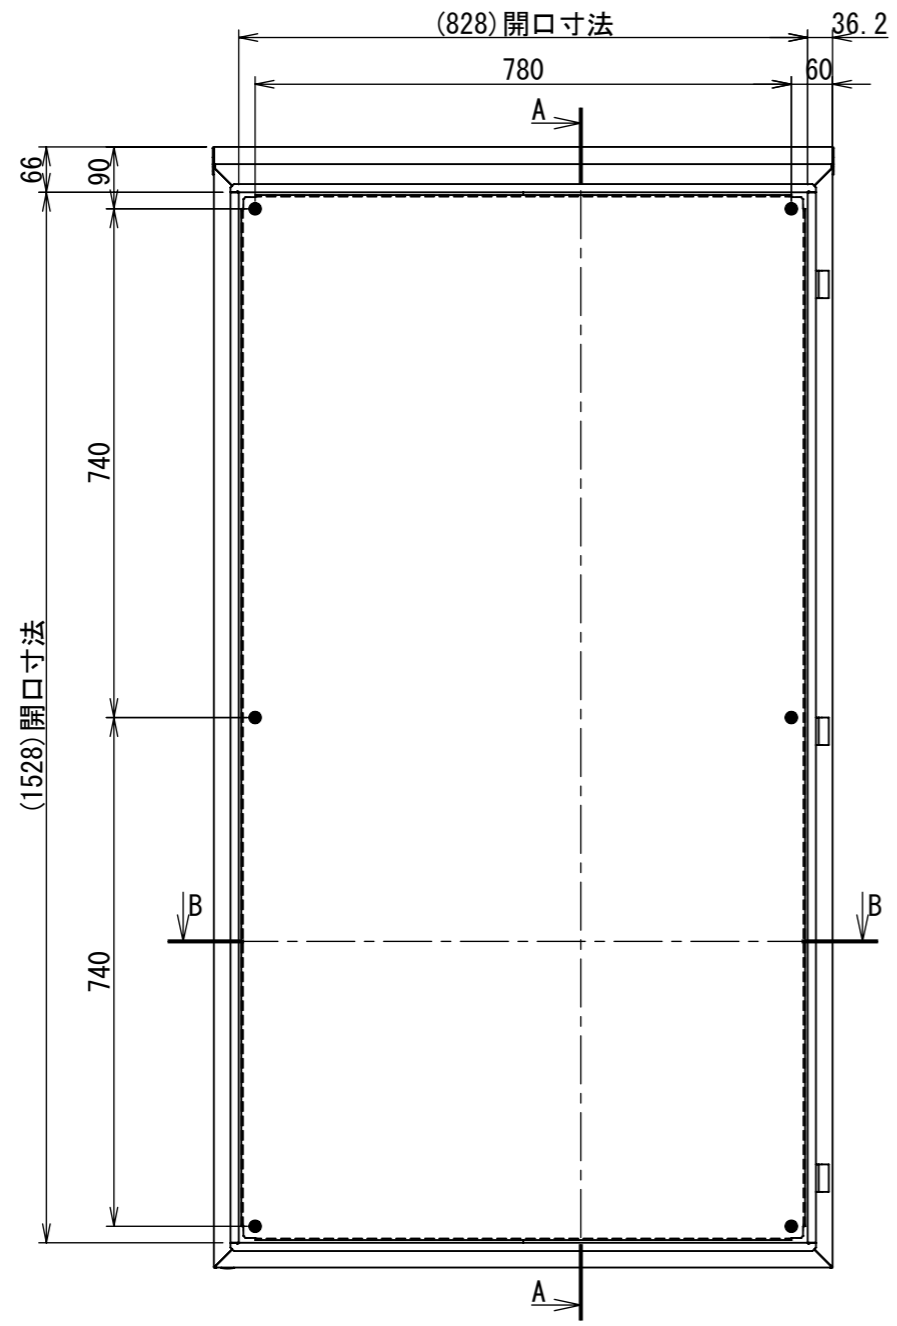

REV.	DESCRIPTION	DATE	APPL.
A	新規作成	21/10/27	

Designed by Yokogawa	Checked by -	Approved by - date -	Filename FWR0000A00	Date 21/10/27	Scale 1:11
エス・ディ・エス株式会社			制御BOX/FWR30-916S		
			FWR0000A00	Edition A	Sheet 1/2

2022/01/28

2022/01/28

断面図 A-A

断面図 B-B

DETAIL G  
SCALE 1 : 2

DETAIL G  
SCALE 1 : 2

DETAIL AE  
SCALE 1 : 2

DETAIL D  
SCALE 1 : 2

DETAIL AF  
SCALE 1 : 2

Note :  
材質 別途記載  
塗装 5Y7/1. 半ツヤ(標準色)

Designed by Yokogawa	Checked by -	Approved by - date -	Filename FWR0000A00	Date 21/10/27	Scale 1:11
エス・ディ・エス株式会社			制御BOX/FWR30-916S		
			FWR0000A00	Edition A	Sheet 2/2