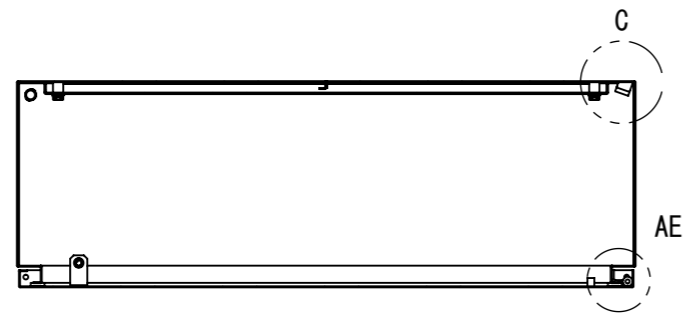

REV.	DESCRIPTION	DATE	APPL.
A	新規作成	21/10/27	

Designed by Yokogawa	Checked by -	Approved by - date -	Filename FWR0000A00	Date 21/10/27	Scale 1:11
エス・ディ・エス株式会社			制御BOX/FWR30-916S		
			FWR0000A00	Edition A	Sheet 1/2

2022/01/28

2022/01/28

断面図 A-A

断面図 B-B

DETAIL G  
SCALE 1 : 2

DETAIL G  
SCALE 1 : 2

DETAIL AE  
SCALE 1 : 2

DETAIL D  
SCALE 1 : 2