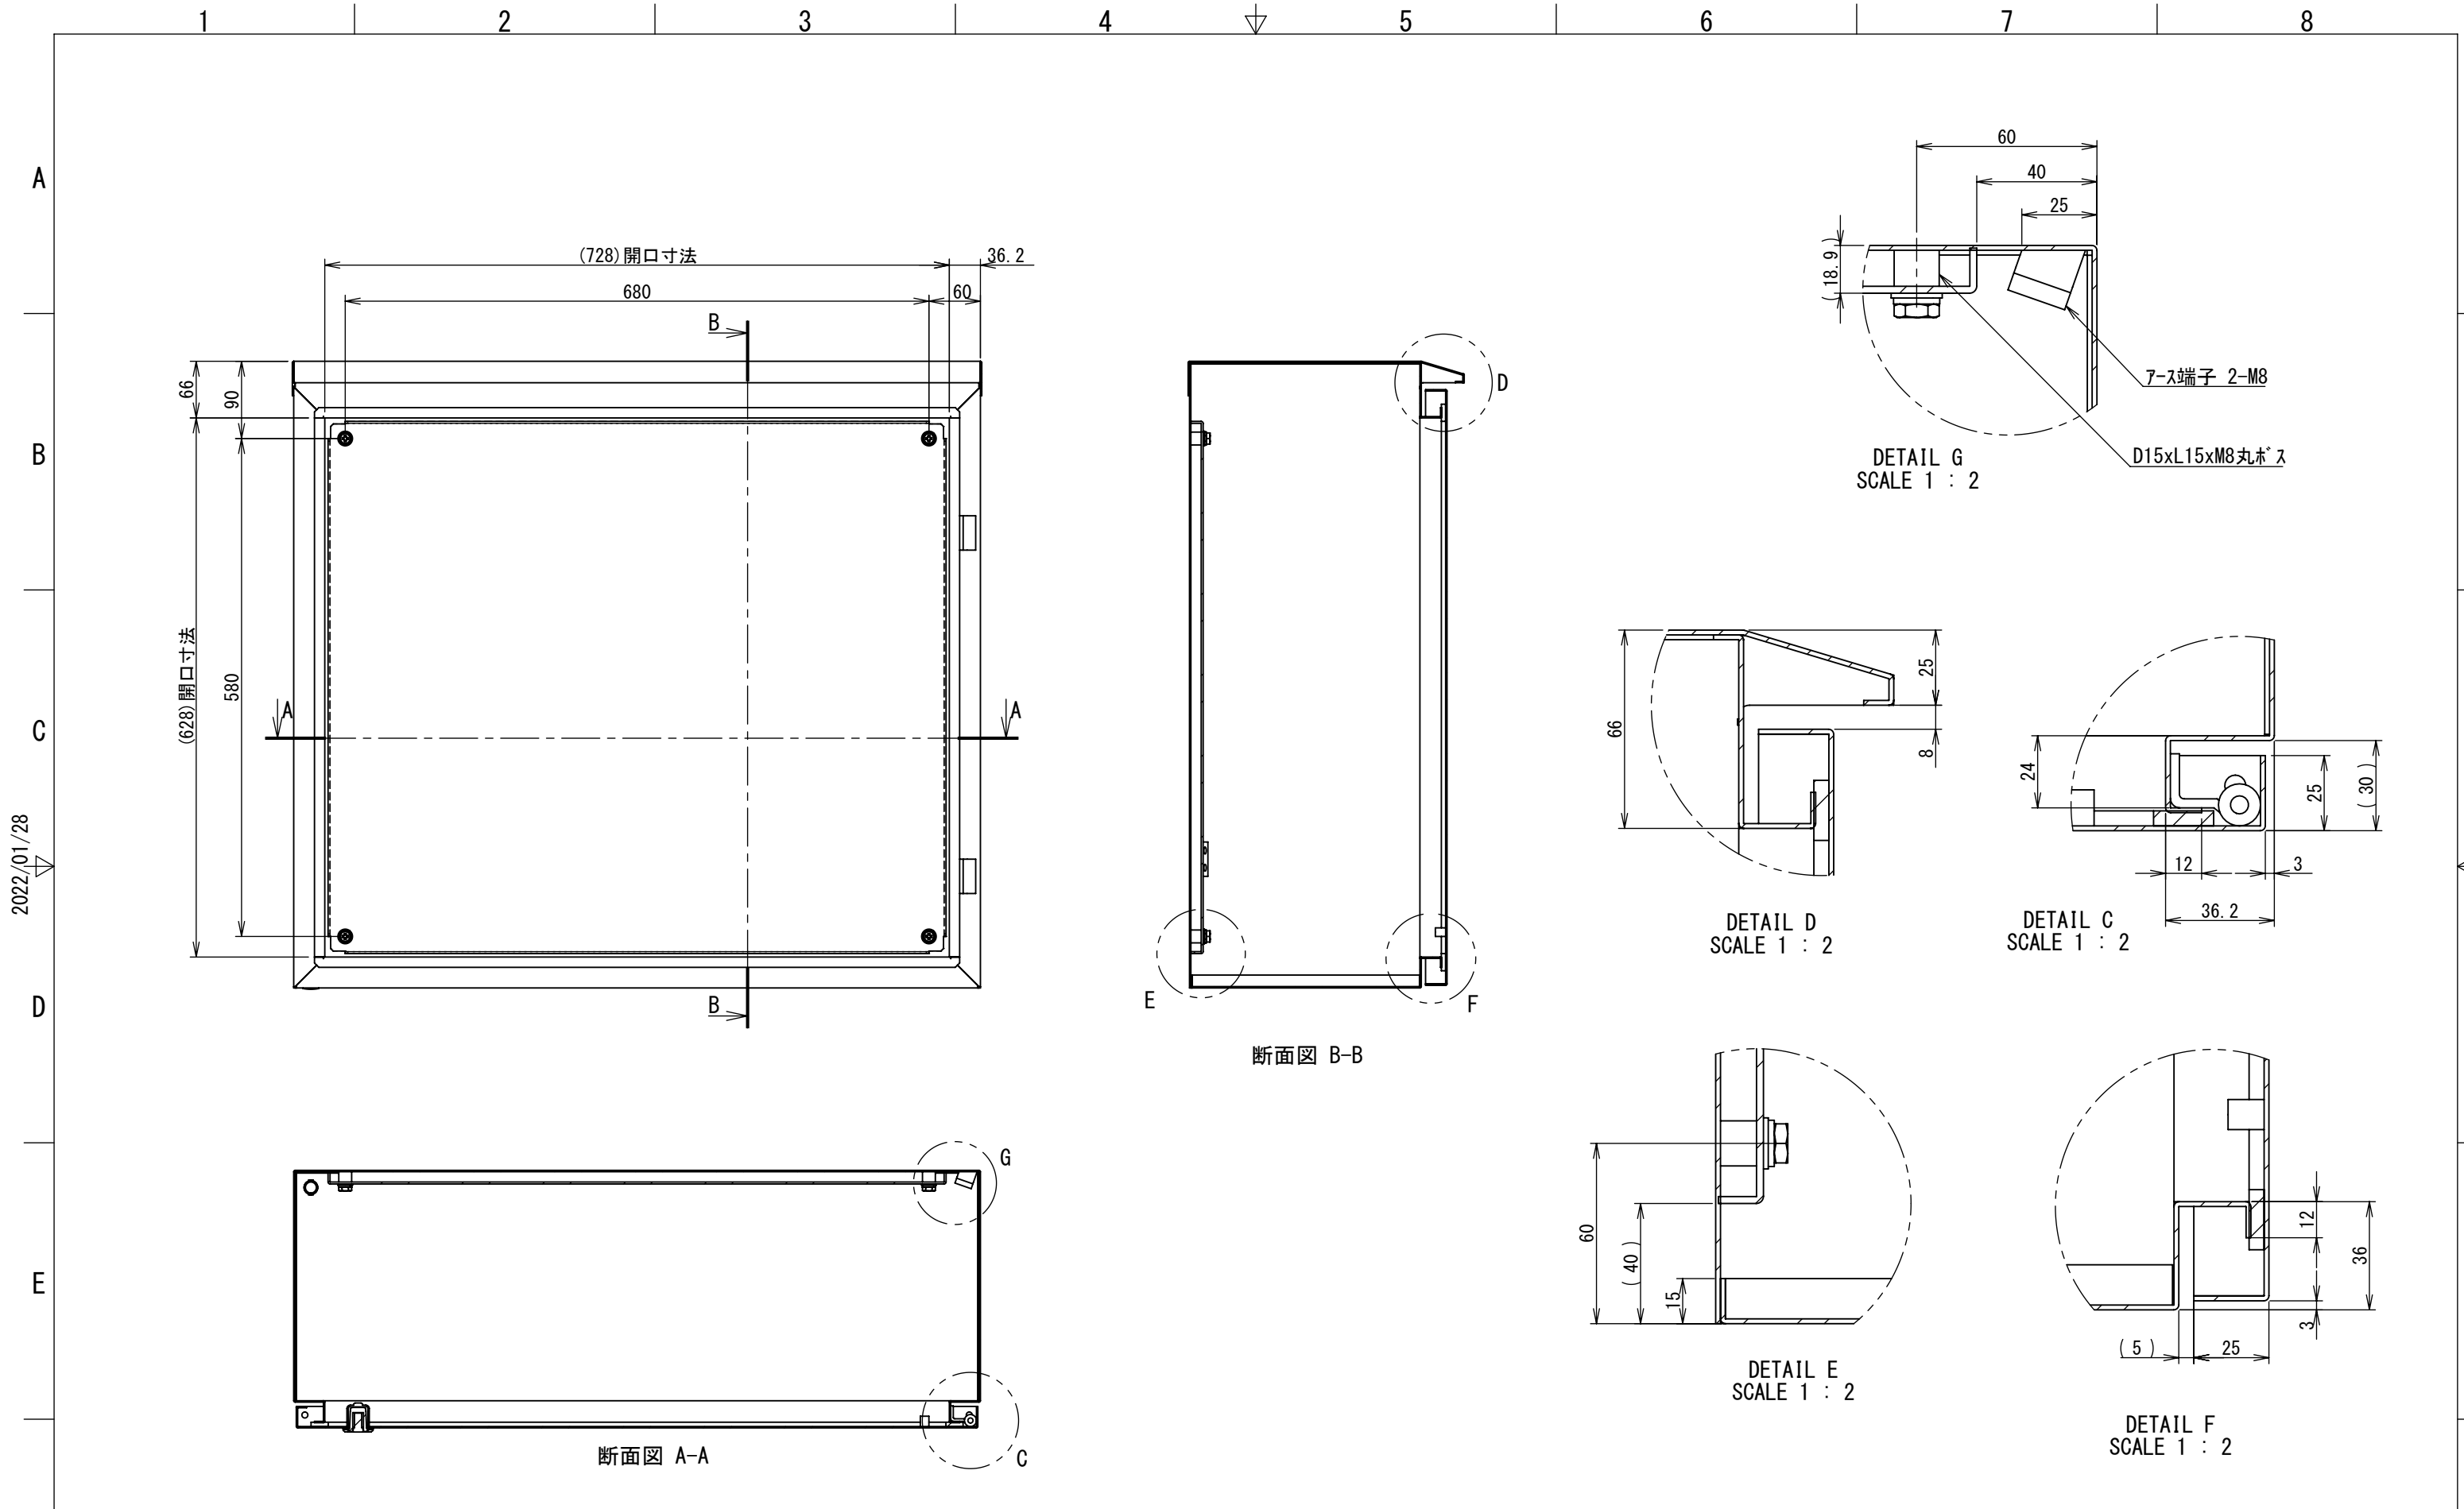

REV.	DESCRIPTION	DATE	APPL.
A	新規作成	21/10/27	

2022/01/28

Note :  
 材質 別途記載  
 塗装 5Y7/1. 半ツヤ(標準色)

Designed by Yokogawa	Checked by -	Approved by - date -	Filename FWR000A00	Date 21/10/27	Scale 1:7
エス・ディ・エス株式会社			制御BOX/FWR30-87S		
			FWR000A00	Edition A	Sheet 1/2

2022/01/28

Note :  
 材質 別途記載  
 塗装 5Y7/1. 半ツヤ(標準色)

Designed by Yokogawa	Checked by -	Approved by - date -	Filename FWR000A00	Date 21/10/27	Scale 1:7
エス・ディ・エス株式会社			制御BOX/FWR30-87S		
			FWR000A00	Edition A	Sheet 2/2