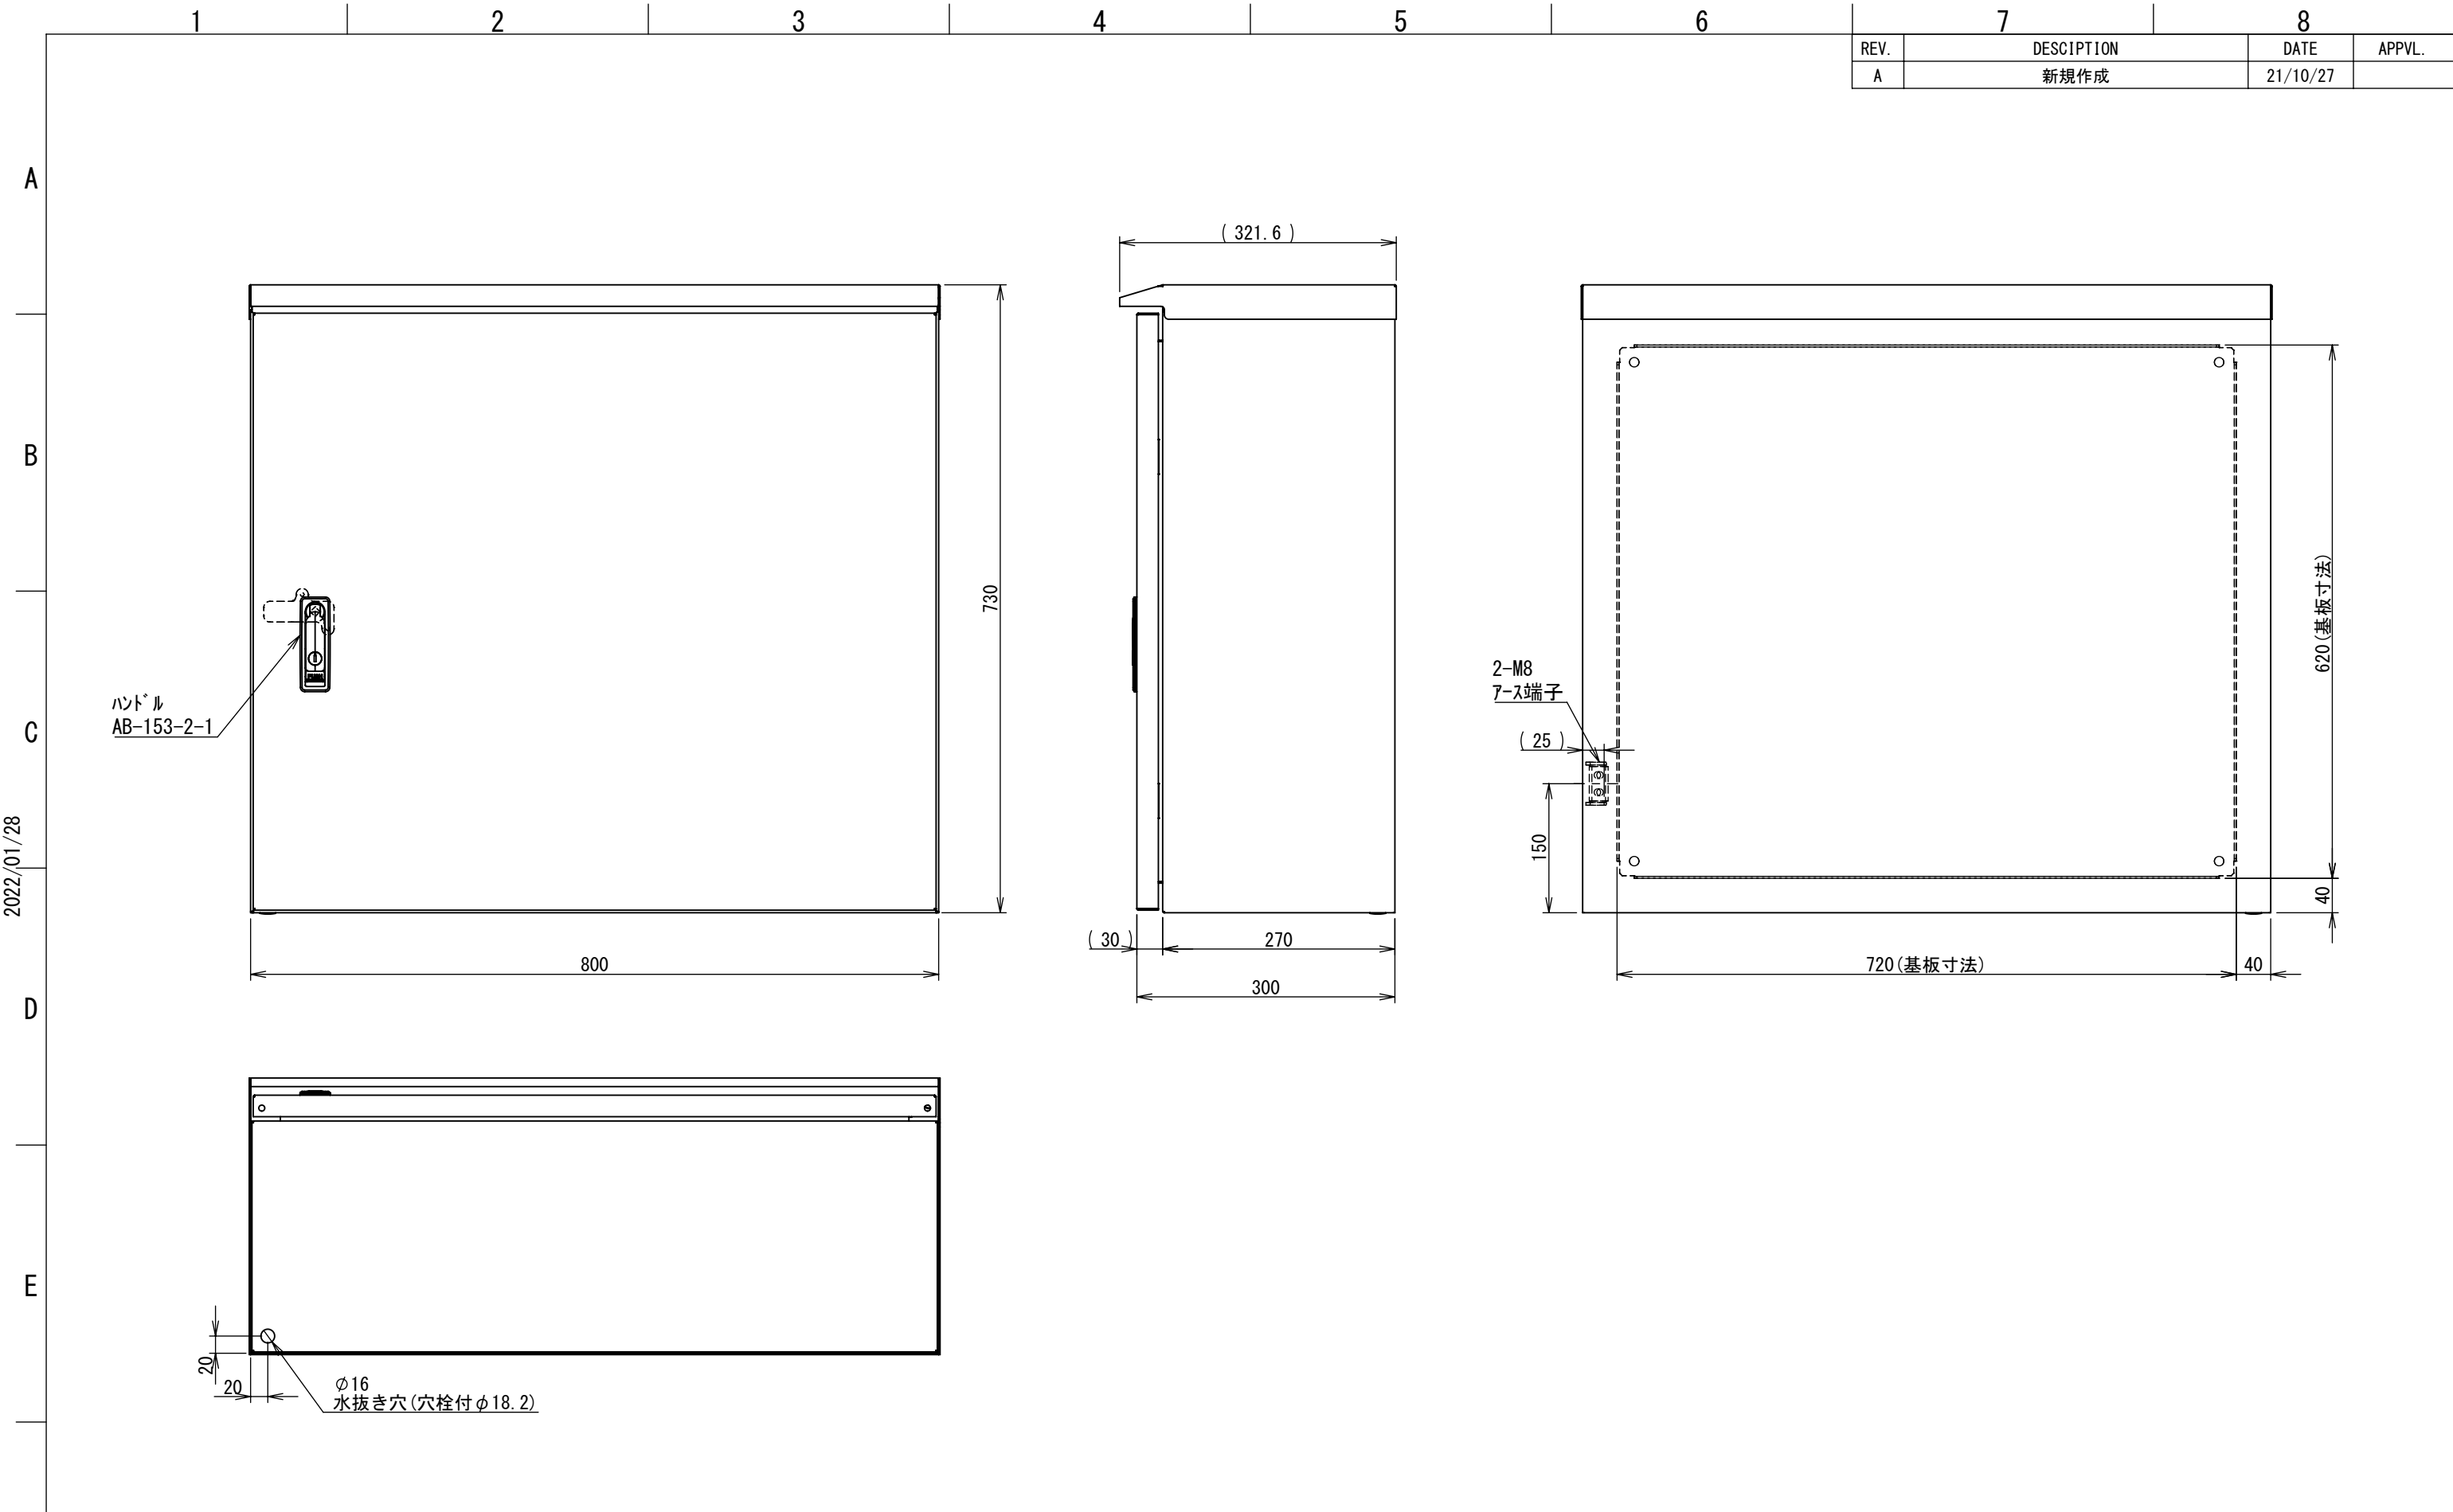

REV.	DESCRIPTION	DATE	APPL.
A	新規作成	21/10/27	

2022/01/28

Note :  
 材質 別途記載  
 塗装 5Y7/1. 半ツヤ(標準色)

Designed by Yokogawa	Checked by -	Approved by - date -	Filename FWR000A00	Date 21/10/27	Scale 1:7
エス・ディ・エス株式会社			制御BOX/FWR30-87S		
			FWR000A00	Edition A	Sheet 1/2

2022/01/28

Note :  
 材質 別途記載  
 塗装 5Y7/1. 半ツヤ(標準色)

Designed by Yokogawa	Checked by -	Approved by - date -	Filename FWR000A00	Date 21/10/27	Scale 1:7
エス・ディ・エス株式会社			制御BOX/FWR30-87S		
			FWR000A00	Edition A	Sheet 2/2