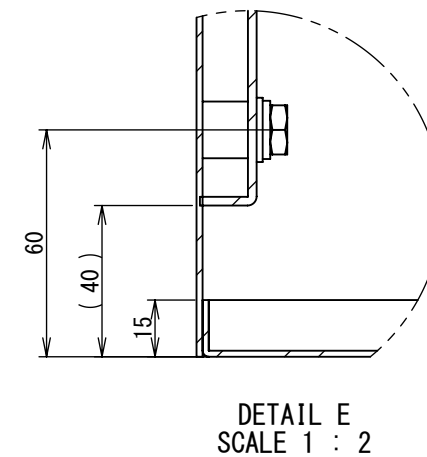

REV.	DESCRIPTION	DATE	APPL.
A	新規作成	21/10/27	

2022/01/28

Note :  
 材質 別途記載  
 塗装 5Y7/1. 半ツヤ (標準色)

Designed by Yokogawa	Checked by -	Approved by - date -	Filename FWR000A00	Date 21/10/27	Scale 1:7
エス・ディ・エス株式会社			制御BOX/FWR30-86S		
			FWR000A00	Edition A	Sheet 1/2

2022/01/28

断面図 B-B

断面図 A-A

Note :  
材質 別途記載  
塗装 5Y7/1. 半ツヤ(標準色)

Designed by Yokogawa	Checked by -	Approved by - date -	Filename FWR000A00	Date 21/10/27	Scale 1:7
エス・ディ・エス株式会社			制御BOX/FWR30-86S		
			FWR000A00	Edition A	Sheet 2/2