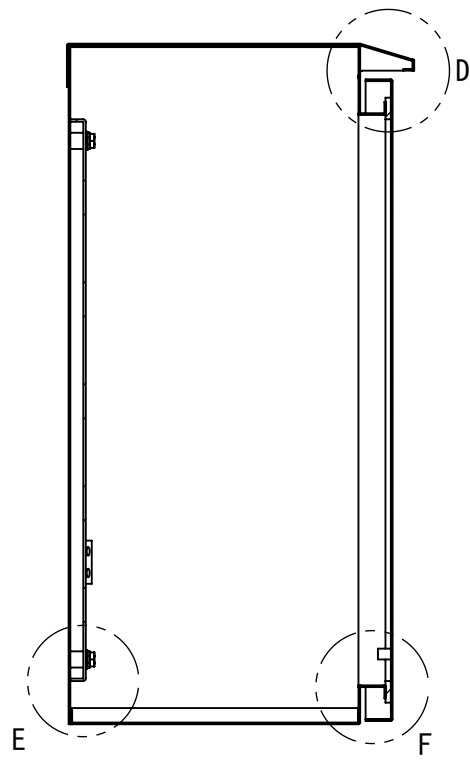

REV.	DESCRIPTION	DATE	APPL.
A	新規作成	21/10/27	

2022/01/28

Note :  
 材質 別途記載  
 塗装 5Y7/1. 半ツヤ (標準色)

Designed by Yokogawa	Checked by -	Approved by - date -	Filename FWR000A00	Date 21/10/27	Scale 1:7
エス・ディ・エス株式会社			制御BOX/FWR30-86S		
			FWR000A00	Edition A	Sheet 1/2

2022/01/28

断面図 B-B

断面図 A-A

Note :  
材質 別途記載  
塗装 5Y7/1. 半ツヤ(標準色)

Designed by Yokogawa	Checked by -	Approved by - date -	Filename FWR000A00	Date 21/10/27	Scale 1:7
エス・ディ・エス株式会社			制御BOX/FWR30-86S		
			FWR000A00	Edition A	Sheet 2/2