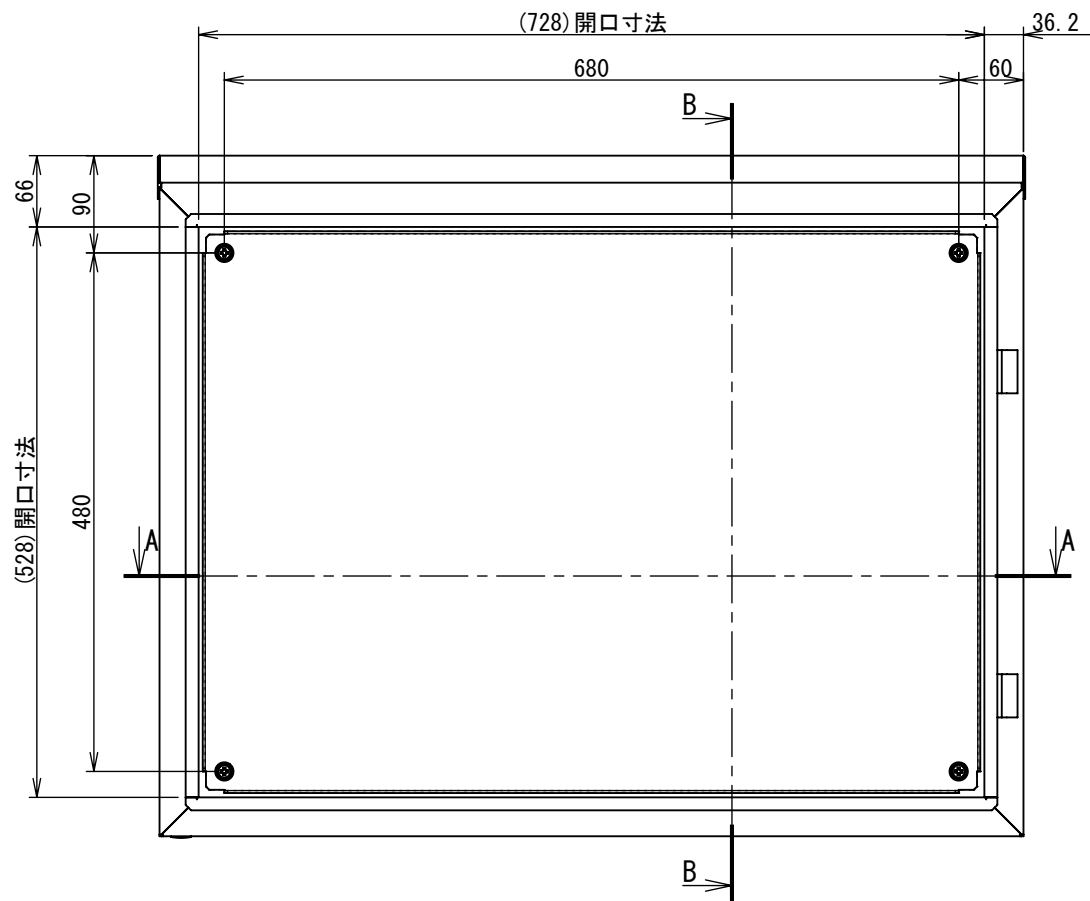

REV.	DESCRIPTION	DATE	APPL.
A	新規作成	21/10/27	

2022/01/28

Note :  
 材質 別途記載  
 塗装 5Y7/1. 半ツヤ (標準色)

Designed by Yokogawa	Checked by -	Approved by - date -	Filename FWR000A00	Date 21/10/27	Scale 1:7
エス・ディ・エス株式会社			制御BOX/FWR30-86S		
			FWR000A00	Edition A	Sheet 1/2

2022/01/28

断面図 B-B

断面図 A-A

Note :  
材質 別途記載  
塗装 5Y7/1. 半ツヤ(標準色)

Designed by Yokogawa	Checked by -	Approved by - date -	Filename FWR000A00	Date 21/10/27	Scale 1:7
エス・ディ・エス株式会社			制御BOX/FWR30-86S		
			FWR000A00	Edition A	Sheet 2/2