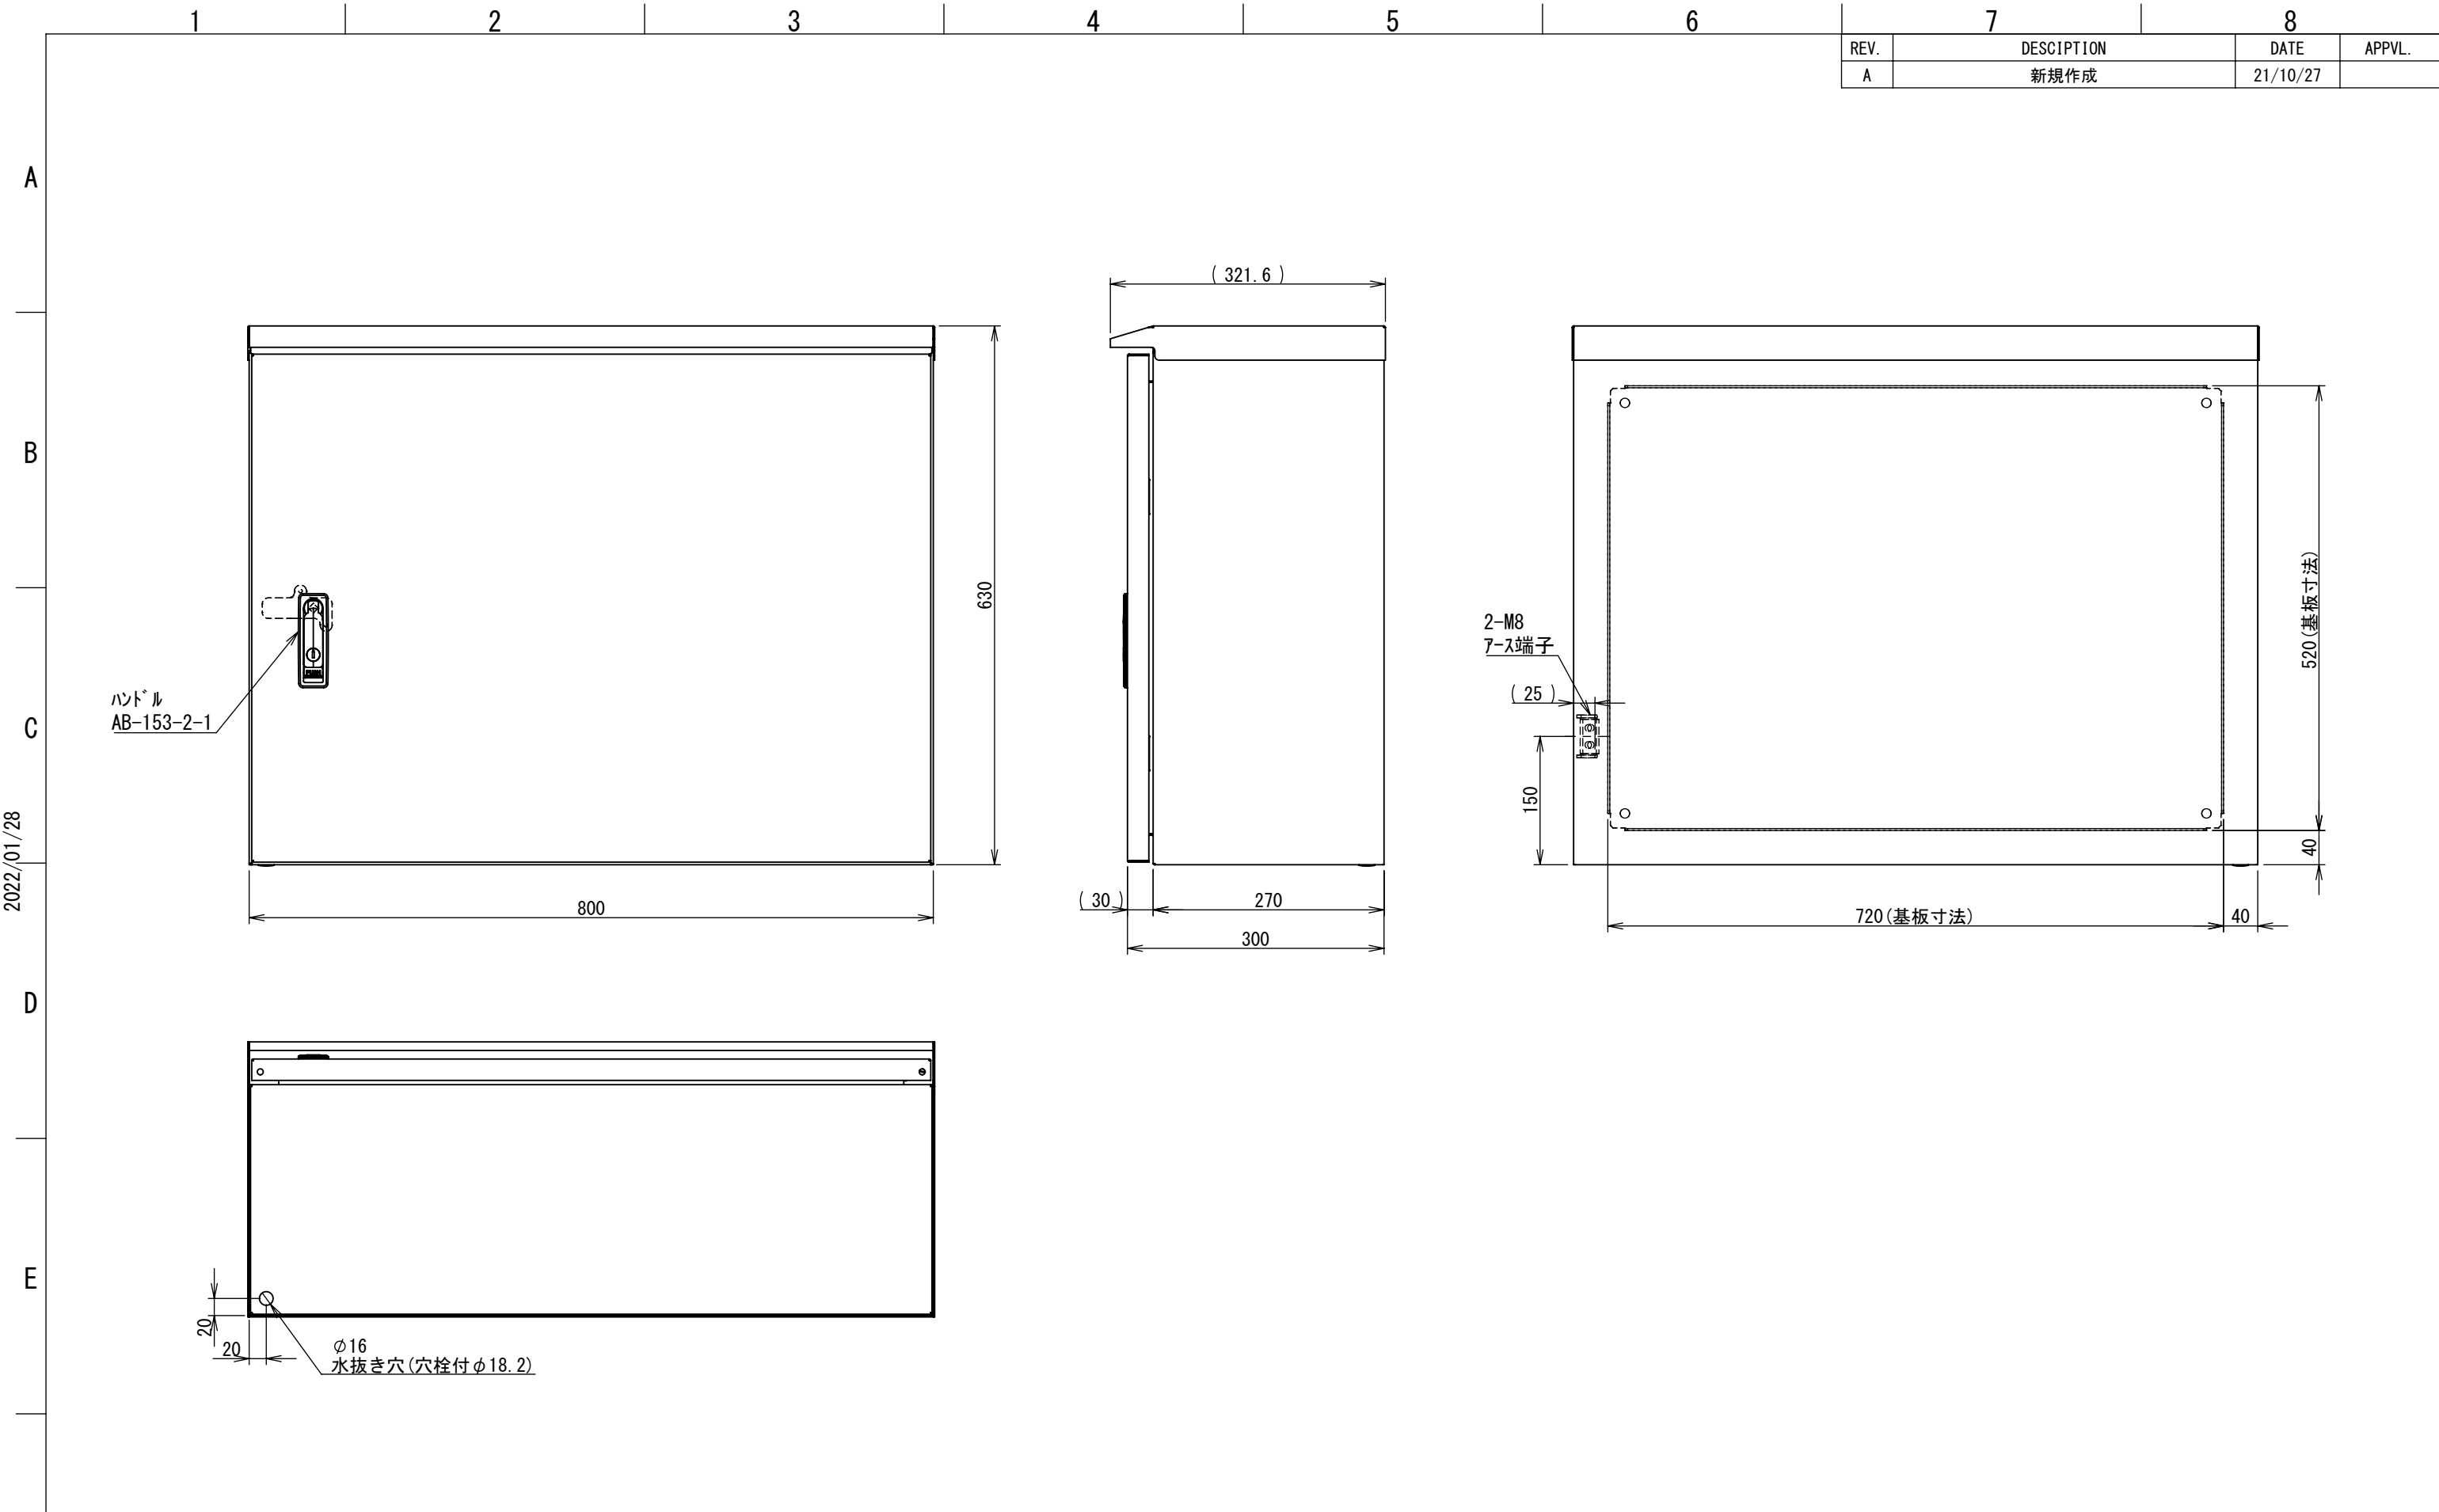

REV.	DESCRIPTION	DATE	APPL.
A	新規作成	21/10/27	

2022/01/28

Note :  
 材質 別途記載  
 塗装 5Y7/1. 半ツヤ (標準色)

Designed by Yokogawa	Checked by -	Approved by - date -	Filename FWR000A00	Date 21/10/27	Scale 1:7
エス・ディ・エス株式会社			制御BOX/FWR30-86S		
			FWR000A00	Edition A	Sheet 1/2

2022/01/28

断面図 B-B

断面図 A-A

Note :  
材質 別途記載  
塗装 5Y7/1. 半ツヤ(標準色)

Designed by Yokogawa	Checked by -	Approved by - date -	Filename FWR000A00	Date 21/10/27	Scale 1:7
エス・ディ・エス株式会社			制御BOX/FWR30-86S		
			FWR000A00	Edition A	Sheet 2/2