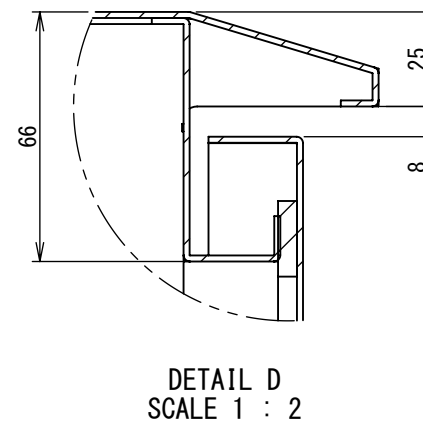

REV.	DESCRIPTION	DATE	APPL.
A	新規作成	21/10/27	

2022/01/28

Note :  
 材質 別途記載  
 塗装 5Y7/1. 半ツヤ (標準色)

Designed by Yokogawa	Checked by -	Approved by - date -	Filename FWR000A00	Date 21/10/27	Scale 1:7
エス・ディ・エス株式会社			制御BOX/FWR30-86S		
			FWR000A00	Edition A	Sheet 1/2

2022/01/28

断面図 B-B

断面図 A-A

Note :  
材質 別途記載  
塗装 5Y7/1. 半ツヤ(標準色)

Designed by Yokogawa	Checked by -	Approved by - date -	Filename FWR000A00	Date 21/10/27	Scale 1:7
エス・ディ・エス株式会社			制御BOX/FWR30-86S		
			FWR000A00	Edition A	Sheet 2/2