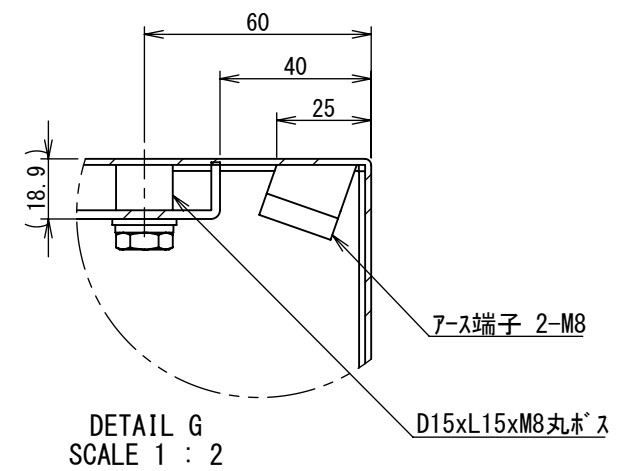

REV.	DESCRIPTION	DATE	APPL.
A	新規作成	21/10/27	

2022/01/28

Note :  
 材質 別途記載  
 塗装 5Y7/1. 半ツヤ (標準色)

Designed by Yokogawa	Checked by -	Approved by - date -	Filename FWR000A00	Date 21/10/27	Scale 1:7
エス・ディ・エス株式会社			制御BOX/FWR30-86S		
			FWR000A00	Edition A	Sheet 1/2

2022/01/28

断面図 B-B

断面図 A-A

Note :  
材質 別途記載  
塗装 5Y7/1. 半ツヤ(標準色)

Designed by Yokogawa	Checked by -	Approved by - date -	Filename FWR000A00	Date 21/10/27	Scale 1:7
エス・ディ・エス株式会社			制御BOX/FWR30-86S		
			FWR000A00	Edition A	Sheet 2/2