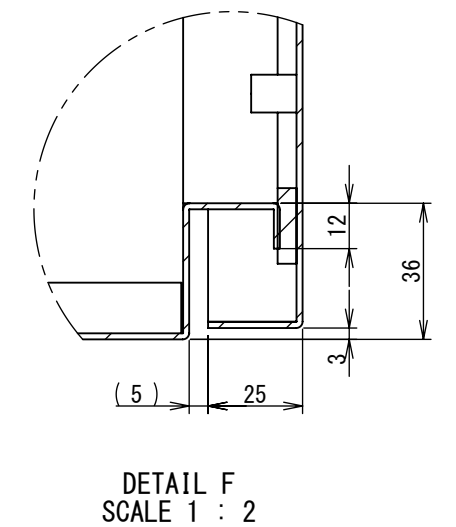

REV.	DESCRIPTION	DATE	APPL.
A	新規作成	21/10/27	

2022/01/28

Note :  
 材質 別途記載  
 塗装 5Y7/1. 半ツヤ (標準色)

Designed by Yokogawa	Checked by -	Approved by - date -	Filename FWR000A00	Date 21/10/27	Scale 1:7
エス・ディ・エス株式会社			制御BOX/FWR30-86S		
			FWR000A00	Edition A	Sheet 1/2

2022/01/28

断面図 B-B

断面図 A-A

Note :  
材質 別途記載  
塗装 5Y7/1. 半ツヤ(標準色)

Designed by Yokogawa	Checked by -	Approved by - date -	Filename FWR000A00	Date 21/10/27	Scale 1:7
エス・ディ・エス株式会社			制御BOX/FWR30-86S		
			FWR000A00	Edition A	Sheet 2/2