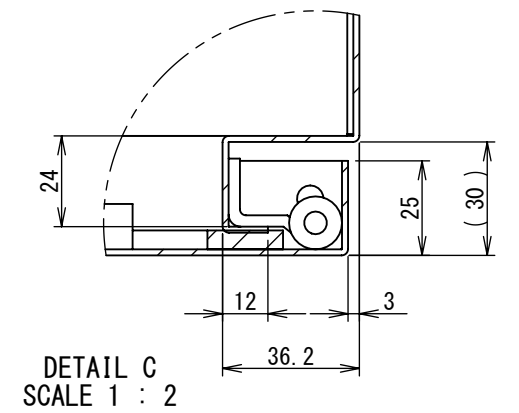

REV.	DESCRIPTION	DATE	APPL.
A	新規作成	21/10/27	

2022/01/28

Note :  
 材質 別途記載  
 塗装 5Y7/1. 半ツヤ (標準色)

Designed by Yokogawa	Checked by -	Approved by - date -	Filename FWR000A00	Date 21/10/27	Scale 1:7
エス・ディ・エス株式会社			制御BOX/FWR30-86S		
			FWR000A00	Edition A	Sheet 1/2

2022/01/28

断面図 B-B

断面図 A-A

Note :  
材質 別途記載  
塗装 5Y7/1. 半ツヤ(標準色)

Designed by Yokogawa	Checked by -	Approved by - date -	Filename FWR000A00	Date 21/10/27	Scale 1:7
エス・ディ・エス株式会社			制御BOX/FWR30-86S		
			FWR000A00	Edition A	Sheet 2/2