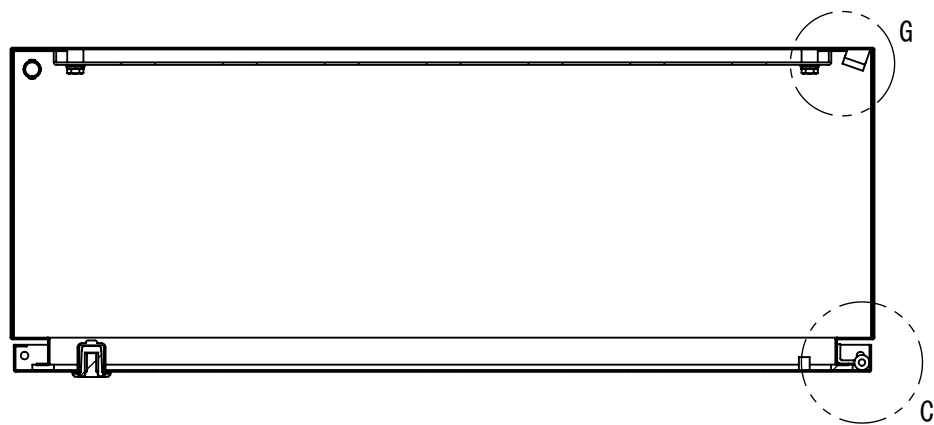

REV.	DESCRIPTION	DATE	APPL.
A	新規作成	21/10/27	

2022/01/28

Note :  
 材質 別途記載  
 塗装 5Y7/1. 半ツヤ (標準色)

Designed by Yokogawa	Checked by -	Approved by - date -	Filename FWR000A00	Date 21/10/27	Scale 1:7
エス・ディ・エス株式会社			制御BOX/FWR30-86S		
			FWR000A00	Edition A	Sheet 1/2

2022/01/28

断面図 B-B

断面図 A-A

Note :  
材質 別途記載  
塗装 5Y7/1. 半ツヤ(標準色)

Designed by Yokogawa	Checked by -	Approved by - date -	Filename FWR000A00	Date 21/10/27	Scale 1:7
エス・ディ・エス株式会社			制御BOX/FWR30-86S		
			FWR000A00	Edition A	Sheet 2/2