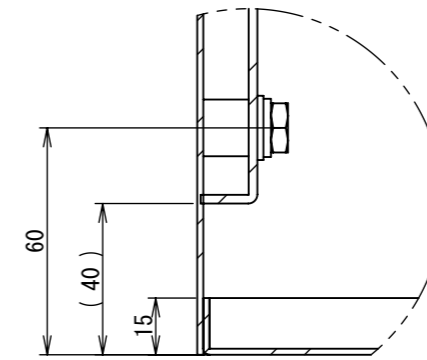

2022/01/28

A
B
C
D
E
F

A
B
C
D
E
F

1 2 3 4 5 6 7 8

2022/01/28

断面図 B-B

DETAIL G
SCALE 1 : 2

DETAIL D
SCALE 1 : 2

DETAIL C
SCALE 1 : 2

断面図 A-A

DETAIL E
SCALE 1 : 2

DETAIL F
SCALE 1 : 2

Note :
材質 別途記載
塗装 5Y7/1. 半ツヤ(標準色)

Designed by Yokogawa	Checked by -	Approved by - date -	Filename FWR000A00	Date 21/10/27	Scale 1:7
エス・ディ・エス株式会社			制御BOX/FWR30-85S		
			FWR000A00	Edition A	Sheet 2/2