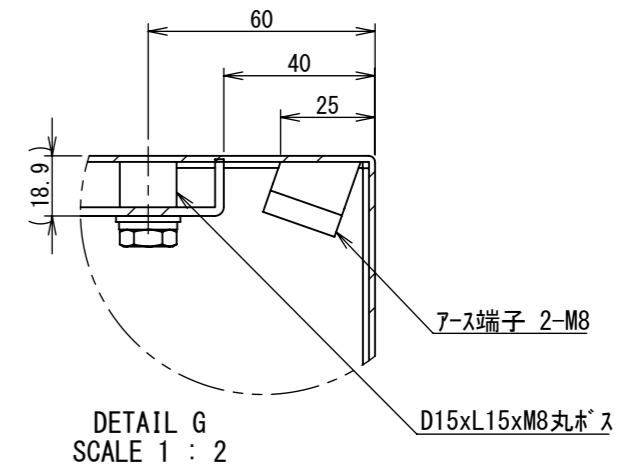

2022/01/28

A
B
C
D
E
F

A
B
C
D
E
F

1 2 3 4 5 6 7 8

2022/01/28

断面図 B-B

DETAIL G
SCALE 1 : 2

DETAIL D
SCALE 1 : 2

DETAIL C
SCALE 1 : 2

断面図 A-A

DETAIL E
SCALE 1 : 2

DETAIL F
SCALE 1 : 2

Note :
材質 別途記載
塗装 5Y7/1. 半ツヤ(標準色)

Designed by Yokogawa	Checked by -	Approved by - date -	Filename FWR000A00	Date 21/10/27	Scale 1:7
エス・ディ・エス株式会社			制御BOX/FWR30-85S		
			FWR000A00	Edition A	Sheet 2/2