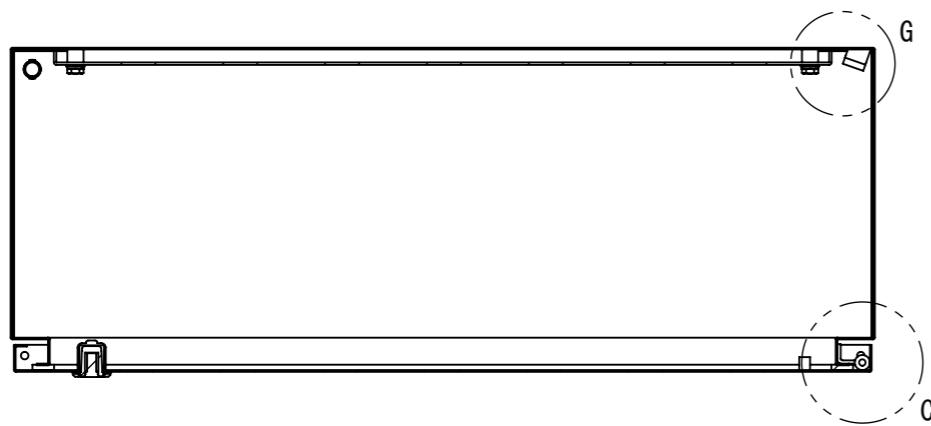

2022/01/28

A
B
C
D
E
F

A
B
C
D
E
F

1 2 3 4 5 6 7 8

2022/01/28

断面図 B-B

DETAIL G
SCALE 1 : 2

DETAIL D
SCALE 1 : 2

DETAIL C
SCALE 1 : 2

断面図 A-A

DETAIL E
SCALE 1 : 2

DETAIL F
SCALE 1 : 2

Note :
材質 別途記載
塗装 5Y7/1. 半ツヤ(標準色)

Designed by Yokogawa	Checked by -	Approved by - date -	Filename FWR000A00	Date 21/10/27	Scale 1:7
エス・ディ・エス株式会社			制御BOX/FWR30-85S		
			FWR000A00	Edition A	Sheet 2/2