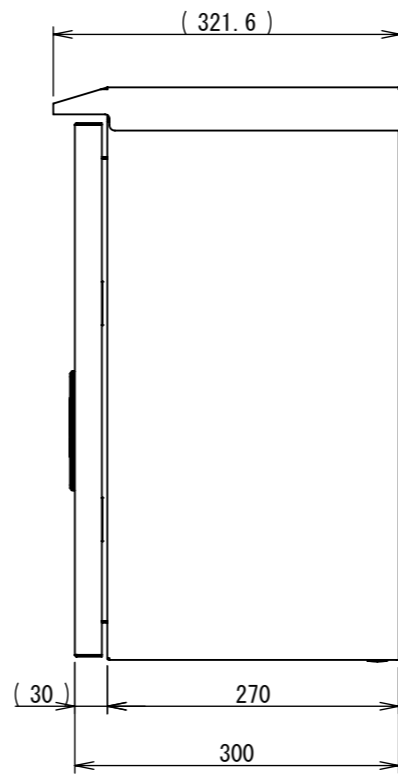

REV.	DESCRIPTION	DATE	APPVL.
A	新規作成	21/10/27	

Note :
材質 別途記載
塗装 5Y7/1. 半ツヤ(標準色)

Designed by Yokogawa	Checked by -	Approved by - date -	Filename FWR000A00	Date 21/10/27	Scale 1:7
エス・ディ・エス株式会社			制御BOX/FWR30-85S		
			FWR000A00	Edition A	Sheet 1/2

2022/01/28

A
B
C
D
E
F

A
B
C
D
E
F

1 2 3 4 5 6 7 8

2022/01/28

断面図 B-B

DETAIL G
SCALE 1 : 2

DETAIL D
SCALE 1 : 2

DETAIL C
SCALE 1 : 2

断面図 A-A

DETAIL E
SCALE 1 : 2

DETAIL F
SCALE 1 : 2

Note :
材質 別途記載
塗装 5Y7/1. 半ツヤ(標準色)

Designed by Yokogawa	Checked by -	Approved by - date -	Filename FWR000A00	Date 21/10/27	Scale 1:7
エス・ディ・エス株式会社			制御BOX/FWR30-85S		
			FWR000A00	Edition A	Sheet 2/2