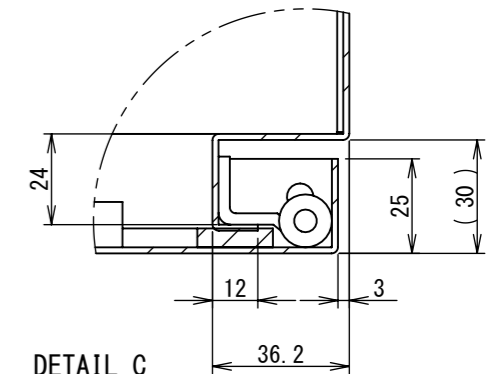

2022/01/28

A
B
C
D
E
F

A
B
C
D
E
F

1 2 3 4 5 6 7 8

2022/01/28

断面図 B-B

DETAIL G
SCALE 1 : 2

DETAIL D
SCALE 1 : 2

DETAIL C
SCALE 1 : 2

断面図 A-A

DETAIL E
SCALE 1 : 2

DETAIL F
SCALE 1 : 2

Note :
材質 別途記載
塗装 5Y7/1. 半ツヤ(標準色)

Designed by Yokogawa	Checked by -	Approved by - date -	Filename FWR000A00	Date 21/10/27	Scale 1:7
エス・ディ・エス株式会社			制御BOX/FWR30-85S		
			FWR000A00	Edition A	Sheet 2/2