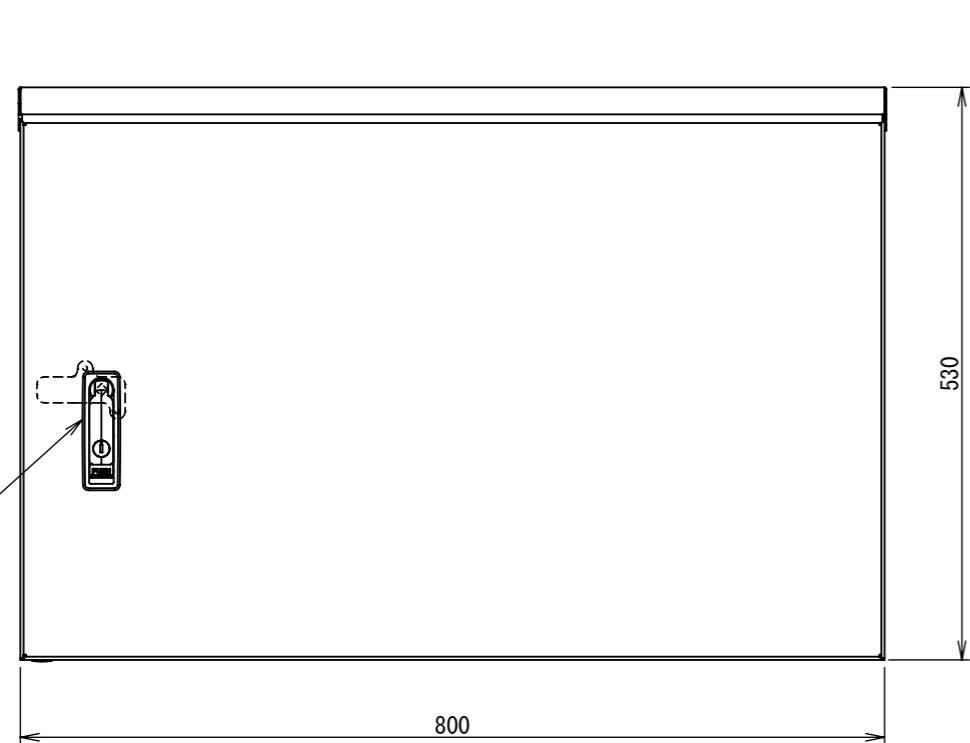

REV.	DESCRIPTION	DATE	APPVL.
A	新規作成	21/10/27	

Note :
材質 別途記載
塗装 5Y7/1. 半ツヤ(標準色)

Designed by Yokogawa	Checked by -	Approved by - date -	Filename FWR000A00	Date 21/10/27	Scale 1:7
エス・ディ・エス株式会社			制御BOX/FWR30-85S		
			FWR000A00	Edition A	Sheet 1/2

2022/01/28

A
B
C
D
E
F

A
B
C
D
E
F

1 2 3 4 5 6 7 8

2022/01/28

断面図 B-B

DETAIL G
SCALE 1 : 2

DETAIL D
SCALE 1 : 2

DETAIL C
SCALE 1 : 2

断面図 A-A

DETAIL E
SCALE 1 : 2

DETAIL F
SCALE 1 : 2

Note :
材質 別途記載
塗装 5Y7/1. 半ツヤ(標準色)

Designed by Yokogawa	Checked by -	Approved by - date -	Filename FWR000A00	Date 21/10/27	Scale 1:7
エス・ディ・エス株式会社			制御BOX/FWR30-85S		
			FWR000A00	Edition A	Sheet 2/2