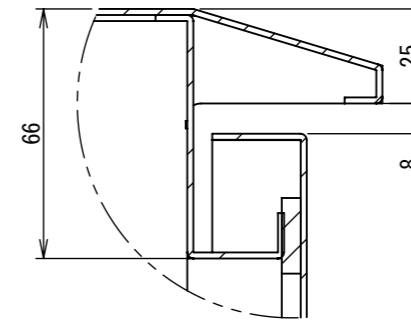

2022/01/28

A
B
C
D
E
F

A
B
C
D
E
F

1 2 3 4 5 6 7 8

2022/01/28

断面図 B-B

DETAIL G
SCALE 1 : 2

DETAIL D
SCALE 1 : 2

DETAIL C
SCALE 1 : 2

断面図 A-A

DETAIL E
SCALE 1 : 2

DETAIL F
SCALE 1 : 2

Note :
材質 別途記載
塗装 5Y7/1. 半ツヤ(標準色)

Designed by Yokogawa	Checked by -	Approved by - date -	Filename FWR000A00	Date 21/10/27	Scale 1:7
エス・ディ・エス株式会社			制御BOX/FWR30-85S		
			FWR000A00	Edition A	Sheet 2/2