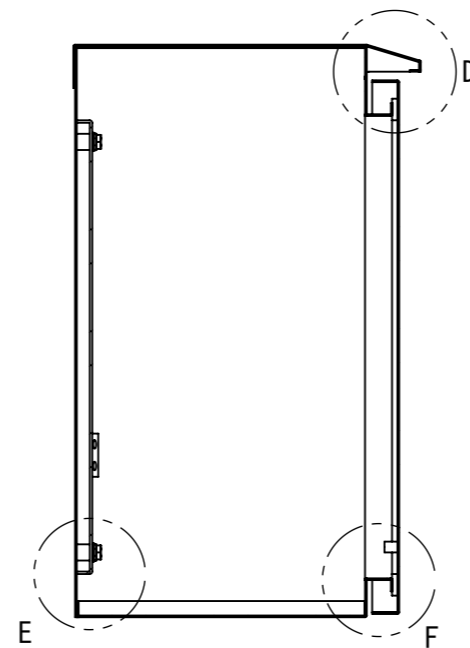

REV.	DESCRIPTION	DATE	APPVL.
A	新規作成	21/10/27	

Note :
材質 別途記載
塗装 5Y7/1. 半ツヤ(標準色)

Designed by Yokogawa	Checked by -	Approved by - date -	Filename FWR000A00	Date 21/10/27	Scale 1:7
エス・ディ・エス株式会社			制御BOX/FWR30-85S		
			FWR000A00	Edition A	Sheet 1/2

2022/01/28

A
B
C
D
E
F

A
B
C
D
E
F

1 2 3 4 5 6 7 8

2022/01/28

断面図 B-B

DETAIL G
SCALE 1 : 2

DETAIL D
SCALE 1 : 2

DETAIL C
SCALE 1 : 2

断面図 A-A

DETAIL E
SCALE 1 : 2

DETAIL F
SCALE 1 : 2

Note :
材質 別途記載
塗装 5Y7/1. 半ツヤ(標準色)

Designed by Yokogawa	Checked by -	Approved by - date -	Filename FWR000A00	Date 21/10/27	Scale 1:7
エス・ディ・エス株式会社			制御BOX/FWR30-85S		
			FWR000A00	Edition A	Sheet 2/2