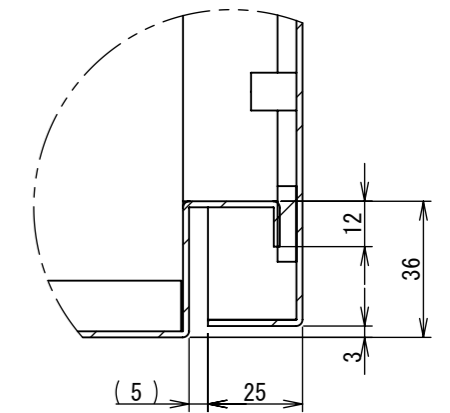

2022/01/28

A
B
C
D
E
F

A
B
C
D
E
F

1 2 3 4 5 6 7 8

2022/01/28

断面図 B-B

DETAIL G
SCALE 1 : 2

DETAIL D
SCALE 1 : 2

DETAIL C
SCALE 1 : 2

断面図 A-A

DETAIL E
SCALE 1 : 2

DETAIL F
SCALE 1 : 2

Note :
材質 別途記載
塗装 5Y7/1. 半ツヤ(標準色)

Designed by Yokogawa	Checked by -	Approved by - date -	Filename FWR000A00	Date 21/10/27	Scale 1:7
エス・ディ・エス株式会社			制御BOX/FWR30-85S		
			FWR000A00	Edition A	Sheet 2/2