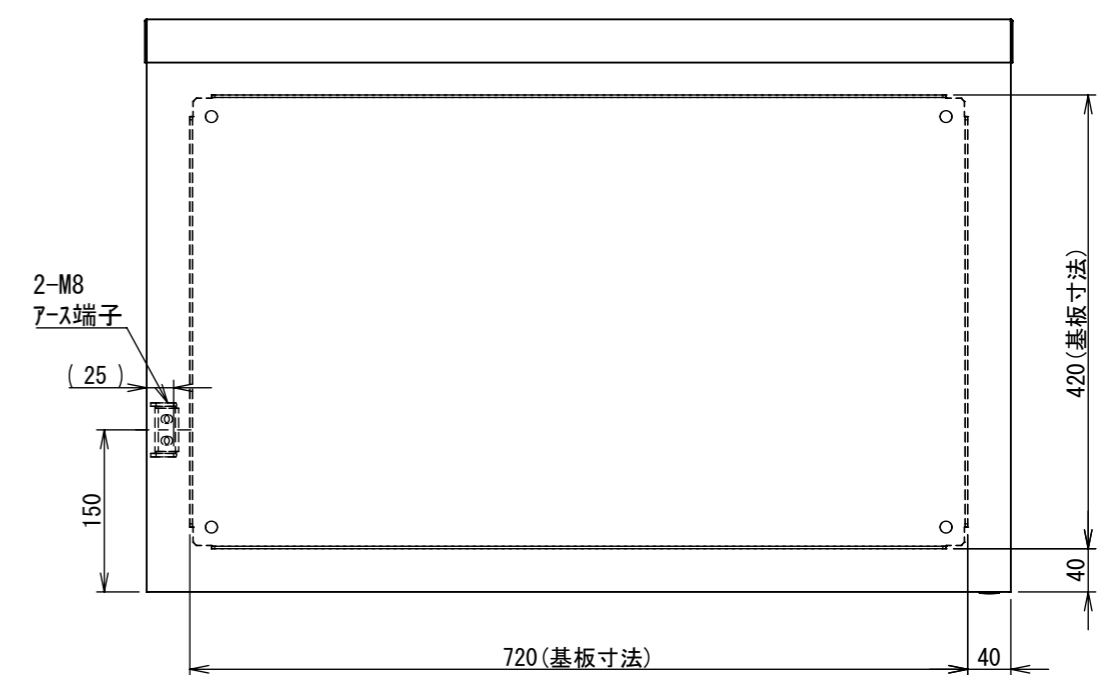

REV.	DESCRIPTION	DATE	APPVL.
A	新規作成	21/10/27	

Note :
材質 別途記載
塗装 5Y7/1. 半ツヤ(標準色)

Designed by Yokogawa	Checked by -	Approved by - date -	Filename FWR000A00	Date 21/10/27	Scale 1:7
エス・ディ・エス株式会社			制御BOX/FWR30-85S		
			FWR000A00	Edition A	Sheet 1/2

2022/01/28

A
B
C
D
E
F

A
B
C
D
E
F

1 2 3 4 5 6 7 8

2022/01/28

断面図 B-B

DETAIL G
SCALE 1 : 2

DETAIL D
SCALE 1 : 2

DETAIL C
SCALE 1 : 2

断面図 A-A

DETAIL E
SCALE 1 : 2

DETAIL F
SCALE 1 : 2

Note :
材質 別途記載
塗装 5Y7/1. 半ツヤ(標準色)

Designed by Yokogawa	Checked by -	Approved by - date -	Filename FWR000A00	Date 21/10/27	Scale 1:7
エス・ディ・エス株式会社			制御BOX/FWR30-85S		
			FWR000A00	Edition A	Sheet 2/2