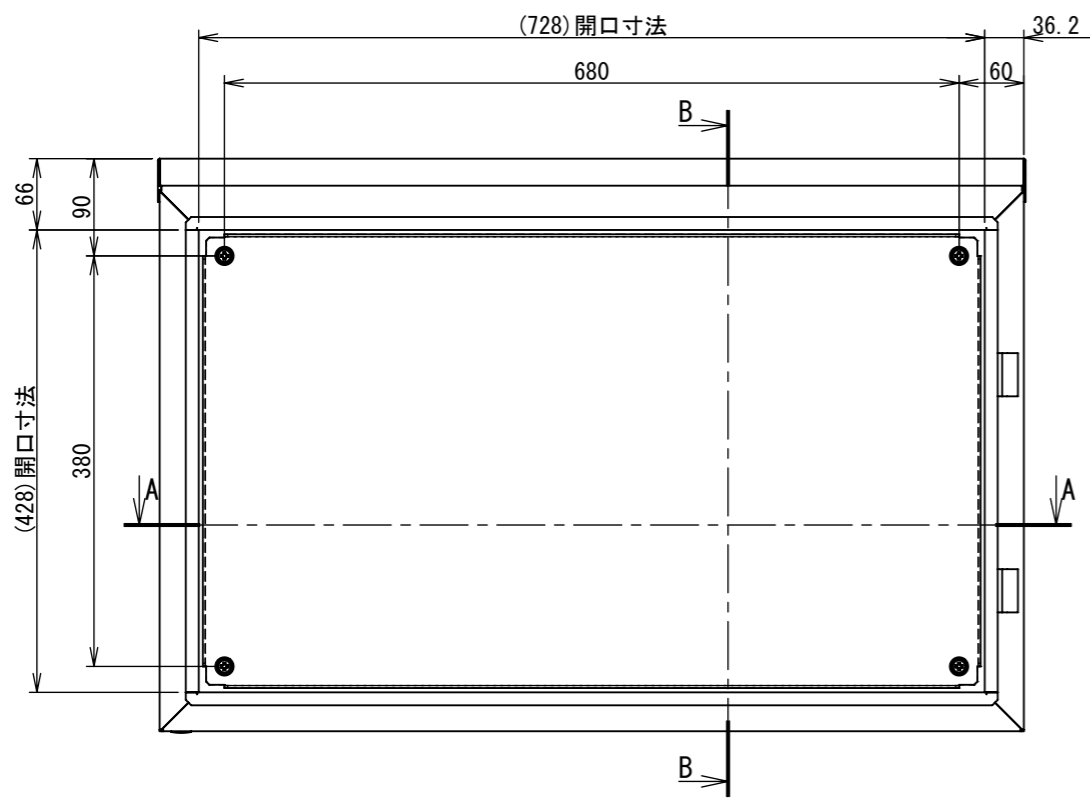

REV.	DESCRIPTION	DATE	APPVL.
A	新規作成	21/10/27	

Note :
材質 別途記載
塗装 5Y7/1. 半ツヤ(標準色)

Designed by Yokogawa	Checked by -	Approved by - date -	Filename FWR000A00	Date 21/10/27	Scale 1:7
エス・ディ・エス株式会社			制御BOX/FWR30-85S		
			FWR000A00	Edition A	Sheet 1/2

2022/01/28

A
B
C
D
E
F

A
B
C
D
E
F

1 2 3 4 5 6 7 8

2022/01/28

断面図 B-B

DETAIL G
SCALE 1 : 2

DETAIL D
SCALE 1 : 2

DETAIL C
SCALE 1 : 2

断面図 A-A

DETAIL E
SCALE 1 : 2

DETAIL F
SCALE 1 : 2

Note :
材質 別途記載
塗装 5Y7/1. 半ツヤ(標準色)

Designed by Yokogawa	Checked by -	Approved by - date -	Filename FWR000A00	Date 21/10/27	Scale 1:7
エス・ディ・エス株式会社			制御BOX/FWR30-85S		
			FWR000A00	Edition A	Sheet 2/2