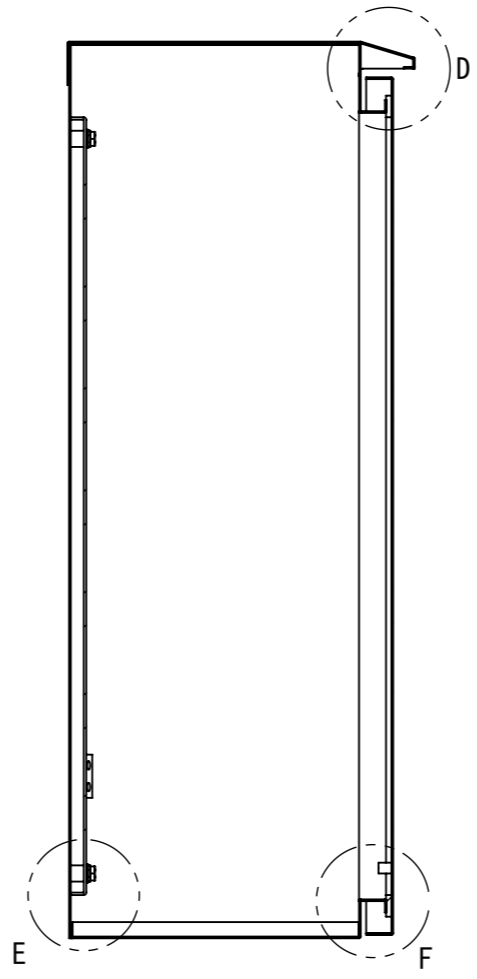

REV.	DESCRIPTION	DATE	APPVL.
A	新規作成	21/10/27	

2022/01/27

Note :
 材質 別途記載
 塗装 5Y7/1. 半ツヤ (標準色)

Designed by Yokogawa	Checked by -	Approved by - date -	Filename FWR000A00	Date 21/10/27	Scale 1:7
エス・ディ・エス株式会社			制御BOX/FWR30-78S		
			FWR000A00	Edition A	Sheet 1/2

F

F

2022/01/27

断面図 B-B

断面図 A-A

DETAIL G
SCALE 1 : 2

DETAIL D
SCALE 1 : 2

DETAIL C
SCALE 1 : 2

DETAIL E
SCALE 1 : 2

DETAIL F
SCALE 1 : 2

Note :
材質 別途記載
塗装 5Y7/1. 半ツヤ(標準色)

Designed by Yokogawa	Checked by -	Approved by - date -	Filename FWR000A00	Date 21/10/27	Scale 1:7
エス・ディ・エス株式会社			制御BOX/FWR30-78S		
			FWR000A00	Edition A	Sheet 2/2