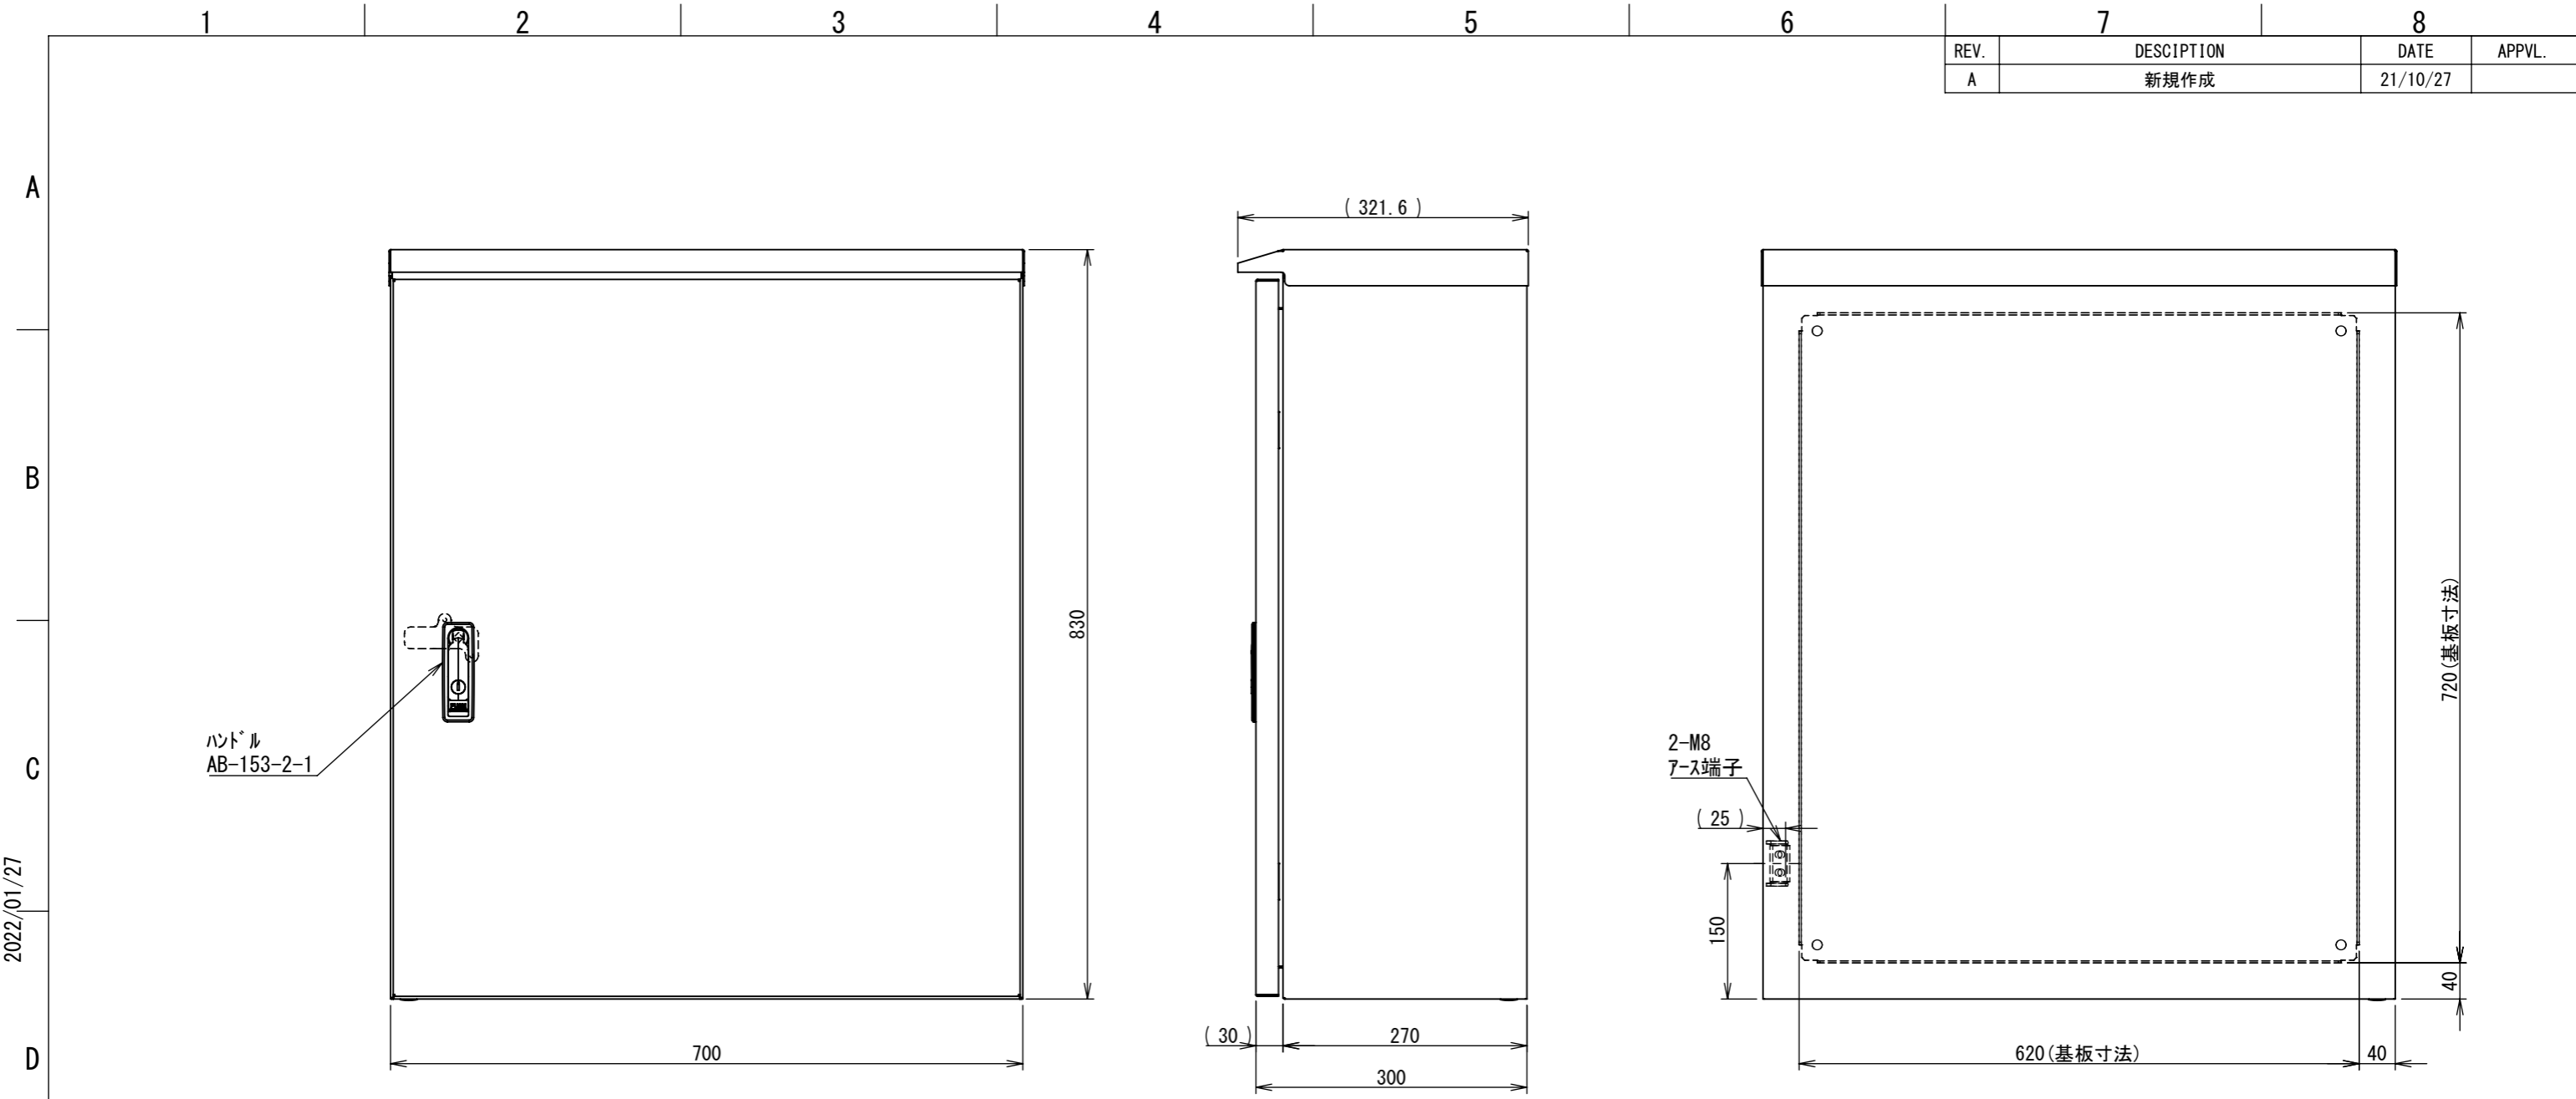

REV.	DESCRIPTION	DATE	APPVL.
A	新規作成	21/10/27	

2022/01/27

Note :
 材質 別途記載
 塗装 5Y7/1. 半ツヤ (標準色)

Designed by Yokogawa	Checked by -	Approved by - date -	Filename FWR000A00	Date 21/10/27	Scale 1:7
エス・ディ・エス株式会社			制御BOX/FWR30-78S		
			FWR000A00	Edition A	Sheet 1/2

F

F

2022/01/27

断面図 B-B

断面図 A-A

DETAIL G
SCALE 1 : 2

DETAIL D
SCALE 1 : 2

DETAIL C
SCALE 1 : 2

DETAIL E
SCALE 1 : 2

DETAIL F
SCALE 1 : 2

Note :
材質 別途記載
塗装 5Y7/1. 半ツヤ(標準色)

Designed by Yokogawa	Checked by -	Approved by - date -	Filename FWR000A00	Date 21/10/27	Scale 1:7
エス・ディ・エス株式会社			制御BOX/FWR30-78S		
			FWR000A00	Edition A	Sheet 2/2