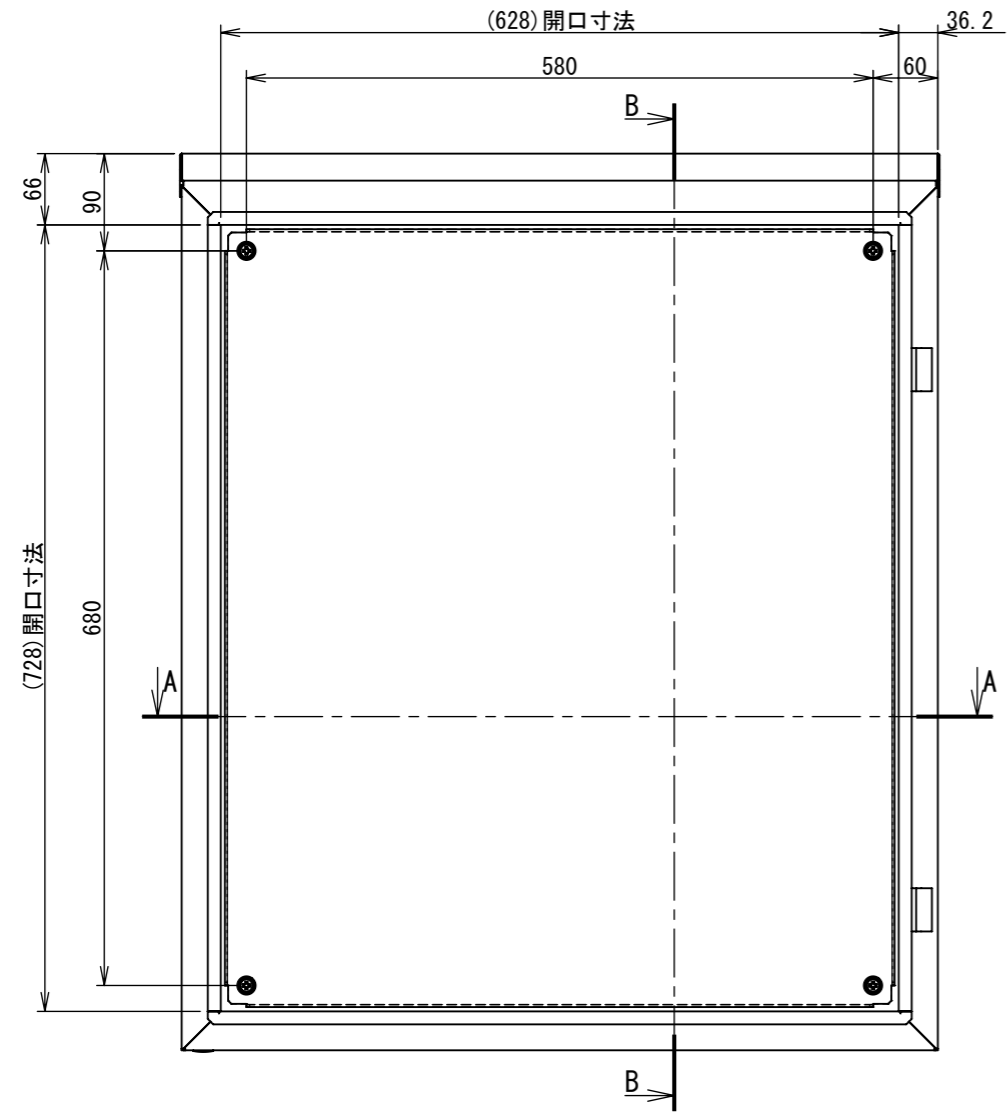

REV.	DESCRIPTION	DATE	APPVL.
A	新規作成	21/10/27	

2022/01/27

Note :
 材質 別途記載
 塗装 5Y7/1. 半ツヤ (標準色)

Designed by Yokogawa	Checked by -	Approved by - date -	Filename FWR000A00	Date 21/10/27	Scale 1:7
エス・ディ・エス株式会社			制御BOX/FWR30-78S		
			FWR000A00	Edition A	Sheet 1/2

F

F

2022/01/27

断面図 B-B

断面図 A-A

DETAIL G
SCALE 1 : 2

DETAIL D
SCALE 1 : 2

DETAIL C
SCALE 1 : 2

DETAIL E
SCALE 1 : 2

DETAIL F
SCALE 1 : 2

Note :
材質 別途記載
塗装 5Y7/1. 半ツヤ(標準色)

Designed by Yokogawa	Checked by -	Approved by - date -	Filename FWR000A00	Date 21/10/27	Scale 1:7
エス・ディ・エス株式会社			制御BOX/FWR30-78S		
			FWR000A00	Edition A	Sheet 2/2