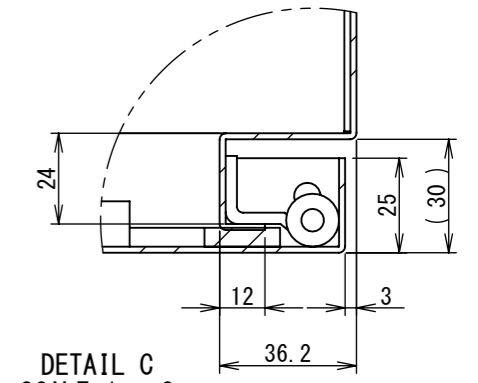

F

F

2022/01/27

断面図 B-B

断面図 A-A

DETAIL G
SCALE 1 : 2

DETAIL D
SCALE 1 : 2

DETAIL C
SCALE 1 : 2

DETAIL E
SCALE 1 : 2

DETAIL F
SCALE 1 : 2

Note :
材質 別途記載
塗装 5Y7/1. 半ツヤ(標準色)

Designed by Yokogawa	Checked by -	Approved by - date -	Filename FWR000A00	Date 21/10/27	Scale 1:7
エス・ディ・エス株式会社			制御BOX/FWR30-78S		
			FWR000A00	Edition A	Sheet 2/2