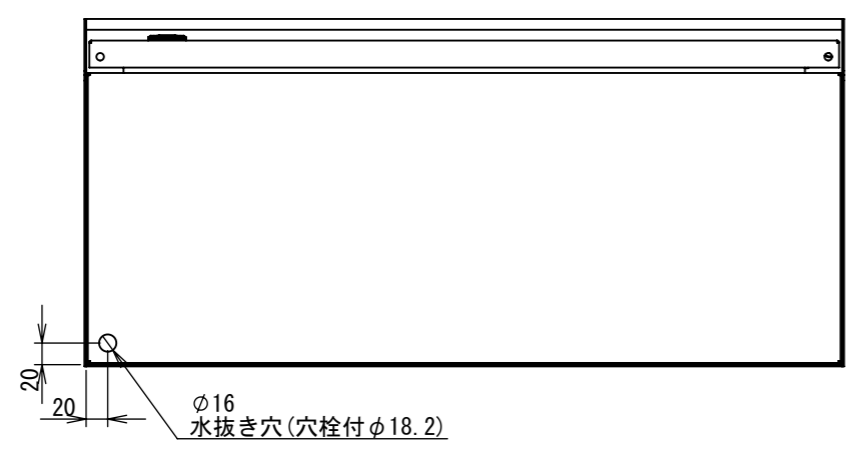

REV.	DESCRIPTION	DATE	APPVL.
A	新規作成	21/10/27	

2022/01/27

Note :
 材質 別途記載
 塗装 5Y7/1. 半ツヤ (標準色)

Designed by Yokogawa	Checked by -	Approved by - date -	Filename FWR000A00	Date 21/10/27	Scale 1:7
エス・ディ・エス株式会社			制御BOX/FWR30-78S		
			FWR000A00	Edition A	Sheet 1/2