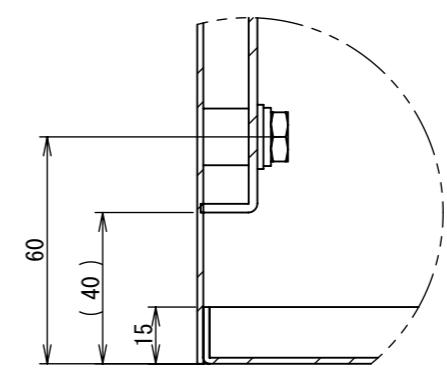

F

F

2022/01/27

断面図 B-B

断面図 A-A

DETAIL G
SCALE 1 : 2

DETAIL D
SCALE 1 : 2

DETAIL C
SCALE 1 : 2

DETAIL E
SCALE 1 : 2

DETAIL F
SCALE 1 : 2

Note :
材質 別途記載
塗装 5Y7/1. 半ツヤ(標準色)

Designed by Yokogawa	Checked by -	Approved by - date -	Filename FWR000A00	Date 21/10/27	Scale 1:7
エス・ディ・エス株式会社			制御BOX/FWR30-78S		
			FWR000A00	Edition A	Sheet 2/2