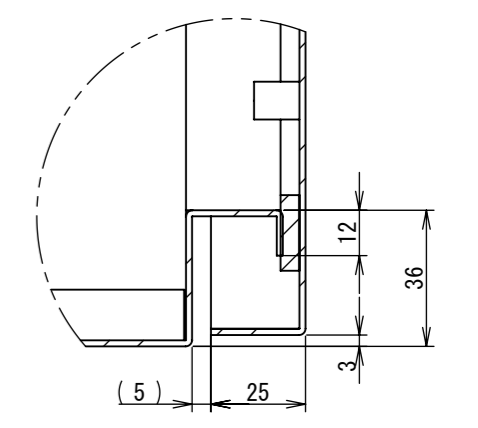

F

F

2022/01/27

断面図 B-B

断面図 A-A

DETAIL G
SCALE 1 : 2

DETAIL D
SCALE 1 : 2

DETAIL C
SCALE 1 : 2

DETAIL E
SCALE 1 : 2

DETAIL F
SCALE 1 : 2

Note :
材質 別途記載
塗装 5Y7/1. 半ツヤ(標準色)

Designed by Yokogawa	Checked by -	Approved by - date -	Filename FWR000A00	Date 21/10/27	Scale 1:7
エス・ディ・エス株式会社			制御BOX/FWR30-78S		
			FWR000A00	Edition A	Sheet 2/2