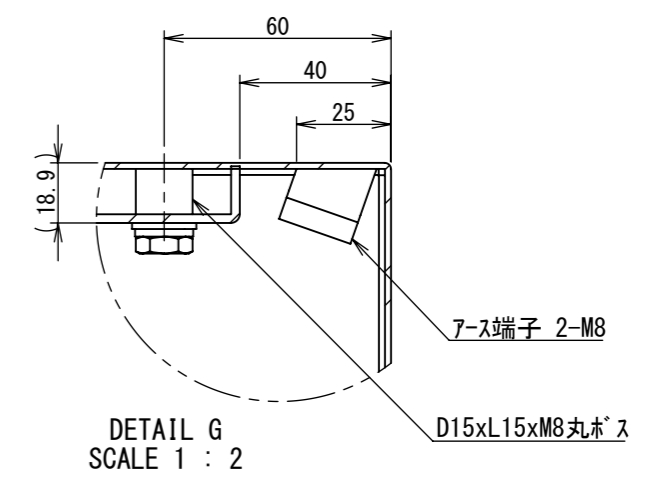

F

F

2022/01/27

断面図 B-B

断面図 A-A

DETAIL G
SCALE 1 : 2

DETAIL D
SCALE 1 : 2

DETAIL C
SCALE 1 : 2

DETAIL E
SCALE 1 : 2

DETAIL F
SCALE 1 : 2

Note :
材質 別途記載
塗装 5Y7/1. 半ツヤ(標準色)

Designed by Yokogawa	Checked by -	Approved by - date -	Filename FWR000A00	Date 21/10/27	Scale 1:7
エス・ディ・エス株式会社			制御BOX/FWR30-78S		
			FWR000A00	Edition A	Sheet 2/2