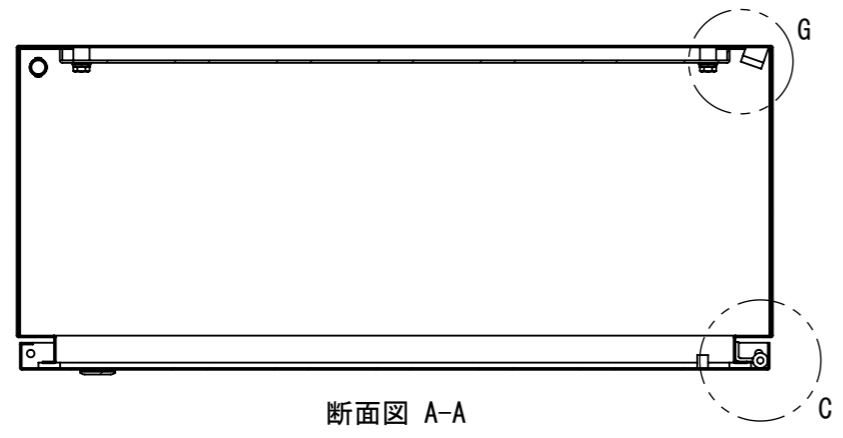

2022/01/27

断面図 A-A

Note :
材質 別途記載
塗装 5Y7/1. 半ツヤ(標準色)

Designed by Yokogawa	Checked by -	Approved by - date -	Filename FWR000A00	Date 21/10/27	Scale 1:7
エス・ディ・エス株式会社			制御BOX/FWR30-78S		
			FWR000A00	Edition A	Sheet 2/2