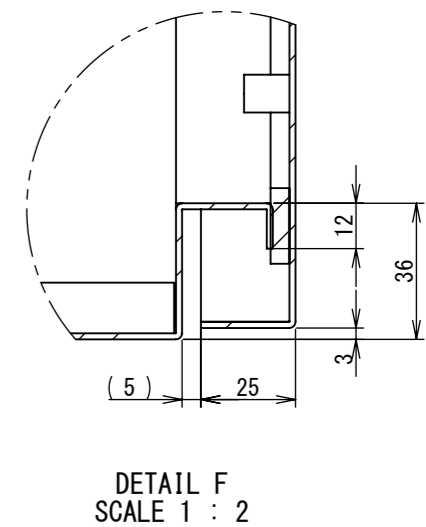

F

F

2022/01/27

断面図 B-B

断面図 A-A

Note :
材質 別途記載
塗装 5Y7/1. 半ツヤ(標準色)

Designed by Yokogawa	Checked by -	Approved by - date -	Filename FWR000A00	Date 21/10/27	Scale 1:7
エス・ディ・エス株式会社			制御BOX/FWR30-77S		
			FWR000A00	Edition A	Sheet 2/2