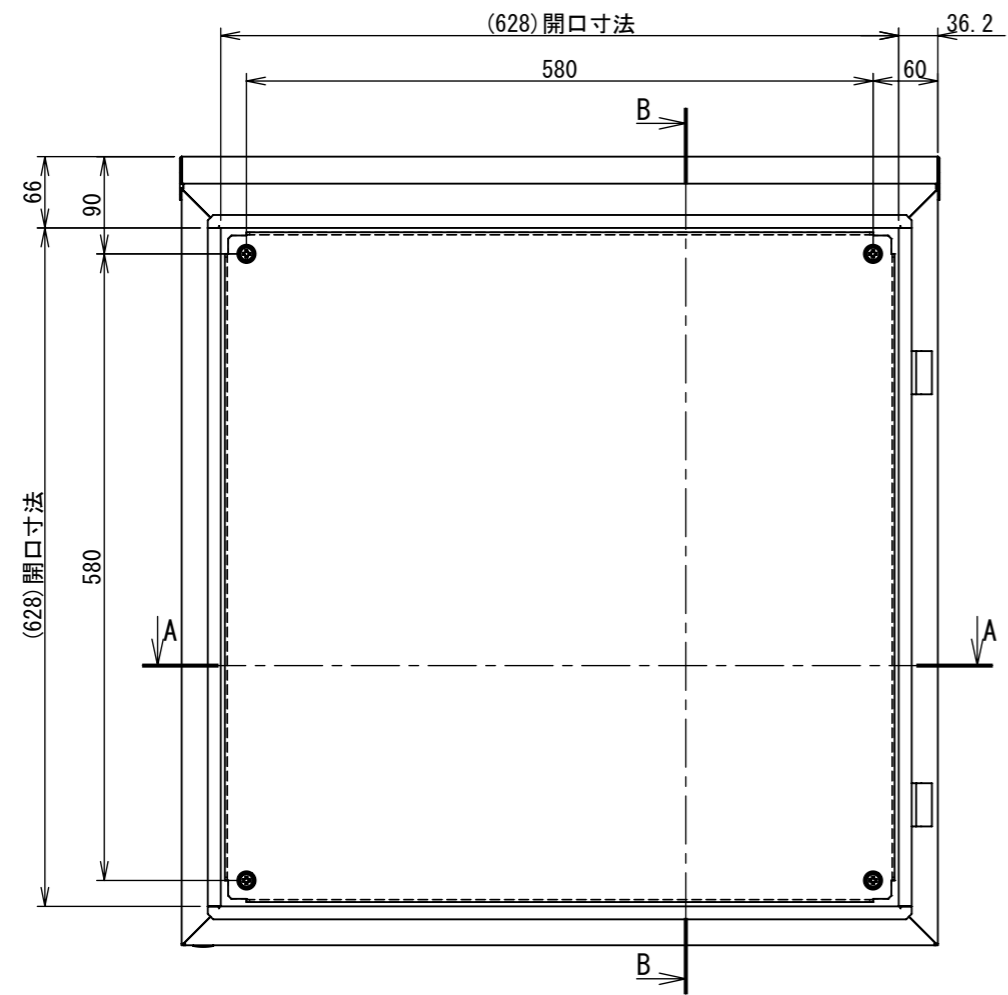

REV.	DESCRIPTION	DATE	APPL.
A	新規作成	21/10/27	

2022/01/27

Note :
 材質 別途記載
 塗装 5Y7/1. 半ツヤ(標準色)

Designed by Yokogawa	Checked by -	Approved by - date -	Filename FWR000A00	Date 21/10/27	Scale 1:7
エス・ディ・エス株式会社			制御BOX/FWR30-77S		
			FWR000A00	Edition A	Sheet 1/2

F

F

2022/01/27

断面図 B-B

断面図 A-A

Note :
材質 別途記載
塗装 5Y7/1. 半ツヤ(標準色)

Designed by Yokogawa	Checked by -	Approved by - date -	Filename FWR000A00	Date 21/10/27	Scale 1:7
エス・ディ・エス株式会社			制御BOX/FWR30-77S		
			FWR000A00	Edition A	Sheet 2/2