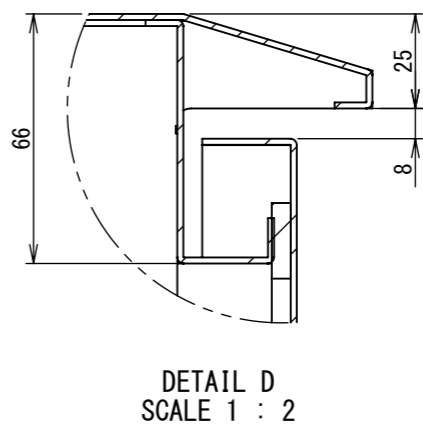

REV.	DESCRIPTION	DATE	APPL.
A	新規作成	21/10/27	

2022/01/27

Note :
 材質 別途記載
 塗装 5Y7/1. 半ツヤ(標準色)

Designed by Yokogawa	Checked by -	Approved by - date -	Filename FWR000A00	Date 21/10/27	Scale 1:7
エス・ディ・エス株式会社			制御BOX/FWR30-77S		
			FWR000A00	Edition A	Sheet 1/2

F

F

2022/01/27

断面図 B-B

断面図 A-A

Note :
材質 別途記載
塗装 5Y7/1. 半ツヤ(標準色)

Designed by Yokogawa	Checked by -	Approved by - date -	Filename FWR000A00	Date 21/10/27	Scale 1:7
エス・ディ・エス株式会社			制御BOX/FWR30-77S		
			FWR000A00	Edition A	Sheet 2/2