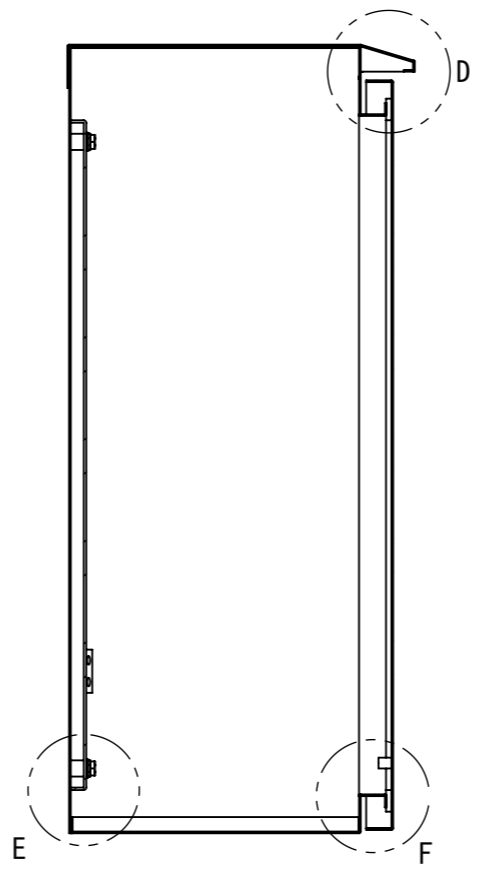

REV.	DESCRIPTION	DATE	APPL.
A	新規作成	21/10/27	

2022/01/27

Note :
 材質 別途記載
 塗装 5Y7/1. 半ツヤ(標準色)

Designed by Yokogawa	Checked by -	Approved by - date -	Filename FWR000A00	Date 21/10/27	Scale 1:7
エス・ディ・エス株式会社			制御BOX/FWR30-77S		
			FWR000A00	Edition A	Sheet 1/2

F

F

2022/01/27

断面図 B-B

断面図 A-A

Note :
材質 別途記載
塗装 5Y7/1. 半ツヤ(標準色)

Designed by Yokogawa	Checked by -	Approved by - date -	Filename FWR000A00	Date 21/10/27	Scale 1:7
エス・ディ・エス株式会社			制御BOX/FWR30-77S		
			FWR000A00	Edition A	Sheet 2/2