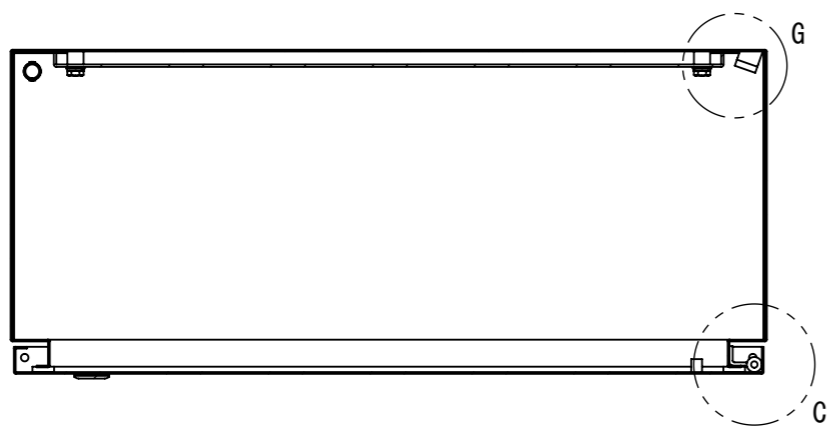

REV.	DESCRIPTION	DATE	APPL.
A	新規作成	21/10/27	

2022/01/27

Note :
 材質 別途記載
 塗装 5Y7/1. 半ツヤ(標準色)

Designed by Yokogawa	Checked by -	Approved by - date -	Filename FWR000A00	Date 21/10/27	Scale 1:7
エス・ディ・エス株式会社			制御BOX/FWR30-77S		
			FWR000A00	Edition A	Sheet 1/2

F

F

2022/01/27

断面図 B-B

断面図 A-A

Note :
材質 別途記載
塗装 5Y7/1. 半ツヤ(標準色)

Designed by Yokogawa	Checked by -	Approved by - date -	Filename FWR000A00	Date 21/10/27	Scale 1:7
エス・ディ・エス株式会社			制御BOX/FWR30-77S		
			FWR000A00	Edition A	Sheet 2/2