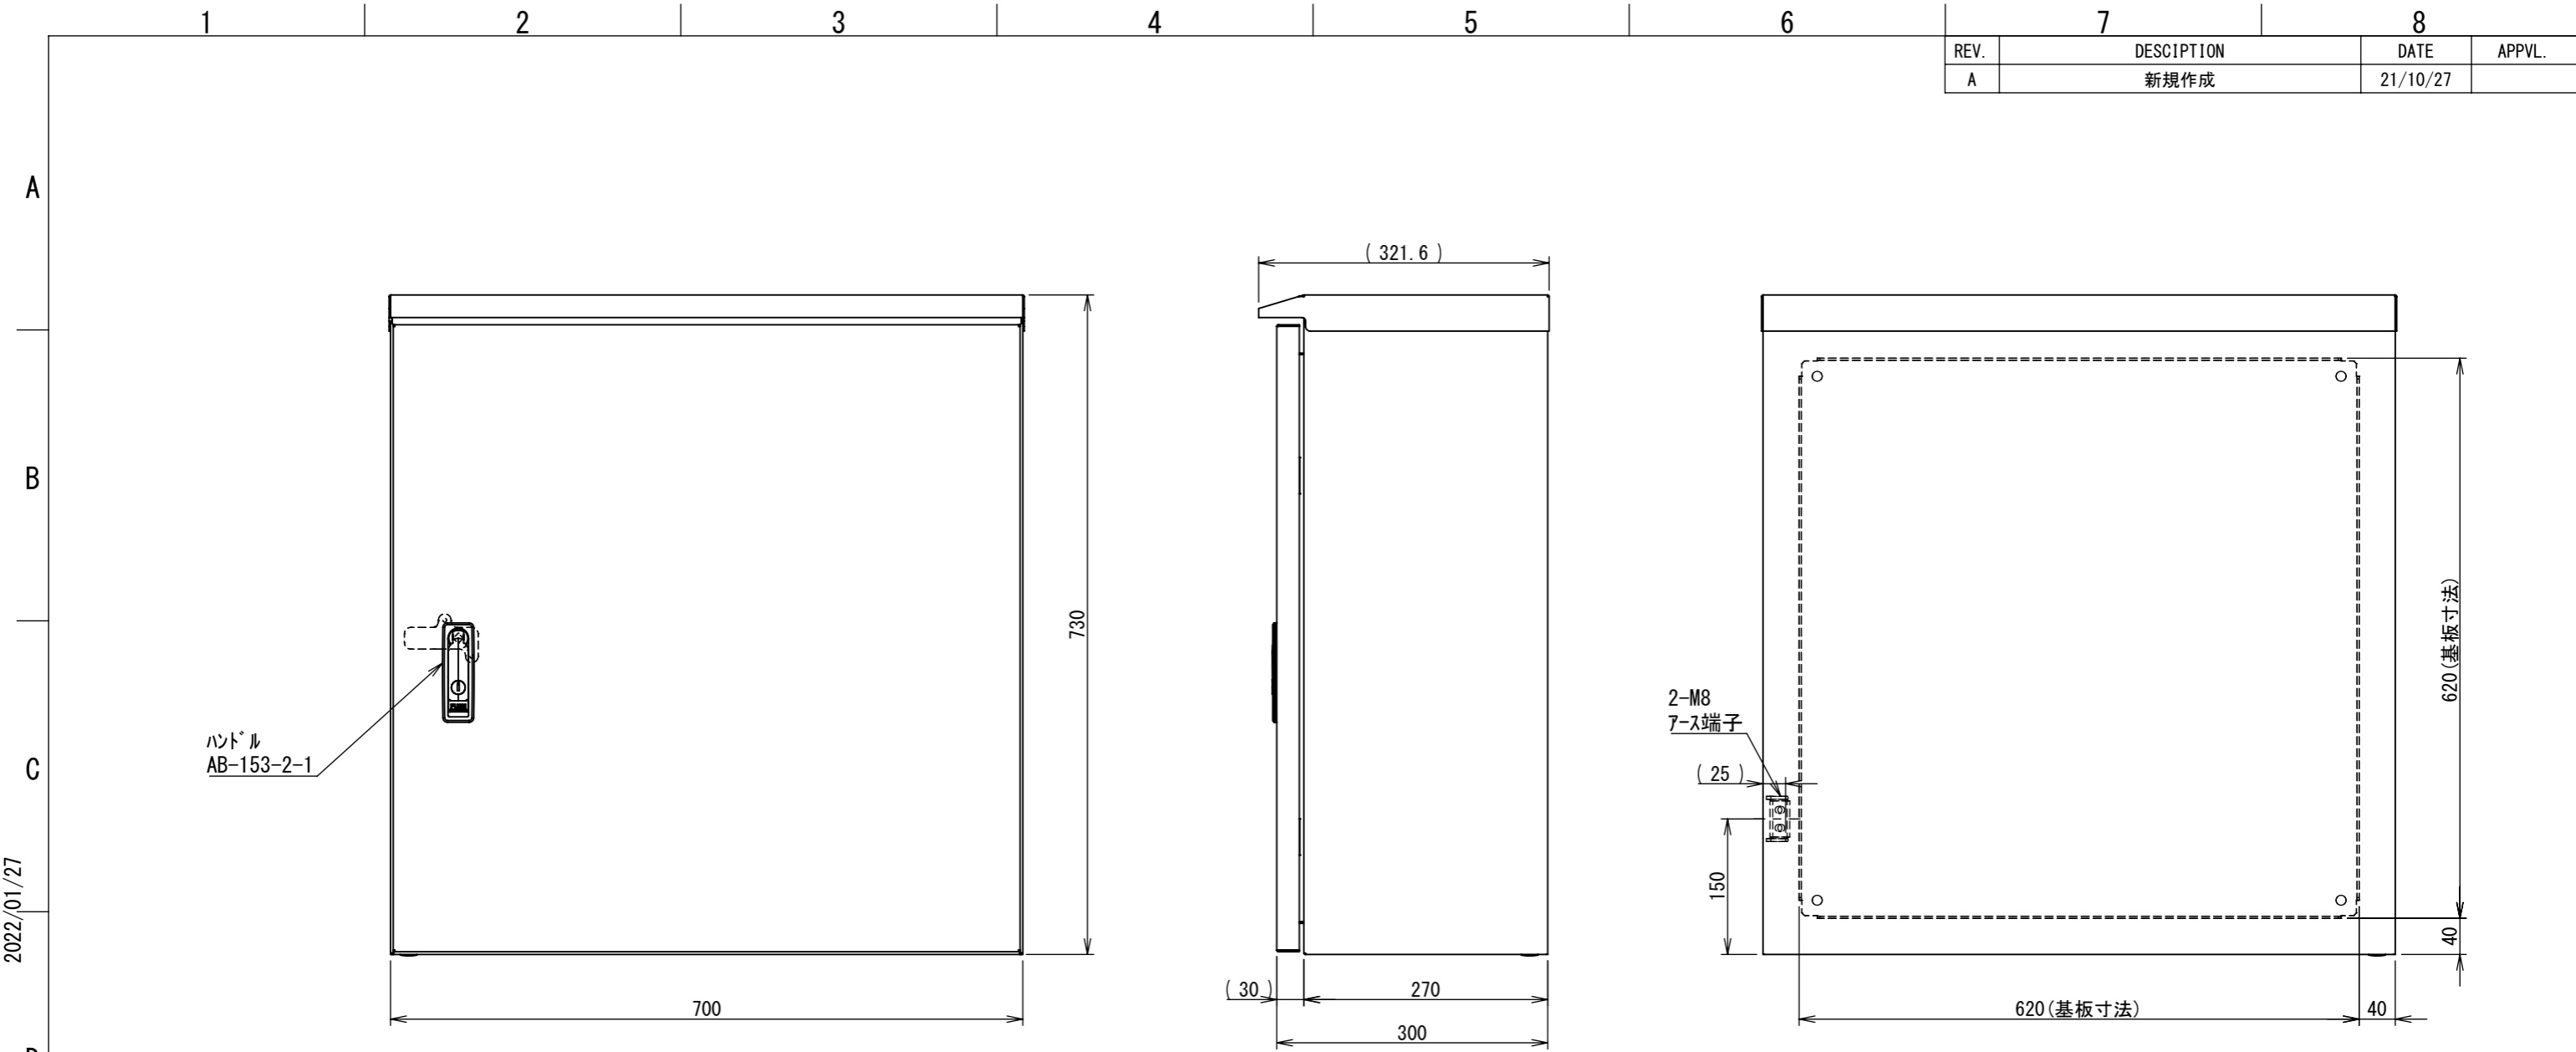

REV.	DESCRIPTION	DATE	APPL.
A	新規作成	21/10/27	

2022/01/27

Note :
 材質 別途記載
 塗装 5Y7/1. 半ツヤ(標準色)

Designed by Yokogawa	Checked by -	Approved by - date -	Filename FWR000A00	Date 21/10/27	Scale 1:7
エス・ディ・エス株式会社			制御BOX/FWR30-77S		
			FWR000A00	Edition A	Sheet 1/2

F

F

2022/01/27

断面図 B-B

断面図 A-A

Note :
材質 別途記載
塗装 5Y7/1. 半ツヤ(標準色)

Designed by Yokogawa	Checked by -	Approved by - date -	Filename FWR000A00	Date 21/10/27	Scale 1:7
エス・ディ・エス株式会社			制御BOX/FWR30-77S		
			FWR000A00	Edition A	Sheet 2/2