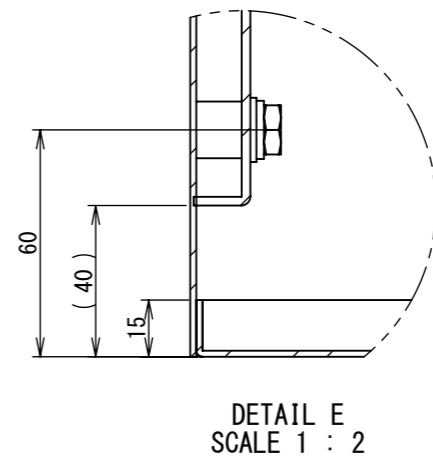

F

F

2022/01/27

断面図 B-B

断面図 A-A

Note :
材質 別途記載
塗装 5Y7/1. 半ツヤ(標準色)

Designed by Yokogawa	Checked by -	Approved by - date -	Filename FWR000A00	Date 21/10/27	Scale 1:7
エス・ディ・エス株式会社			制御BOX/FWR30-77S		
			FWR000A00	Edition A	Sheet 2/2