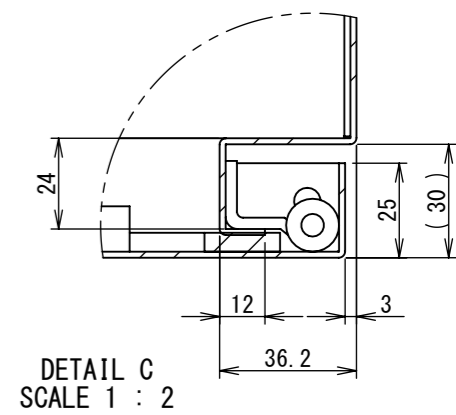

REV.	DESCRIPTION	DATE	APPL.
A	新規作成	21/10/27	

2022/01/27

Note :
 材質 別途記載
 塗装 5Y7/1. 半ツヤ(標準色)

Designed by Yokogawa	Checked by -	Approved by - date -	Filename FWR000A00	Date 21/10/27	Scale 1:7
エス・ディ・エス株式会社			制御BOX/FWR30-77S		
			FWR000A00	Edition A	Sheet 1/2

F

F

2022/01/27

断面図 B-B

断面図 A-A

Note :
材質 別途記載
塗装 5Y7/1. 半ツヤ(標準色)

Designed by Yokogawa	Checked by -	Approved by - date -	Filename FWR000A00	Date 21/10/27	Scale 1:7
エス・ディ・エス株式会社			制御BOX/FWR30-77S		
			FWR000A00	Edition A	Sheet 2/2