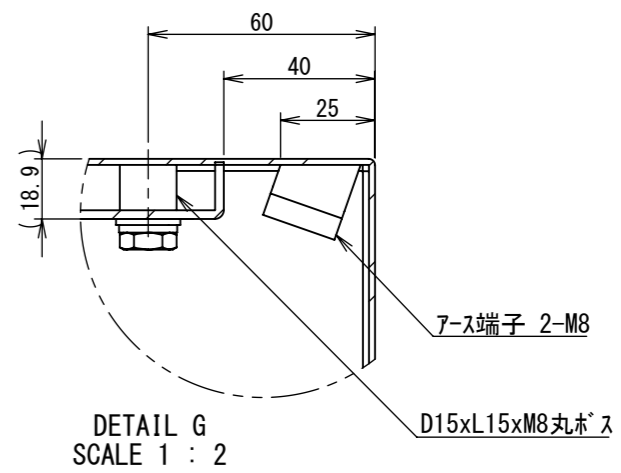

REV.	DESCRIPTION	DATE	APPL.
A	新規作成	21/10/27	

2022/01/27

Note :
 材質 別途記載
 塗装 5Y7/1. 半ツヤ(標準色)

Designed by Yokogawa	Checked by -	Approved by - date -	Filename FWR000A00	Date 21/10/27	Scale 1:7
エス・ディ・エス株式会社			制御BOX/FWR30-77S		
			FWR000A00	Edition A	Sheet 1/2

F

F

2022/01/27

断面図 B-B

断面図 A-A

Note :
材質 別途記載
塗装 5Y7/1. 半ツヤ(標準色)

Designed by Yokogawa	Checked by -	Approved by - date -	Filename FWR000A00	Date 21/10/27	Scale 1:7
エス・ディ・エス株式会社			制御BOX/FWR30-77S		
			FWR000A00	Edition A	Sheet 2/2