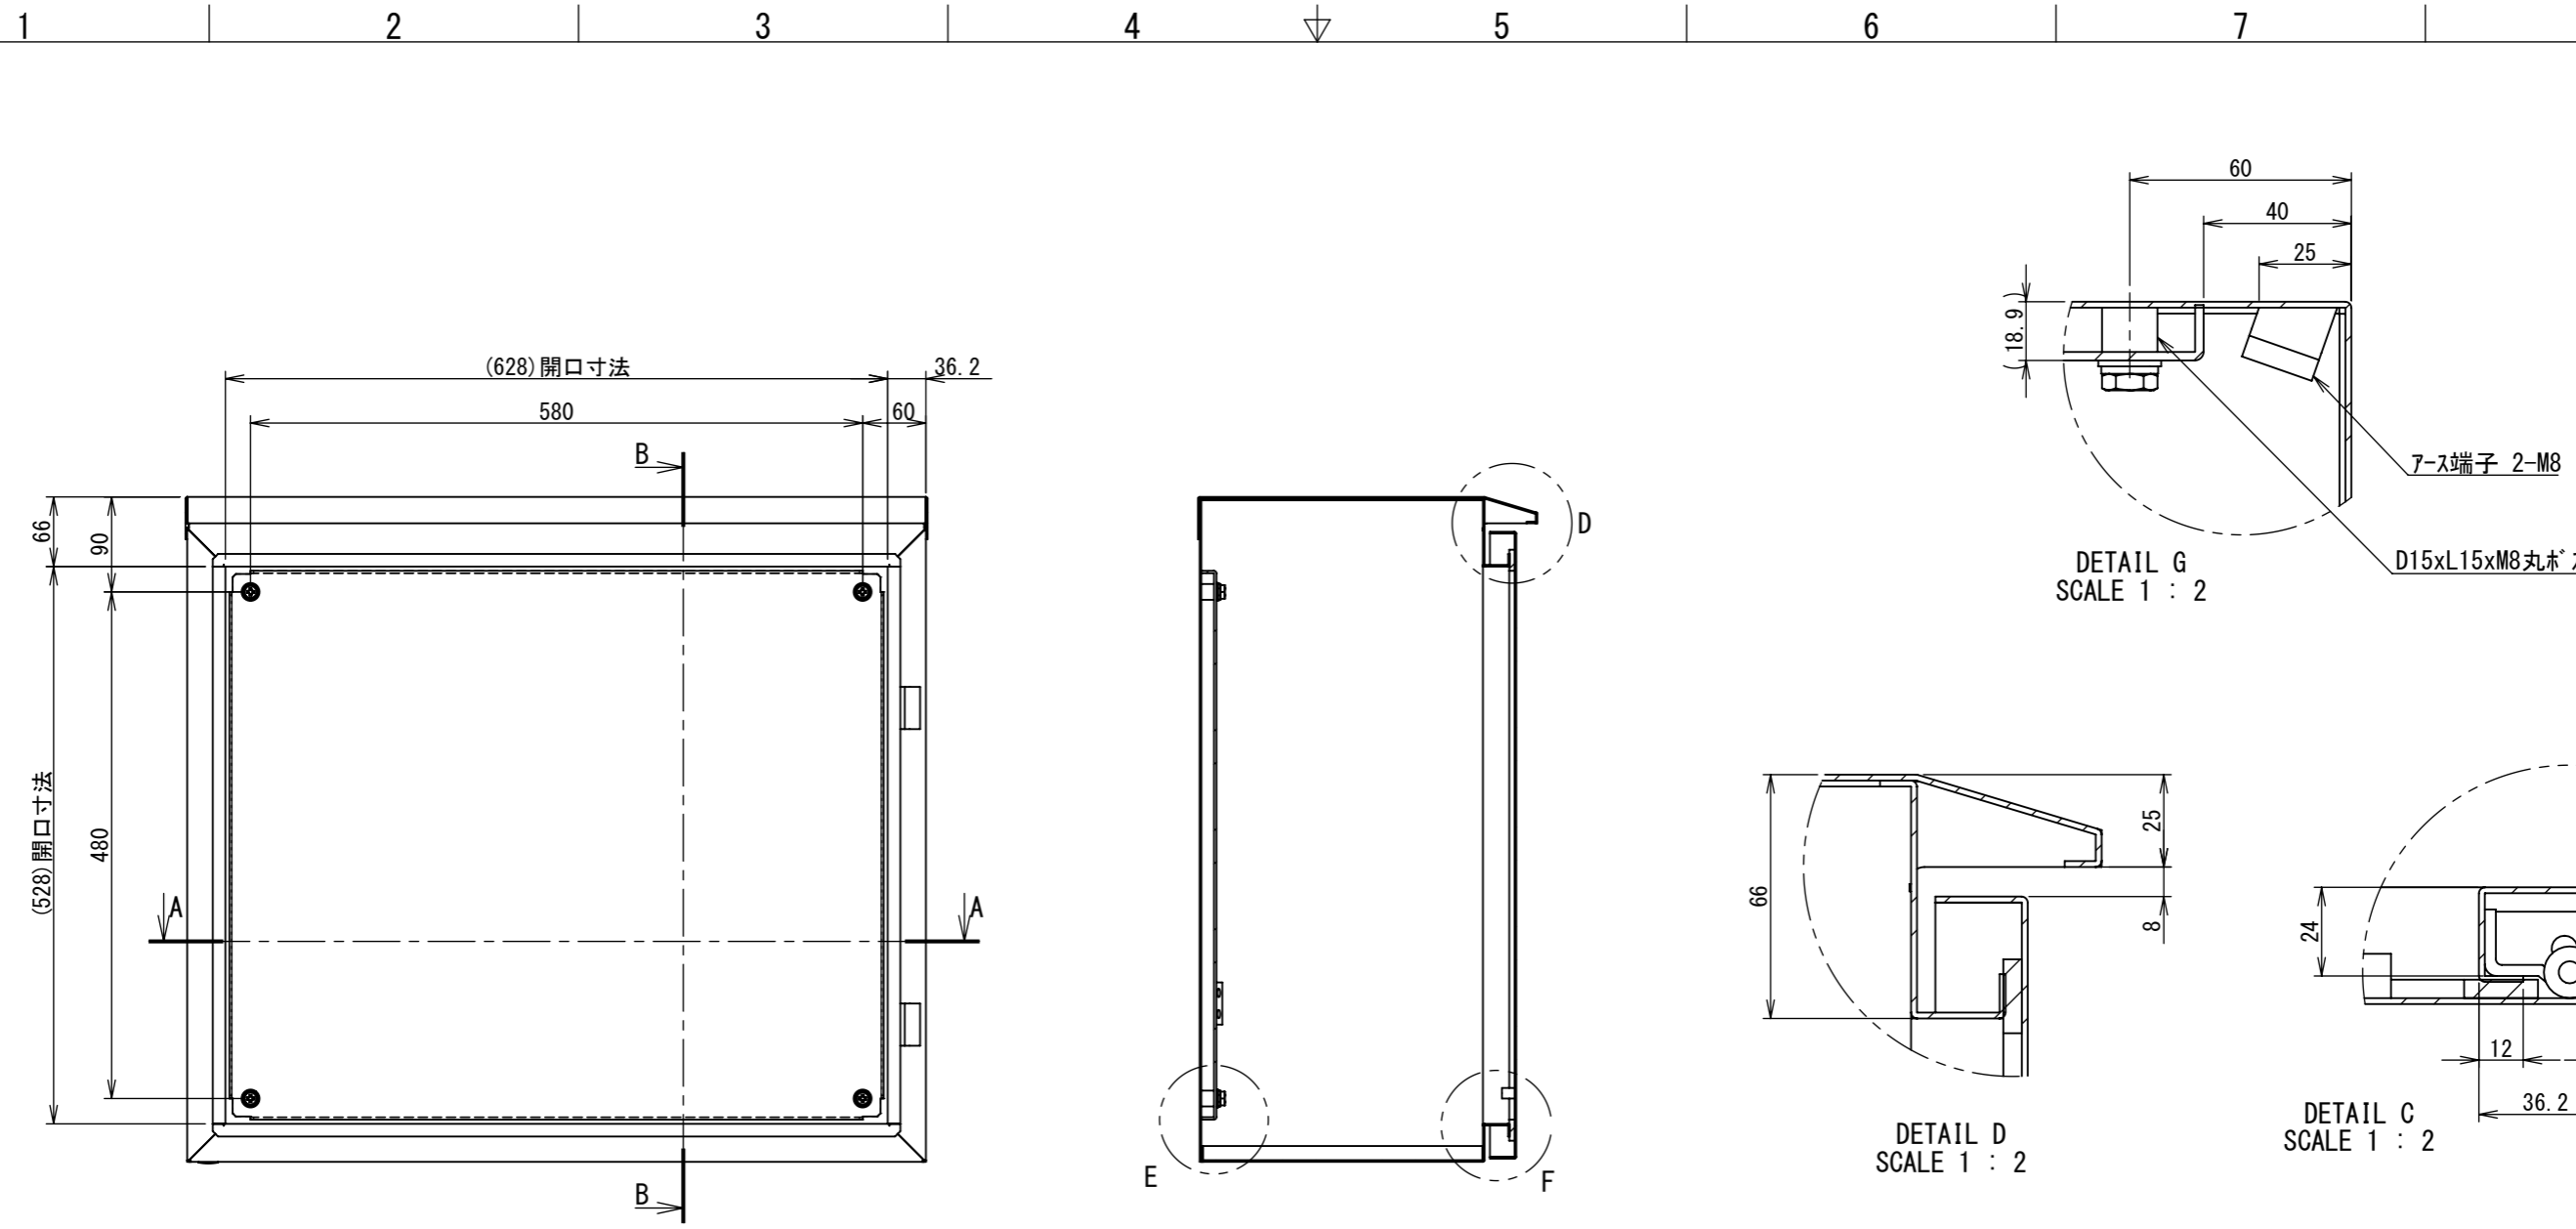

REV.	DESCRIPTION	DATE	APPVL.
A	新規作成	21/10/27	

2022/01/27

D

E

F

Note :
 材質 別途記載
 塗装 5Y7/1. 半ツヤ(標準色)

Designed by Yokogawa	Checked by -	Approved by - date -	Filename FWR000A00	Date 21/10/27	Scale 1:7
エス・ディ・エス株式会社			制御BOX/FWR30-76S		
			FWR000A00	Edition A	Sheet 1/2

2022/01/27

Note :
材質 別途記載
塗装 5Y7/1. 半ツヤ(標準色)

Designed by Yokogawa	Checked by -	Approved by - date -	Filename FWR000A00	Date 21/10/27	Scale 1:7
エス・ディ・エス株式会社			制御BOX/FWR30-76S		
			FWR000A00	Edition A	Sheet 2/2