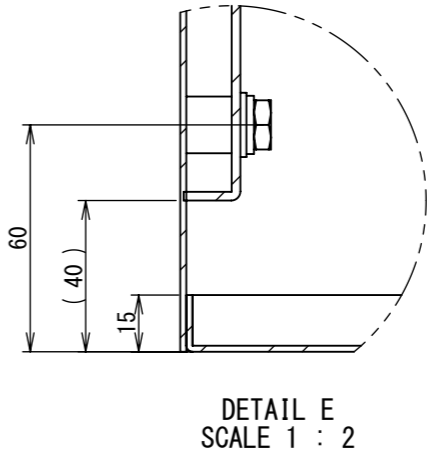

REV.	DESCRIPTION	DATE	APPVL.
A	新規作成	21/10/27	

2022/01/27

D

E

F

Note :
 材質 別途記載
 塗装 5Y7/1. 半ツヤ(標準色)

Designed by Yokogawa	Checked by -	Approved by - date -	Filename FWR000A00	Date 21/10/27	Scale 1:7
エス・ディ・エス株式会社			制御BOX/FWR30-76S		
			FWR000A00	Edition A	Sheet 1/2

2022/01/27

Note :
材質 別途記載
塗装 5Y7/1. 半ツヤ(標準色)

Designed by Yokogawa	Checked by -	Approved by - date -	Filename FWR000A00	Date 21/10/27	Scale 1:7
エス・ディ・エス株式会社			制御BOX/FWR30-76S		
			FWR000A00	Edition A	Sheet 2/2