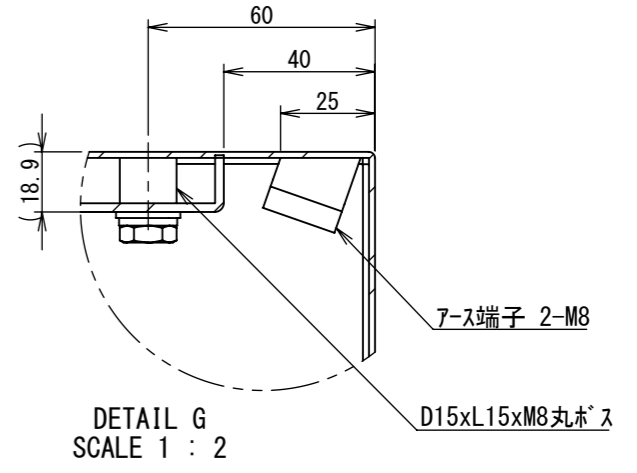

REV.	DESCRIPTION	DATE	APPVL.
A	新規作成	21/10/27	

2022/01/27

D

E

F

Note :
 材質 別途記載
 塗装 5Y7/1. 半ツヤ(標準色)

Designed by Yokogawa	Checked by -	Approved by - date -	Filename FWR000A00	Date 21/10/27	Scale 1:7
エス・ディ・エス株式会社			制御BOX/FWR30-76S		
			FWR000A00	Edition A	Sheet 1/2

2022/01/27

Note :
材質 別途記載
塗装 5Y7/1. 半ツヤ(標準色)

Designed by Yokogawa	Checked by -	Approved by - date -	Filename FWR000A00	Date 21/10/27	Scale 1:7
エス・ディ・エス株式会社			制御BOX/FWR30-76S		
			FWR000A00	Edition A	Sheet 2/2