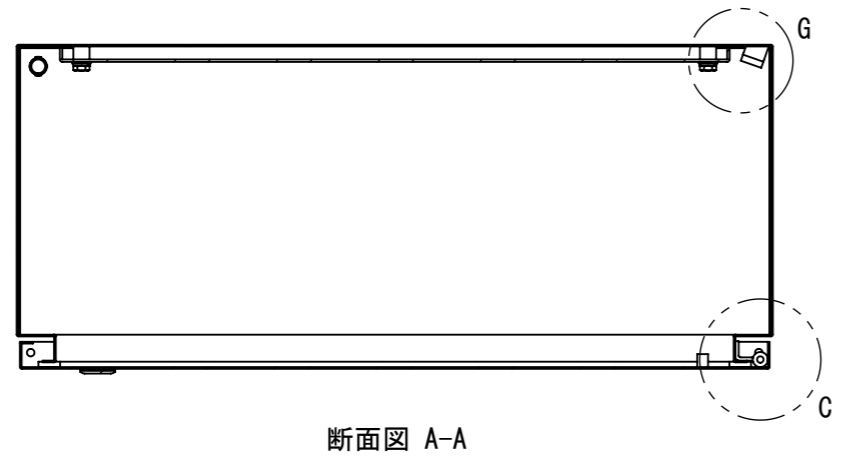

2022/01/27

Note :
材質 別途記載
塗装 5Y7/1. 半ツヤ(標準色)

Designed by Yokogawa	Checked by -	Approved by - date -	Filename FWR000A00	Date 21/10/27	Scale 1:7
エス・ディ・エス株式会社			制御BOX/FWR30-76S		
			FWR000A00	Edition A	Sheet 2/2