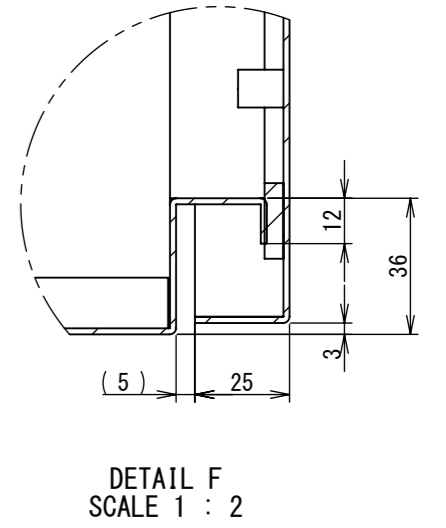

REV.	DESCRIPTION	DATE	APPVL.
A	新規作成	21/10/27	

2022/01/27

D

E

F

Note :
 材質 別途記載
 塗装 5Y7/1. 半ツヤ(標準色)

Designed by Yokogawa	Checked by -	Approved by - date -	Filename FWR000A00	Date 21/10/27	Scale 1:7
エス・ディ・エス株式会社			制御BOX/FWR30-76S		
			FWR000A00	Edition A	Sheet 1/2

2022/01/27

Note :
材質 別途記載
塗装 5Y7/1. 半ツヤ(標準色)

Designed by Yokogawa	Checked by -	Approved by - date -	Filename FWR000A00	Date 21/10/27	Scale 1:7
エス・ディ・エス株式会社			制御BOX/FWR30-76S		
			FWR000A00	Edition A	Sheet 2/2