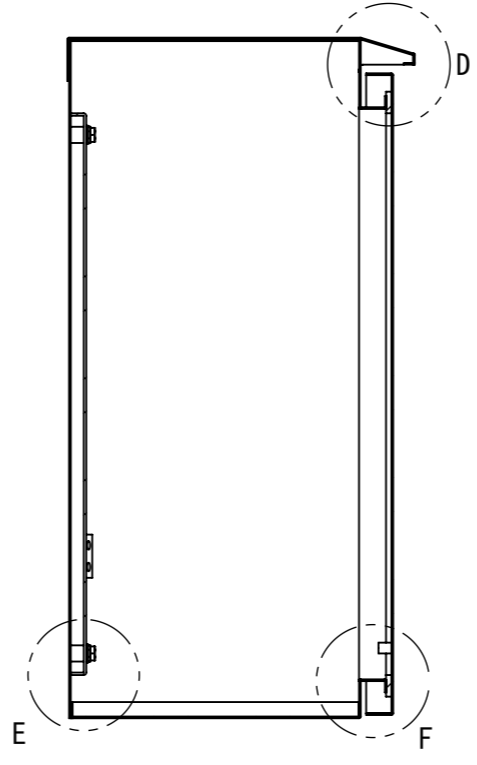

REV.	DESCRIPTION	DATE	APPVL.
A	新規作成	21/10/27	

2022/01/27

D

E

F

Note :
 材質 別途記載
 塗装 5Y7/1. 半ツヤ(標準色)

Designed by Yokogawa	Checked by -	Approved by - date -	Filename FWR000A00	Date 21/10/27	Scale 1:7
エス・ディ・エス株式会社			制御BOX/FWR30-76S		
			FWR000A00	Edition A	Sheet 1/2

2022/01/27

Note :
材質 別途記載
塗装 5Y7/1. 半ツヤ(標準色)

Designed by Yokogawa	Checked by -	Approved by - date -	Filename FWR000A00	Date 21/10/27	Scale 1:7
エス・ディ・エス株式会社			制御BOX/FWR30-76S		
			FWR000A00	Edition A	Sheet 2/2