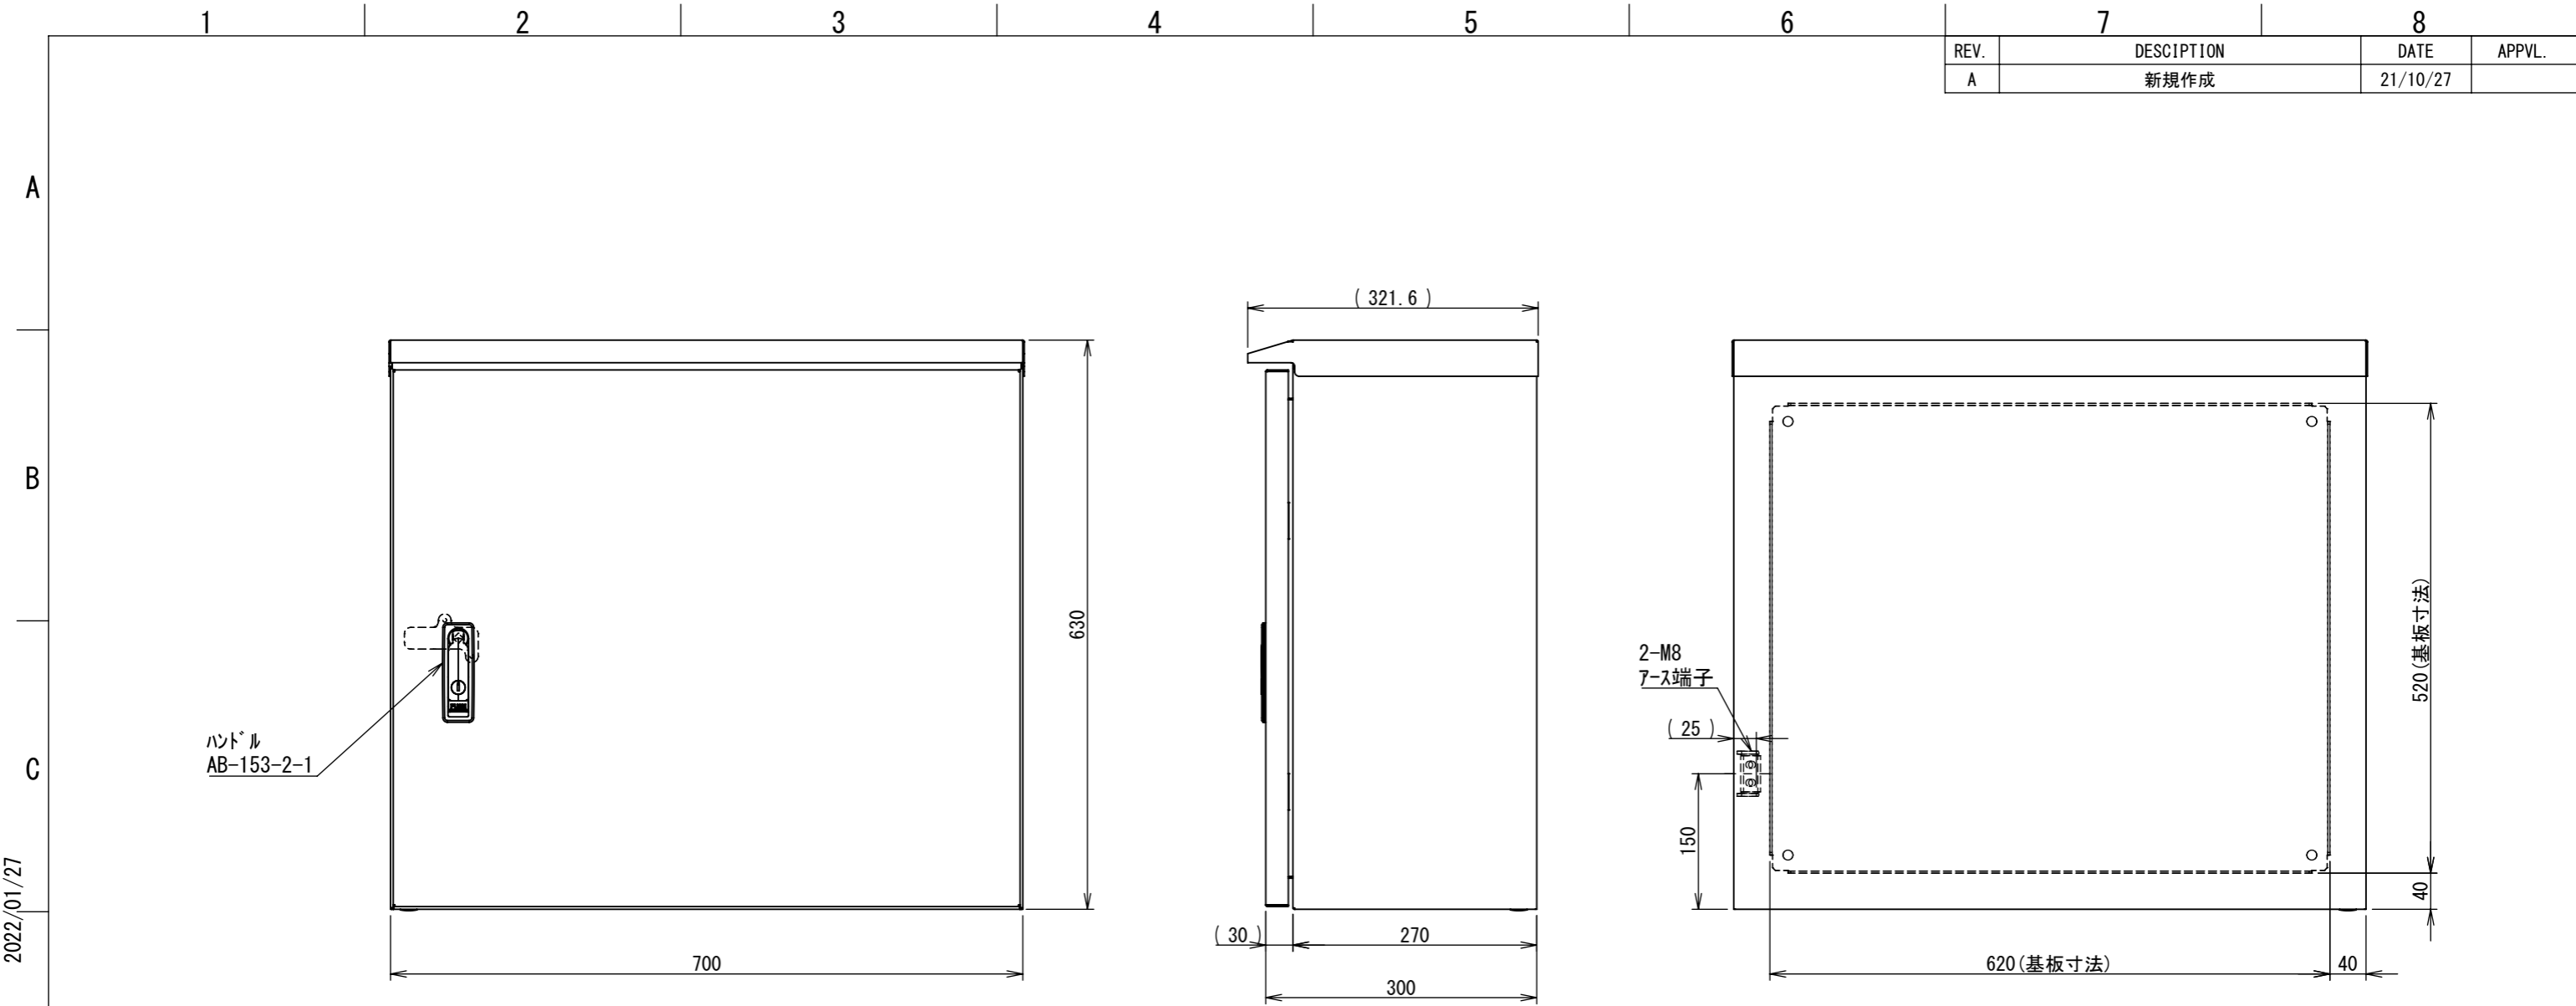

REV.	DESCRIPTION	DATE	APPVL.
A	新規作成	21/10/27	

2022/01/27

D

E

F

Note :
 材質 別途記載
 塗装 5Y7/1. 半ツヤ(標準色)

Designed by Yokogawa	Checked by -	Approved by - date -	Filename FWR000A00	Date 21/10/27	Scale 1:7
エス・ディ・エス株式会社			制御BOX/FWR30-76S		
			FWR000A00	Edition A	Sheet 1/2

2022/01/27

Note :
材質 別途記載
塗装 5Y7/1. 半ツヤ(標準色)

Designed by Yokogawa	Checked by -	Approved by - date -	Filename FWR000A00	Date 21/10/27	Scale 1:7
エス・ディ・エス株式会社			制御BOX/FWR30-76S		
			FWR000A00	Edition A	Sheet 2/2