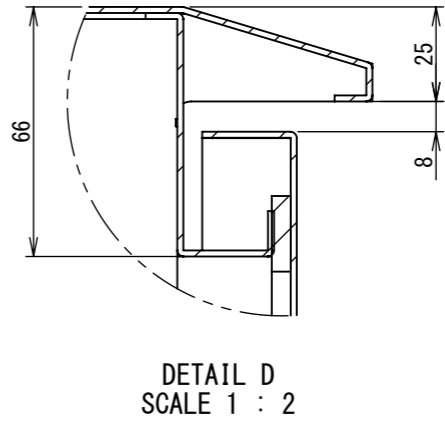

2022/01/27

Note :
材質 別途記載
塗装 5Y7/1. 半ツヤ(標準色)

Designed by Yokogawa	Checked by -	Approved by - date -	Filename FWR000A00	Date 21/10/27	Scale 1:7
エス・ディ・エス株式会社			制御BOX/FWR30-76S		
			FWR000A00	Edition A	Sheet 2/2