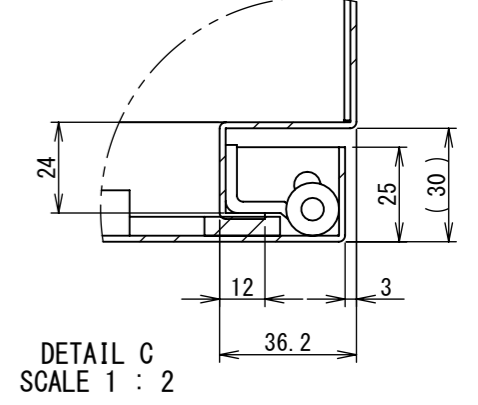

REV.	DESCRIPTION	DATE	APPVL.
A	新規作成	21/10/27	

2022/01/27

D

E

F

Note :
 材質 別途記載
 塗装 5Y7/1. 半ツヤ(標準色)

Designed by Yokogawa	Checked by -	Approved by - date -	Filename FWR000A00	Date 21/10/27	Scale 1:7
エス・ディ・エス株式会社			制御BOX/FWR30-76S		
			FWR000A00	Edition A	Sheet 1/2

2022/01/27

Note :
材質 別途記載
塗装 5Y7/1. 半ツヤ(標準色)

Designed by Yokogawa	Checked by -	Approved by - date -	Filename FWR000A00	Date 21/10/27	Scale 1:7
エス・ディ・エス株式会社			制御BOX/FWR30-76S		
			FWR000A00	Edition A	Sheet 2/2