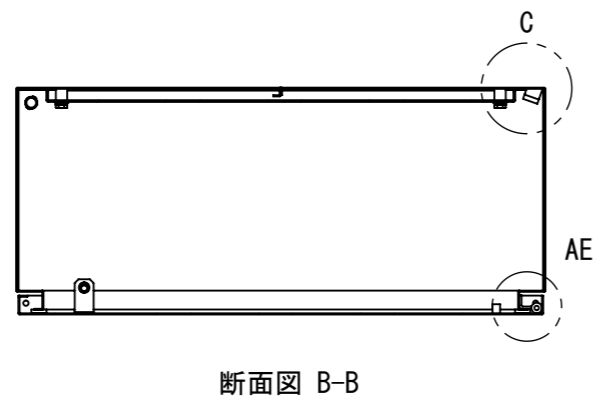

REV.	DESCRIPTION	DATE	APPL.
A	新規作成	21/10/27	

2022/02/03

E

F

Note :  
材質 別途記載  
塗装 5Y7/1. 半ツヤ(標準色)

Designed by Yokogawa	Checked by -	Approved by - date -	Filename FWR0000A00	Date 21/10/27	Scale 1:10
エス・ディ・エス株式会社			制御BOX/FWR30-716S		
			FWR0000A00	Edition A	Sheet 1/2

2022/02/03

Note :  
材質 別途記載  
塗装 5Y7/1. 半ツヤ(標準色)

Designed by Yokogawa	Checked by -	Approved by - date -	Filename FWR0000A00	Date 21/10/27	Scale 1:10
エス・ディ・エス株式会社			制御BOX/FWR30-716S		
			FWR0000A00	Edition A	Sheet 2/2