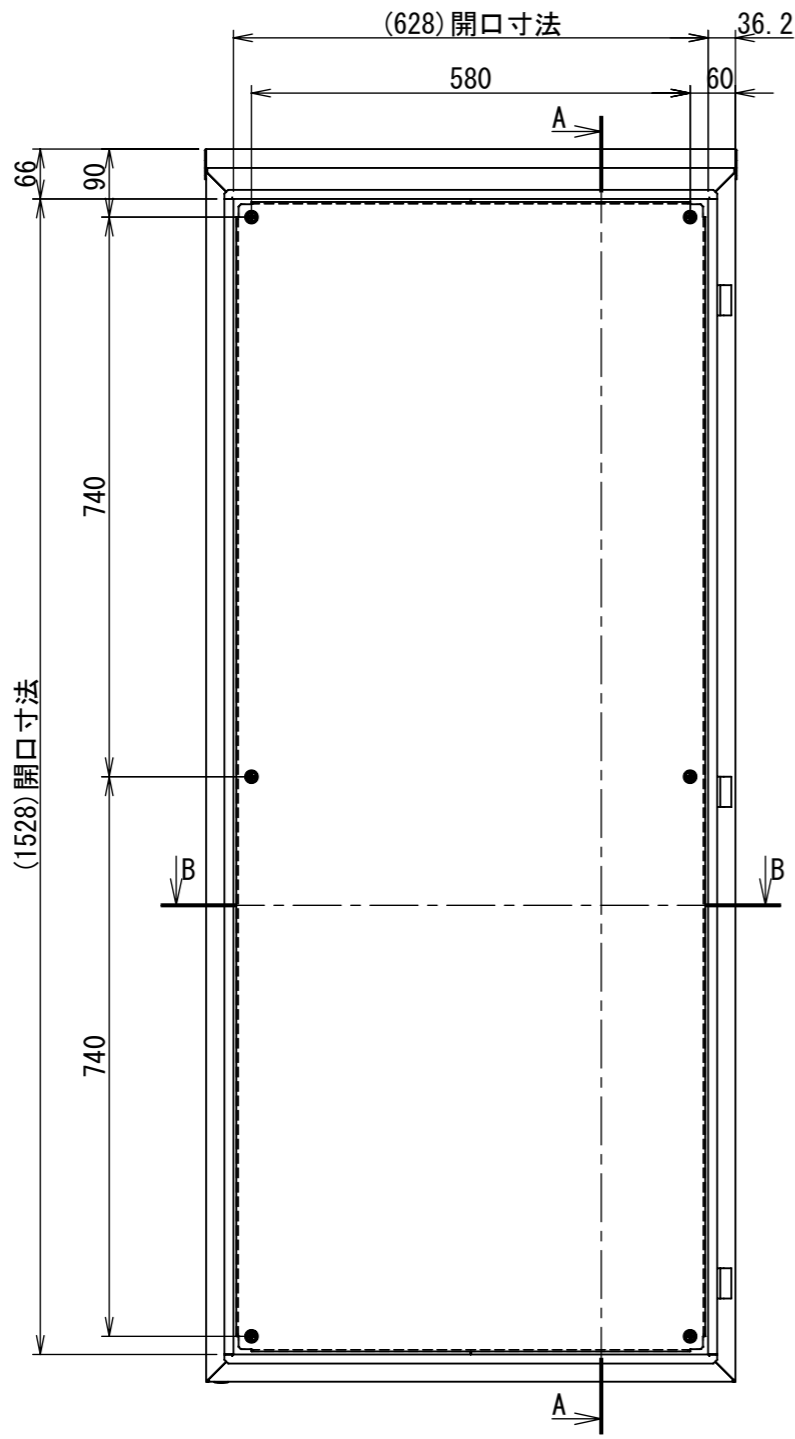

REV.	DESCRIPTION	DATE	APPL.
A	新規作成	21/10/27	

2022/02/03

E

F

Note :  
材質 別途記載  
塗装 5Y7/1. 半ツヤ(標準色)

Designed by Yokogawa	Checked by -	Approved by - date -	Filename FWR0000A00	Date 21/10/27	Scale 1:10
エス・ディ・エス株式会社			制御BOX/FWR30-716S		
			FWR0000A00	Edition A	Sheet 1/2

2022/02/03

Note :  
材質 別途記載  
塗装 5Y7/1. 半ツヤ(標準色)

Designed by Yokogawa	Checked by -	Approved by - date -	Filename FWR0000A00	Date 21/10/27	Scale 1:10
エス・ディ・エス株式会社			制御BOX/FWR30-716S		
			FWR0000A00	Edition A	Sheet 2/2