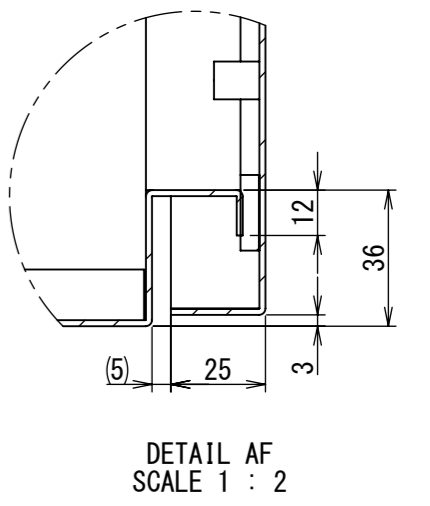

REV.	DESCRIPTION	DATE	APPL.
A	新規作成	21/10/27	

2022/02/03

E

F

Note :  
材質 別途記載  
塗装 5Y7/1. 半ツヤ(標準色)

Designed by Yokogawa	Checked by -	Approved by - date -	Filename FWR0000A00	Date 21/10/27	Scale 1:10
エス・ディ・エス株式会社			制御BOX/FWR30-716S		
			FWR0000A00	Edition A	Sheet 1/2

2022/02/03

Note :  
材質 別途記載  
塗装 5Y7/1. 半ツヤ(標準色)

Designed by Yokogawa	Checked by -	Approved by - date -	Filename FWR0000A00	Date 21/10/27	Scale 1:10
エス・ディ・エス株式会社			制御BOX/FWR30-716S		
			FWR0000A00	Edition A	Sheet 2/2