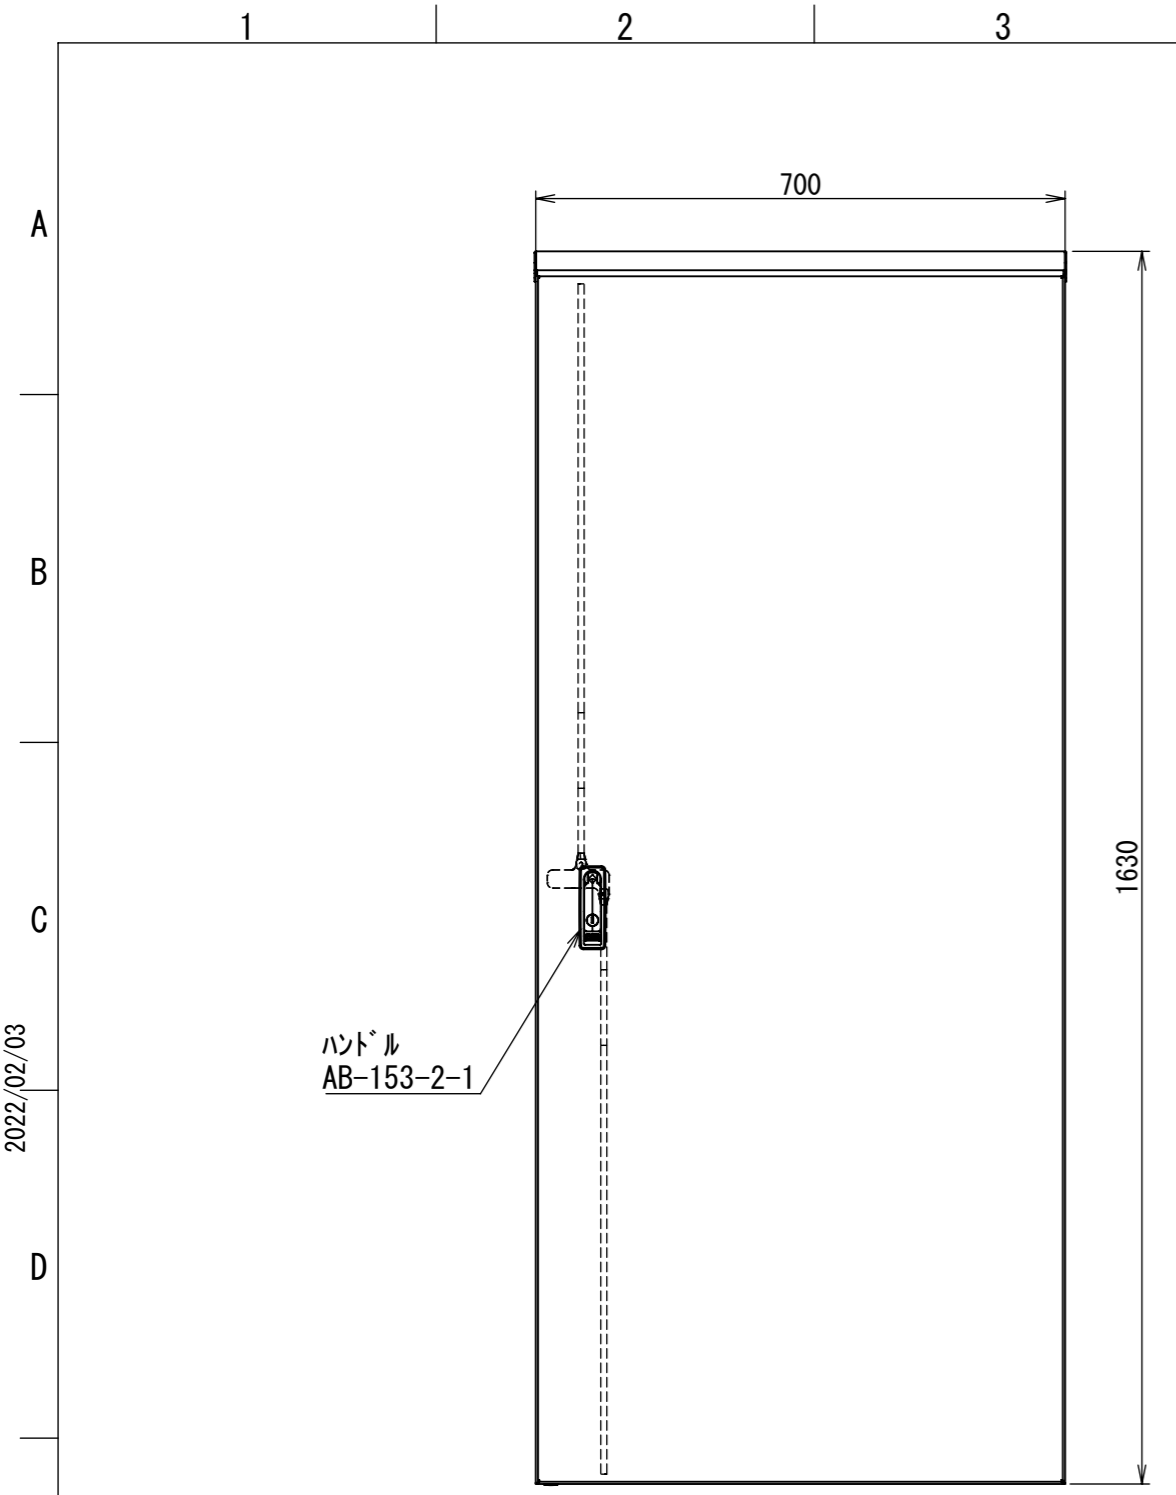

REV.	DESCRIPTION	DATE	APPL.
A	新規作成	21/10/27	

2022/02/03

E

F

Note :  
材質 別途記載  
塗装 5Y7/1. 半ツヤ(標準色)

Designed by Yokogawa	Checked by -	Approved by - date -	Filename FWR0000A00	Date 21/10/27	Scale 1:10
エス・ディ・エス株式会社			制御BOX/FWR30-716S		
			FWR0000A00	Edition A	Sheet 1/2

2022/02/03

Note :  
材質 別途記載  
塗装 5Y7/1. 半ツヤ(標準色)

Designed by Yokogawa	Checked by -	Approved by - date -	Filename FWR0000A00	Date 21/10/27	Scale 1:10
エス・ディ・エス株式会社			制御BOX/FWR30-716S		
			FWR0000A00	Edition A	Sheet 2/2