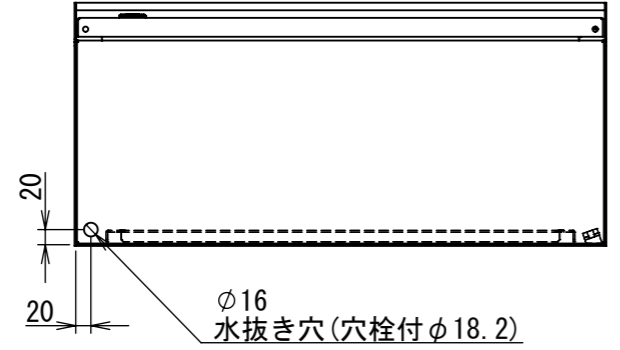

REV.	DESCRIPTION	DATE	APPL.
A	新規作成	21/10/27	

2022/02/03

E

F

Note :  
材質 別途記載  
塗装 5Y7/1. 半ツヤ(標準色)

Designed by Yokogawa	Checked by -	Approved by - date -	Filename FWR0000A00	Date 21/10/27	Scale 1:10
エス・ディ・エス株式会社			制御BOX/FWR30-716S		
			FWR0000A00	Edition A	Sheet 1/2