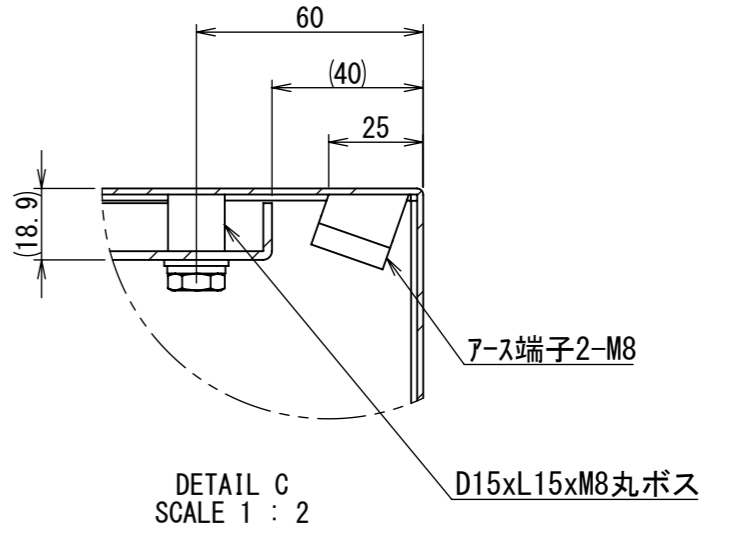

REV.	DESCRIPTION	DATE	APPL.
A	新規作成	21/10/27	

2022/02/03

E

F

Note :  
材質 別途記載  
塗装 5Y7/1. 半ツヤ(標準色)

Designed by Yokogawa	Checked by -	Approved by - date -	Filename FWR0000A00	Date 21/10/27	Scale 1:10
エス・ディ・エス株式会社			制御BOX/FWR30-716S		
			FWR0000A00	Edition A	Sheet 1/2

2022/02/03

Note :  
材質 別途記載  
塗装 5Y7/1. 半ツヤ(標準色)

Designed by Yokogawa	Checked by -	Approved by - date -	Filename FWR0000A00	Date 21/10/27	Scale 1:10
エス・ディ・エス株式会社			制御BOX/FWR30-716S		
			FWR0000A00	Edition A	Sheet 2/2