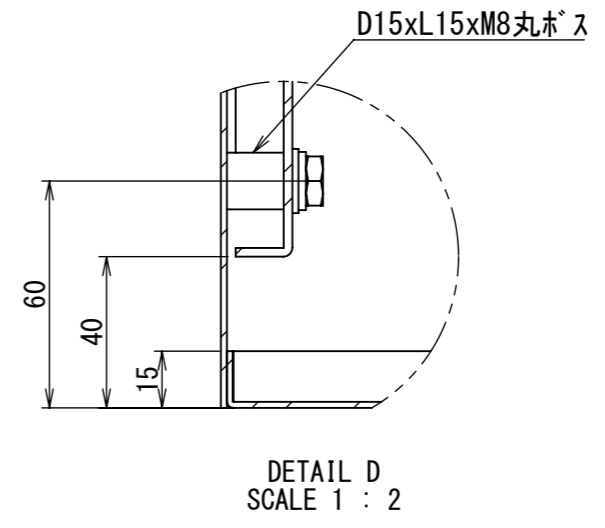

REV.	DESCRIPTION	DATE	APPL.
A	新規作成	21/10/27	

2022/02/03

E

F

Note :  
材質 別途記載  
塗装 5Y7/1. 半ツヤ(標準色)

Designed by Yokogawa	Checked by -	Approved by - date -	Filename FWR0000A00	Date 21/10/27	Scale 1:10
エス・ディ・エス株式会社			制御BOX/FWR30-716S		
			FWR0000A00	Edition A	Sheet 1/2

2022/02/03

Note :  
材質 別途記載  
塗装 5Y7/1. 半ツヤ(標準色)

Designed by Yokogawa	Checked by -	Approved by - date -	Filename FWR0000A00	Date 21/10/27	Scale 1:10
エス・ディ・エス株式会社			制御BOX/FWR30-716S		
			FWR0000A00	Edition A	Sheet 2/2