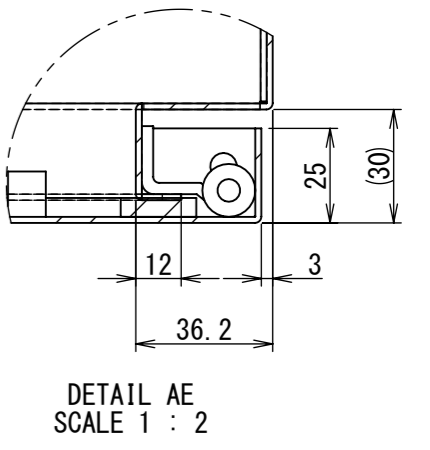

REV.	DESCRIPTION	DATE	APPL.
A	新規作成	21/10/27	

2022/02/03

E

F

Note :  
材質 別途記載  
塗装 5Y7/1. 半ツヤ(標準色)

Designed by Yokogawa	Checked by -	Approved by - date -	Filename FWR0000A00	Date 21/10/27	Scale 1:10
エス・ディ・エス株式会社			制御BOX/FWR30-716S		
			FWR0000A00	Edition A	Sheet 1/2

2022/02/03

Note :  
材質 別途記載  
塗装 5Y7/1. 半ツヤ(標準色)

Designed by Yokogawa	Checked by -	Approved by - date -	Filename FWR0000A00	Date 21/10/27	Scale 1:10
エス・ディ・エス株式会社			制御BOX/FWR30-716S		
			FWR0000A00	Edition A	Sheet 2/2