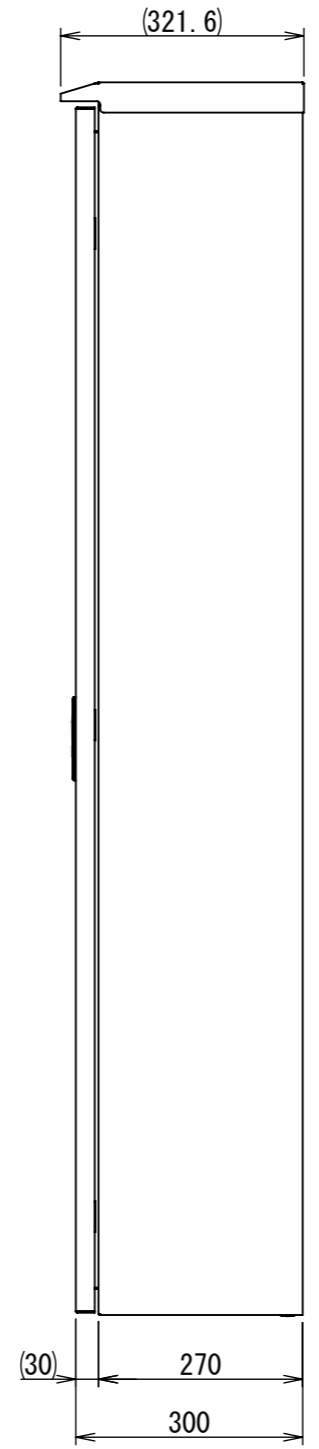

REV.	DESCRIPTION	DATE	APPL.
A	新規作成	21/10/27	

2022/02/03

E

F

Note :  
材質 別途記載  
塗装 5Y7/1. 半ツヤ(標準色)

Designed by Yokogawa	Checked by -	Approved by - date -	Filename FWR0000A00	Date 21/10/27	Scale 1:10
エス・ディ・エス株式会社			制御BOX/FWR30-716S		
			FWR0000A00	Edition A	Sheet 1/2

2022/02/03

Note :  
材質 別途記載  
塗装 5Y7/1. 半ツヤ(標準色)

Designed by Yokogawa	Checked by -	Approved by - date -	Filename FWR0000A00	Date 21/10/27	Scale 1:10
エス・ディ・エス株式会社			制御BOX/FWR30-716S		
			FWR0000A00	Edition A	Sheet 2/2