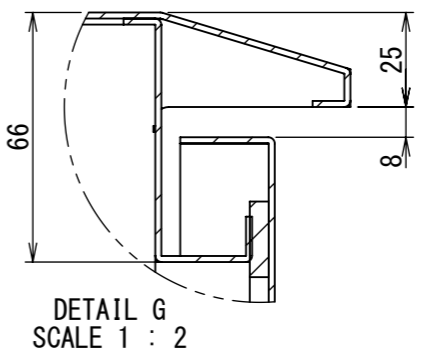

2022/02/03

Note :
材質 別途記載
塗装 5Y7/1. 半ツヤ(標準色)

Designed by Yokogawa	Checked by -	Approved by - date -	Filename FWR0000A00	Date 21/10/27	Scale 1:10
エス・ディ・エス株式会社			制御BOX/FWR30-716S		
			FWR0000A00	Edition A	Sheet 2/2