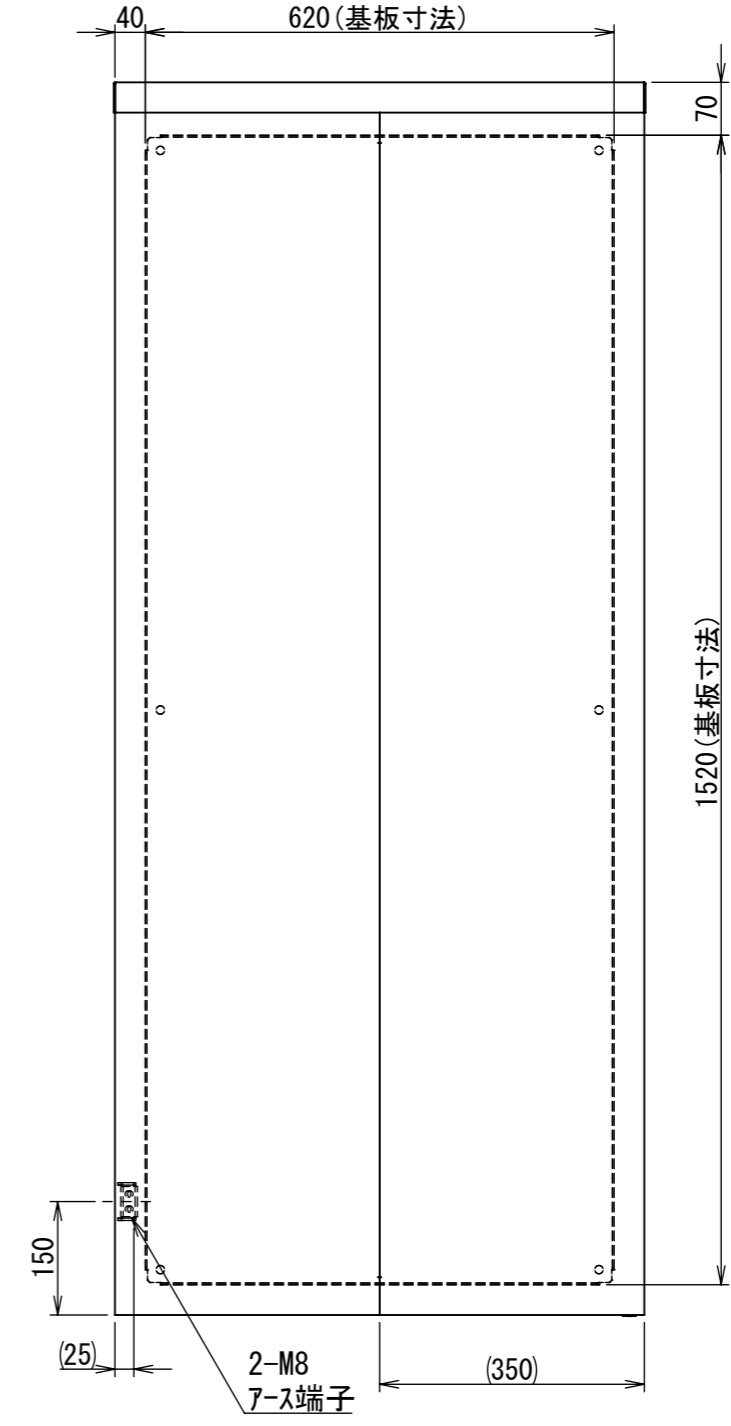

REV.	DESCRIPTION	DATE	APPL.
A	新規作成	21/10/27	

2022/02/03

E

F

Note :  
材質 別途記載  
塗装 5Y7/1. 半ツヤ(標準色)

Designed by Yokogawa	Checked by -	Approved by - date -	Filename FWR0000A00	Date 21/10/27	Scale 1:10
エス・ディ・エス株式会社			制御BOX/FWR30-716S		
			FWR0000A00	Edition A	Sheet 1/2

2022/02/03

Note :  
材質 別途記載  
塗装 5Y7/1. 半ツヤ(標準色)

Designed by Yokogawa	Checked by -	Approved by - date -	Filename FWR0000A00	Date 21/10/27	Scale 1:10
エス・ディ・エス株式会社			制御BOX/FWR30-716S		
			FWR0000A00	Edition A	Sheet 2/2