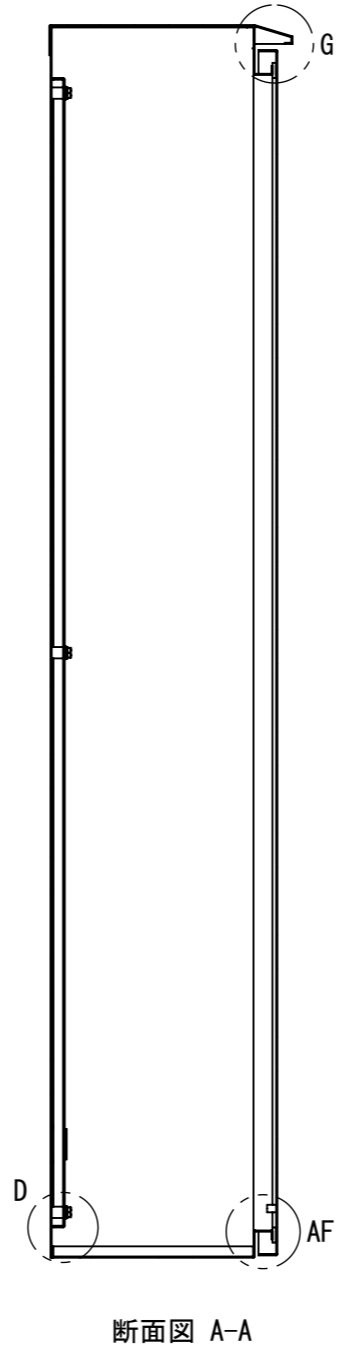

REV.	DESCRIPTION	DATE	APPL.
A	新規作成	21/10/27	

2022/02/03

E

F

Note :  
材質 別途記載  
塗装 5Y7/1. 半ツヤ(標準色)

Designed by Yokogawa	Checked by -	Approved by - date -	Filename FWR0000A00	Date 21/10/27	Scale 1:10
エス・ディ・エス株式会社			制御BOX/FWR30-716S		
			FWR0000A00	Edition A	Sheet 1/2

2022/02/03

Note :  
材質 別途記載  
塗装 5Y7/1. 半ツヤ(標準色)

Designed by Yokogawa	Checked by -	Approved by - date -	Filename FWR0000A00	Date 21/10/27	Scale 1:10
エス・ディ・エス株式会社			制御BOX/FWR30-716S		
			FWR0000A00	Edition A	Sheet 2/2