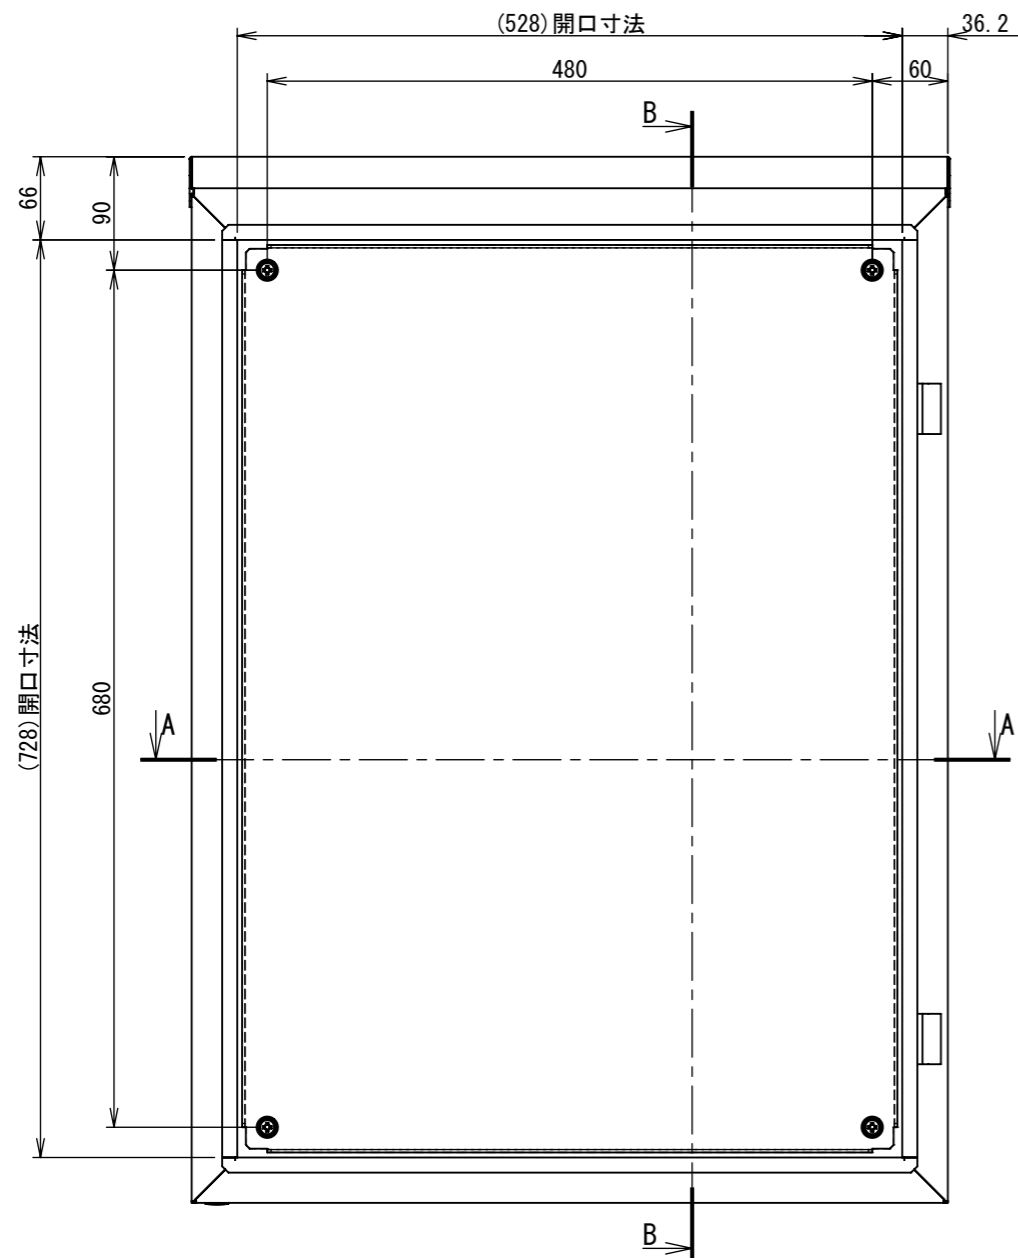

REV.	DESCRIPTION	DATE	APPL.
A	新規作成	21/10/27	

2022/01/27

Note :
 材質 別途記載
 塗装 5Y7/1. 半ツヤ(標準色)

Designed by Yokogawa	Checked by -	Approved by - date -	Filename FWR000A00	Date 21/10/27	Scale 1:6
エス・ディ・エス株式会社			制御BOX/FWR30-68S		
			FWR000A00	Edition A	Sheet 1/2

2022/01/27

1 2 3 4 5 6 7 8

A B C D E F

Note :
材質 別途記載
塗装 5Y7/1. 半ツヤ(標準色)

Designed by Yokogawa	Checked by -	Approved by - date -	Filename FWR000A00	Date 21/10/27	Scale 1:6
エス・ディ・エス株式会社			制御BOX/FWR30-68S		
			FWR000A00	Edition A	Sheet 2/2

1 2 3 4 5 6 7 8