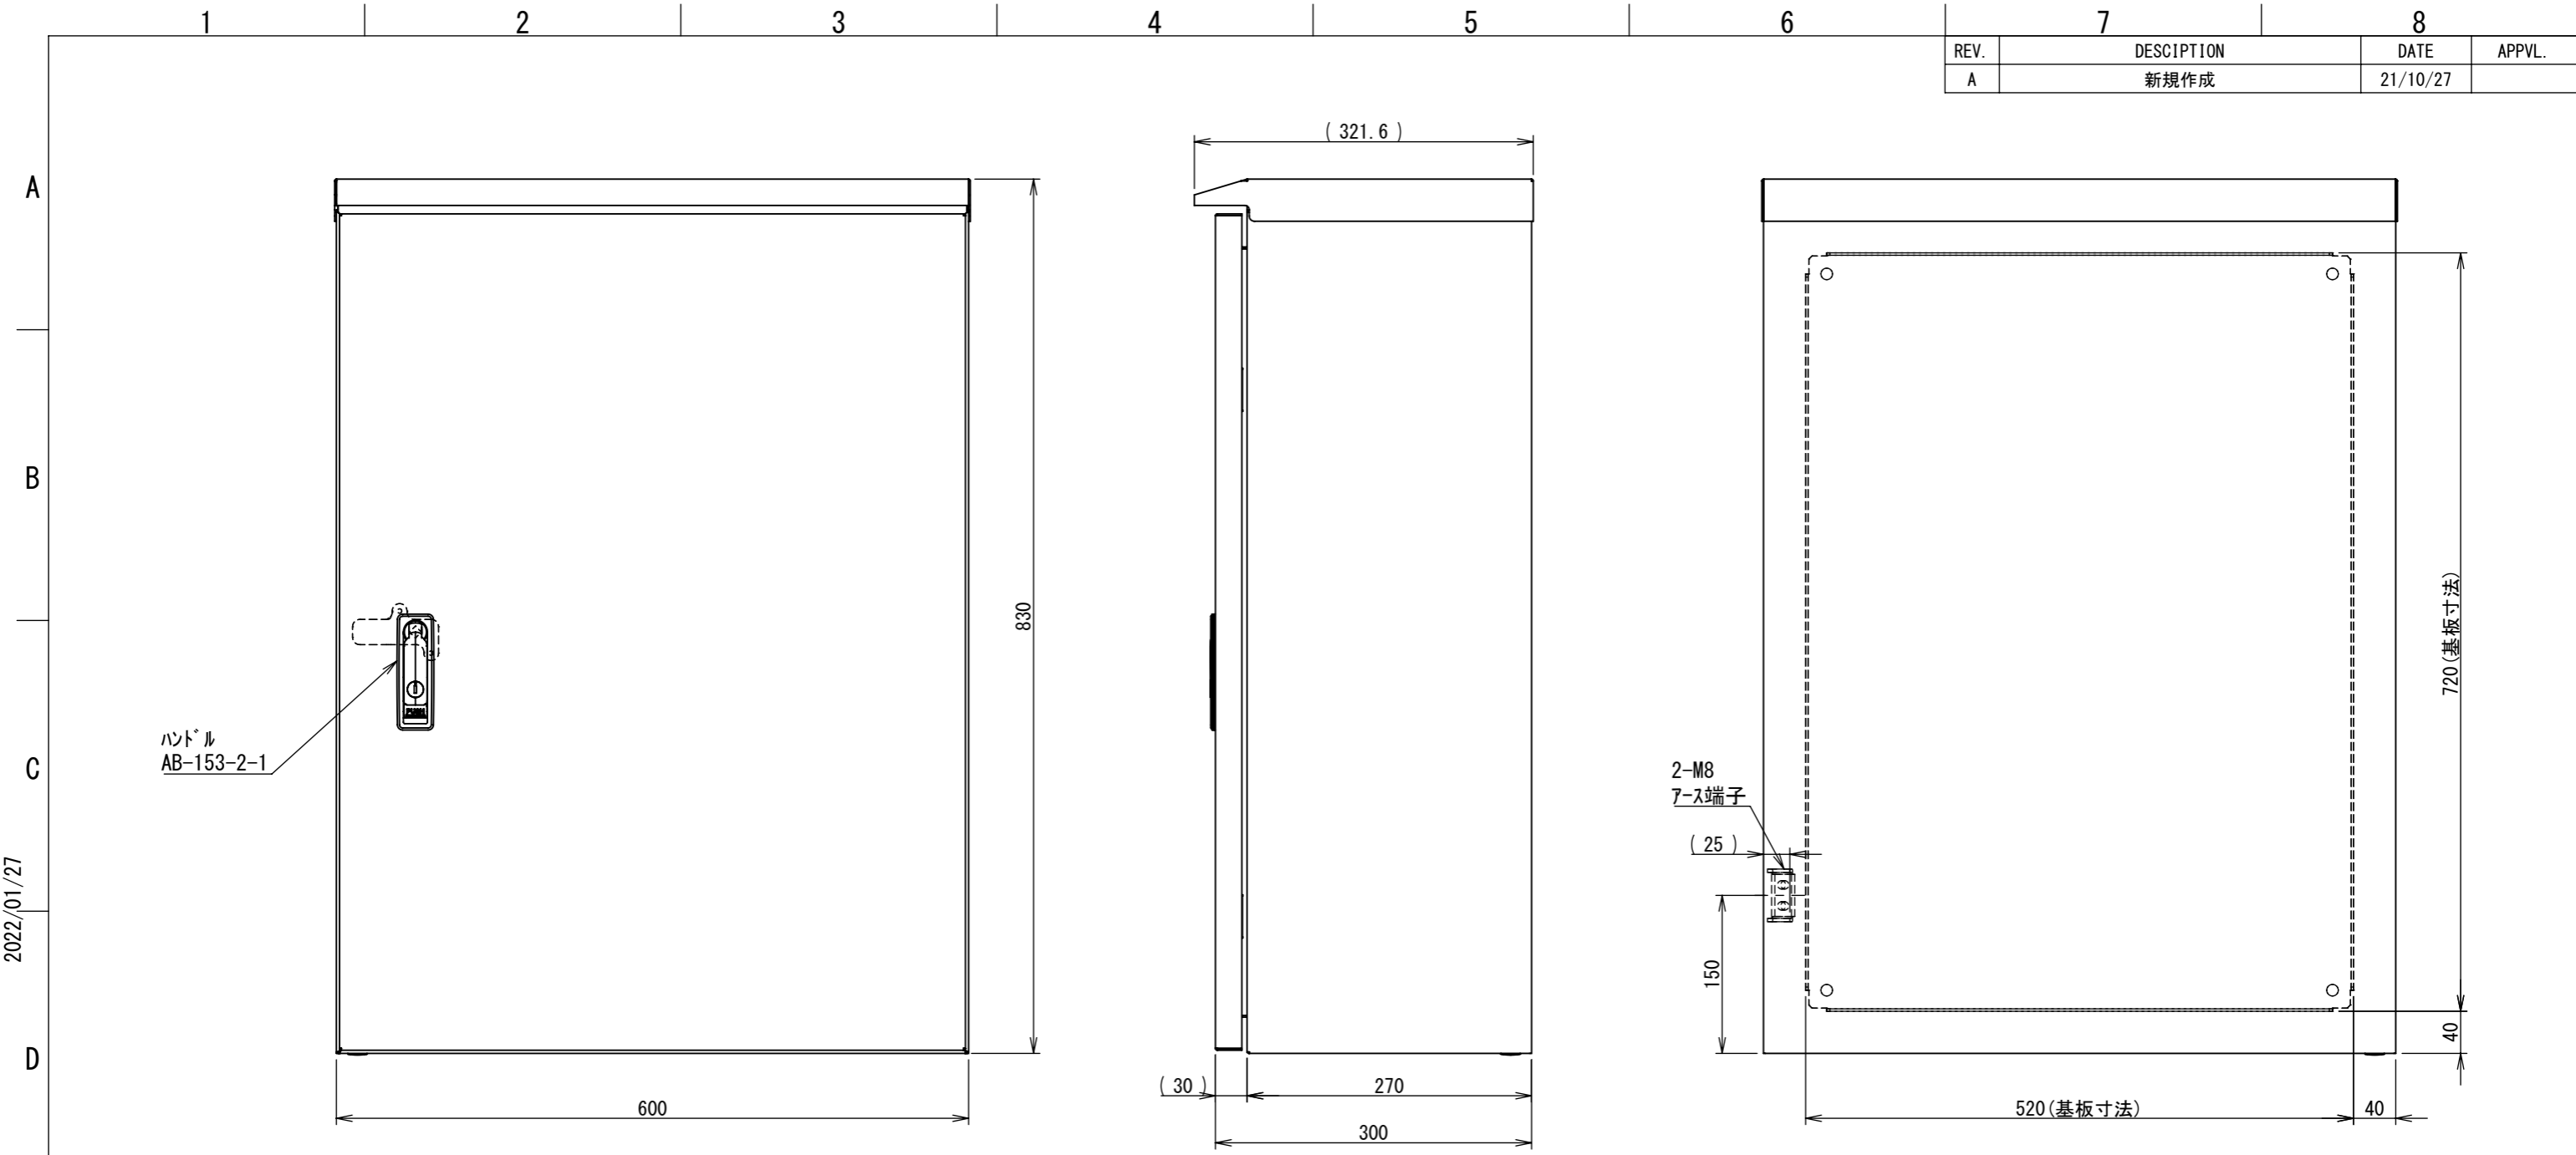

REV.	DESCRIPTION	DATE	APPL.
A	新規作成	21/10/27	

2022/01/27

Note :
 材質 別途記載
 塗装 5Y7/1. 半ツヤ(標準色)

Designed by Yokogawa	Checked by -	Approved by - date -	Filename FWR000A00	Date 21/10/27	Scale 1:6
エス・ディ・エス株式会社			制御BOX/FWR30-68S		
			FWR000A00	Edition A	Sheet 1/2

2022/01/27

1 2 3 4 5 6 7 8

A B C D E F

Note :
材質 別途記載
塗装 5Y7/1. 半ツヤ(標準色)

Designed by Yokogawa	Checked by -	Approved by - date -	Filename FWR000A00	Date 21/10/27	Scale 1:6
エス・ディ・エス株式会社			制御BOX/FWR30-68S		
			FWR000A00	Edition A	Sheet 2/2

1 2 3 4 5 6 7 8