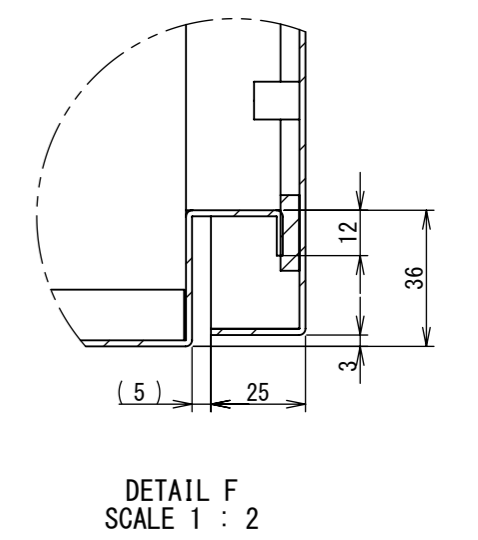

REV.	DESCRIPTION	DATE	APPL.
A	新規作成	21/10/27	

2022/01/27

Note :
 材質 別途記載
 塗装 5Y7/1. 半ツヤ(標準色)

Designed by Yokogawa	Checked by -	Approved by - date -	Filename FWR000A00	Date 21/10/27	Scale 1:6
エス・ディ・エス株式会社			制御BOX/FWR30-68S		
			FWR000A00	Edition A	Sheet 1/2

2022/01/27

1 2 3 4 5 6 7 8

A B C D E F

Note :
材質 別途記載
塗装 5Y7/1. 半ツヤ(標準色)

Designed by Yokogawa	Checked by -	Approved by - date -	Filename FWR000A00	Date 21/10/27	Scale 1:6
エス・ディ・エス株式会社			制御BOX/FWR30-68S		
			FWR000A00	Edition A	Sheet 2/2