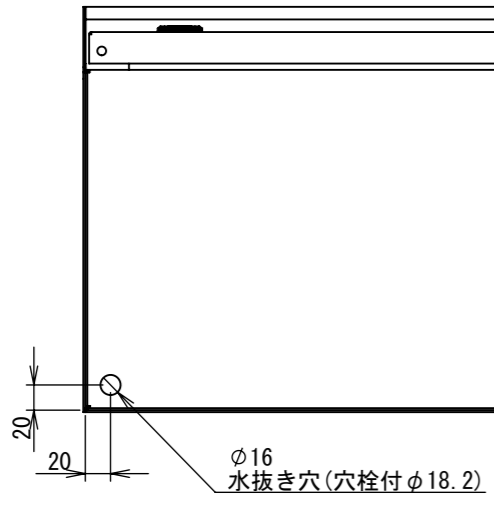

REV.	DESCRIPTION	DATE	APPL.
A	新規作成	21/10/27	

2022/01/27

Note :
 材質 別途記載
 塗装 5Y7/1. 半ツヤ(標準色)

Designed by Yokogawa	Checked by -	Approved by - date -	Filename FWR000A00	Date 21/10/27	Scale 1:6
エス・ディ・エス株式会社			制御BOX/FWR30-68S		
			FWR000A00	Edition A	Sheet 1/2

2022/01/27

1 2 3 4 5 6 7 8

A B C D E F

Note :
材質 別途記載
塗装 5Y7/1. 半ツヤ(標準色)

Designed by Yokogawa	Checked by -	Approved by - date -	Filename FWR000A00	Date 21/10/27	Scale 1:6
エス・ディ・エス株式会社			制御BOX/FWR30-68S		
			FWR000A00	Edition A	Sheet 2/2