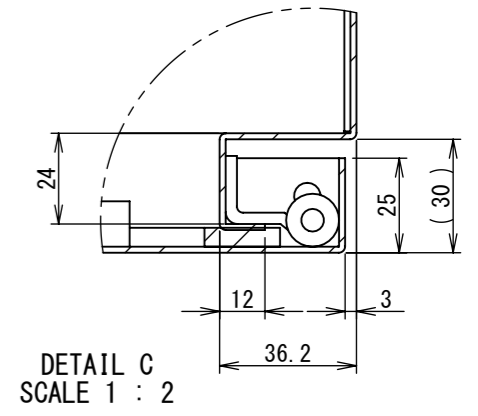

REV.	DESCRIPTION	DATE	APPL.
A	新規作成	21/10/27	

2022/01/27

Note :
 材質 別途記載
 塗装 5Y7/1. 半ツヤ(標準色)

Designed by Yokogawa	Checked by -	Approved by - date -	Filename FWR000A00	Date 21/10/27	Scale 1:6
エス・ディ・エス株式会社			制御BOX/FWR30-68S		
			FWR000A00	Edition A	Sheet 1/2

2022/01/27

1 2 3 4 5 6 7 8

A B C D E F

Note :
材質 別途記載
塗装 5Y7/1. 半ツヤ(標準色)

Designed by Yokogawa	Checked by -	Approved by - date -	Filename FWR000A00	Date 21/10/27	Scale 1:6
エス・ディ・エス株式会社			制御BOX/FWR30-68S		
			FWR000A00	Edition A	Sheet 2/2