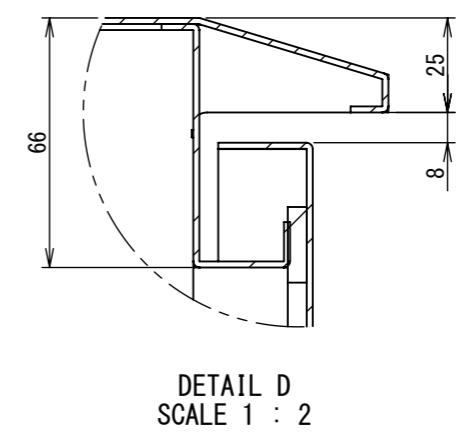

2022/01/27

1 2 3 4 5 6 7 8

A B C D E F

Note :
材質 別途記載
塗装 5Y7/1. 半ツヤ(標準色)

Designed by Yokogawa	Checked by -	Approved by - date -	Filename FWR000A00	Date 21/10/27	Scale 1:6
エス・ディ・エス株式会社			制御BOX/FWR30-68S		
			FWR000A00	Edition A	Sheet 2/2

1 2 3 4 5 6 7 8