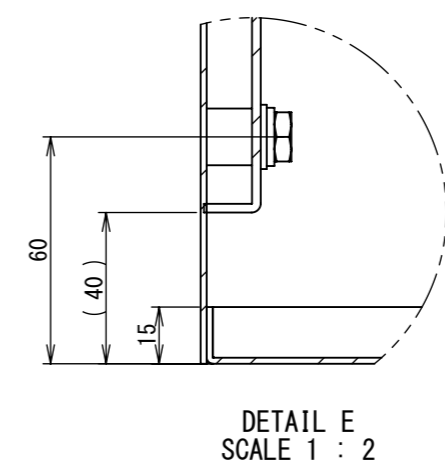

REV.	DESCRIPTION	DATE	APPL.
A	新規作成	21/10/27	

2022/01/27

Note :
 材質 別途記載
 塗装 5Y7/1. 半ツヤ(標準色)

Designed by Yokogawa	Checked by -	Approved by - date -	Filename FWR000A00	Date 21/10/27	Scale 1:6
エス・ディ・エス株式会社			制御BOX/FWR30-68S		
			FWR000A00	Edition A	Sheet 1/2

2022/01/27

1 2 3 4 5 6 7 8

A B C D E F

Note :
材質 別途記載
塗装 5Y7/1. 半ツヤ(標準色)

Designed by Yokogawa	Checked by -	Approved by - date -	Filename FWR000A00	Date 21/10/27	Scale 1:6
エス・ディ・エス株式会社			制御BOX/FWR30-68S		
			FWR000A00	Edition A	Sheet 2/2