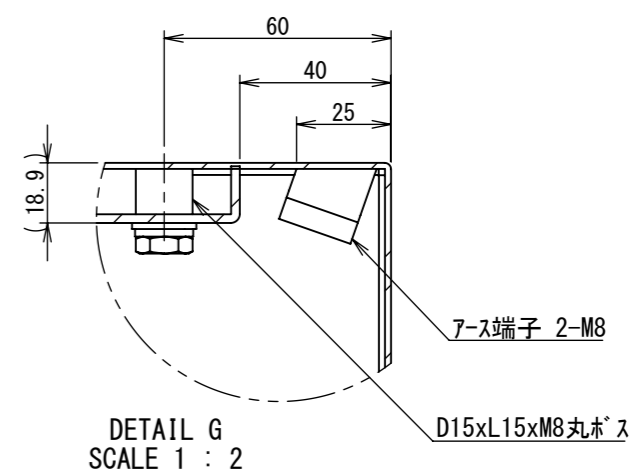

REV.	DESCRIPTION	DATE	APPL.
A	新規作成	21/10/27	

2022/01/27

Note :
 材質 別途記載
 塗装 5Y7/1. 半ツヤ(標準色)

Designed by Yokogawa	Checked by -	Approved by - date -	Filename FWR000A00	Date 21/10/27	Scale 1:6
エス・ディ・エス株式会社			制御BOX/FWR30-68S		
			FWR000A00	Edition A	Sheet 1/2

2022/01/27

1 2 3 4 5 6 7 8

A B C D E F

Note :
材質 別途記載
塗装 5Y7/1. 半ツヤ(標準色)

Designed by Yokogawa	Checked by -	Approved by - date -	Filename FWR000A00	Date 21/10/27	Scale 1:6
エス・ディ・エス株式会社			制御BOX/FWR30-68S		
			FWR000A00	Edition A	Sheet 2/2