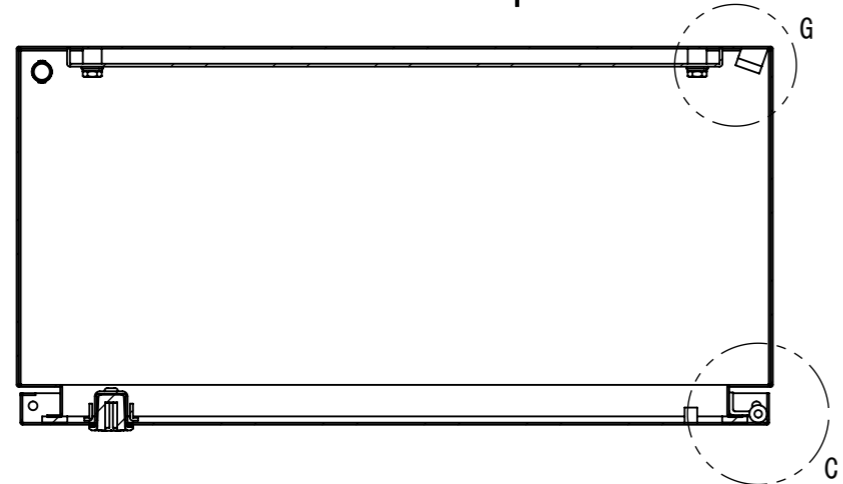

REV.	DESCRIPTION	DATE	APPL.
A	新規作成	21/10/27	

2022/01/27

Note :
 材質 別途記載
 塗装 5Y7/1. 半ツヤ(標準色)

Designed by Yokogawa	Checked by -	Approved by - date -	Filename FWR000A00	Date 21/10/27	Scale 1:6
エス・ディ・エス株式会社			制御BOX/FWR30-68S		
			FWR000A00	Edition A	Sheet 1/2

2022/01/27

1 2 3 4 5 6 7 8

A B C D E F

Note :
材質 別途記載
塗装 5Y7/1. 半ツヤ(標準色)

Designed by Yokogawa	Checked by -	Approved by - date -	Filename FWR000A00	Date 21/10/27	Scale 1:6
エス・ディ・エス株式会社			制御BOX/FWR30-68S		
			FWR000A00	Edition A	Sheet 2/2