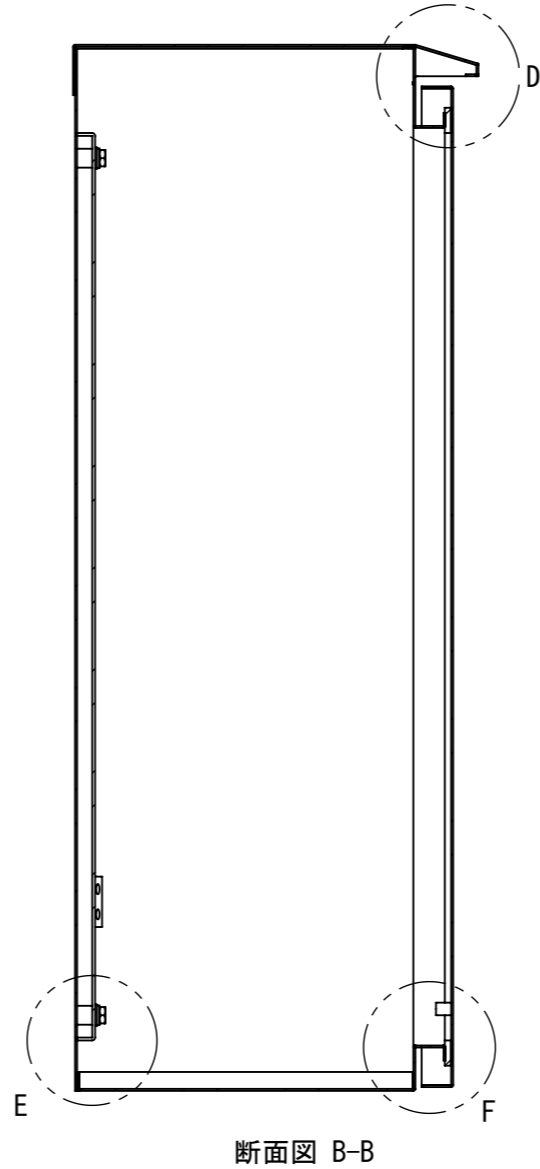

REV.	DESCRIPTION	DATE	APPL.
A	新規作成	21/10/27	

2022/01/27

Note :
 材質 別途記載
 塗装 5Y7/1. 半ツヤ(標準色)

Designed by Yokogawa	Checked by -	Approved by - date -	Filename FWR000A00	Date 21/10/27	Scale 1:6
エス・ディ・エス株式会社			制御BOX/FWR30-68S		
			FWR000A00	Edition A	Sheet 1/2

2022/01/27

1 2 3 4 5 6 7 8

A B C D E F

Note :
材質 別途記載
塗装 5Y7/1. 半ツヤ(標準色)

Designed by Yokogawa	Checked by -	Approved by - date -	Filename FWR000A00	Date 21/10/27	Scale 1:6
エス・ディ・エス株式会社			制御BOX/FWR30-68S		
			FWR000A00	Edition A	Sheet 2/2

1 2 3 4 5 6 7 8