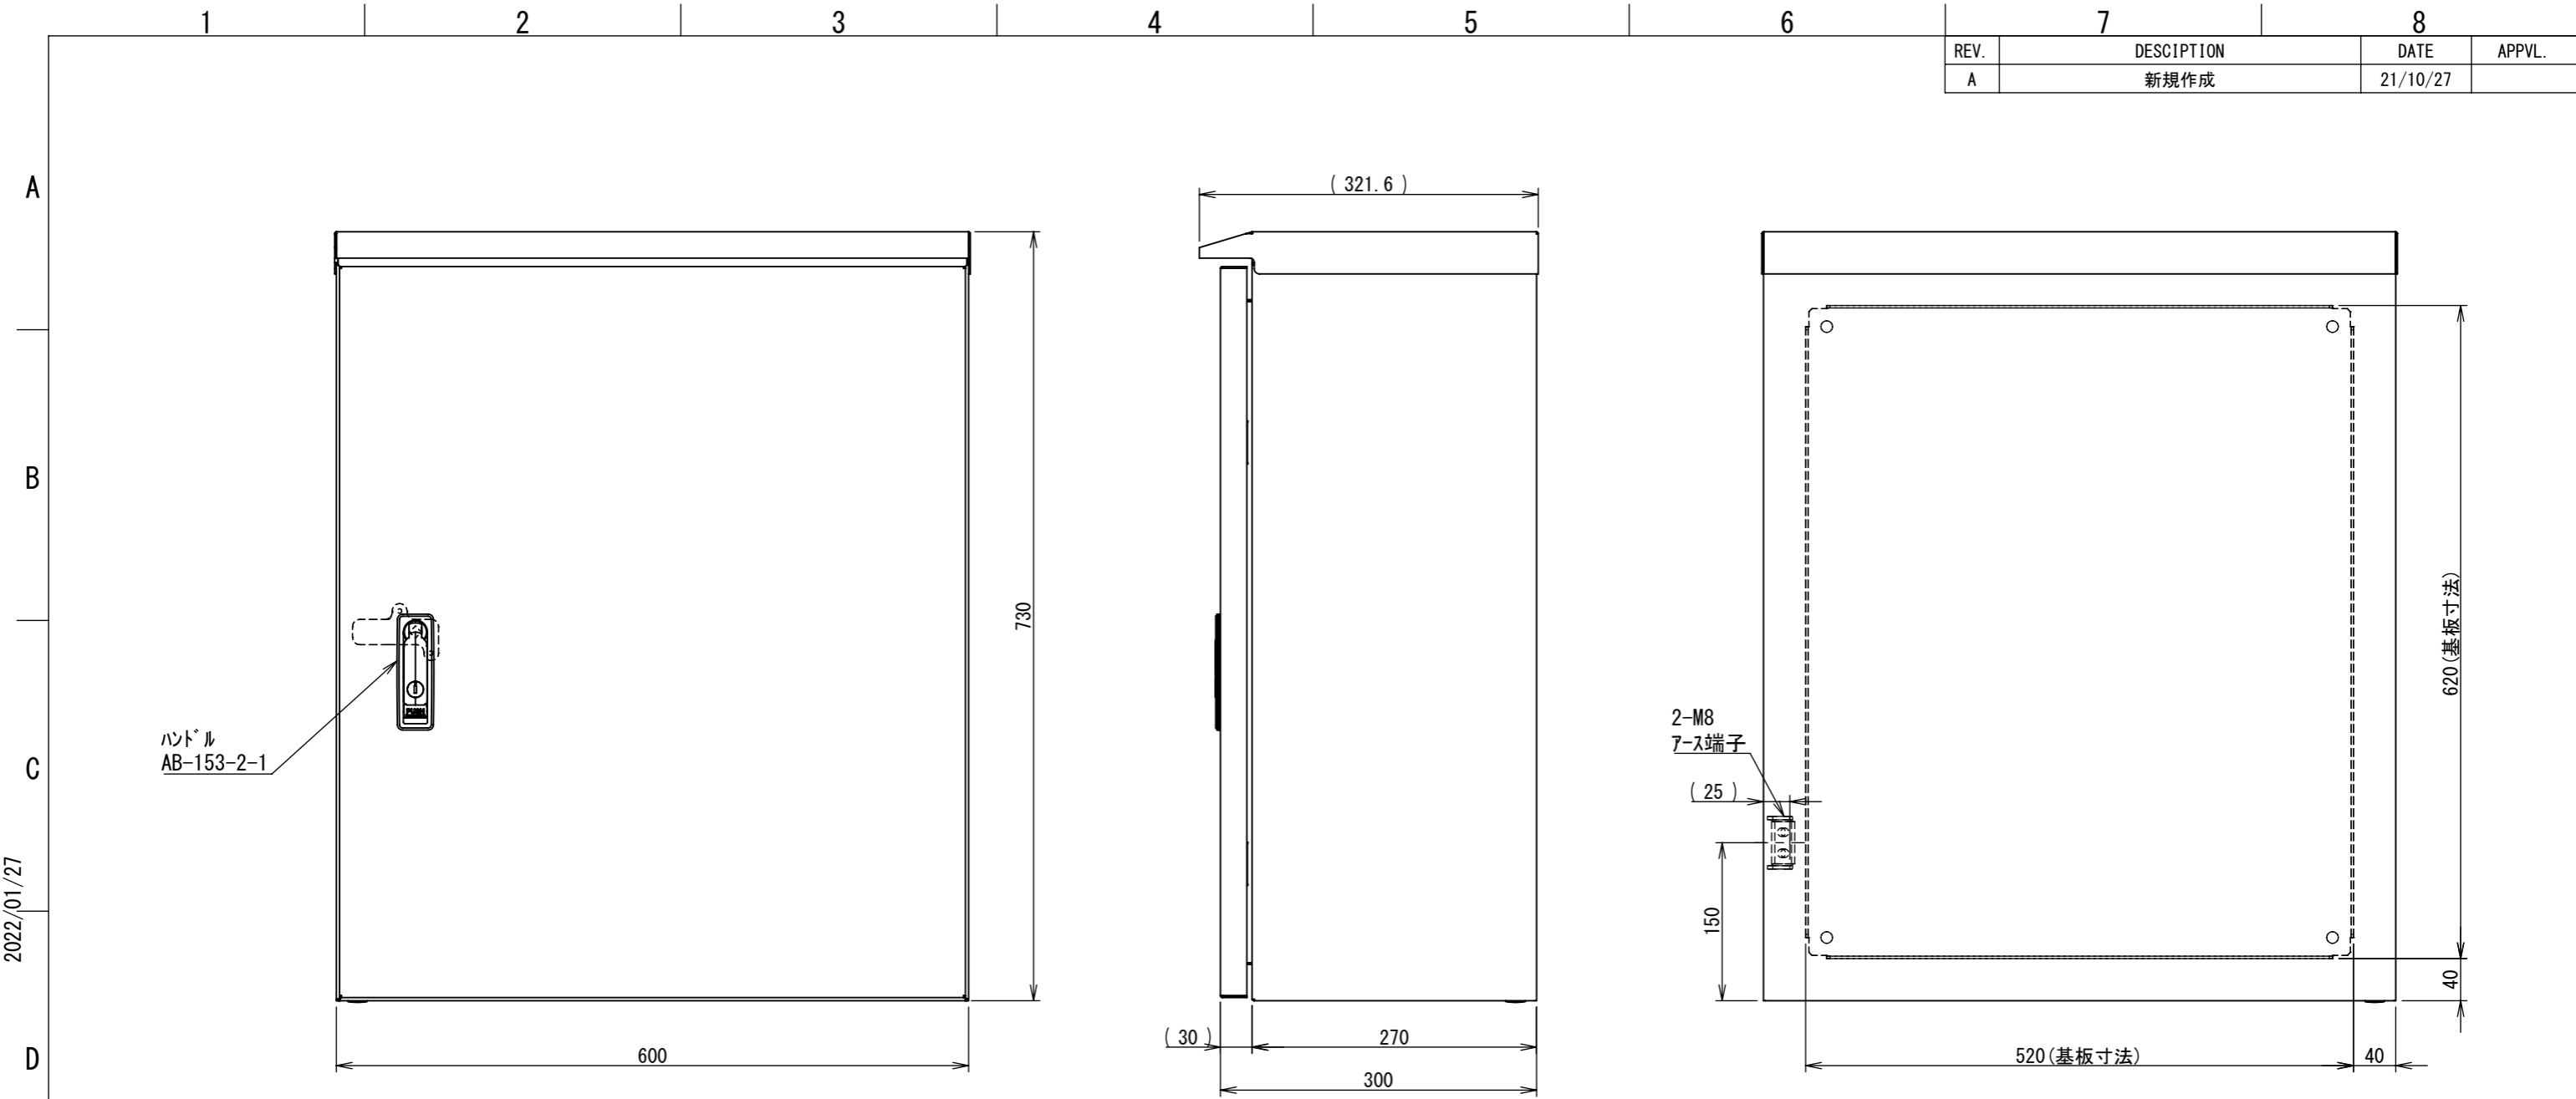

REV.	DESCRIPTION	DATE	APPL.
A	新規作成	21/10/27	

2022/01/27

Note :  
 材質 別途記載  
 塗装 5Y7/1. 半ツヤ(標準色)

Designed by Yokogawa	Checked by -	Approved by - date -	Filename FWR000A00	Date 21/10/27	Scale 1:6
エス・ディ・エス株式会社			制御BOX/FWR30-67S		
			FWR000A00	Edition A	Sheet 1/2

F

F

Note :  
 材質 別途記載  
 塗装 5Y7/1. 半ツヤ (標準色)

Designed by Yokogawa	Checked by -	Approved by - date -	Filename FWR000A00	Date 21/10/27	Scale 1:6
エス・ディ・エス株式会社			制御BOX/FWR30-67S		
			FWR000A00	Edition A	Sheet 2/2