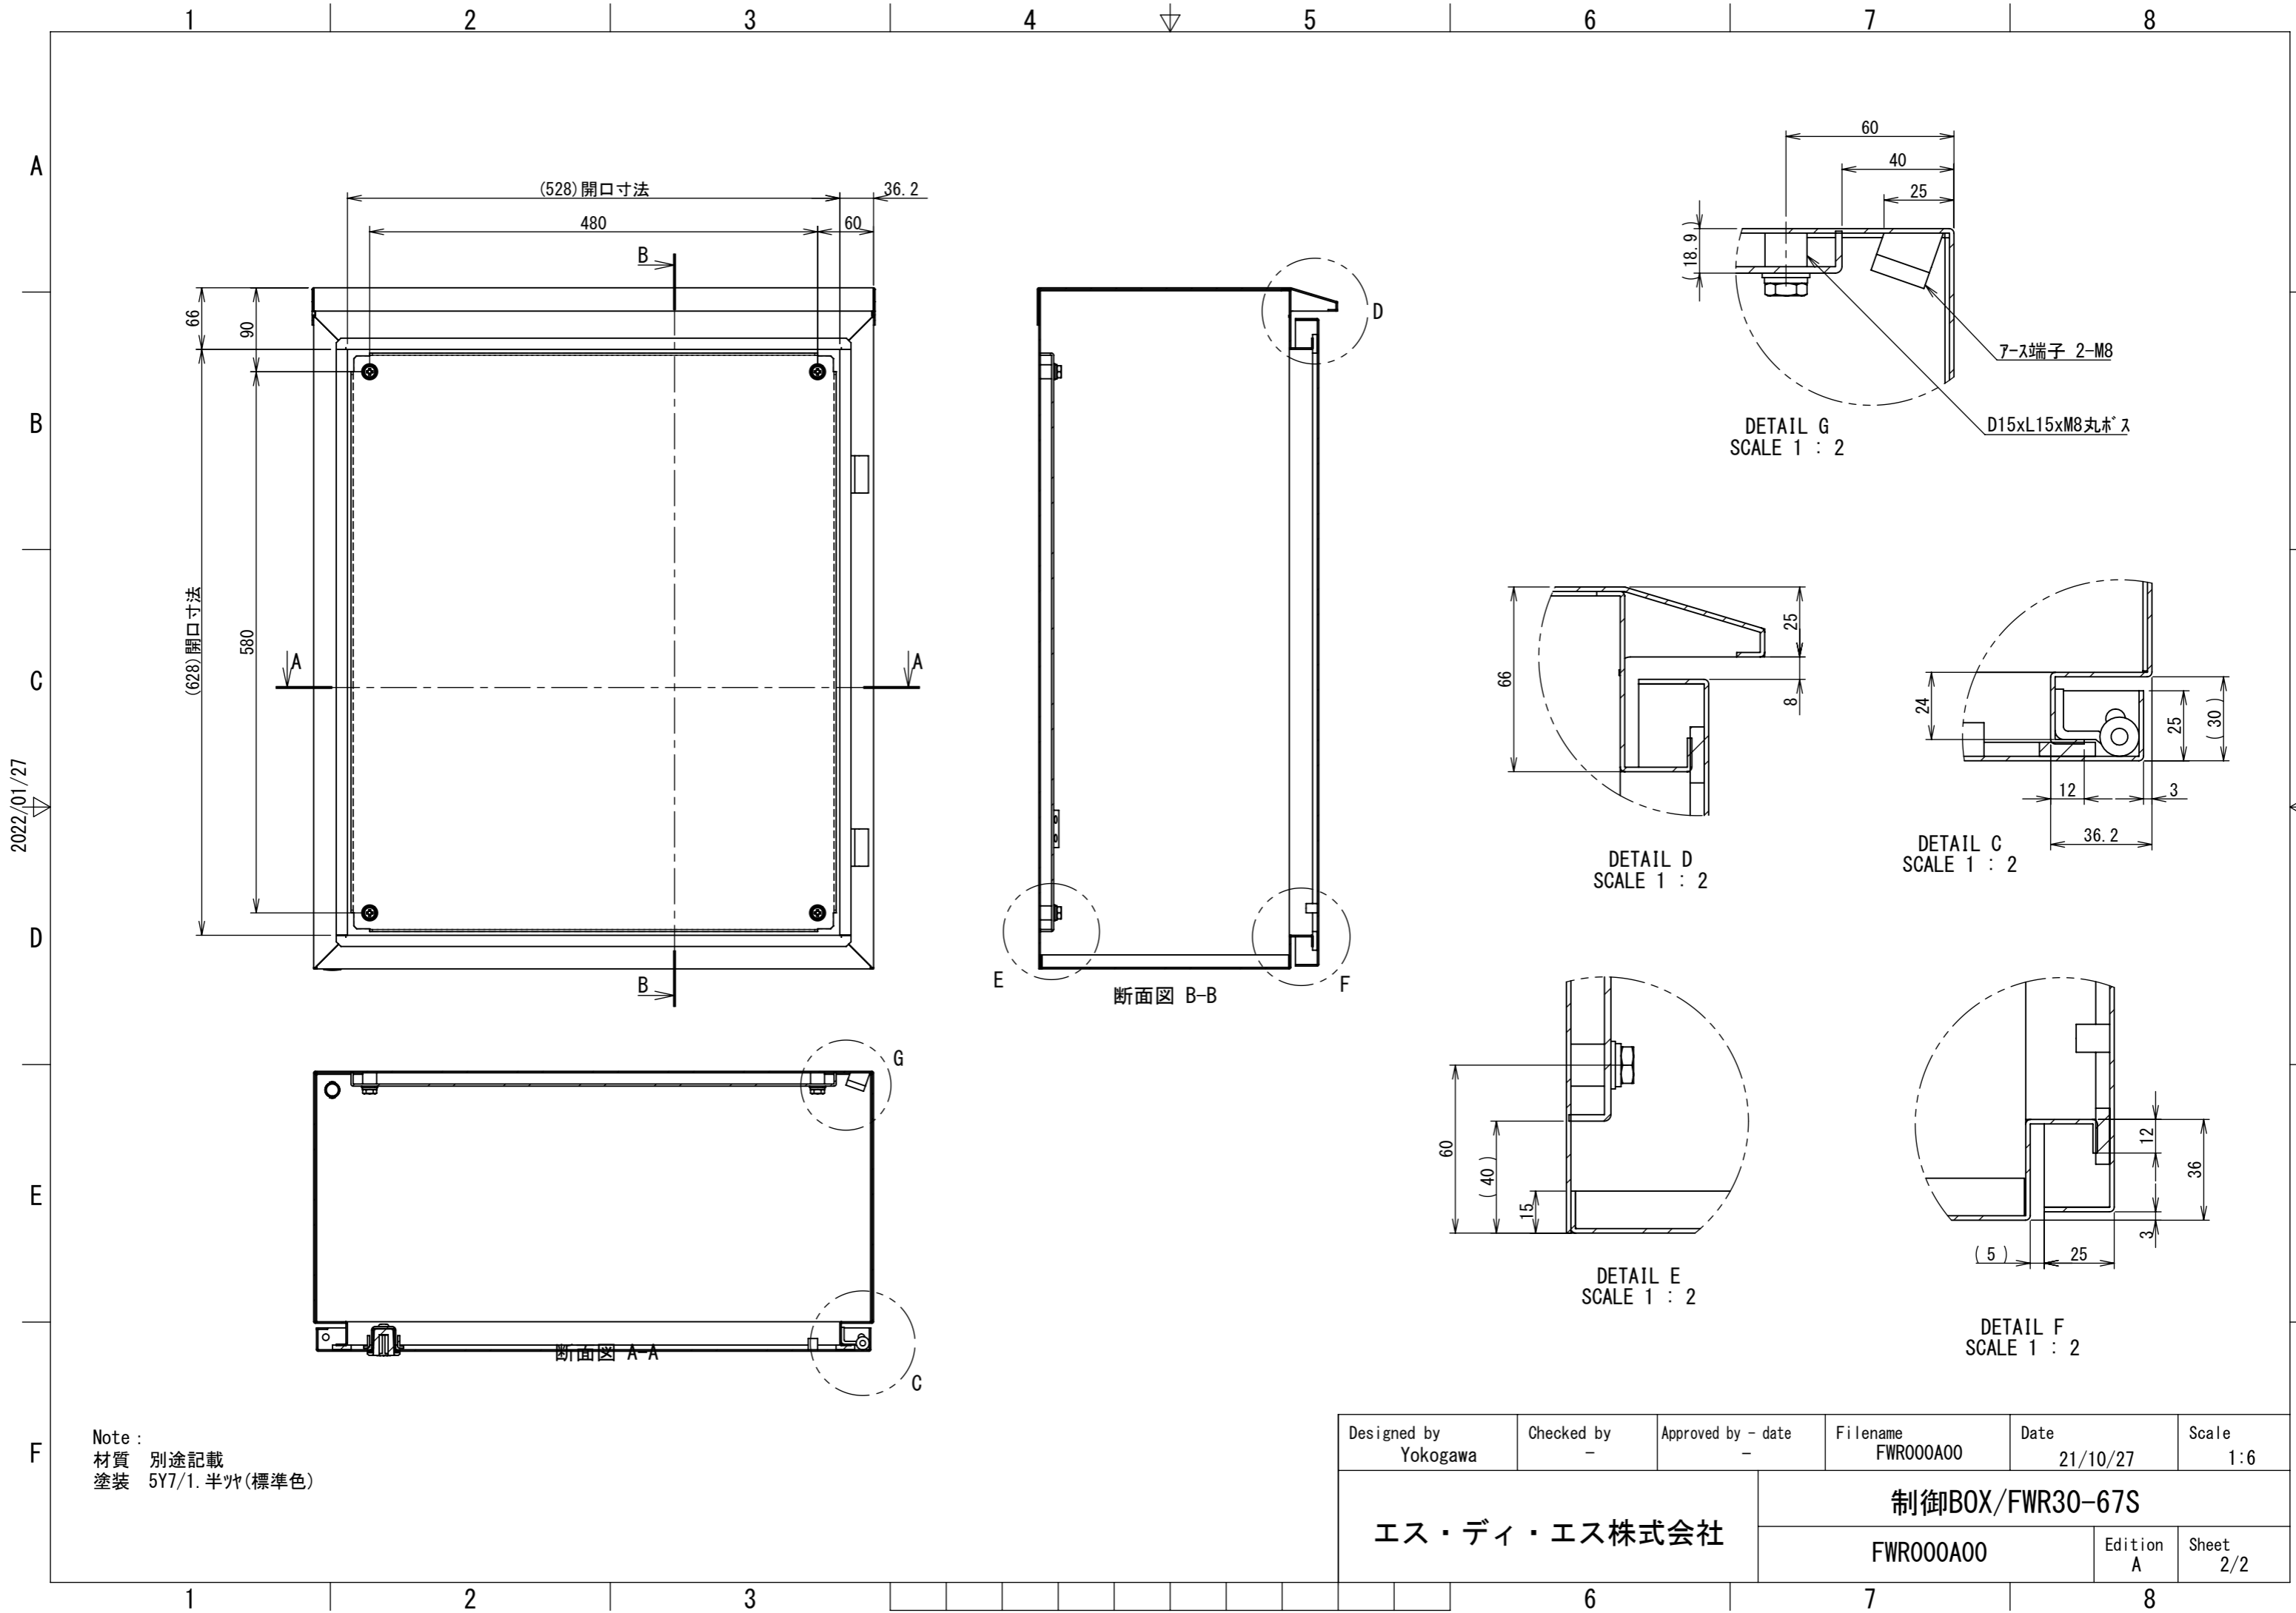

REV.	DESCRIPTION	DATE	APPL.
A	新規作成	21/10/27	

2022/01/27

Note :  
 材質 別途記載  
 塗装 5Y7/1. 半ツヤ(標準色)

Designed by Yokogawa	Checked by -	Approved by - date -	Filename FWR000A00	Date 21/10/27	Scale 1:6
エス・ディ・エス株式会社			制御BOX/FWR30-67S		
			FWR000A00	Edition A	Sheet 1/2

F

F

Note :  
 材質 別途記載  
 塗装 5Y7/1. 半ツヤ (標準色)

Designed by Yokogawa	Checked by -	Approved by - date -	Filename FWR000A00	Date 21/10/27	Scale 1:6
エス・ディ・エス株式会社			制御BOX/FWR30-67S		
			FWR000A00	Edition A	Sheet 2/2