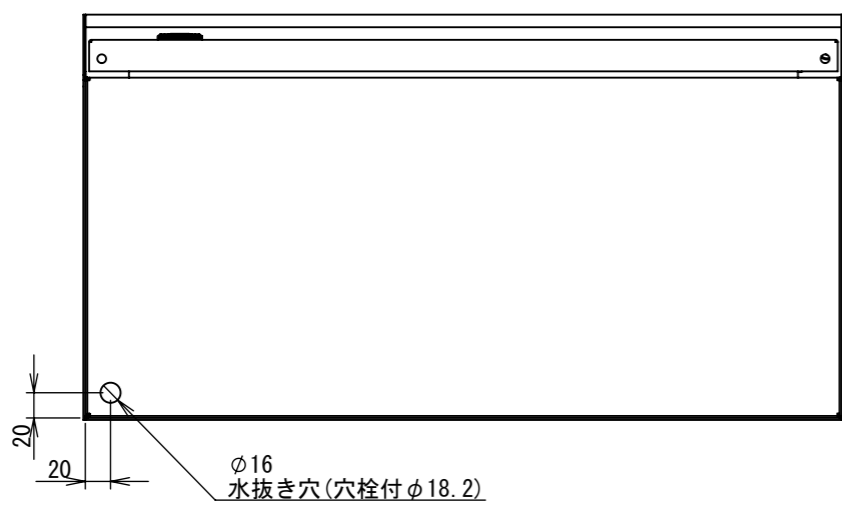

REV.	DESCRIPTION	DATE	APPL.
A	新規作成	21/10/27	

2022/01/27

Note :  
 材質 別途記載  
 塗装 5Y7/1. 半ツヤ(標準色)

Designed by Yokogawa	Checked by -	Approved by - date -	Filename FWR000A00	Date 21/10/27	Scale 1:6
エス・ディ・エス株式会社			制御BOX/FWR30-67S		
			FWR000A00	Edition A	Sheet 1/2