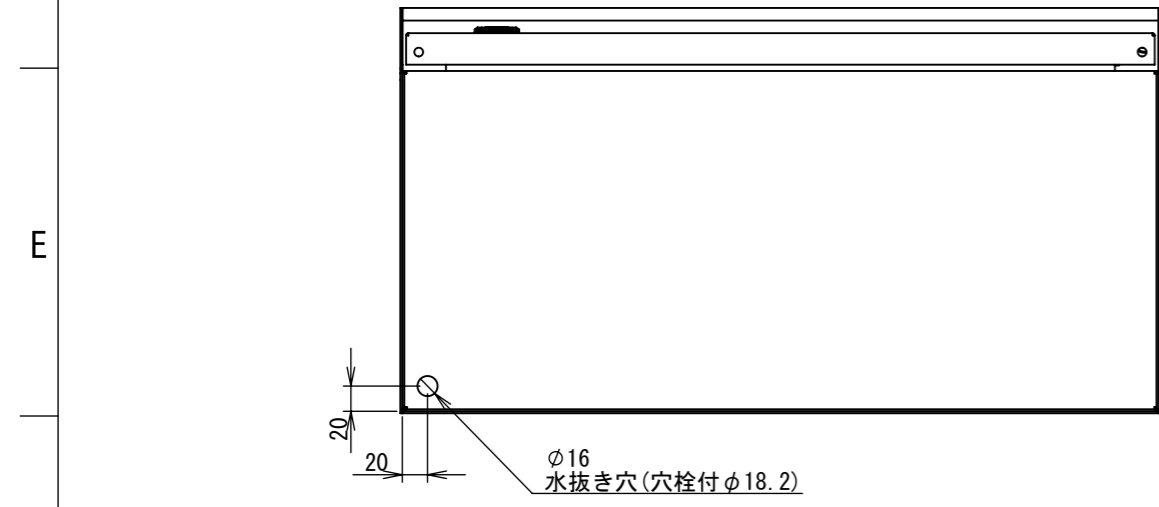

REV.	DESCRIPTION	DATE	APPL.
A	新規作成	21/10/27	

2022/01/27

Note :  
 材質 別途記載  
 塗装 5Y7/1. 半ツヤ(標準色)

Designed by Yokogawa	Checked by -	Approved by - date -	Filename FWR000A00	Date 21/10/27	Scale 1:6
エス・ディ・エス株式会社			制御BOX/FWR30-66S		
			FWR000A00	Edition A	Sheet 1/2

2022/01/27

断面図 A-A

断面図 B-B

DETAIL G  
SCALE 1 : 2

DETAIL D  
SCALE 1 : 2

DETAIL C  
SCALE 1 : 2

DETAIL E  
SCALE 1 : 2

DETAIL F  
SCALE 1 : 2