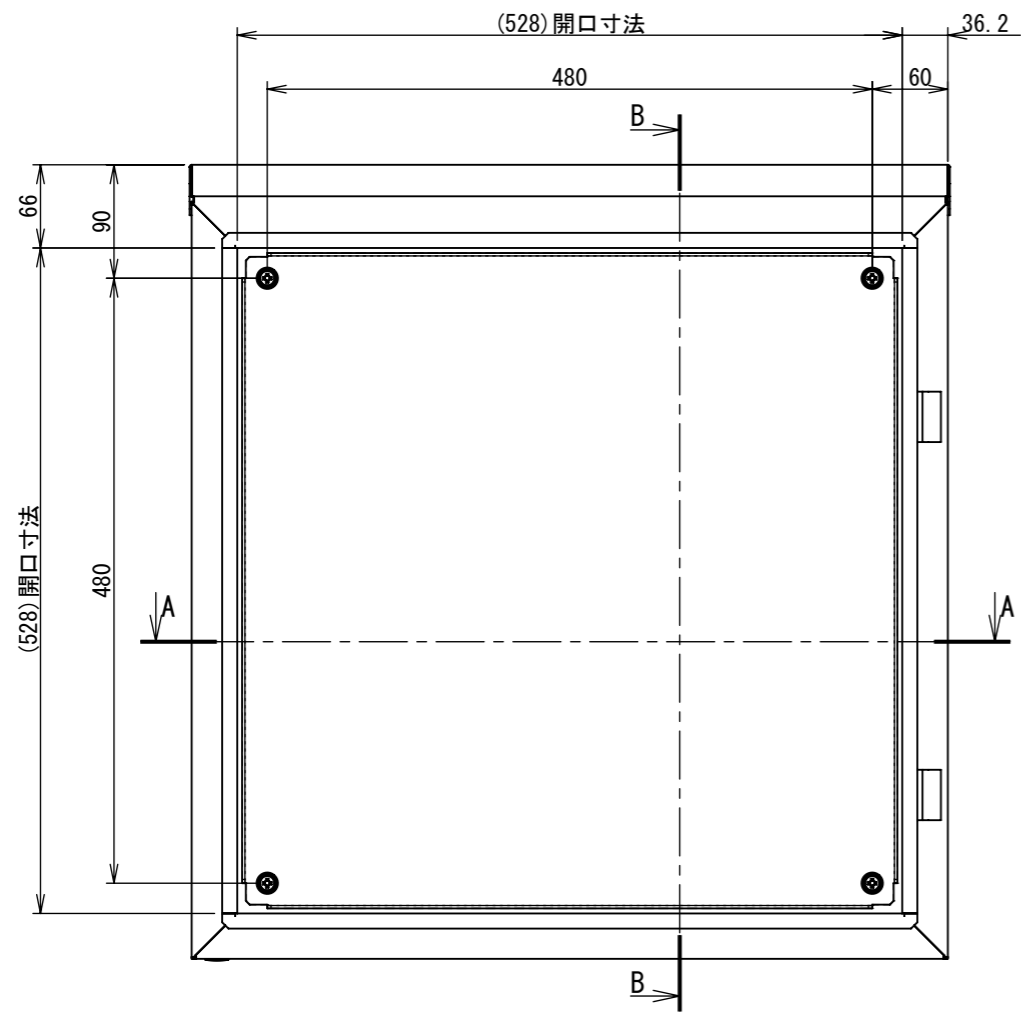

REV.	DESCRIPTION	DATE	APPL.
A	新規作成	21/10/27	

2022/01/27

Note :  
 材質 別途記載  
 塗装 5Y7/1. 半ツヤ(標準色)

Designed by Yokogawa	Checked by -	Approved by - date -	Filename FWR000A00	Date 21/10/27	Scale 1:6
エス・ディ・エス株式会社			制御BOX/FWR30-66S		
			FWR000A00	Edition A	Sheet 1/2

2022/01/27

断面図 A-A

断面図 B-B

DETAIL G  
SCALE 1 : 2

DETAIL D  
SCALE 1 : 2

DETAIL C  
SCALE 1 : 2

DETAIL E  
SCALE 1 : 2

DETAIL F  
SCALE 1 : 2