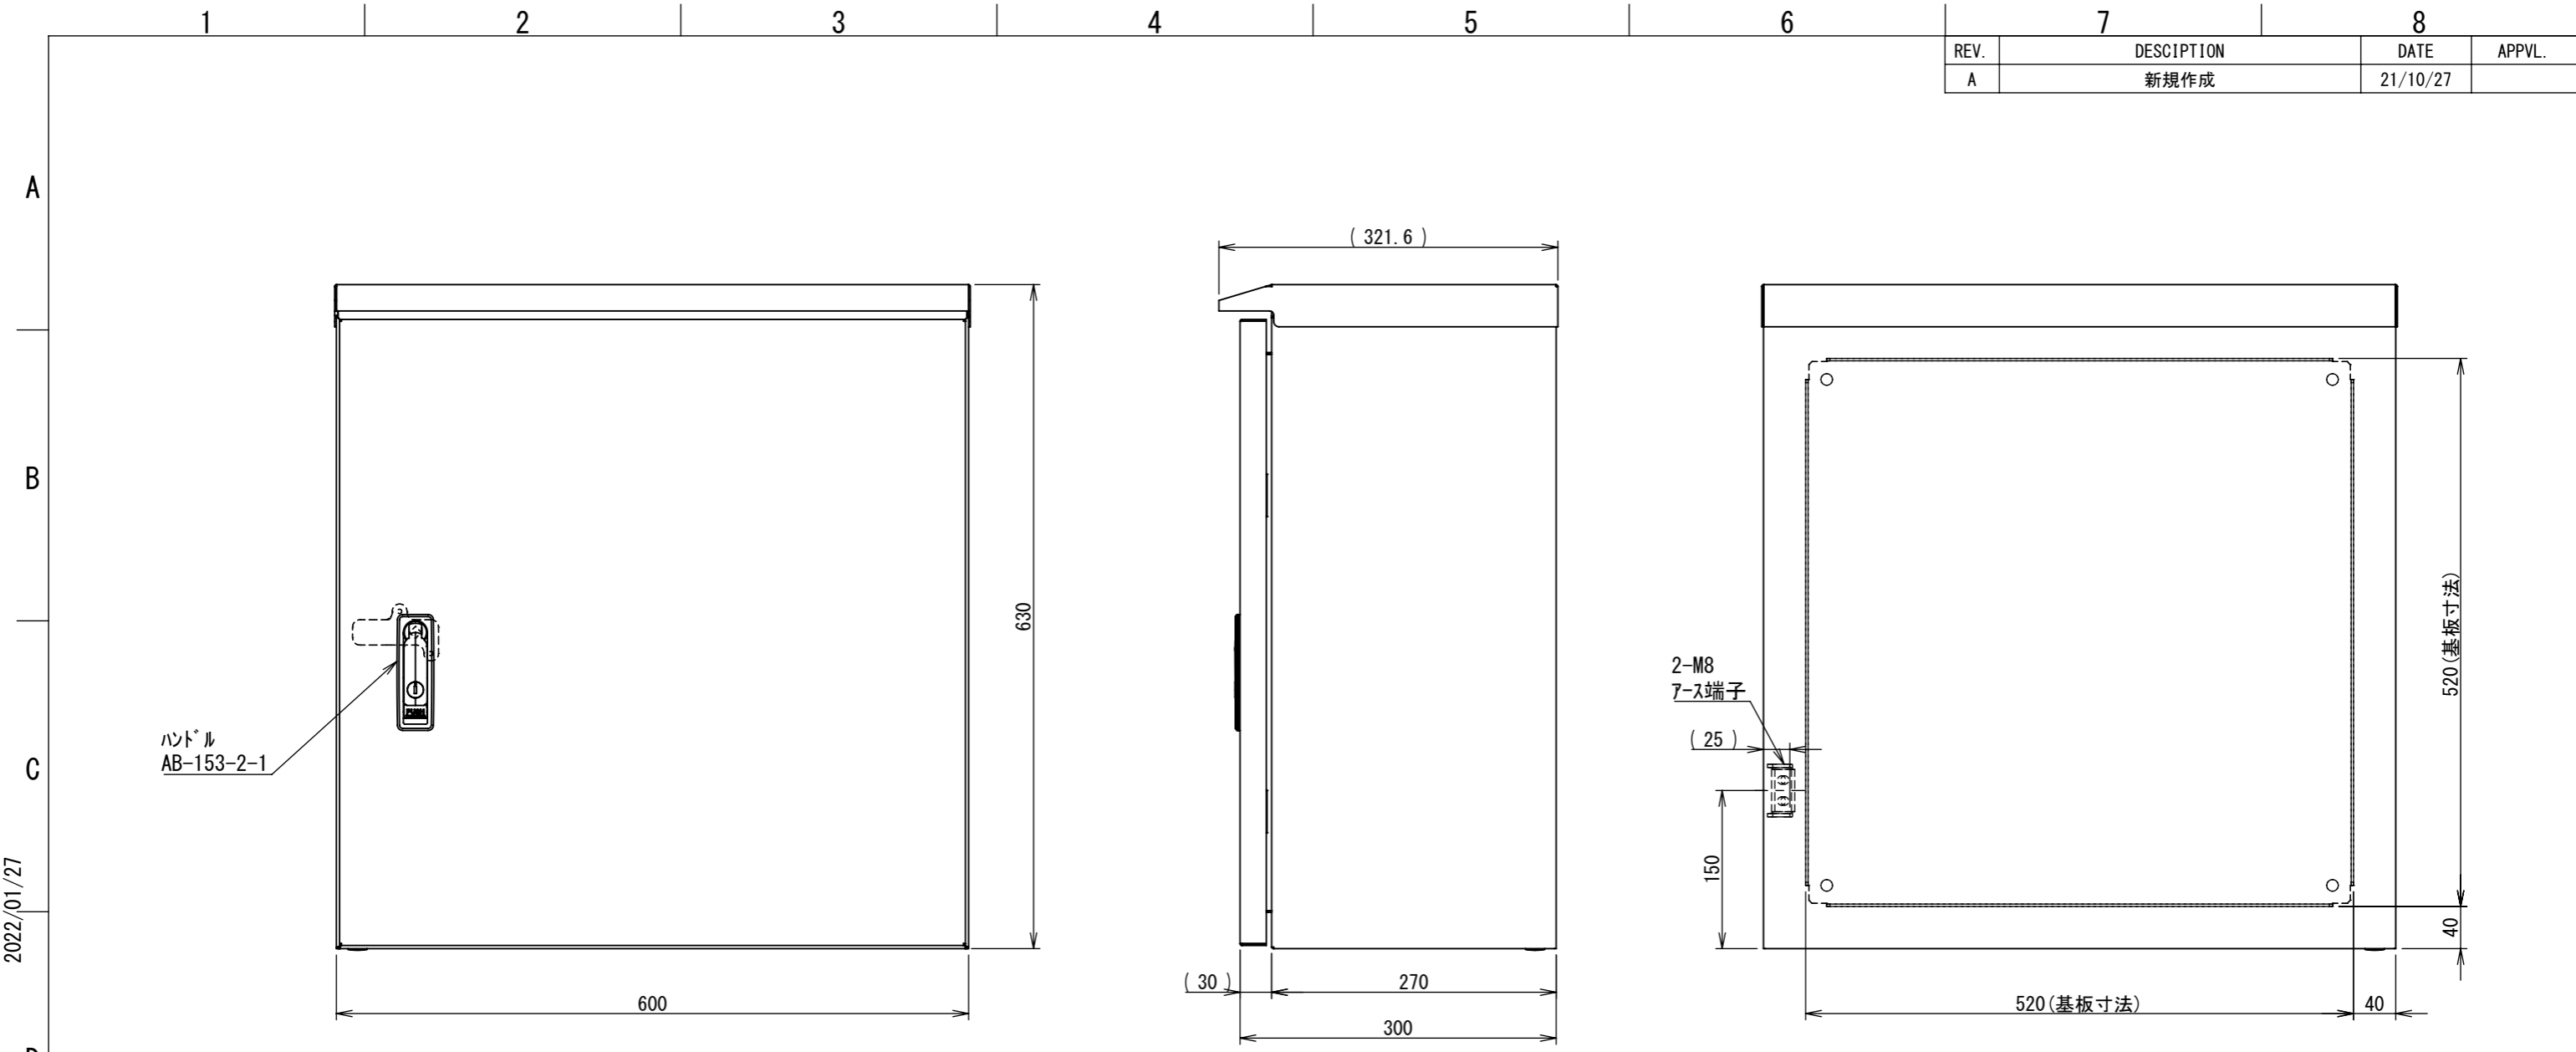

REV.	DESCRIPTION	DATE	APPL.
A	新規作成	21/10/27	

2022/01/27

Note :  
 材質 別途記載  
 塗装 5Y7/1. 半ツヤ(標準色)

Designed by Yokogawa	Checked by -	Approved by - date -	Filename FWR000A00	Date 21/10/27	Scale 1:6
エス・ディ・エス株式会社			制御BOX/FWR30-66S		
			FWR000A00	Edition A	Sheet 1/2

2022/01/27

断面図 A-A

断面図 B-B

DETAIL G  
SCALE 1 : 2

DETAIL D  
SCALE 1 : 2

DETAIL C  
SCALE 1 : 2

DETAIL E  
SCALE 1 : 2

DETAIL F  
SCALE 1 : 2