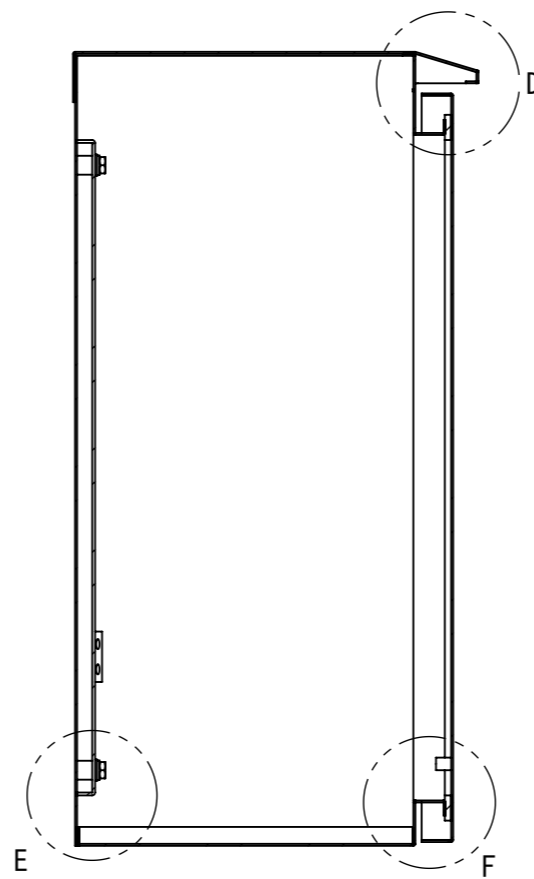

REV.	DESCRIPTION	DATE	APPL.
A	新規作成	21/10/27	

2022/01/27

Note :  
 材質 別途記載  
 塗装 5Y7/1. 半ツヤ(標準色)

Designed by Yokogawa	Checked by -	Approved by - date -	Filename FWR000A00	Date 21/10/27	Scale 1:6
エス・ディ・エス株式会社			制御BOX/FWR30-66S		
			FWR000A00	Edition A	Sheet 1/2

2022/01/27

断面図 A-A

断面図 B-B

DETAIL G  
SCALE 1 : 2

DETAIL D  
SCALE 1 : 2

DETAIL C  
SCALE 1 : 2

DETAIL E  
SCALE 1 : 2

DETAIL F  
SCALE 1 : 2