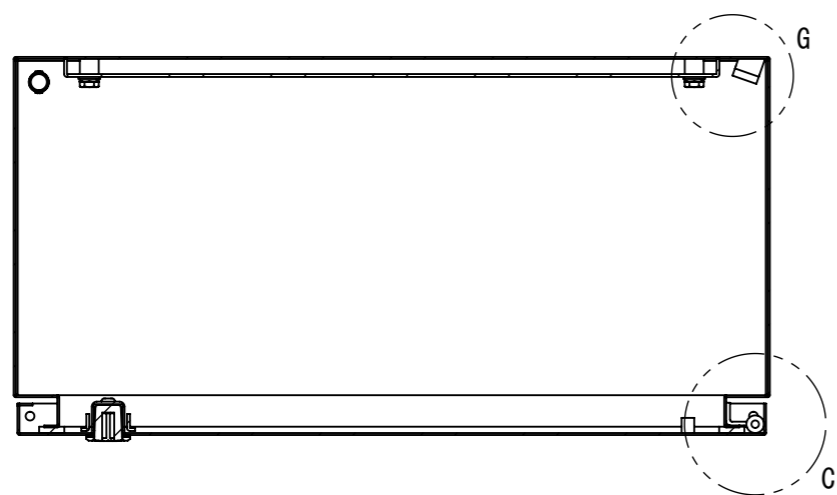

REV.	DESCRIPTION	DATE	APPL.
A	新規作成	21/10/27	

2022/01/27

Note :  
 材質 別途記載  
 塗装 5Y7/1. 半ツヤ(標準色)

Designed by Yokogawa	Checked by -	Approved by - date -	Filename FWR000A00	Date 21/10/27	Scale 1:6
エス・ディ・エス株式会社			制御BOX/FWR30-66S		
			FWR000A00	Edition A	Sheet 1/2

2022/01/27

断面図 A-A

断面図 B-B

DETAIL G  
SCALE 1 : 2

DETAIL D  
SCALE 1 : 2

DETAIL C  
SCALE 1 : 2

DETAIL E  
SCALE 1 : 2

DETAIL F  
SCALE 1 : 2