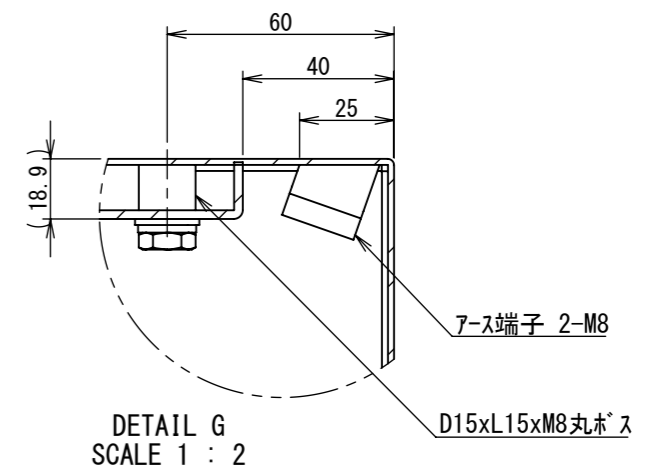

REV.	DESCRIPTION	DATE	APPL.
A	新規作成	21/10/27	

2022/01/27

Note :  
 材質 別途記載  
 塗装 5Y7/1. 半ツヤ(標準色)

Designed by Yokogawa	Checked by -	Approved by - date -	Filename FWR000A00	Date 21/10/27	Scale 1:6
エス・ディ・エス株式会社			制御BOX/FWR30-66S		
			FWR000A00	Edition A	Sheet 1/2

2022/01/27

断面図 A-A

断面図 B-B

DETAIL G  
SCALE 1 : 2

DETAIL D  
SCALE 1 : 2

DETAIL C  
SCALE 1 : 2

DETAIL E  
SCALE 1 : 2

DETAIL F  
SCALE 1 : 2