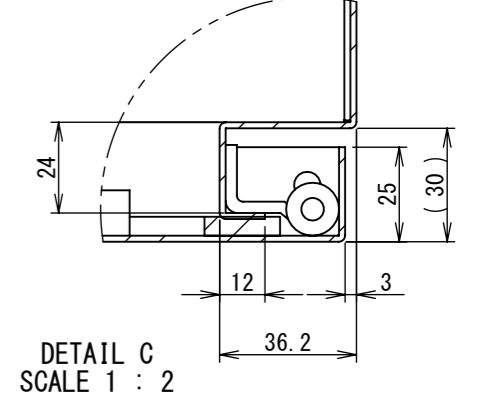

2022/01/27

Note :
材質 別途記載
塗装 5Y7/1. 半ツヤ(標準色)

Designed by Yokogawa	Checked by -	Approved by - date -	Filename FWR000A00	Date 21/10/27	Scale 1:6
エス・ディ・エス株式会社			制御BOX/FWR30-65S		
			FWR000A00	Edition A	Sheet 2/2