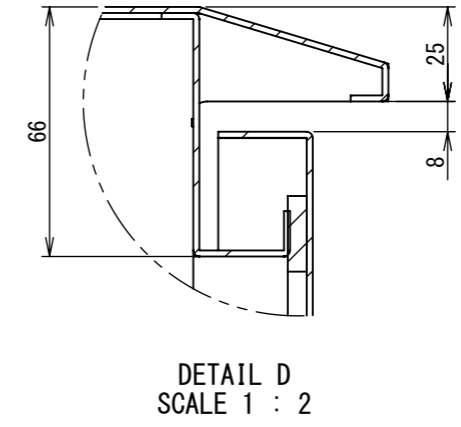

2022/01/27

Note :
材質 別途記載
塗装 5Y7/1. 半ツヤ(標準色)

Designed by Yokogawa	Checked by -	Approved by - date -	Filename FWR000A00	Date 21/10/27	Scale 1:6
エス・ディ・エス株式会社			制御BOX/FWR30-65S		
			FWR000A00	Edition A	Sheet 2/2