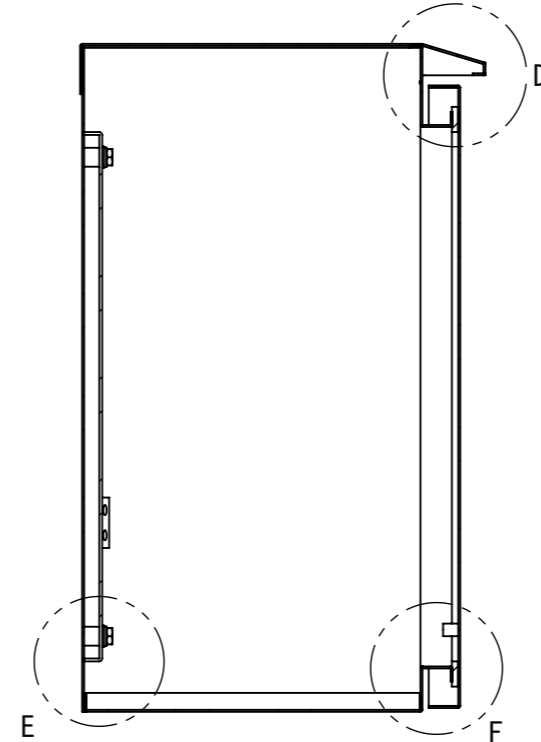

REV.	DESCRIPTION	DATE	APPL.
A	新規作成	21/10/27	

2022/01/27

Note :
 材質 別途記載
 塗装 5Y7/1. 半ツヤ(標準色)

Designed by Yokogawa	Checked by -	Approved by - date -	Filename FWR000A00	Date 21/10/27	Scale 1:6
エス・ディ・エス株式会社			制御BOX/FWR30-65S		
			FWR000A00	Edition A	Sheet 1/2

2022/01/27

Note :
材質 別途記載
塗装 5Y7/1. 半ツヤ(標準色)

Designed by Yokogawa	Checked by -	Approved by - date -	Filename FWR000A00	Date 21/10/27	Scale 1:6
エス・ディ・エス株式会社			制御BOX/FWR30-65S		
			FWR000A00	Edition A	Sheet 2/2