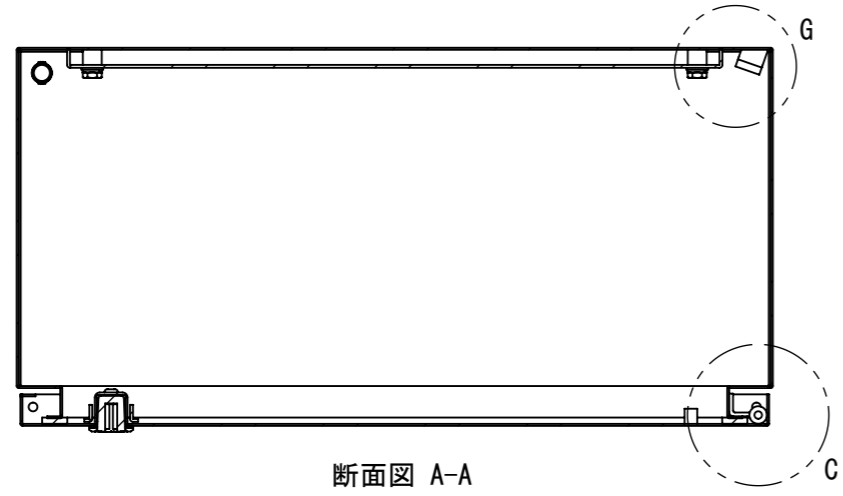

2022/01/27

Note :
材質 別途記載
塗装 5Y7/1. 半ツヤ(標準色)

Designed by Yokogawa	Checked by -	Approved by - date -	Filename FWR000A00	Date 21/10/27	Scale 1:6
エス・ディ・エス株式会社			制御BOX/FWR30-65S		
			FWR000A00	Edition A	Sheet 2/2