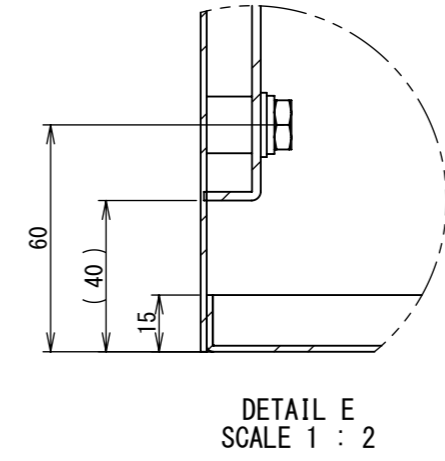

2022/01/27

Note :
材質 別途記載
塗装 5Y7/1. 半ツヤ(標準色)

Designed by Yokogawa	Checked by -	Approved by - date -	Filename FWR000A00	Date 21/10/27	Scale 1:6
エス・ディ・エス株式会社			制御BOX/FWR30-65S		
			FWR000A00	Edition A	Sheet 2/2