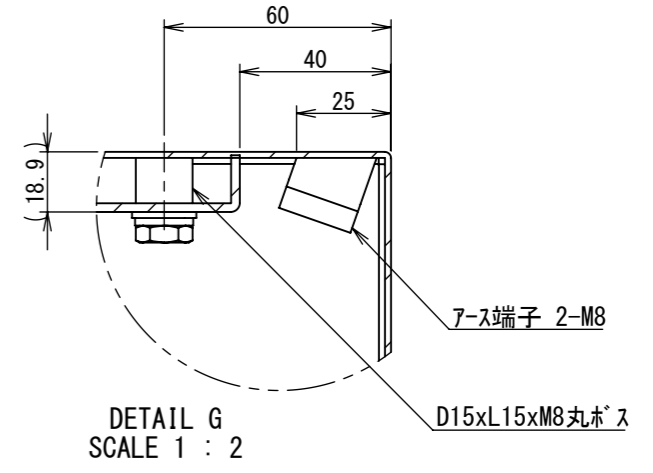

2022/01/27

Note :
材質 別途記載
塗装 5Y7/1. 半ツヤ(標準色)

Designed by Yokogawa	Checked by -	Approved by - date -	Filename FWR000A00	Date 21/10/27	Scale 1:6
エス・ディ・エス株式会社			制御BOX/FWR30-65S		
			FWR000A00	Edition A	Sheet 2/2