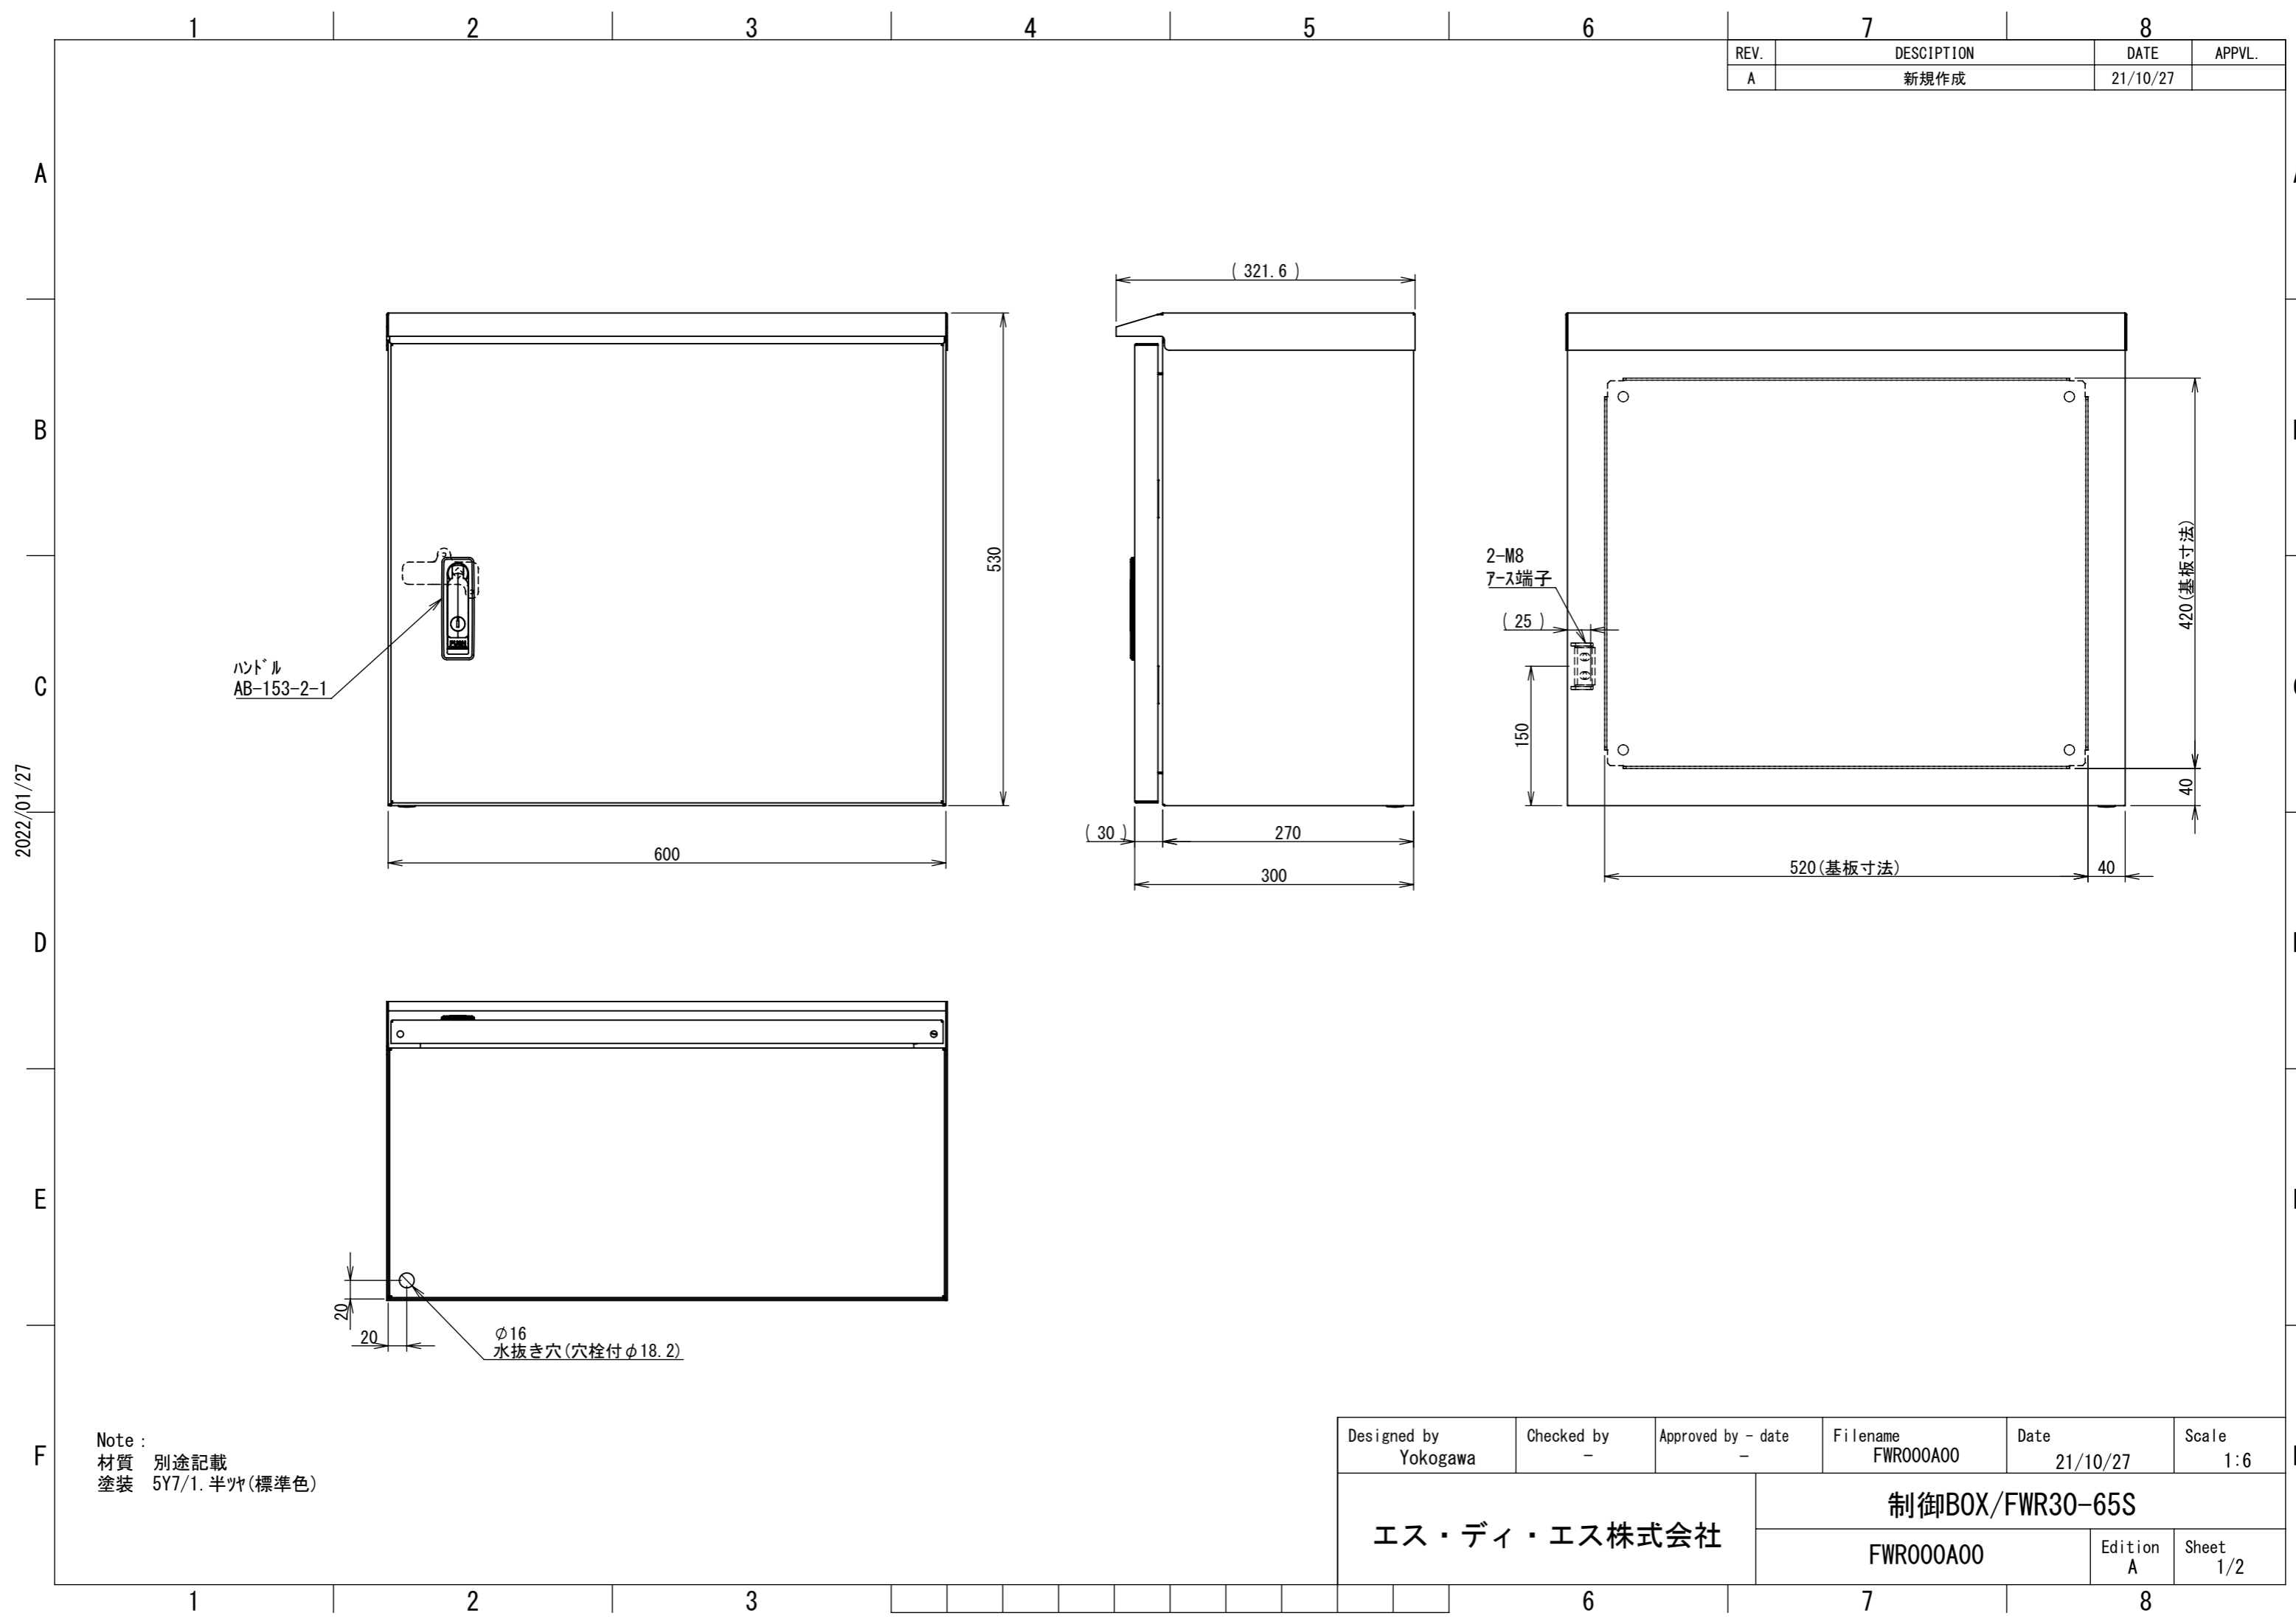

REV.	DESCRIPTION	DATE	APPL.
A	新規作成	21/10/27	

2022/01/27

Note :
 材質 別途記載
 塗装 5Y7/1. 半ツヤ(標準色)

Designed by Yokogawa	Checked by -	Approved by - date -	Filename FWR000A00	Date 21/10/27	Scale 1:6
エス・ディ・エス株式会社			制御BOX/FWR30-65S		
			FWR000A00	Edition A	Sheet 1/2

2022/01/27

Note :
材質 別途記載
塗装 5Y7/1. 半ツヤ(標準色)

Designed by Yokogawa	Checked by -	Approved by - date -	Filename FWR000A00	Date 21/10/27	Scale 1:6
エス・ディ・エス株式会社			制御BOX/FWR30-65S		
			FWR000A00	Edition A	Sheet 2/2