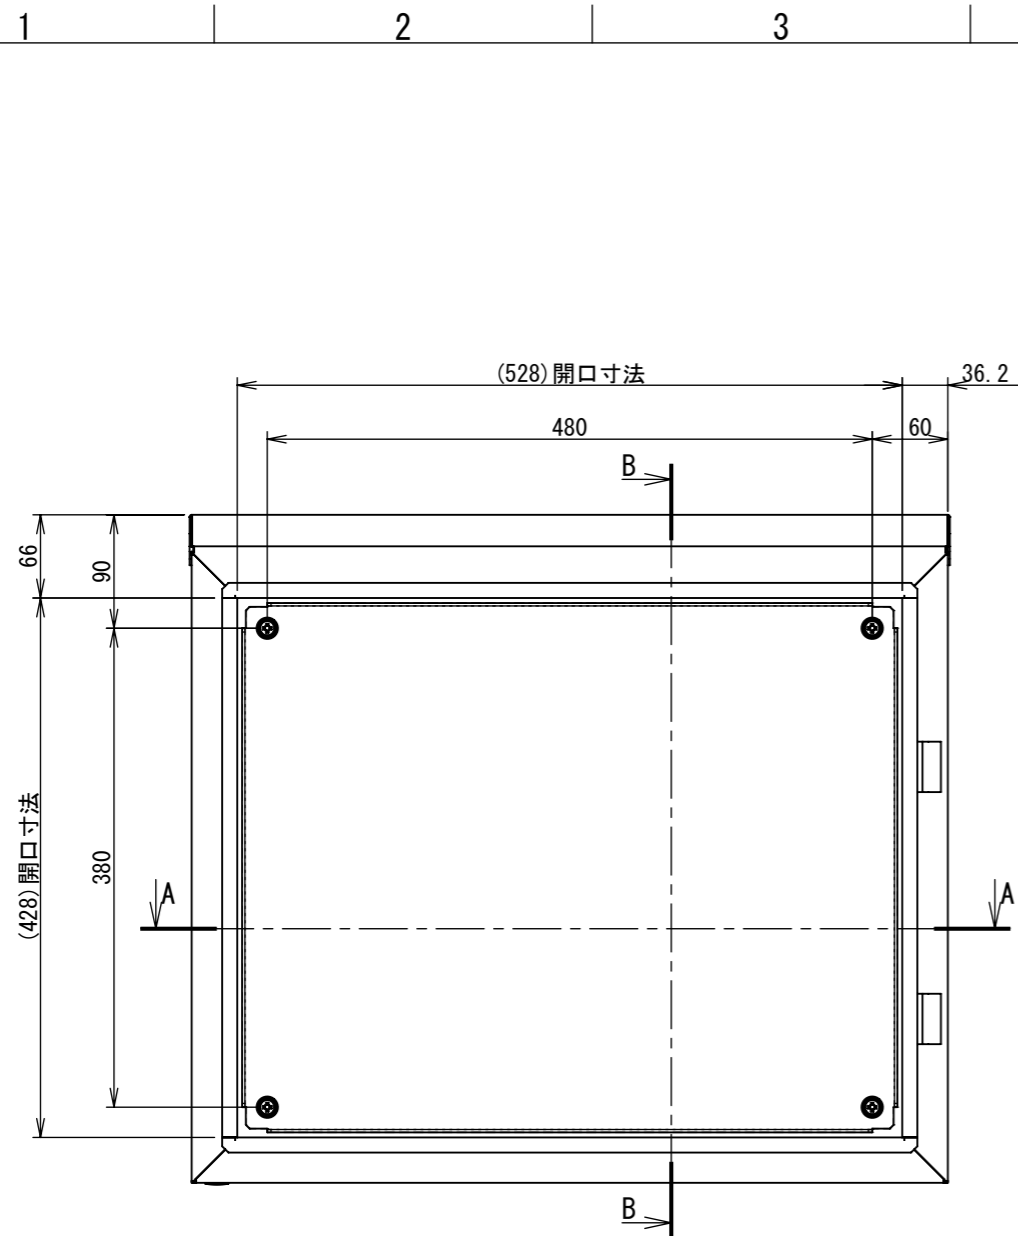

REV.	DESCRIPTION	DATE	APPL.
A	新規作成	21/10/27	

2022/01/27

Note :
 材質 別途記載
 塗装 5Y7/1. 半ツヤ(標準色)

Designed by Yokogawa	Checked by -	Approved by - date -	Filename FWR000A00	Date 21/10/27	Scale 1:6
エス・ディ・エス株式会社			制御BOX/FWR30-65S		
			FWR000A00	Edition A	Sheet 1/2

2022/01/27

Note :
材質 別途記載
塗装 5Y7/1. 半ツヤ(標準色)

Designed by Yokogawa	Checked by -	Approved by - date -	Filename FWR000A00	Date 21/10/27	Scale 1:6
エス・ディ・エス株式会社			制御BOX/FWR30-65S		
			FWR000A00	Edition A	Sheet 2/2