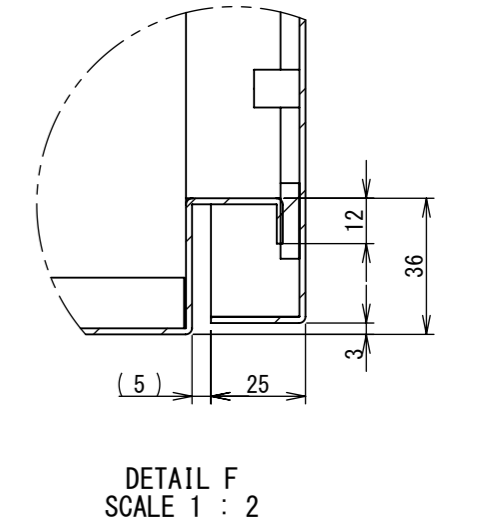

2022/01/27

Note :
材質 別途記載
塗装 5Y7/1. 半ツヤ(標準色)

Designed by Yokogawa	Checked by -	Approved by - date -	Filename FWR000A00	Date 21/10/27	Scale 1:6
エス・ディ・エス株式会社			制御BOX/FWR30-65S		
			FWR000A00	Edition A	Sheet 2/2