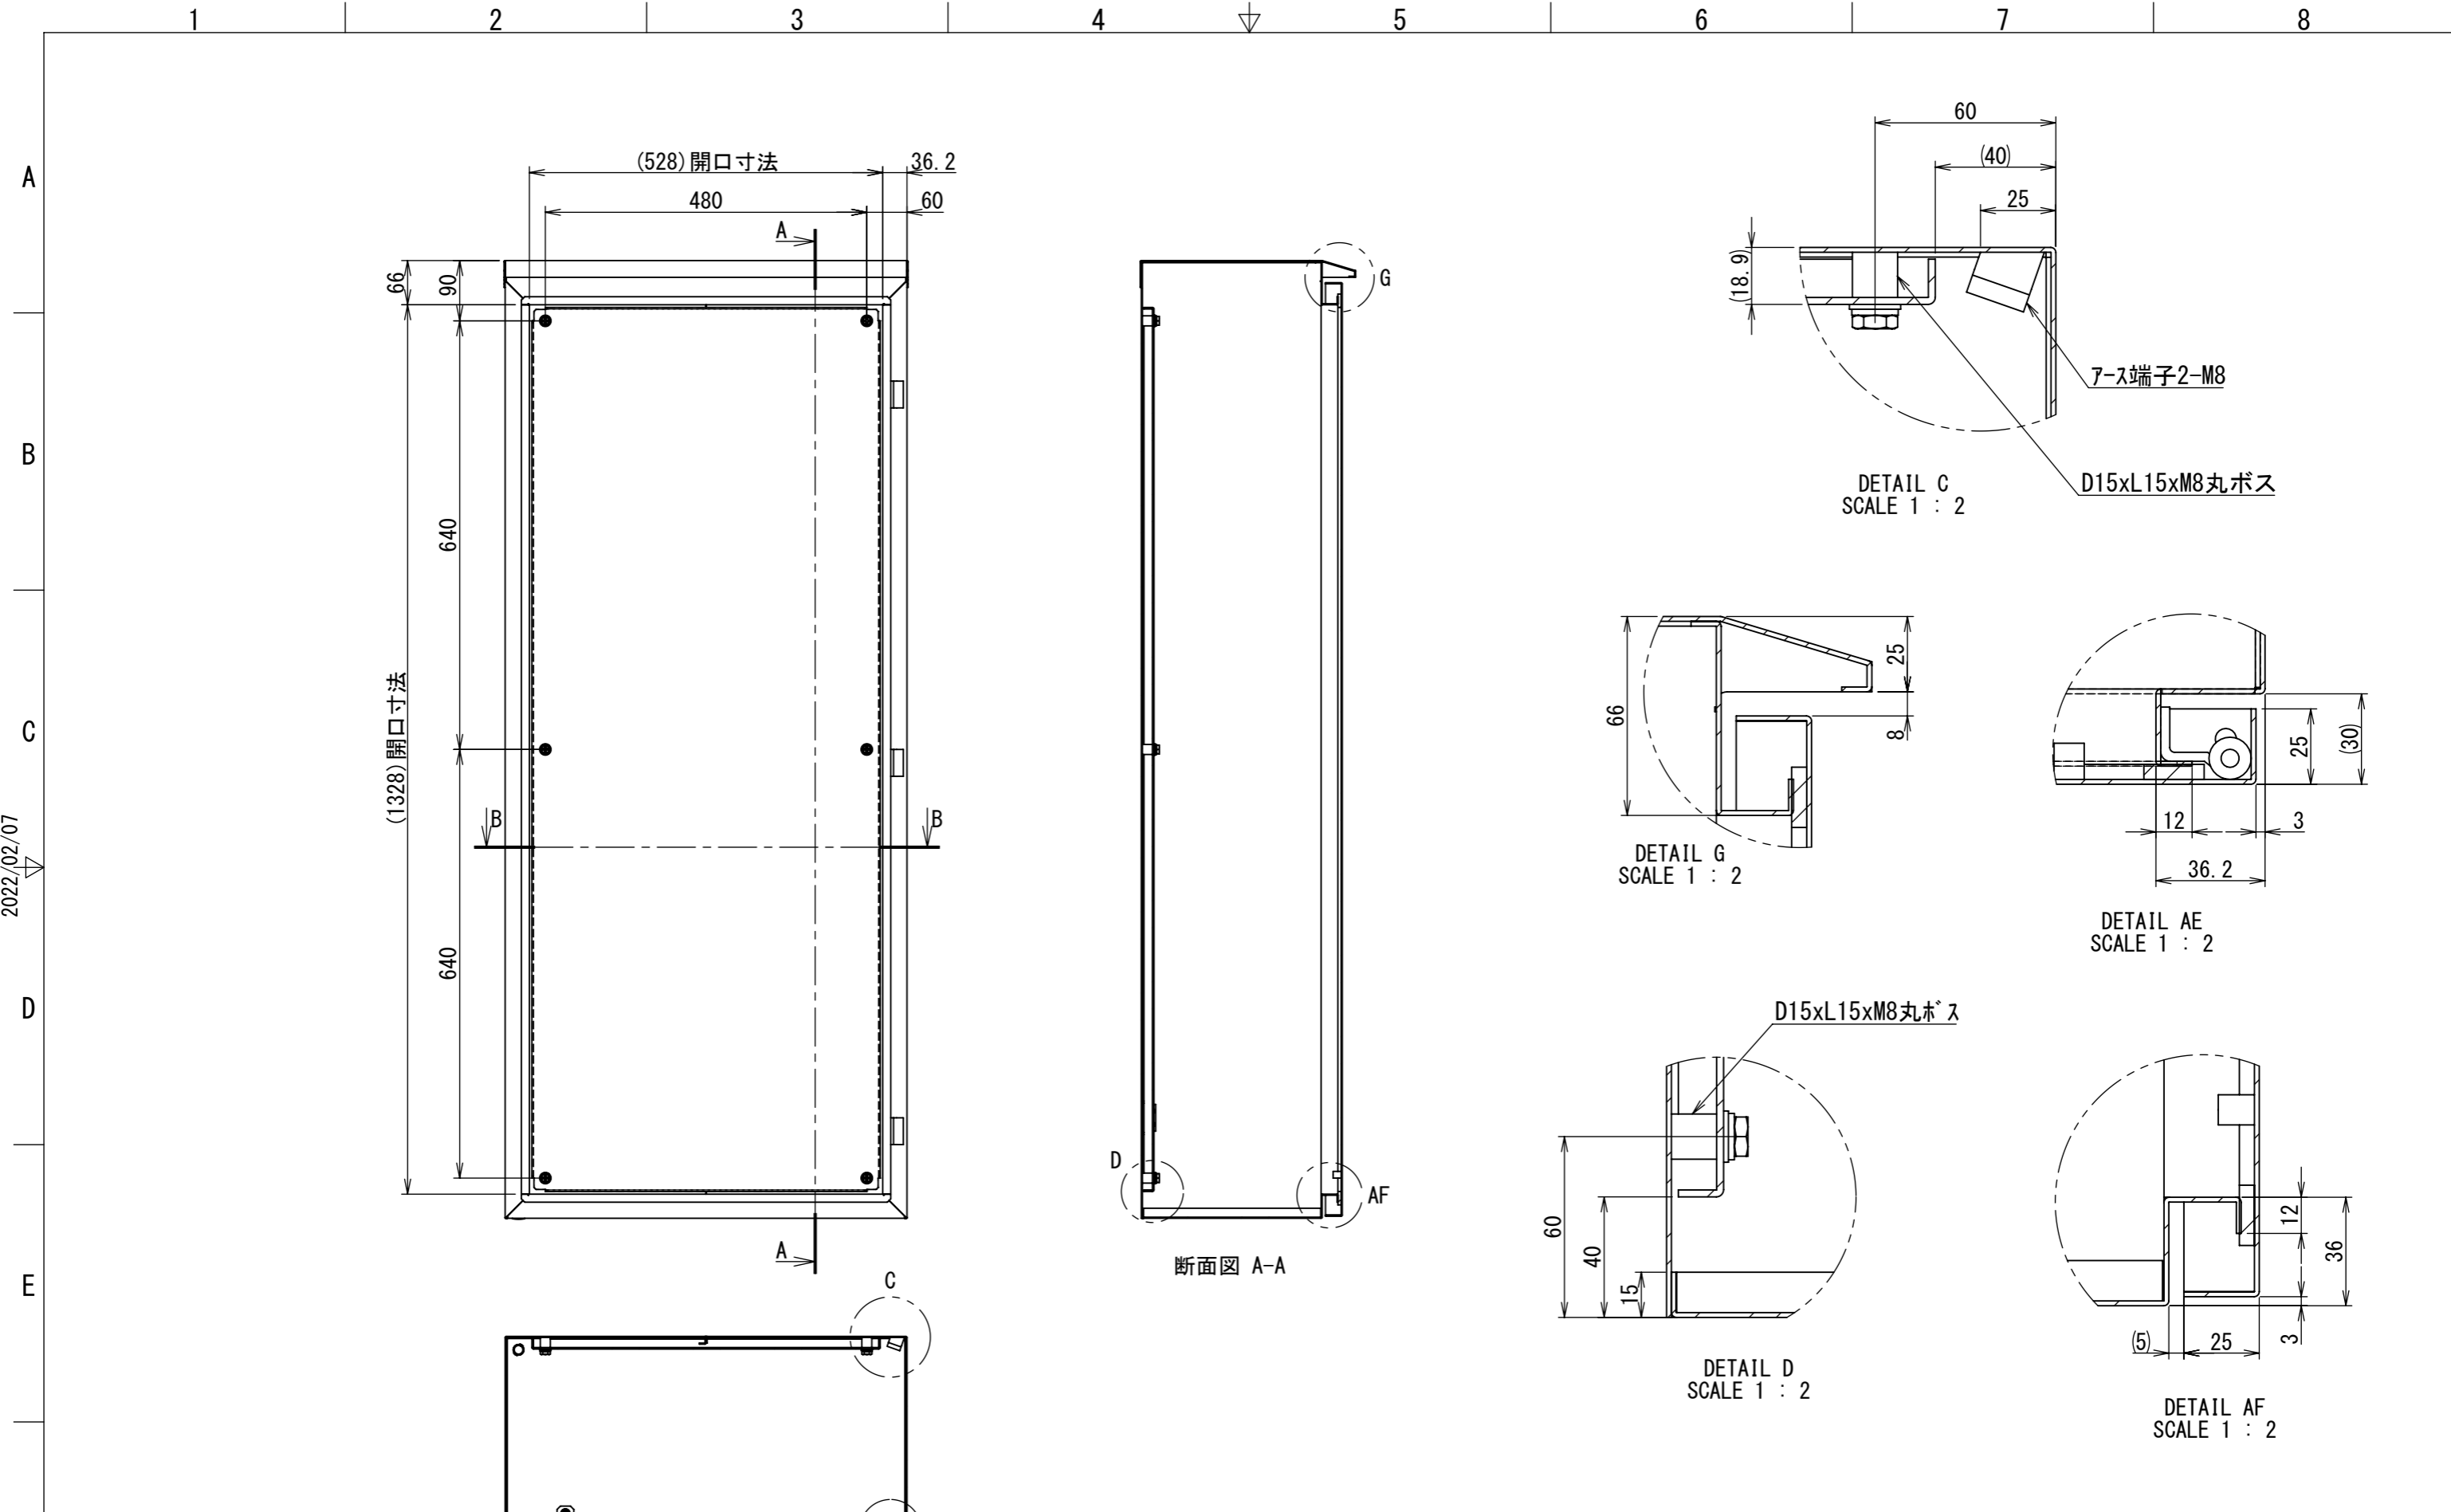

| REV. | DESCRIPTION | DATE     | APPL. |
|------|-------------|----------|-------|
| A    | 新規作成        | 21/10/27 |       |

2022/02/07

Note :  
 材質 別途記載  
 塗装 5Y7/1. 半ツヤ(標準色)

|                         |                 |                         |                        |                  |              |
|-------------------------|-----------------|-------------------------|------------------------|------------------|--------------|
| Designed by<br>Yokogawa | Checked by<br>- | Approved by - date<br>- | Filename<br>FWR0000A00 | Date<br>21/10/27 | Scale<br>1:9 |
| エス・ディ・エス株式会社            |                 |                         | 制御BOX/FWR30-614S       |                  |              |
|                         |                 |                         | FWR0000A00             | Edition<br>A     | Sheet<br>1/2 |

2022/02/07

Note :  
 材質 別途記載  
 塗装 5Y7/1. 半ツヤ(標準色)

|                         |                 |                         |                        |                  |              |
|-------------------------|-----------------|-------------------------|------------------------|------------------|--------------|
| Designed by<br>Yokogawa | Checked by<br>- | Approved by - date<br>- | Filename<br>FWR0000A00 | Date<br>21/10/27 | Scale<br>1:9 |
| エス・ディ・エス株式会社            |                 |                         | 制御BOX/FWR30-614S       |                  |              |
|                         |                 |                         | FWR0000A00             | Edition<br>A     | Sheet<br>2/2 |