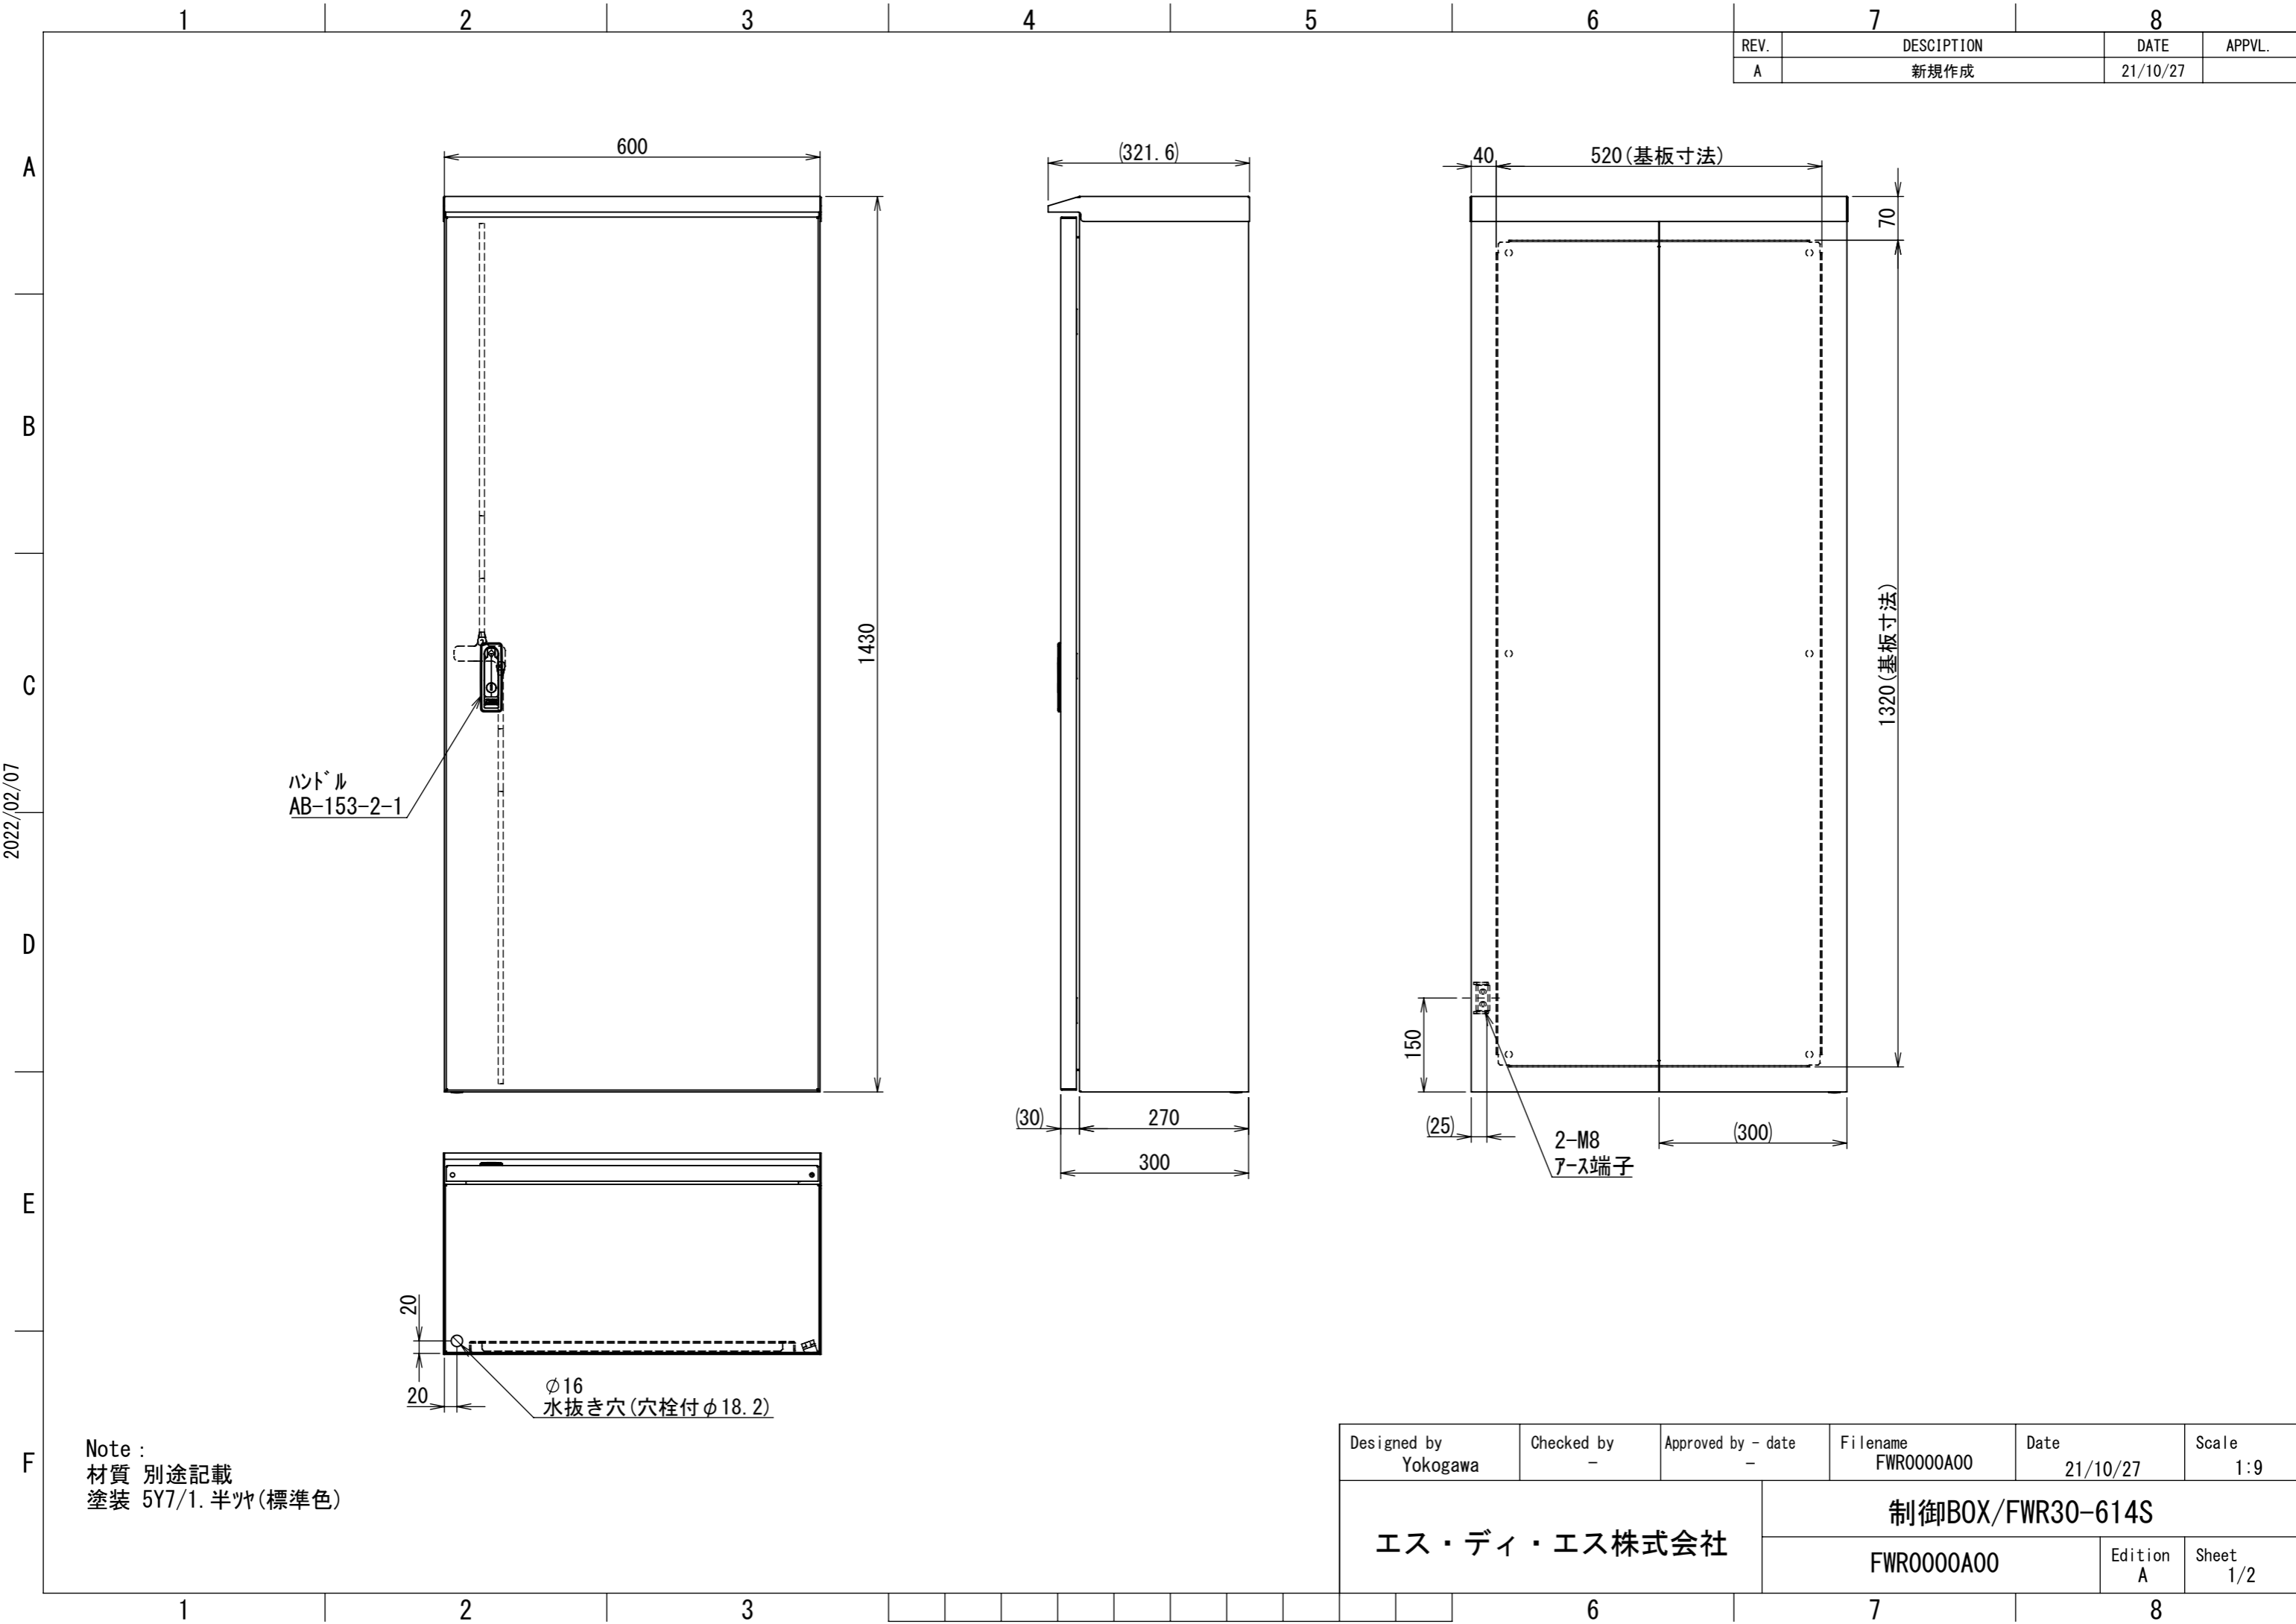

| REV. | DESCRIPTION | DATE     | APPL. |
|------|-------------|----------|-------|
| A    | 新規作成        | 21/10/27 |       |

2022/02/07

Note :  
 材質 別途記載  
 塗装 5Y7/1. 半ツヤ(標準色)

|                         |                 |                         |                        |                  |              |
|-------------------------|-----------------|-------------------------|------------------------|------------------|--------------|
| Designed by<br>Yokogawa | Checked by<br>- | Approved by - date<br>- | Filename<br>FWR0000A00 | Date<br>21/10/27 | Scale<br>1:9 |
| エス・ディ・エス株式会社            |                 |                         | 制御BOX/FWR30-614S       |                  |              |
|                         |                 |                         | FWR0000A00             | Edition<br>A     | Sheet<br>1/2 |

2022/02/07

Note :  
 材質 別途記載  
 塗装 5Y7/1. 半ツヤ(標準色)

|                         |                 |                         |                        |                  |              |
|-------------------------|-----------------|-------------------------|------------------------|------------------|--------------|
| Designed by<br>Yokogawa | Checked by<br>- | Approved by - date<br>- | Filename<br>FWR0000A00 | Date<br>21/10/27 | Scale<br>1:9 |
| エス・ディ・エス株式会社            |                 |                         | 制御BOX/FWR30-614S       |                  |              |
|                         |                 |                         | FWR0000A00             | Edition<br>A     | Sheet<br>2/2 |