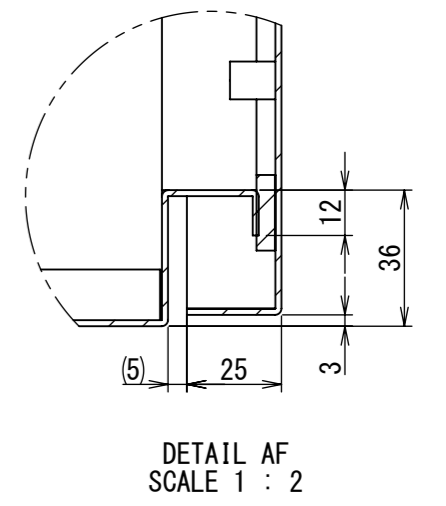

REV.	DESCRIPTION	DATE	APPL.
A	新規作成	21/10/27	

Note :
材質 別途記載
塗装 5Y7/1. 半ツヤ (標準色)

Designed by Yokogawa	Checked by -	Approved by - date -	Filename FWR0000A00	Date 21/10/27	Scale 1:8
エス・ディ・エス株式会社			制御BOX/FWR30-610S		
			FWR0000A00	Edition A	Sheet 1/2

2022/02/07

A
B
C
D
E
F

A
B
C
D
E
F

1 2 3 4 5 6 7 8

2022/02/07

Note :
材質 別途記載
塗装 5Y7/1. 半ツヤ(標準色)

Designed by Yokogawa	Checked by -	Approved by - date -	Filename FWR0000A00	Date 21/10/27	Scale 1:8
エス・ディ・エス株式会社			制御BOX/FWR30-610S		
			FWR0000A00	Edition A	Sheet 2/2