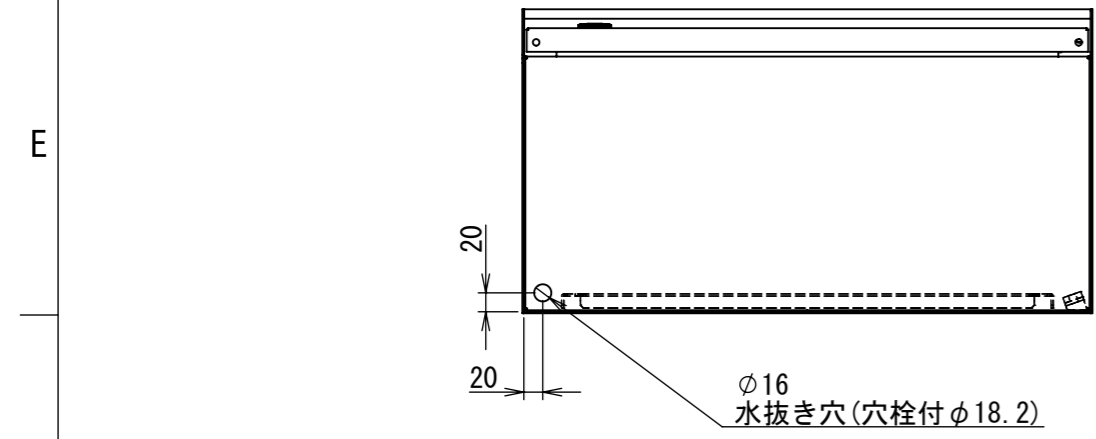

REV.	DESCRIPTION	DATE	APPL.
A	新規作成	21/10/27	

Note :
材質 別途記載
塗装 5Y7/1. 半ツヤ (標準色)

Designed by Yokogawa	Checked by -	Approved by - date -	Filename FWR0000A00	Date 21/10/27	Scale 1:8
エス・ディ・エス株式会社			制御BOX/FWR30-610S		
			FWR0000A00	Edition A	Sheet 1/2

2022/02/07

A
B
C
D
E
F

A
B
C
D
E
F

1 2 3 4 5 6 7 8

2022/02/07

Note :
材質 別途記載
塗装 5Y7/1. 半ツヤ(標準色)

Designed by Yokogawa	Checked by -	Approved by - date -	Filename FWR0000A00	Date 21/10/27	Scale 1:8
エス・ディ・エス株式会社			制御BOX/FWR30-610S		
			FWR0000A00	Edition A	Sheet 2/2