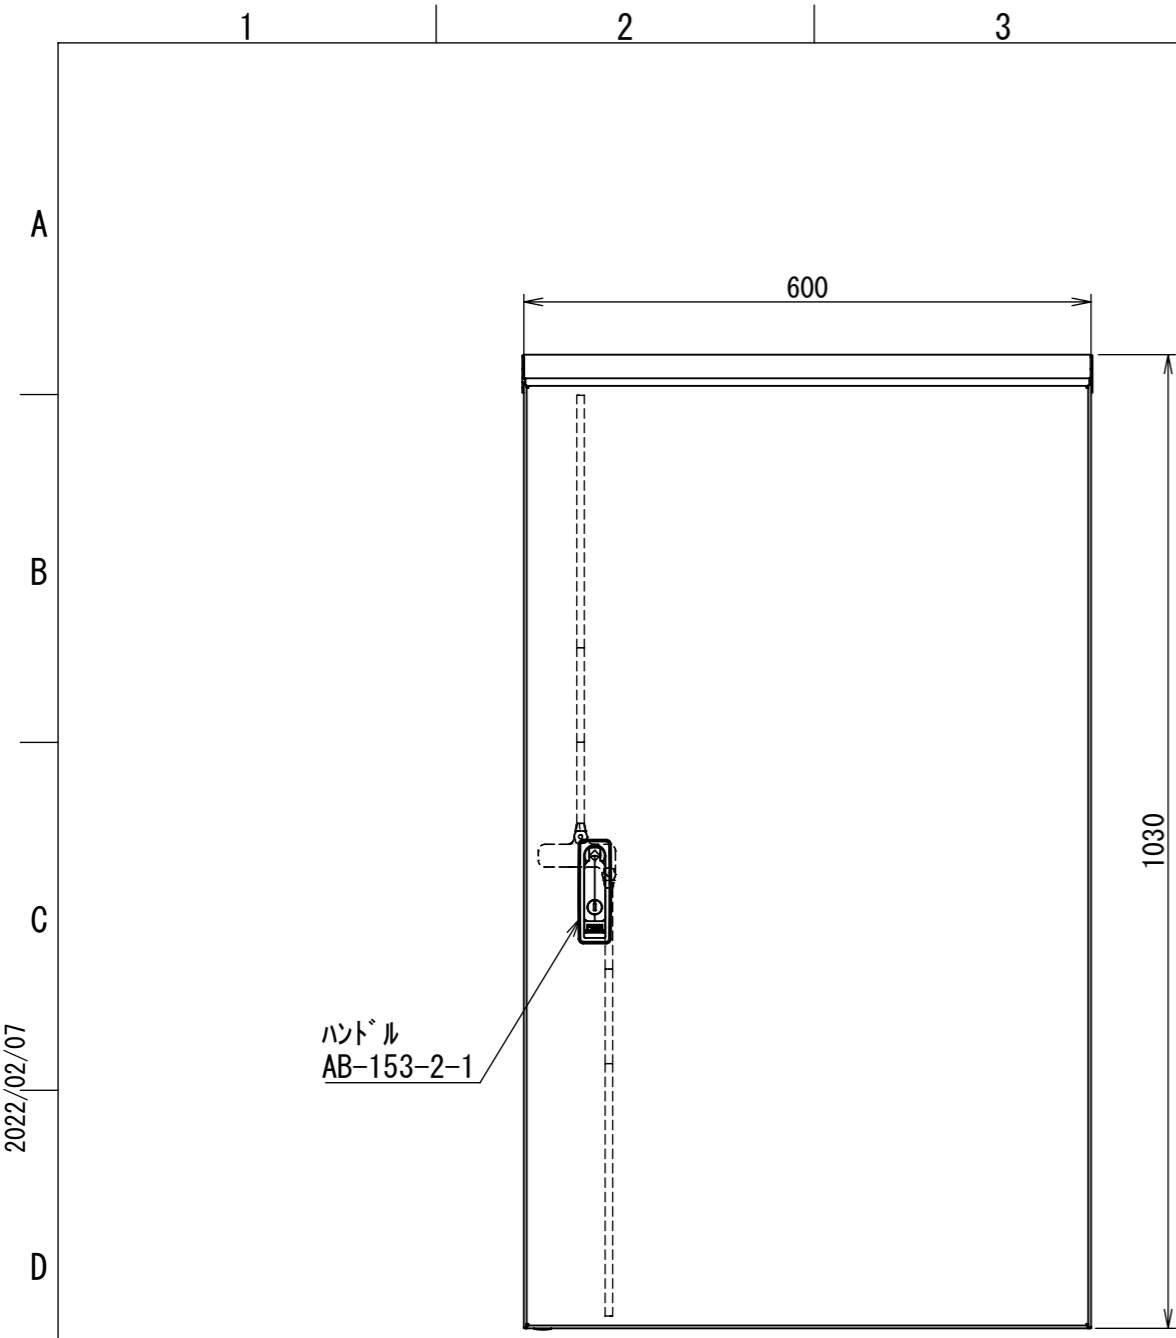

REV.	DESCRIPTION	DATE	APPL.
A	新規作成	21/10/27	

Note :
材質 別途記載
塗装 5Y7/1. 半ツヤ (標準色)

Designed by Yokogawa	Checked by -	Approved by - date -	Filename FWR0000A00	Date 21/10/27	Scale 1:8
エス・ディ・エス株式会社			制御BOX/FWR30-610S		
			FWR0000A00	Edition A	Sheet 1/2

2022/02/07

A
B
C
D
E
F

A
B
C
D
E
F

1 2 3 4 5 6 7 8

2022/02/07

Note :
材質 別途記載
塗装 5Y7/1. 半ツヤ(標準色)

Designed by Yokogawa	Checked by -	Approved by - date -	Filename FWR0000A00	Date 21/10/27	Scale 1:8
エス・ディ・エス株式会社			制御BOX/FWR30-610S		
			FWR0000A00	Edition A	Sheet 2/2