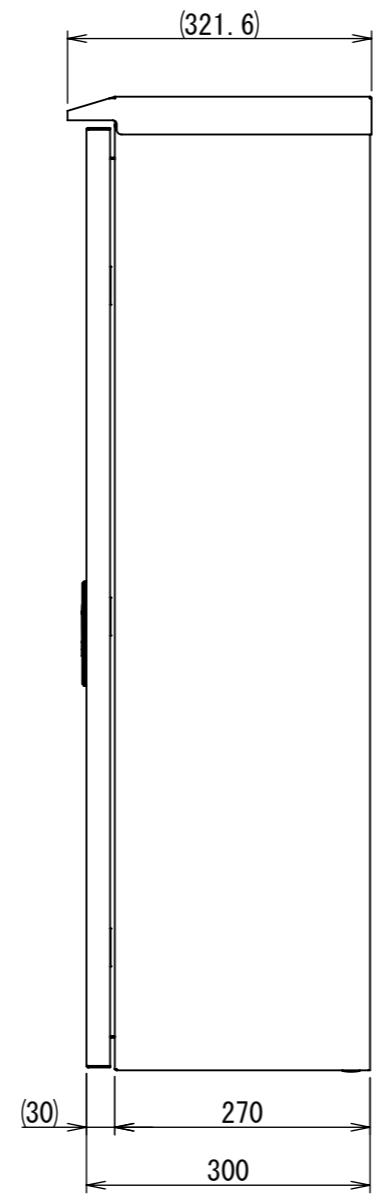

REV.	DESCRIPTION	DATE	APPL.
A	新規作成	21/10/27	

Note :
材質 別途記載
塗装 5Y7/1. 半ツヤ (標準色)

Designed by Yokogawa	Checked by -	Approved by - date -	Filename FWR0000A00	Date 21/10/27	Scale 1:8
エス・ディ・エス株式会社			制御BOX/FWR30-610S		
			FWR0000A00	Edition A	Sheet 1/2

2022/02/07

A
B
C
D
E
F

A
B
C
D
E
F

1 2 3 4 5 6 7 8

2022/02/07

Note :
材質 別途記載
塗装 5Y7/1. 半ツヤ(標準色)

Designed by Yokogawa	Checked by -	Approved by - date -	Filename FWR0000A00	Date 21/10/27	Scale 1:8
エス・ディ・エス株式会社			制御BOX/FWR30-610S		
			FWR0000A00	Edition A	Sheet 2/2