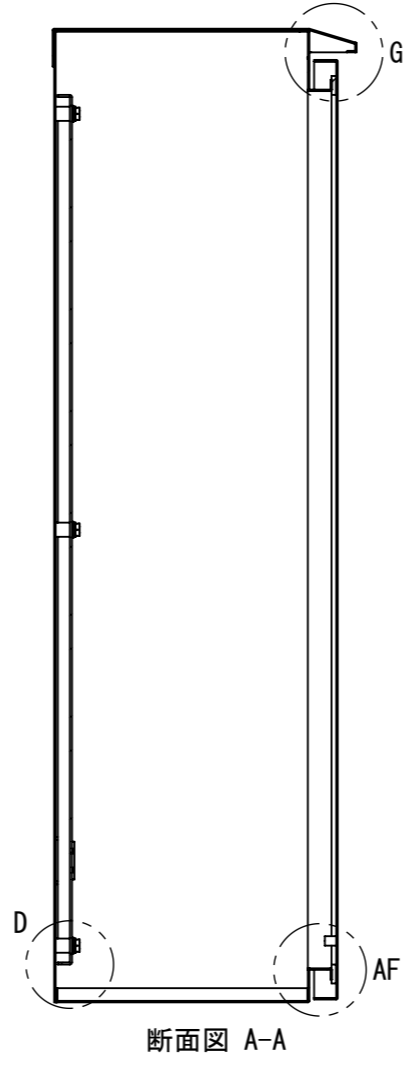

REV.	DESCRIPTION	DATE	APPL.
A	新規作成	21/10/27	

Note :
材質 別途記載
塗装 5Y7/1. 半ツヤ (標準色)

Designed by Yokogawa	Checked by -	Approved by - date -	Filename FWR0000A00	Date 21/10/27	Scale 1:8
エス・ディ・エス株式会社			制御BOX/FWR30-610S		
			FWR0000A00	Edition A	Sheet 1/2

2022/02/07

A
B
C
D
E
F

A
B
C
D
E
F

1 2 3 4 5 6 7 8

2022/02/07

Note :
材質 別途記載
塗装 5Y7/1. 半ツヤ(標準色)

Designed by Yokogawa	Checked by -	Approved by - date -	Filename FWR0000A00	Date 21/10/27	Scale 1:8
エス・ディ・エス株式会社			制御BOX/FWR30-610S		
			FWR0000A00	Edition A	Sheet 2/2