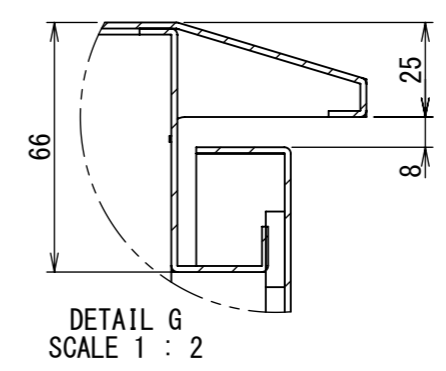

REV.	DESCRIPTION	DATE	APPL.
A	新規作成	21/10/27	

Note :
材質 別途記載
塗装 5Y7/1. 半ツヤ (標準色)

Designed by Yokogawa	Checked by -	Approved by - date -	Filename FWR0000A00	Date 21/10/27	Scale 1:8
エス・ディ・エス株式会社			制御BOX/FWR30-610S		
			FWR0000A00	Edition A	Sheet 1/2

2022/02/07

A
B
C
D
E
F

A
B
C
D
E
F

1 2 3 4 5 6 7 8

2022/02/07

Note :
材質 別途記載
塗装 5Y7/1. 半ツヤ(標準色)

Designed by Yokogawa	Checked by -	Approved by - date -	Filename FWR0000A00	Date 21/10/27	Scale 1:8
エス・ディ・エス株式会社			制御BOX/FWR30-610S		
			FWR0000A00	Edition A	Sheet 2/2