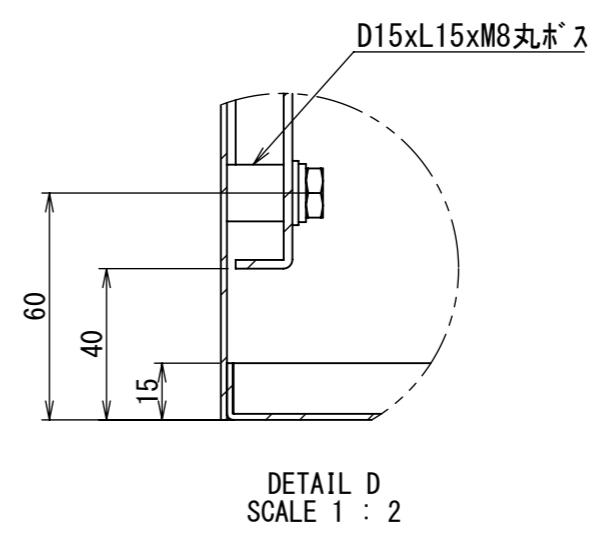

REV.	DESCRIPTION	DATE	APPL.
A	新規作成	21/10/27	

Note :
材質 別途記載
塗装 5Y7/1. 半ツヤ (標準色)

Designed by Yokogawa	Checked by -	Approved by - date -	Filename FWR0000A00	Date 21/10/27	Scale 1:8
エス・ディ・エス株式会社			制御BOX/FWR30-610S		
			FWR0000A00	Edition A	Sheet 1/2

2022/02/07

A
B
C
D
E
F

A
B
C
D
E
F

1 2 3 4 5 6 7 8

2022/02/07

Note :
材質 別途記載
塗装 5Y7/1. 半ツヤ(標準色)

Designed by Yokogawa	Checked by -	Approved by - date -	Filename FWR0000A00	Date 21/10/27	Scale 1:8
エス・ディ・エス株式会社			制御BOX/FWR30-610S		
			FWR0000A00	Edition A	Sheet 2/2