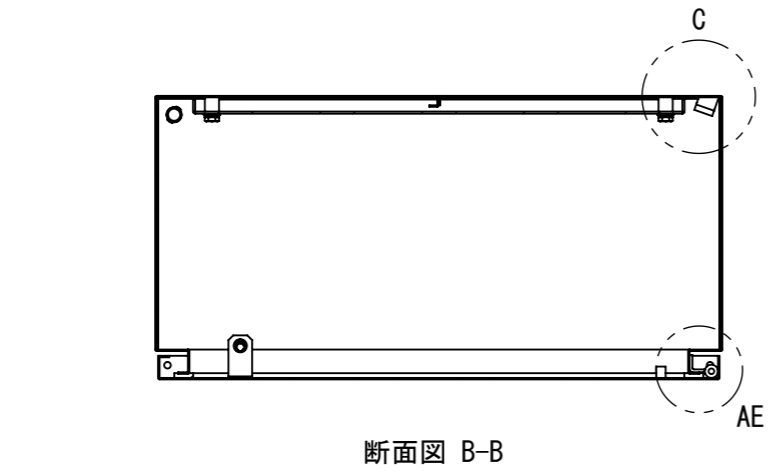

REV.	DESCRIPTION	DATE	APPL.
A	新規作成	21/10/27	

Note :
材質 別途記載
塗装 5Y7/1. 半ツヤ (標準色)

Designed by Yokogawa	Checked by -	Approved by - date -	Filename FWR0000A00	Date 21/10/27	Scale 1:8
エス・ディ・エス株式会社			制御BOX/FWR30-610S		
			FWR0000A00	Edition A	Sheet 1/2

2022/02/07

A
B
C
D
E
F

A
B
C
D
E
F

1 2 3 4 5 6 7 8

2022/02/07

Note :
材質 別途記載
塗装 5Y7/1. 半ツヤ(標準色)

Designed by Yokogawa	Checked by -	Approved by - date -	Filename FWR0000A00	Date 21/10/27	Scale 1:8
エス・ディ・エス株式会社			制御BOX/FWR30-610S		
			FWR0000A00	Edition A	Sheet 2/2