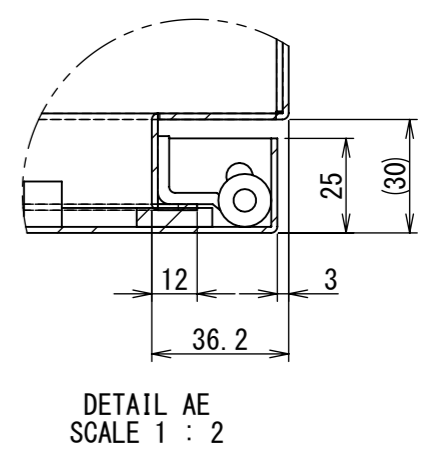

REV.	DESCRIPTION	DATE	APPL.
A	新規作成	21/10/27	

Note :
材質 別途記載
塗装 5Y7/1. 半ツヤ (標準色)

Designed by Yokogawa	Checked by -	Approved by - date -	Filename FWR0000A00	Date 21/10/27	Scale 1:8
エス・ディ・エス株式会社			制御BOX/FWR30-610S		
			FWR0000A00	Edition A	Sheet 1/2

2022/02/07

A
B
C
D
E
F

A
B
C
D
E
F

1 2 3 4 5 6 7 8

2022/02/07

Note :
材質 別途記載
塗装 5Y7/1. 半ツヤ(標準色)

Designed by Yokogawa	Checked by -	Approved by - date -	Filename FWR0000A00	Date 21/10/27	Scale 1:8
エス・ディ・エス株式会社			制御BOX/FWR30-610S		
			FWR0000A00	Edition A	Sheet 2/2