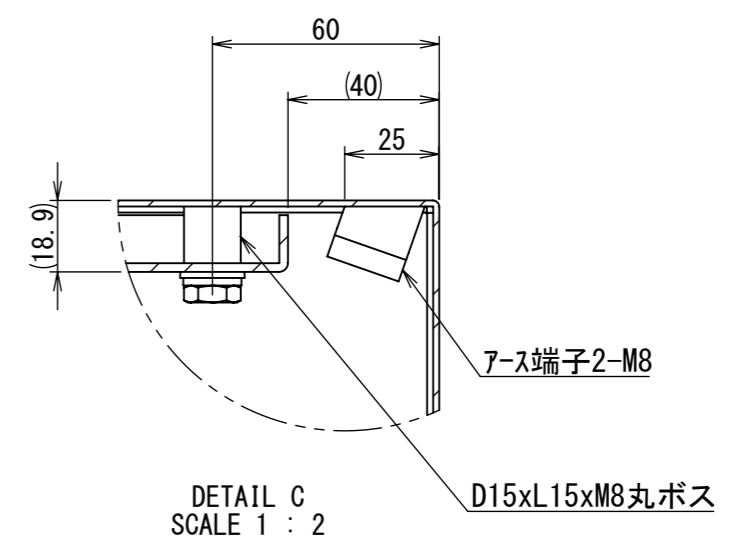

REV.	DESCRIPTION	DATE	APPL.
A	新規作成	21/10/27	

Note :
材質 別途記載
塗装 5Y7/1. 半ツヤ (標準色)

Designed by Yokogawa	Checked by -	Approved by - date -	Filename FWR0000A00	Date 21/10/27	Scale 1:8
エス・ディ・エス株式会社			制御BOX/FWR30-610S		
			FWR0000A00	Edition A	Sheet 1/2

2022/02/07

A
B
C
D
E
F

A
B
C
D
E
F

1 2 3 4 5 6 7 8

2022/02/07

Note :
材質 別途記載
塗装 5Y7/1. 半ツヤ(標準色)

Designed by Yokogawa	Checked by -	Approved by - date -	Filename FWR0000A00	Date 21/10/27	Scale 1:8
エス・ディ・エス株式会社			制御BOX/FWR30-610S		
			FWR0000A00	Edition A	Sheet 2/2