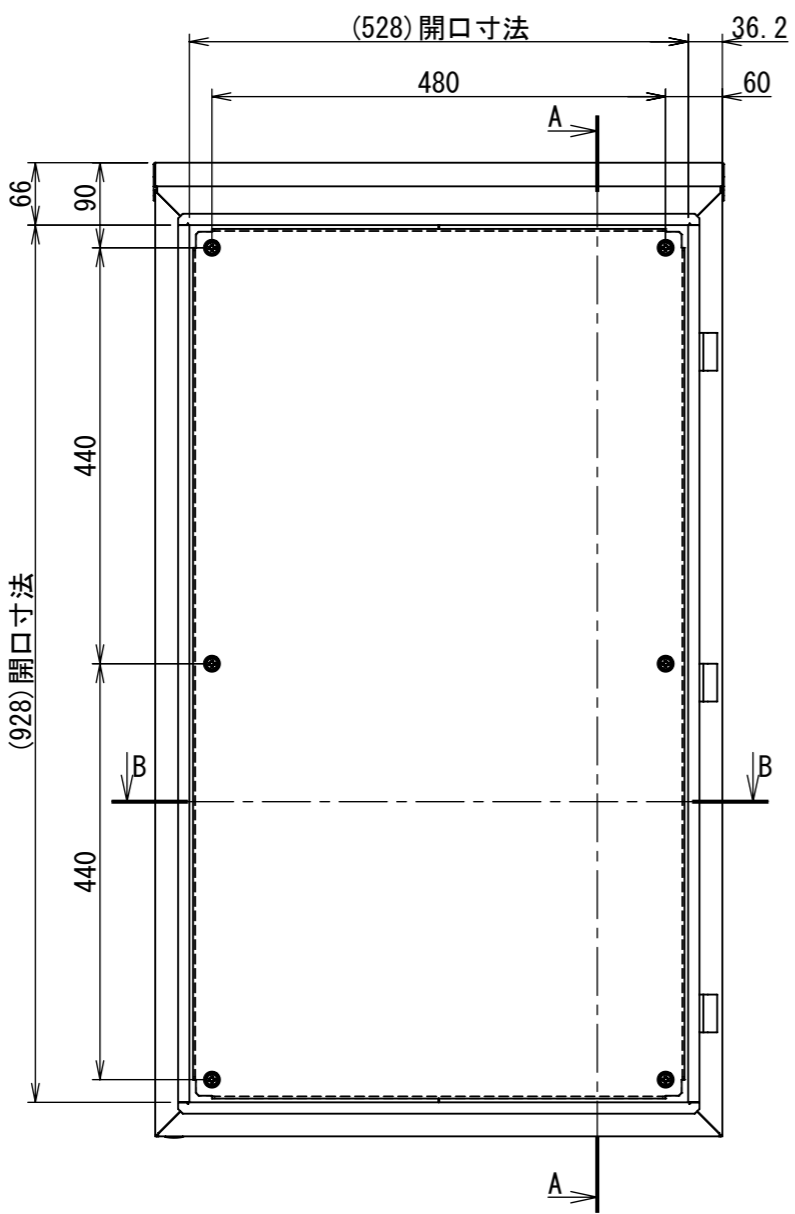

REV.	DESCRIPTION	DATE	APPL.
A	新規作成	21/10/27	

Note :
材質 別途記載
塗装 5Y7/1. 半ツヤ (標準色)

Designed by Yokogawa	Checked by -	Approved by - date -	Filename FWR0000A00	Date 21/10/27	Scale 1:8
エス・ディ・エス株式会社			制御BOX/FWR30-610S		
			FWR0000A00	Edition A	Sheet 1/2

2022/02/07

A
B
C
D
E
F

A
B
C
D
E
F

1 2 3 4 5 6 7 8

2022/02/07

Note :
材質 別途記載
塗装 5Y7/1. 半ツヤ(標準色)

Designed by Yokogawa	Checked by -	Approved by - date -	Filename FWR0000A00	Date 21/10/27	Scale 1:8
エス・ディ・エス株式会社			制御BOX/FWR30-610S		
			FWR0000A00	Edition A	Sheet 2/2