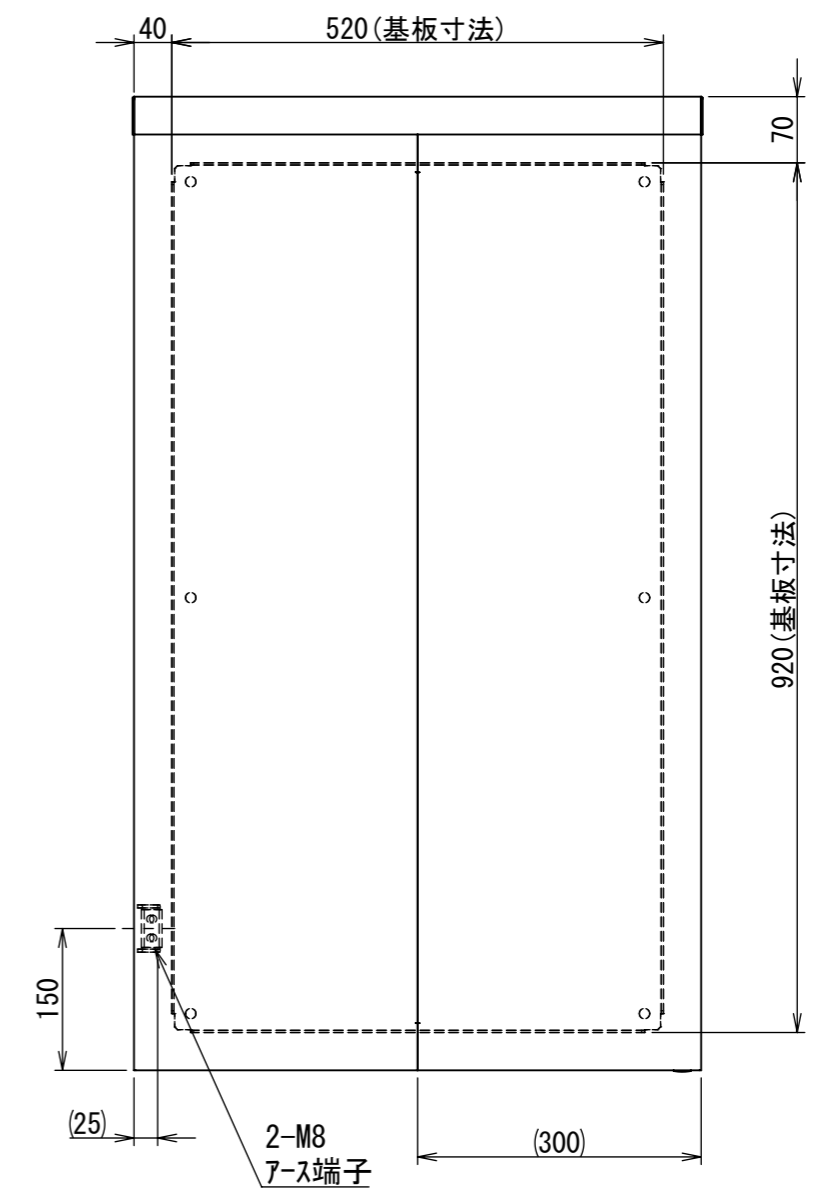

REV.	DESCRIPTION	DATE	APPL.
A	新規作成	21/10/27	

Note :
材質 別途記載
塗装 5Y7/1. 半ツヤ (標準色)

Designed by Yokogawa	Checked by -	Approved by - date -	Filename FWR0000A00	Date 21/10/27	Scale 1:8
エス・ディ・エス株式会社			制御BOX/FWR30-610S		
			FWR0000A00	Edition A	Sheet 1/2

2022/02/07

A
B
C
D
E
F

A
B
C
D
E
F

1 2 3 4 5 6 7 8

2022/02/07

Note :
材質 別途記載
塗装 5Y7/1. 半ツヤ(標準色)

Designed by Yokogawa	Checked by -	Approved by - date -	Filename FWR0000A00	Date 21/10/27	Scale 1:8
エス・ディ・エス株式会社			制御BOX/FWR30-610S		
			FWR0000A00	Edition A	Sheet 2/2