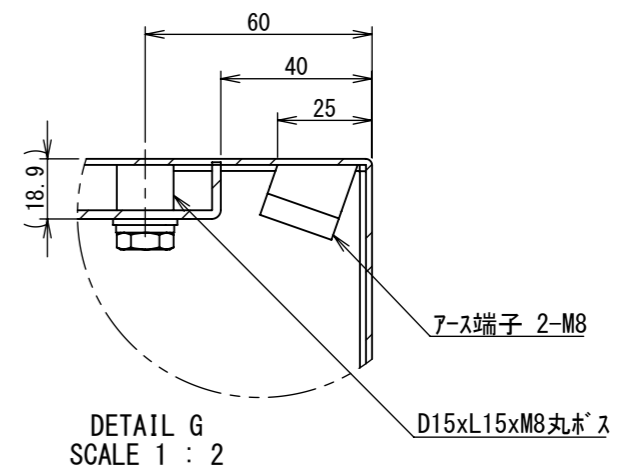

2022/01/26

断面図 B-B

断面図 A-A

Note :
 材質 別途記載
 塗装 5Y7/1. 半ツヤ (標準色)

Designed by Yokogawa	Checked by -	Approved by - date -	Filename FWR000A00	Date 21/10/27	Scale 1:6
エス・ディ・エス株式会社			制御BOX/FWR30-58S		
			FWR000A00	Edition A	Sheet 2/2