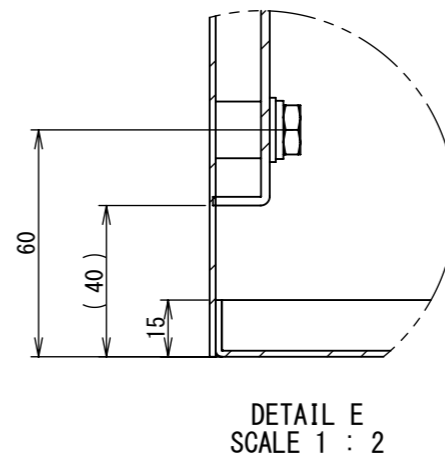

2022/01/26

断面図 B-B

断面図 A-A

Note :
 材質 別途記載
 塗装 5Y7/1. 半ツヤ (標準色)

Designed by Yokogawa	Checked by -	Approved by - date -	Filename FWR000A00	Date 21/10/27	Scale 1:6
エス・ディ・エス株式会社			制御BOX/FWR30-58S		
			FWR000A00	Edition A	Sheet 2/2