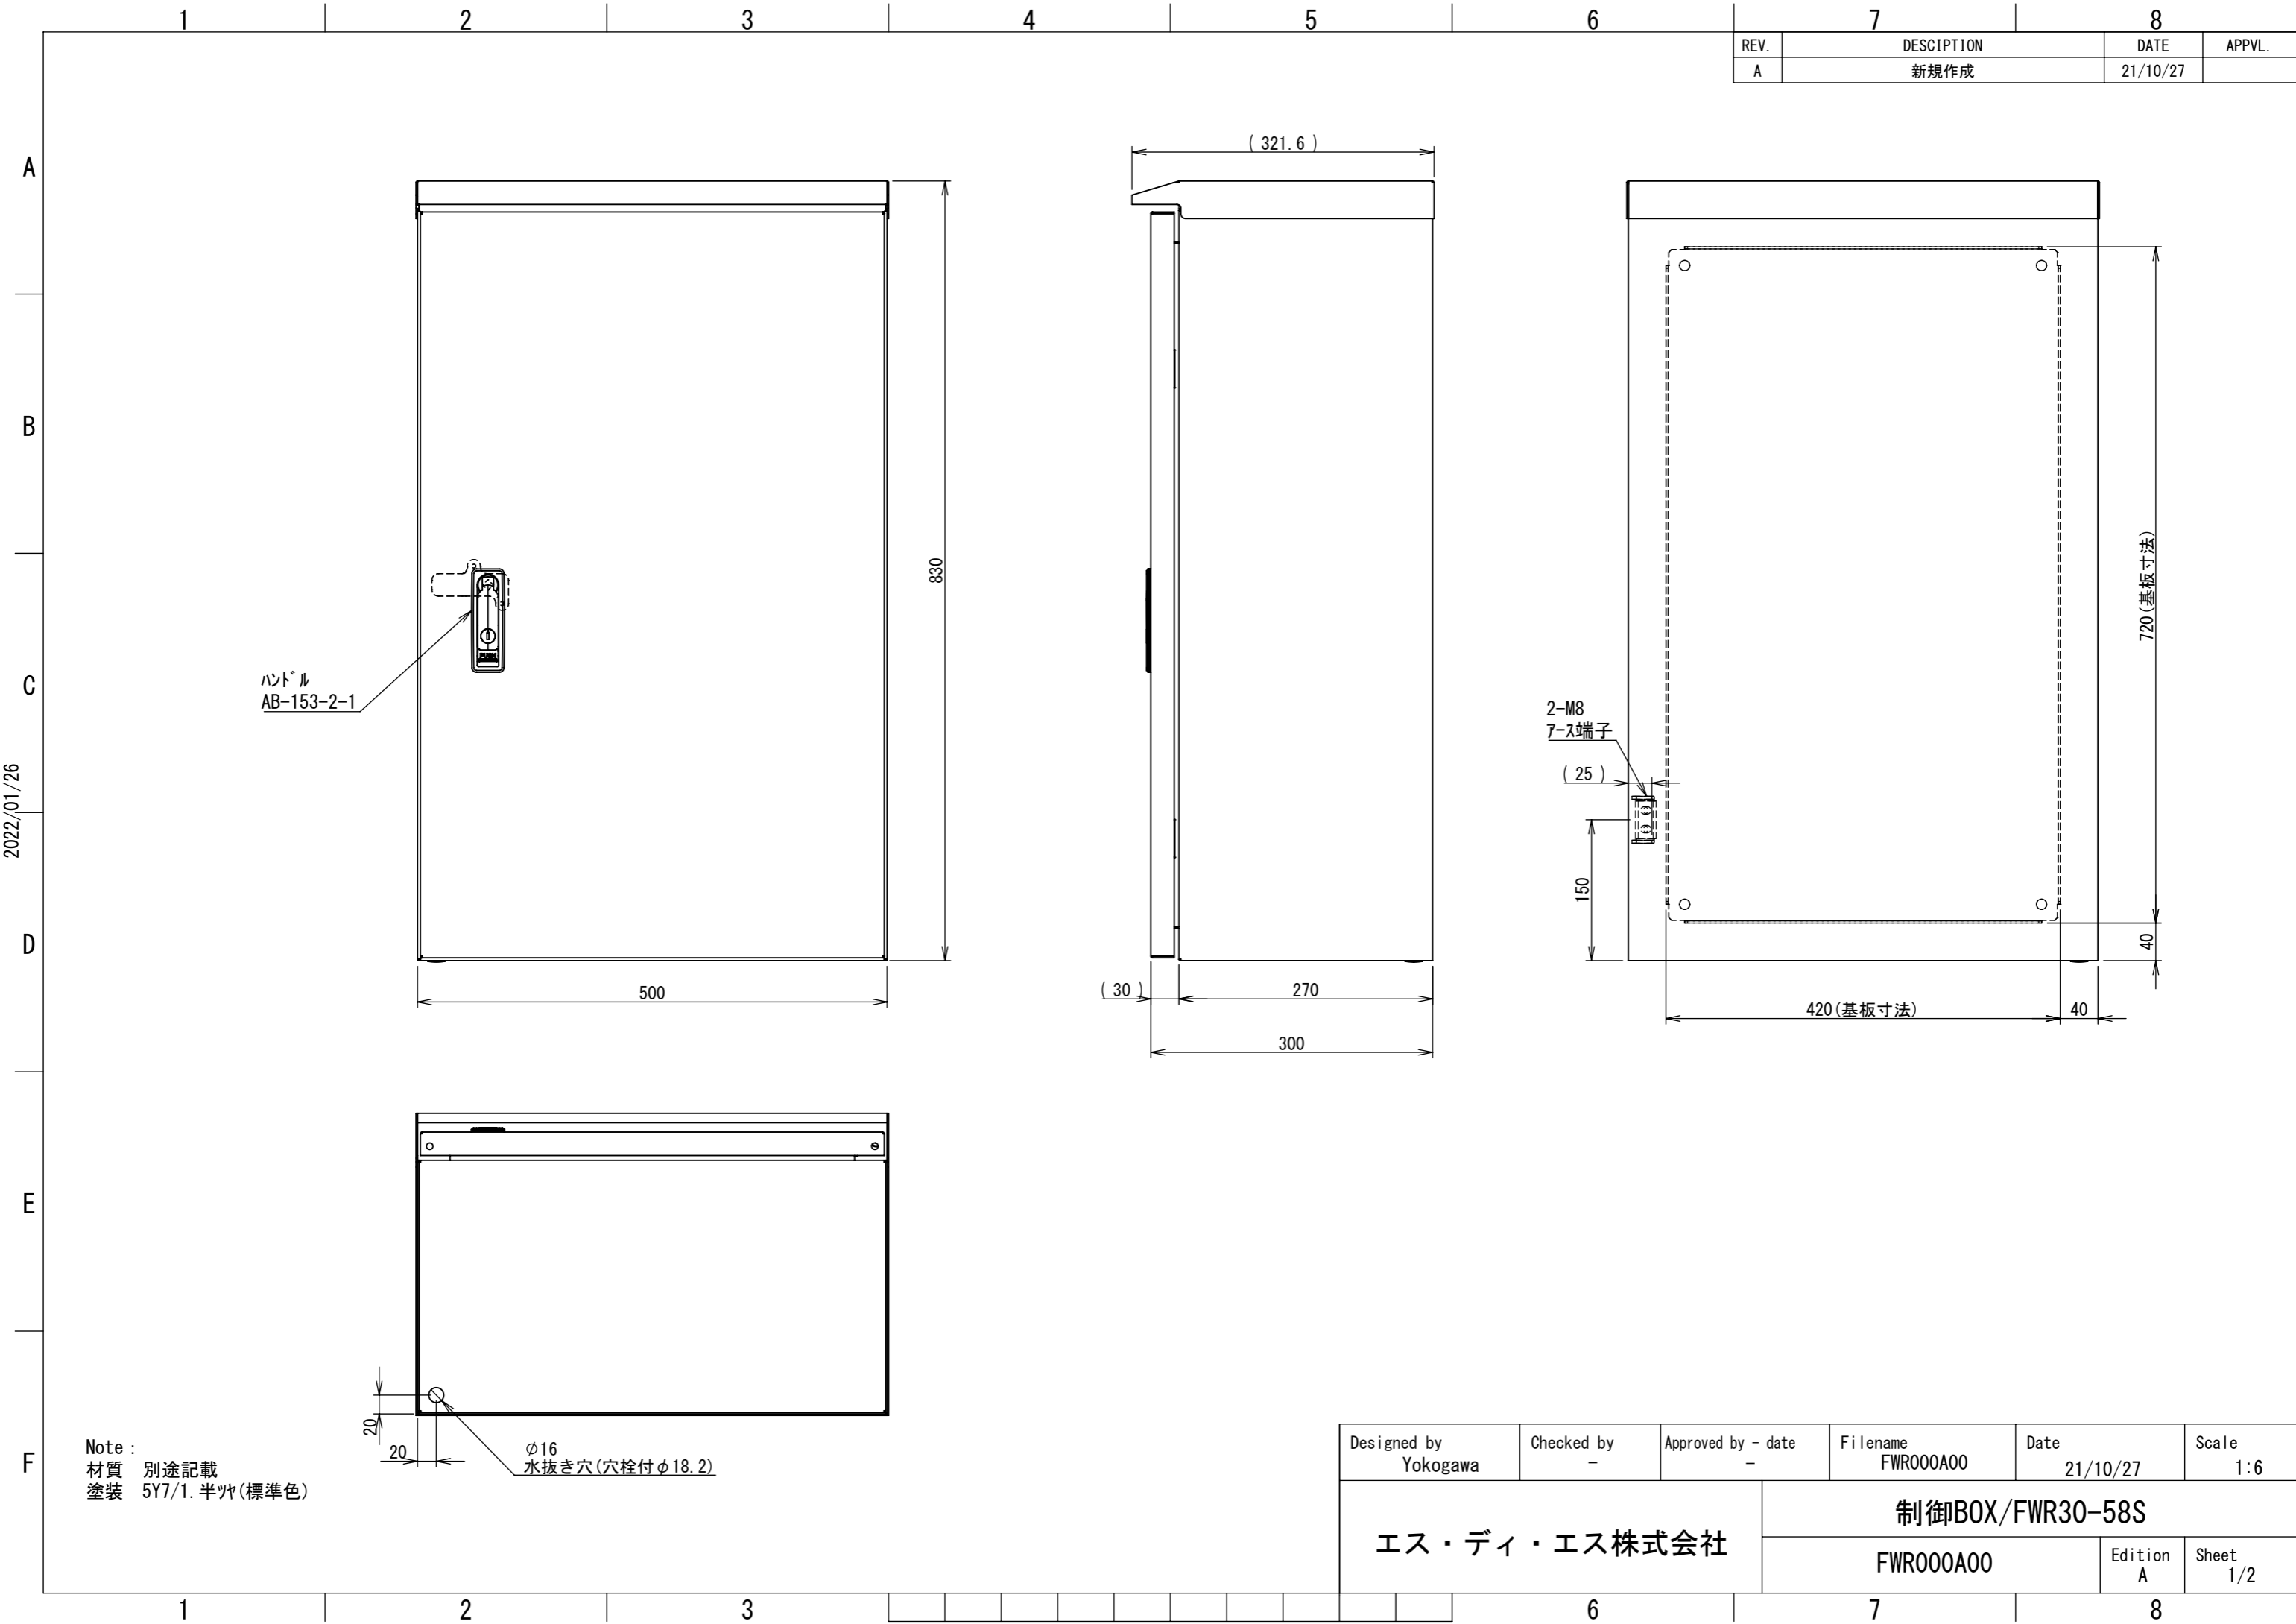

REV.	DESCRIPTION	DATE	APPVL.
A	新規作成	21/10/27	

2022/01/26

Note :
 材質 別途記載
 塗装 5Y7/1. 半ツヤ(標準色)

Designed by Yokogawa	Checked by -	Approved by - date -	Filename FWR000A00	Date 21/10/27	Scale 1:6
エス・ディ・エス株式会社			制御BOX/FWR30-58S		
			FWR000A00	Edition A	Sheet 1/2

2022/01/26

断面図 B-B

断面図 A-A

Note :
 材質 別途記載
 塗装 5Y7/1. 半ツヤ (標準色)

Designed by Yokogawa	Checked by -	Approved by - date -	Filename FWR000A00	Date 21/10/27	Scale 1:6
エス・ディ・エス株式会社			制御BOX/FWR30-58S		
			FWR000A00	Edition A	Sheet 2/2