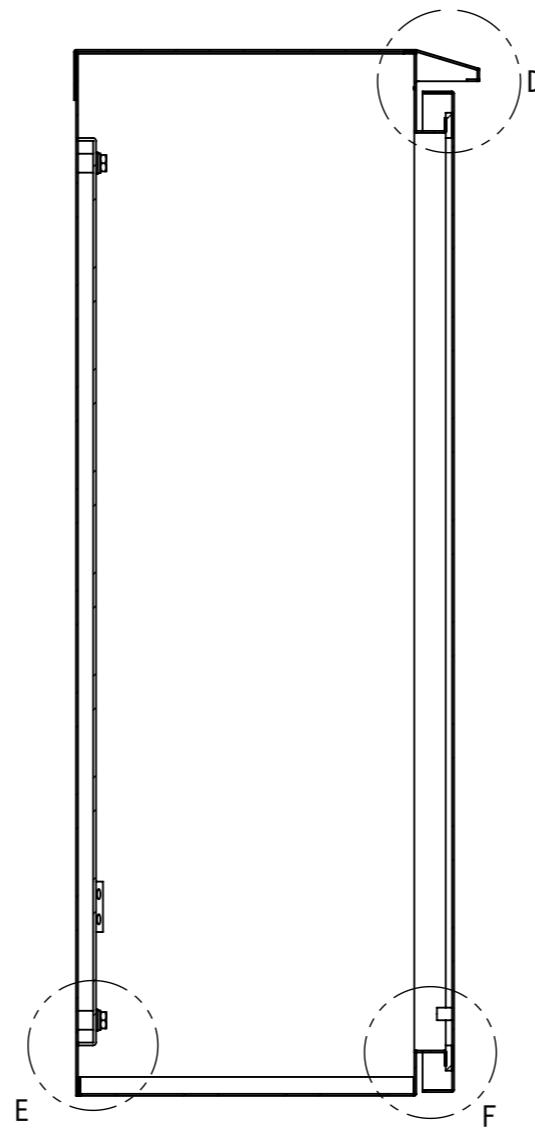

REV.	DESCRIPTION	DATE	APPVL.
A	新規作成	21/10/27	

2022/01/26

Note :
 材質 別途記載
 塗装 5Y7/1. 半ツヤ(標準色)

Designed by Yokogawa	Checked by -	Approved by - date -	Filename FWR000A00	Date 21/10/27	Scale 1:6
エス・ディ・エス株式会社			制御BOX/FWR30-58S		
			FWR000A00	Edition A	Sheet 1/2

2022/01/26

断面図 B-B

断面図 A-A

Note :
 材質 別途記載
 塗装 5Y7/1. 半ツヤ (標準色)

Designed by Yokogawa	Checked by -	Approved by - date -	Filename FWR000A00	Date 21/10/27	Scale 1:6
エス・ディ・エス株式会社			制御BOX/FWR30-58S		
			FWR000A00	Edition A	Sheet 2/2