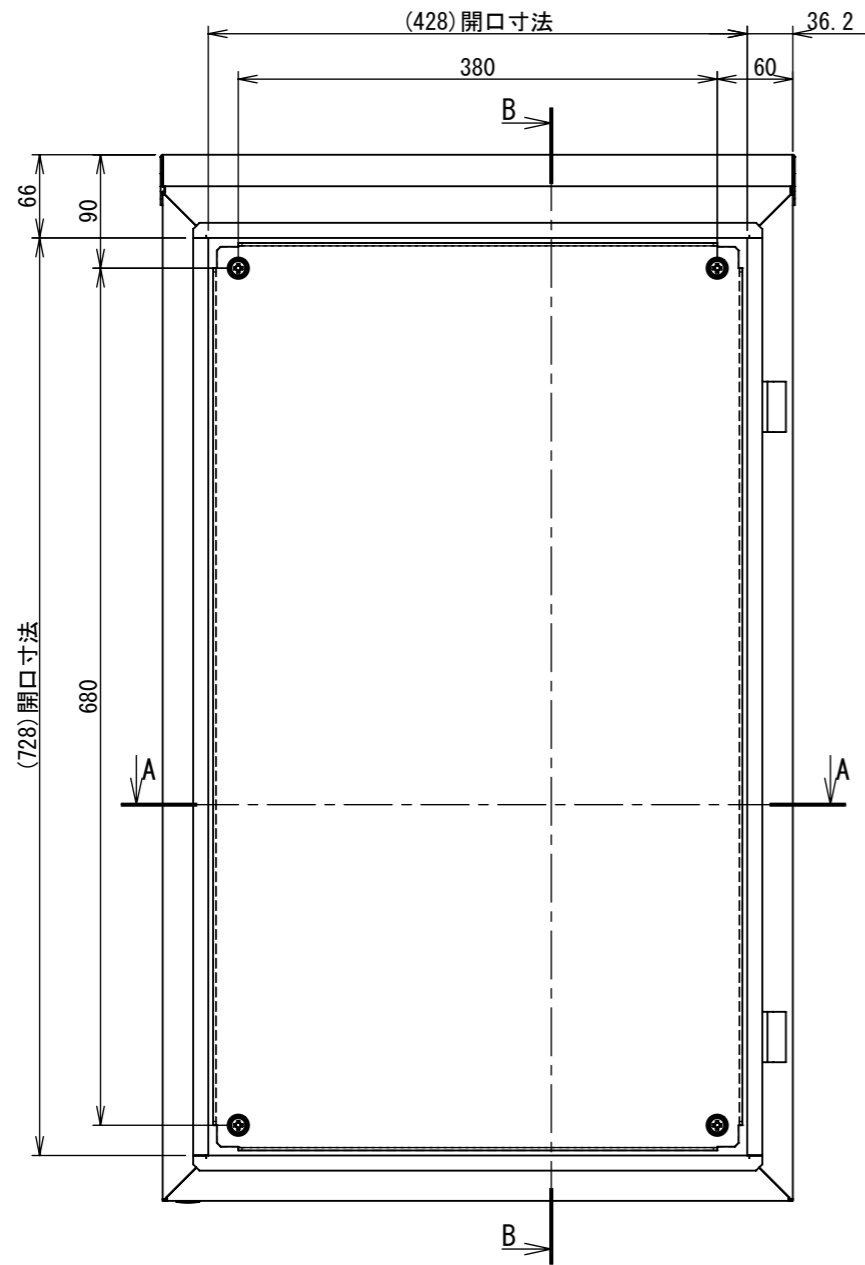

REV.	DESCRIPTION	DATE	APPVL.
A	新規作成	21/10/27	

2022/01/26

Note :
 材質 別途記載
 塗装 5Y7/1. 半ツヤ(標準色)

Designed by Yokogawa	Checked by -	Approved by - date -	Filename FWR000A00	Date 21/10/27	Scale 1:6
エス・ディ・エス株式会社			制御BOX/FWR30-58S		
			FWR000A00	Edition A	Sheet 1/2

2022/01/26

断面図 B-B

断面図 A-A

Note :
 材質 別途記載
 塗装 5Y7/1. 半ツヤ (標準色)

Designed by Yokogawa	Checked by -	Approved by - date -	Filename FWR000A00	Date 21/10/27	Scale 1:6
エス・ディ・エス株式会社			制御BOX/FWR30-58S		
			FWR000A00	Edition A	Sheet 2/2