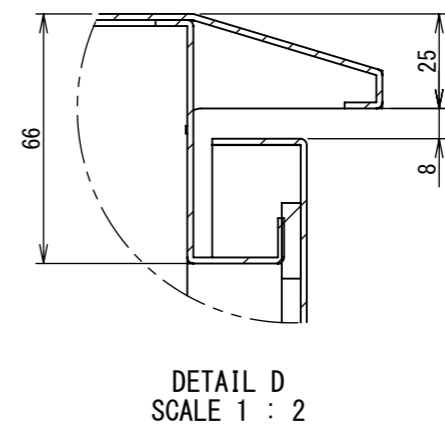

2022/01/26

断面図 B-B

断面図 A-A

Note :
 材質 別途記載
 塗装 5Y7/1. 半ツヤ (標準色)

Designed by Yokogawa	Checked by -	Approved by - date -	Filename FWR000A00	Date 21/10/27	Scale 1:6
エス・ディ・エス株式会社			制御BOX/FWR30-58S		
			FWR000A00	Edition A	Sheet 2/2