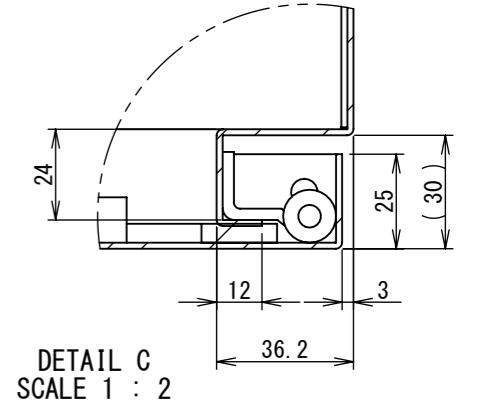

2022/01/26

断面図 B-B

断面図 A-A

Note :
 材質 別途記載
 塗装 5Y7/1. 半ツヤ (標準色)

Designed by Yokogawa	Checked by -	Approved by - date -	Filename FWR000A00	Date 21/10/27	Scale 1:6
エス・ディ・エス株式会社			制御BOX/FWR30-58S		
			FWR000A00	Edition A	Sheet 2/2