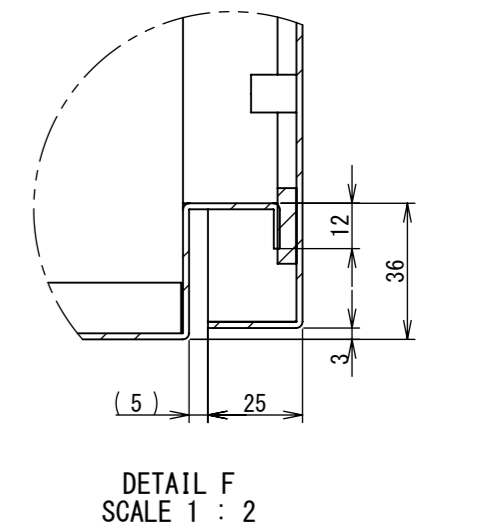

2022/01/26

断面図 B-B

断面図 A-A

Note :
 材質 別途記載
 塗装 5Y7/1. 半ツヤ (標準色)

Designed by Yokogawa	Checked by -	Approved by - date -	Filename FWR000A00	Date 21/10/27	Scale 1:6
エス・ディ・エス株式会社			制御BOX/FWR30-58S		
			FWR000A00	Edition A	Sheet 2/2