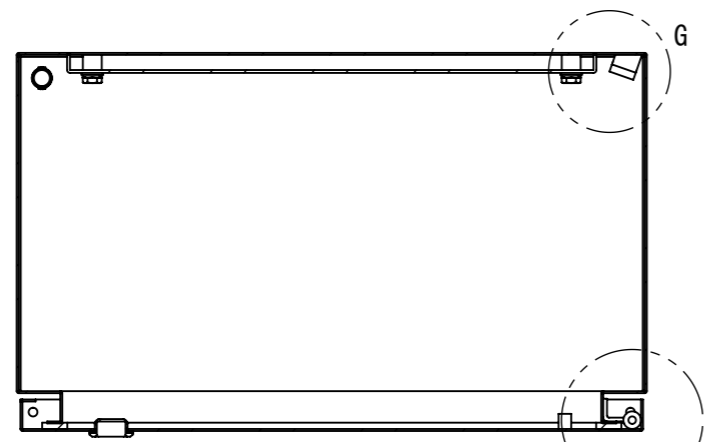

REV.	DESCRIPTION	DATE	APPVL.
A	新規作成	21/10/27	

2022/01/26

Note :
 材質 別途記載
 塗装 5Y7/1. 半ツヤ(標準色)

Designed by Yokogawa	Checked by -	Approved by - date -	Filename FWR000A00	Date 21/10/27	Scale 1:6
エス・ディ・エス株式会社			制御BOX/FWR30-58S		
			FWR000A00	Edition A	Sheet 1/2

2022/01/26

断面図 B-B

断面図 A-A

Note :
 材質 別途記載
 塗装 5Y7/1. 半ツヤ (標準色)

Designed by Yokogawa	Checked by -	Approved by - date -	Filename FWR000A00	Date 21/10/27	Scale 1:6
エス・ディ・エス株式会社			制御BOX/FWR30-58S		
			FWR000A00	Edition A	Sheet 2/2