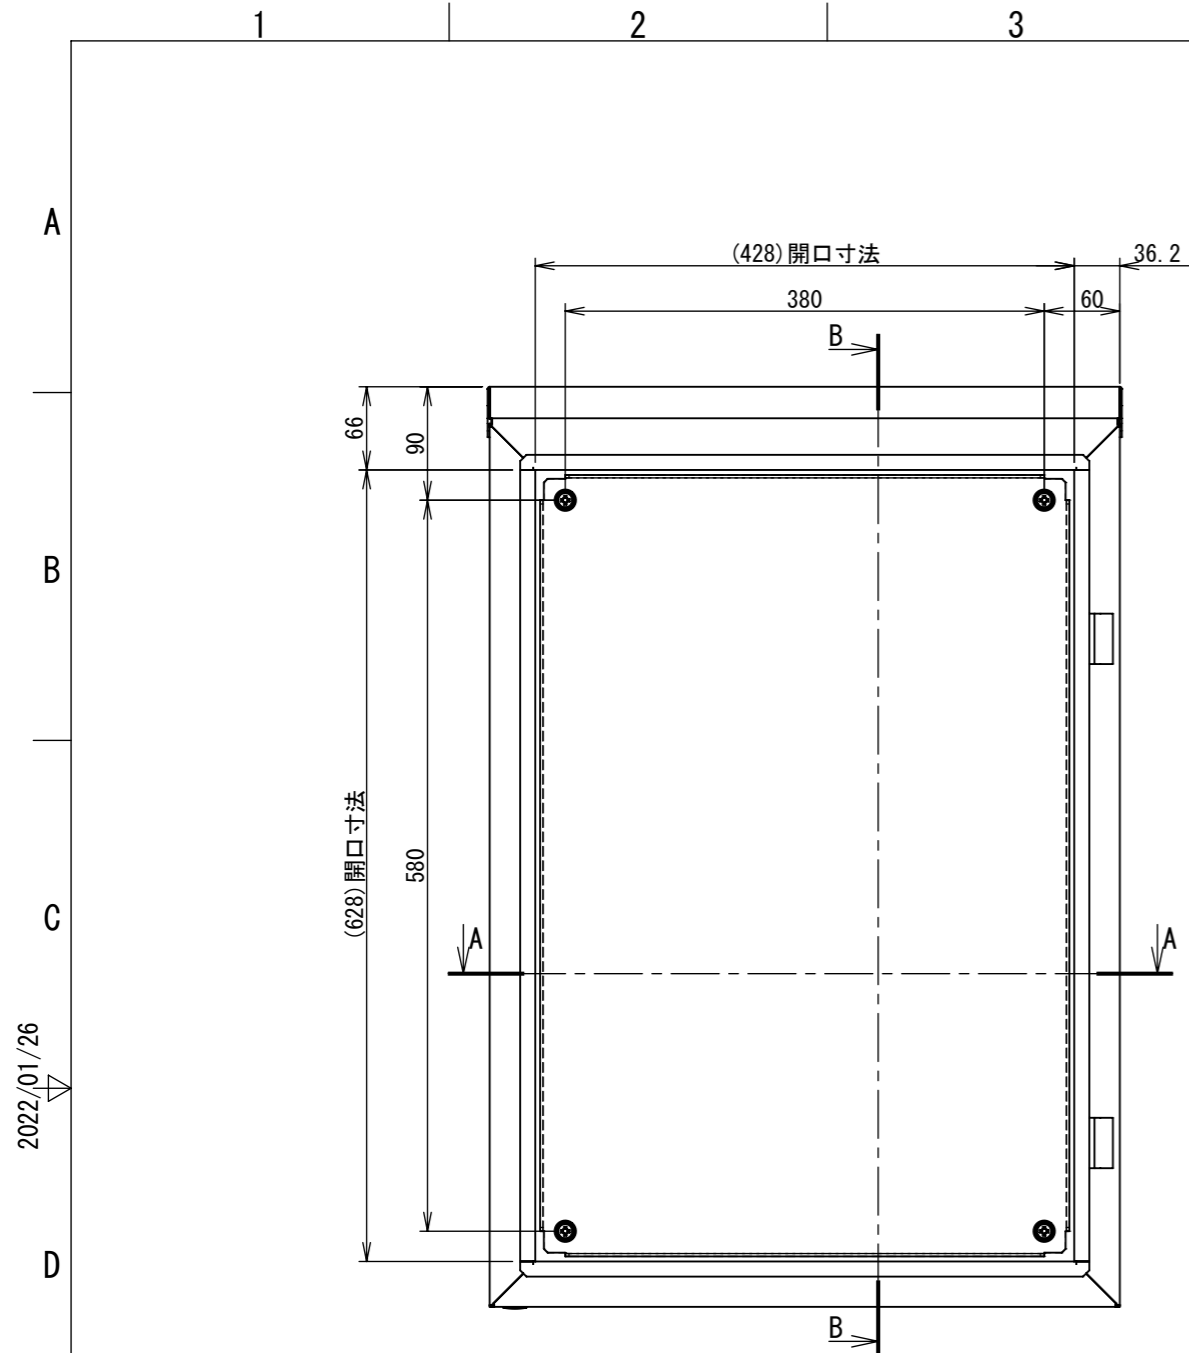

REV.	DESCRIPTION	DATE	APPVL.
A	新規作成	21/10/27	

Note :
 材質 別途記載
 塗装 5Y7/1. 半ツヤ(標準色)

Designed by Yokogawa	Checked by -	Approved by - date -	Filename FWR000A00	Date 21/10/27	Scale 1:6
エス・ディ・エス株式会社			制御BOX/FWR30-57S		
			FWR000A00	Edition A	Sheet 1/2

2022/01/26

Note :
材質 別途記載
塗装 5Y7/1. 半ツヤ (標準色)

Designed by Yokogawa	Checked by -	Approved by - date -	Filename FWR000A00	Date 21/10/27	Scale 1:6
エス・ディ・エス株式会社			制御BOX/FWR30-57S		
			FWR000A00	Edition A	Sheet 2/2