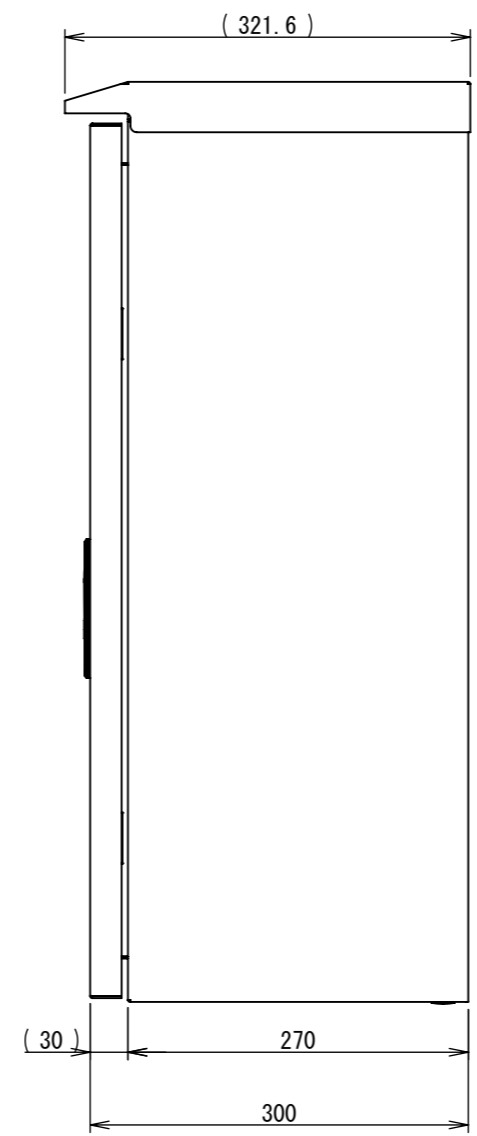

REV.	DESCRIPTION	DATE	APPVL.
A	新規作成	21/10/27	

Note :
 材質 別途記載
 塗装 5Y7/1. 半ツヤ(標準色)

Designed by Yokogawa	Checked by -	Approved by - date -	Filename FWR000A00	Date 21/10/27	Scale 1:6
エス・ディ・エス株式会社			制御BOX/FWR30-57S		
			FWR000A00	Edition A	Sheet 1/2

2022/01/26

Note :
材質 別途記載
塗装 5Y7/1. 半ツヤ (標準色)

Designed by Yokogawa	Checked by -	Approved by - date -	Filename FWR000A00	Date 21/10/27	Scale 1:6
エス・ディ・エス株式会社			制御BOX/FWR30-57S		
			FWR000A00	Edition A	Sheet 2/2