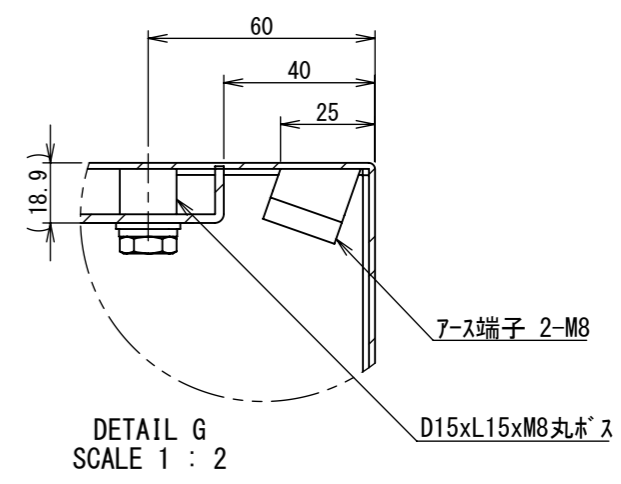

Note :
材質 別途記載
塗装 5Y7/1. 半ツヤ (標準色)

Designed by Yokogawa	Checked by -	Approved by - date -	Filename FWR000A00	Date 21/10/27	Scale 1:6
エス・ディ・エス株式会社			制御BOX/FWR30-57S		
			FWR000A00	Edition A	Sheet 2/2

2022/01/26