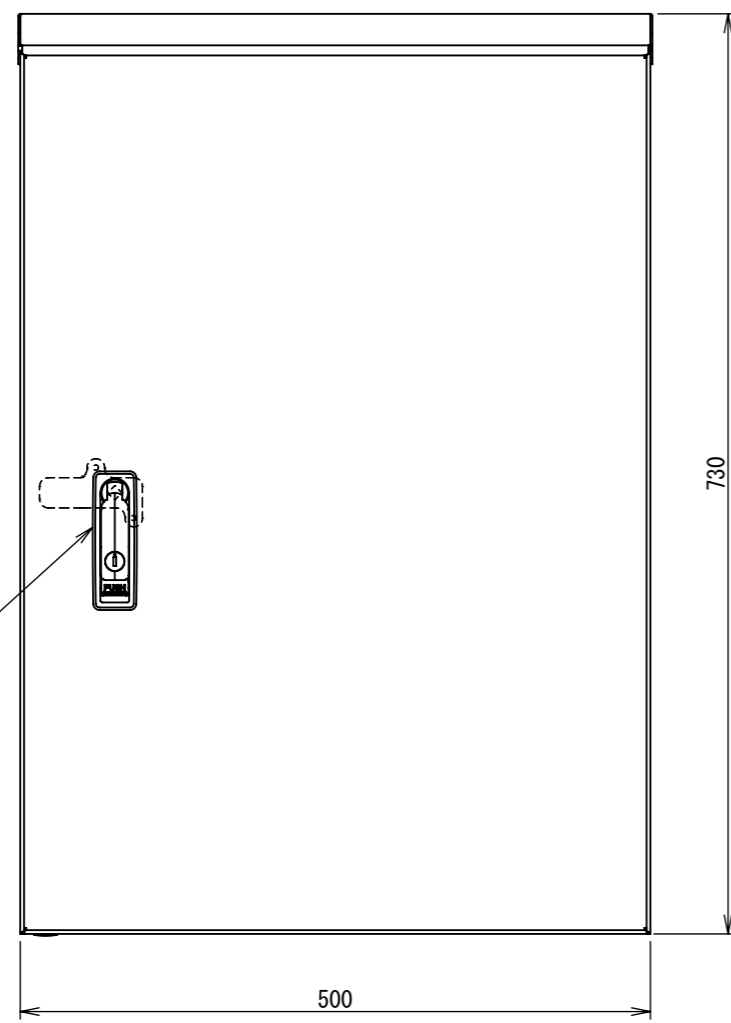

REV.	DESCRIPTION	DATE	APPVL.
A	新規作成	21/10/27	

Note :
 材質 別途記載
 塗装 5Y7/1. 半ツヤ(標準色)

Designed by Yokogawa	Checked by -	Approved by - date -	Filename FWR000A00	Date 21/10/27	Scale 1:6
エス・ディ・エス株式会社			制御BOX/FWR30-57S		
			FWR000A00	Edition A	Sheet 1/2