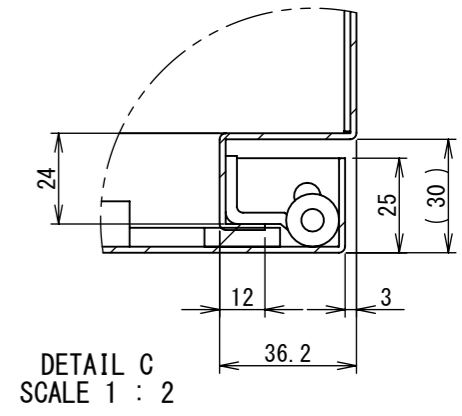

Note :
材質 別途記載
塗装 5Y7/1. 半ツヤ (標準色)

Designed by Yokogawa	Checked by -	Approved by - date -	Filename FWR000A00	Date 21/10/27	Scale 1:6
エス・ディ・エス株式会社			制御BOX/FWR30-57S		
			FWR000A00	Edition A	Sheet 2/2

2022/01/26