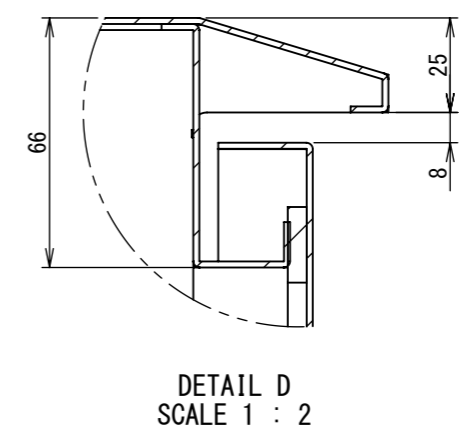

Note :
材質 別途記載
塗装 5Y7/1. 半ツヤ (標準色)

Designed by Yokogawa	Checked by -	Approved by - date -	Filename FWR000A00	Date 21/10/27	Scale 1:6
エス・ディ・エス株式会社			制御BOX/FWR30-57S		
			FWR000A00	Edition A	Sheet 2/2

2022/01/26