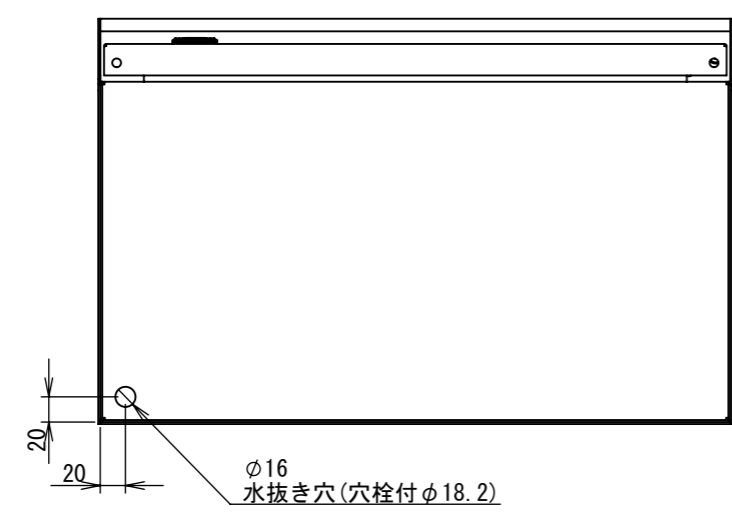

REV.	DESCRIPTION	DATE	APPVL.
A	新規作成	21/10/27	

Note :
 材質 別途記載
 塗装 5Y7/1. 半ツヤ(標準色)

Designed by Yokogawa	Checked by -	Approved by - date -	Filename FWR000A00	Date 21/10/27	Scale 1:6
エス・ディ・エス株式会社			制御BOX/FWR30-57S		
			FWR000A00	Edition A	Sheet 1/2