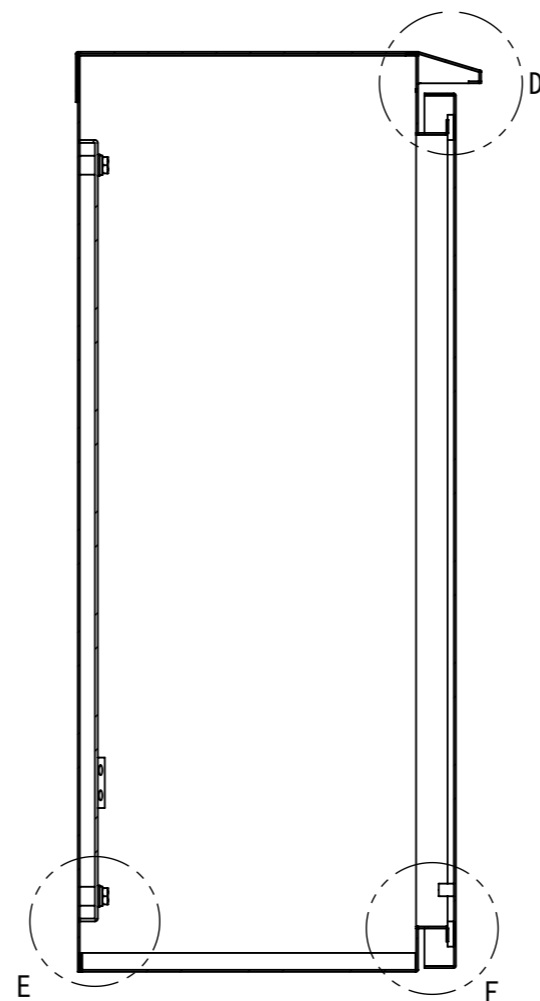

REV.	DESCRIPTION	DATE	APPVL.
A	新規作成	21/10/27	

Note :
 材質 別途記載
 塗装 5Y7/1. 半ツヤ(標準色)

Designed by Yokogawa	Checked by -	Approved by - date -	Filename FWR000A00	Date 21/10/27	Scale 1:6
エス・ディ・エス株式会社			制御BOX/FWR30-57S		
			FWR000A00	Edition A	Sheet 1/2

2022/01/26

Note :
材質 別途記載
塗装 5Y7/1. 半ツヤ (標準色)

Designed by Yokogawa	Checked by -	Approved by - date -	Filename FWR000A00	Date 21/10/27	Scale 1:6
エス・ディ・エス株式会社			制御BOX/FWR30-57S		
			FWR000A00	Edition A	Sheet 2/2