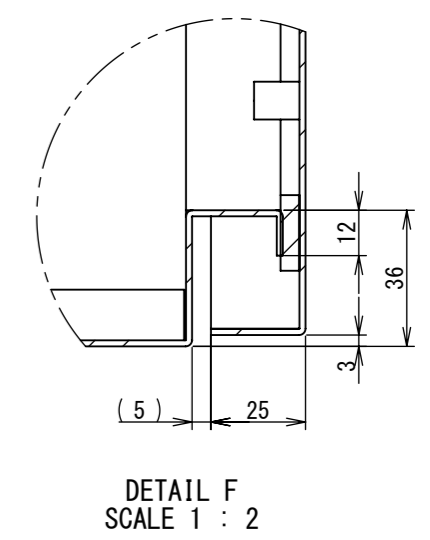

Note :
材質 別途記載
塗装 5Y7/1. 半ツヤ (標準色)

Designed by Yokogawa	Checked by -	Approved by - date -	Filename FWR000A00	Date 21/10/27	Scale 1:6
エス・ディ・エス株式会社			制御BOX/FWR30-57S		
			FWR000A00	Edition A	Sheet 2/2

2022/01/26