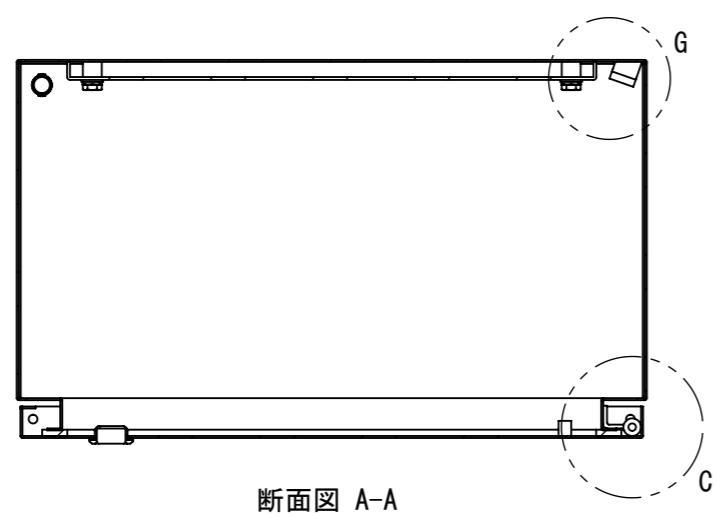

Note :
材質 別途記載
塗装 5Y7/1. 半ツヤ (標準色)

Designed by Yokogawa	Checked by -	Approved by - date -	Filename FWR000A00	Date 21/10/27	Scale 1:6
エス・ディ・エス株式会社			制御BOX/FWR30-57S		
			FWR000A00	Edition A	Sheet 2/2

2022/01/26