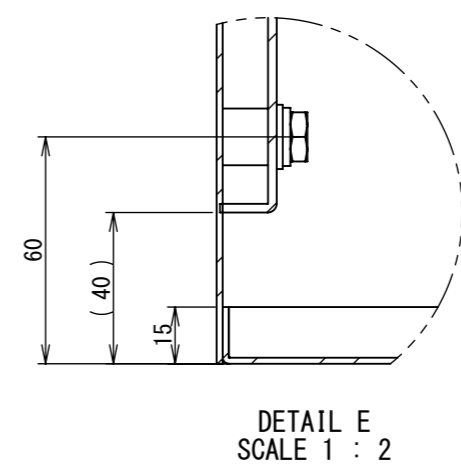

Note :
材質 別途記載
塗装 5Y7/1. 半ツヤ (標準色)

Designed by Yokogawa	Checked by -	Approved by - date -	Filename FWR000A00	Date 21/10/27	Scale 1:6
エス・ディ・エス株式会社			制御BOX/FWR30-57S		
			FWR000A00	Edition A	Sheet 2/2

2022/01/26