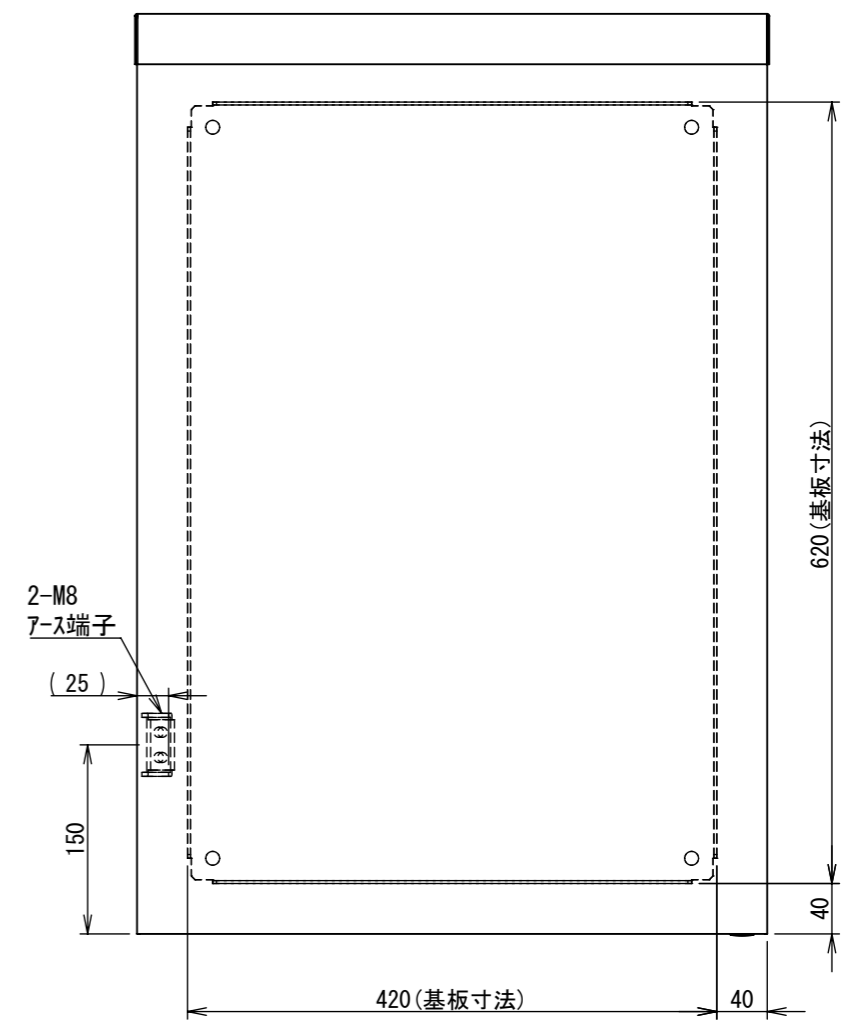

REV.	DESCRIPTION	DATE	APPVL.
A	新規作成	21/10/27	

Note :
 材質 別途記載
 塗装 5Y7/1. 半ツヤ(標準色)

Designed by Yokogawa	Checked by -	Approved by - date -	Filename FWR000A00	Date 21/10/27	Scale 1:6
エス・ディ・エス株式会社			制御BOX/FWR30-57S		
			FWR000A00	Edition A	Sheet 1/2

2022/01/26

Note :
材質 別途記載
塗装 5Y7/1. 半ツヤ (標準色)

Designed by Yokogawa	Checked by -	Approved by - date -	Filename FWR000A00	Date 21/10/27	Scale 1:6
エス・ディ・エス株式会社			制御BOX/FWR30-57S		
			FWR000A00	Edition A	Sheet 2/2