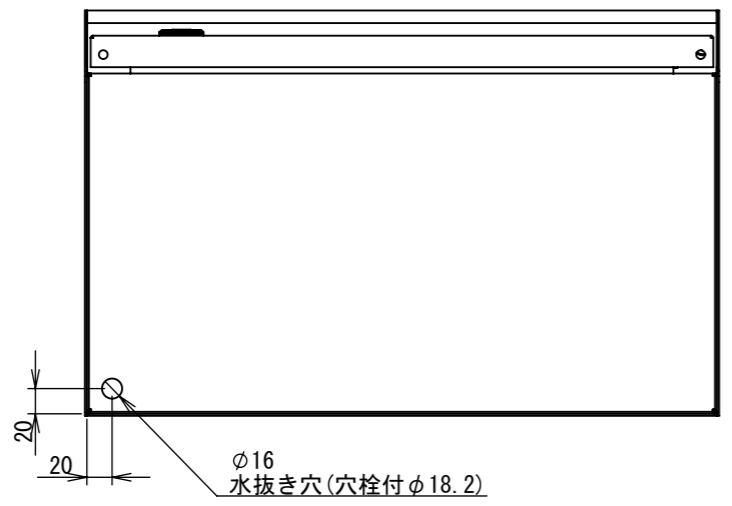

REV.	DESCRIPTION	DATE	APPVL.
A	新規作成	21/10/27	

Note :  
材質 別途記載  
塗装 5Y7/1. 半ツヤ(標準色)

Designed by Yokogawa	Checked by -	Approved by - date -	Filename FWR000A00	Date 21/10/27	Scale 1:6
エス・ディ・エス株式会社			制御BOX/FWR30-56S		
			FWR000A00	Edition A	Sheet 1/2

2022/01/26

断面図 B-B

断面図 A-A

Note :  
材質 別途記載  
塗装 5Y7/1. 半ツヤ (標準色)

Designed by Yokogawa	Checked by -	Approved by - date -	Filename FWR000A00	Date 21/10/27	Scale 1:6
エス・ディ・エス株式会社			制御BOX/FWR30-56S		
			FWR000A00	Edition A	Sheet 2/2