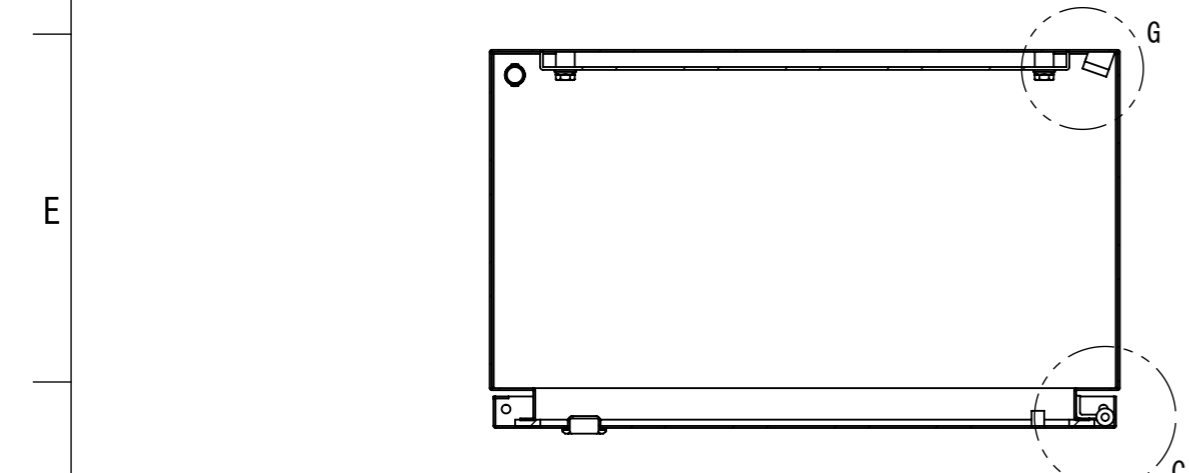

REV.	DESCRIPTION	DATE	APPVL.
A	新規作成	21/10/27	

Note :  
材質 別途記載  
塗装 5Y7/1. 半ツヤ(標準色)

Designed by Yokogawa	Checked by -	Approved by - date -	Filename FWR000A00	Date 21/10/27	Scale 1:6
エス・ディ・エス株式会社			制御BOX/FWR30-56S		
			FWR000A00	Edition A	Sheet 1/2

2022/01/26

断面図 B-B

断面図 A-A

Note :  
材質 別途記載  
塗装 5Y7/1. 半ツヤ (標準色)

Designed by Yokogawa	Checked by -	Approved by - date -	Filename FWR000A00	Date 21/10/27	Scale 1:6
エス・ディ・エス株式会社			制御BOX/FWR30-56S		
			FWR000A00	Edition A	Sheet 2/2