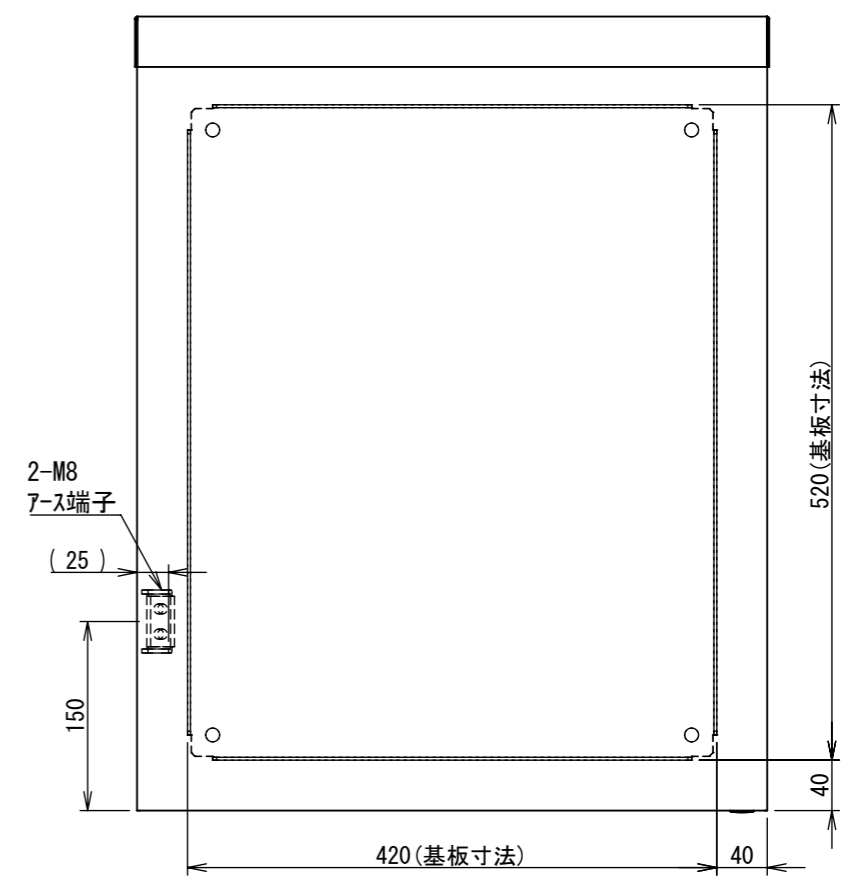

REV.	DESCRIPTION	DATE	APPVL.
A	新規作成	21/10/27	

Note :  
材質 別途記載  
塗装 5Y7/1. 半ツヤ(標準色)

Designed by Yokogawa	Checked by -	Approved by - date -	Filename FWR000A00	Date 21/10/27	Scale 1:6
エス・ディ・エス株式会社			制御BOX/FWR30-56S		
			FWR000A00	Edition A	Sheet 1/2

2022/01/26

断面図 B-B

断面図 A-A

Note :  
材質 別途記載  
塗装 5Y7/1. 半ツヤ (標準色)

Designed by Yokogawa	Checked by -	Approved by - date -	Filename FWR000A00	Date 21/10/27	Scale 1:6
エス・ディ・エス株式会社			制御BOX/FWR30-56S		
			FWR000A00	Edition A	Sheet 2/2