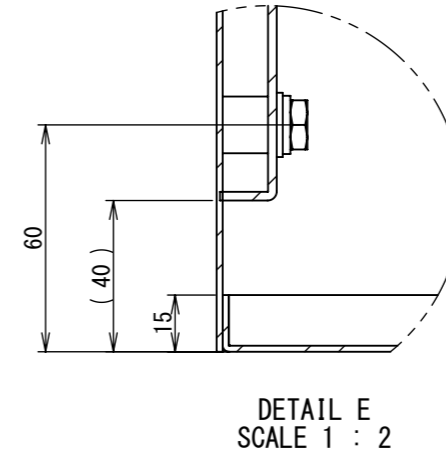

REV.	DESCRIPTION	DATE	APPVL.
A	新規作成	21/10/27	

Note :  
材質 別途記載  
塗装 5Y7/1. 半ツヤ(標準色)

Designed by Yokogawa	Checked by -	Approved by - date -	Filename FWR000A00	Date 21/10/27	Scale 1:6
エス・ディ・エス株式会社			制御BOX/FWR30-56S		
			FWR000A00	Edition A	Sheet 1/2

2022/01/26

断面図 B-B

断面図 A-A

Note :  
材質 別途記載  
塗装 5Y7/1. 半ツヤ (標準色)

Designed by Yokogawa	Checked by -	Approved by - date -	Filename FWR000A00	Date 21/10/27	Scale 1:6
エス・ディ・エス株式会社			制御BOX/FWR30-56S		
			FWR000A00	Edition A	Sheet 2/2