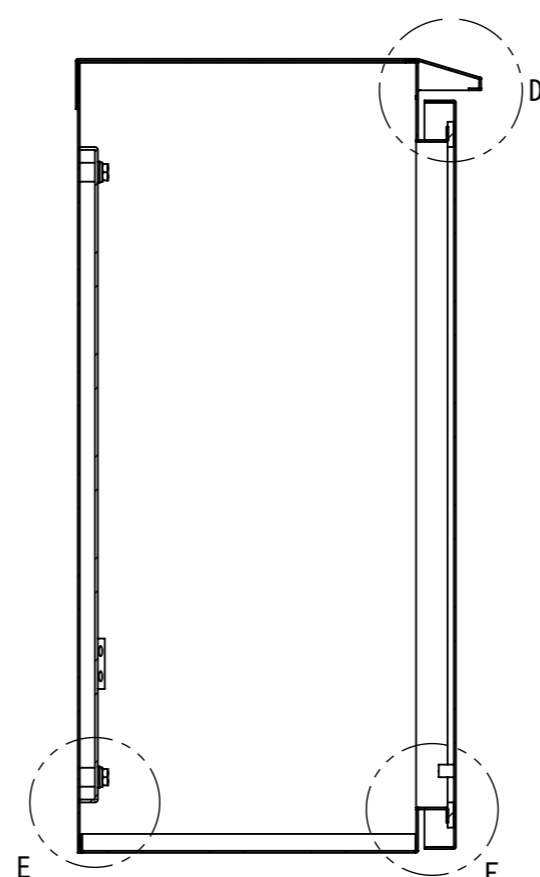

REV.	DESCRIPTION	DATE	APPVL.
A	新規作成	21/10/27	

Note :  
材質 別途記載  
塗装 5Y7/1. 半ツヤ(標準色)

Designed by Yokogawa	Checked by -	Approved by - date -	Filename FWR000A00	Date 21/10/27	Scale 1:6
エス・ディ・エス株式会社			制御BOX/FWR30-56S		
			FWR000A00	Edition A	Sheet 1/2

2022/01/26

断面図 B-B

断面図 A-A

Note :  
材質 別途記載  
塗装 5Y7/1. 半ツヤ (標準色)

Designed by Yokogawa	Checked by -	Approved by - date -	Filename FWR000A00	Date 21/10/27	Scale 1:6
エス・ディ・エス株式会社			制御BOX/FWR30-56S		
			FWR000A00	Edition A	Sheet 2/2