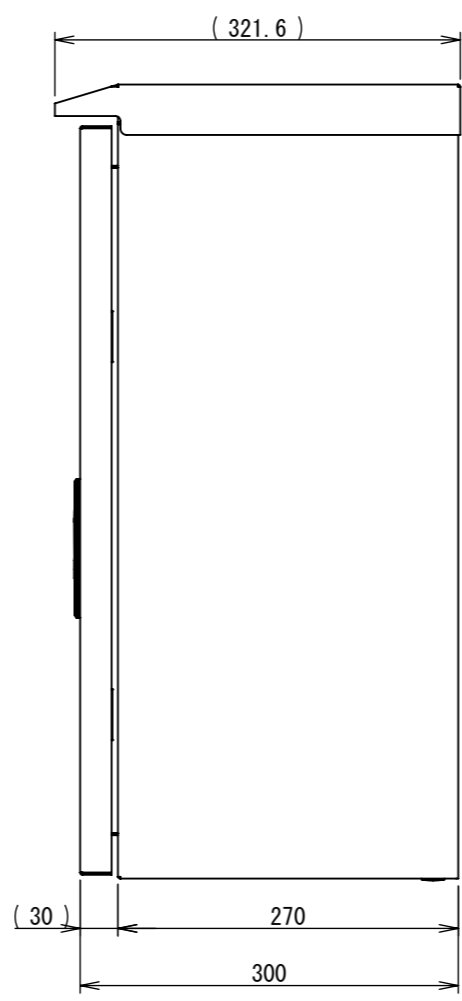

REV.	DESCRIPTION	DATE	APPVL.
A	新規作成	21/10/27	

Note :  
材質 別途記載  
塗装 5Y7/1. 半ツヤ(標準色)

Designed by Yokogawa	Checked by -	Approved by - date -	Filename FWR000A00	Date 21/10/27	Scale 1:6
エス・ディ・エス株式会社			制御BOX/FWR30-56S		
			FWR000A00	Edition A	Sheet 1/2

2022/01/26

断面図 B-B

断面図 A-A

Note :  
材質 別途記載  
塗装 5Y7/1. 半ツヤ (標準色)

Designed by Yokogawa	Checked by -	Approved by - date -	Filename FWR000A00	Date 21/10/27	Scale 1:6
エス・ディ・エス株式会社			制御BOX/FWR30-56S		
			FWR000A00	Edition A	Sheet 2/2