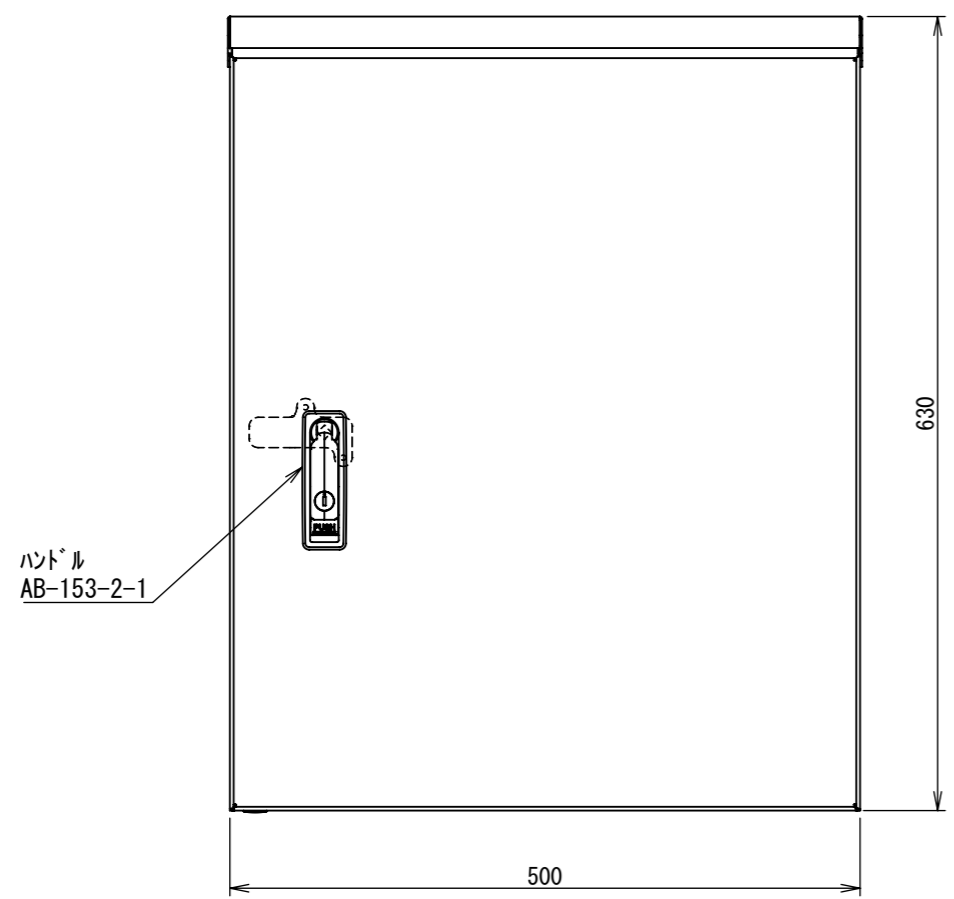

REV.	DESCRIPTION	DATE	APPVL.
A	新規作成	21/10/27	

Note :  
材質 別途記載  
塗装 5Y7/1. 半ツヤ(標準色)

Designed by Yokogawa	Checked by -	Approved by - date -	Filename FWR000A00	Date 21/10/27	Scale 1:6
エス・ディ・エス株式会社			制御BOX/FWR30-56S		
			FWR000A00	Edition A	Sheet 1/2

2022/01/26

断面図 B-B

断面図 A-A

Note :  
材質 別途記載  
塗装 5Y7/1. 半ツヤ (標準色)

Designed by Yokogawa	Checked by -	Approved by - date -	Filename FWR000A00	Date 21/10/27	Scale 1:6
エス・ディ・エス株式会社			制御BOX/FWR30-56S		
			FWR000A00	Edition A	Sheet 2/2