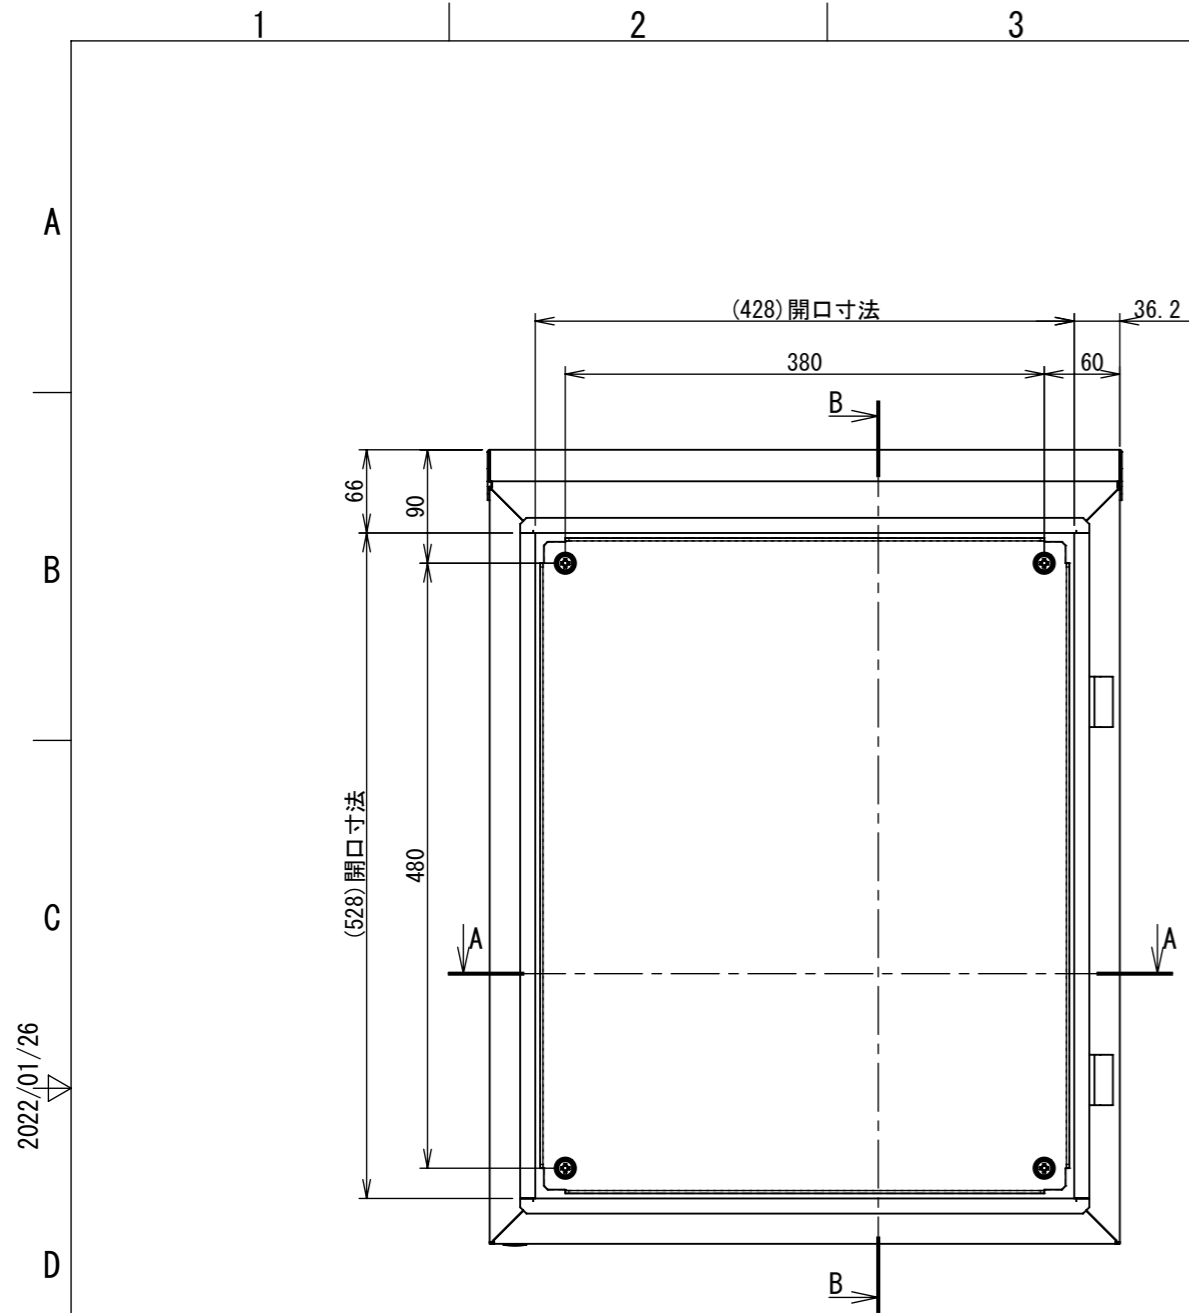

REV.	DESCRIPTION	DATE	APPVL.
A	新規作成	21/10/27	

Note :  
材質 別途記載  
塗装 5Y7/1. 半ツヤ(標準色)

Designed by Yokogawa	Checked by -	Approved by - date -	Filename FWR000A00	Date 21/10/27	Scale 1:6
エス・ディ・エス株式会社			制御BOX/FWR30-56S		
			FWR000A00	Edition A	Sheet 1/2

2022/01/26

断面図 B-B

断面図 A-A

Note :  
材質 別途記載  
塗装 5Y7/1. 半ツヤ (標準色)

Designed by Yokogawa	Checked by -	Approved by - date -	Filename FWR000A00	Date 21/10/27	Scale 1:6
エス・ディ・エス株式会社			制御BOX/FWR30-56S		
			FWR000A00	Edition A	Sheet 2/2