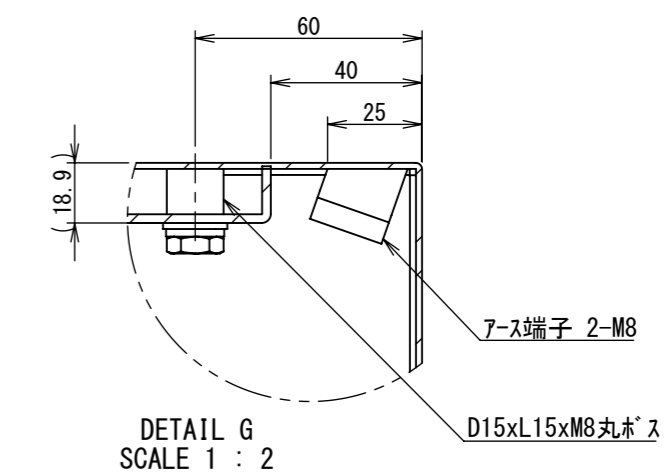

REV.	DESCRIPTION	DATE	APPVL.
A	新規作成	21/10/27	

Note :  
材質 別途記載  
塗装 5Y7/1. 半ツヤ(標準色)

Designed by Yokogawa	Checked by -	Approved by - date -	Filename FWR000A00	Date 21/10/27	Scale 1:6
エス・ディ・エス株式会社			制御BOX/FWR30-56S		
			FWR000A00	Edition A	Sheet 1/2

2022/01/26

断面図 B-B

断面図 A-A

Note :  
材質 別途記載  
塗装 5Y7/1. 半ツヤ (標準色)

Designed by Yokogawa	Checked by -	Approved by - date -	Filename FWR000A00	Date 21/10/27	Scale 1:6
エス・ディ・エス株式会社			制御BOX/FWR30-56S		
			FWR000A00	Edition A	Sheet 2/2