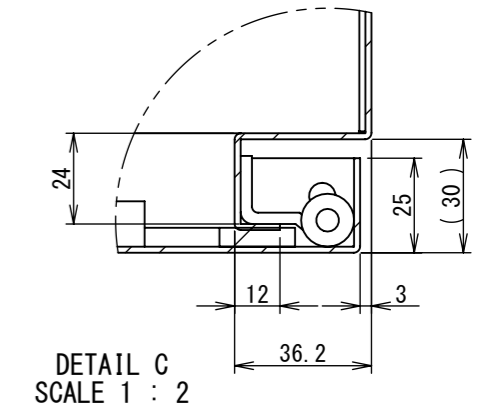

REV.	DESCRIPTION	DATE	APPVL.
A	新規作成	21/10/27	

Note :  
材質 別途記載  
塗装 5Y7/1. 半ツヤ(標準色)

Designed by Yokogawa	Checked by -	Approved by - date -	Filename FWR000A00	Date 21/10/27	Scale 1:6
エス・ディ・エス株式会社			制御BOX/FWR30-56S		
			FWR000A00	Edition A	Sheet 1/2

2022/01/26

断面図 B-B

断面図 A-A

Note :  
材質 別途記載  
塗装 5Y7/1. 半ツヤ (標準色)

Designed by Yokogawa	Checked by -	Approved by - date -	Filename FWR000A00	Date 21/10/27	Scale 1:6
エス・ディ・エス株式会社			制御BOX/FWR30-56S		
			FWR000A00	Edition A	Sheet 2/2