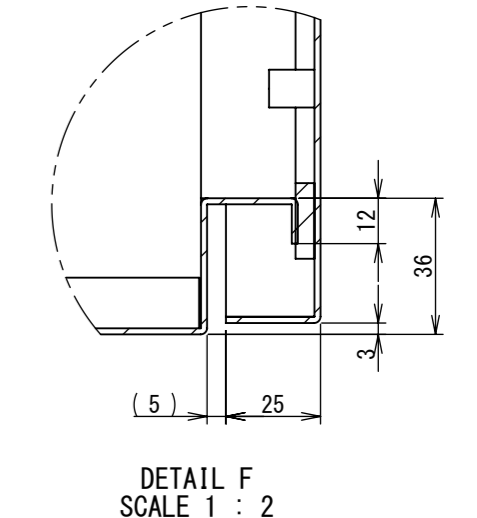

REV.	DESCRIPTION	DATE	APPVL.
A	新規作成	21/10/27	

Note :  
材質 別途記載  
塗装 5Y7/1. 半ツヤ(標準色)

Designed by Yokogawa	Checked by -	Approved by - date -	Filename FWR000A00	Date 21/10/27	Scale 1:6
エス・ディ・エス株式会社			制御BOX/FWR30-56S		
			FWR000A00	Edition A	Sheet 1/2

2022/01/26

断面図 B-B

断面図 A-A

Note :  
材質 別途記載  
塗装 5Y7/1. 半ツヤ (標準色)

Designed by Yokogawa	Checked by -	Approved by - date -	Filename FWR000A00	Date 21/10/27	Scale 1:6
エス・ディ・エス株式会社			制御BOX/FWR30-56S		
			FWR000A00	Edition A	Sheet 2/2