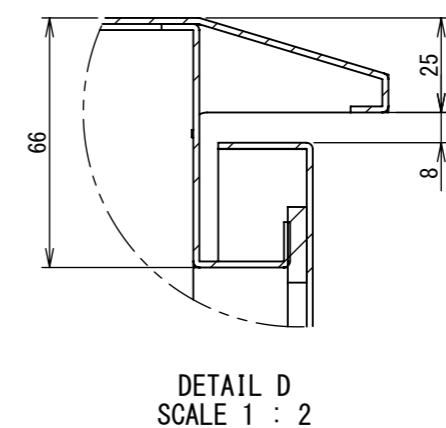

REV.	DESCRIPTION	DATE	APPVL.
A	新規作成	21/10/27	

Note :  
材質 別途記載  
塗装 5Y7/1. 半ツヤ(標準色)

Designed by Yokogawa	Checked by -	Approved by - date -	Filename FWR000A00	Date 21/10/27	Scale 1:6
エス・ディ・エス株式会社			制御BOX/FWR30-56S		
			FWR000A00	Edition A	Sheet 1/2

2022/01/26

断面図 B-B

断面図 A-A

Note :  
材質 別途記載  
塗装 5Y7/1. 半ツヤ (標準色)

Designed by Yokogawa	Checked by -	Approved by - date -	Filename FWR000A00	Date 21/10/27	Scale 1:6
エス・ディ・エス株式会社			制御BOX/FWR30-56S		
			FWR000A00	Edition A	Sheet 2/2