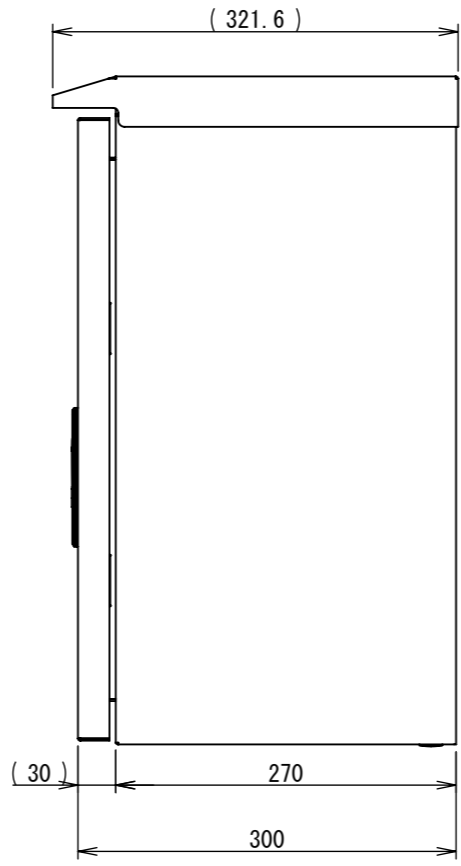

REV.	DESCRIPTION	DATE	APPL.
A	新規作成	21/10/27	

Note :  
材質 別途記載  
塗装 5Y7/1. 半ツヤ(標準色)

Designed by Yokogawa	Checked by -	Approved by - date -	Filename FWR000A00	Date 21/10/27	Scale 1:6
エス・ディ・エス株式会社			制御BOX/FWR30-55S		
			FWR000A00	Edition A	Sheet 1/2

2022/01/26

2022/01/26

断面図 A-A

断面図 B-B

DETAIL G  
SCALE 1 : 2

DETAIL D  
SCALE 1 : 2

DETAIL C  
SCALE 1 : 2

DETAIL E  
SCALE 1 : 2

DETAIL F  
SCALE 1 : 2

Note :  
材質 別途記載  
塗装 5Y7/1. 半ツヤ(標準色)

Designed by Yokogawa	Checked by -	Approved by - date -	Filename FWR000A00	Date 21/10/27	Scale 1:6
エス・ディ・エス株式会社			制御BOX/FWR30-55S		
			FWR000A00	Edition A	Sheet 2/2