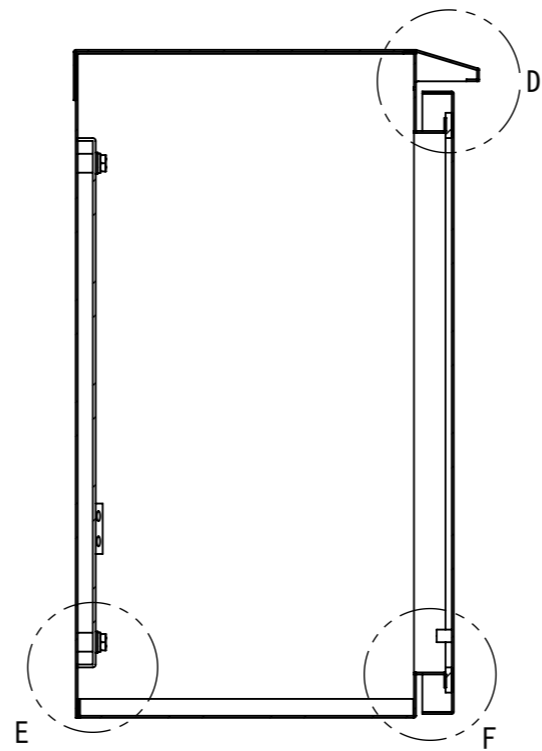

REV.	DESCRIPTION	DATE	APPL.
A	新規作成	21/10/27	

Note :  
材質 別途記載  
塗装 5Y7/1. 半ツヤ(標準色)

Designed by Yokogawa	Checked by -	Approved by - date -	Filename FWR000A00	Date 21/10/27	Scale 1:6
エス・ディ・エス株式会社			制御BOX/FWR30-55S		
			FWR000A00	Edition A	Sheet 1/2

2022/01/26

2022/01/26

断面図 A-A

断面図 B-B

DETAIL G  
SCALE 1 : 2

DETAIL D  
SCALE 1 : 2

DETAIL C  
SCALE 1 : 2

DETAIL E  
SCALE 1 : 2

DETAIL F  
SCALE 1 : 2

Note :  
材質 別途記載  
塗装 5Y7/1. 半ツヤ(標準色)

Designed by Yokogawa	Checked by -	Approved by - date -	Filename FWR000A00	Date 21/10/27	Scale 1:6
エス・ディ・エス株式会社			制御BOX/FWR30-55S		
			FWR000A00	Edition A	Sheet 2/2