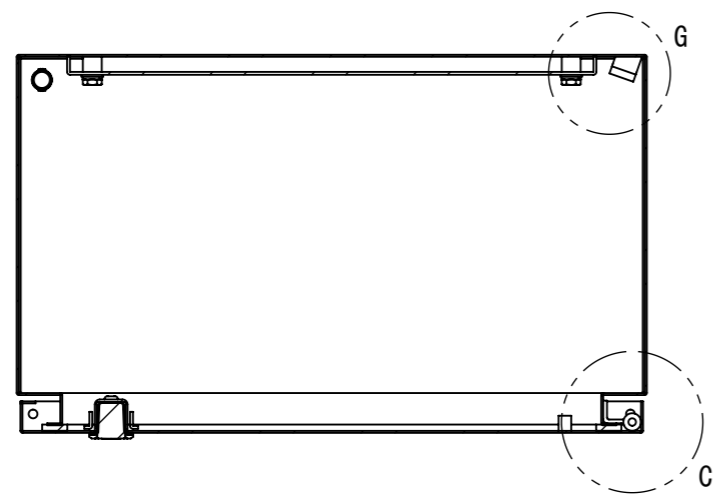

2022/01/26

断面図 A-A