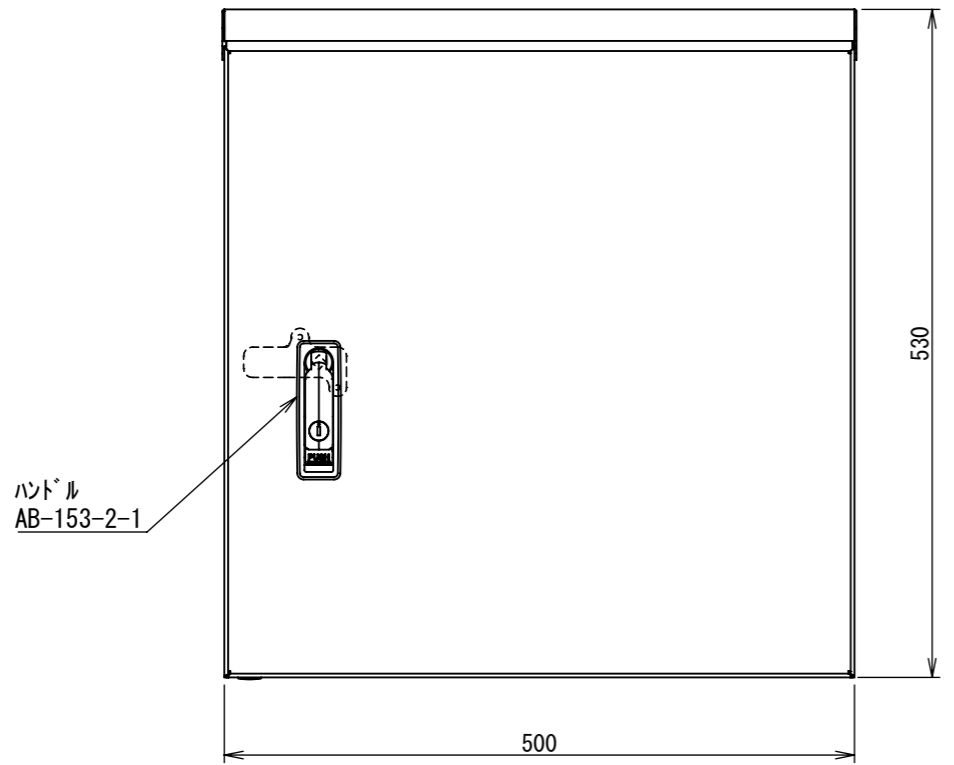

REV.	DESCRIPTION	DATE	APPL.
A	新規作成	21/10/27	

Note :  
材質 別途記載  
塗装 5Y7/1. 半ツヤ(標準色)

Designed by Yokogawa	Checked by -	Approved by - date -	Filename FWR000A00	Date 21/10/27	Scale 1:6
エス・ディ・エス株式会社			制御BOX/FWR30-55S		
			FWR000A00	Edition A	Sheet 1/2