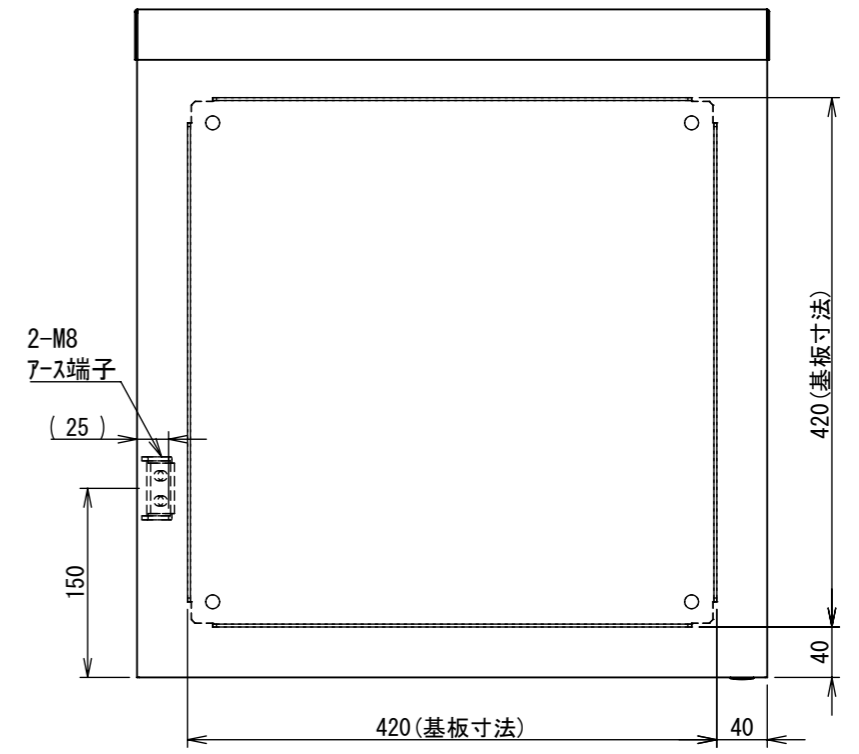

REV.	DESCRIPTION	DATE	APPL.
A	新規作成	21/10/27	

Note :  
材質 別途記載  
塗装 5Y7/1. 半ツヤ(標準色)

Designed by Yokogawa	Checked by -	Approved by - date -	Filename FWR000A00	Date 21/10/27	Scale 1:6
エス・ディ・エス株式会社			制御BOX/FWR30-55S		
			FWR000A00	Edition A	Sheet 1/2

2022/01/26

2022/01/26

断面図 A-A

断面図 B-B

DETAIL G  
SCALE 1 : 2

DETAIL D  
SCALE 1 : 2

DETAIL C  
SCALE 1 : 2

DETAIL E  
SCALE 1 : 2

DETAIL F  
SCALE 1 : 2

Note :  
材質 別途記載  
塗装 5Y7/1. 半ツヤ(標準色)

Designed by Yokogawa	Checked by -	Approved by - date -	Filename FWR000A00	Date 21/10/27	Scale 1:6
エス・ディ・エス株式会社			制御BOX/FWR30-55S		
			FWR000A00	Edition A	Sheet 2/2