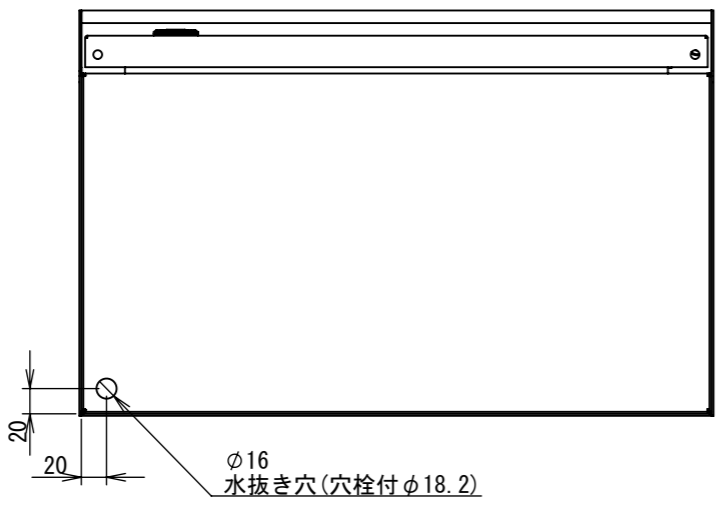

REV.	DESCRIPTION	DATE	APPL.
A	新規作成	21/10/27	

Note :  
材質 別途記載  
塗装 5Y7/1. 半ツヤ(標準色)

Designed by Yokogawa	Checked by -	Approved by - date -	Filename FWR000A00	Date 21/10/27	Scale 1:6
エス・ディ・エス株式会社			制御BOX/FWR30-55S		
			FWR000A00	Edition A	Sheet 1/2