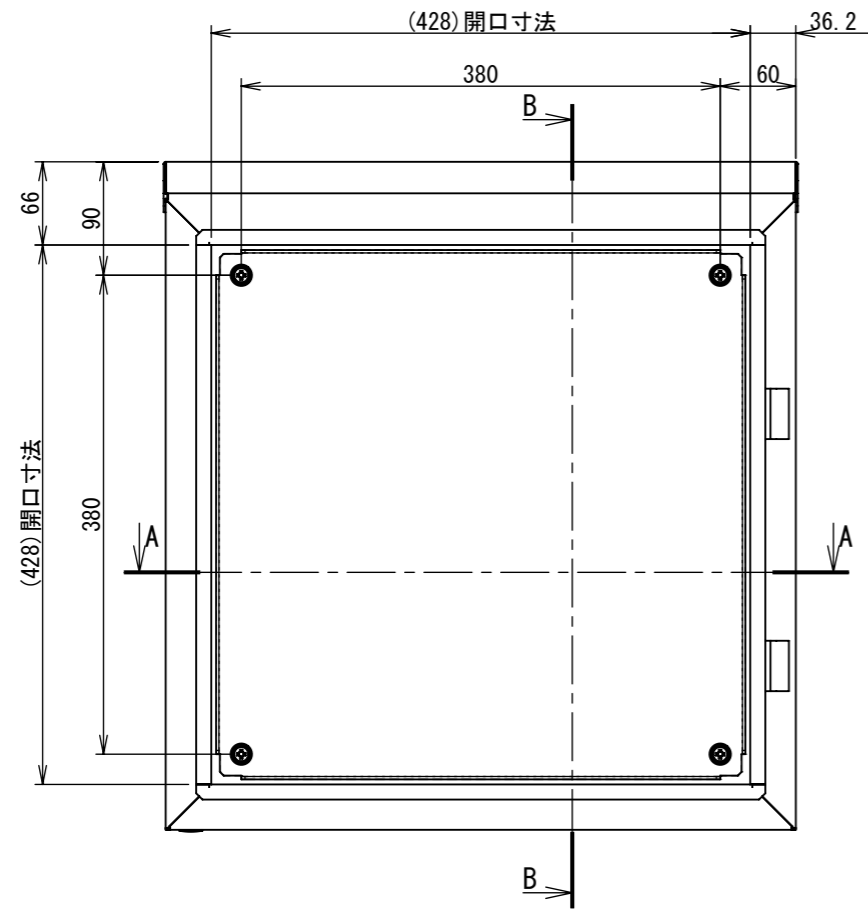

REV.	DESCRIPTION	DATE	APPL.
A	新規作成	21/10/27	

Note :  
材質 別途記載  
塗装 5Y7/1. 半ツヤ(標準色)

Designed by Yokogawa	Checked by -	Approved by - date -	Filename FWR000A00	Date 21/10/27	Scale 1:6
エス・ディ・エス株式会社			制御BOX/FWR30-55S		
			FWR000A00	Edition A	Sheet 1/2

2022/01/26

2022/01/26

断面図 A-A

断面図 B-B

DETAIL G  
SCALE 1 : 2

DETAIL D  
SCALE 1 : 2

DETAIL C  
SCALE 1 : 2

DETAIL E  
SCALE 1 : 2

DETAIL F  
SCALE 1 : 2

Note :  
材質 別途記載  
塗装 5Y7/1. 半ツヤ(標準色)

Designed by Yokogawa	Checked by -	Approved by - date -	Filename FWR000A00	Date 21/10/27	Scale 1:6
エス・ディ・エス株式会社			制御BOX/FWR30-55S		
			FWR000A00	Edition A	Sheet 2/2