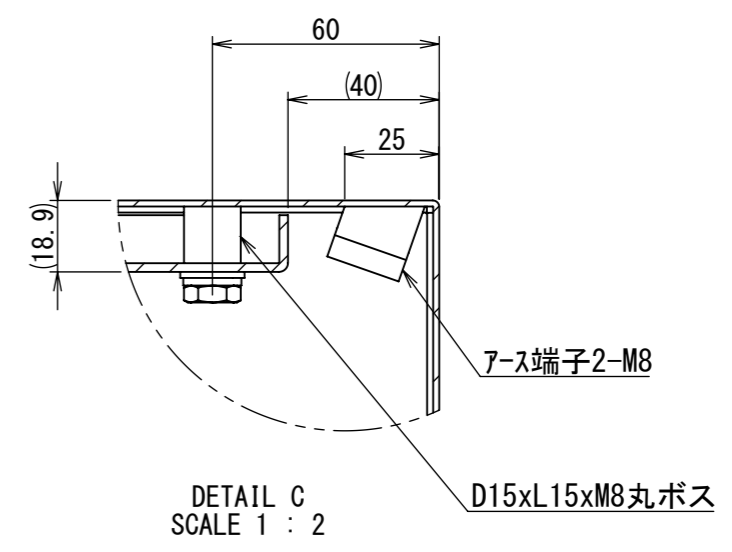

REV.	DESCRIPTION	DATE	APPVL.
A	新規作成	21/10/27	

2022/02/10

Note :  
 材質 別途記載  
 塗装 5Y7/1. 半ツヤ(標準色)

Designed by Yokogawa	Checked by -	Approved by - date -	Filename FWR0000A00	Date 21/10/27	Scale 1:9
エス・ディ・エス株式会社			制御BOX/FWR30-516S		
			FWR0000A00	Edition A	Sheet 1/2

2022/02/10

Note :  
材質 別途記載  
塗装 5Y7/1. 半ツヤ(標準色)

Designed by Yokogawa	Checked by -	Approved by - date -	Filename FWR0000A00	Date 21/10/27	Scale 1:10
エス・ディ・エス株式会社			制御BOX/FWR30-516S		
			FWR0000A00	Edition A	Sheet 2/2