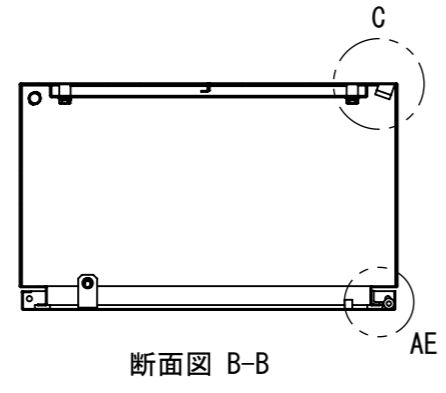

REV.	DESCRIPTION	DATE	APPVL.
A	新規作成	21/10/27	

2022/02/10

Note :  
 材質 別途記載  
 塗装 5Y7/1. 半ツヤ(標準色)

Designed by Yokogawa	Checked by -	Approved by - date -	Filename FWR0000A00	Date 21/10/27	Scale 1:9
エス・ディ・エス株式会社			制御BOX/FWR30-516S		
			FWR0000A00	Edition A	Sheet 1/2

2022/02/10

Note :  
材質 別途記載  
塗装 5Y7/1. 半ツヤ(標準色)

Designed by Yokogawa	Checked by -	Approved by - date -	Filename FWR0000A00	Date 21/10/27	Scale 1:10
エス・ディ・エス株式会社			制御BOX/FWR30-516S		
			FWR0000A00	Edition A	Sheet 2/2