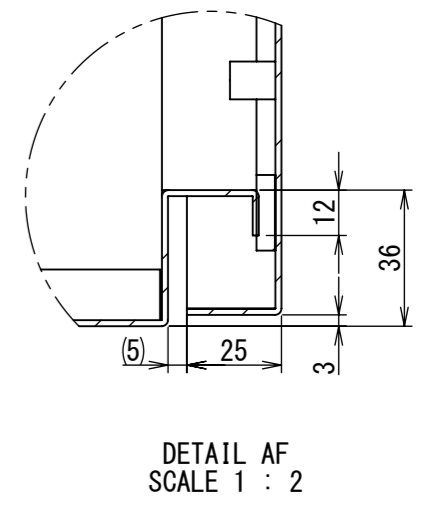

REV.	DESCRIPTION	DATE	APPVL.
A	新規作成	21/10/27	

2022/02/10

Note :  
 材質 別途記載  
 塗装 5Y7/1. 半ツヤ(標準色)

Designed by Yokogawa	Checked by -	Approved by - date -	Filename FWR0000A00	Date 21/10/27	Scale 1:9
エス・ディ・エス株式会社			制御BOX/FWR30-516S		
			FWR0000A00	Edition A	Sheet 1/2

2022/02/10

Note :  
材質 別途記載  
塗装 5Y7/1. 半ツヤ(標準色)

Designed by Yokogawa	Checked by -	Approved by - date -	Filename FWR0000A00	Date 21/10/27	Scale 1:10
エス・ディ・エス株式会社			制御BOX/FWR30-516S		
			FWR0000A00	Edition A	Sheet 2/2