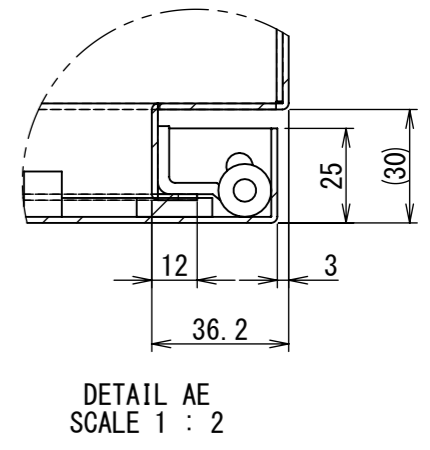

2022/02/10

Note :
材質 別途記載
塗装 5Y7/1. 半ツヤ(標準色)

Designed by Yokogawa	Checked by -	Approved by - date -	Filename FWR0000A00	Date 21/10/27	Scale 1:10
エス・ディ・エス株式会社			制御BOX/FWR30-516S		
			FWR0000A00	Edition A	Sheet 2/2