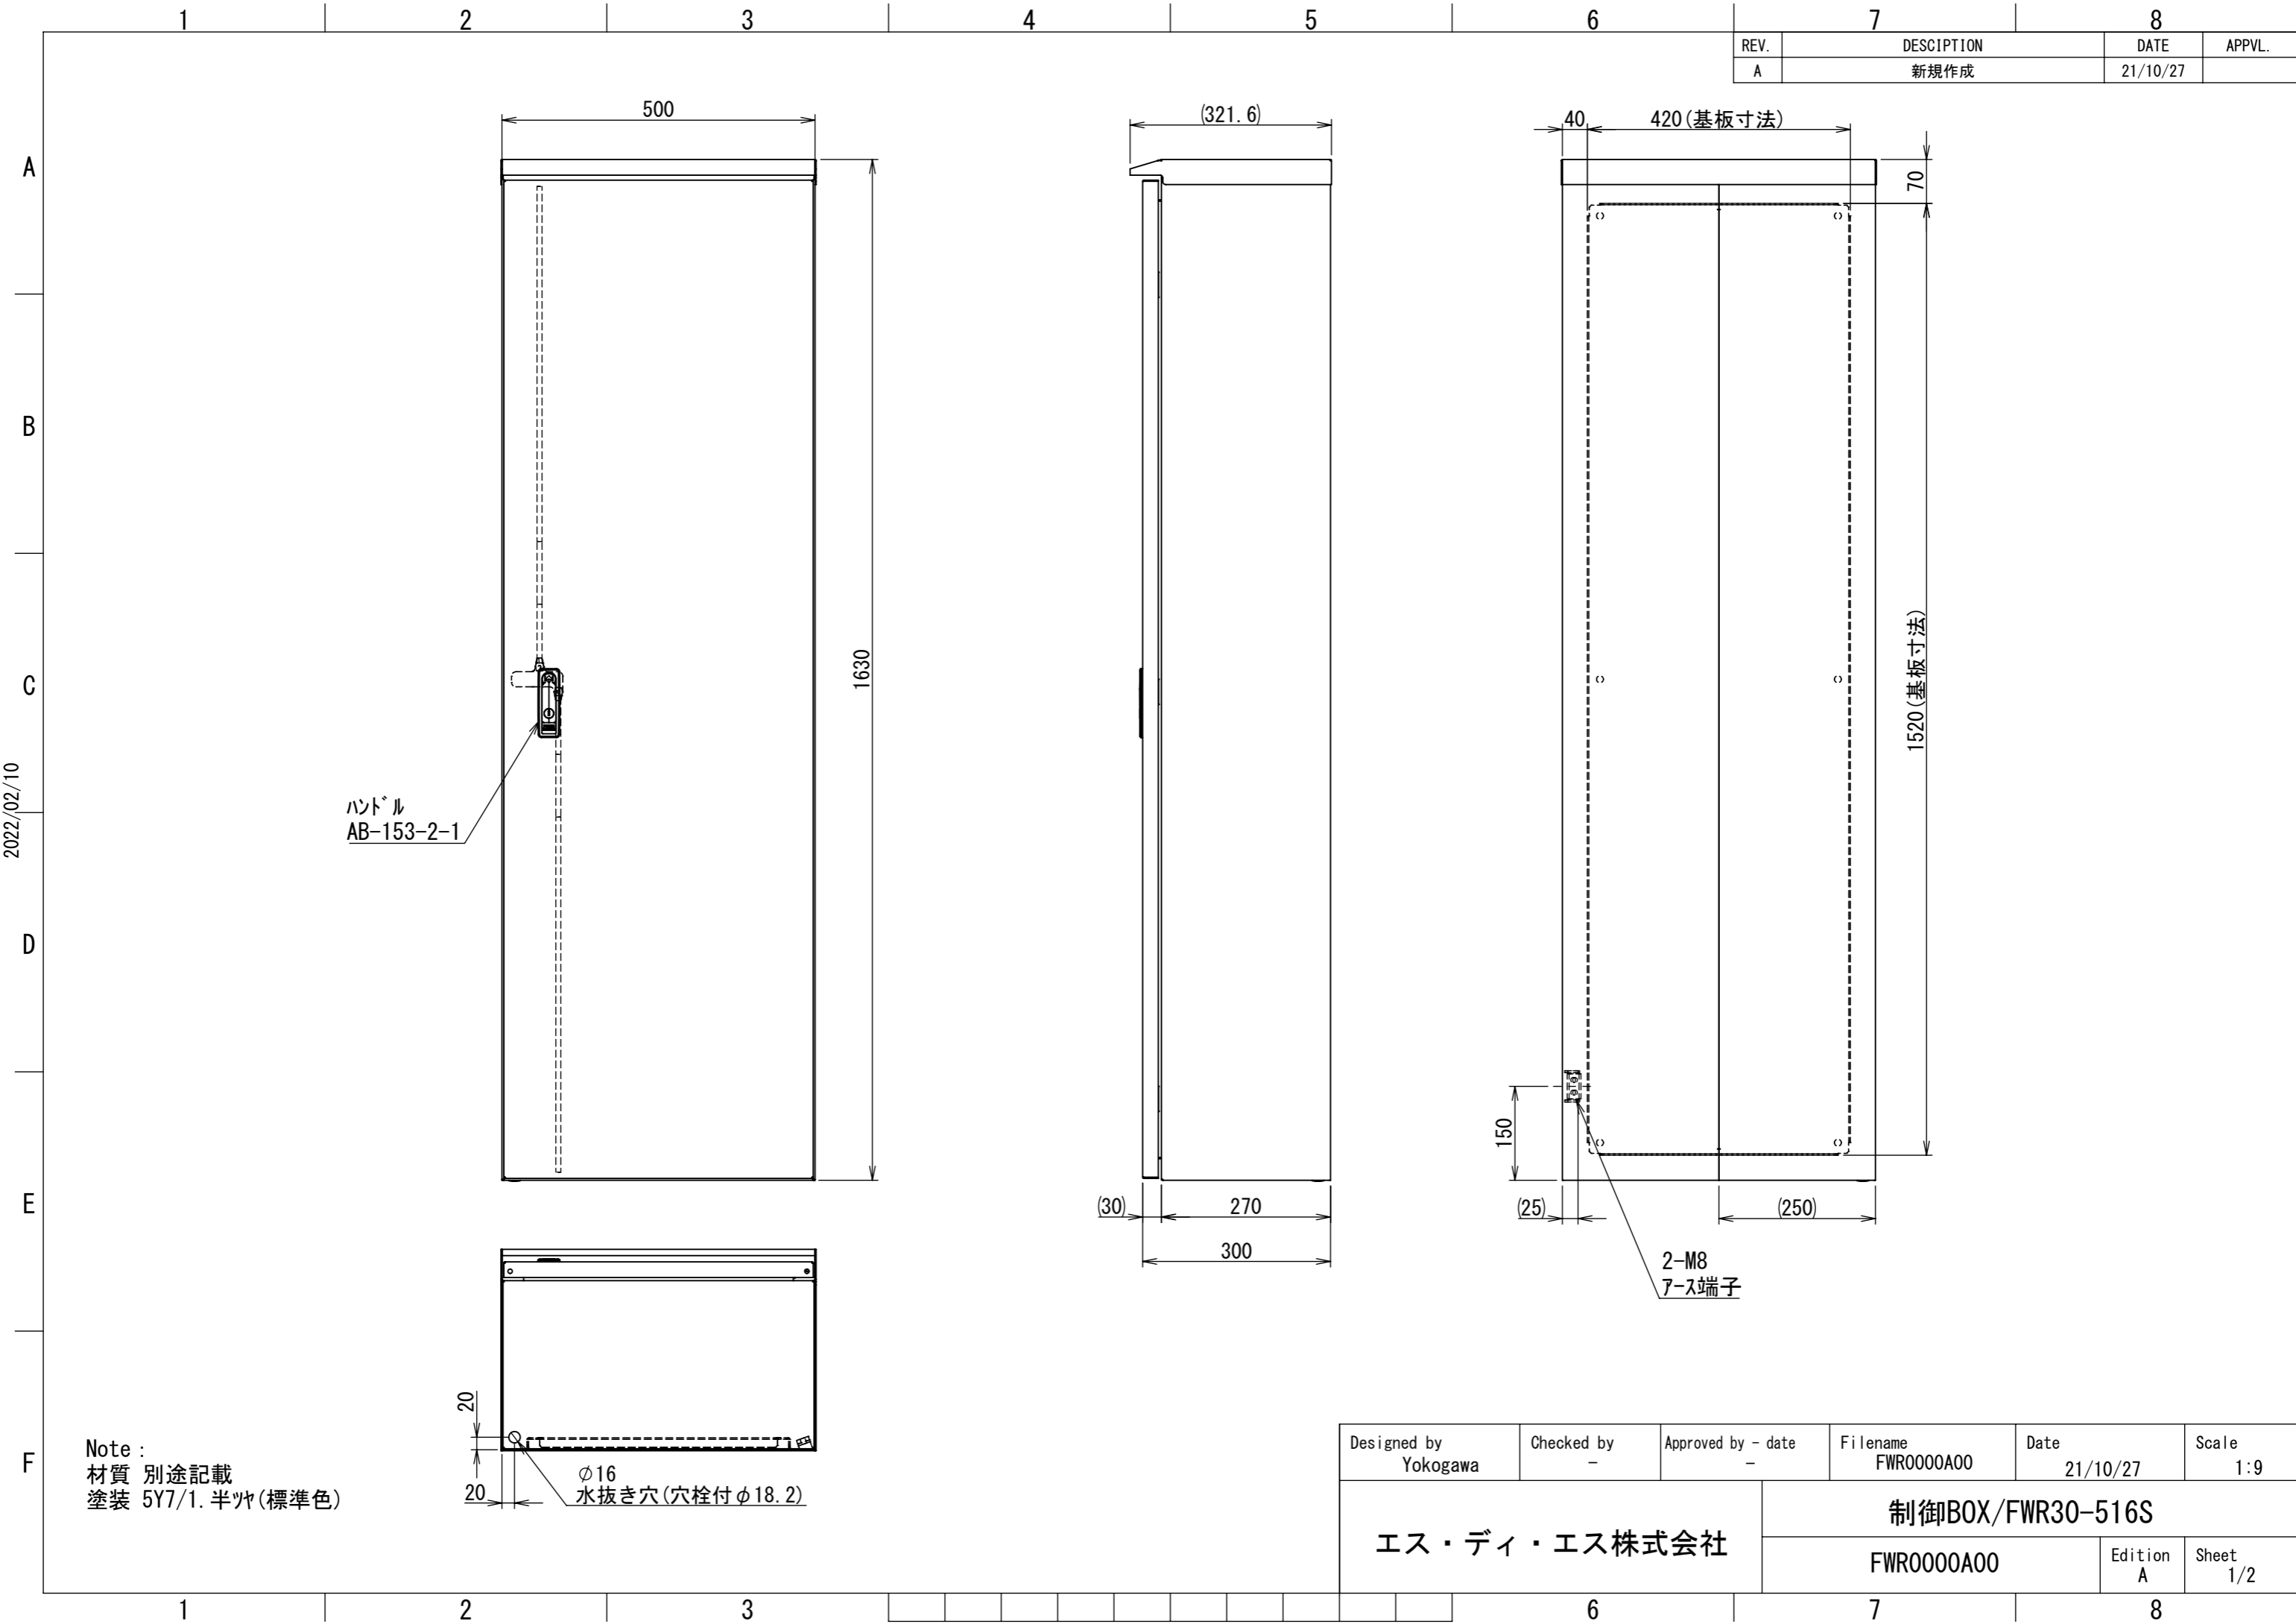

REV.	DESCRIPTION	DATE	APPVL.
A	新規作成	21/10/27	

2022/02/10

Note :  
 材質 別途記載  
 塗装 5Y7/1. 半ツヤ(標準色)

Designed by Yokogawa	Checked by -	Approved by - date -	Filename FWR0000A00	Date 21/10/27	Scale 1:9
エス・ディ・エス株式会社			制御BOX/FWR30-516S		
			FWR0000A00	Edition A	Sheet 1/2

2022/02/10

Note :  
材質 別途記載  
塗装 5Y7/1. 半ツヤ(標準色)

Designed by Yokogawa	Checked by -	Approved by - date -	Filename FWR0000A00	Date 21/10/27	Scale 1:10
エス・ディ・エス株式会社			制御BOX/FWR30-516S		
			FWR0000A00	Edition A	Sheet 2/2