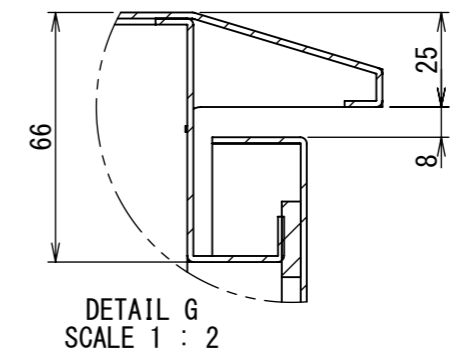

2022/02/10

Note :
材質 別途記載
塗装 5Y7/1. 半ツヤ(標準色)

Designed by Yokogawa	Checked by -	Approved by - date -	Filename FWR0000A00	Date 21/10/27	Scale 1:10
エス・ディ・エス株式会社			制御BOX/FWR30-516S		
			FWR0000A00	Edition A	Sheet 2/2