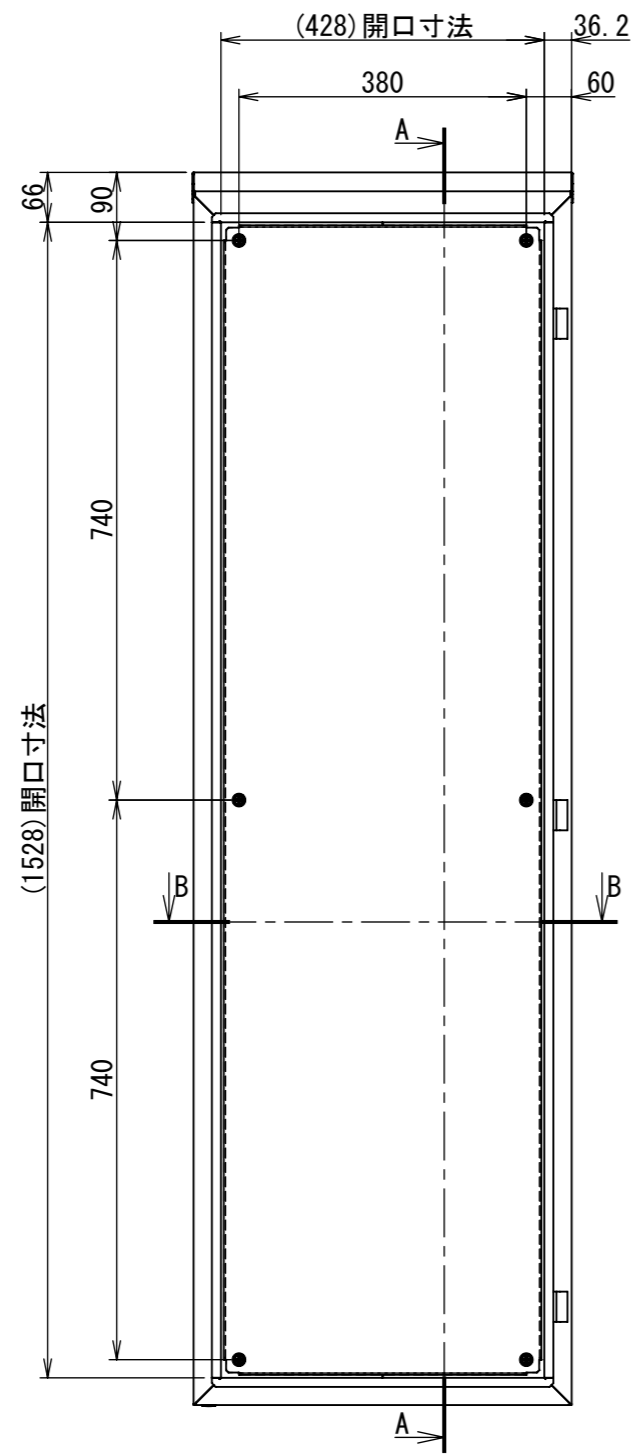

REV.	DESCRIPTION	DATE	APPVL.
A	新規作成	21/10/27	

2022/02/10

Note :  
 材質 別途記載  
 塗装 5Y7/1. 半ツヤ(標準色)

Designed by Yokogawa	Checked by -	Approved by - date -	Filename FWR0000A00	Date 21/10/27	Scale 1:9
エス・ディ・エス株式会社			制御BOX/FWR30-516S		
			FWR0000A00	Edition A	Sheet 1/2

2022/02/10

Note :  
材質 別途記載  
塗装 5Y7/1. 半ツヤ(標準色)

Designed by Yokogawa	Checked by -	Approved by - date -	Filename FWR0000A00	Date 21/10/27	Scale 1:10
エス・ディ・エス株式会社			制御BOX/FWR30-516S		
			FWR0000A00	Edition A	Sheet 2/2