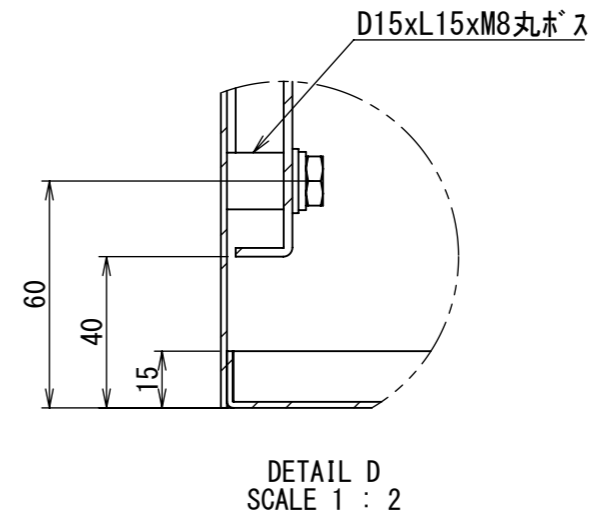

REV.	DESCRIPTION	DATE	APPVL.
A	新規作成	21/10/27	

2022/02/10

Note :  
 材質 別途記載  
 塗装 5Y7/1. 半ツヤ(標準色)

Designed by Yokogawa	Checked by -	Approved by - date -	Filename FWR0000A00	Date 21/10/27	Scale 1:9
エス・ディ・エス株式会社			制御BOX/FWR30-516S		
			FWR0000A00	Edition A	Sheet 1/2

2022/02/10

Note :  
材質 別途記載  
塗装 5Y7/1. 半ツヤ(標準色)

Designed by Yokogawa	Checked by -	Approved by - date -	Filename FWR0000A00	Date 21/10/27	Scale 1:10
エス・ディ・エス株式会社			制御BOX/FWR30-516S		
			FWR0000A00	Edition A	Sheet 2/2