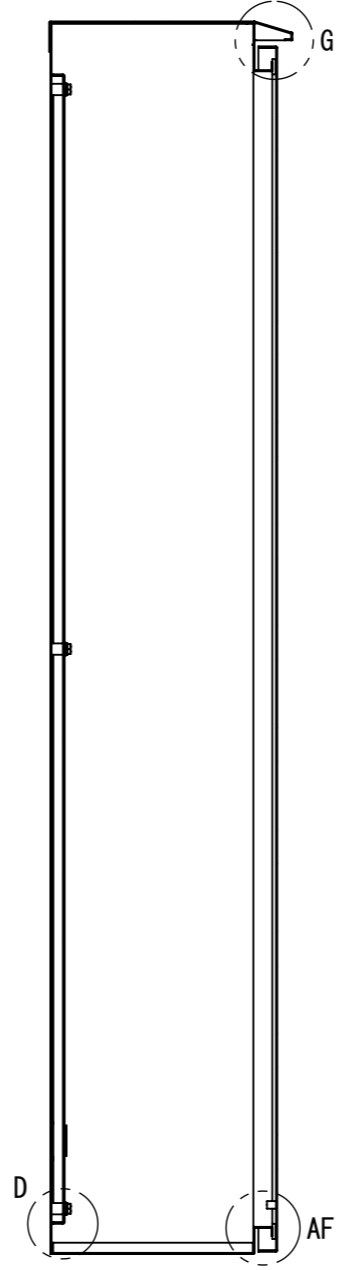

REV.	DESCRIPTION	DATE	APPVL.
A	新規作成	21/10/27	

2022/02/10

Note :  
 材質 別途記載  
 塗装 5Y7/1. 半ツヤ(標準色)

Designed by Yokogawa	Checked by -	Approved by - date -	Filename FWR0000A00	Date 21/10/27	Scale 1:9
エス・ディ・エス株式会社			制御BOX/FWR30-516S		
			FWR0000A00	Edition A	Sheet 1/2

2022/02/10

Note :  
材質 別途記載  
塗装 5Y7/1. 半ツヤ(標準色)

Designed by Yokogawa	Checked by -	Approved by - date -	Filename FWR0000A00	Date 21/10/27	Scale 1:10
エス・ディ・エス株式会社			制御BOX/FWR30-516S		
			FWR0000A00	Edition A	Sheet 2/2