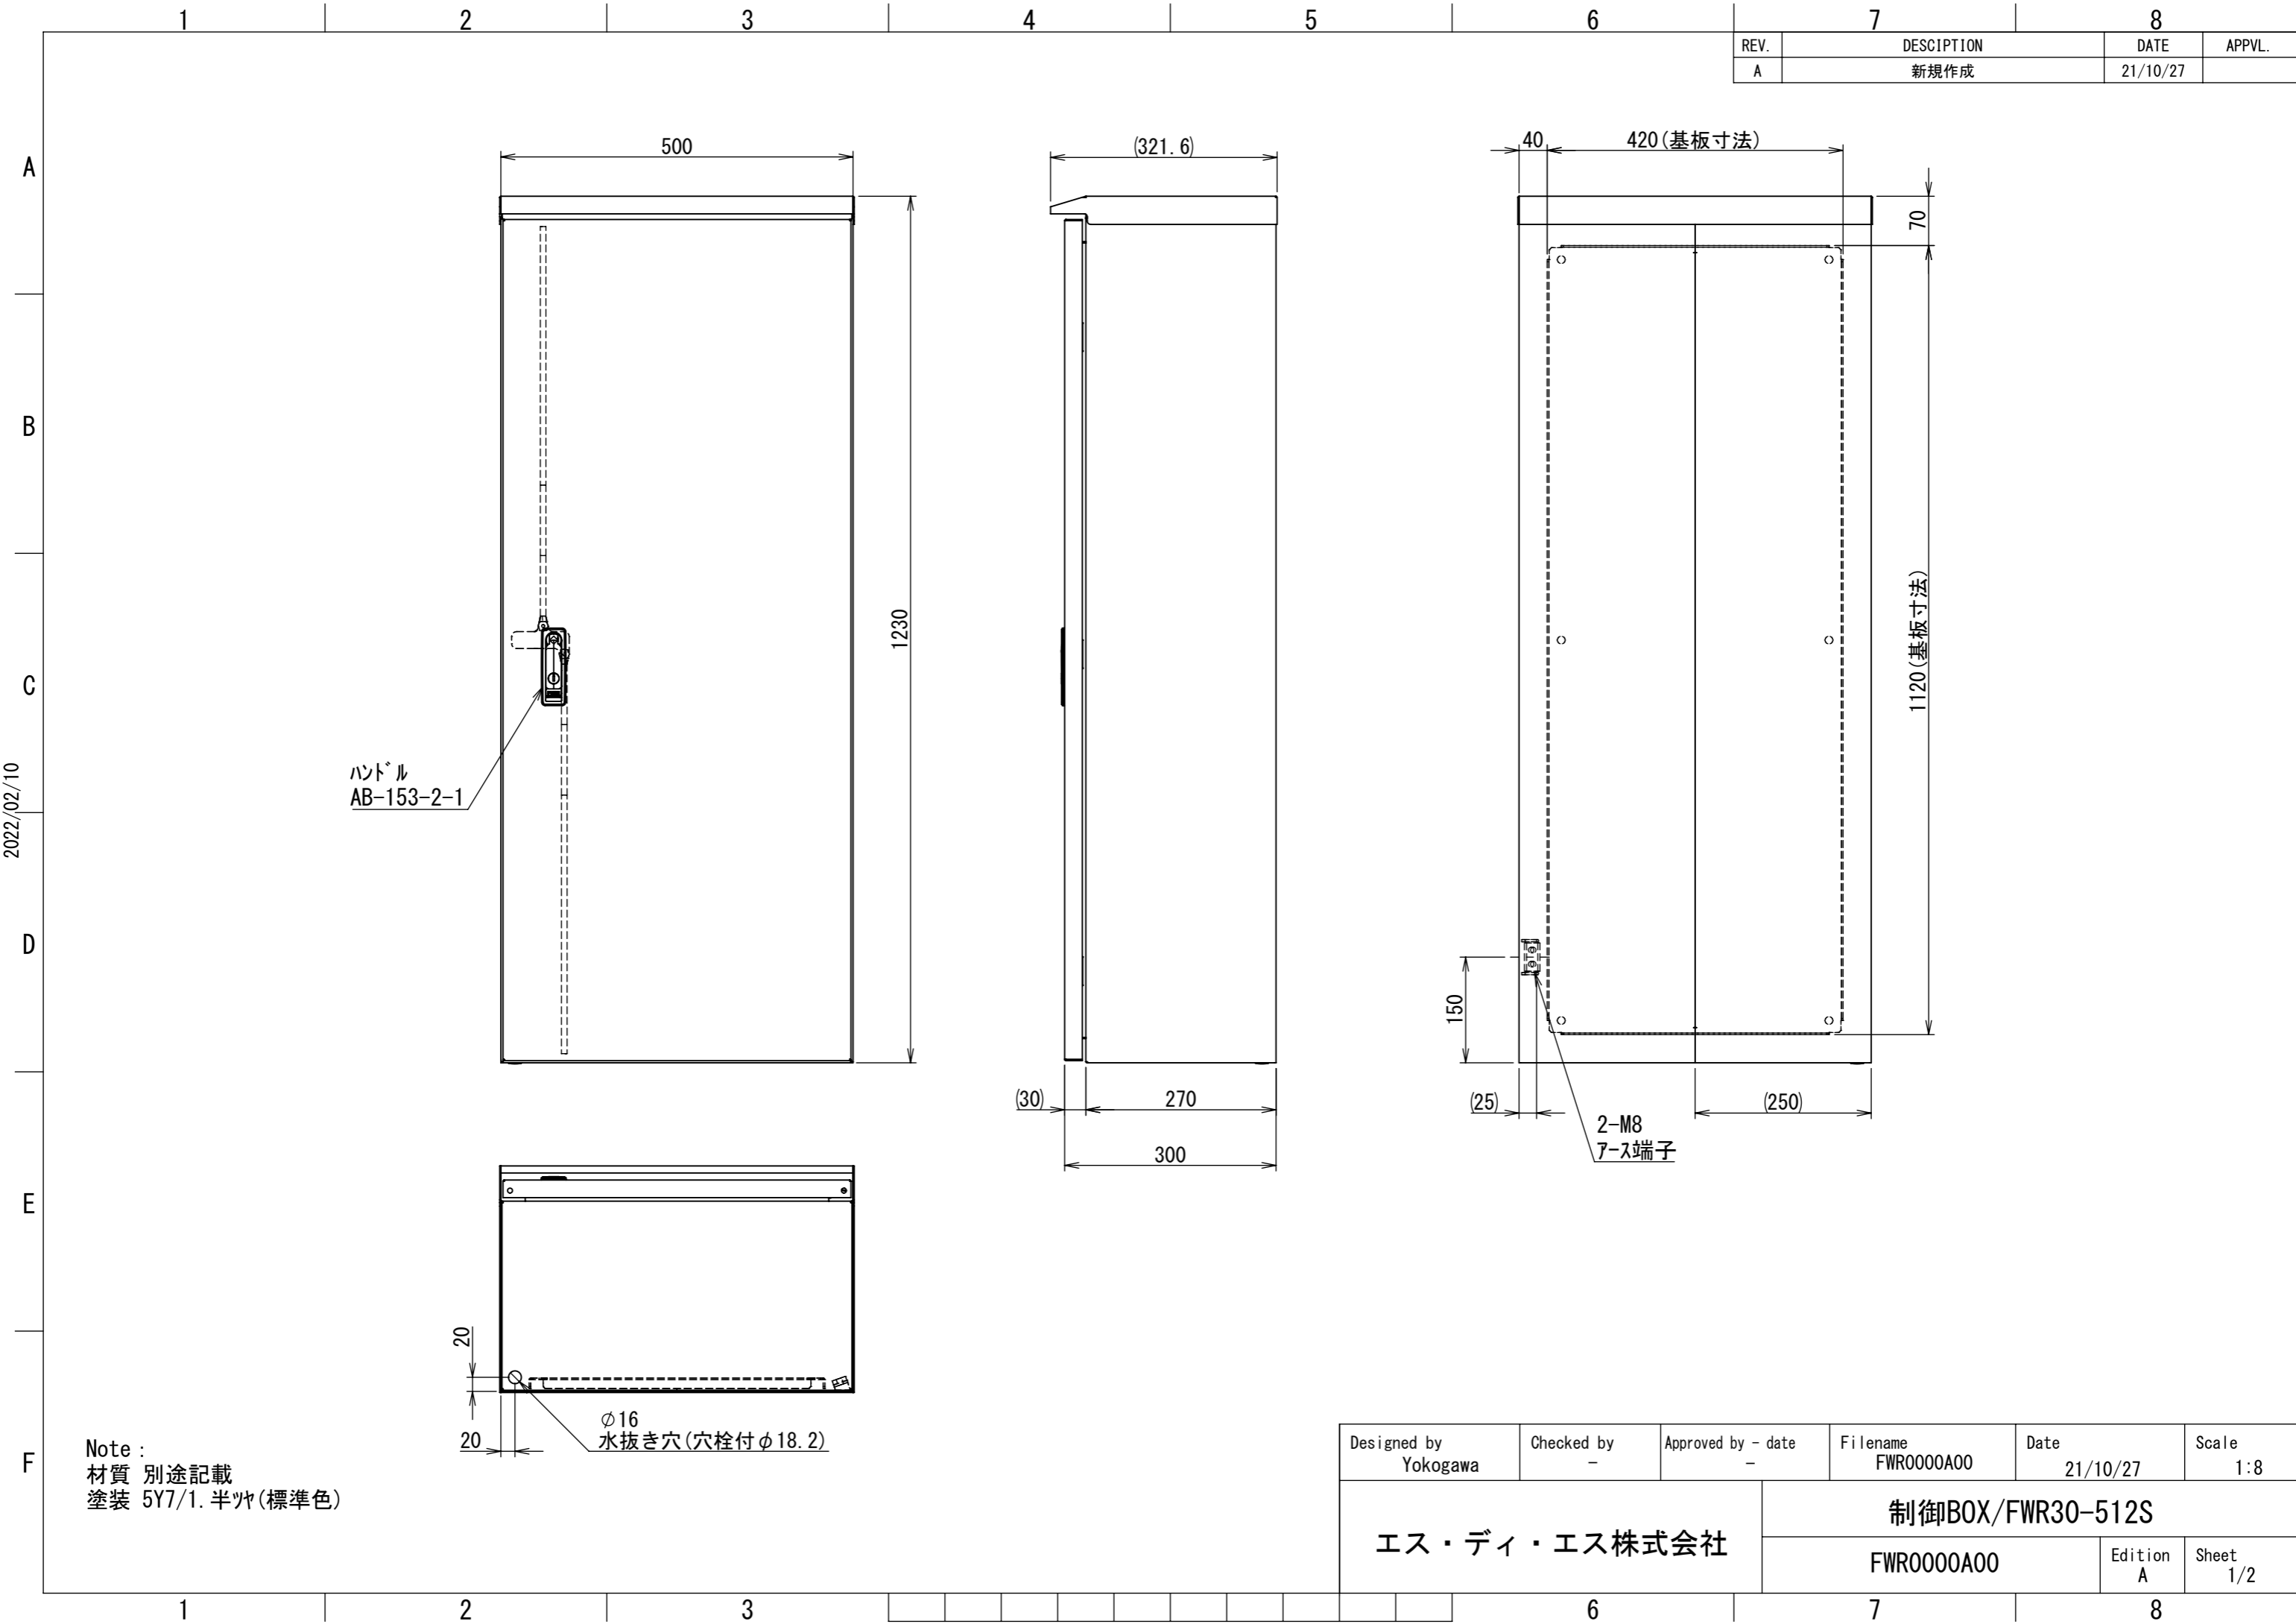

REV.	DESCRIPTION	DATE	APPVL.
A	新規作成	21/10/27	

2022/02/10

Note :  
 材質 別途記載  
 塗装 5Y7/1. 半ツヤ(標準色)

Designed by Yokogawa	Checked by -	Approved by - date -	Filename FWR0000A00	Date 21/10/27	Scale 1:8
エス・ディ・エス株式会社			制御BOX/FWR30-512S		
			FWR0000A00	Edition A	Sheet 1/2

2022/02/10

断面図 A-A

断面図 B-B

DETAIL C  
SCALE 1 : 2

DETAIL G  
SCALE 1 : 2

DETAIL AE  
SCALE 1 : 2

DETAIL D  
SCALE 1 : 2

DETAIL AF  
SCALE 1 : 2

Note :  
 材質 別途記載  
 塗装 5Y7/1. 半ツヤ(標準色)

Designed by Yokogawa	Checked by -	Approved by - date -	Filename FWR0000A00	Date 21/10/27	Scale 1:8
エス・ディ・エス株式会社			制御BOX/FWR30-512S		
			FWR0000A00	Edition A	Sheet 2/2