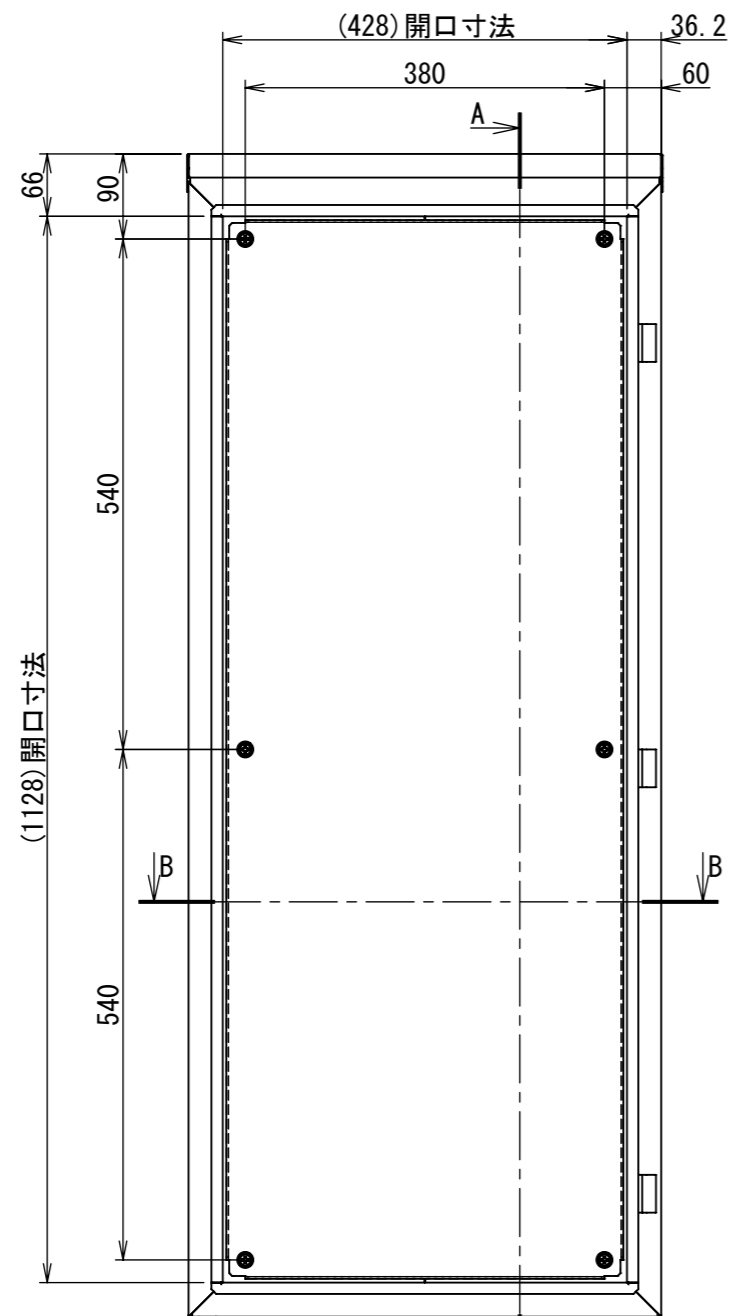

REV.	DESCRIPTION	DATE	APPVL.
A	新規作成	21/10/27	

2022/02/10

Note :  
 材質 別途記載  
 塗装 5Y7/1. 半ツヤ(標準色)

Designed by Yokogawa	Checked by -	Approved by - date -	Filename FWR0000A00	Date 21/10/27	Scale 1:8
エス・ディ・エス株式会社			制御BOX/FWR30-512S		
			FWR0000A00	Edition A	Sheet 1/2

2022/02/10

断面図 A-A

断面図 B-B

DETAIL C  
SCALE 1 : 2

DETAIL G  
SCALE 1 : 2

DETAIL AE  
SCALE 1 : 2

DETAIL D  
SCALE 1 : 2

DETAIL AF  
SCALE 1 : 2