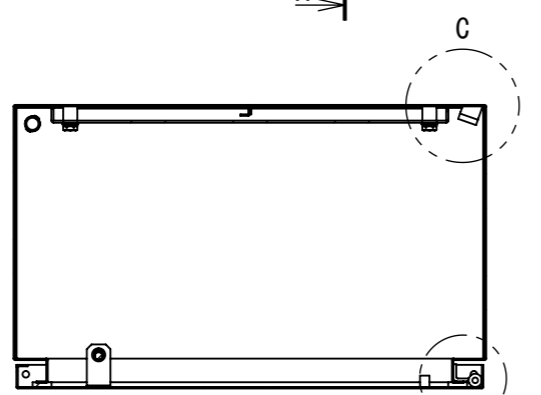

REV.	DESCRIPTION	DATE	APPVL.
A	新規作成	21/10/27	

2022/02/10

Note :  
 材質 別途記載  
 塗装 5Y7/1. 半ツヤ(標準色)

Designed by Yokogawa	Checked by -	Approved by - date -	Filename FWR0000A00	Date 21/10/27	Scale 1:8
エス・ディ・エス株式会社			制御BOX/FWR30-512S		
			FWR0000A00	Edition A	Sheet 1/2

2022/02/10

断面図 A-A

断面図 B-B

DETAIL C  
SCALE 1 : 2

DETAIL G  
SCALE 1 : 2

DETAIL AE  
SCALE 1 : 2

DETAIL D  
SCALE 1 : 2

DETAIL AF  
SCALE 1 : 2