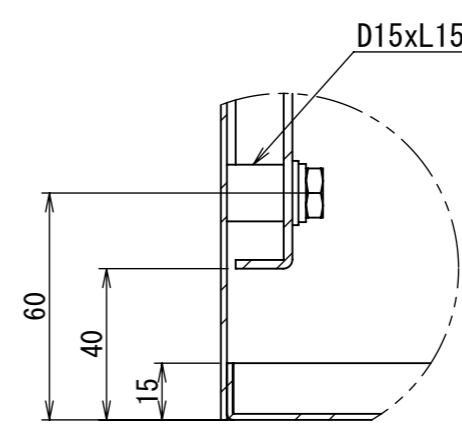

REV.	DESCRIPTION	DATE	APPVL.
A	新規作成	21/10/27	

2022/02/10

Note :  
 材質 別途記載  
 塗装 5Y7/1. 半ツヤ(標準色)

Designed by Yokogawa	Checked by -	Approved by - date -	Filename FWR0000A00	Date 21/10/27	Scale 1:8
エス・ディ・エス株式会社			制御BOX/FWR30-512S		
			FWR0000A00	Edition A	Sheet 1/2

2022/02/10

断面図 A-A

断面図 B-B

DETAIL C  
SCALE 1 : 2

DETAIL G  
SCALE 1 : 2

DETAIL AE  
SCALE 1 : 2

DETAIL D  
SCALE 1 : 2

DETAIL AF  
SCALE 1 : 2