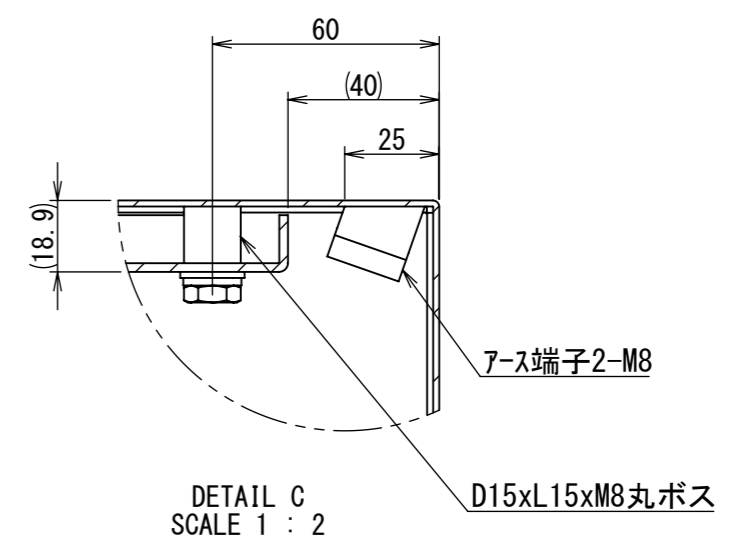

REV.	DESCRIPTION	DATE	APPVL.
A	新規作成	21/10/27	

2022/02/10

Note :  
 材質 別途記載  
 塗装 5Y7/1. 半ツヤ(標準色)

Designed by Yokogawa	Checked by -	Approved by - date -	Filename FWR0000A00	Date 21/10/27	Scale 1:8
エス・ディ・エス株式会社			制御BOX/FWR30-512S		
			FWR0000A00	Edition A	Sheet 1/2

2022/02/10

断面図 A-A

断面図 B-B

DETAIL C  
SCALE 1 : 2

DETAIL G  
SCALE 1 : 2

DETAIL AE  
SCALE 1 : 2

DETAIL D  
SCALE 1 : 2

DETAIL AF  
SCALE 1 : 2