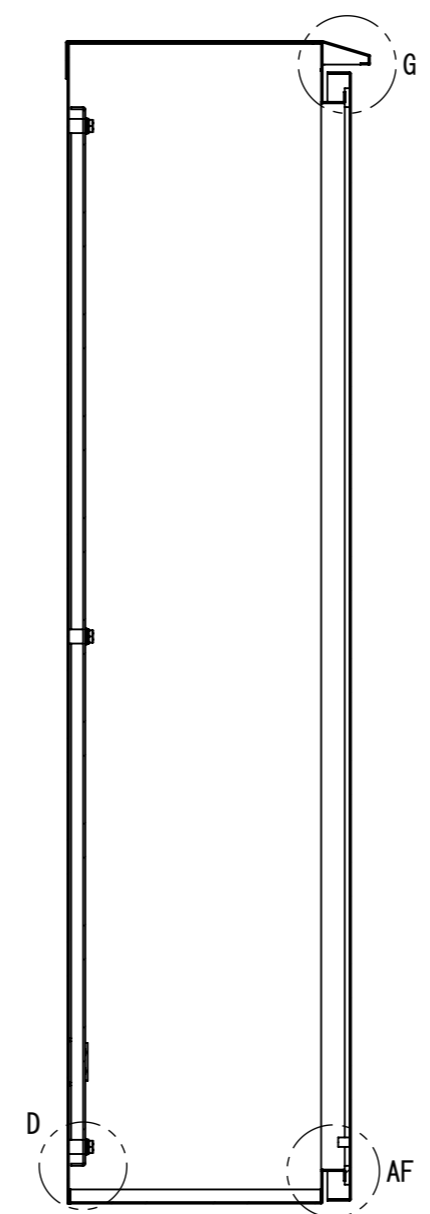

REV.	DESCRIPTION	DATE	APPVL.
A	新規作成	21/10/27	

2022/02/10

Note :  
 材質 別途記載  
 塗装 5Y7/1. 半ツヤ(標準色)

Designed by Yokogawa	Checked by -	Approved by - date -	Filename FWR0000A00	Date 21/10/27	Scale 1:8
エス・ディ・エス株式会社			制御BOX/FWR30-512S		
			FWR0000A00	Edition A	Sheet 1/2

2022/02/10

断面図 A-A

断面図 B-B

DETAIL C  
SCALE 1 : 2

DETAIL G  
SCALE 1 : 2

DETAIL AE  
SCALE 1 : 2

DETAIL D  
SCALE 1 : 2

DETAIL AF  
SCALE 1 : 2

Note :  
 材質 別途記載  
 塗装 5Y7/1. 半ツヤ(標準色)

Designed by Yokogawa	Checked by -	Approved by - date -	Filename FWR0000A00	Date 21/10/27	Scale 1:8
エス・ディ・エス株式会社			制御BOX/FWR30-512S		
			FWR0000A00	Edition A	Sheet 2/2