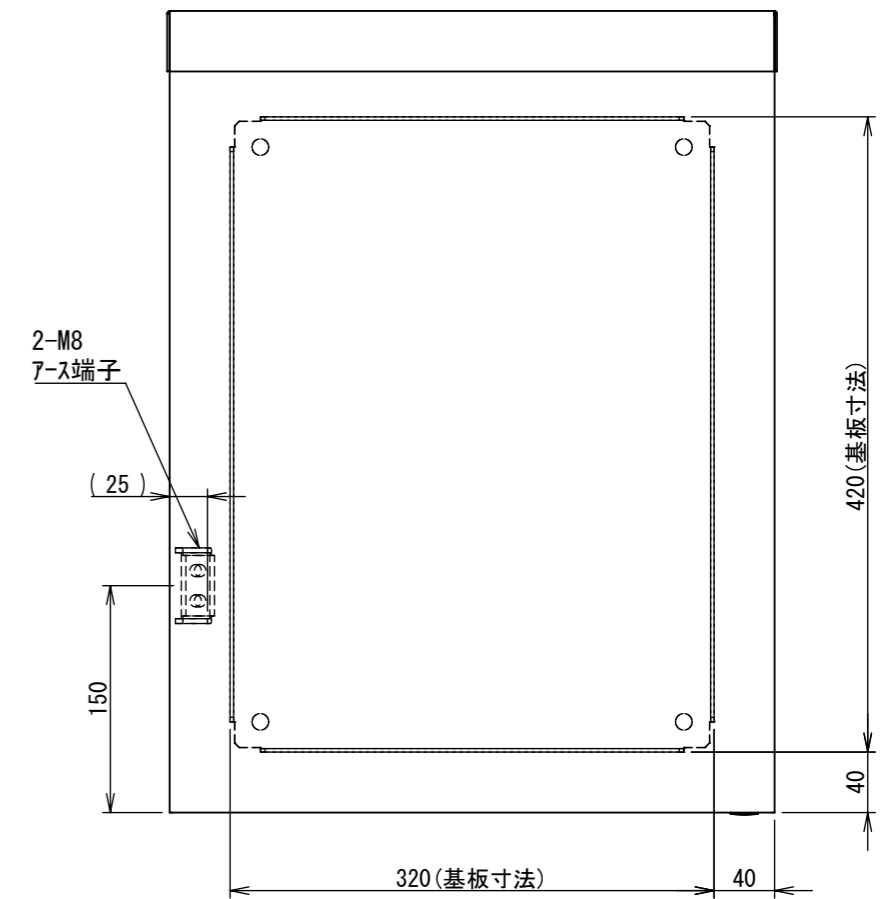

REV.	DESCRIPTION	DATE	APPL.
A	新規作成	21/10/27	

Note :
塗装 5Y7/1. 半ツツ(標準色)

Designed by Yokogawa	Checked by -	Approved by - date -	Filename FWR000A00	Date 21/10/27	Scale 1:5
エス・ディ・エス株式会社			制御BOX/FWR30-45S		
			FWR000A00	Edition A	Sheet 1/2

2022/01/20

A
B
C
D
E
F

A
B
C
D
E
F

1 2 3 4 5 6 7 8

1 2 3 4 5 6 7 8

2022/01/20

断面図 B-B

DETAIL G
SCALE 1 : 2

DETAIL D
SCALE 1 : 2

DETAIL C
SCALE 1 : 2

断面図 A-A

DETAIL E
SCALE 1 : 2

DETAIL F
SCALE 1 : 2

Note :
塗装 5Y7/1. 半ツ (標準色)

Designed by Yokogawa	Checked by -	Approved by - date -	Filename FWR000A00	Date 21/10/27	Scale 1:5
エス・ディ・エス株式会社			制御BOX/FWR30-45S		
			FWR000A00	Edition A	Sheet 2/2