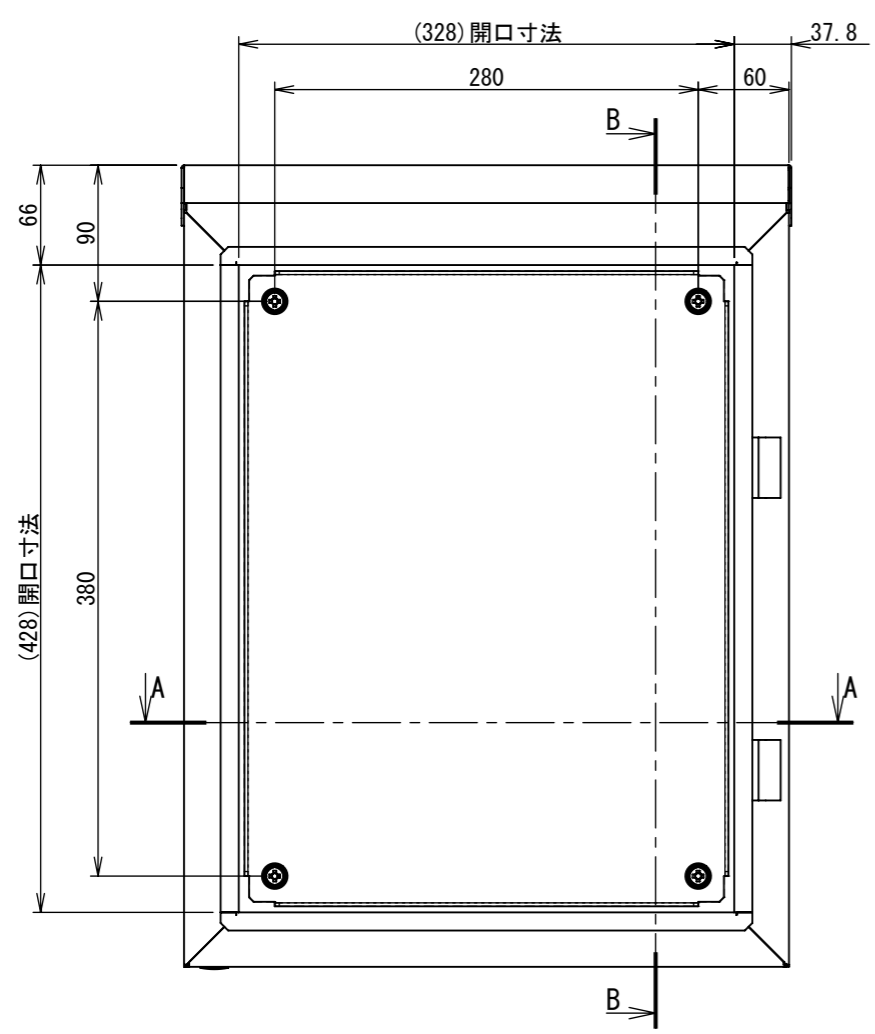

REV.	DESCRIPTION	DATE	APPL.
A	新規作成	21/10/27	

Note :
塗装 5Y7/1. 半ツツ(標準色)

Designed by Yokogawa	Checked by -	Approved by - date -	Filename FWR000A00	Date 21/10/27	Scale 1:5
エス・ディ・エス株式会社			制御BOX/FWR30-45S		
			FWR000A00	Edition A	Sheet 1/2

2022/01/20

A
B
C
D
E
F

A
B
C
D
E
F

1 2 3 4 5 6 7 8

1 2 3 4 5 6 7 8

2022/01/20

断面図 B-B

DETAIL G
SCALE 1 : 2

DETAIL D
SCALE 1 : 2

DETAIL C
SCALE 1 : 2

断面図 A-A

DETAIL E
SCALE 1 : 2

DETAIL F
SCALE 1 : 2

Note :
塗装 5Y7/1. 半ツ (標準色)

Designed by Yokogawa	Checked by -	Approved by - date -	Filename FWR000A00	Date 21/10/27	Scale 1:5
エス・ディ・エス株式会社			制御BOX/FWR30-45S		
			FWR000A00	Edition A	Sheet 2/2