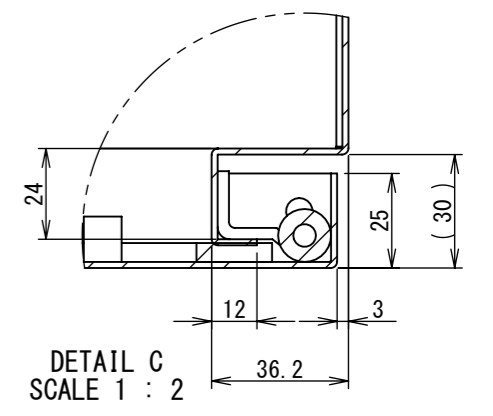

2022/01/20

A
B
C
D
E
F

A
B
C
D
E
F

1 2 3 4 5 6 7 8

1 2 3 4 5 6 7 8

2022/01/20

断面図 B-B

DETAIL G
SCALE 1 : 2

DETAIL D
SCALE 1 : 2

DETAIL C
SCALE 1 : 2

断面図 A-A

DETAIL E
SCALE 1 : 2

DETAIL F
SCALE 1 : 2

Note :
塗装 5Y7/1. 半ツ (標準色)

Designed by Yokogawa	Checked by -	Approved by - date -	Filename FWR000A00	Date 21/10/27	Scale 1:5
エス・ディ・エス株式会社			制御BOX/FWR30-45S		
			FWR000A00	Edition A	Sheet 2/2