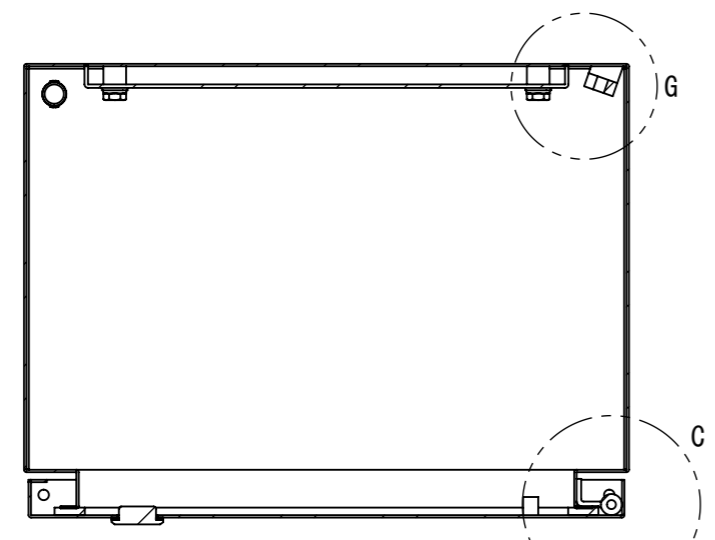

2022/01/20

A
B
C
D
E
F

A
B
C
D
E
F

1 2 3 4 5 6 7 8

1 2 3 4 5 6 7 8

2022/01/20

断面図 B-B

DETAIL G
SCALE 1 : 2

DETAIL D
SCALE 1 : 2

DETAIL C
SCALE 1 : 2

断面図 A-A

DETAIL E
SCALE 1 : 2

DETAIL F
SCALE 1 : 2

Note :
塗装 5Y7/1. 半ツ (標準色)

Designed by Yokogawa	Checked by -	Approved by - date -	Filename FWR000A00	Date 21/10/27	Scale 1:5
エス・ディ・エス株式会社			制御BOX/FWR30-45S		
			FWR000A00	Edition A	Sheet 2/2