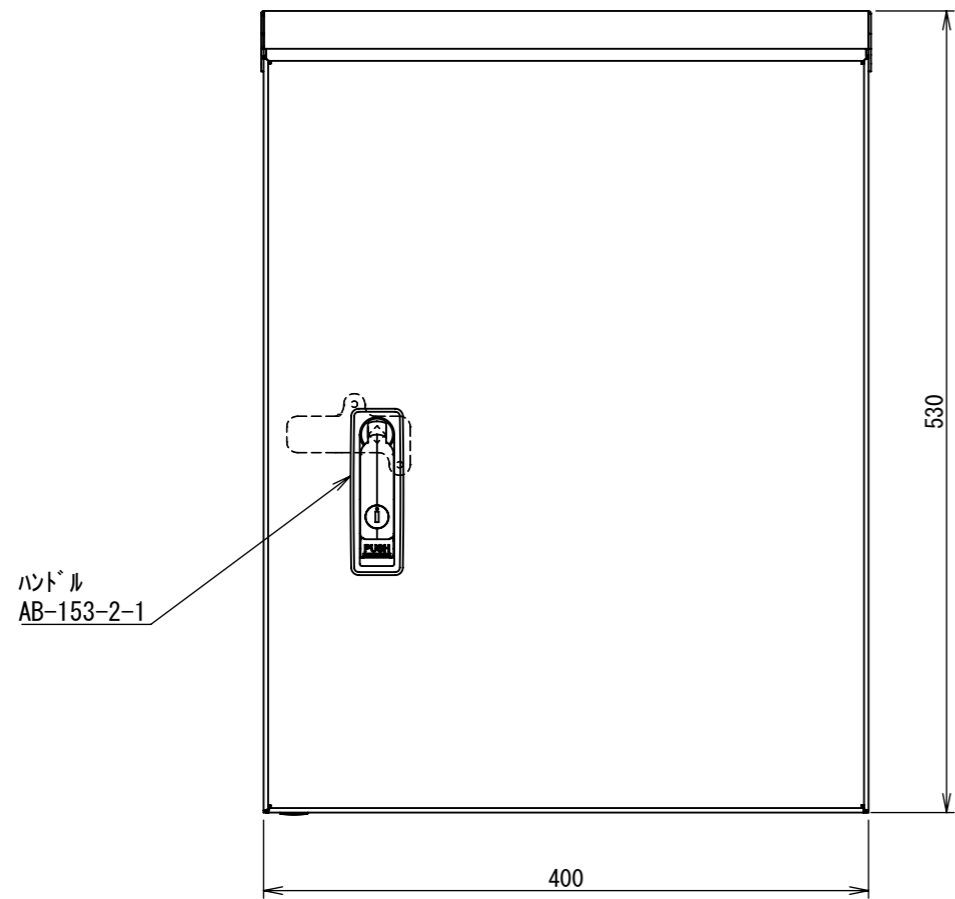

REV.	DESCRIPTION	DATE	APPL.
A	新規作成	21/10/27	

Note :
塗装 5Y7/1. 半ツツ(標準色)

Designed by Yokogawa	Checked by -	Approved by - date -	Filename FWR000A00	Date 21/10/27	Scale 1:5
エス・ディ・エス株式会社			制御BOX/FWR30-45S		
			FWR000A00	Edition A	Sheet 1/2

DETAIL D
SCALE 1 : 2

DETAIL C
SCALE 1 : 2

断面図 A-A

DETAIL E
SCALE 1 : 2

DETAIL F
SCALE 1 : 2

Note :
塗装 5Y7/1. 半ツ (標準色)

Designed by Yokogawa	Checked by -	Approved by - date -	Filename FWR000A00	Date 21/10/27	Scale 1:5
エス・ディ・エス株式会社			制御BOX/FWR30-45S		
			FWR000A00	Edition A	Sheet 2/2