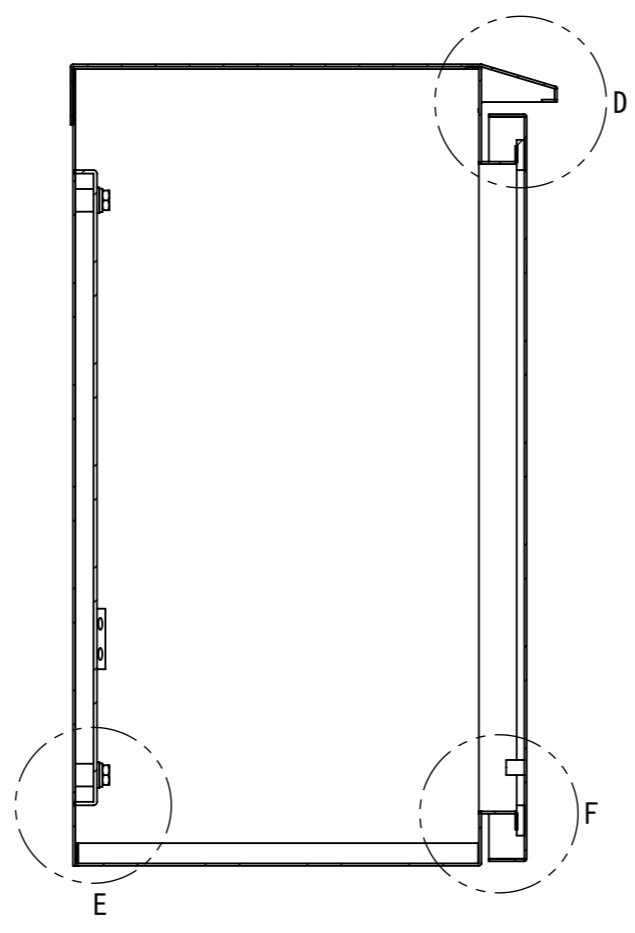

REV.	DESCRIPTION	DATE	APPL.
A	新規作成	21/10/27	

Note :
塗装 5Y7/1. 半ツツ(標準色)

Designed by Yokogawa	Checked by -	Approved by - date -	Filename FWR000A00	Date 21/10/27	Scale 1:5
エス・ディ・エス株式会社			制御BOX/FWR30-45S		
			FWR000A00	Edition A	Sheet 1/2

2022/01/20

A
B
C
D
E
F

A
B
C
D
E
F

1 2 3 4 5 6 7 8

1 2 3 4 5 6 7 8

2022/01/20

断面図 B-B

DETAIL G
SCALE 1 : 2

DETAIL D
SCALE 1 : 2

DETAIL C
SCALE 1 : 2

断面図 A-A

DETAIL E
SCALE 1 : 2

DETAIL F
SCALE 1 : 2

Note :
塗装 5Y7/1. 半ツ (標準色)

Designed by Yokogawa	Checked by -	Approved by - date -	Filename FWR000A00	Date 21/10/27	Scale 1:5
エス・ディ・エス株式会社			制御BOX/FWR30-45S		
			FWR000A00	Edition A	Sheet 2/2