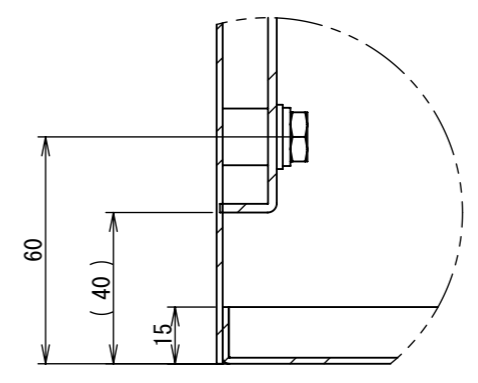

2022/01/20

A
B
C
D
E
F

A
B
C
D
E
F

1 2 3 4 5 6 7 8

1 2 3 4 5 6 7 8

2022/01/20

断面図 B-B

DETAIL G
SCALE 1 : 2

DETAIL D
SCALE 1 : 2

DETAIL C
SCALE 1 : 2

断面図 A-A

DETAIL E
SCALE 1 : 2

DETAIL F
SCALE 1 : 2

Note :
塗装 5Y7/1. 半ツ (標準色)

Designed by Yokogawa	Checked by -	Approved by - date -	Filename FWR000A00	Date 21/10/27	Scale 1:5
エス・ディ・エス株式会社			制御BOX/FWR30-45S		
			FWR000A00	Edition A	Sheet 2/2