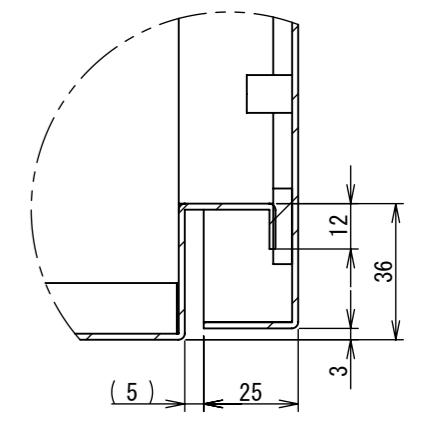

2022/01/20

A
B
C
D
E
F

A
B
C
D
E
F

1 2 3 4 5 6 7 8

1 2 3 4 5 6 7 8

2022/01/20

断面図 B-B

DETAIL G
SCALE 1 : 2

DETAIL D
SCALE 1 : 2

DETAIL C
SCALE 1 : 2

断面図 A-A

DETAIL E
SCALE 1 : 2

DETAIL F
SCALE 1 : 2

Note :
塗装 5Y7/1. 半ツ (標準色)

Designed by Yokogawa	Checked by -	Approved by - date -	Filename FWR000A00	Date 21/10/27	Scale 1:5
エス・ディ・エス株式会社			制御BOX/FWR30-45S		
			FWR000A00	Edition A	Sheet 2/2