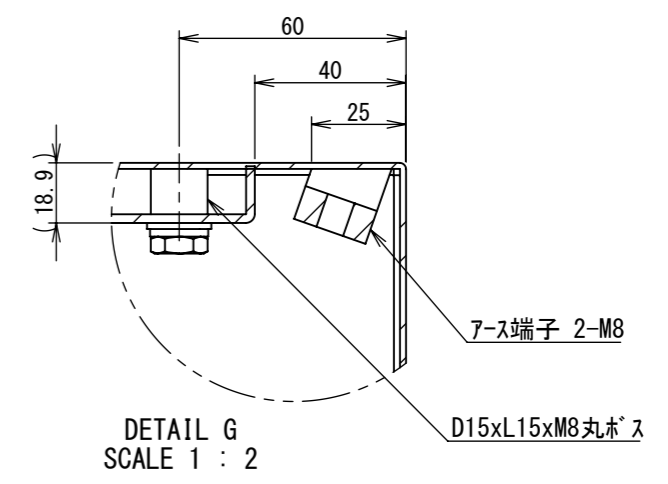

2022/01/20

A
B
C
D
E
F

A
B
C
D
E
F

1 2 3 4 5 6 7 8

1 2 3 4 5 6 7 8

2022/01/20

断面図 B-B

DETAIL G
SCALE 1 : 2

DETAIL D
SCALE 1 : 2

DETAIL C
SCALE 1 : 2

断面図 A-A

DETAIL E
SCALE 1 : 2

DETAIL F
SCALE 1 : 2

Note :
塗装 5Y7/1. 半ツ (標準色)

Designed by Yokogawa	Checked by -	Approved by - date -	Filename FWR000A00	Date 21/10/27	Scale 1:5
エス・ディ・エス株式会社			制御BOX/FWR30-45S		
			FWR000A00	Edition A	Sheet 2/2