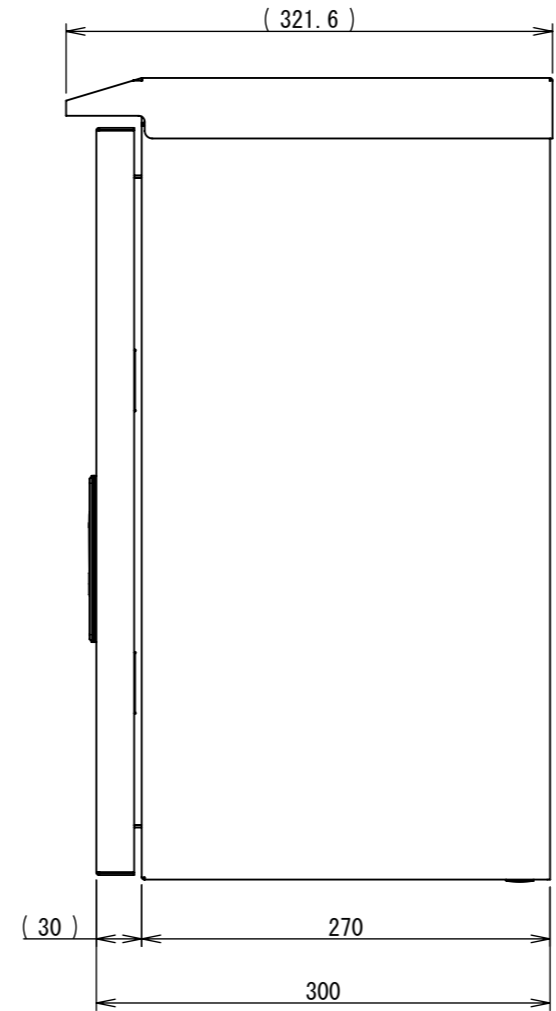

REV.	DESCRIPTION	DATE	APPL.
A	新規作成	21/10/27	

Note :
塗装 5Y7/1. 半ツツ(標準色)

Designed by Yokogawa	Checked by -	Approved by - date -	Filename FWR000A00	Date 21/10/27	Scale 1:5
エス・ディ・エス株式会社			制御BOX/FWR30-45S		
			FWR000A00	Edition A	Sheet 1/2

2022/01/20

A
B
C
D
E
F

A
B
C
D
E
F

1 2 3 4 5 6 7 8

1 2 3 4 5 6 7 8

2022/01/20

断面図 B-B

DETAIL G
SCALE 1 : 2

DETAIL D
SCALE 1 : 2

DETAIL C
SCALE 1 : 2

断面図 A-A

DETAIL E
SCALE 1 : 2

DETAIL F
SCALE 1 : 2

Note :
塗装 5Y7/1. 半ツ (標準色)

Designed by Yokogawa	Checked by -	Approved by - date -	Filename FWR000A00	Date 21/10/27	Scale 1:5
エス・ディ・エス株式会社			制御BOX/FWR30-45S		
			FWR000A00	Edition A	Sheet 2/2