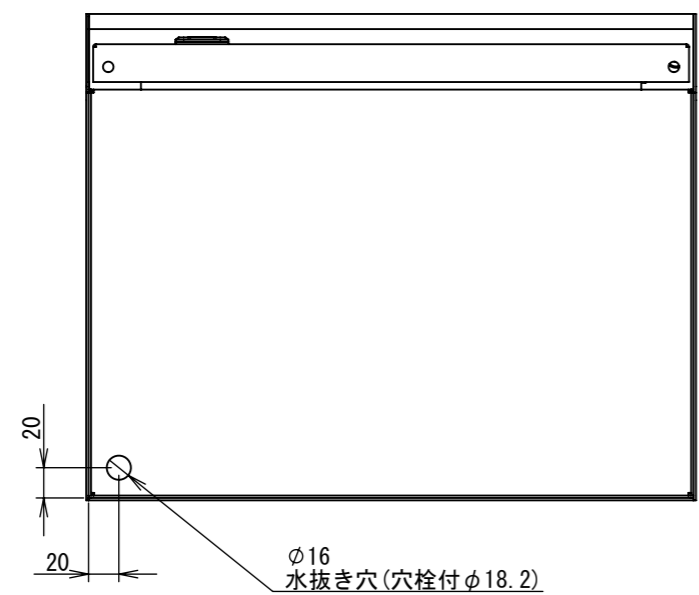

REV.	DESCRIPTION	DATE	APPL.
A	新規作成	21/10/27	

Note :
塗装 5Y7/1. 半ツツ(標準色)

Designed by Yokogawa	Checked by -	Approved by - date -	Filename FWR000A00	Date 21/10/27	Scale 1:5
エス・ディ・エス株式会社			制御BOX/FWR30-45S		
			FWR000A00	Edition A	Sheet 1/2

DETAIL D
SCALE 1 : 2

DETAIL C
SCALE 1 : 2

断面図 A-A

DETAIL E
SCALE 1 : 2

DETAIL F
SCALE 1 : 2

Note :
塗装 5Y7/1. 半ツ (標準色)

Designed by Yokogawa	Checked by -	Approved by - date -	Filename FWR000A00	Date 21/10/27	Scale 1:5
エス・ディ・エス株式会社			制御BOX/FWR30-45S		
			FWR000A00	Edition A	Sheet 2/2