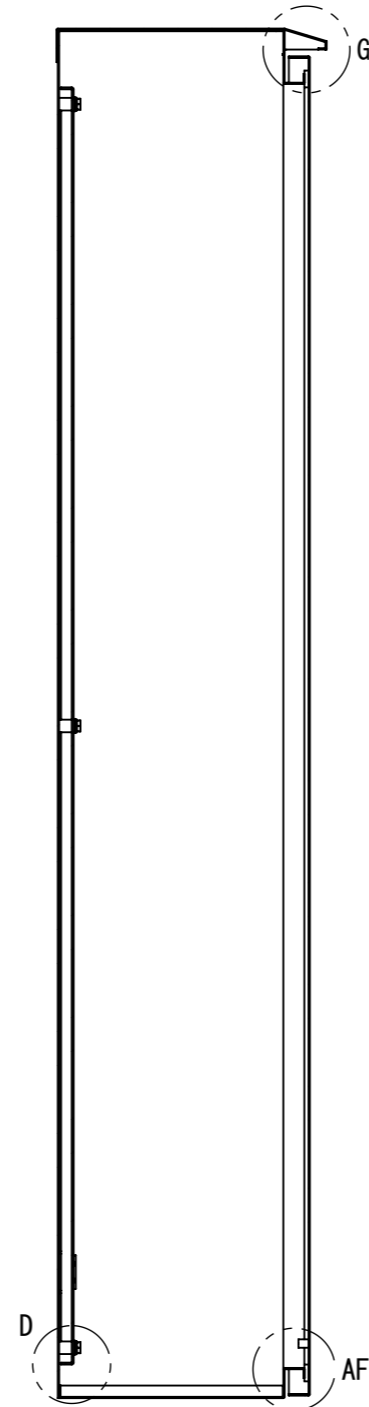

REV.	DESCRIPTION	DATE	APPL.
A	新規作成	21/10/27	

2022/02/10

Note :  
 材質 別途記載  
 塗装 5Y7/1. 半ツヤ(標準色)

Designed by Yokogawa	Checked by -	Approved by - date -	Filename FWR0000A00	Date 21/10/27	Scale 1:9
エス・ディ・エス株式会社			制御BOX/FWR30-416S		
			FWR0000A00	Edition A	Sheet 1/2

2022/02/10

Note :  
材質 別途記載  
塗装 5Y7/1. 半ツヤ(標準色)

Designed by Yokogawa	Checked by -	Approved by - date -	Filename FWR0000A00	Date 21/10/27	Scale 1:9
エス・ディ・エス株式会社			制御BOX/FWR30-416S		
			FWR0000A00	Edition A	Sheet 2/2