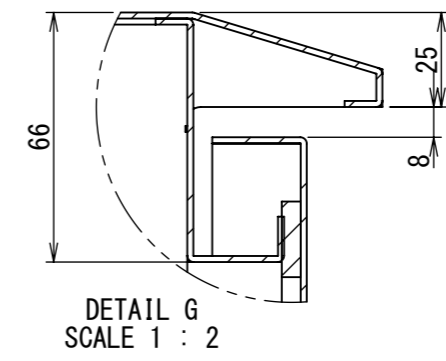

2022/02/10

Note :
材質 別途記載
塗装 5Y7/1. 半ツヤ(標準色)

Designed by Yokogawa	Checked by -	Approved by - date -	Filename FWR0000A00	Date 21/10/27	Scale 1:9
エス・ディ・エス株式会社			制御BOX/FWR30-416S		
			FWR0000A00	Edition A	Sheet 2/2