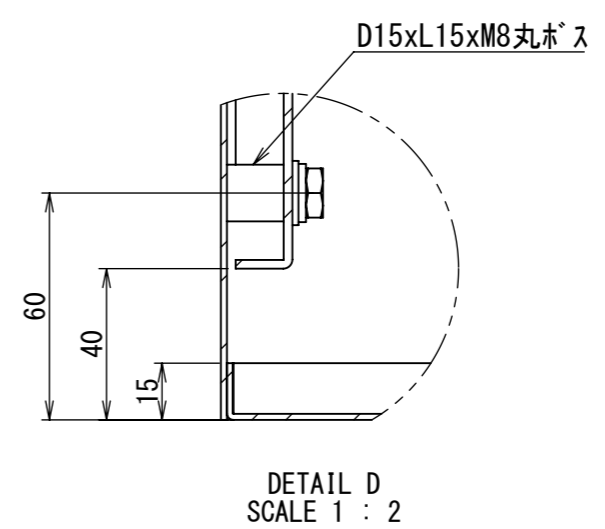

REV.	DESCRIPTION	DATE	APPL.
A	新規作成	21/10/27	

2022/02/10

Note :  
 材質 別途記載  
 塗装 5Y7/1. 半ツヤ(標準色)

Designed by Yokogawa	Checked by -	Approved by - date -	Filename FWR0000A00	Date 21/10/27	Scale 1:9
エス・ディ・エス株式会社			制御BOX/FWR30-416S		
			FWR0000A00	Edition A	Sheet 1/2

2022/02/10

Note :  
材質 別途記載  
塗装 5Y7/1. 半ツヤ(標準色)

Designed by Yokogawa	Checked by -	Approved by - date -	Filename FWR0000A00	Date 21/10/27	Scale 1:9
エス・ディ・エス株式会社			制御BOX/FWR30-416S		
			FWR0000A00	Edition A	Sheet 2/2