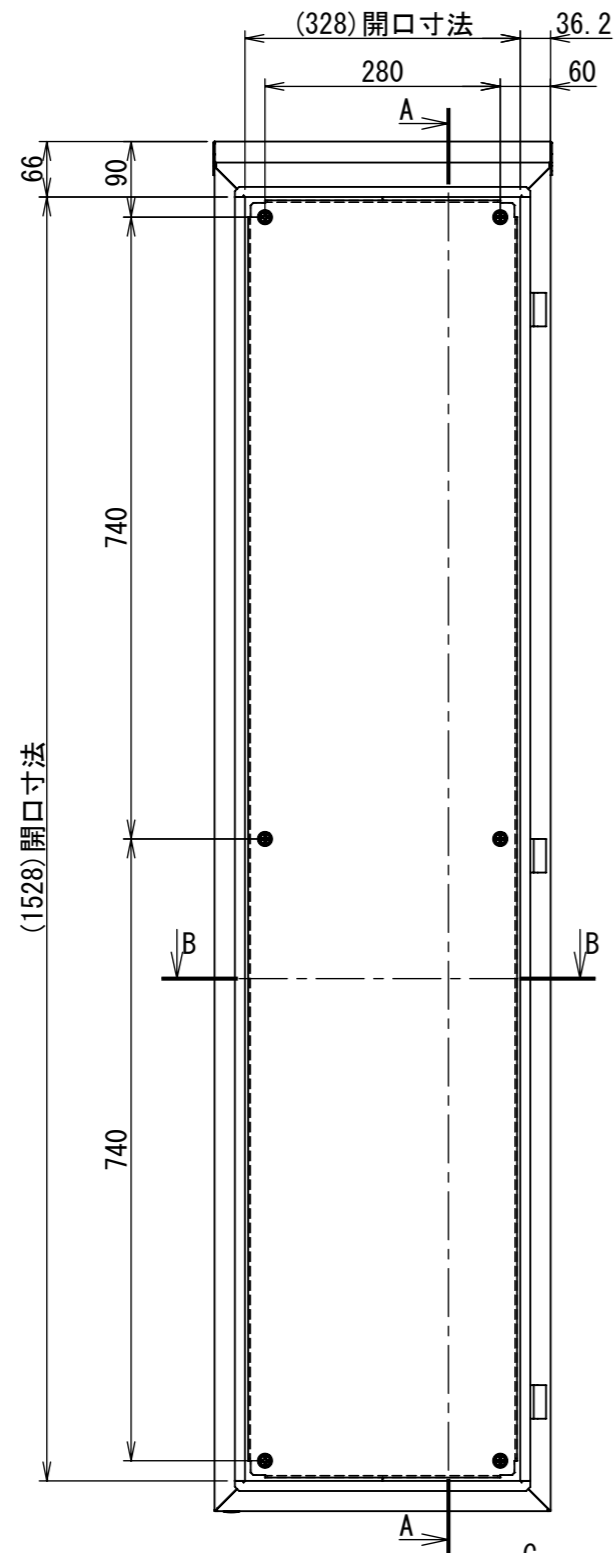

REV.	DESCRIPTION	DATE	APPL.
A	新規作成	21/10/27	

2022/02/10

Note :  
 材質 別途記載  
 塗装 5Y7/1. 半ツヤ(標準色)

Designed by Yokogawa	Checked by -	Approved by - date -	Filename FWR0000A00	Date 21/10/27	Scale 1:9
エス・ディ・エス株式会社			制御BOX/FWR30-416S		
			FWR0000A00	Edition A	Sheet 1/2

2022/02/10

Note :  
材質 別途記載  
塗装 5Y7/1. 半ツヤ(標準色)

Designed by Yokogawa	Checked by -	Approved by - date -	Filename FWR0000A00	Date 21/10/27	Scale 1:9
エス・ディ・エス株式会社			制御BOX/FWR30-416S		
			FWR0000A00	Edition A	Sheet 2/2