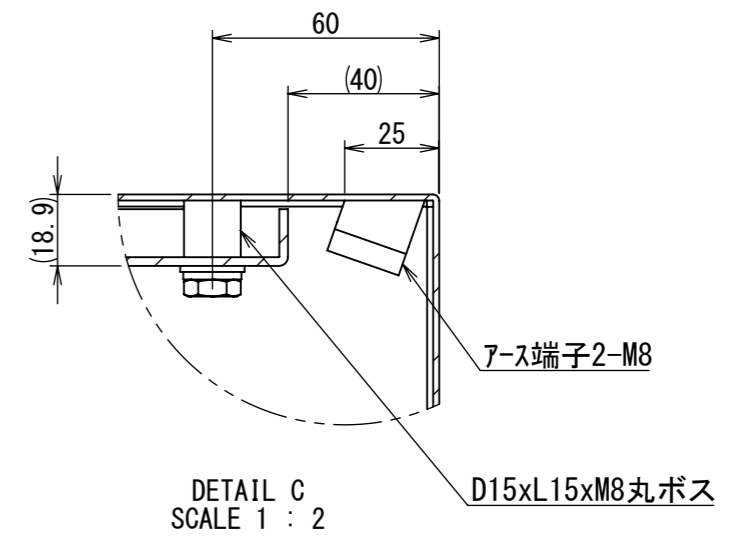

REV.	DESCRIPTION	DATE	APPL.
A	新規作成	21/10/27	

2022/02/10

Note :  
 材質 別途記載  
 塗装 5Y7/1. 半ツヤ(標準色)

Designed by Yokogawa	Checked by -	Approved by - date -	Filename FWR0000A00	Date 21/10/27	Scale 1:9
エス・ディ・エス株式会社			制御BOX/FWR30-416S		
			FWR0000A00	Edition A	Sheet 1/2

2022/02/10

Note :  
材質 別途記載  
塗装 5Y7/1. 半ツヤ(標準色)

Designed by Yokogawa	Checked by -	Approved by - date -	Filename FWR0000A00	Date 21/10/27	Scale 1:9
エス・ディ・エス株式会社			制御BOX/FWR30-416S		
			FWR0000A00	Edition A	Sheet 2/2