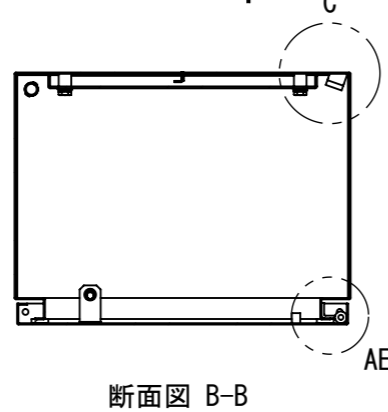

REV.	DESCRIPTION	DATE	APPL.
A	新規作成	21/10/27	

2022/02/10

Note :  
 材質 別途記載  
 塗装 5Y7/1. 半ツヤ(標準色)

Designed by Yokogawa	Checked by -	Approved by - date -	Filename FWR0000A00	Date 21/10/27	Scale 1:9
エス・ディ・エス株式会社			制御BOX/FWR30-416S		
			FWR0000A00	Edition A	Sheet 1/2

2022/02/10

Note :  
材質 別途記載  
塗装 5Y7/1. 半ツヤ(標準色)

Designed by Yokogawa	Checked by -	Approved by - date -	Filename FWR0000A00	Date 21/10/27	Scale 1:9
エス・ディ・エス株式会社			制御BOX/FWR30-416S		
			FWR0000A00	Edition A	Sheet 2/2