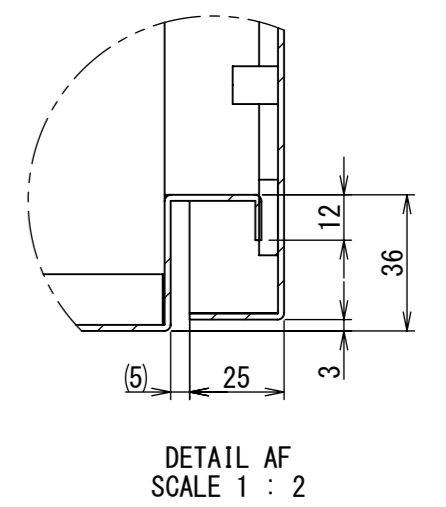

2022/02/10

Note :
材質 別途記載
塗装 5Y7/1. 半ツヤ(標準色)

Designed by Yokogawa	Checked by -	Approved by - date -	Filename FWR0000A00	Date 21/10/27	Scale 1:9
エス・ディ・エス株式会社			制御BOX/FWR30-416S		
			FWR0000A00	Edition A	Sheet 2/2