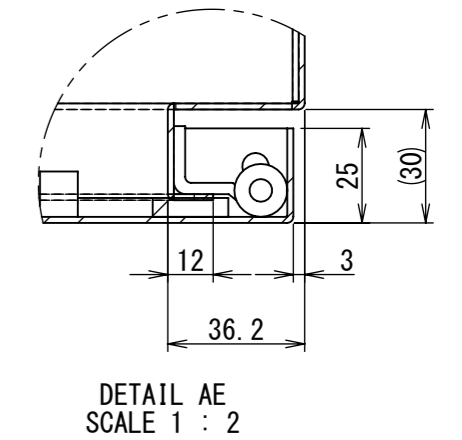

2022/02/10

Note :
材質 別途記載
塗装 5Y7/1. 半ツヤ(標準色)

Designed by Yokogawa	Checked by -	Approved by - date -	Filename FWR0000A00	Date 21/10/27	Scale 1:9
エス・ディ・エス株式会社			制御BOX/FWR30-416S		
			FWR0000A00	Edition A	Sheet 2/2