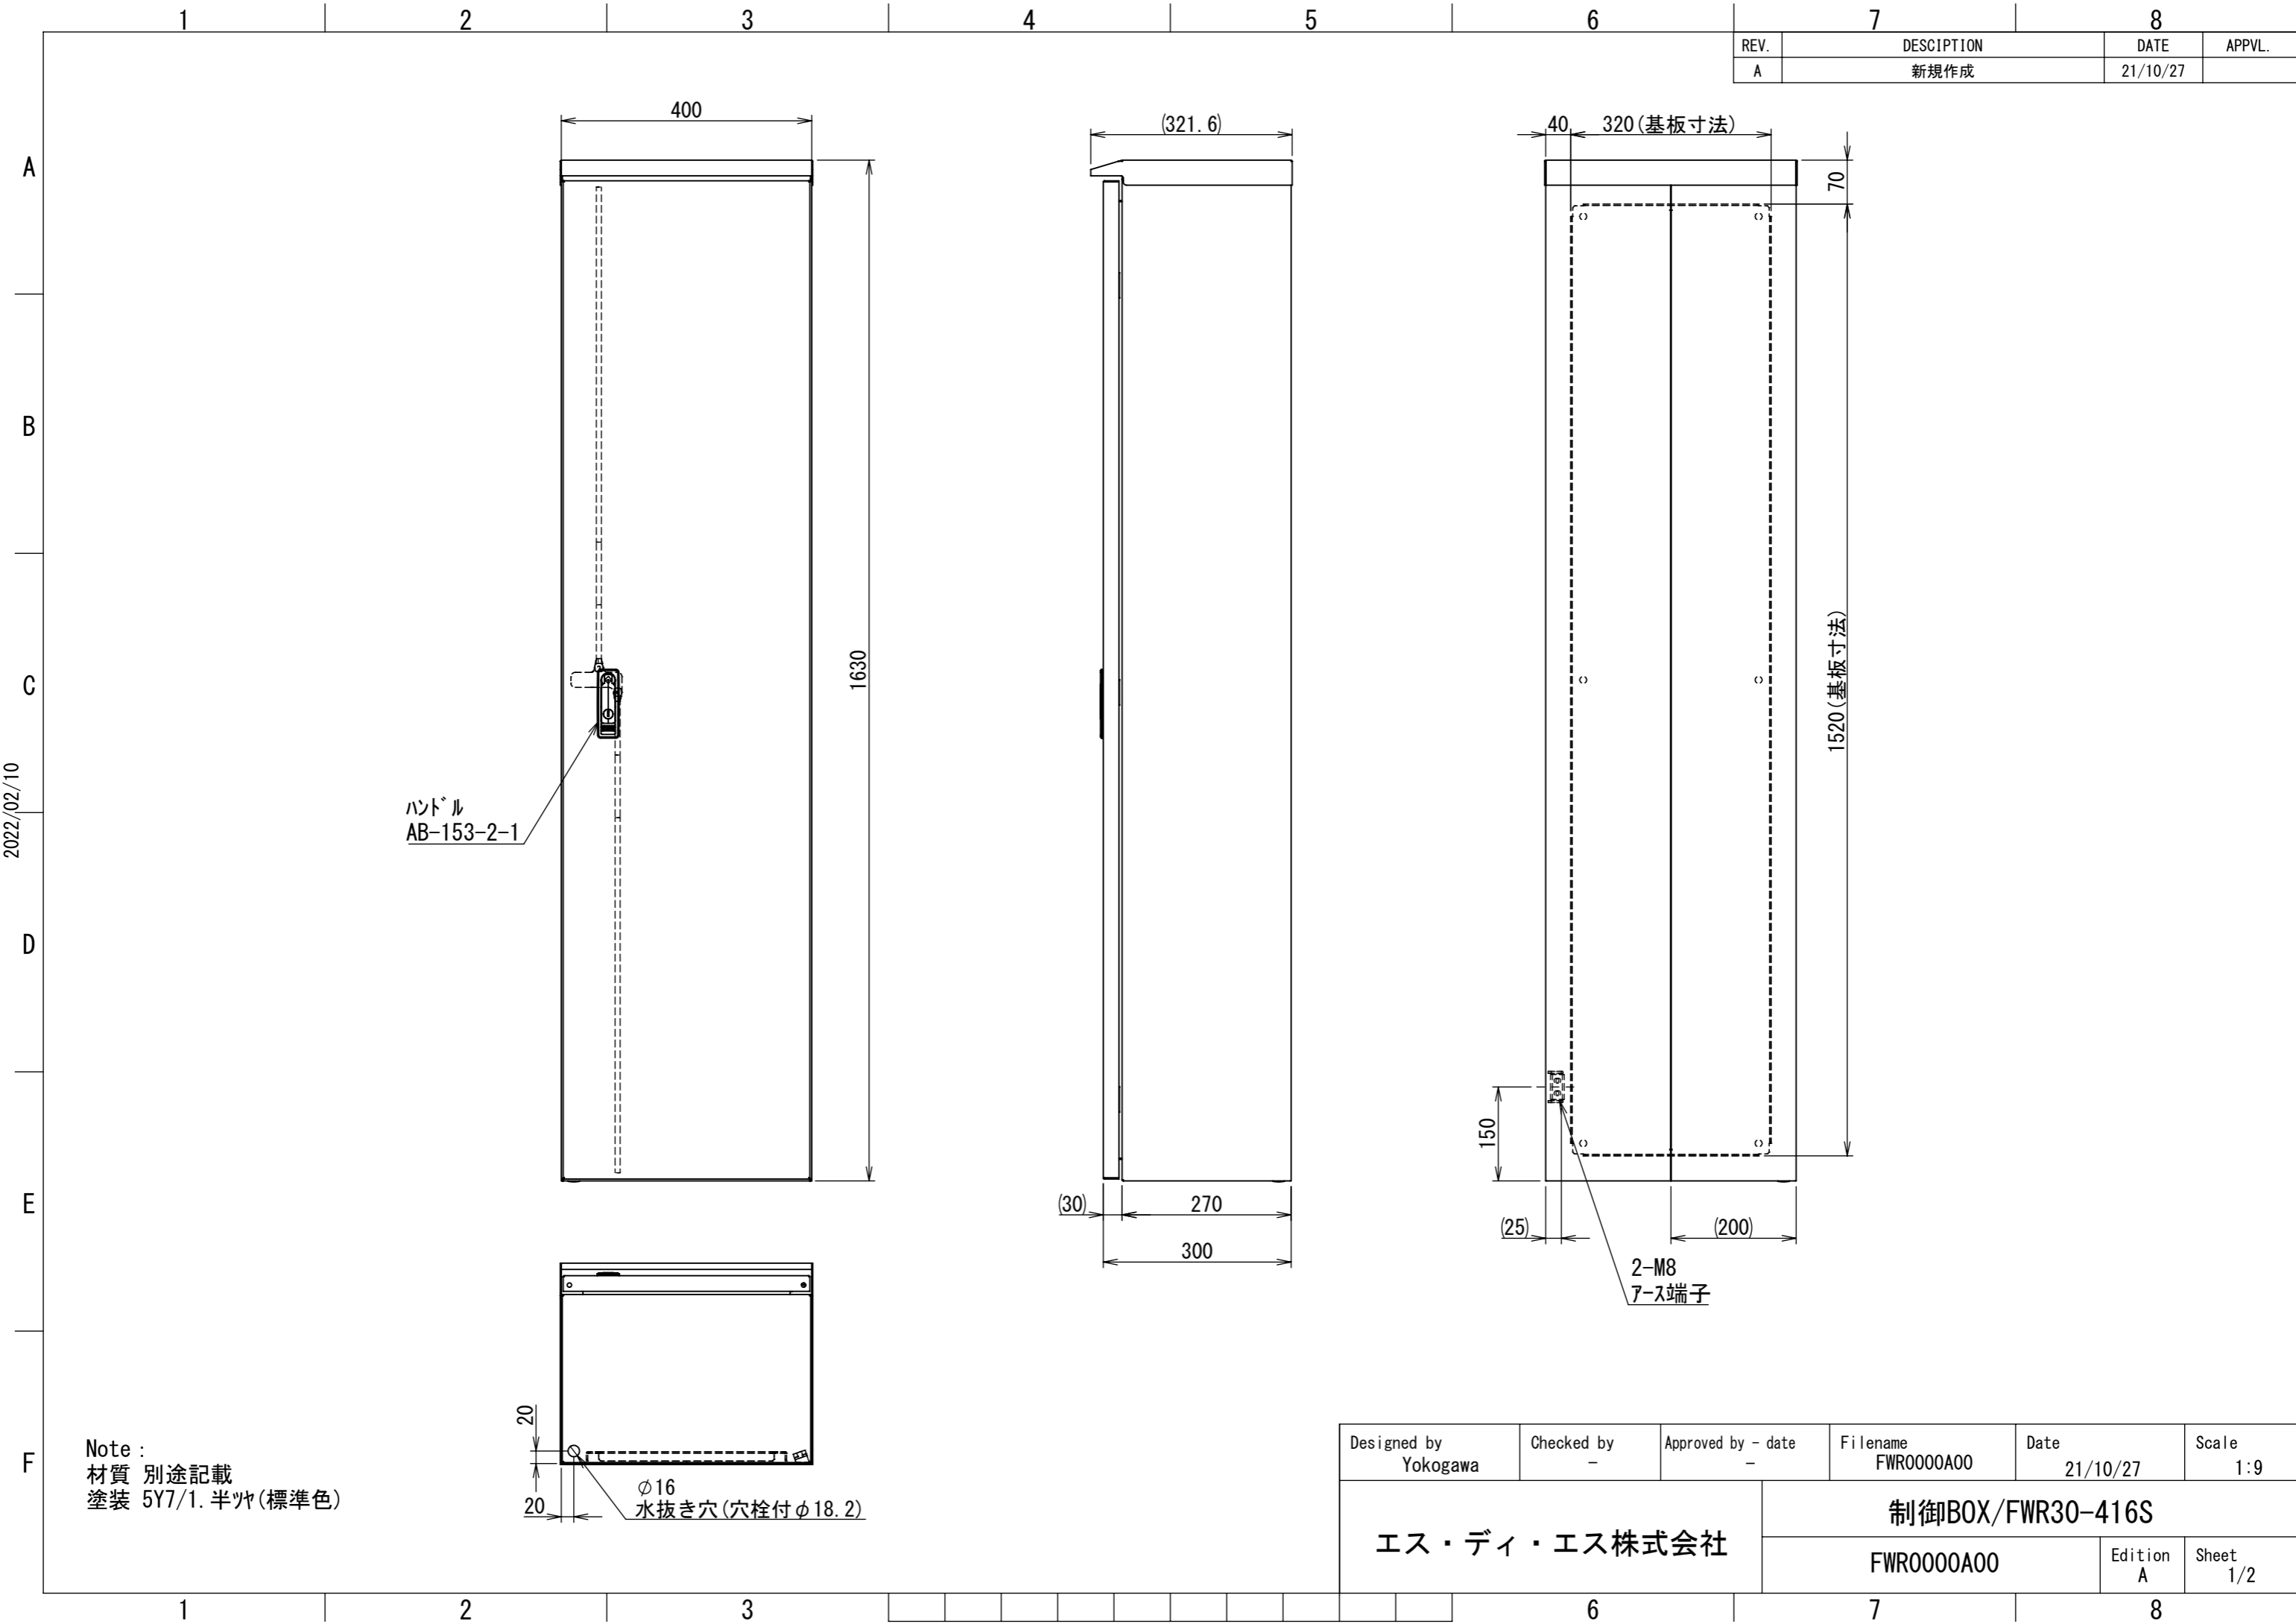

REV.	DESCRIPTION	DATE	APPL.
A	新規作成	21/10/27	

2022/02/10

Note :  
 材質 別途記載  
 塗装 5Y7/1. 半ツヤ(標準色)

Designed by Yokogawa	Checked by -	Approved by - date -	Filename FWR0000A00	Date 21/10/27	Scale 1:9
エス・ディ・エス株式会社			制御BOX/FWR30-416S		
			FWR0000A00	Edition A	Sheet 1/2

2022/02/10

Note :  
材質 別途記載  
塗装 5Y7/1. 半ツヤ(標準色)

Designed by Yokogawa	Checked by -	Approved by - date -	Filename FWR0000A00	Date 21/10/27	Scale 1:9
エス・ディ・エス株式会社			制御BOX/FWR30-416S		
			FWR0000A00	Edition A	Sheet 2/2