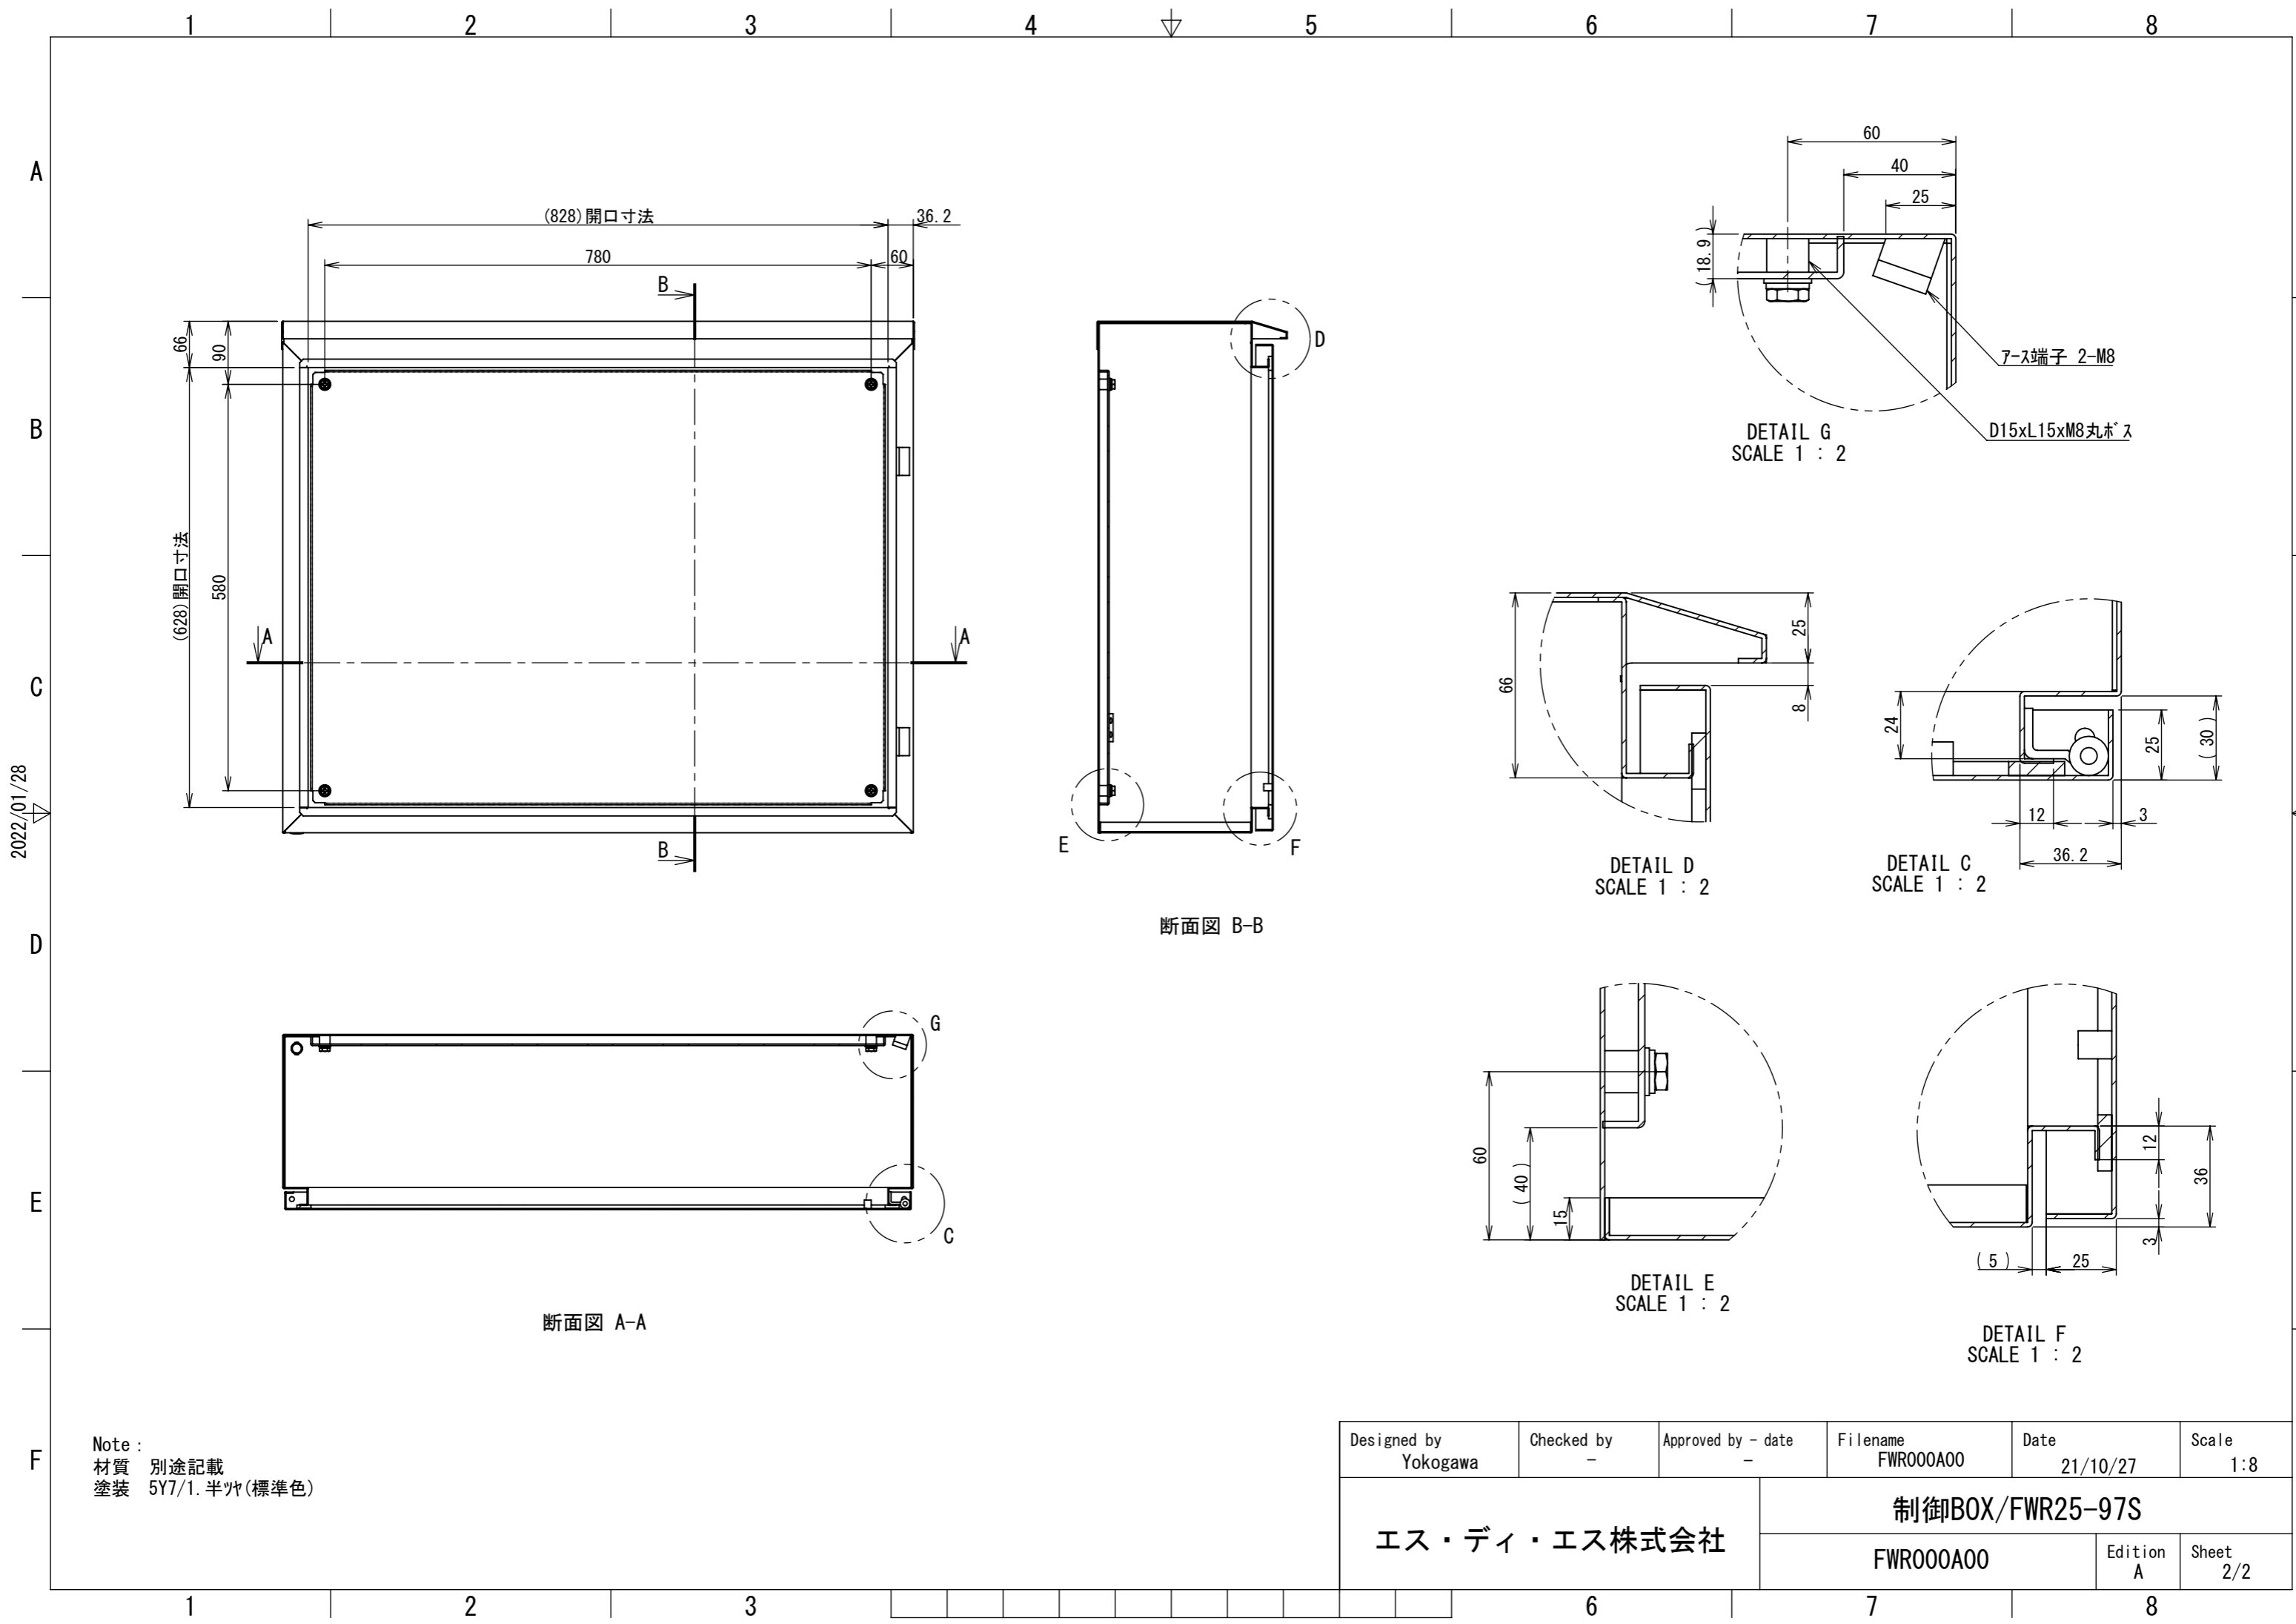

REV.	DESCRIPTION	DATE	APPVL.
A	新規作成	21/10/27	

ハンドル
AB-153-2-1

2-M8
75端子

φ16
水抜き穴(穴栓付φ18.2)

2022/01/28

Note :
材質 別途記載
塗装 5Y7/1. 半ツヤ(標準色)

Designed by Yokogawa	Checked by -	Approved by - date -	Filename FWR000A00	Date 21/10/27	Scale 1:8
エス・ディ・エス株式会社			制御BOX/FWR25-97S		
			FWR000A00	Edition A	Sheet 1/2

F

F

2022/01/28

Note :
 材質 別途記載
 塗装 5Y7/1. 半ツヤ (標準色)

Designed by Yokogawa	Checked by -	Approved by - date -	Filename FWR000A00	Date 21/10/27	Scale 1:8
エス・ディ・エス株式会社			制御BOX/FWR25-97S		
			FWR000A00	Edition A	Sheet 2/2