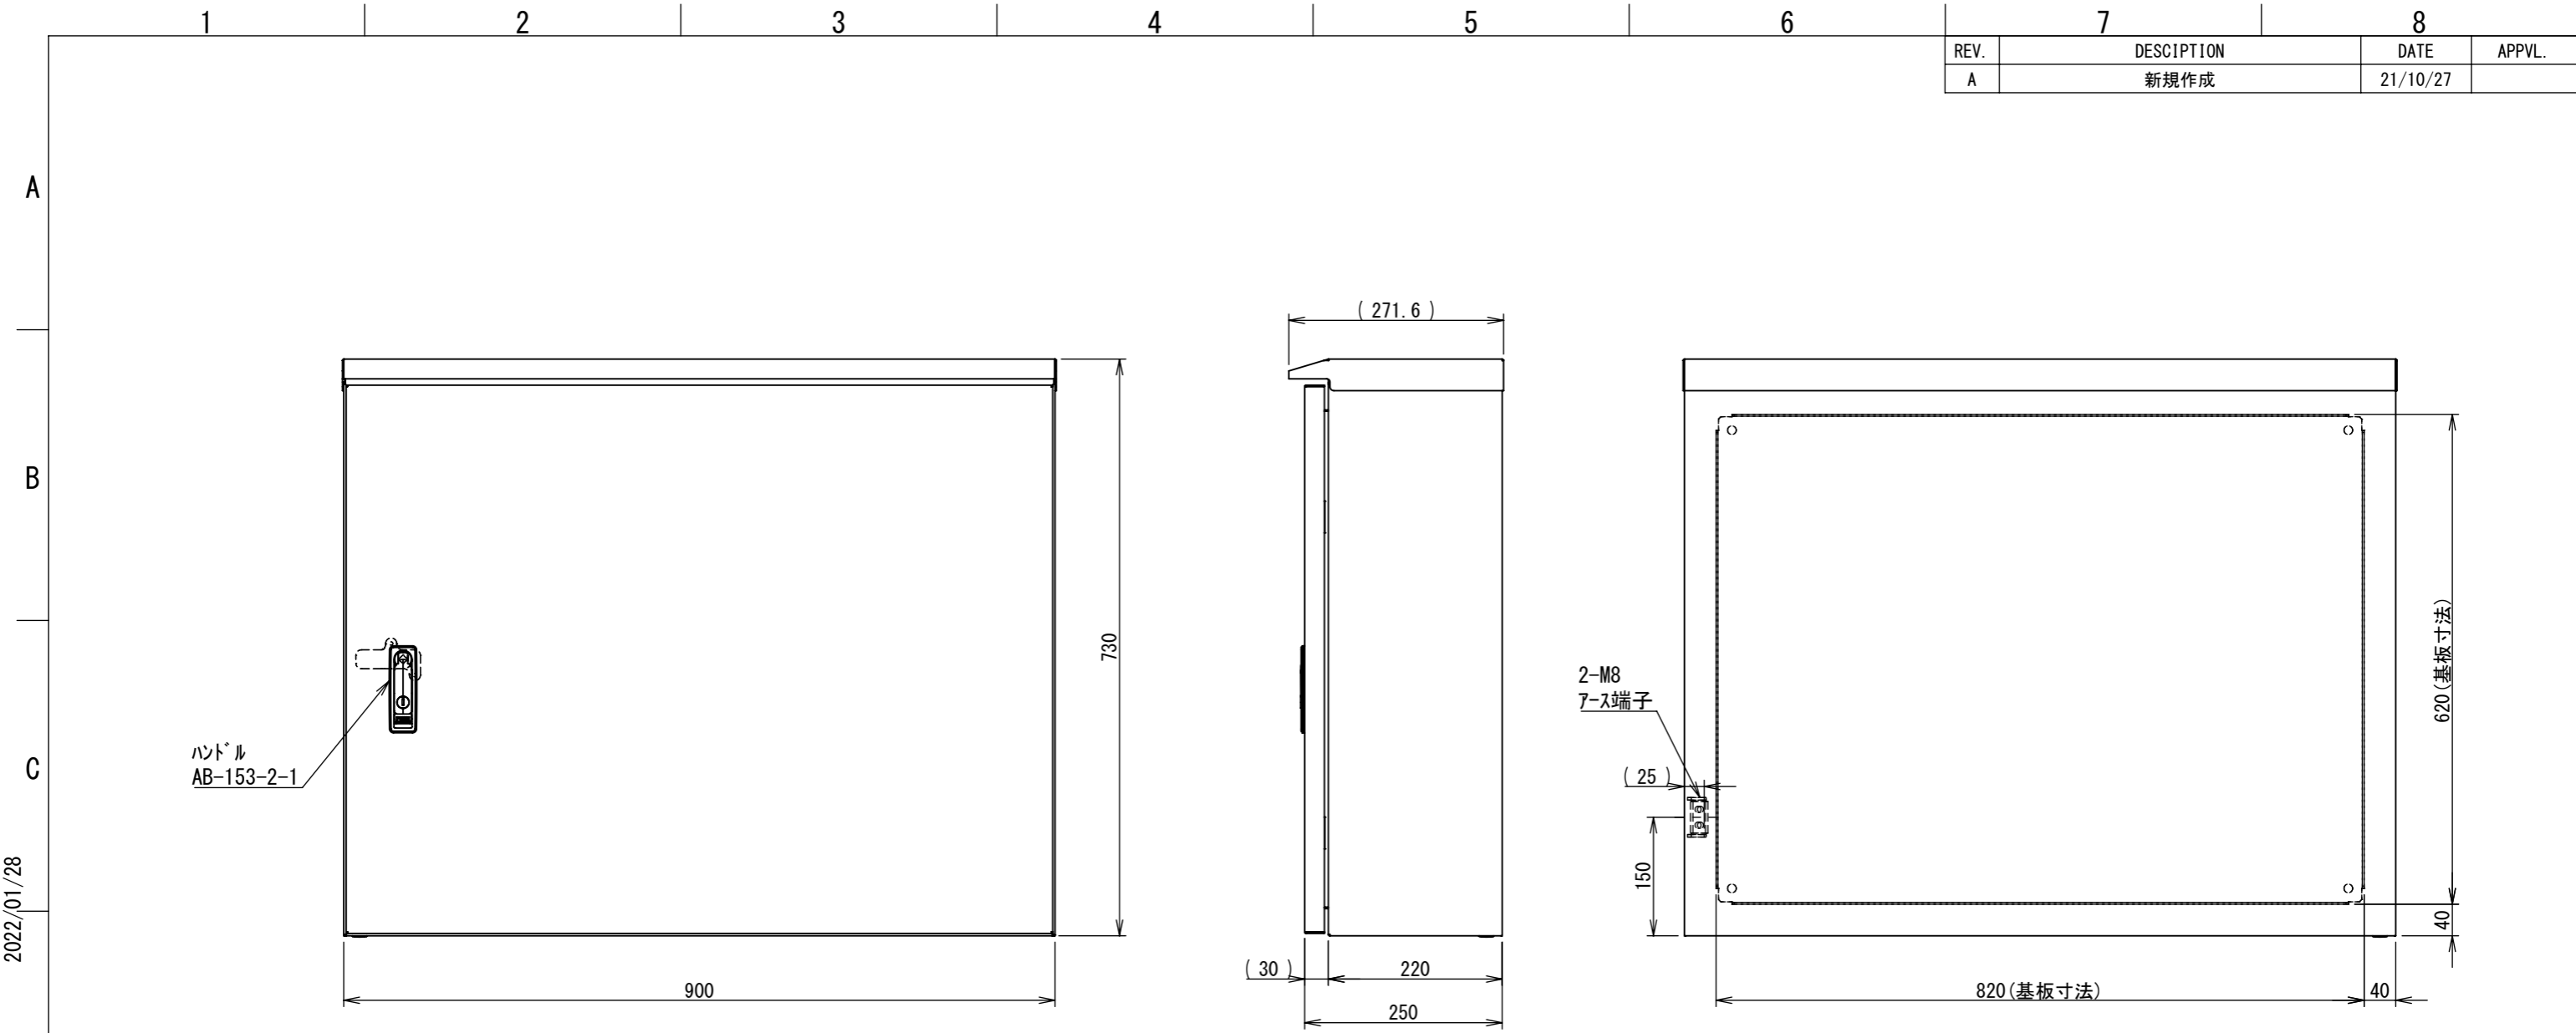

REV.	DESCRIPTION	DATE	APPVL.
A	新規作成	21/10/27	

ハンドル
AB-153-2-1

2-M8
75端子

φ16
水抜き穴(穴栓付φ18.2)

2022/01/28

Note :
材質 別途記載
塗装 5Y7/1. 半ツヤ(標準色)

Designed by Yokogawa	Checked by -	Approved by - date -	Filename FWR000A00	Date 21/10/27	Scale 1:8
エス・ディ・エス株式会社			制御BOX/FWR25-97S		
			FWR000A00	Edition A	Sheet 1/2

F

F

2022/01/28

Note :
 材質 別途記載
 塗装 5Y7/1. 半ツヤ (標準色)

Designed by Yokogawa	Checked by -	Approved by - date -	Filename FWR000A00	Date 21/10/27	Scale 1:8
エス・ディ・エス株式会社			制御BOX/FWR25-97S		
			FWR000A00	Edition A	Sheet 2/2