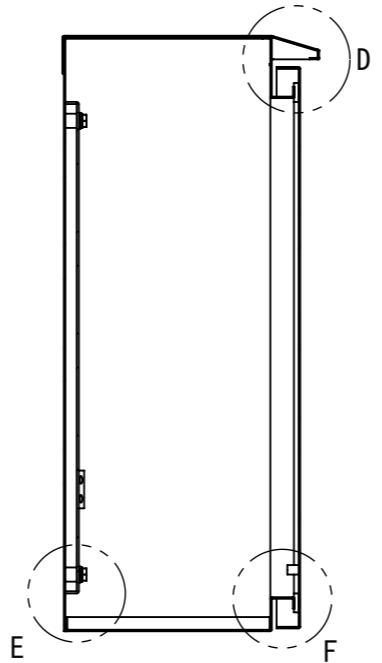

REV.	DESCRIPTION	DATE	APPVL.
A	新規作成	21/10/27	

2022/01/28

Note :  
 材質 別途記載  
 塗装 5Y7/1. 半ツヤ(標準色)

Designed by Yokogawa	Checked by -	Approved by - date -	Filename FWR000A00	Date 21/10/27	Scale 1:8
エス・ディ・エス株式会社			制御BOX/FWR25-96S		
			FWR000A00	Edition A	Sheet 1/2

2022/01/28

断面図 A-A

断面図 B-B

DETAIL G  
SCALE 1 : 2

DETAIL D  
SCALE 1 : 2

DETAIL C  
SCALE 1 : 2

DETAIL E  
SCALE 1 : 2

DETAIL F  
SCALE 1 : 2