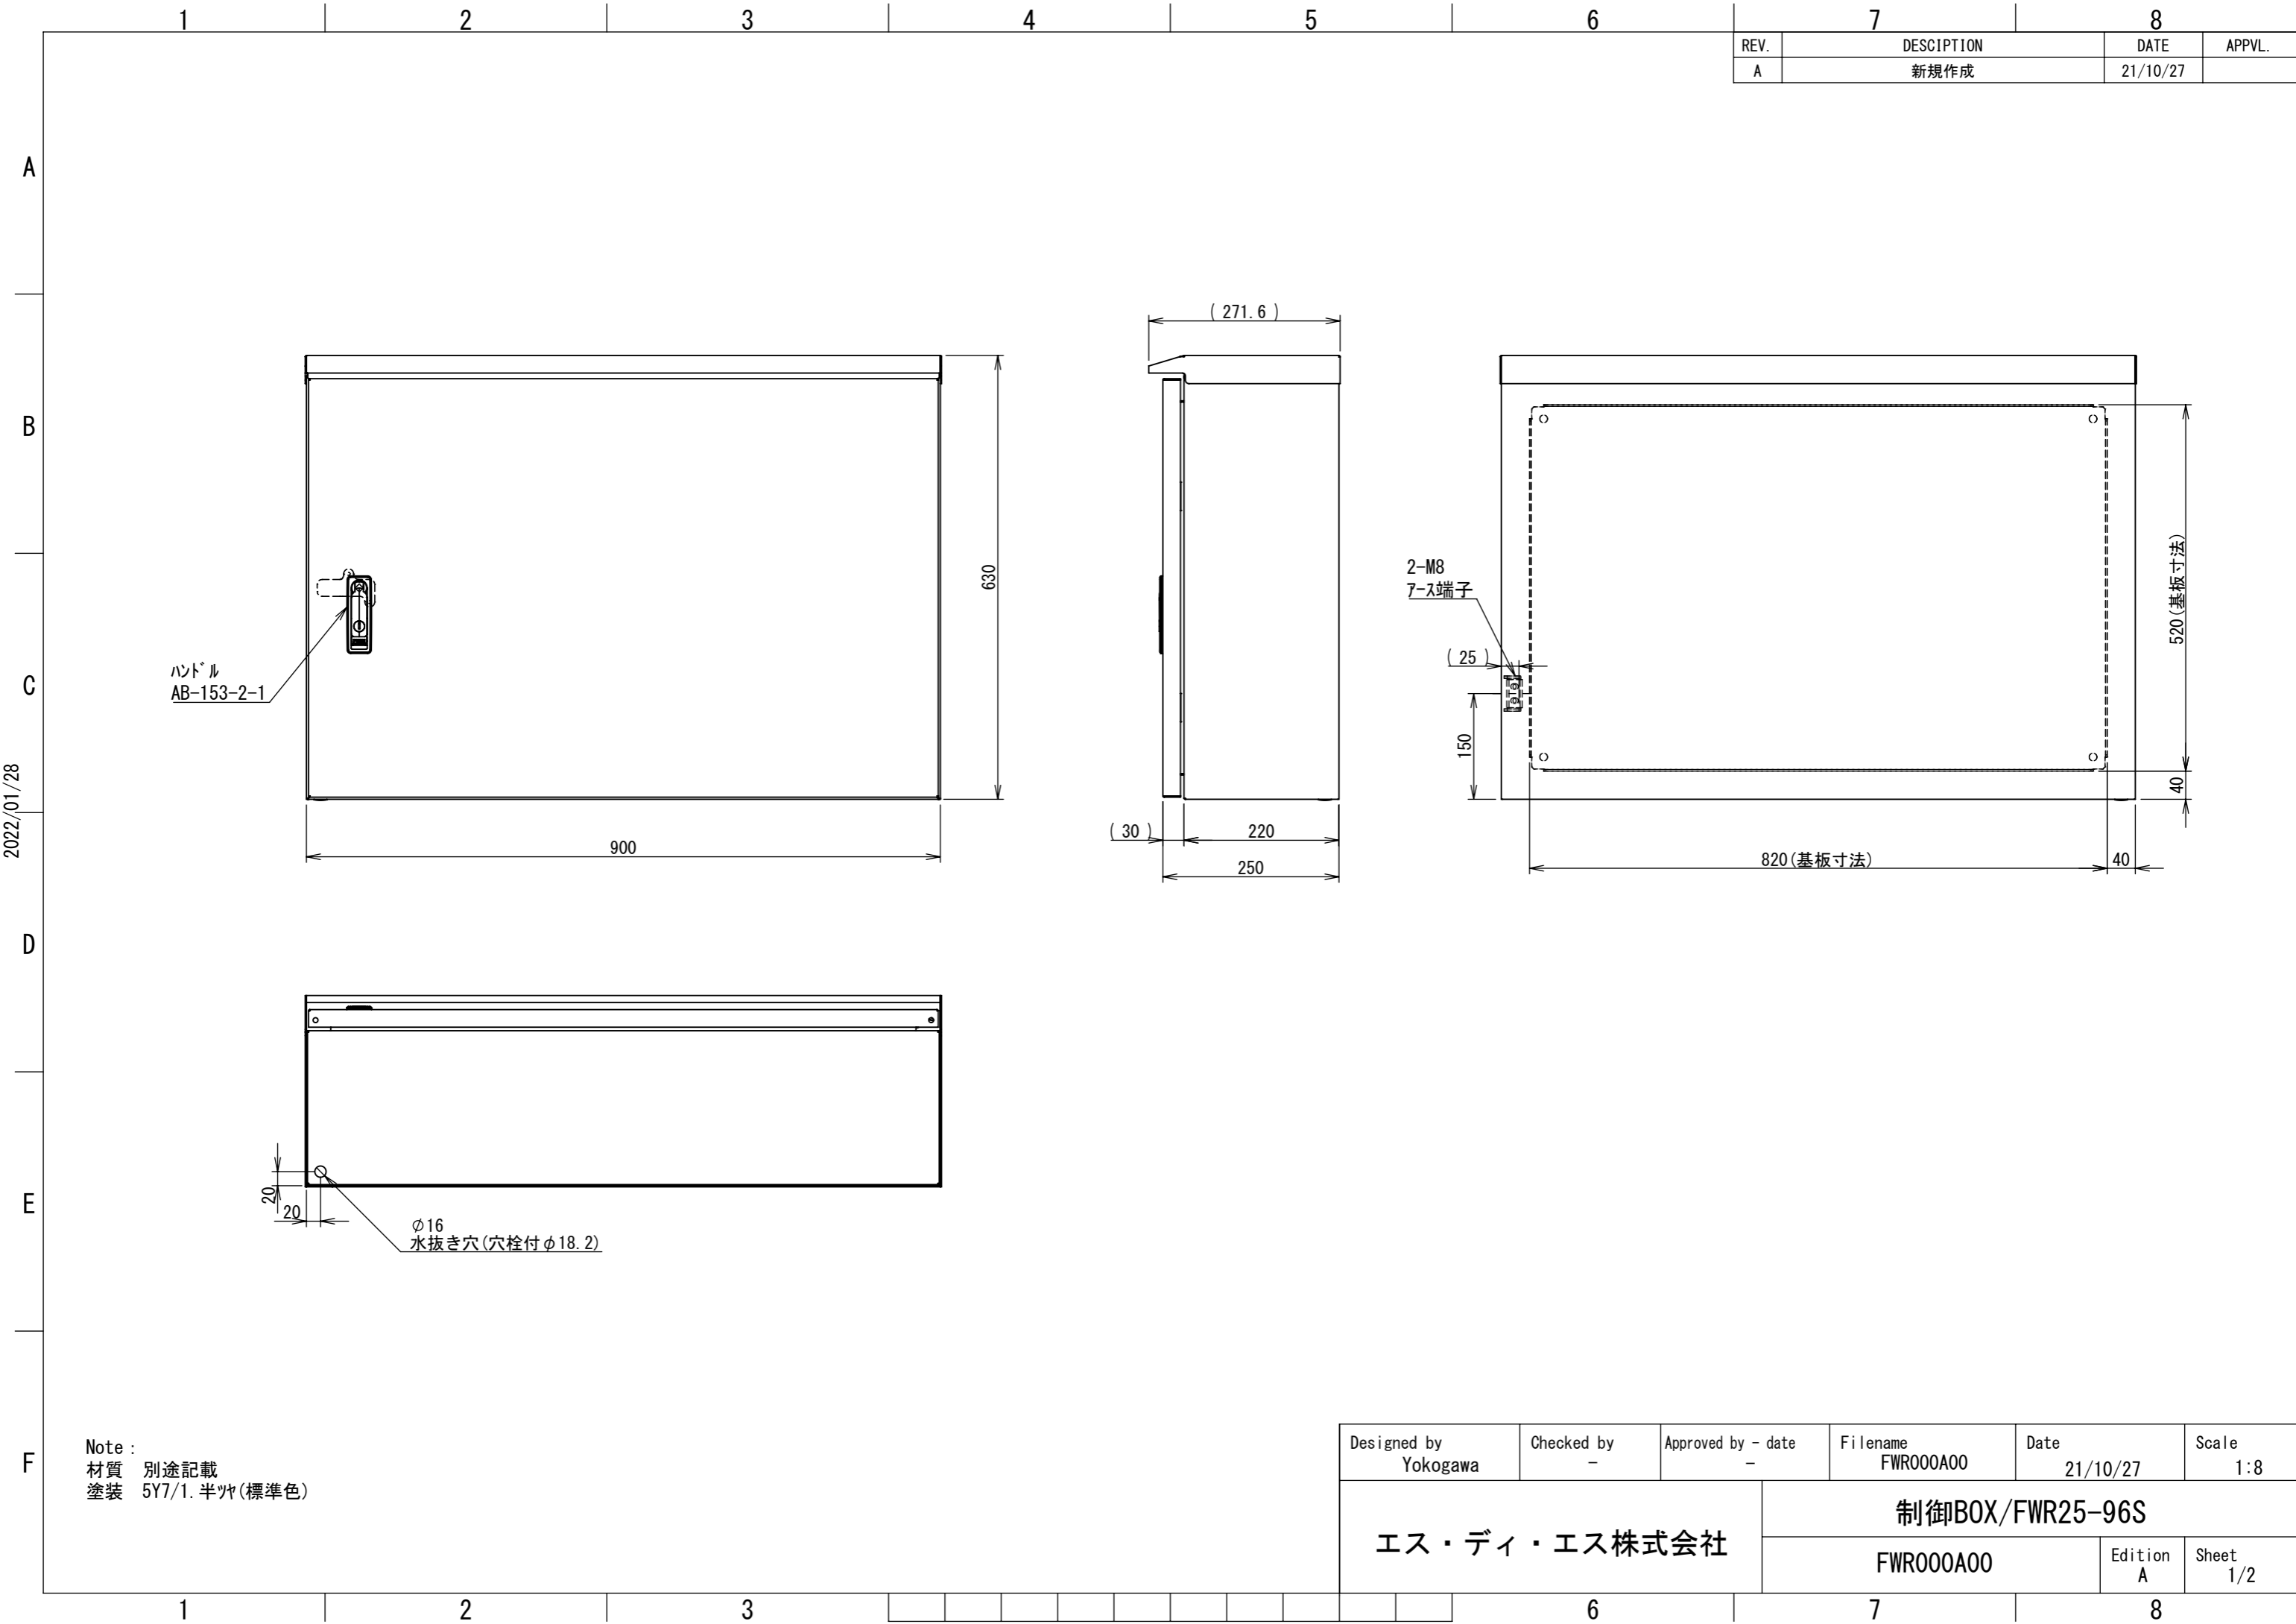

REV.	DESCRIPTION	DATE	APPVL.
A	新規作成	21/10/27	

2022/01/28

Note :  
 材質 別途記載  
 塗装 5Y7/1. 半ツヤ(標準色)

Designed by Yokogawa	Checked by -	Approved by - date -	Filename FWR000A00	Date 21/10/27	Scale 1:8
エス・ディ・エス株式会社			制御BOX/FWR25-96S		
			FWR000A00	Edition A	Sheet 1/2

2022/01/28

断面図 A-A

断面図 B-B

DETAIL G  
SCALE 1 : 2

DETAIL D  
SCALE 1 : 2

DETAIL C  
SCALE 1 : 2

DETAIL E  
SCALE 1 : 2

DETAIL F  
SCALE 1 : 2