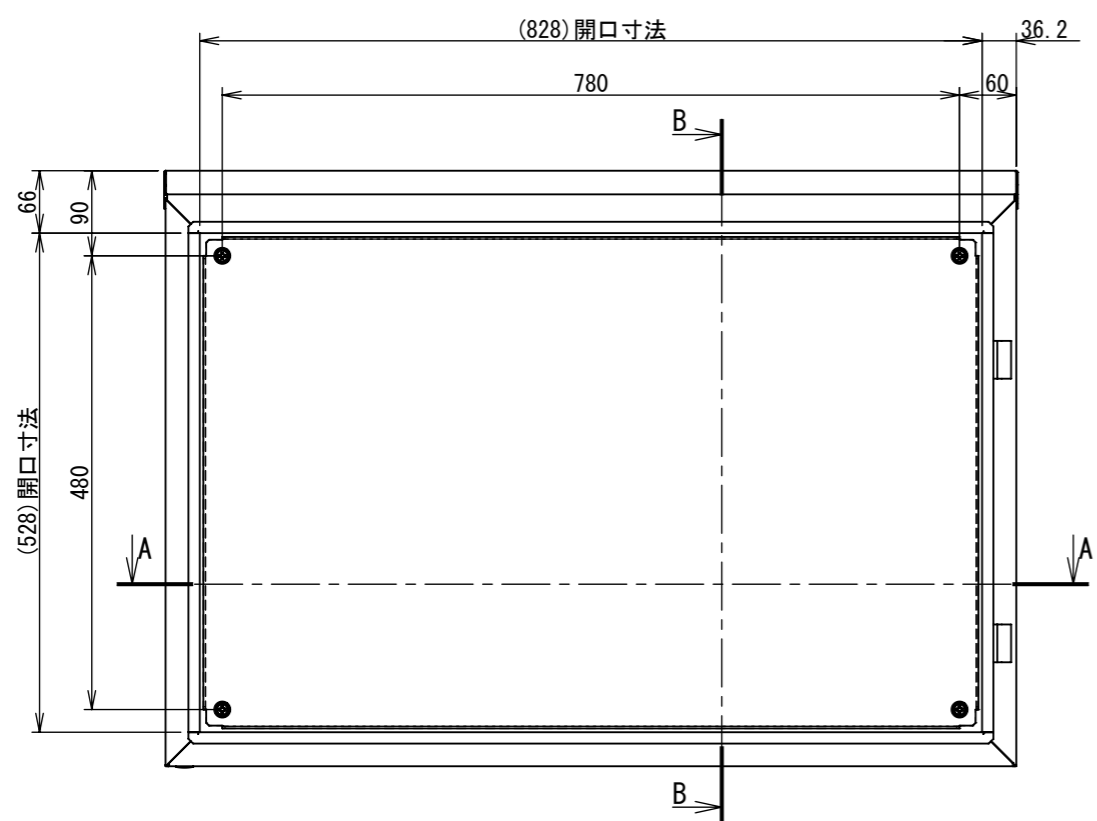

REV.	DESCRIPTION	DATE	APPVL.
A	新規作成	21/10/27	

2022/01/28

Note :  
 材質 別途記載  
 塗装 5Y7/1. 半ツヤ(標準色)

Designed by Yokogawa	Checked by -	Approved by - date -	Filename FWR000A00	Date 21/10/27	Scale 1:8
エス・ディ・エス株式会社			制御BOX/FWR25-96S		
			FWR000A00	Edition A	Sheet 1/2

2022/01/28

断面図 A-A

断面図 B-B

DETAIL G  
SCALE 1 : 2

DETAIL D  
SCALE 1 : 2

DETAIL C  
SCALE 1 : 2

DETAIL E  
SCALE 1 : 2

DETAIL F  
SCALE 1 : 2