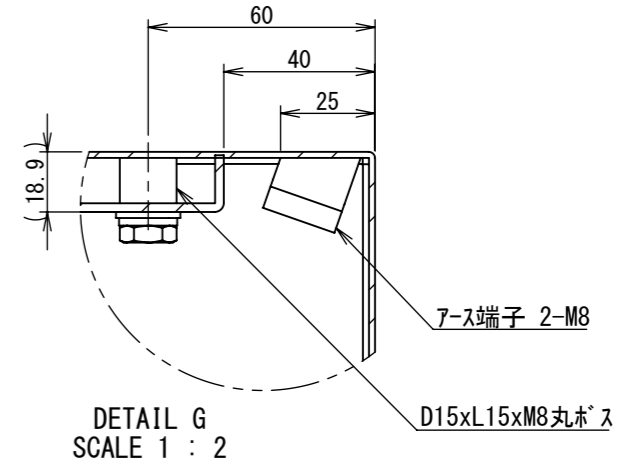

REV.	DESCRIPTION	DATE	APPVL.
A	新規作成	21/10/27	

2022/01/28

Note :  
 材質 別途記載  
 塗装 5Y7/1. 半ツヤ(標準色)

Designed by Yokogawa	Checked by -	Approved by - date -	Filename FWR000A00	Date 21/10/27	Scale 1:8
エス・ディ・エス株式会社			制御BOX/FWR25-96S		
			FWR000A00	Edition A	Sheet 1/2

2022/01/28

断面図 A-A

断面図 B-B

DETAIL G  
SCALE 1 : 2

DETAIL D  
SCALE 1 : 2

DETAIL C  
SCALE 1 : 2

DETAIL E  
SCALE 1 : 2

DETAIL F  
SCALE 1 : 2