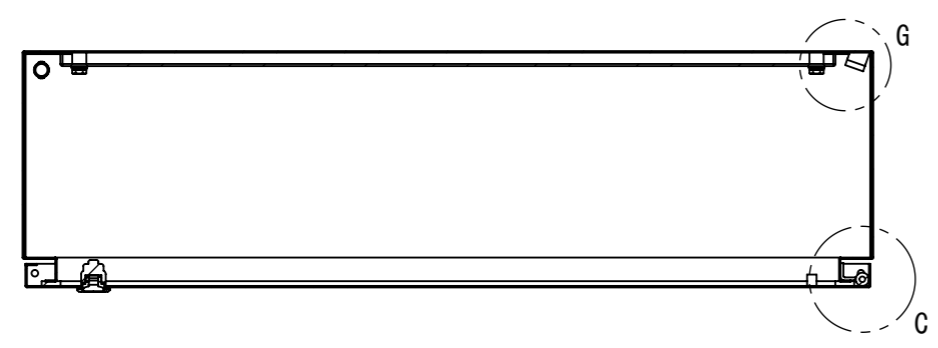

2022/01/28

Note :
材質 別途記載
塗装 5Y7/1. 半ツヤ(標準色)

Designed by Yokogawa	Checked by -	Approved by - date -	Filename FWR000A00	Date 21/10/27	Scale 1:8
エス・ディ・エス株式会社			制御BOX/FWR25-95S		
			FWR000A00	Edition A	Sheet 2/2