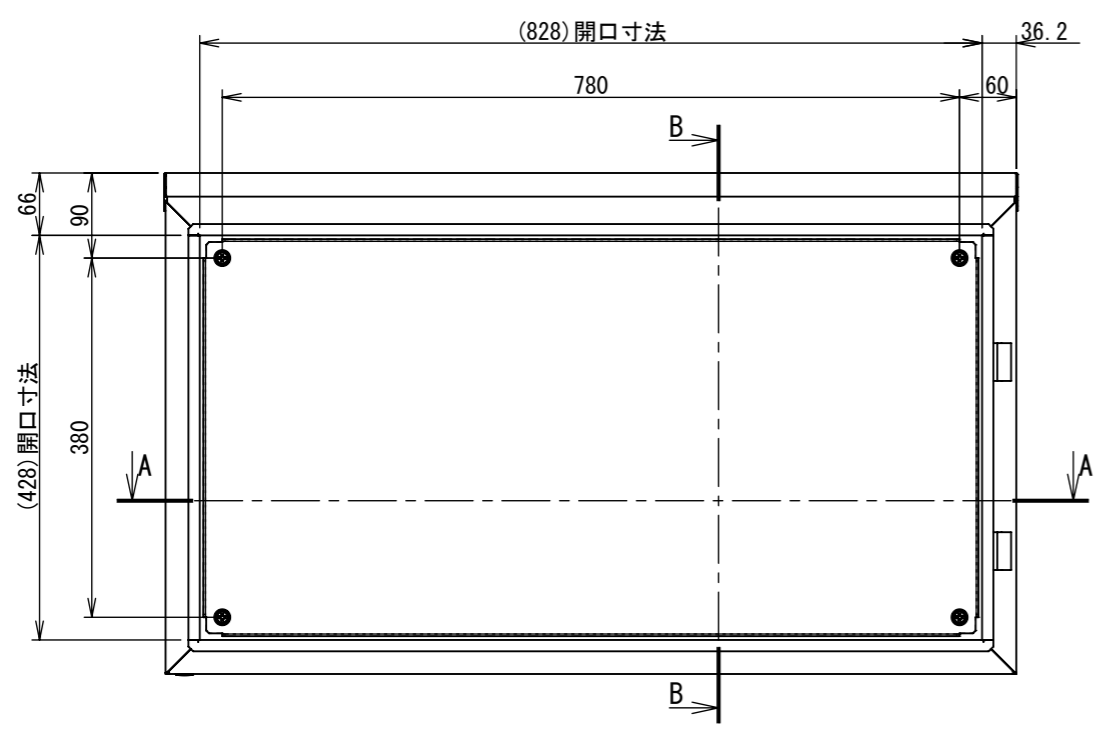

REV.	DESCRIPTION	DATE	APPL.
A	新規作成	21/10/27	

2022/01/28

Note :
 材質 別途記載
 塗装 5Y7/1. 半ツヤ (標準色)

Designed by Yokogawa	Checked by -	Approved by - date -	Filename FWR000A00	Date 21/10/27	Scale 1:8
エス・ディ・エス株式会社			制御BOX/FWR25-95S		
			FWR000A00	Edition A	Sheet 1/2

2022/01/28

Note :
材質 別途記載
塗装 5Y7/1. 半ツヤ(標準色)

Designed by Yokogawa	Checked by -	Approved by - date -	Filename FWR000A00	Date 21/10/27	Scale 1:8
エス・ディ・エス株式会社			制御BOX/FWR25-95S		
			FWR000A00	Edition A	Sheet 2/2