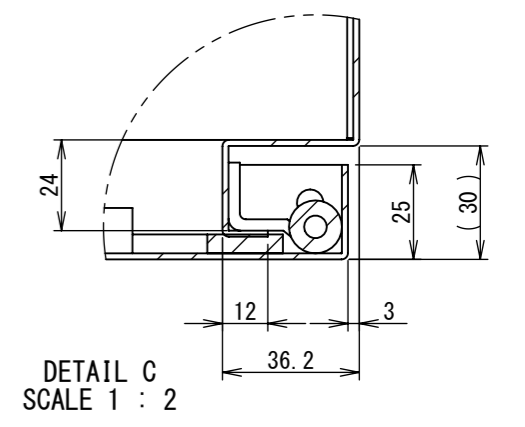

2022/01/28

Note :
材質 別途記載
塗装 5Y7/1. 半ツヤ(標準色)

Designed by Yokogawa	Checked by -	Approved by - date -	Filename FWR000A00	Date 21/10/27	Scale 1:8
エス・ディ・エス株式会社			制御BOX/FWR25-95S		
			FWR000A00	Edition A	Sheet 2/2