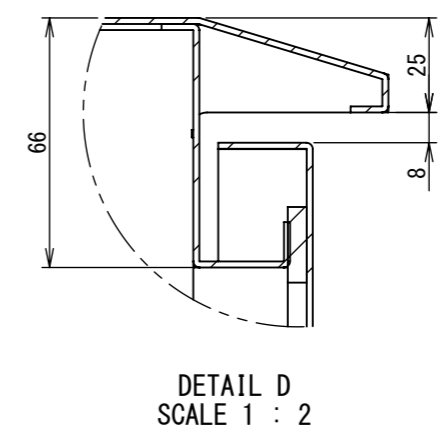

2022/01/28

Note :
材質 別途記載
塗装 5Y7/1. 半ツヤ(標準色)

Designed by Yokogawa	Checked by -	Approved by - date -	Filename FWR000A00	Date 21/10/27	Scale 1:8
エス・ディ・エス株式会社			制御BOX/FWR25-95S		
			FWR000A00	Edition A	Sheet 2/2