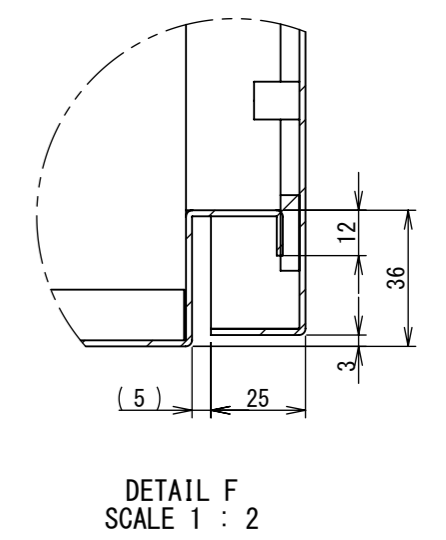

2022/01/28

Note :
材質 別途記載
塗装 5Y7/1. 半ツヤ(標準色)

Designed by Yokogawa	Checked by -	Approved by - date -	Filename FWR000A00	Date 21/10/27	Scale 1:8
エス・ディ・エス株式会社			制御BOX/FWR25-95S		
			FWR000A00	Edition A	Sheet 2/2