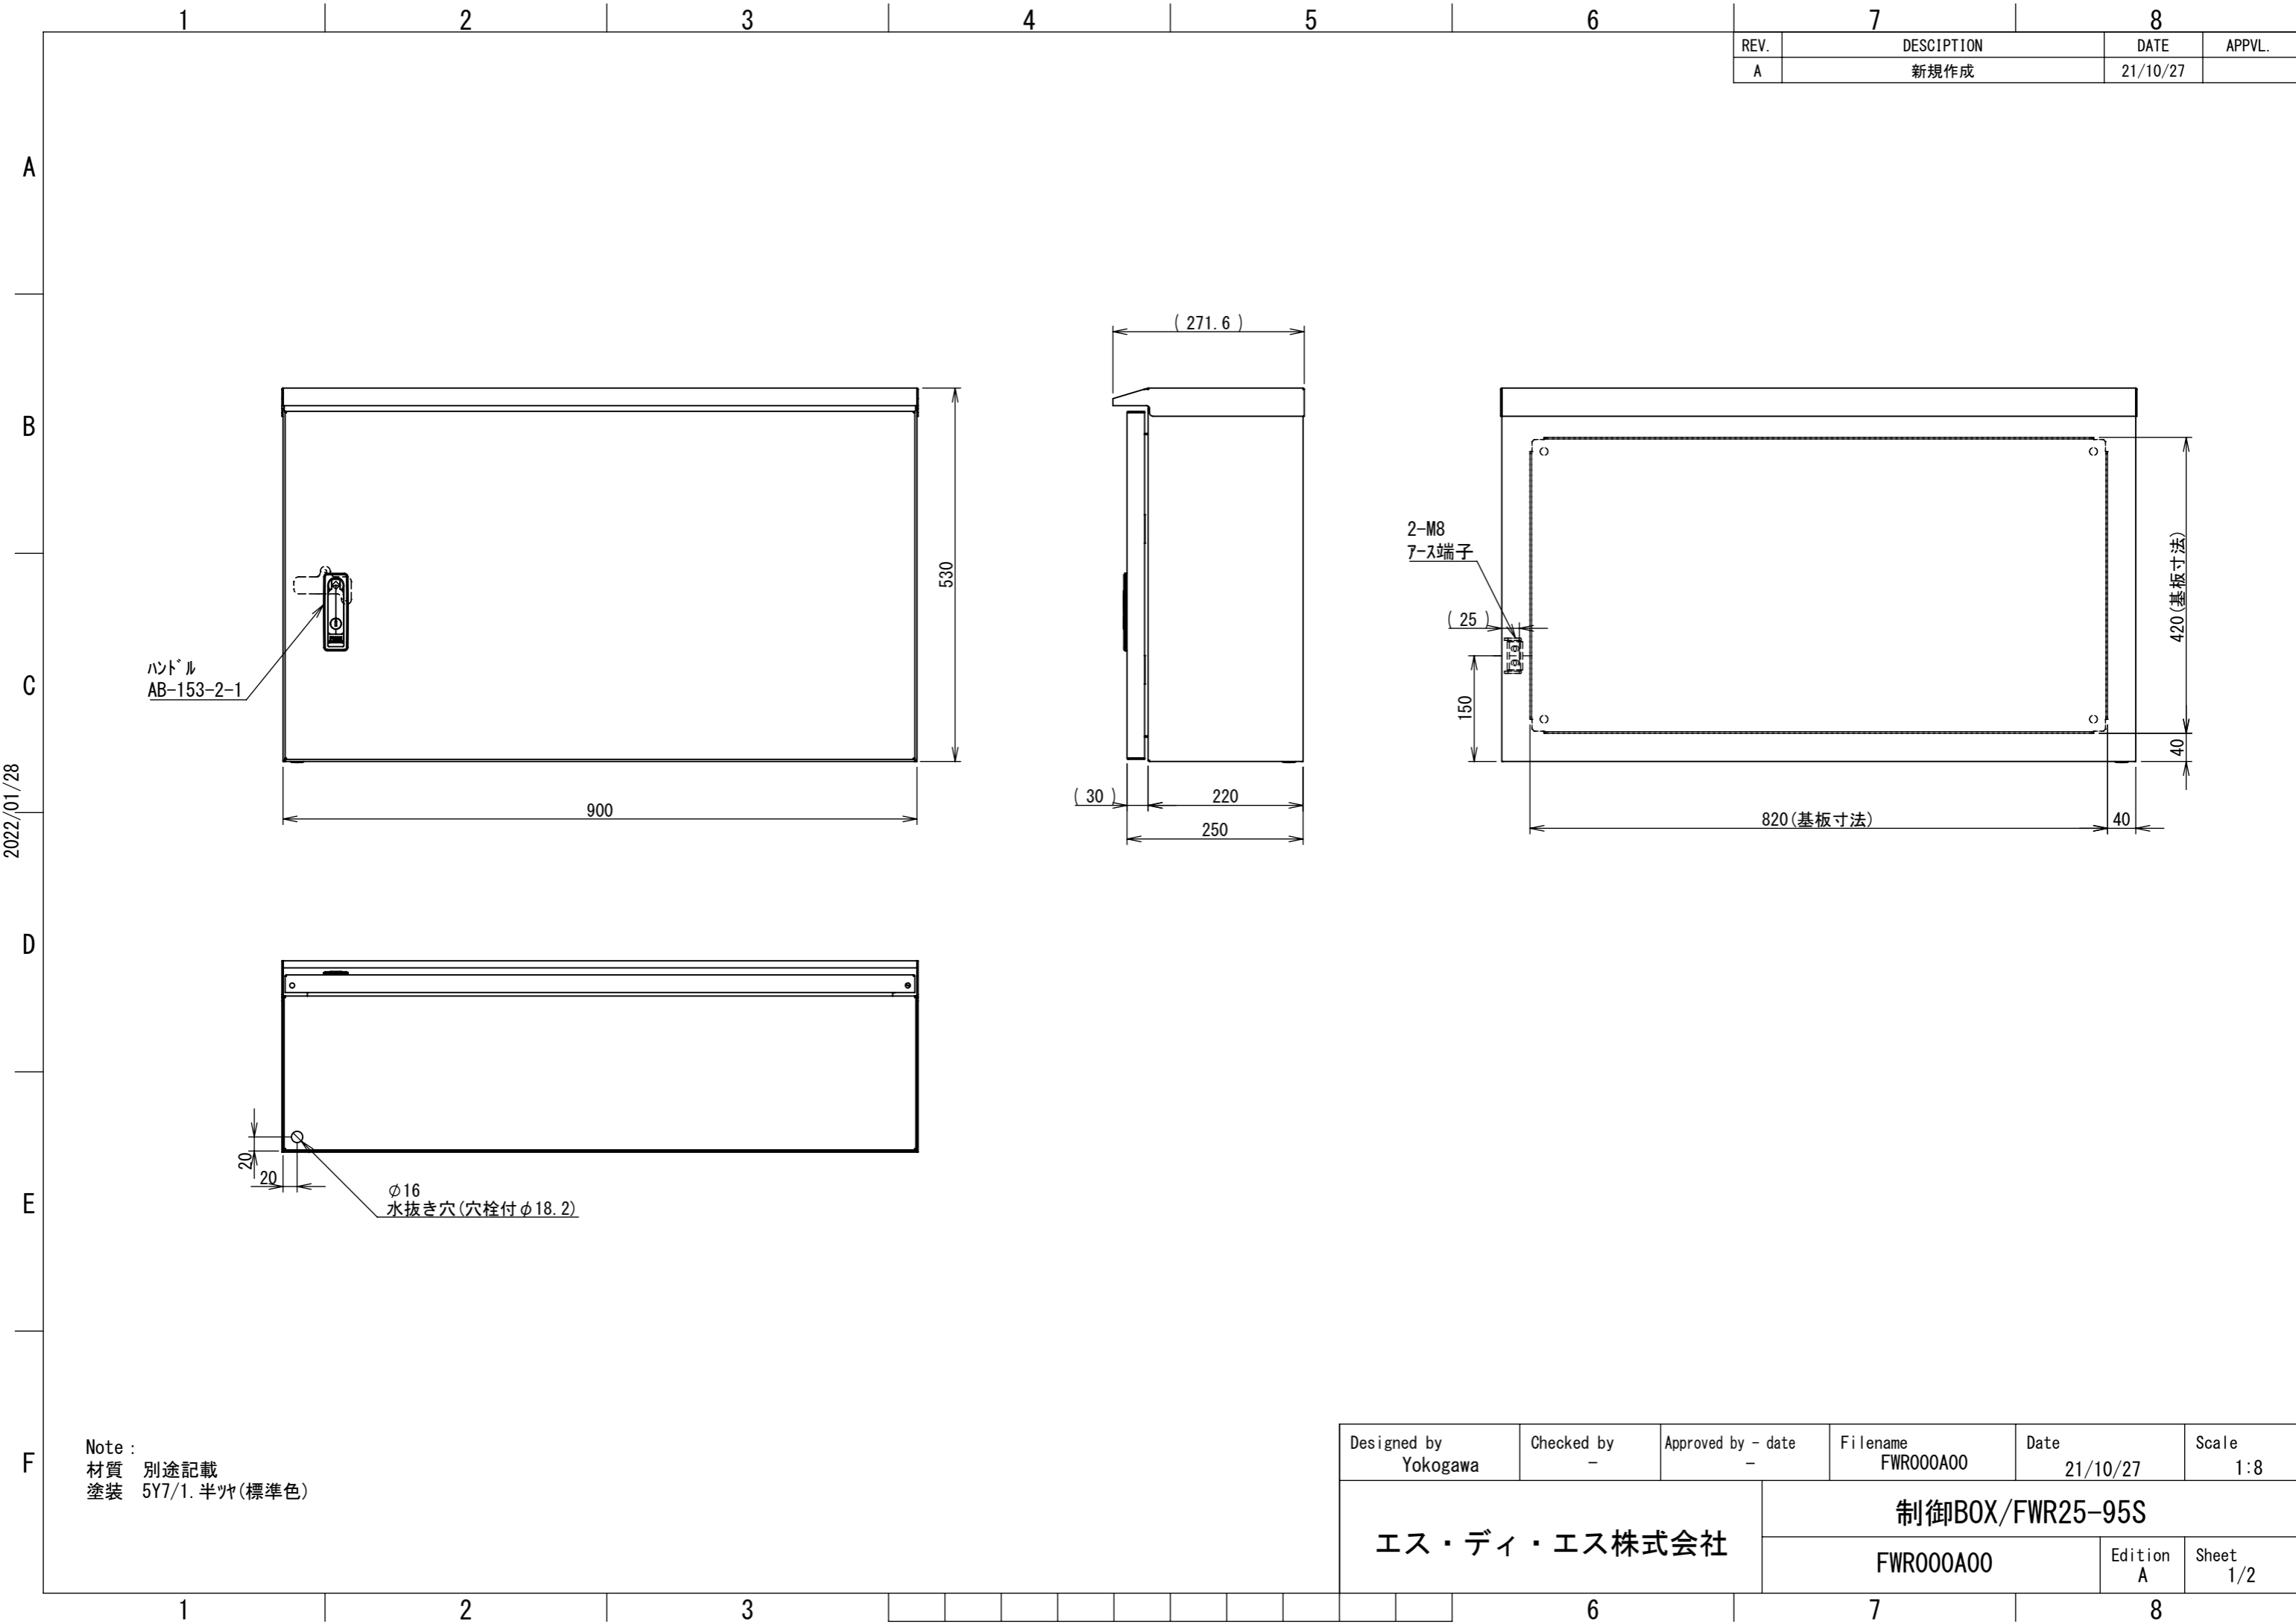

REV.	DESCRIPTION	DATE	APPL.
A	新規作成	21/10/27	

2022/01/28

Note :
 材質 別途記載
 塗装 5Y7/1. 半ツヤ (標準色)

Designed by Yokogawa	Checked by -	Approved by - date -	Filename FWR000A00	Date 21/10/27	Scale 1:8
エス・ディ・エス株式会社			制御BOX/FWR25-95S		
			FWR000A00	Edition A	Sheet 1/2

2022/01/28

Note :
材質 別途記載
塗装 5Y7/1. 半ツヤ(標準色)

Designed by Yokogawa	Checked by -	Approved by - date -	Filename FWR000A00	Date 21/10/27	Scale 1:8
エス・ディ・エス株式会社			制御BOX/FWR25-95S		
			FWR000A00	Edition A	Sheet 2/2