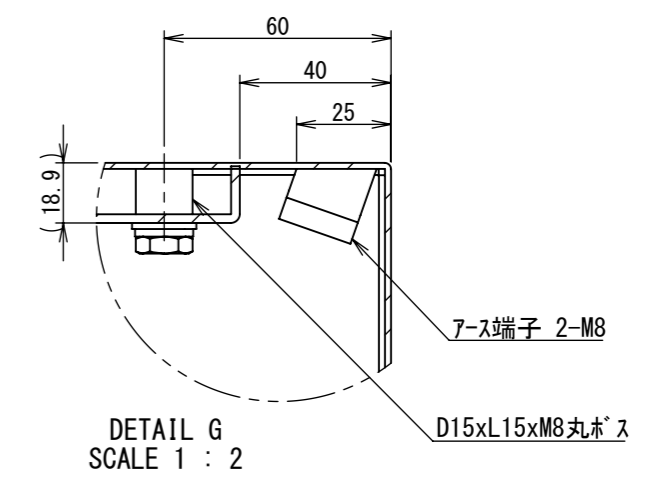

REV.	DESCRIPTION	DATE	APPL.
A	新規作成	21/10/27	

2022/01/28

Note :
 材質 別途記載
 塗装 5Y7/1. 半ツヤ (標準色)

Designed by Yokogawa	Checked by -	Approved by - date -	Filename FWR000A00	Date 21/10/27	Scale 1:8
エス・ディ・エス株式会社			制御BOX/FWR25-95S		
			FWR000A00	Edition A	Sheet 1/2

2022/01/28

Note :
材質 別途記載
塗装 5Y7/1. 半ツヤ(標準色)

Designed by Yokogawa	Checked by -	Approved by - date -	Filename FWR000A00	Date 21/10/27	Scale 1:8
エス・ディ・エス株式会社			制御BOX/FWR25-95S		
			FWR000A00	Edition A	Sheet 2/2