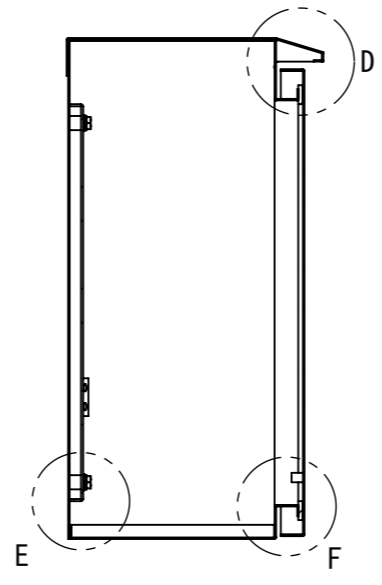

2022/01/28

Note :
材質 別途記載
塗装 5Y7/1. 半ツヤ(標準色)

Designed by Yokogawa	Checked by -	Approved by - date -	Filename FWR000A00	Date 21/10/27	Scale 1:8
エス・ディ・エス株式会社			制御BOX/FWR25-95S		
			FWR000A00	Edition A	Sheet 2/2