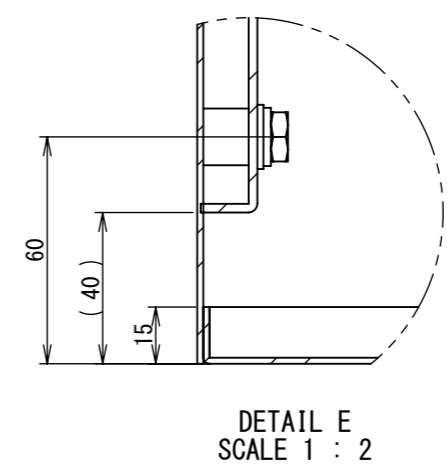

REV.	DESCRIPTION	DATE	APPL.
A	新規作成	21/10/27	

2022/01/28

Note :
 材質 別途記載
 塗装 5Y7/1. 半ツヤ (標準色)

Designed by Yokogawa	Checked by -	Approved by - date -	Filename FWR000A00	Date 21/10/27	Scale 1:8
エス・ディ・エス株式会社			制御BOX/FWR25-95S		
			FWR000A00	Edition A	Sheet 1/2

2022/01/28

Note :
材質 別途記載
塗装 5Y7/1. 半ツヤ(標準色)

Designed by Yokogawa	Checked by -	Approved by - date -	Filename FWR000A00	Date 21/10/27	Scale 1:8
エス・ディ・エス株式会社			制御BOX/FWR25-95S		
			FWR000A00	Edition A	Sheet 2/2