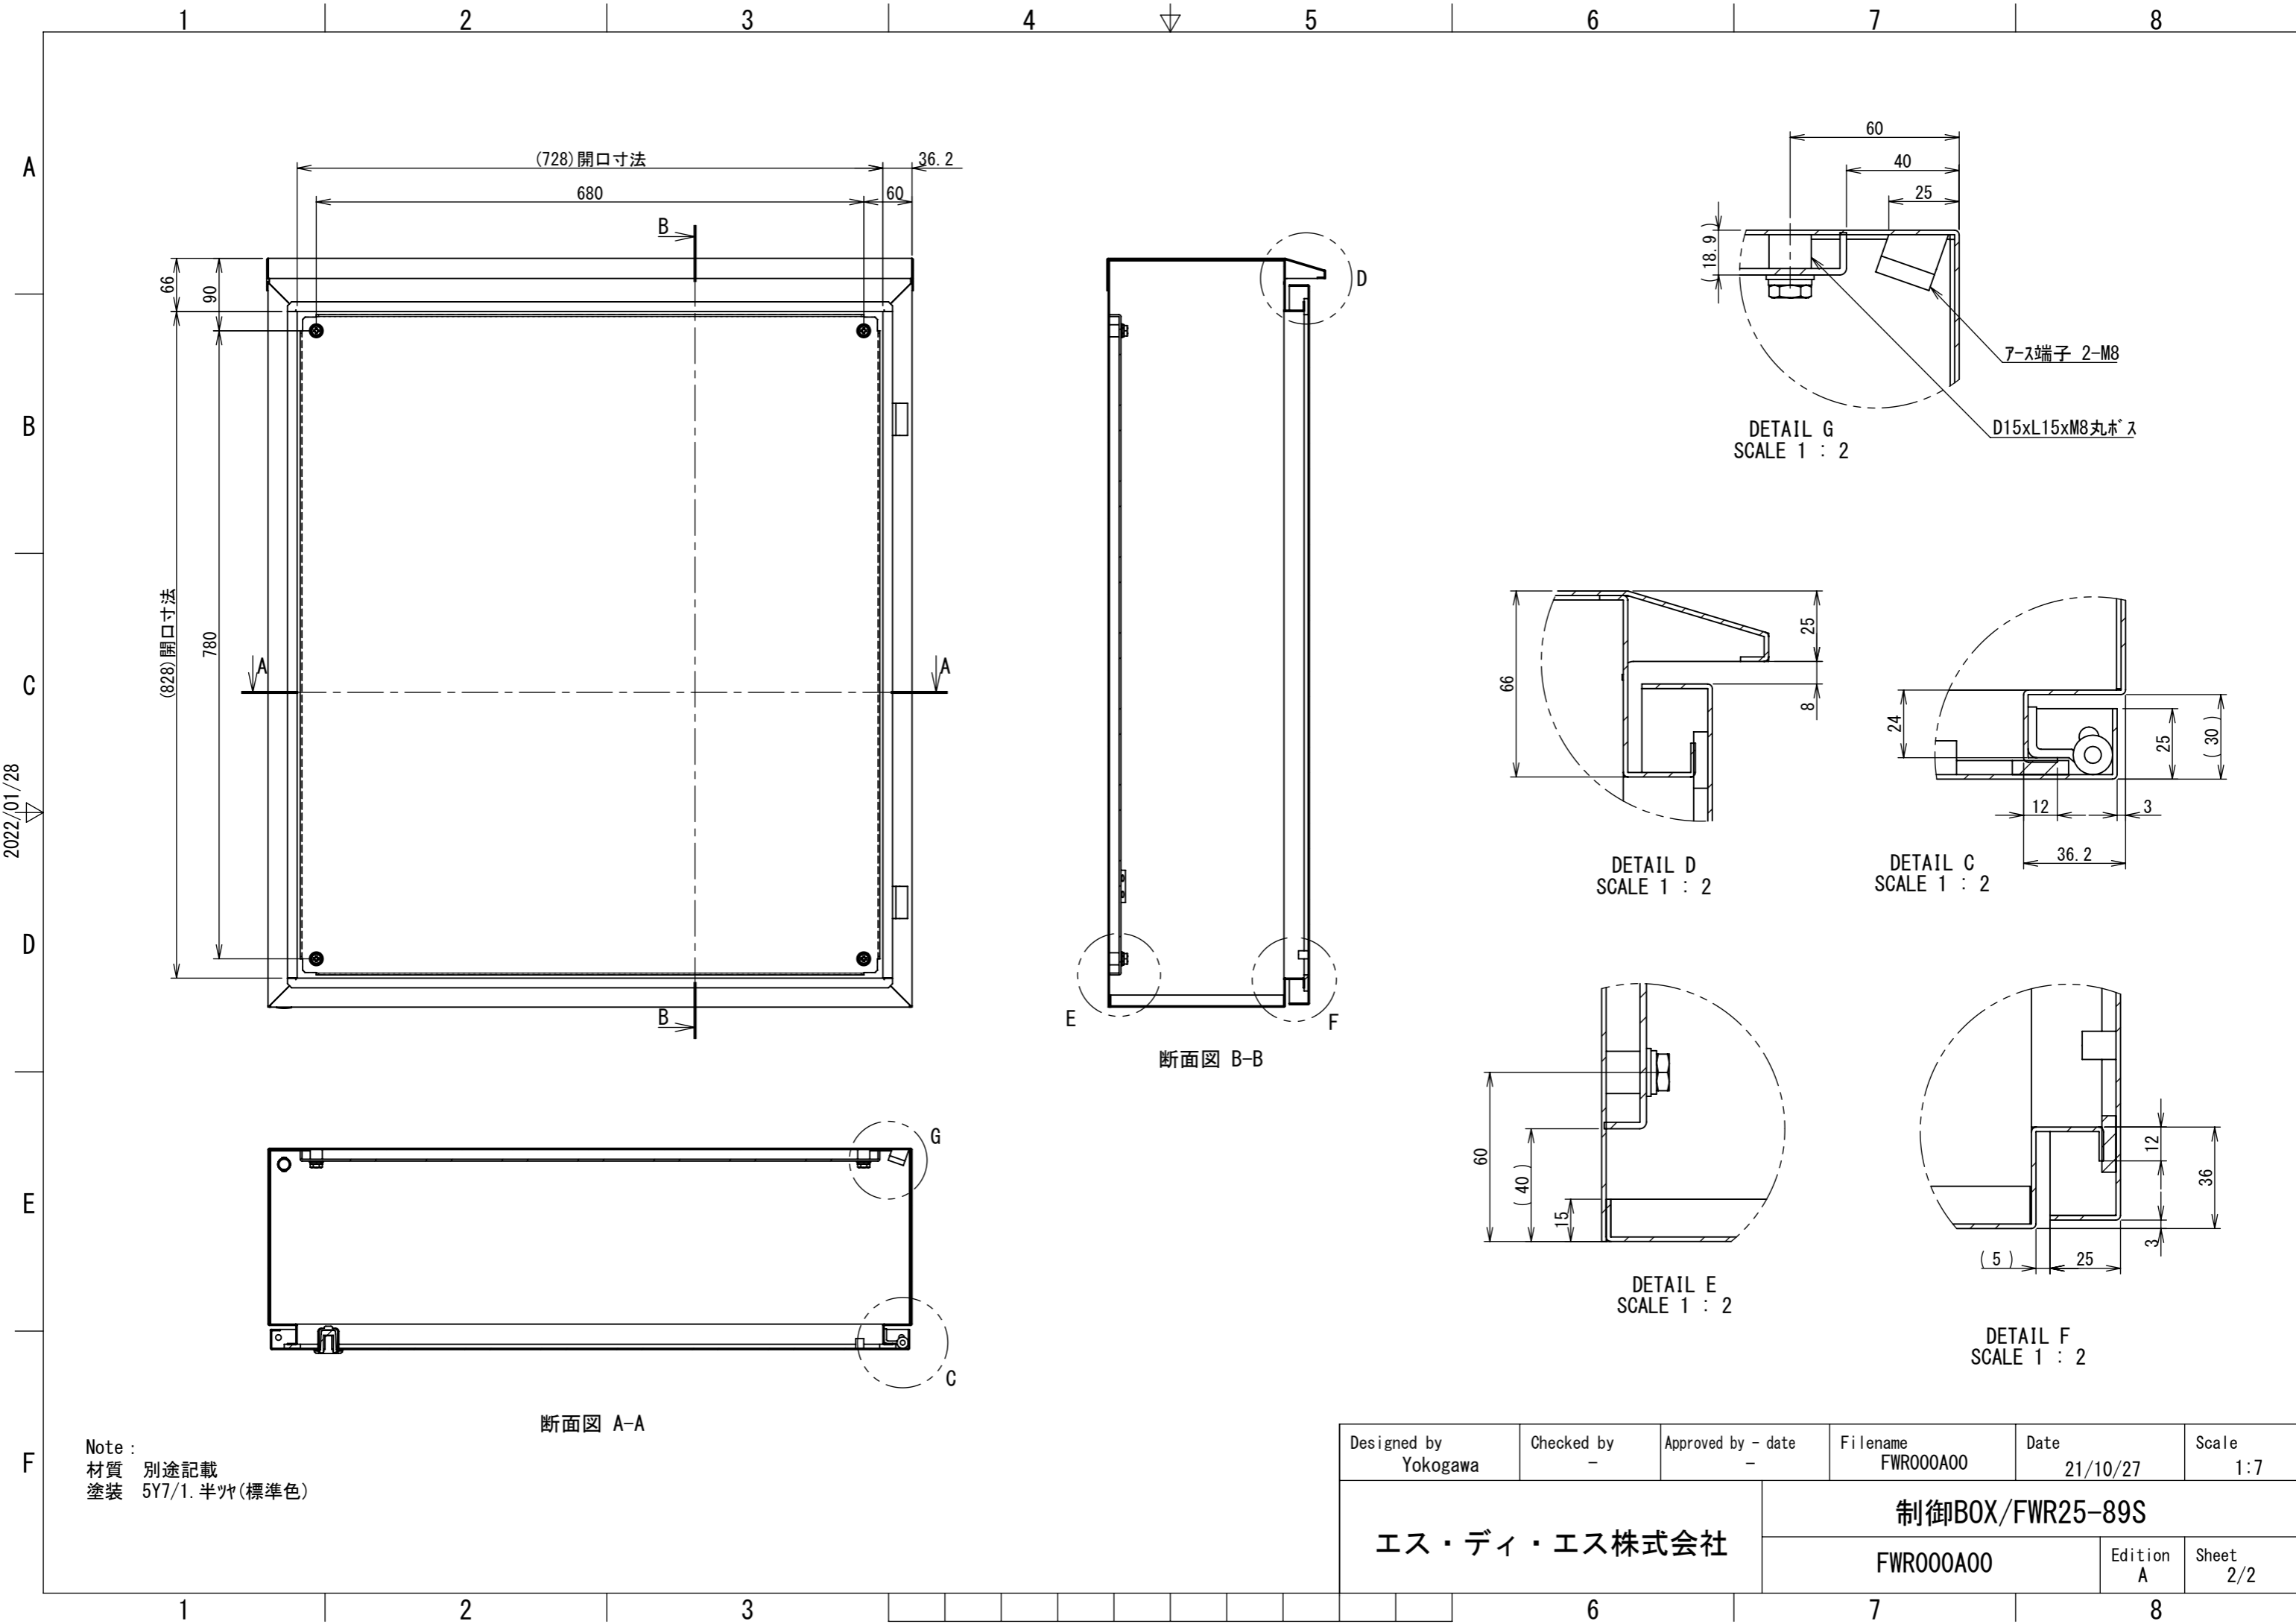

REV.	DESCRIPTION	DATE	APPVL.
A	新規作成	21/10/27	

2022/01/28

Note :
 材質 別途記載
 塗装 5Y7/1. 半ツヤ(標準色)

Designed by Yokogawa	Checked by -	Approved by - date -	Filename FWR000A00	Date 21/10/27	Scale 1:7
エス・ディ・エス株式会社			制御BOX/FWR25-89S		
			FWR000A00	Edition A	Sheet 1/2

2022/01/28

Note :
 材質 別途記載
 塗装 5Y7/1. 半ツヤ (標準色)

Designed by Yokogawa	Checked by -	Approved by - date -	Filename FWR000A00	Date 21/10/27	Scale 1:7
エス・ディ・エス株式会社			制御BOX/FWR25-89S		
			FWR000A00	Edition A	Sheet 2/2