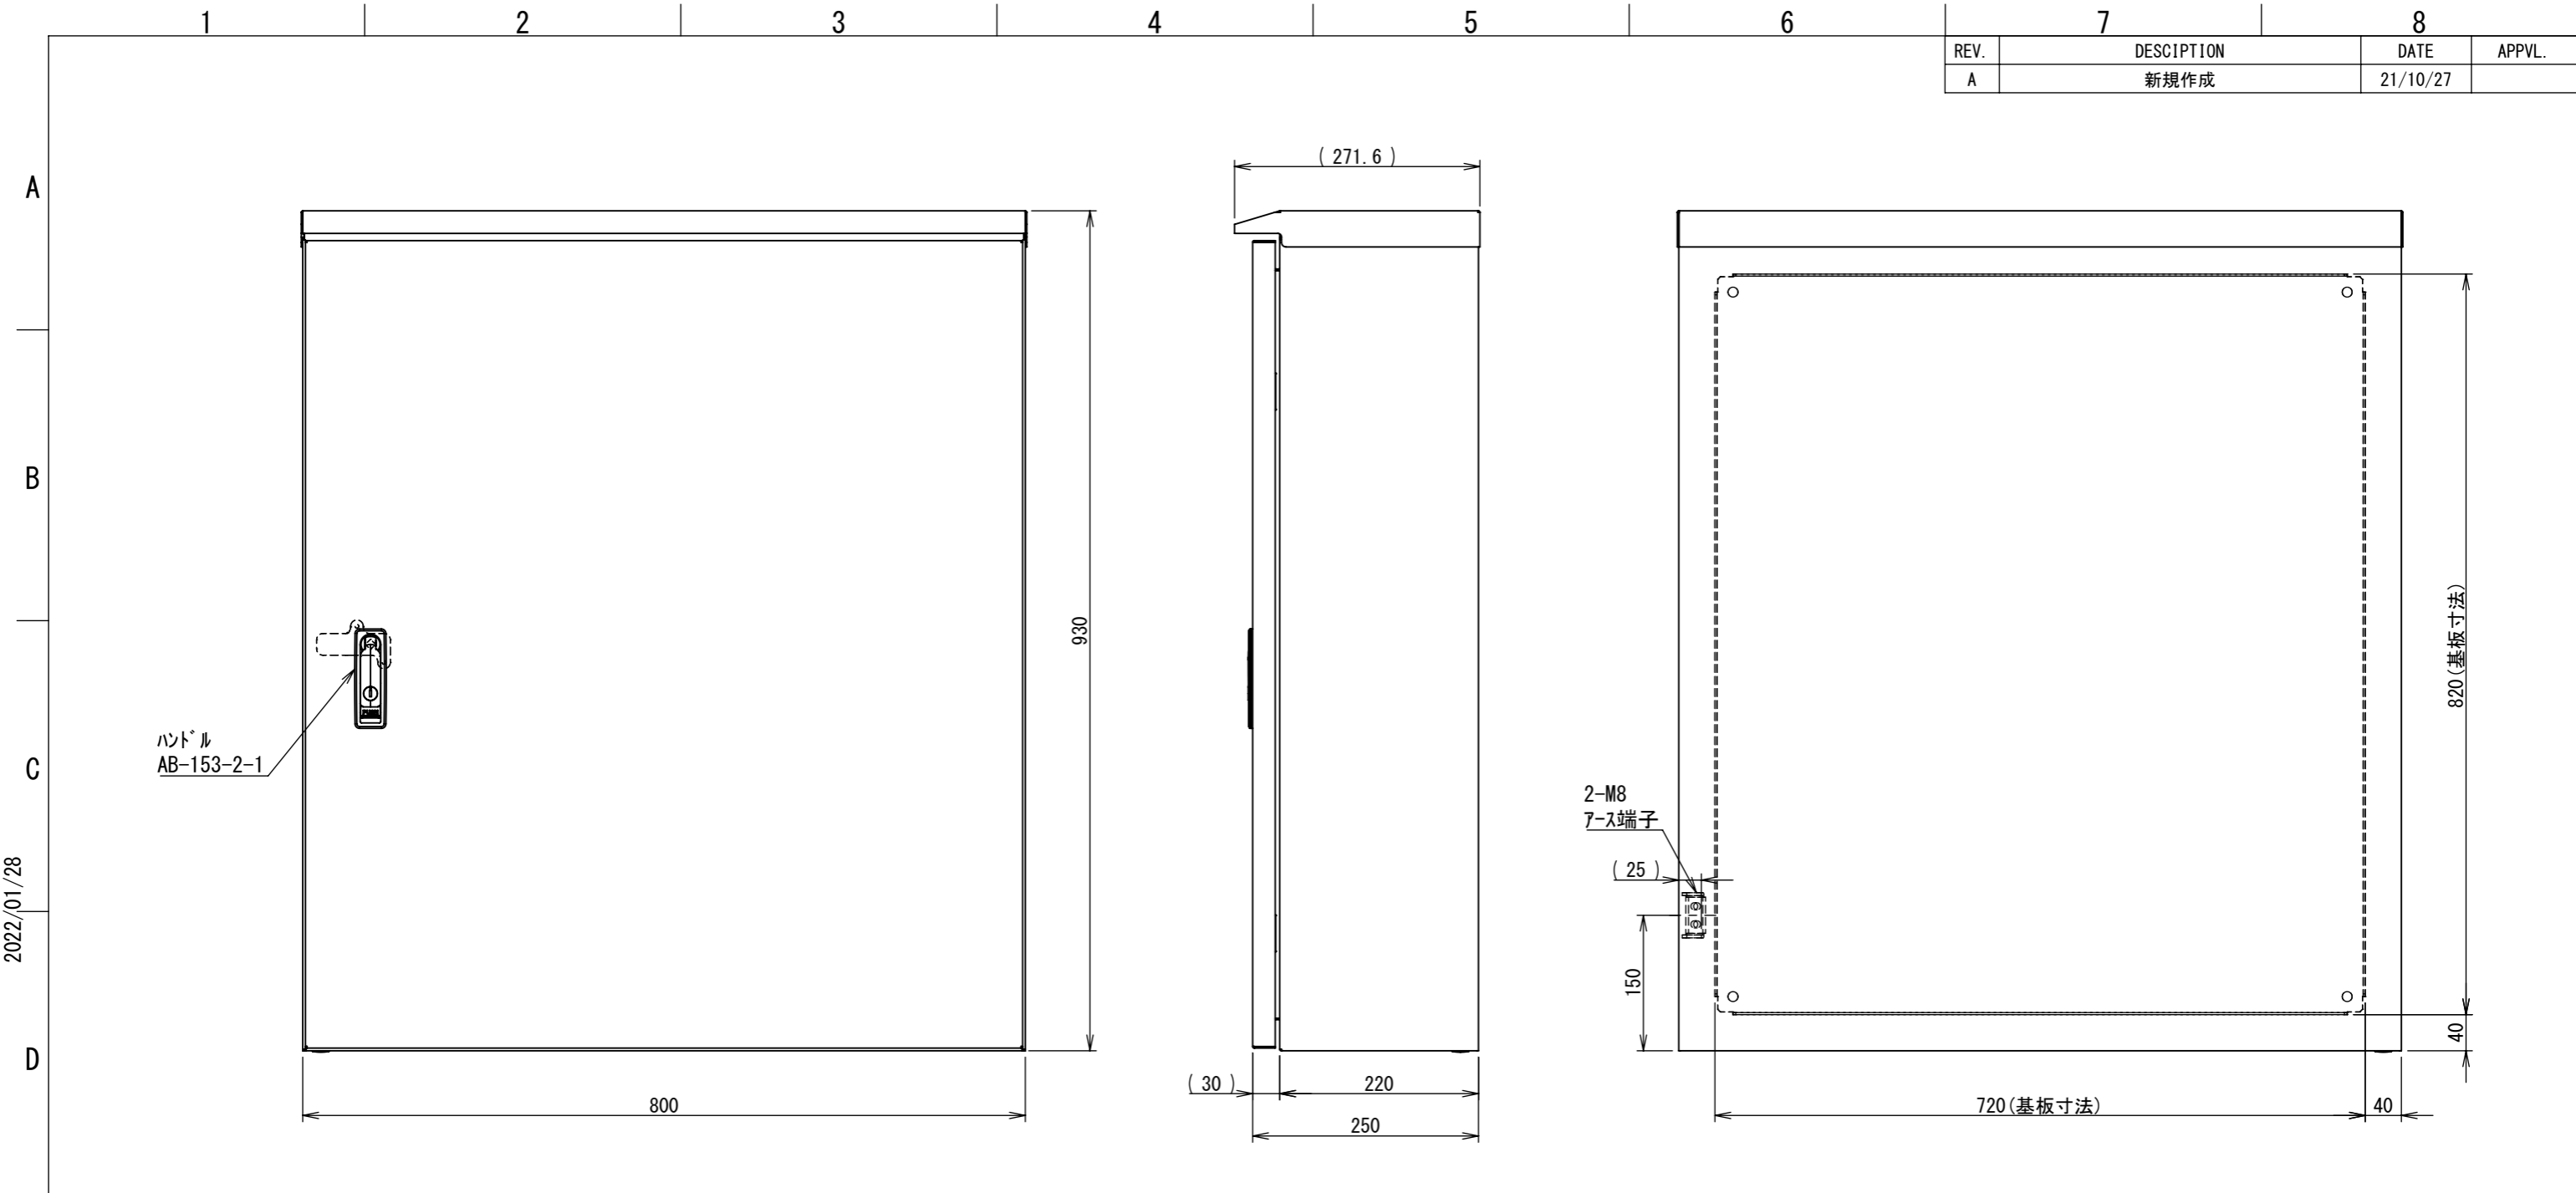

REV.	DESCRIPTION	DATE	APPVL.
A	新規作成	21/10/27	

2022/01/28

Note :
 材質 別途記載
 塗装 5Y7/1. 半ツヤ(標準色)

Designed by Yokogawa	Checked by -	Approved by - date -	Filename FWR000A00	Date 21/10/27	Scale 1:7
エス・ディ・エス株式会社			制御BOX/FWR25-89S		
			FWR000A00	Edition A	Sheet 1/2

2022/01/28

Note :
 材質 別途記載
 塗装 5Y7/1. 半ツヤ (標準色)

Designed by Yokogawa	Checked by -	Approved by - date -	Filename FWR000A00	Date 21/10/27	Scale 1:7
エス・ディ・エス株式会社			制御BOX/FWR25-89S		
			FWR000A00	Edition A	Sheet 2/2