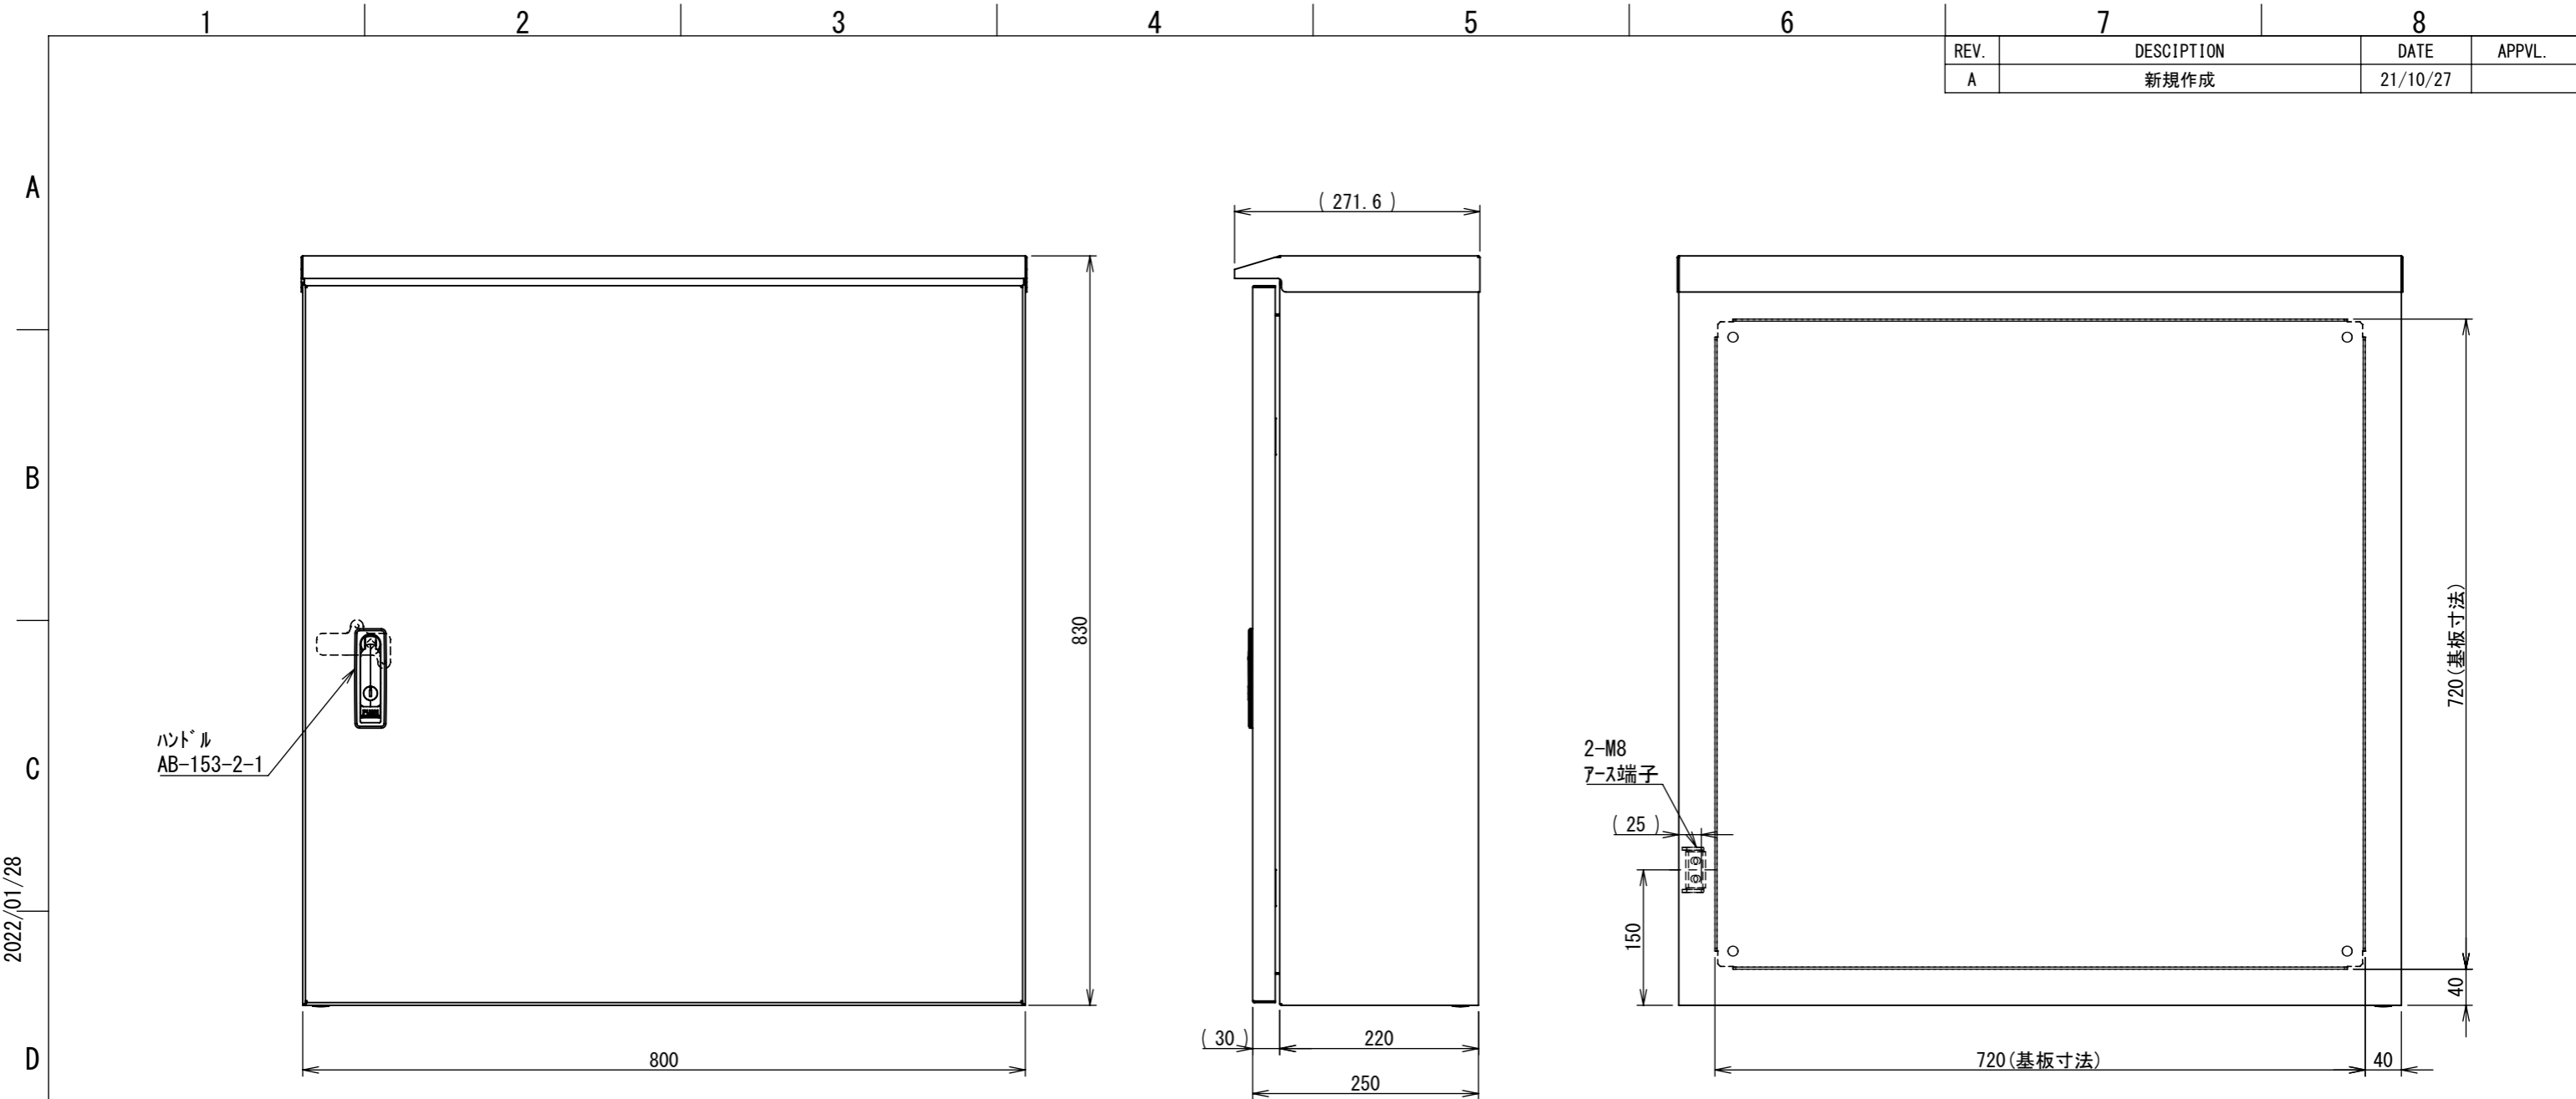

REV.	DESCRIPTION	DATE	APPVL.
A	新規作成	21/10/27	

2022/01/28

Note :
 材質 別途記載
 塗装 5Y7/1. 半ツヤ(標準色)

Designed by Yokogawa	Checked by -	Approved by - date -	Filename FWR000A00	Date 21/10/27	Scale 1:7
エス・ディ・エス株式会社			制御BOX/FWR25-88S		
			FWR000A00	Edition A	Sheet 1/2

F

F

2022/01/28

Note :
 材質 別途記載
 塗装 5Y7/1. 半ツヤ(標準色)

Designed by Yokogawa	Checked by -	Approved by - date -	Filename FWR000A00	Date 21/10/27	Scale 1:7
エス・ディ・エス株式会社			制御BOX/FWR25-88S		
			FWR000A00	Edition A	Sheet 2/2