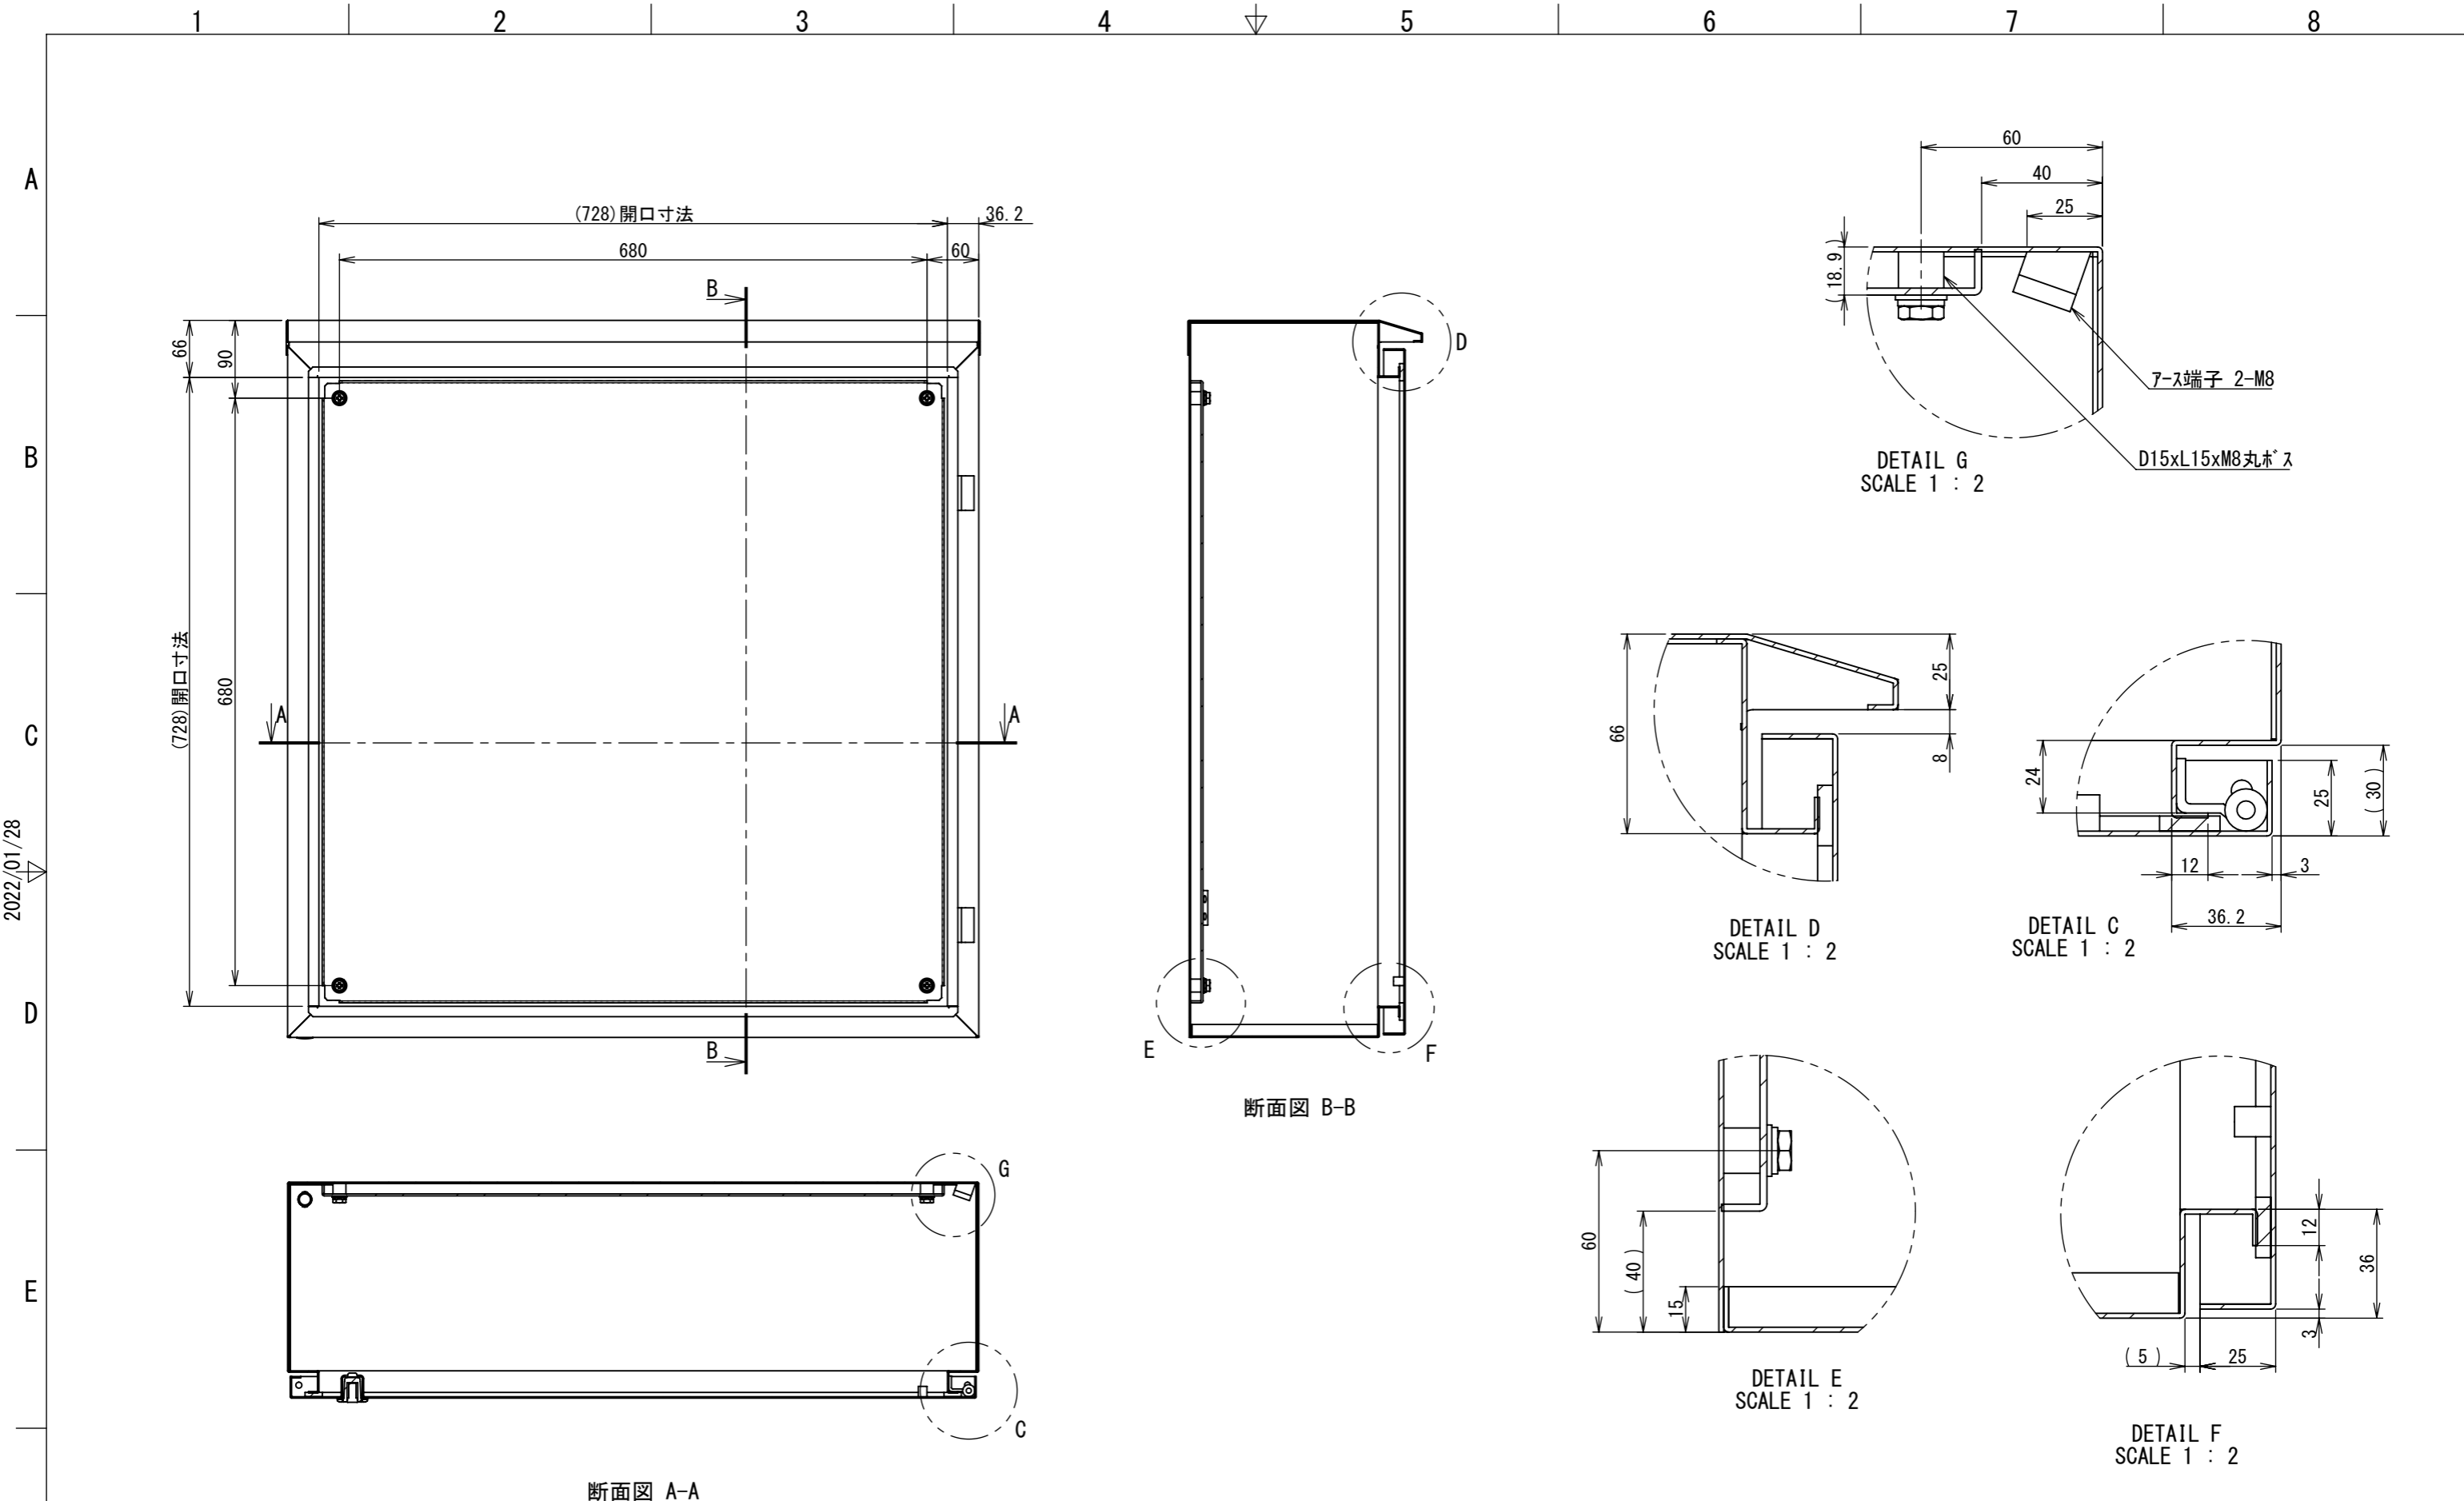

REV.	DESCRIPTION	DATE	APPVL.
A	新規作成	21/10/27	

2022/01/28

Note :
 材質 別途記載
 塗装 5Y7/1. 半ツヤ(標準色)

Designed by Yokogawa	Checked by -	Approved by - date -	Filename FWR000A00	Date 21/10/27	Scale 1:7
エス・ディ・エス株式会社			制御BOX/FWR25-88S		
			FWR000A00	Edition A	Sheet 1/2

F

F

2022/01/28

Note :
 材質 別途記載
 塗装 5Y7/1. 半ツヤ(標準色)

Designed by Yokogawa	Checked by -	Approved by - date -	Filename FWR000A00	Date 21/10/27	Scale 1:7
エス・ディ・エス株式会社			制御BOX/FWR25-88S		
			FWR000A00	Edition A	Sheet 2/2