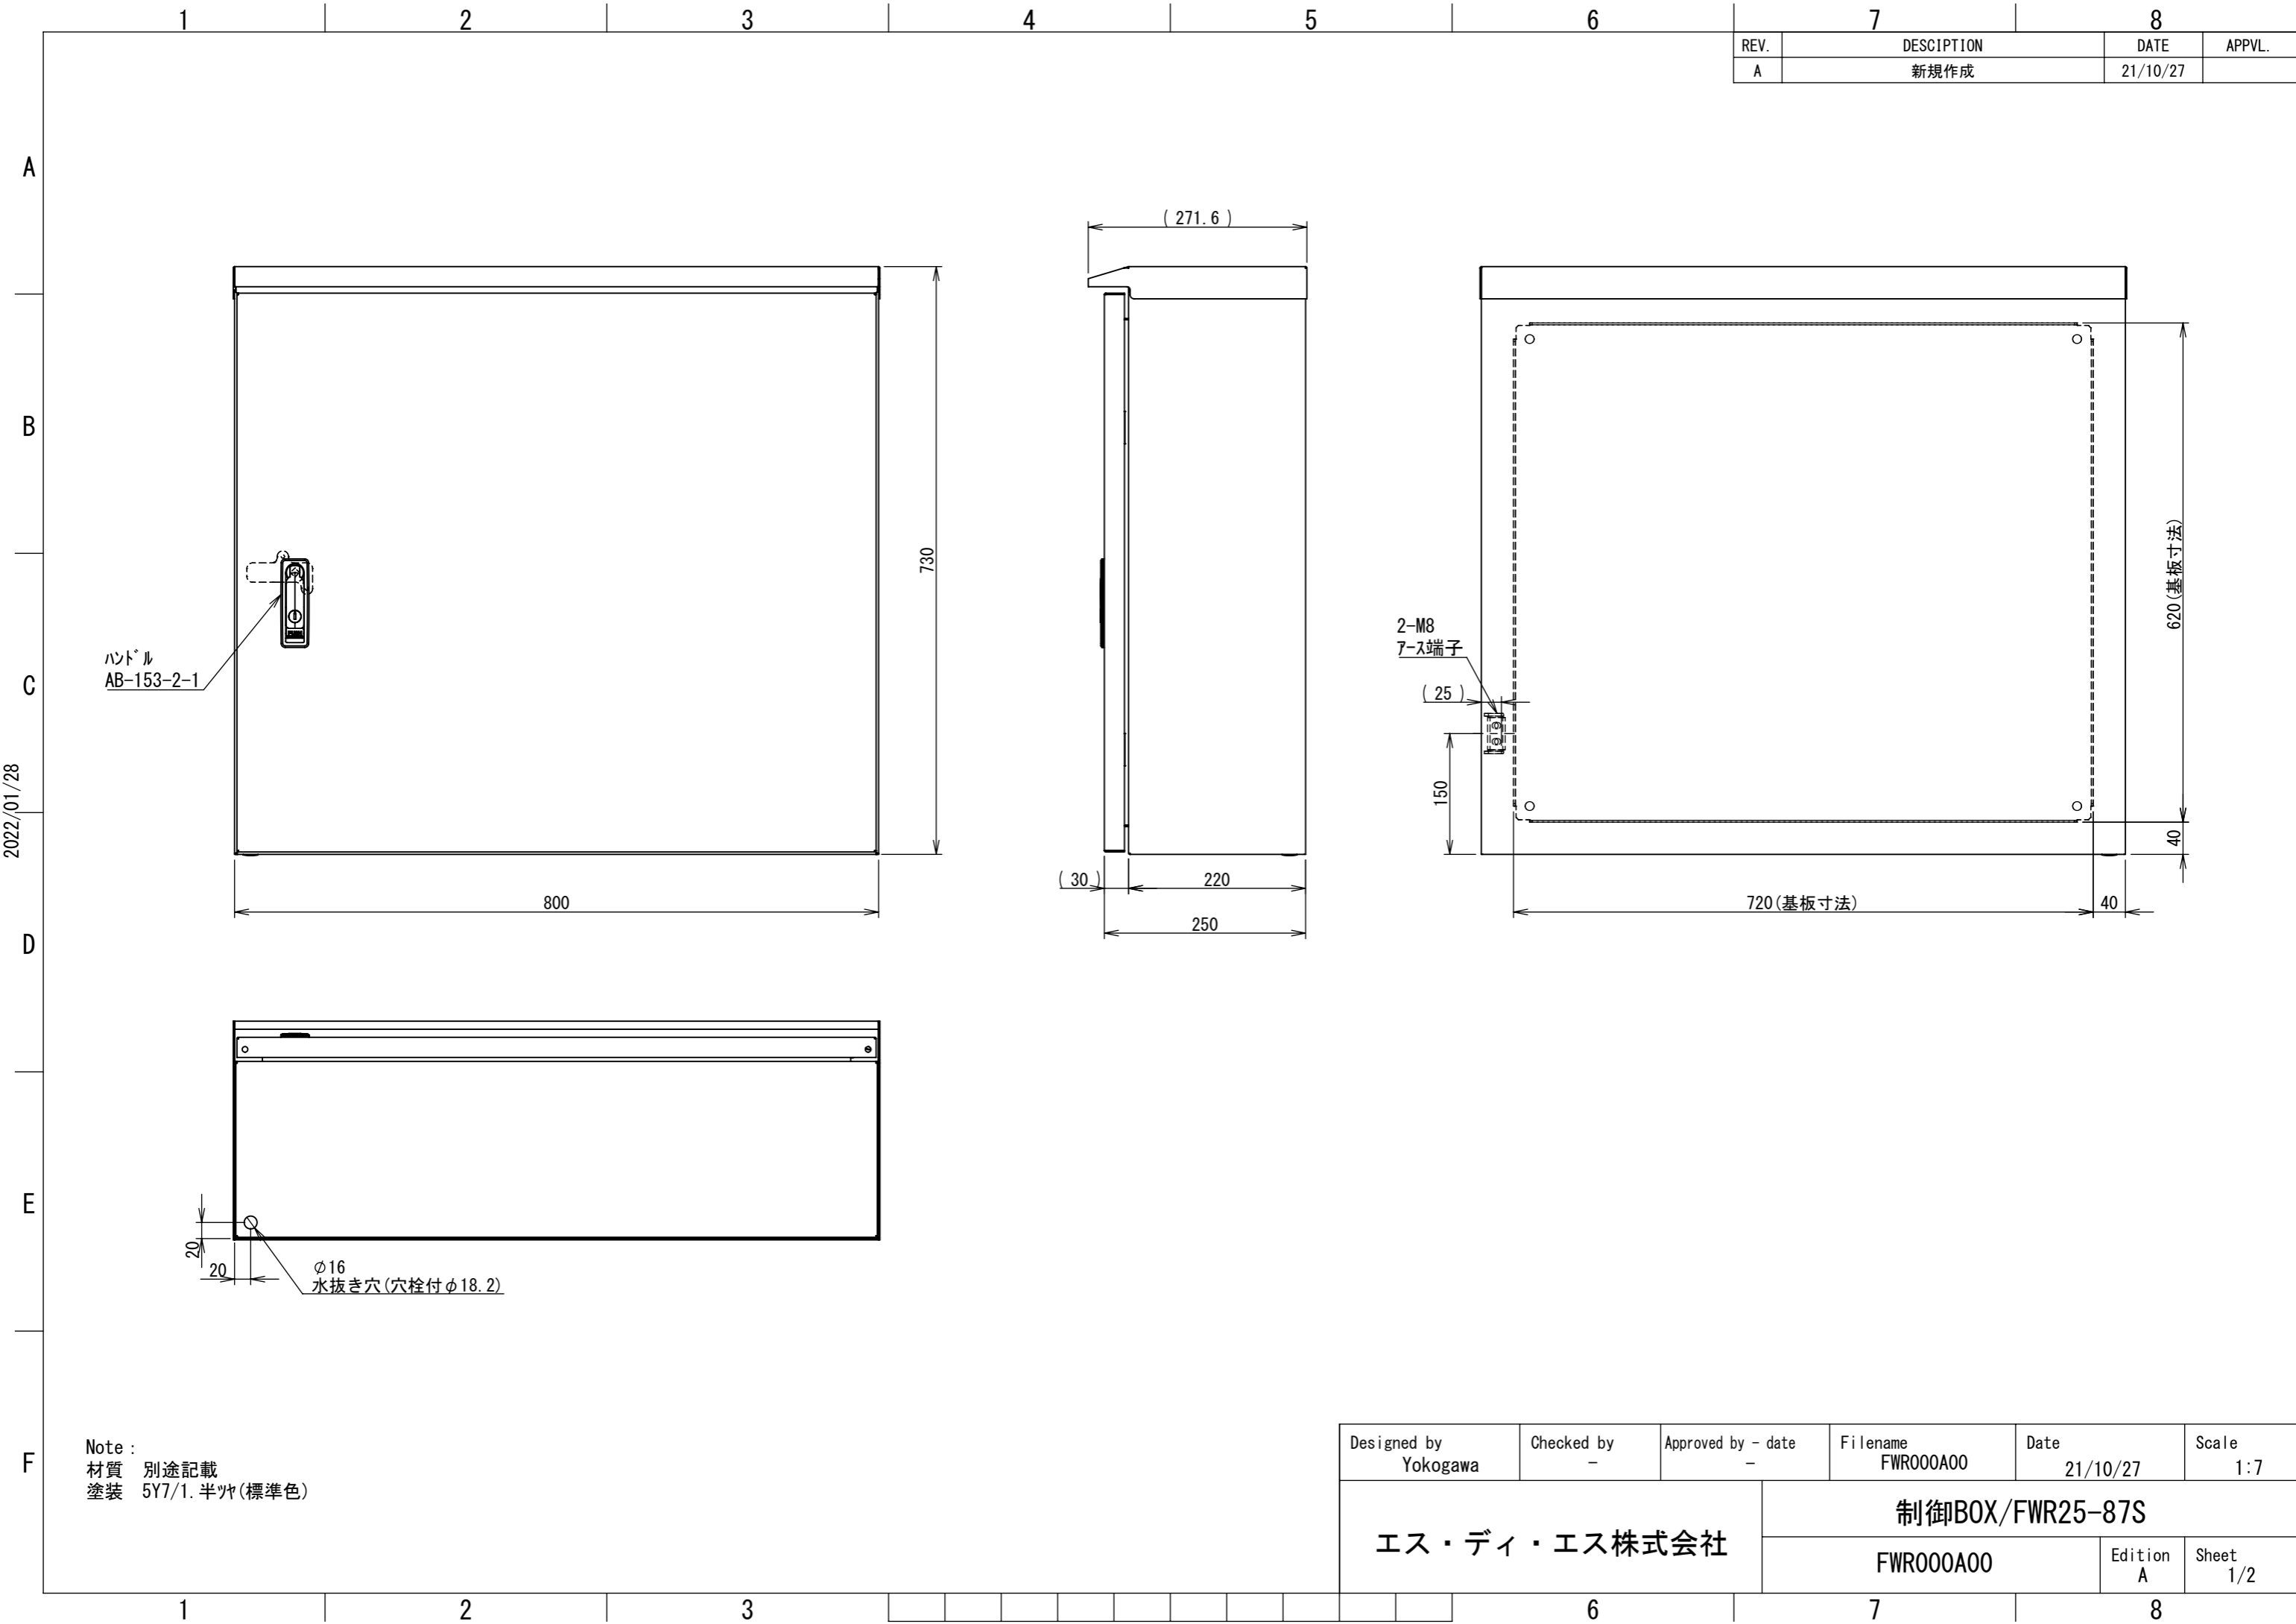

REV.	DESCRIPTION	DATE	APPL.
A	新規作成	21/10/27	

2022/01/28

Note :
 材質 別途記載
 塗装 5Y7/1. 半ツヤ (標準色)

Designed by Yokogawa	Checked by -	Approved by - date -	Filename FWR000A00	Date 21/10/27	Scale 1:7
エス・ディ・エス株式会社			制御BOX/FWR25-87S		
			FWR000A00	Edition A	Sheet 1/2

2022/01/28

Note :
 材質 別途記載
 塗装 5Y7/1. 半ツヤ(標準色)

Designed by Yokogawa	Checked by -	Approved by - date -	Filename FWR000A00	Date 21/10/27	Scale 1:7
エス・ディ・エス株式会社			制御BOX/FWR25-87S		
			FWR000A00	Edition A	Sheet 2/2