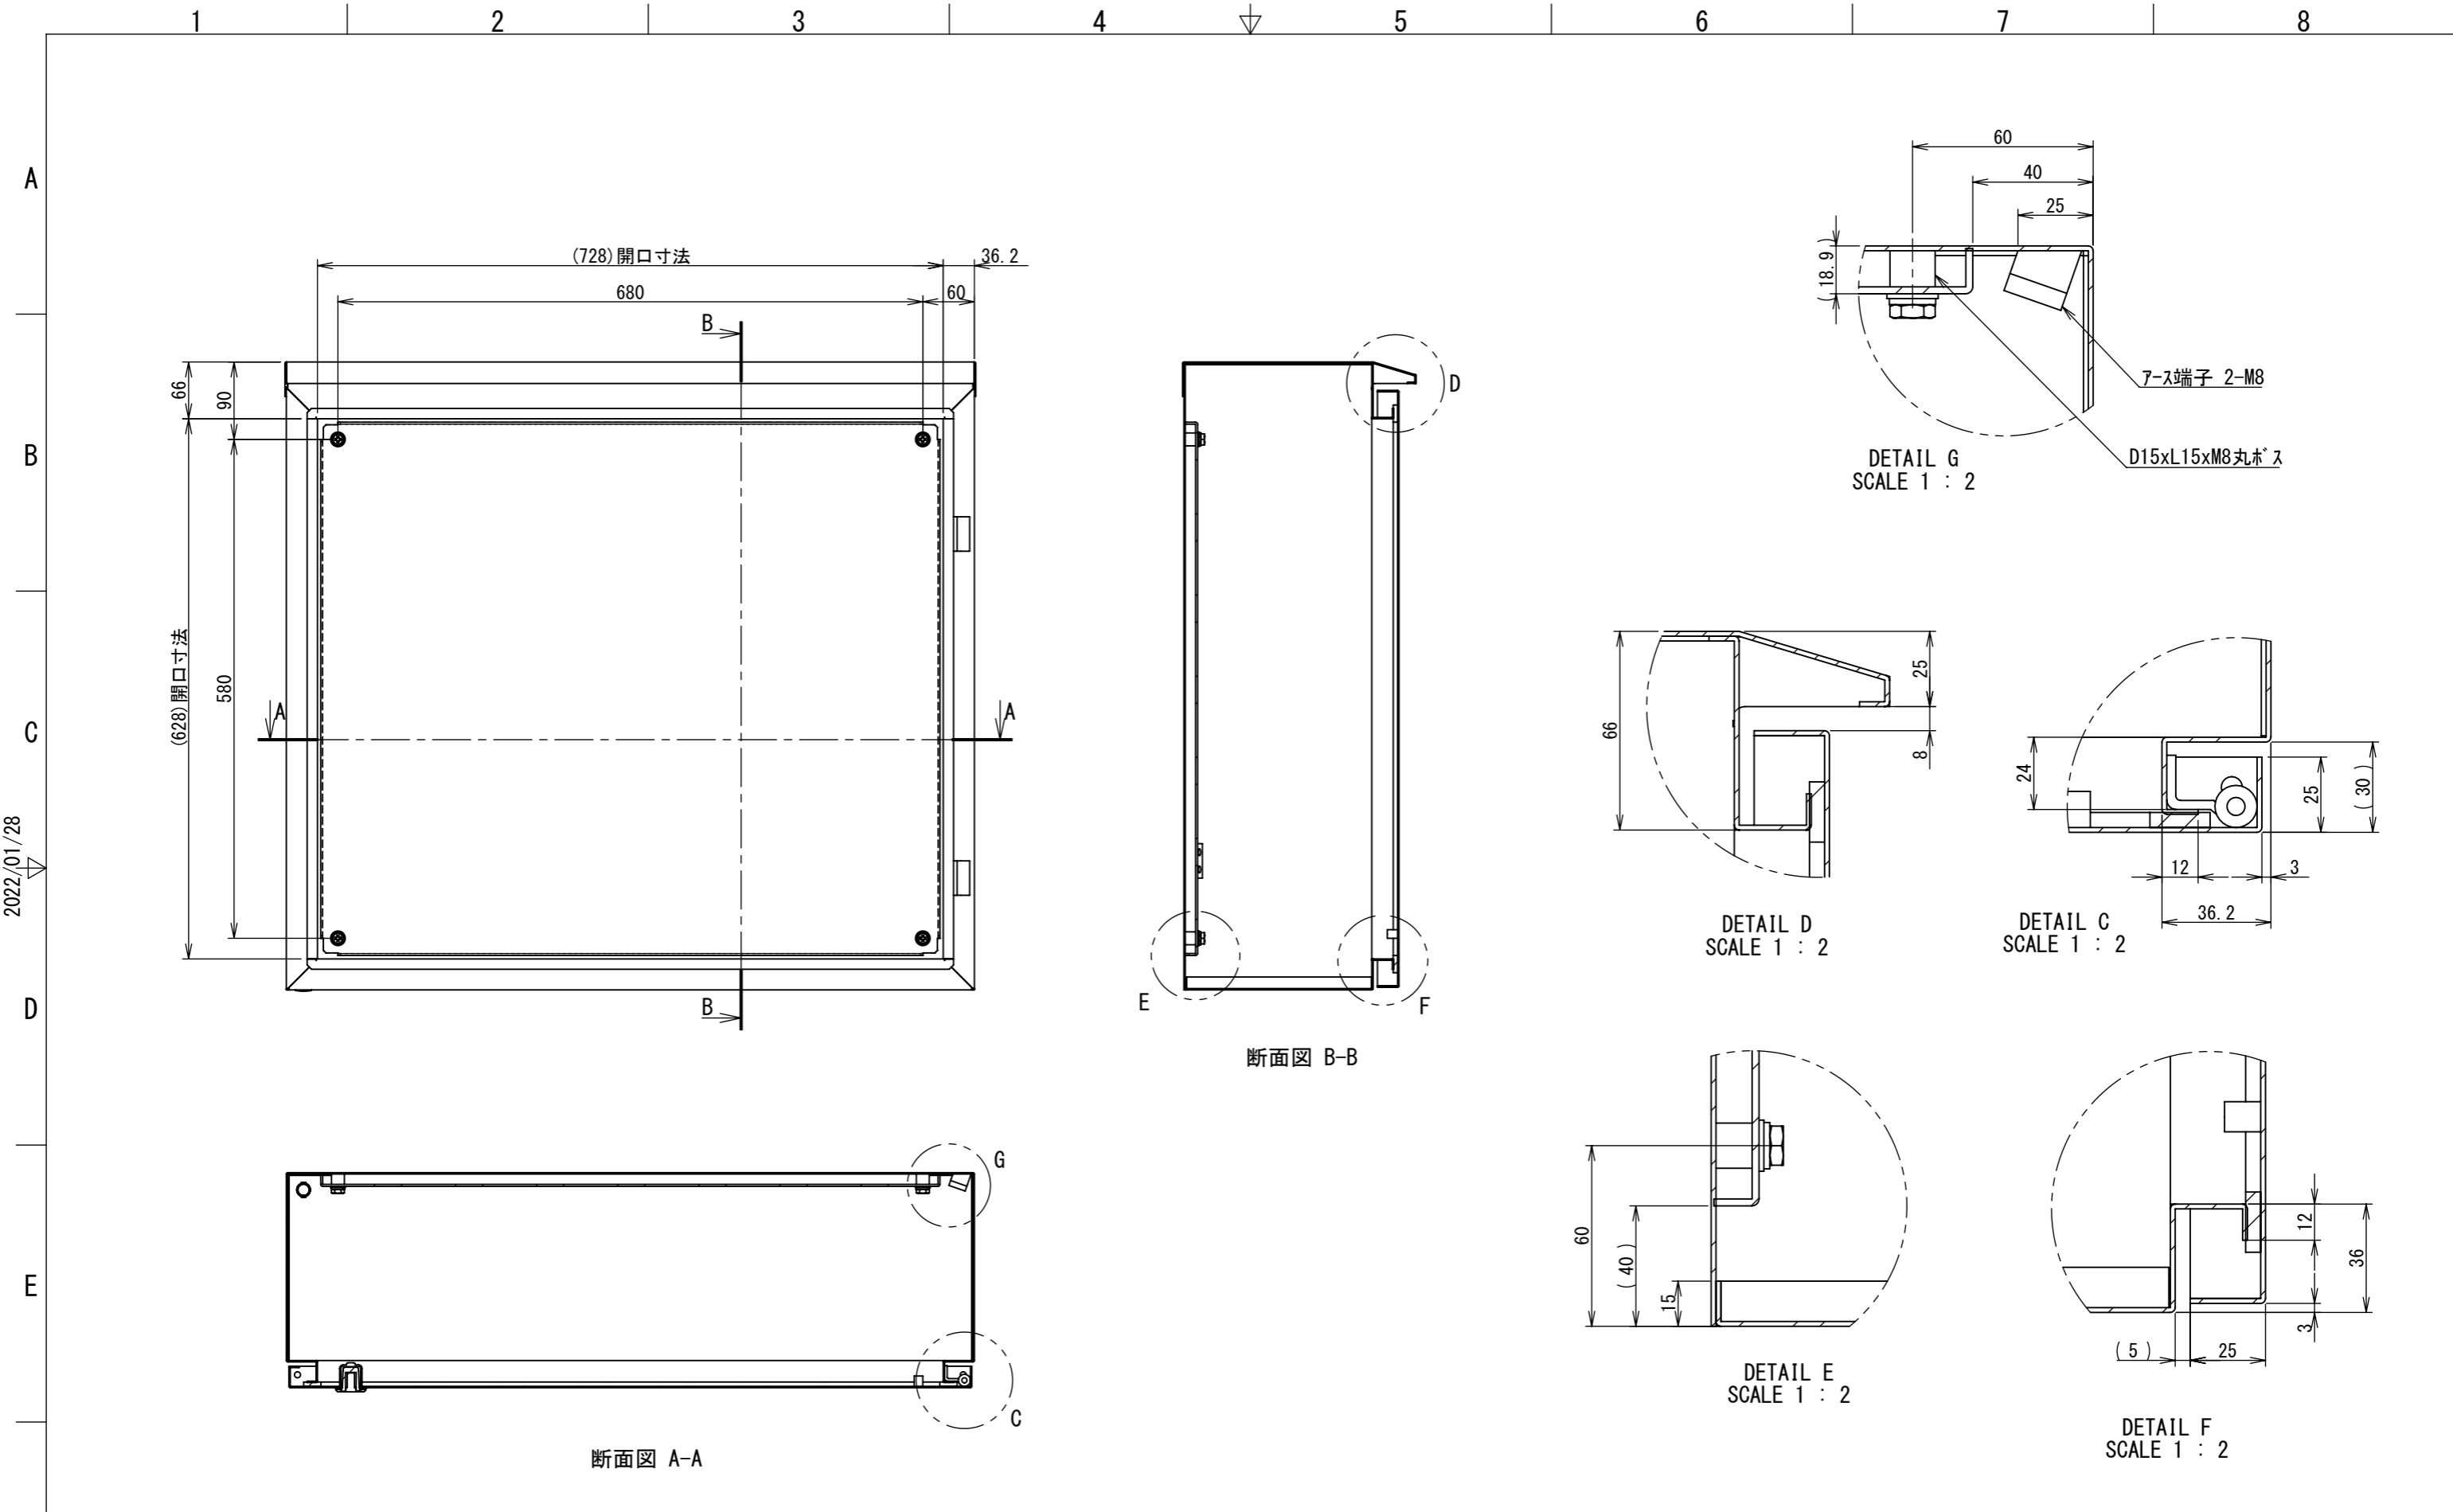

REV.	DESCRIPTION	DATE	APPL.
A	新規作成	21/10/27	

2022/01/28

Note :
 材質 別途記載
 塗装 5Y7/1. 半ツヤ (標準色)

Designed by Yokogawa	Checked by -	Approved by - date -	Filename FWR000A00	Date 21/10/27	Scale 1:7
エス・ディ・エス株式会社			制御BOX/FWR25-87S		
			FWR000A00	Edition A	Sheet 1/2

2022/01/28

Note :
 材質 別途記載
 塗装 5Y7/1. 半ツヤ(標準色)

Designed by Yokogawa	Checked by -	Approved by - date -	Filename FWR000A00	Date 21/10/27	Scale 1:7
エス・ディ・エス株式会社			制御BOX/FWR25-87S		
			FWR000A00	Edition A	Sheet 2/2