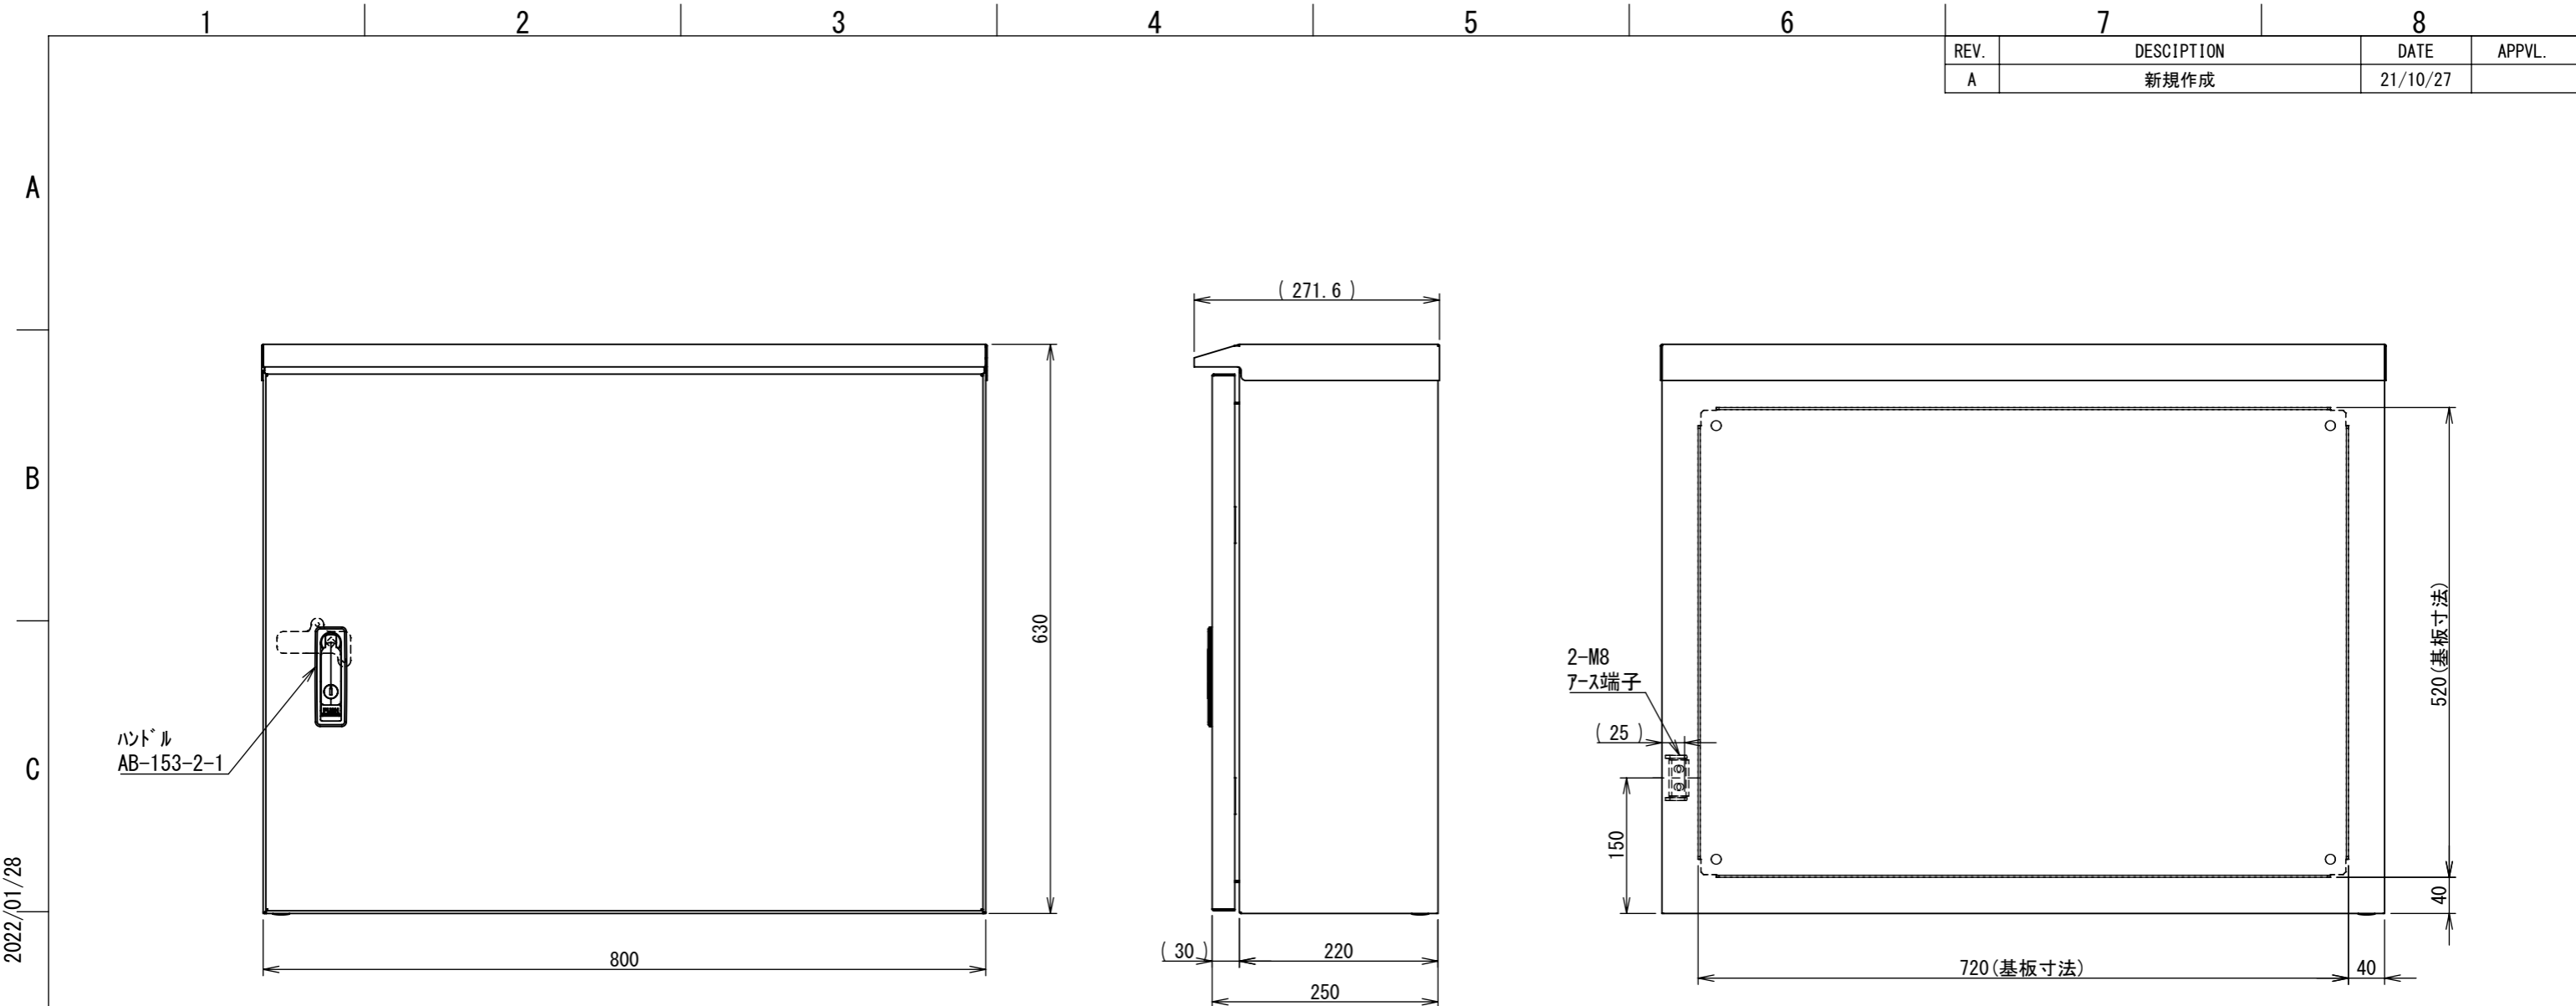

REV.	DESCRIPTION	DATE	APPL.
A	新規作成	21/10/27	

2022/01/28

Note :
 材質 別途記載
 塗装 5Y7/1. 半ツヤ(標準色)

Designed by Yokogawa	Checked by -	Approved by - date -	Filename FWR000A00	Date 21/10/27	Scale 1:7
エス・ディ・エス株式会社			制御BOX/FWR25-86S		
			FWR000A00	Edition A	Sheet 1/2

2022/01/28

Note :
 材質 別途記載
 塗装 5Y7/1. 半ツヤ (標準色)

Designed by Yokogawa	Checked by -	Approved by - date -	Filename FWR000A00	Date 21/10/27	Scale 1:7
エス・ディ・エス株式会社			制御BOX/FWR25-86S		
			FWR000A00	Edition A	Sheet 2/2