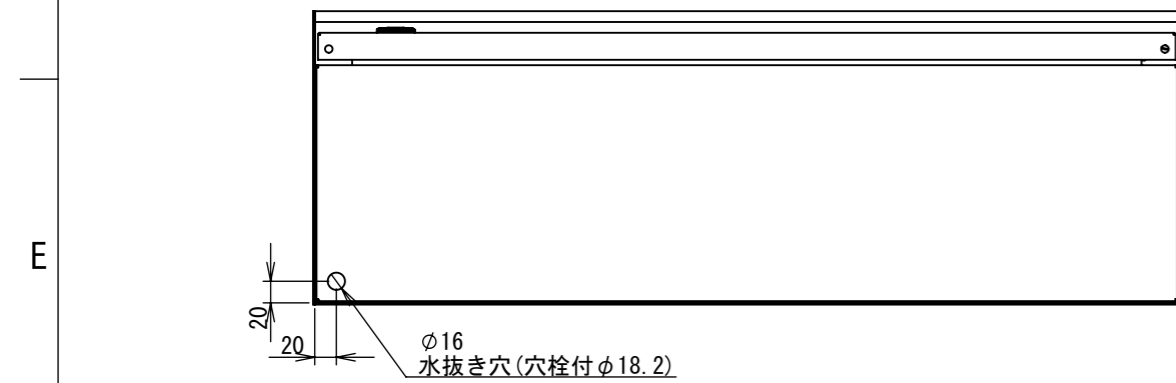

REV.	DESCRIPTION	DATE	APPL.
A	新規作成	21/10/27	

2022/01/28

Note :
 材質 別途記載
 塗装 5Y7/1. 半ツヤ(標準色)

Designed by Yokogawa	Checked by -	Approved by - date -	Filename FWR000A00	Date 21/10/27	Scale 1:7
エス・ディ・エス株式会社			制御BOX/FWR25-86S		
			FWR000A00	Edition A	Sheet 1/2