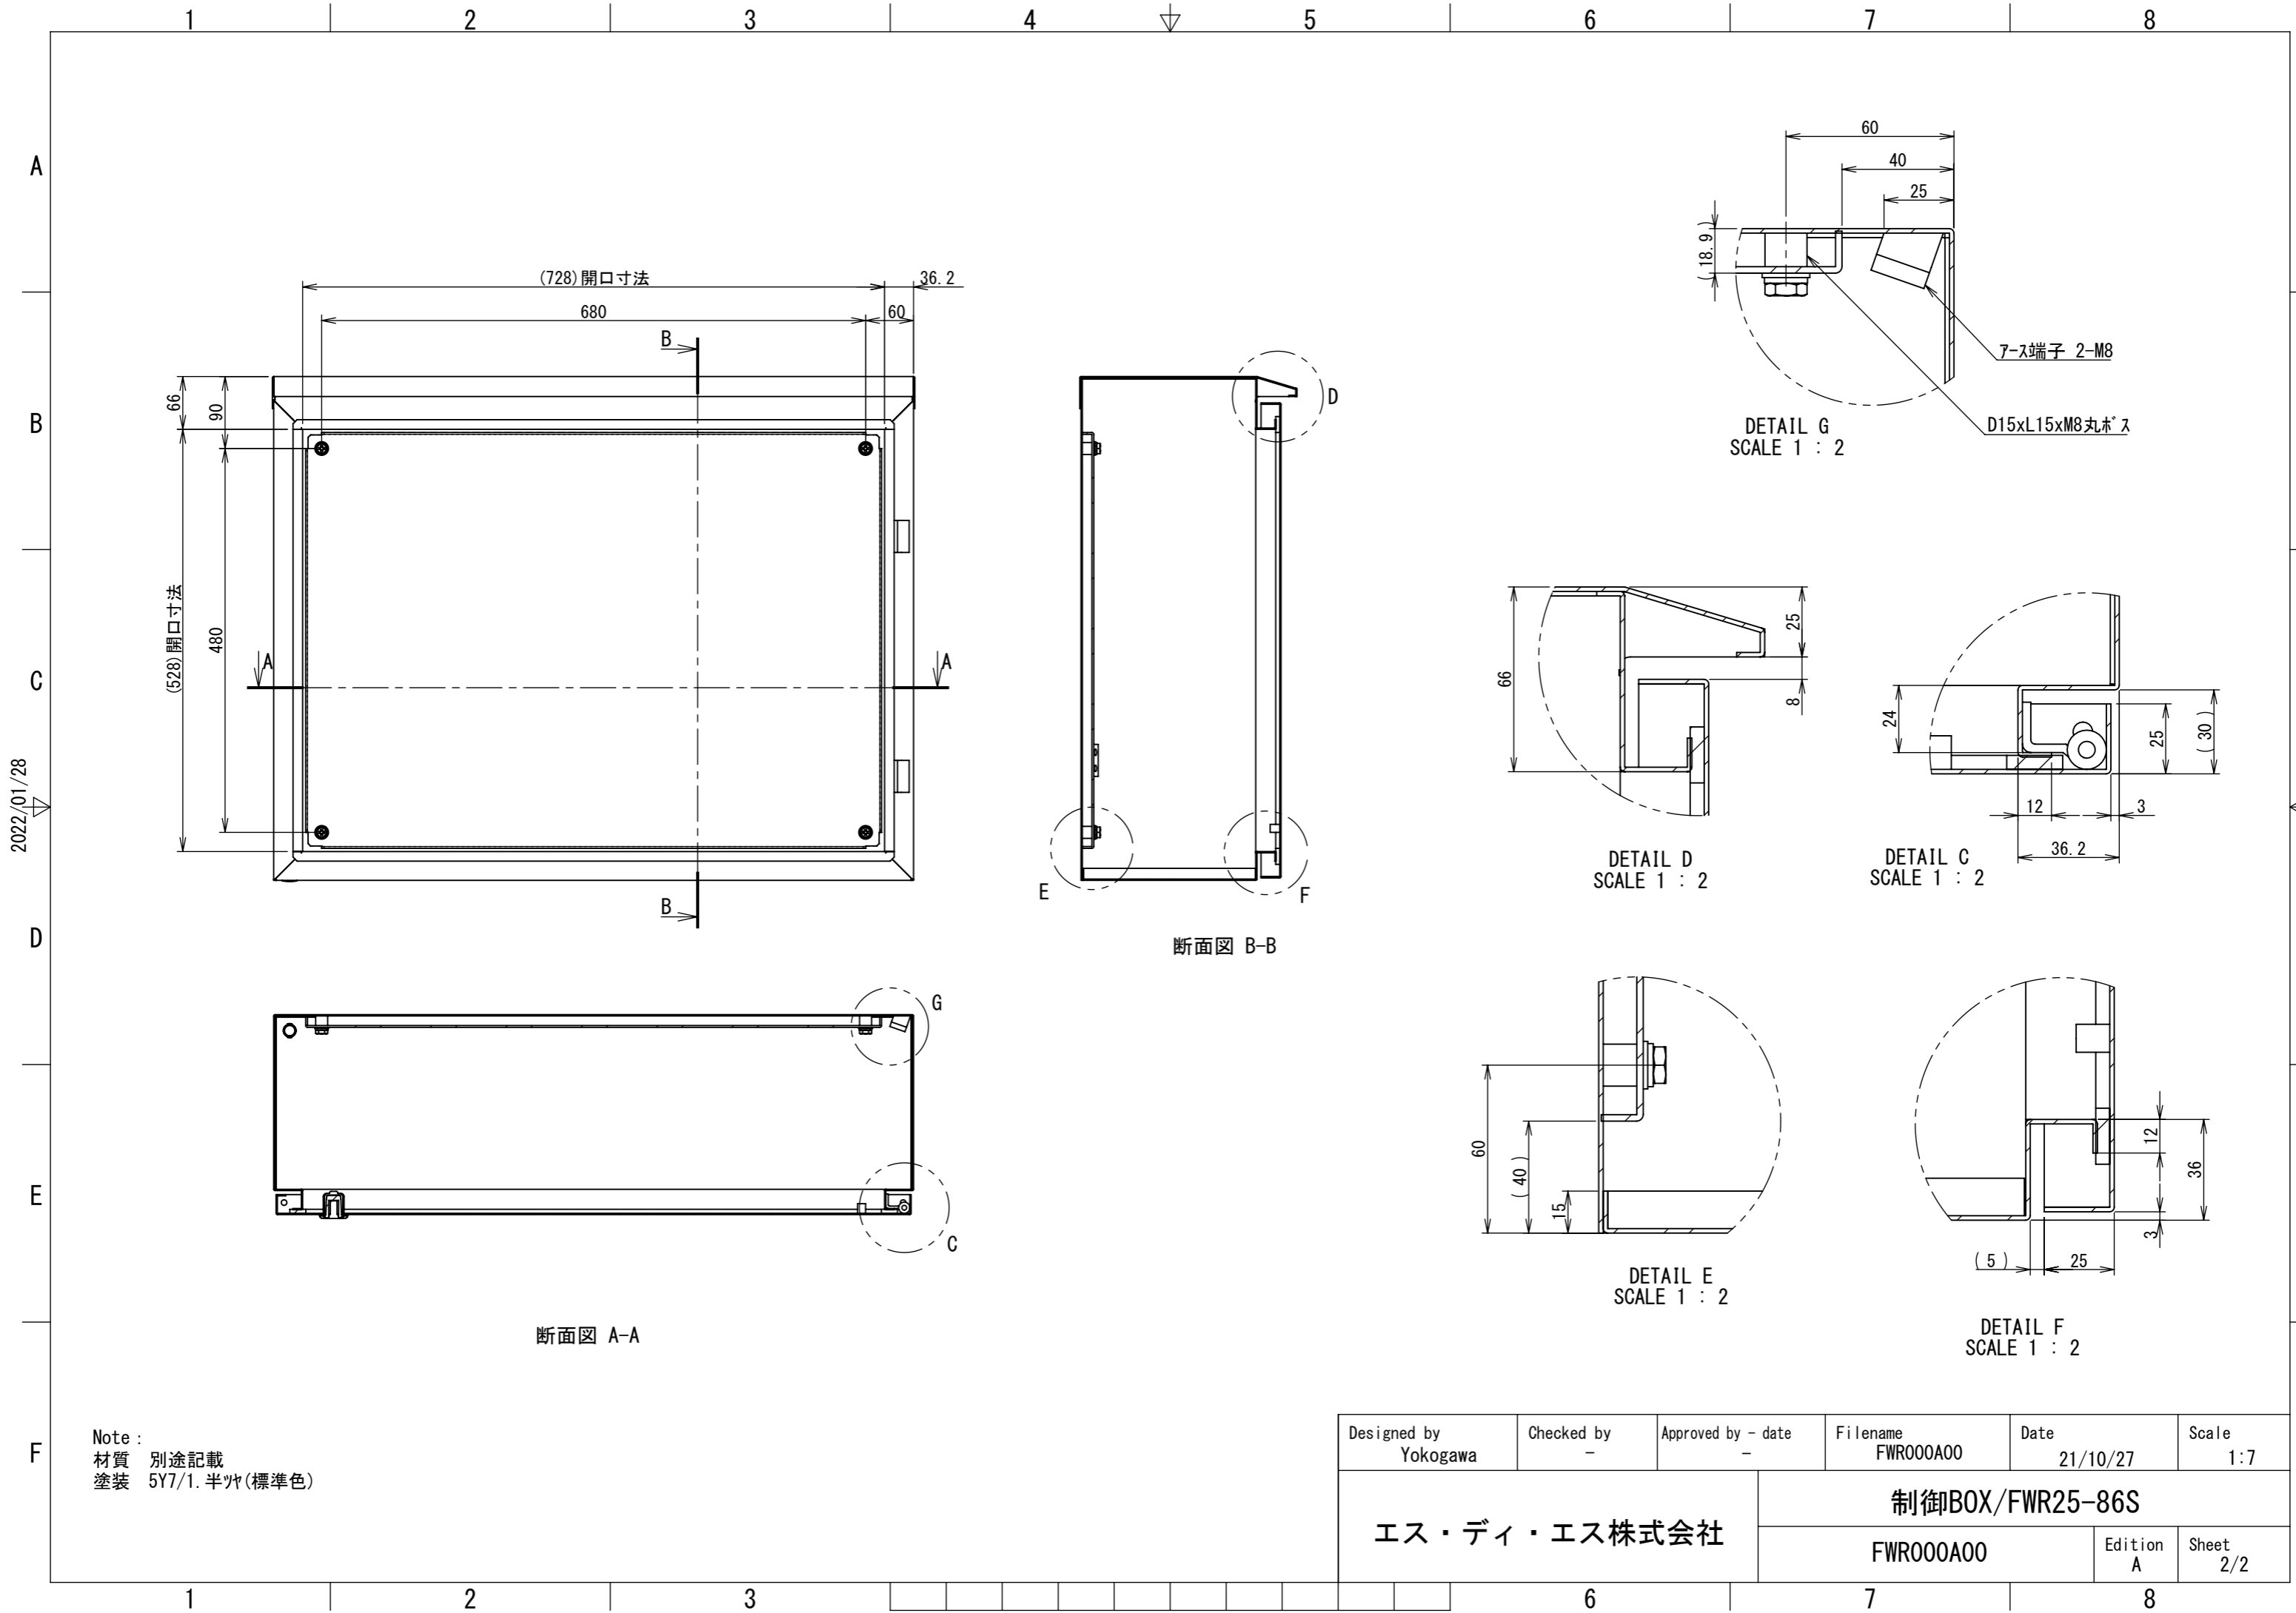

REV.	DESCRIPTION	DATE	APPL.
A	新規作成	21/10/27	

2022/01/28

Note :
 材質 別途記載
 塗装 5Y7/1. 半ツヤ(標準色)

Designed by Yokogawa	Checked by -	Approved by - date -	Filename FWR000A00	Date 21/10/27	Scale 1:7
エス・ディ・エス株式会社			制御BOX/FWR25-86S		
			FWR000A00	Edition A	Sheet 1/2

2022/01/28

Note :
 材質 別途記載
 塗装 5Y7/1. 半ツヤ (標準色)

Designed by Yokogawa	Checked by -	Approved by - date -	Filename FWR000A00	Date 21/10/27	Scale 1:7
エス・ディ・エス株式会社			制御BOX/FWR25-86S		
			FWR000A00	Edition A	Sheet 2/2