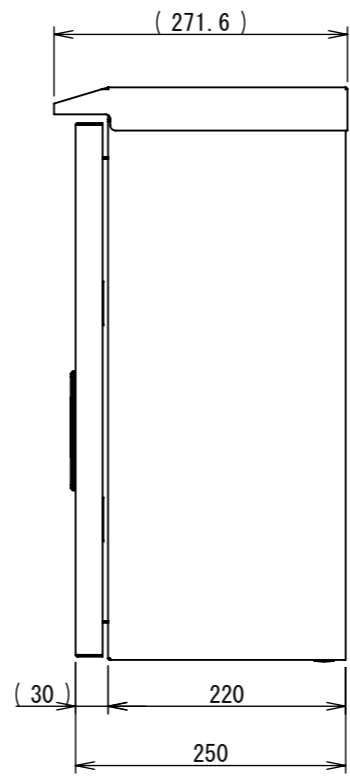

REV.	DESCRIPTION	DATE	APPVL.
A	新規作成	21/10/27	

Note :
材質 別途記載
塗装 5Y7/1. 半ツヤ(標準色)

Designed by Yokogawa	Checked by -	Approved by - date -	Filename FWR000A00	Date 21/10/27	Scale 1:7
エス・ディ・エス株式会社			制御BOX/FWR25-85S		
			FWR000A00	Edition A	Sheet 1/2