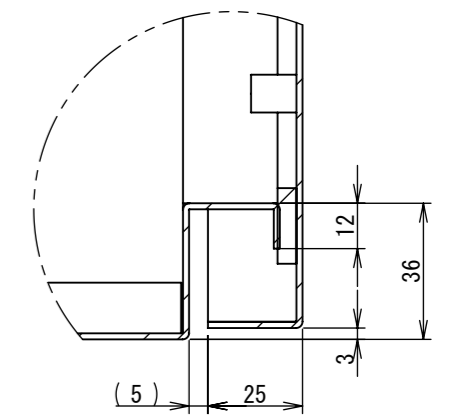

2

3

6

7

8

2022/01/28

断面図 A-A

断面図 B-B

DETAIL D
SCALE 1 : 2

DETAIL E
SCALE 1 : 2

DETAIL G
SCALE 1 : 2

DETAIL C
SCALE 1 : 2

DETAIL F
SCALE 1 : 2

Note :
材質 別途記載
塗装 5Y7/1. 半ツヤ(標準色)

Designed by Yokogawa	Checked by -	Approved by - date -	Filename FWR000A00	Date 21/10/27	Scale 1:7
エス・ディ・エス株式会社			制御BOX/FWR25-85S		
			FWR000A00	Edition A	Sheet 2/2