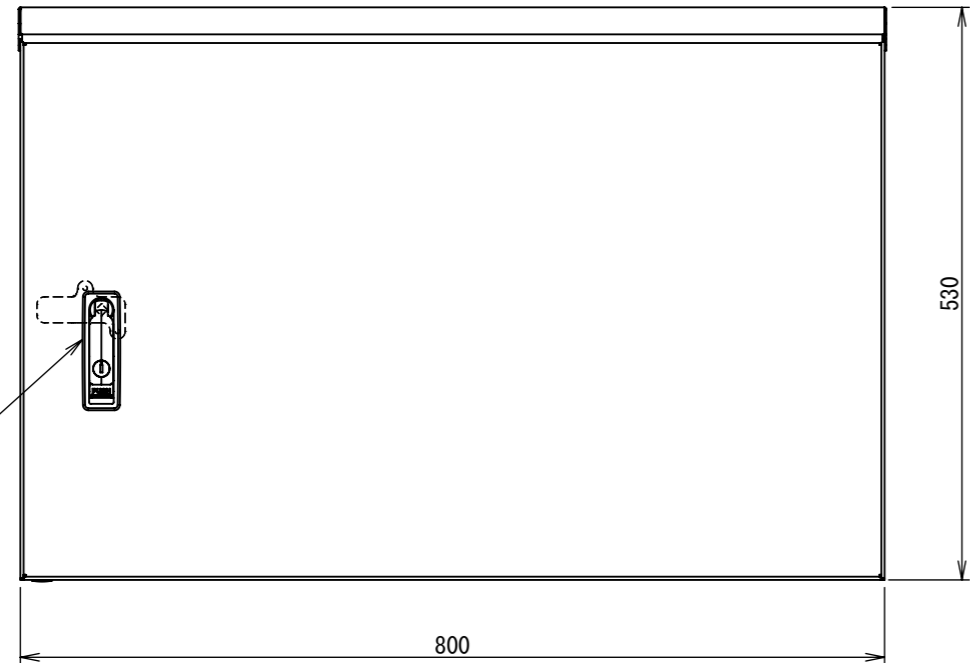

REV.	DESCRIPTION	DATE	APPVL.
A	新規作成	21/10/27	

Note :
材質 別途記載
塗装 5Y7/1. 半ツヤ(標準色)

Designed by Yokogawa	Checked by -	Approved by - date -	Filename FWR000A00	Date 21/10/27	Scale 1:7
エス・ディ・エス株式会社			制御BOX/FWR25-85S		
			FWR000A00	Edition A	Sheet 1/2