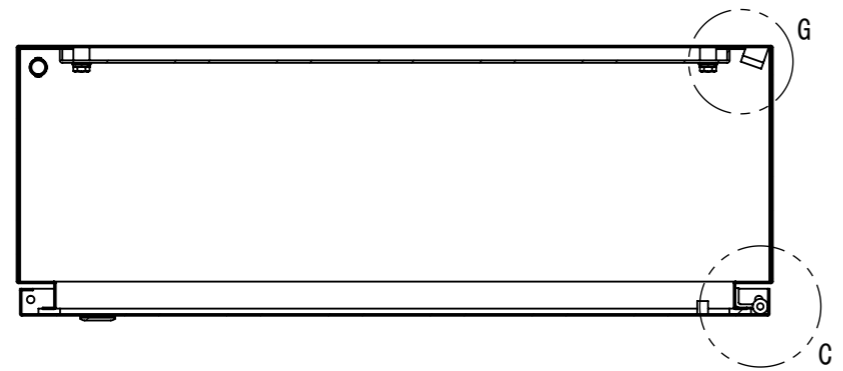

2022/01/27

Note :
材質 別途記載
塗装 5Y7/1. 半ツヤ(標準色)

Designed by Yokogawa	Checked by -	Approved by - date -	Filename FWR000A00	Date 21/10/27	Scale 1:7
エス・ディ・エス株式会社			制御BOX/FWR25-78S		
			FWR000A00	Edition A	Sheet 2/2