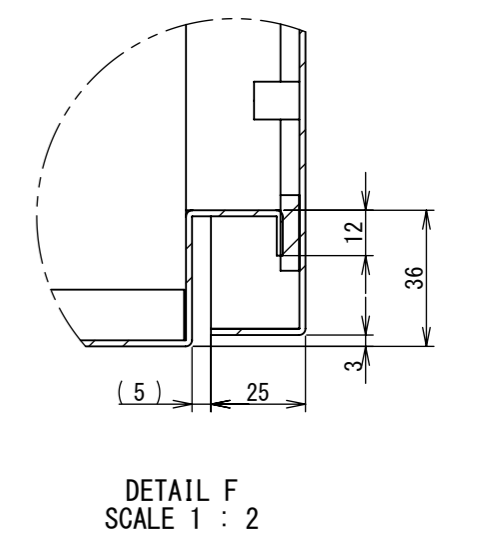

REV.	DESCRIPTION	DATE	APPVL.
A	新規作成	21/10/27	

2022/01/27

Note :
 材質 別途記載
 塗装 5Y7/1. 半ツヤ (標準色)

Designed by Yokogawa	Checked by -	Approved by - date -	Filename FWR000A00	Date 21/10/27	Scale 1:7
エス・ディ・エス株式会社			制御BOX/FWR25-78S		
			FWR000A00	Edition A	Sheet 1/2

2022/01/27

Note :
材質 別途記載
塗装 5Y7/1. 半ツヤ(標準色)

Designed by Yokogawa	Checked by -	Approved by - date -	Filename FWR000A00	Date 21/10/27	Scale 1:7
エス・ディ・エス株式会社			制御BOX/FWR25-78S		
			FWR000A00	Edition A	Sheet 2/2