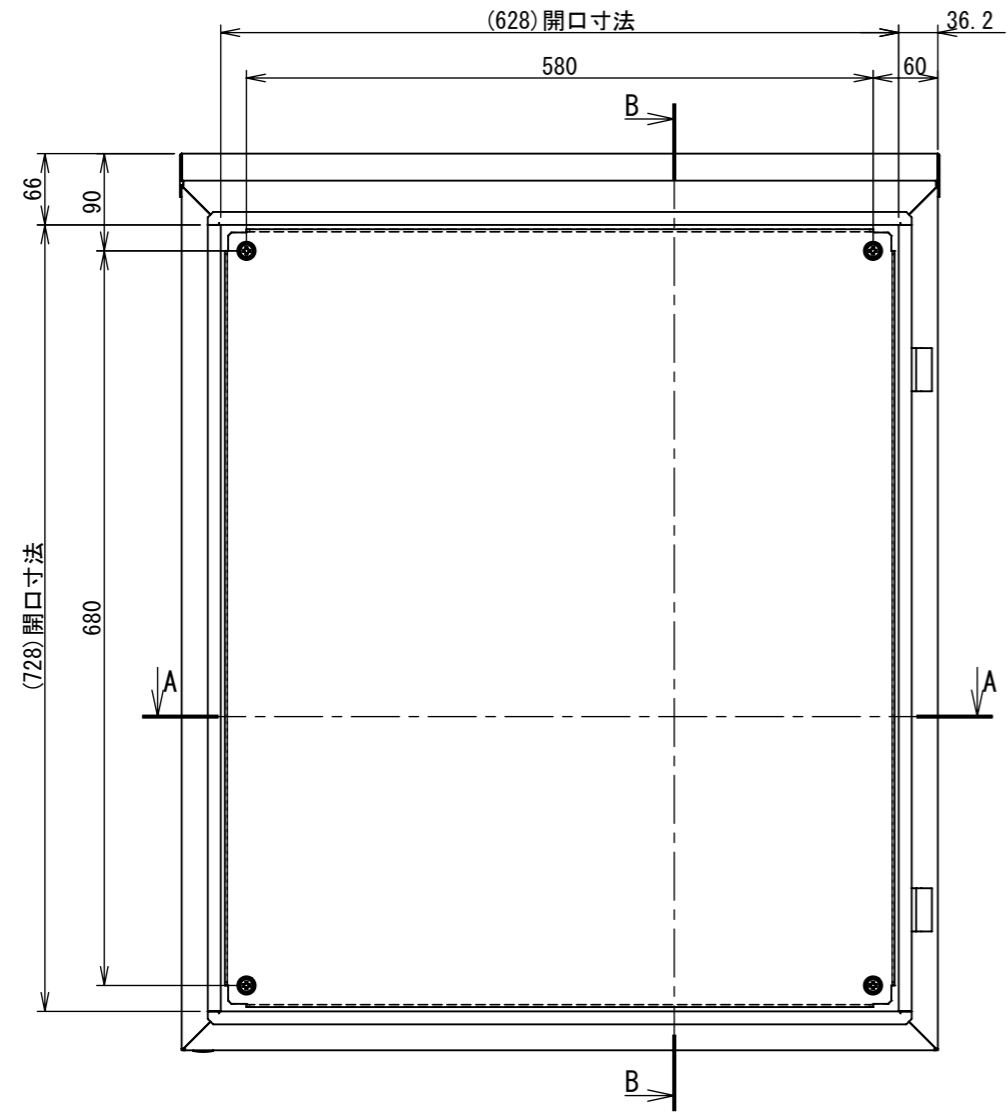

REV.	DESCRIPTION	DATE	APPVL.
A	新規作成	21/10/27	

2022/01/27

Note :
 材質 別途記載
 塗装 5Y7/1. 半ツヤ (標準色)

Designed by Yokogawa	Checked by -	Approved by - date -	Filename FWR000A00	Date 21/10/27	Scale 1:7
エス・ディ・エス株式会社			制御BOX/FWR25-78S		
			FWR000A00	Edition A	Sheet 1/2

2022/01/27

Note :
材質 別途記載
塗装 5Y7/1. 半ツヤ(標準色)

Designed by Yokogawa	Checked by -	Approved by - date -	Filename FWR000A00	Date 21/10/27	Scale 1:7
エス・ディ・エス株式会社			制御BOX/FWR25-78S		
			FWR000A00	Edition A	Sheet 2/2