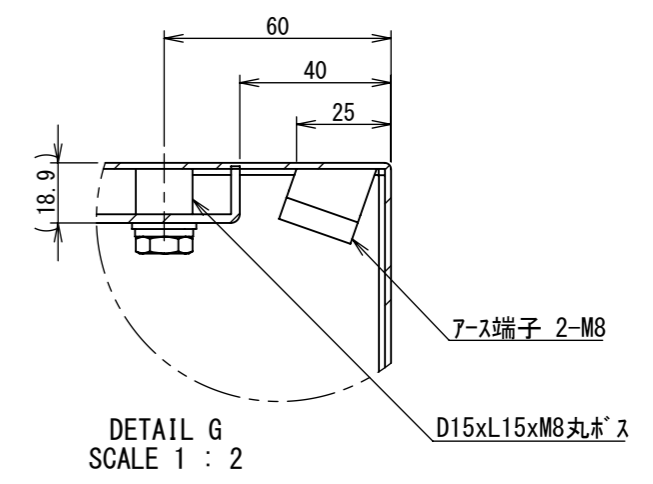

REV.	DESCRIPTION	DATE	APPVL.
A	新規作成	21/10/27	

2022/01/27

Note :
 材質 別途記載
 塗装 5Y7/1. 半ツヤ (標準色)

Designed by Yokogawa	Checked by -	Approved by - date -	Filename FWR000A00	Date 21/10/27	Scale 1:7
エス・ディ・エス株式会社			制御BOX/FWR25-78S		
			FWR000A00	Edition A	Sheet 1/2

2022/01/27

Note :
材質 別途記載
塗装 5Y7/1. 半ツヤ(標準色)

Designed by Yokogawa	Checked by -	Approved by - date -	Filename FWR000A00	Date 21/10/27	Scale 1:7
エス・ディ・エス株式会社			制御BOX/FWR25-78S		
			FWR000A00	Edition A	Sheet 2/2