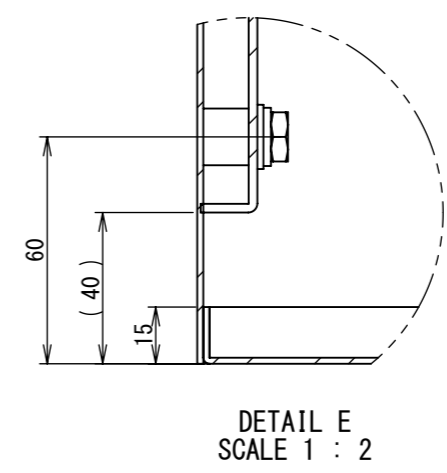

REV.	DESCRIPTION	DATE	APPVL.
A	新規作成	21/10/27	

2022/01/27

Note :
 材質 別途記載
 塗装 5Y7/1. 半ツヤ (標準色)

Designed by Yokogawa	Checked by -	Approved by - date -	Filename FWR000A00	Date 21/10/27	Scale 1:7
エス・ディ・エス株式会社			制御BOX/FWR25-78S		
			FWR000A00	Edition A	Sheet 1/2

2022/01/27

Note :
材質 別途記載
塗装 5Y7/1. 半ツヤ(標準色)

Designed by Yokogawa	Checked by -	Approved by - date -	Filename FWR000A00	Date 21/10/27	Scale 1:7
エス・ディ・エス株式会社			制御BOX/FWR25-78S		
			FWR000A00	Edition A	Sheet 2/2