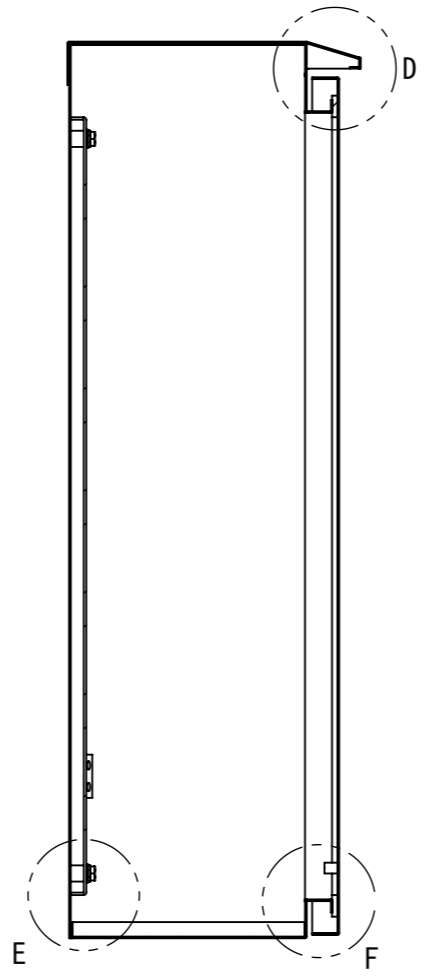

REV.	DESCRIPTION	DATE	APPVL.
A	新規作成	21/10/27	

2022/01/27

Note :
 材質 別途記載
 塗装 5Y7/1. 半ツヤ (標準色)

Designed by Yokogawa	Checked by -	Approved by - date -	Filename FWR000A00	Date 21/10/27	Scale 1:7
エス・ディ・エス株式会社			制御BOX/FWR25-78S		
			FWR000A00	Edition A	Sheet 1/2

2022/01/27

Note :
材質 別途記載
塗装 5Y7/1. 半ツヤ(標準色)

Designed by Yokogawa	Checked by -	Approved by - date -	Filename FWR000A00	Date 21/10/27	Scale 1:7
エス・ディ・エス株式会社			制御BOX/FWR25-78S		
			FWR000A00	Edition A	Sheet 2/2