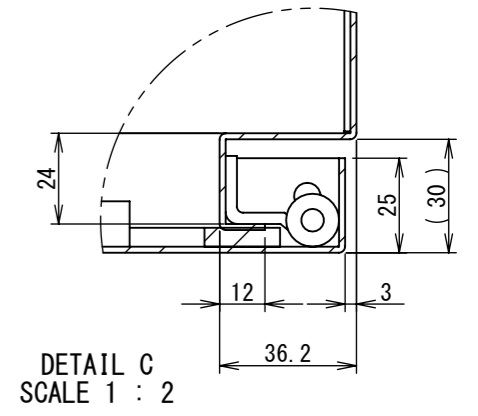

REV.	DESCRIPTION	DATE	APPVL.
A	新規作成	21/10/27	

2022/01/27

Note :
 材質 別途記載
 塗装 5Y7/1. 半ツヤ (標準色)

Designed by Yokogawa	Checked by -	Approved by - date -	Filename FWR000A00	Date 21/10/27	Scale 1:7
エス・ディ・エス株式会社			制御BOX/FWR25-78S		
			FWR000A00	Edition A	Sheet 1/2

2022/01/27

Note :
材質 別途記載
塗装 5Y7/1. 半ツヤ(標準色)

Designed by Yokogawa	Checked by -	Approved by - date -	Filename FWR000A00	Date 21/10/27	Scale 1:7
エス・ディ・エス株式会社			制御BOX/FWR25-78S		
			FWR000A00	Edition A	Sheet 2/2