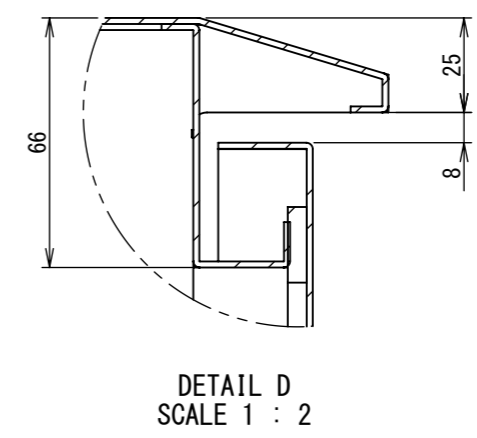

2022/01/27

Note :
材質 別途記載
塗装 5Y7/1. 半ツヤ(標準色)

Designed by Yokogawa	Checked by -	Approved by - date -	Filename FWR000A00	Date 21/10/27	Scale 1:7
エス・ディ・エス株式会社			制御BOX/FWR25-78S		
			FWR000A00	Edition A	Sheet 2/2