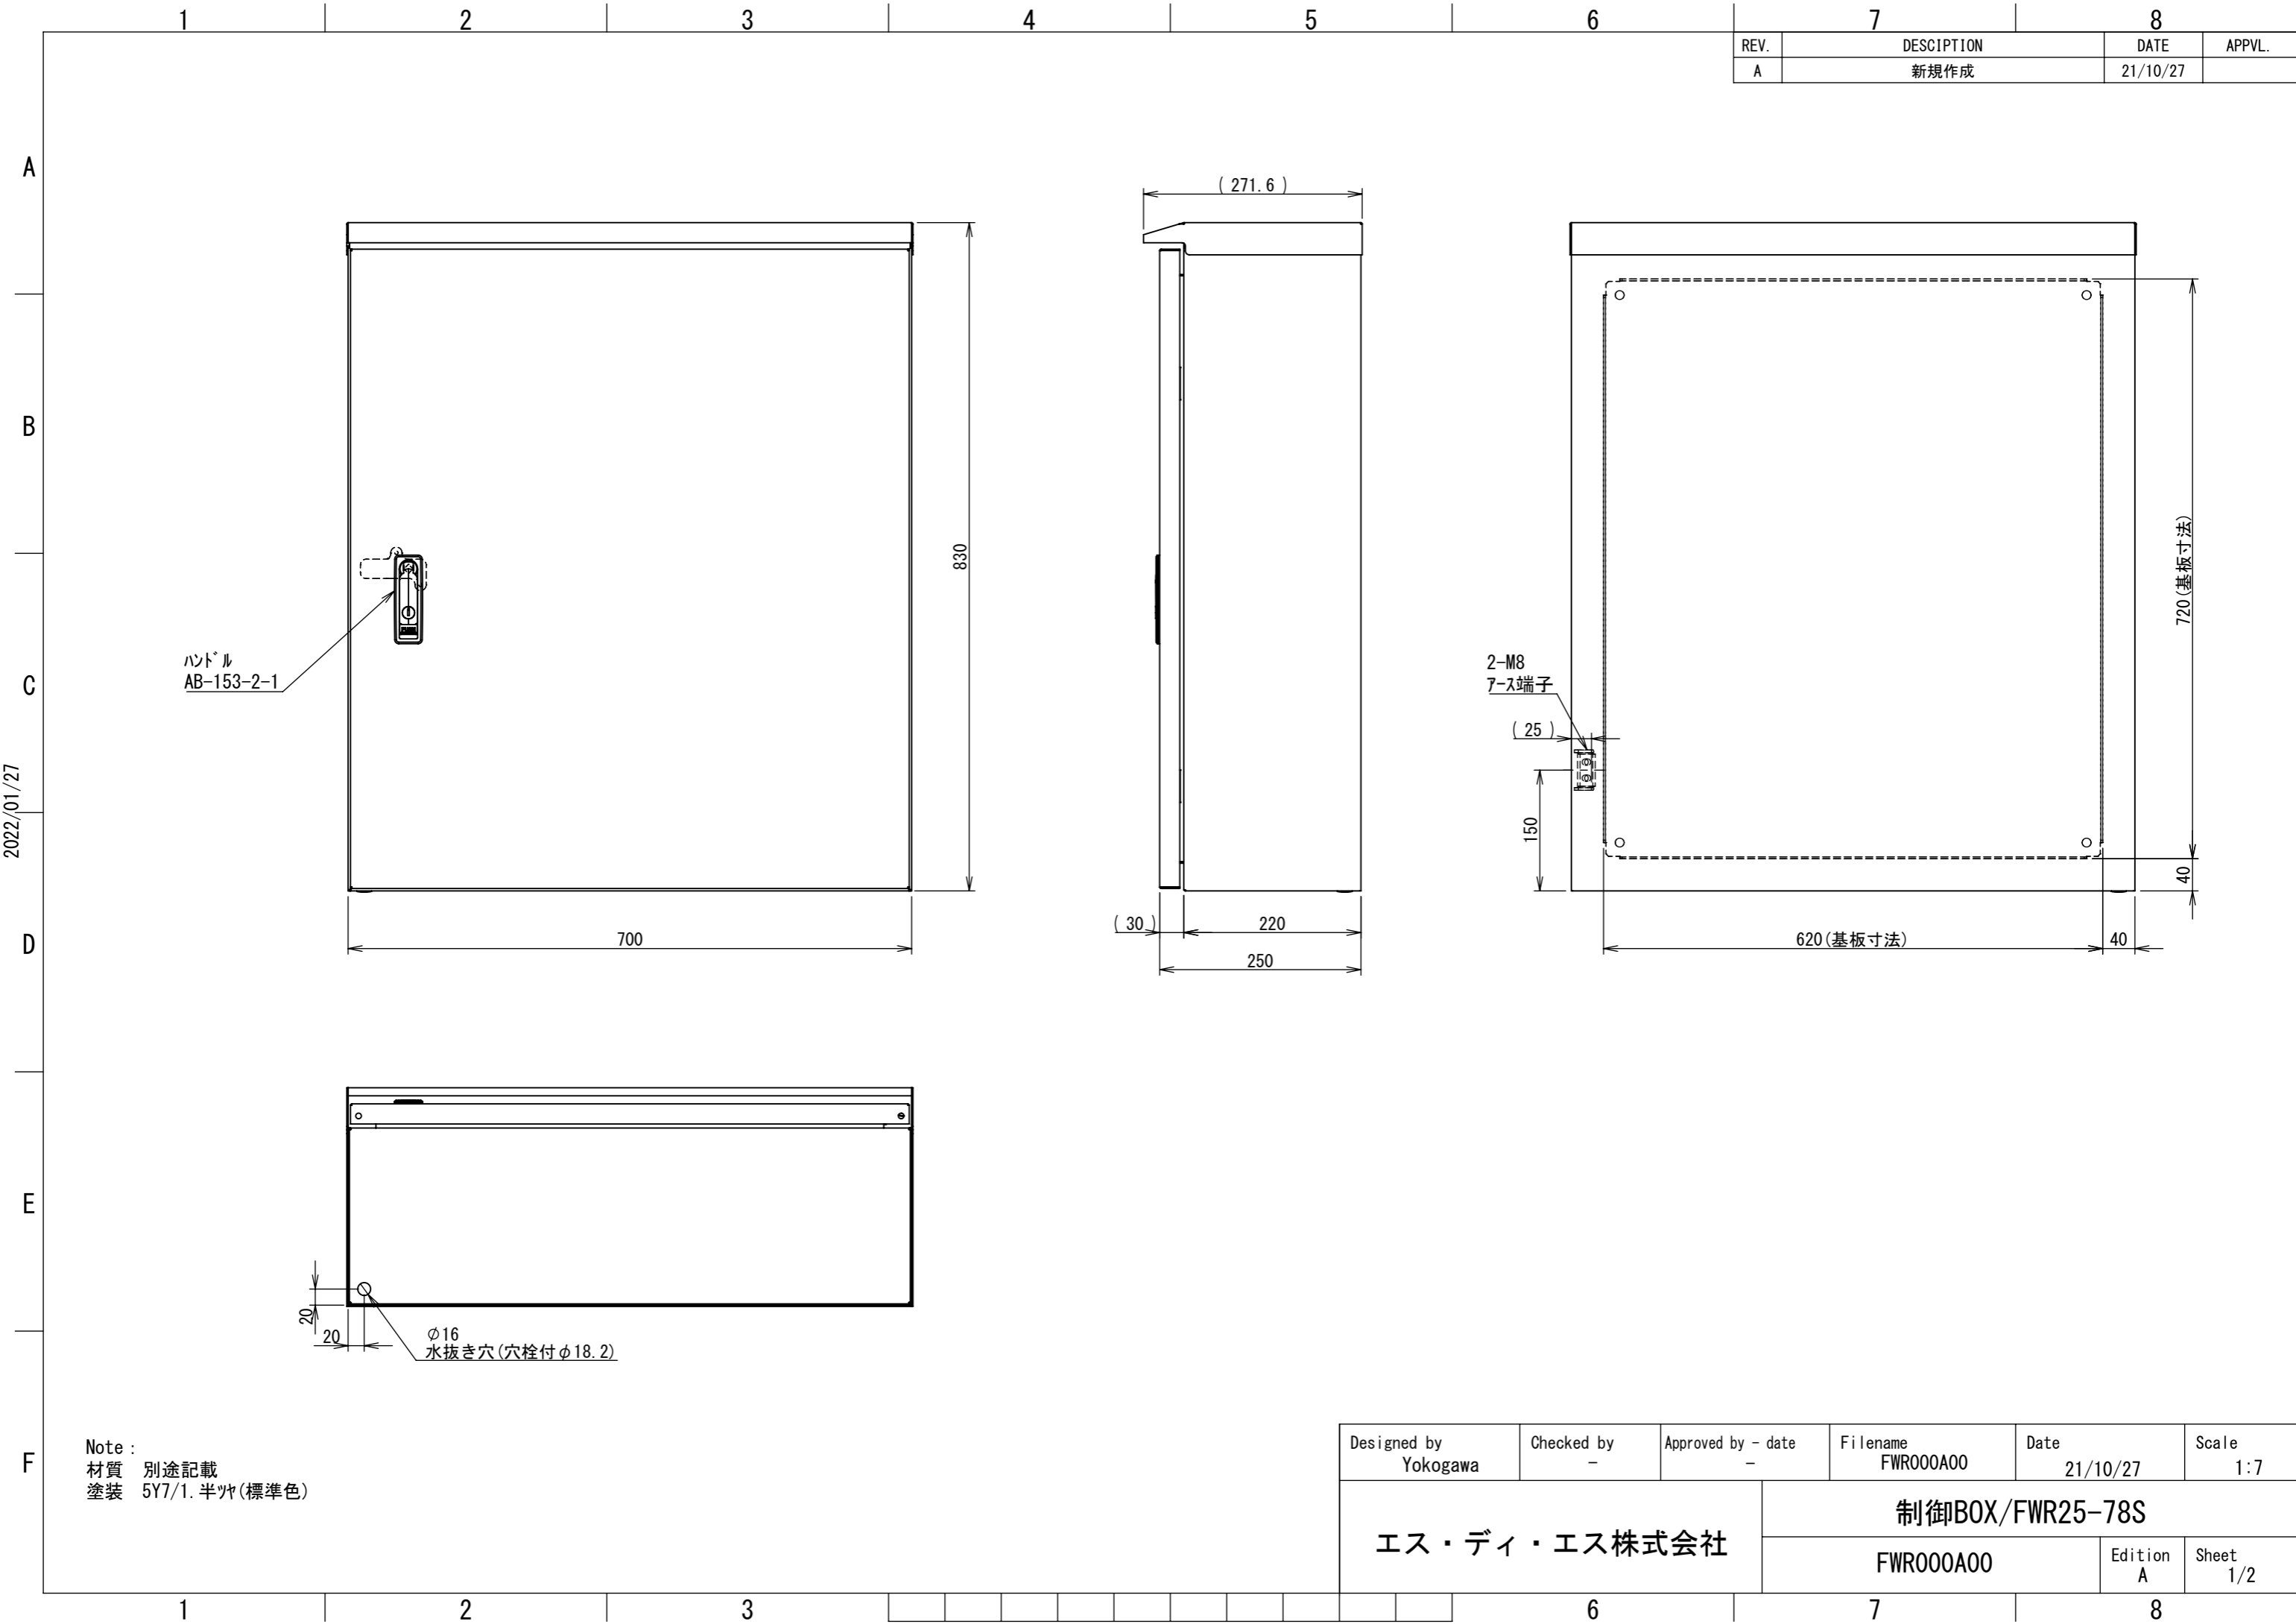

REV.	DESCRIPTION	DATE	APPVL.
A	新規作成	21/10/27	

2022/01/27

Note :
 材質 別途記載
 塗装 5Y7/1. 半ツヤ (標準色)

Designed by Yokogawa	Checked by -	Approved by - date -	Filename FWR000A00	Date 21/10/27	Scale 1:7
エス・ディ・エス株式会社			制御BOX/FWR25-78S		
			FWR000A00	Edition A	Sheet 1/2

2022/01/27

Note :
材質 別途記載
塗装 5Y7/1. 半ツヤ(標準色)

Designed by Yokogawa	Checked by -	Approved by - date -	Filename FWR000A00	Date 21/10/27	Scale 1:7
エス・ディ・エス株式会社			制御BOX/FWR25-78S		
			FWR000A00	Edition A	Sheet 2/2