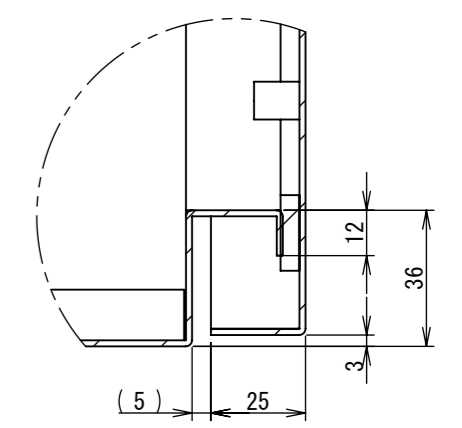

F

2022/01/27

1 2 3 4 5 6 7 8

A B C D E F

断面図 B-B

断面図 A-A

DETAIL G  
SCALE 1 : 2

DETAIL D  
SCALE 1 : 2

DETAIL C  
SCALE 1 : 2

DETAIL E  
SCALE 1 : 2

DETAIL F  
SCALE 1 : 2

Note :  
材質 別途記載  
塗装 5Y7/1. 半ツヤ(標準色)

Designed by Yokogawa	Checked by -	Approved by - date -	Filename FWR000A00	Date 21/10/27	Scale 1:7
エス・ディ・エス株式会社			制御BOX/FWR25-76S		
			FWR000A00	Edition A	Sheet 2/2