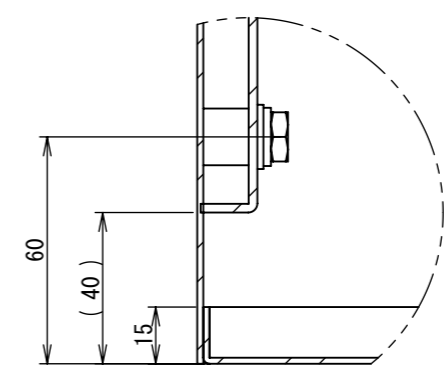

F

2022/01/27

1 2 3 4 5 6 7 8

A B C D E F

断面図 B-B

断面図 A-A

DETAIL G  
SCALE 1 : 2

DETAIL D  
SCALE 1 : 2

DETAIL C  
SCALE 1 : 2

DETAIL E  
SCALE 1 : 2

DETAIL F  
SCALE 1 : 2

Note :  
材質 別途記載  
塗装 5Y7/1. 半ツヤ(標準色)

Designed by Yokogawa	Checked by -	Approved by - date -	Filename FWR000A00	Date 21/10/27	Scale 1:7
エス・ディ・エス株式会社			制御BOX/FWR25-76S		
			FWR000A00	Edition A	Sheet 2/2