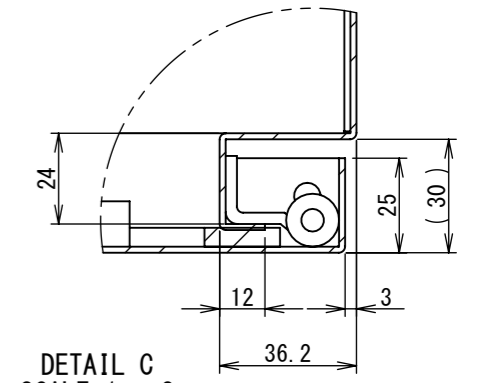

F

2022/01/27

1 2 3 4 5 6 7 8

A B C D E F

断面図 B-B

断面図 A-A

DETAIL G  
SCALE 1 : 2

DETAIL D  
SCALE 1 : 2

DETAIL C  
SCALE 1 : 2

DETAIL E  
SCALE 1 : 2

DETAIL F  
SCALE 1 : 2

Note :  
材質 別途記載  
塗装 5Y7/1. 半ツヤ(標準色)

Designed by Yokogawa	Checked by -	Approved by - date -	Filename FWR000A00	Date 21/10/27	Scale 1:7
エス・ディ・エス株式会社			制御BOX/FWR25-76S		
			FWR000A00	Edition A	Sheet 2/2