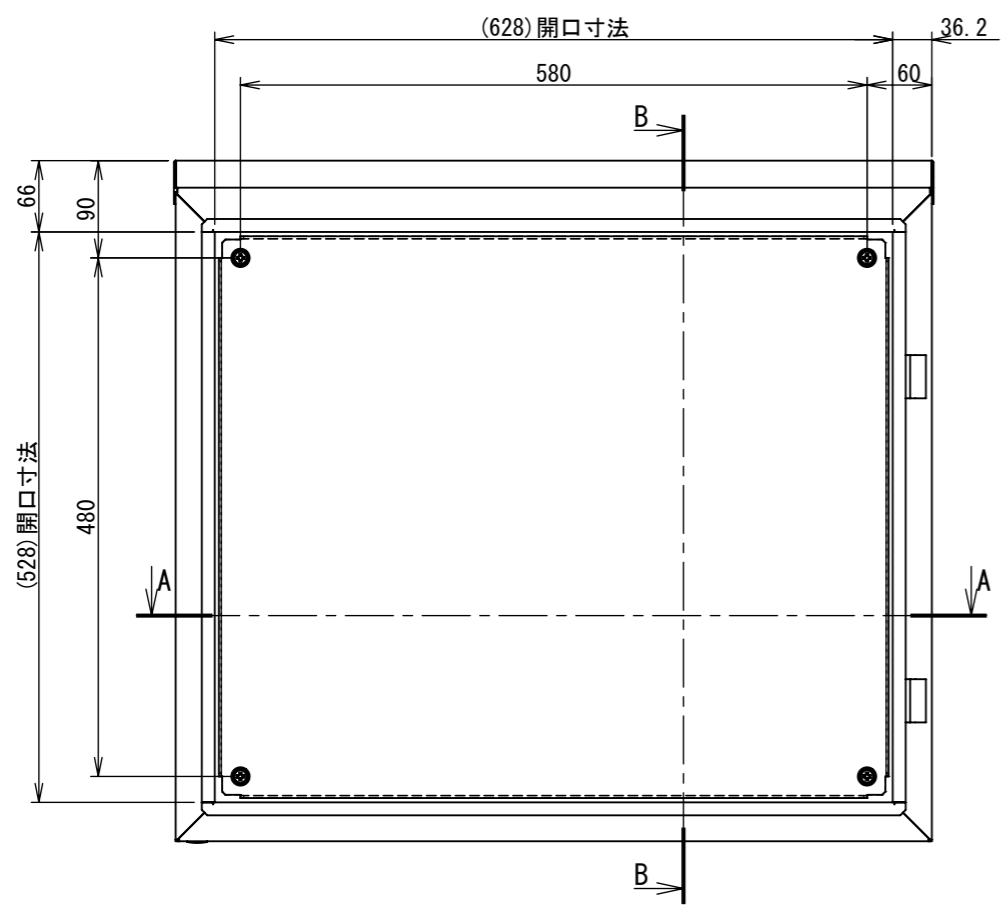

REV.	DESCRIPTION	DATE	APPVL.
A	新規作成	21/10/27	

2022/01/27

Note :  
 材質 別途記載  
 塗装 5Y7/1. 半ツヤ(標準色)

Designed by Yokogawa	Checked by -	Approved by - date -	Filename FWR000A00	Date 21/10/27	Scale 1:7
エス・ディ・エス株式会社			制御BOX/FWR25-76S		
			FWR000A00	Edition A	Sheet 1/2

F

2022/01/27

1 2 3 4 5 6 7 8

A B C D E F

断面図 B-B

断面図 A-A

DETAIL G  
SCALE 1 : 2

DETAIL D  
SCALE 1 : 2

DETAIL C  
SCALE 1 : 2

DETAIL E  
SCALE 1 : 2

DETAIL F  
SCALE 1 : 2

Note :  
材質 別途記載  
塗装 5Y7/1. 半ツヤ(標準色)

Designed by Yokogawa	Checked by -	Approved by - date -	Filename FWR000A00	Date 21/10/27	Scale 1:7
エス・ディ・エス株式会社			制御BOX/FWR25-76S		
			FWR000A00	Edition A	Sheet 2/2