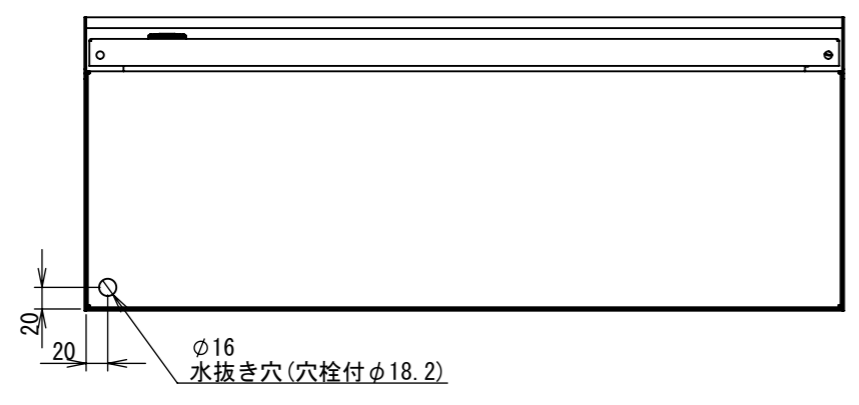

REV.	DESCRIPTION	DATE	APPVL.
A	新規作成	21/10/27	

2022/01/27

Note :  
 材質 別途記載  
 塗装 5Y7/1. 半ツヤ(標準色)

Designed by Yokogawa	Checked by -	Approved by - date -	Filename FWR000A00	Date 21/10/27	Scale 1:7
エス・ディ・エス株式会社			制御BOX/FWR25-76S		
			FWR000A00	Edition A	Sheet 1/2