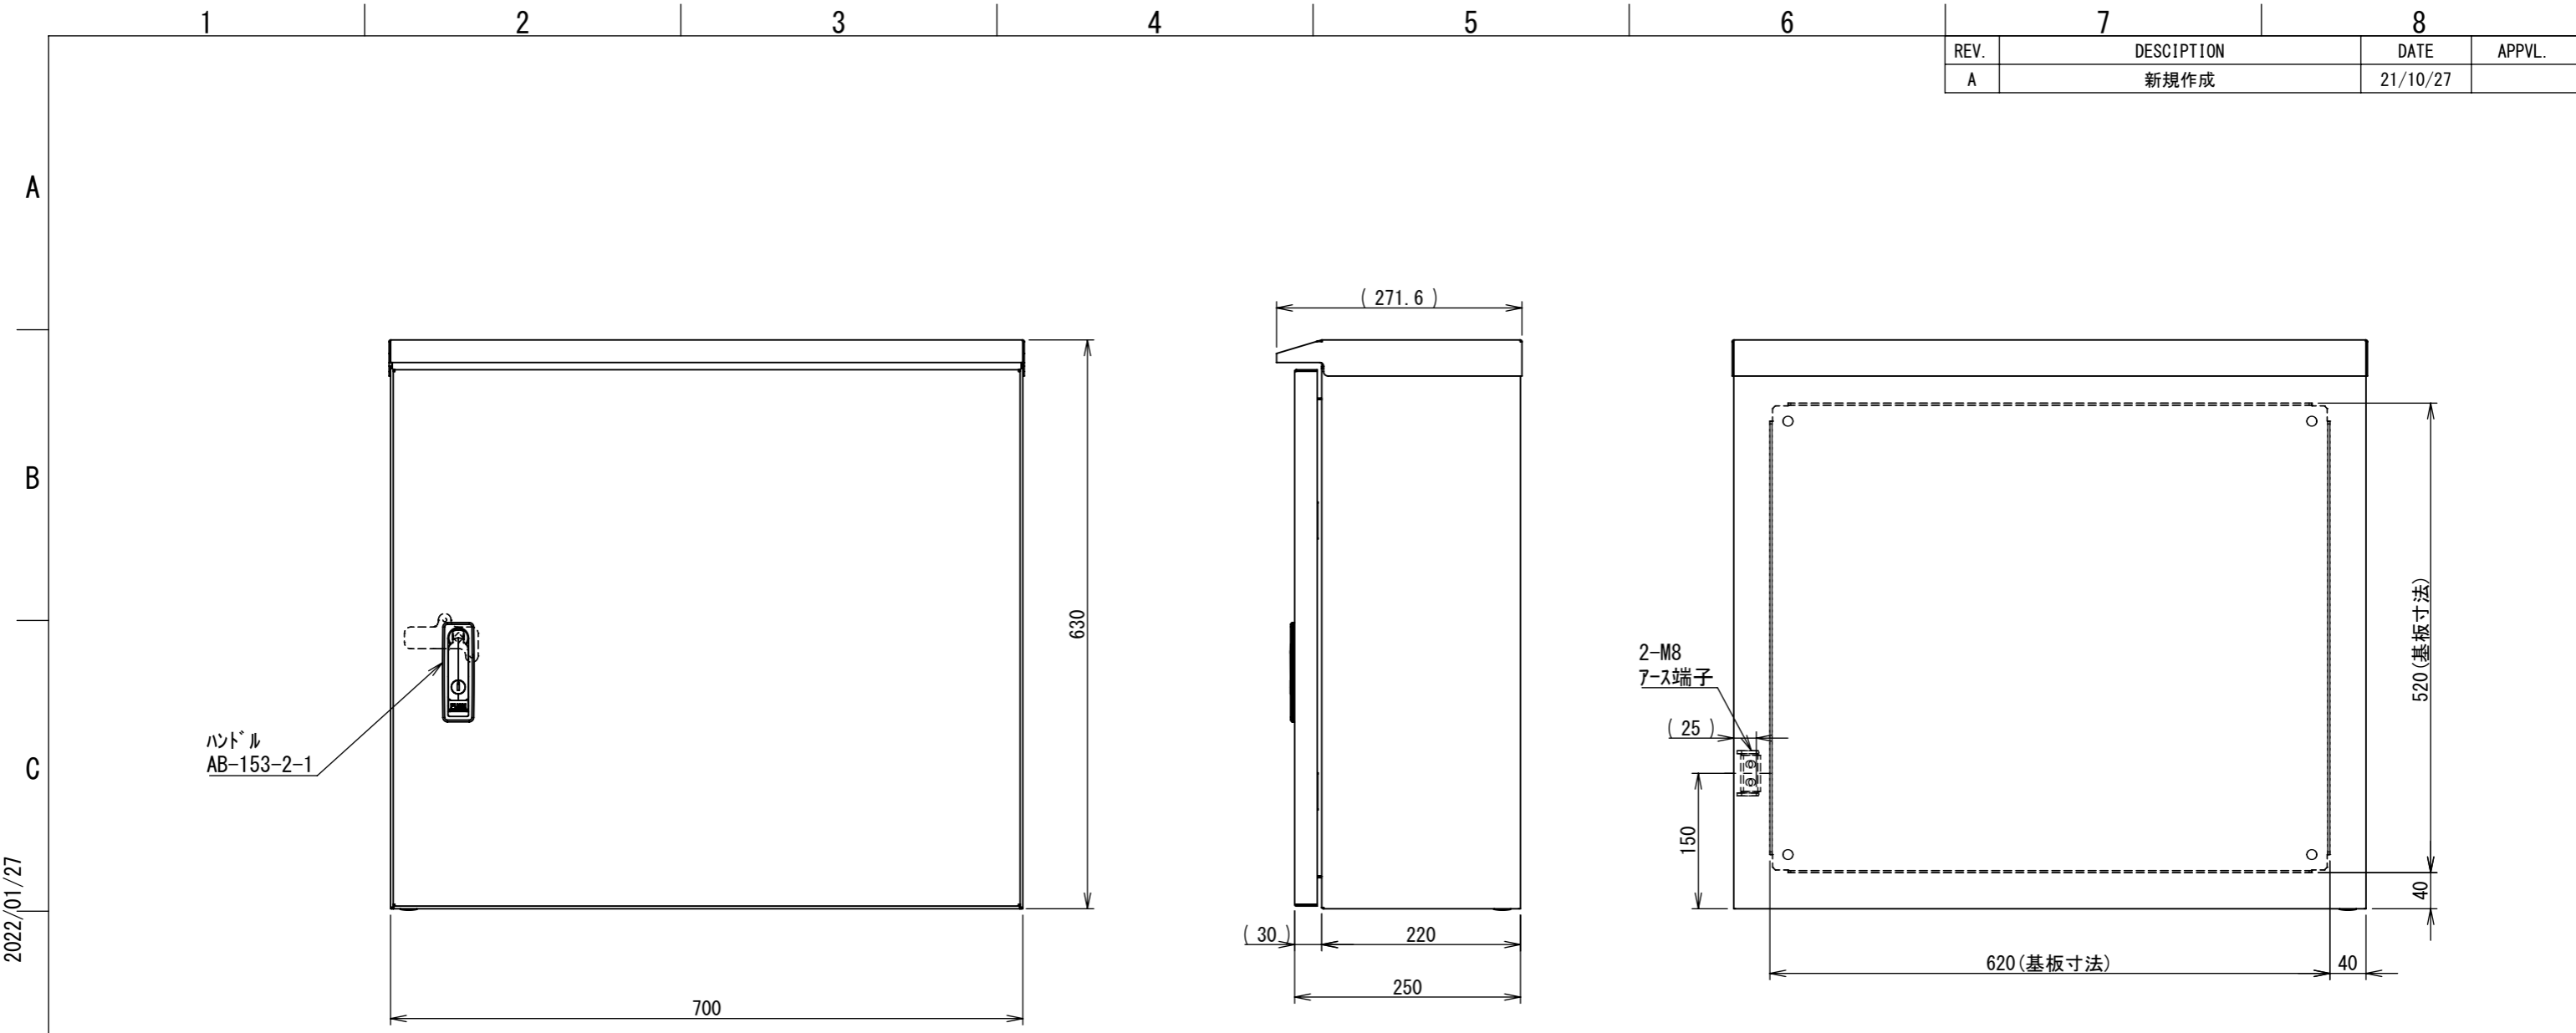

REV.	DESCRIPTION	DATE	APPVL.
A	新規作成	21/10/27	

2022/01/27

Note :  
 材質 別途記載  
 塗装 5Y7/1. 半ツヤ(標準色)

Designed by Yokogawa	Checked by -	Approved by - date -	Filename FWR000A00	Date 21/10/27	Scale 1:7
エス・ディ・エス株式会社			制御BOX/FWR25-76S		
			FWR000A00	Edition A	Sheet 1/2

F

2022/01/27

1 2 3 4 5 6 7 8

A B C D E F

断面図 B-B

断面図 A-A

DETAIL G  
SCALE 1 : 2

DETAIL D  
SCALE 1 : 2

DETAIL C  
SCALE 1 : 2

DETAIL E  
SCALE 1 : 2

DETAIL F  
SCALE 1 : 2

Note :  
材質 別途記載  
塗装 5Y7/1. 半ツヤ(標準色)

Designed by Yokogawa	Checked by -	Approved by - date -	Filename FWR000A00	Date 21/10/27	Scale 1:7
エス・ディ・エス株式会社			制御BOX/FWR25-76S		
			FWR000A00	Edition A	Sheet 2/2