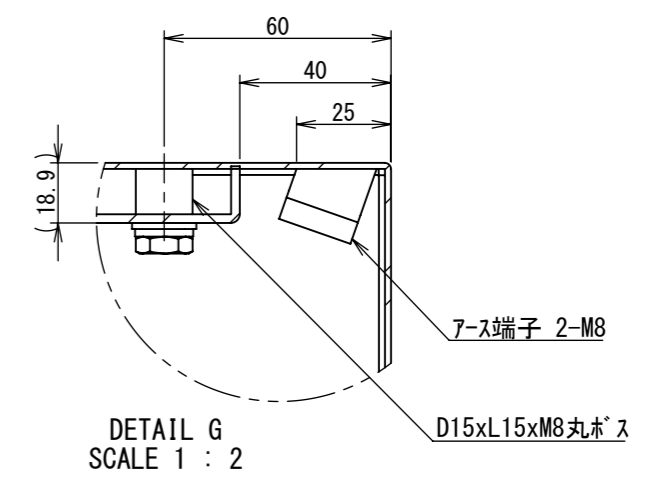

F

2022/01/27

1 2 3 4 5 6 7 8

A B C D E F

断面図 B-B

断面図 A-A

DETAIL G  
SCALE 1 : 2

DETAIL D  
SCALE 1 : 2

DETAIL C  
SCALE 1 : 2

DETAIL E  
SCALE 1 : 2

DETAIL F  
SCALE 1 : 2

Note :  
材質 別途記載  
塗装 5Y7/1. 半ツヤ(標準色)

Designed by Yokogawa	Checked by -	Approved by - date -	Filename FWR000A00	Date 21/10/27	Scale 1:7
エス・ディ・エス株式会社			制御BOX/FWR25-76S		
			FWR000A00	Edition A	Sheet 2/2