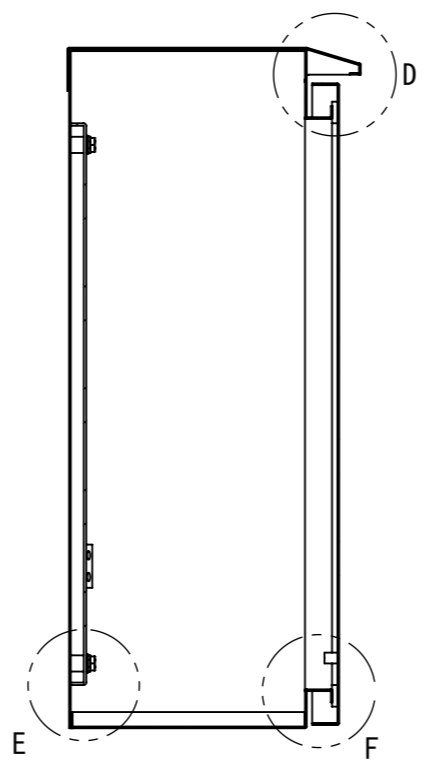

REV.	DESCRIPTION	DATE	APPVL.
A	新規作成	21/10/27	

2022/01/27

Note :  
 材質 別途記載  
 塗装 5Y7/1. 半ツヤ(標準色)

Designed by Yokogawa	Checked by -	Approved by - date -	Filename FWR000A00	Date 21/10/27	Scale 1:7
エス・ディ・エス株式会社			制御BOX/FWR25-76S		
			FWR000A00	Edition A	Sheet 1/2

F

2022/01/27

1 2 3 4 5 6 7 8

A B C D E F

断面図 B-B

断面図 A-A

DETAIL G  
SCALE 1 : 2

DETAIL D  
SCALE 1 : 2

DETAIL C  
SCALE 1 : 2

DETAIL E  
SCALE 1 : 2

DETAIL F  
SCALE 1 : 2

Note :  
材質 別途記載  
塗装 5Y7/1. 半ツヤ(標準色)

Designed by Yokogawa	Checked by -	Approved by - date -	Filename FWR000A00	Date 21/10/27	Scale 1:7
エス・ディ・エス株式会社			制御BOX/FWR25-76S		
			FWR000A00	Edition A	Sheet 2/2