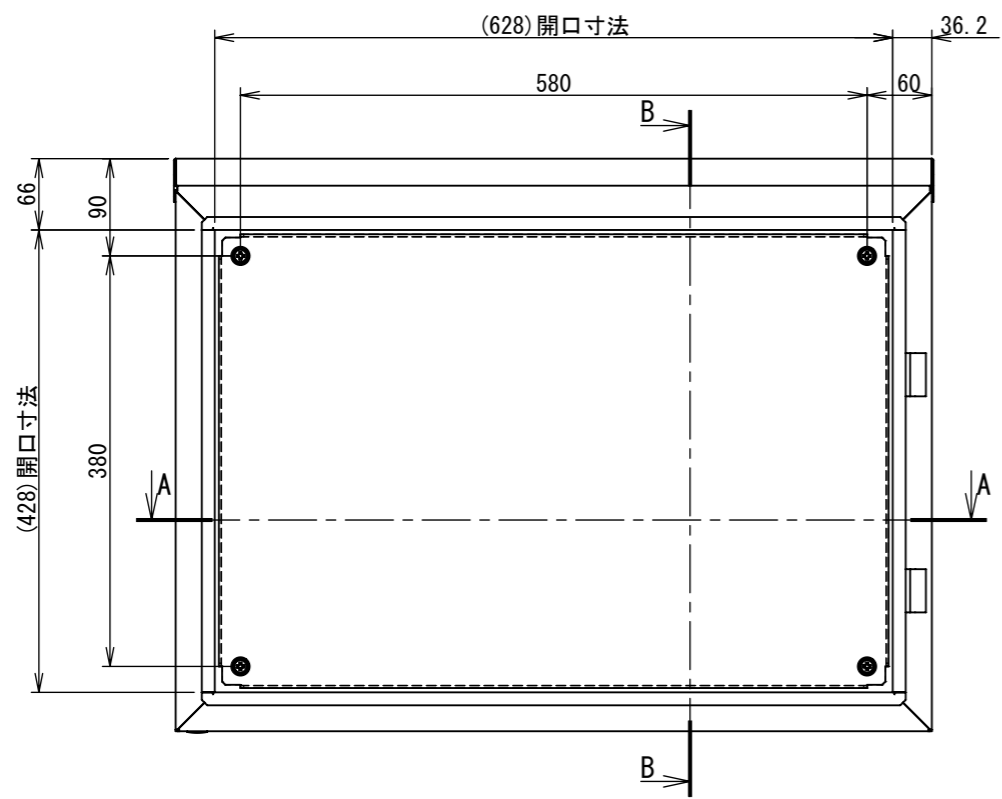

REV.	DESCRIPTION	DATE	APPVL.
A	新規作成	21/10/27	

2022/01/28

Note :  
材質 別途記載  
塗装 5Y7/1. 半ツヤ(標準色)

Designed by Yokogawa	Checked by -	Approved by - date -	Filename FWR000A00	Date 21/10/27	Scale 1:7
エス・ディ・エス株式会社			制御BOX/FWR25-75S		
			FWR000A00	Edition A	Sheet 1/2

1 2 3 4 5 6 7 8

2022/01/28

断面図 B-B

断面図 A-A

DETAIL G  
SCALE 1 : 2

DETAIL D  
SCALE 1 : 2

DETAIL C  
SCALE 1 : 2

DETAIL E  
SCALE 1 : 2

DETAIL F  
SCALE 1 : 2

Note :  
材質 別途記載  
塗装 5Y7/1. 半ツヤ(標準色)

Designed by Yokogawa	Checked by -	Approved by - date -	Filename FWR000A00	Date 21/10/27	Scale 1:7
エス・ディ・エス株式会社			制御BOX/FWR25-75S		
			FWR000A00	Edition A	Sheet 2/2