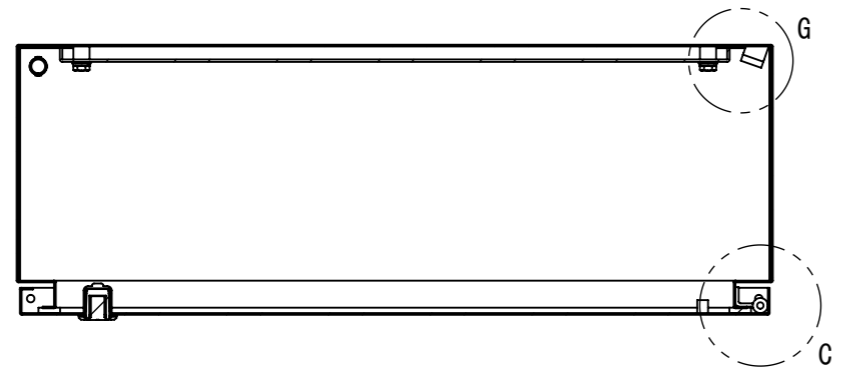

2022/01/28

断面図 B-B

断面図 A-A

Note :
材質 別途記載
塗装 5Y7/1. 半ツヤ(標準色)

Designed by Yokogawa	Checked by -	Approved by - date -	Filename FWR000A00	Date 21/10/27	Scale 1:7
エス・ディ・エス株式会社			制御BOX/FWR25-75S		
			FWR000A00	Edition A	Sheet 2/2