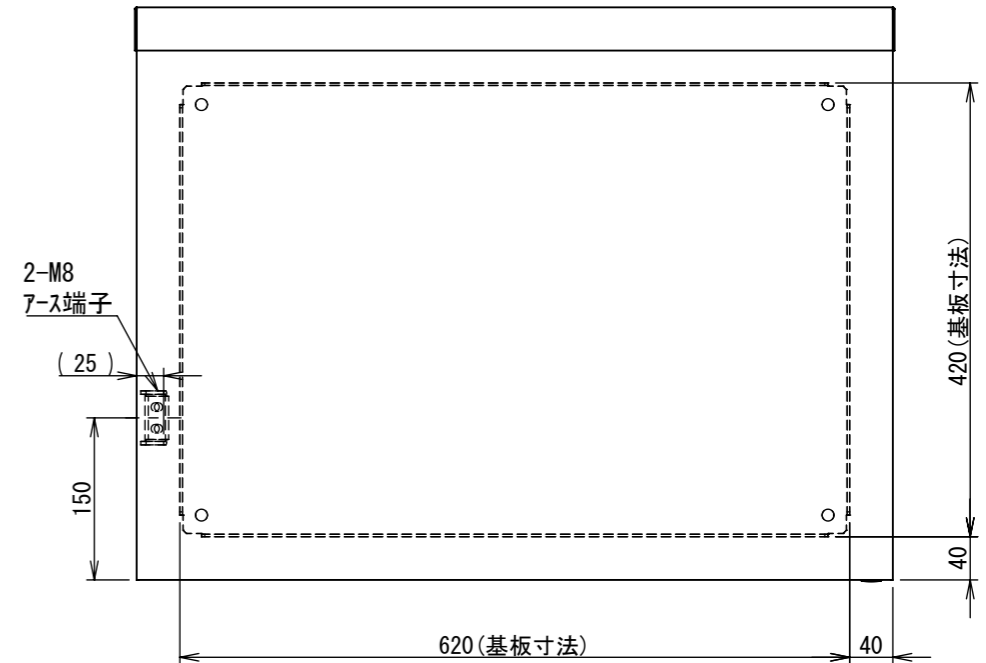

REV.	DESCRIPTION	DATE	APPVL.
A	新規作成	21/10/27	

2022/01/28

Note :  
材質 別途記載  
塗装 5Y7/1. 半ツヤ(標準色)

Designed by Yokogawa	Checked by -	Approved by - date -	Filename FWR000A00	Date 21/10/27	Scale 1:7
エス・ディ・エス株式会社			制御BOX/FWR25-75S		
			FWR000A00	Edition A	Sheet 1/2

1 2 3 4 5 6 7 8

2022/01/28

断面図 B-B

断面図 A-A

DETAIL G  
SCALE 1 : 2

DETAIL D  
SCALE 1 : 2

DETAIL C  
SCALE 1 : 2

DETAIL E  
SCALE 1 : 2

DETAIL F  
SCALE 1 : 2

Note :  
材質 別途記載  
塗装 5Y7/1. 半ツヤ(標準色)

Designed by Yokogawa	Checked by -	Approved by - date -	Filename FWR000A00	Date 21/10/27	Scale 1:7
エス・ディ・エス株式会社			制御BOX/FWR25-75S		
			FWR000A00	Edition A	Sheet 2/2