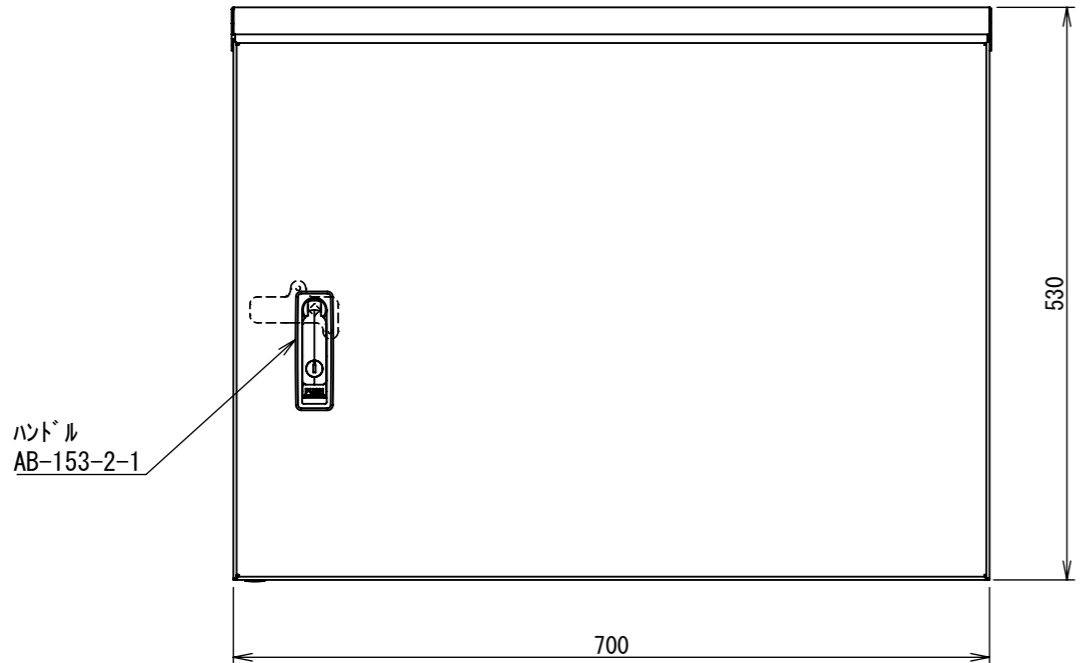

REV.	DESCRIPTION	DATE	APPVL.
A	新規作成	21/10/27	

2022/01/28

Note :  
材質 別途記載  
塗装 5Y7/1. 半ツヤ(標準色)

Designed by Yokogawa	Checked by -	Approved by - date -	Filename FWR000A00	Date 21/10/27	Scale 1:7
エス・ディ・エス株式会社			制御BOX/FWR25-75S		
			FWR000A00	Edition A	Sheet 1/2

1 2 3 4 5 6 7 8

2022/01/28

断面図 B-B

断面図 A-A

DETAIL G  
SCALE 1 : 2

DETAIL D  
SCALE 1 : 2

DETAIL C  
SCALE 1 : 2

DETAIL E  
SCALE 1 : 2