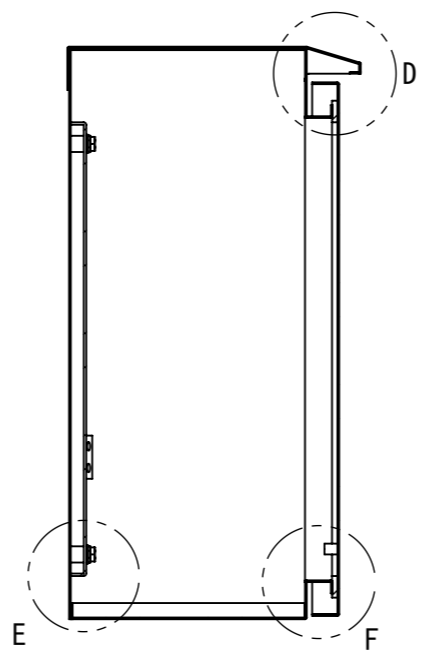

REV.	DESCRIPTION	DATE	APPVL.
A	新規作成	21/10/27	

2022/01/28

Note :  
材質 別途記載  
塗装 5Y7/1. 半ツヤ(標準色)

Designed by Yokogawa	Checked by -	Approved by - date -	Filename FWR000A00	Date 21/10/27	Scale 1:7
エス・ディ・エス株式会社			制御BOX/FWR25-75S		
			FWR000A00	Edition A	Sheet 1/2

1 2 3 4 5 6 7 8

2022/01/28

断面図 B-B

断面図 A-A

DETAIL G  
SCALE 1 : 2

DETAIL D  
SCALE 1 : 2

DETAIL C  
SCALE 1 : 2

DETAIL E  
SCALE 1 : 2

DETAIL F  
SCALE 1 : 2

Note :  
材質 別途記載  
塗装 5Y7/1. 半ツヤ(標準色)

Designed by Yokogawa	Checked by -	Approved by - date -	Filename FWR000A00	Date 21/10/27	Scale 1:7
エス・ディ・エス株式会社			制御BOX/FWR25-75S		
			FWR000A00	Edition A	Sheet 2/2