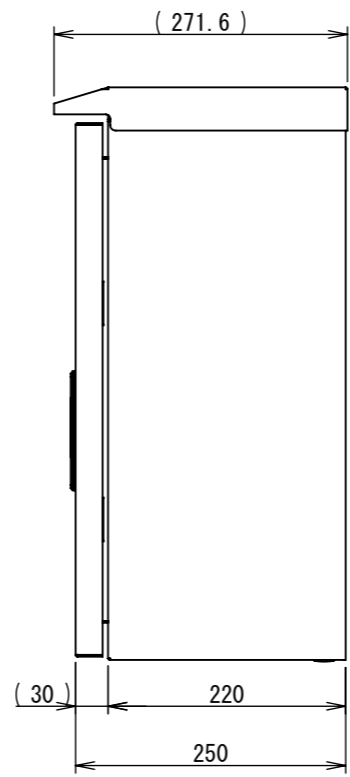

REV.	DESCRIPTION	DATE	APPVL.
A	新規作成	21/10/27	

2022/01/28

Note :  
材質 別途記載  
塗装 5Y7/1. 半ツヤ(標準色)

Designed by Yokogawa	Checked by -	Approved by - date -	Filename FWR000A00	Date 21/10/27	Scale 1:7
エス・ディ・エス株式会社			制御BOX/FWR25-75S		
			FWR000A00	Edition A	Sheet 1/2

1 2 3 4 5 6 7 8

2022/01/28

断面図 B-B

断面図 A-A

DETAIL G  
SCALE 1 : 2

DETAIL D  
SCALE 1 : 2

DETAIL C  
SCALE 1 : 2

DETAIL E  
SCALE 1 : 2

DETAIL F  
SCALE 1 : 2

Note :  
材質 別途記載  
塗装 5Y7/1. 半ツヤ(標準色)

Designed by Yokogawa	Checked by -	Approved by - date -	Filename FWR000A00	Date 21/10/27	Scale 1:7
エス・ディ・エス株式会社			制御BOX/FWR25-75S		
			FWR000A00	Edition A	Sheet 2/2