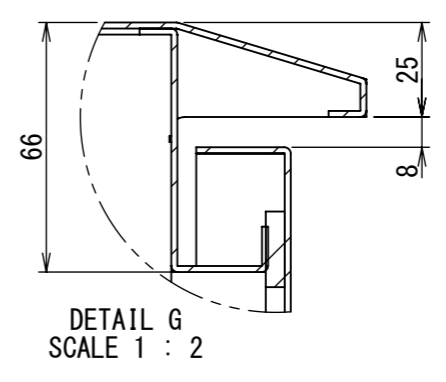

REV.	DESCRIPTION	DATE	APPVL.
A	新規作成	21/10/27	

2022/02/03

Note :
 材質 別途記載
 塗装 5Y7/1. 半ツヤ(標準色)

Designed by Yokogawa	Checked by -	Approved by - date -	Filename FWR0000A00	Date 21/10/27	Scale 1:10
エス・ディ・エス株式会社			制御BOX/FWR25-712S		
			FWR0000A00	Edition A	Sheet 1/2

2022/02/03

断面図 A-A

断面図 B-B

Note :
 材質 別途記載
 塗装 5Y7/1. 半ツヤ(標準色)

Designed by Yokogawa	Checked by -	Approved by - date -	Filename FWR0000A00	Date 21/10/27	Scale 1:10
エス・ディ・エス株式会社			制御BOX/FWR25-712S		
			FWR0000A00	Edition A	Sheet 2/2