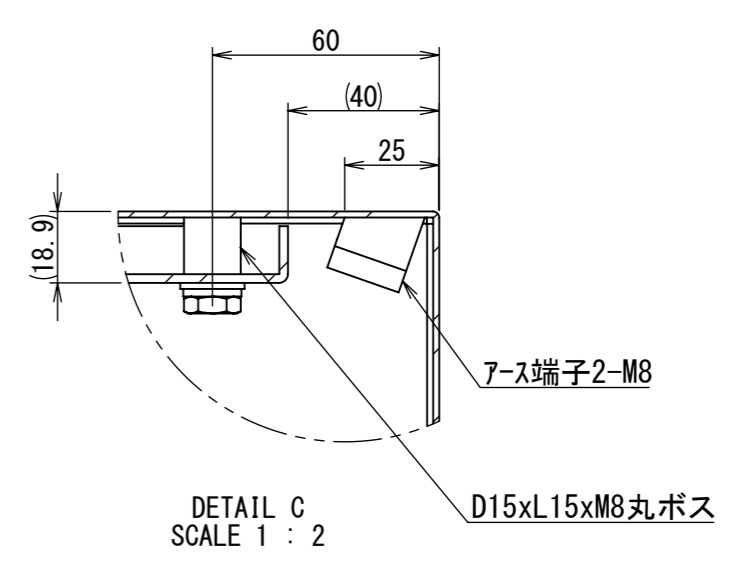

REV.	DESCRIPTION	DATE	APPVL.
A	新規作成	21/10/27	

2022/02/03

Note :
 材質 別途記載
 塗装 5Y7/1. 半ツヤ(標準色)

Designed by Yokogawa	Checked by -	Approved by - date -	Filename FWR0000A00	Date 21/10/27	Scale 1:10
エス・ディ・エス株式会社			制御BOX/FWR25-712S		
			FWR0000A00	Edition A	Sheet 1/2

2022/02/03

断面図 A-A

断面図 B-B

Note :
 材質 別途記載
 塗装 5Y7/1. 半ツヤ(標準色)

Designed by Yokogawa	Checked by -	Approved by - date -	Filename FWR0000A00	Date 21/10/27	Scale 1:10
エス・ディ・エス株式会社			制御BOX/FWR25-712S		
			FWR0000A00	Edition A	Sheet 2/2