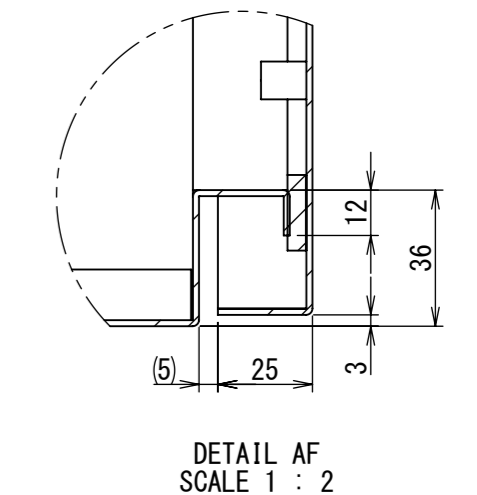

REV.	DESCRIPTION	DATE	APPVL.
A	新規作成	21/10/27	

2022/02/03

Note :
 材質 別途記載
 塗装 5Y7/1. 半ツヤ(標準色)

Designed by Yokogawa	Checked by -	Approved by - date -	Filename FWR0000A00	Date 21/10/27	Scale 1:10
エス・ディ・エス株式会社			制御BOX/FWR25-712S		
			FWR0000A00	Edition A	Sheet 1/2

2022/02/03

断面図 A-A

断面図 B-B

Note :
 材質 別途記載
 塗装 5Y7/1. 半ツヤ(標準色)

Designed by Yokogawa	Checked by -	Approved by - date -	Filename FWR0000A00	Date 21/10/27	Scale 1:10
エス・ディ・エス株式会社			制御BOX/FWR25-712S		
			FWR0000A00	Edition A	Sheet 2/2