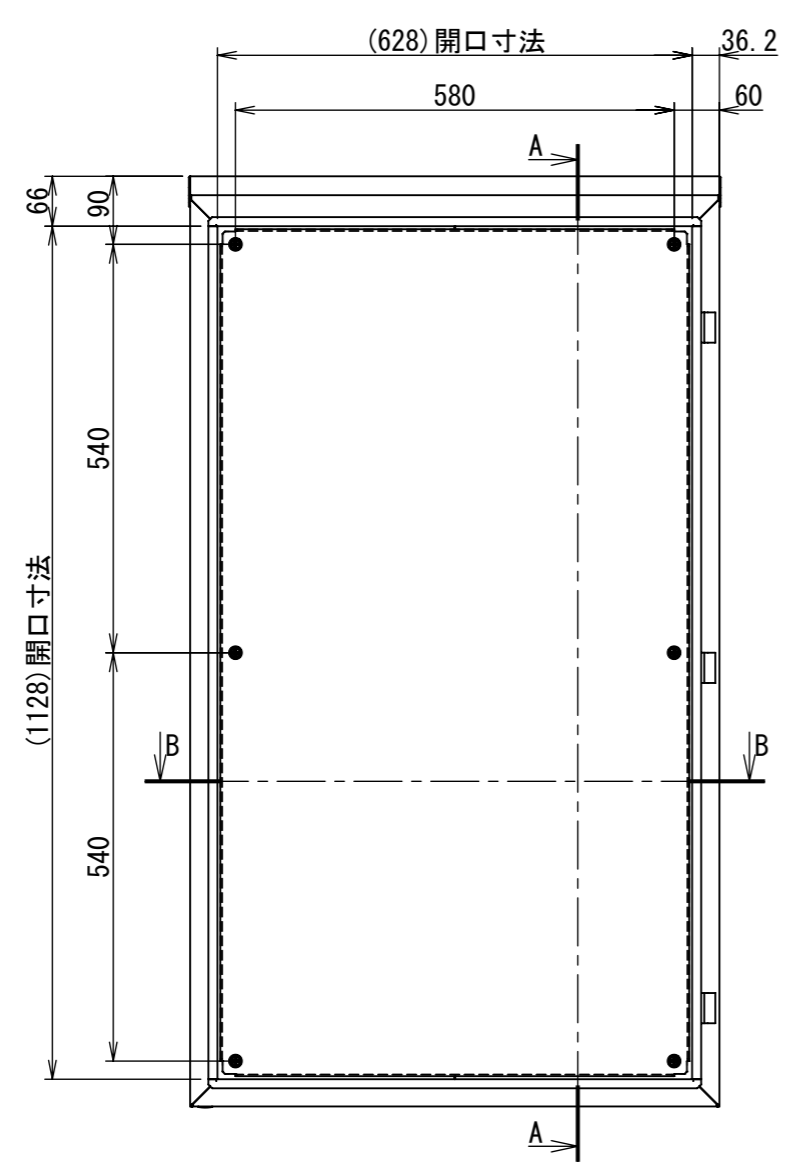

REV.	DESCRIPTION	DATE	APPVL.
A	新規作成	21/10/27	

2022/02/03

Note :
 材質 別途記載
 塗装 5Y7/1. 半ツヤ(標準色)

Designed by Yokogawa	Checked by -	Approved by - date -	Filename FWR0000A00	Date 21/10/27	Scale 1:10
エス・ディ・エス株式会社			制御BOX/FWR25-712S		
			FWR0000A00	Edition A	Sheet 1/2

2022/02/03

断面図 A-A

断面図 B-B

Note :
 材質 別途記載
 塗装 5Y7/1. 半ツヤ(標準色)

Designed by Yokogawa	Checked by -	Approved by - date -	Filename FWR0000A00	Date 21/10/27	Scale 1:10
エス・ディ・エス株式会社			制御BOX/FWR25-712S		
			FWR0000A00	Edition A	Sheet 2/2