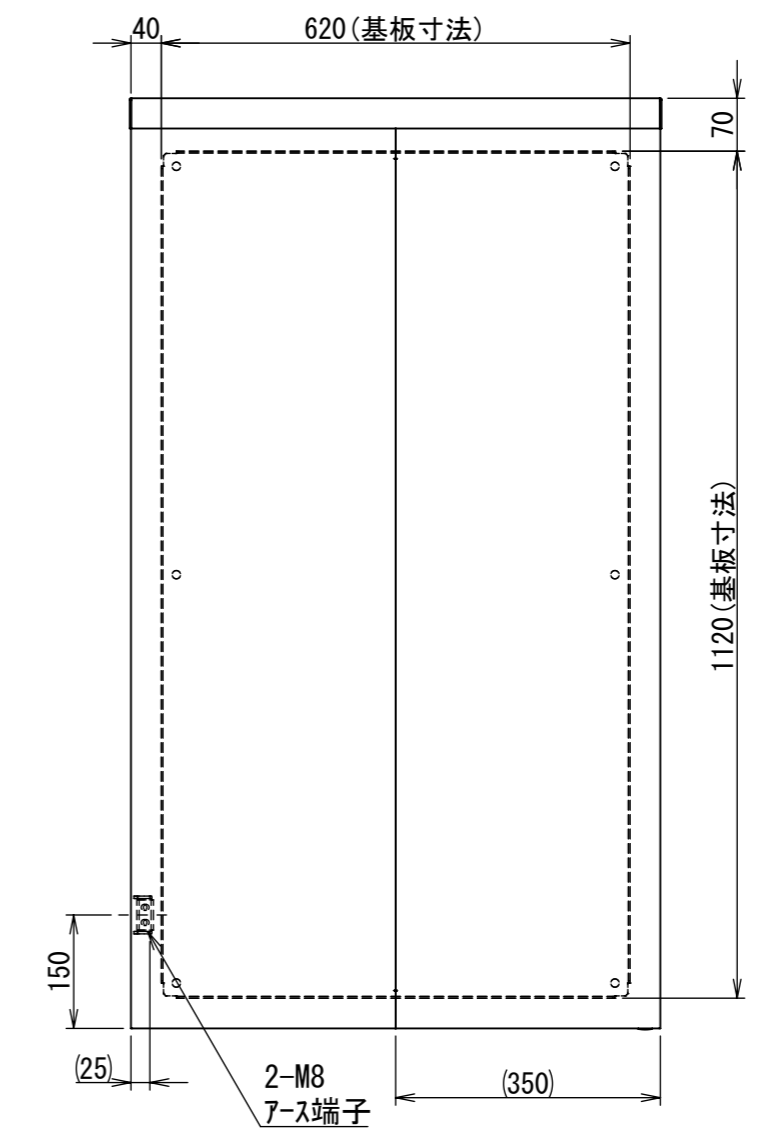

REV.	DESCRIPTION	DATE	APPVL.
A	新規作成	21/10/27	

2022/02/03

Note :
 材質 別途記載
 塗装 5Y7/1. 半ツヤ(標準色)

Designed by Yokogawa	Checked by -	Approved by - date -	Filename FWR0000A00	Date 21/10/27	Scale 1:10
エス・ディ・エス株式会社			制御BOX/FWR25-712S		
			FWR0000A00	Edition A	Sheet 1/2

2022/02/03

断面図 A-A

断面図 B-B

Note :
 材質 別途記載
 塗装 5Y7/1. 半ツヤ(標準色)

Designed by Yokogawa	Checked by -	Approved by - date -	Filename FWR0000A00	Date 21/10/27	Scale 1:10
エス・ディ・エス株式会社			制御BOX/FWR25-712S		
			FWR0000A00	Edition A	Sheet 2/2