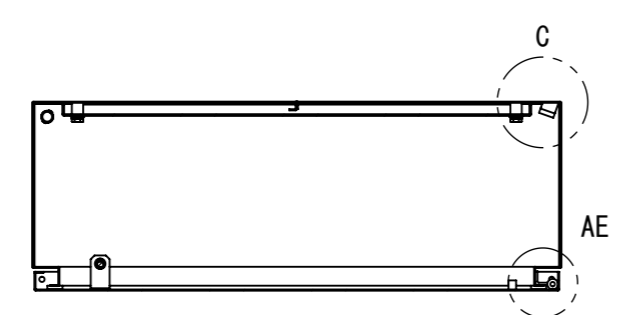

REV.	DESCRIPTION	DATE	APPVL.
A	新規作成	21/10/27	

2022/02/03

Note :
 材質 別途記載
 塗装 5Y7/1. 半ツヤ(標準色)

Designed by Yokogawa	Checked by -	Approved by - date -	Filename FWR0000A00	Date 21/10/27	Scale 1:10
エス・ディ・エス株式会社			制御BOX/FWR25-712S		
			FWR0000A00	Edition A	Sheet 1/2

2022/02/03

断面図 A-A

断面図 B-B

Note :
 材質 別途記載
 塗装 5Y7/1. 半ツヤ(標準色)

Designed by Yokogawa	Checked by -	Approved by - date -	Filename FWR0000A00	Date 21/10/27	Scale 1:10
エス・ディ・エス株式会社			制御BOX/FWR25-712S		
			FWR0000A00	Edition A	Sheet 2/2