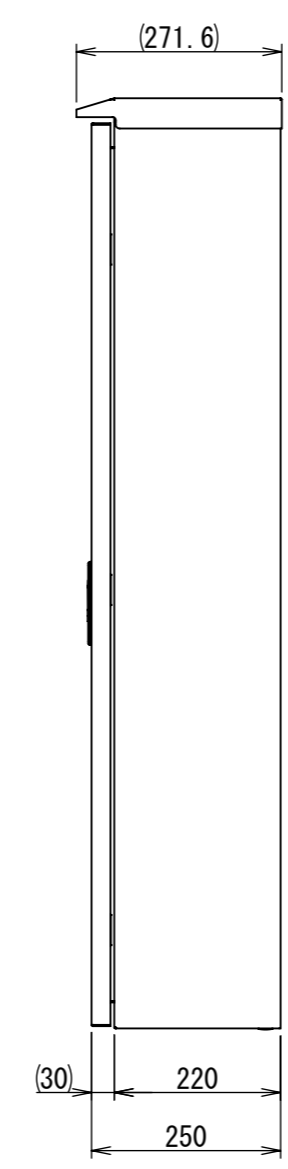

REV.	DESCRIPTION	DATE	APPVL.
A	新規作成	21/10/27	

2022/02/03

Note :
 材質 別途記載
 塗装 5Y7/1. 半ツヤ(標準色)

Designed by Yokogawa	Checked by -	Approved by - date -	Filename FWR0000A00	Date 21/10/27	Scale 1:10
エス・ディ・エス株式会社			制御BOX/FWR25-712S		
			FWR0000A00	Edition A	Sheet 1/2

2022/02/03

断面図 A-A

断面図 B-B

Note :
 材質 別途記載
 塗装 5Y7/1. 半ツヤ(標準色)

Designed by Yokogawa	Checked by -	Approved by - date -	Filename FWR0000A00	Date 21/10/27	Scale 1:10
エス・ディ・エス株式会社			制御BOX/FWR25-712S		
			FWR0000A00	Edition A	Sheet 2/2