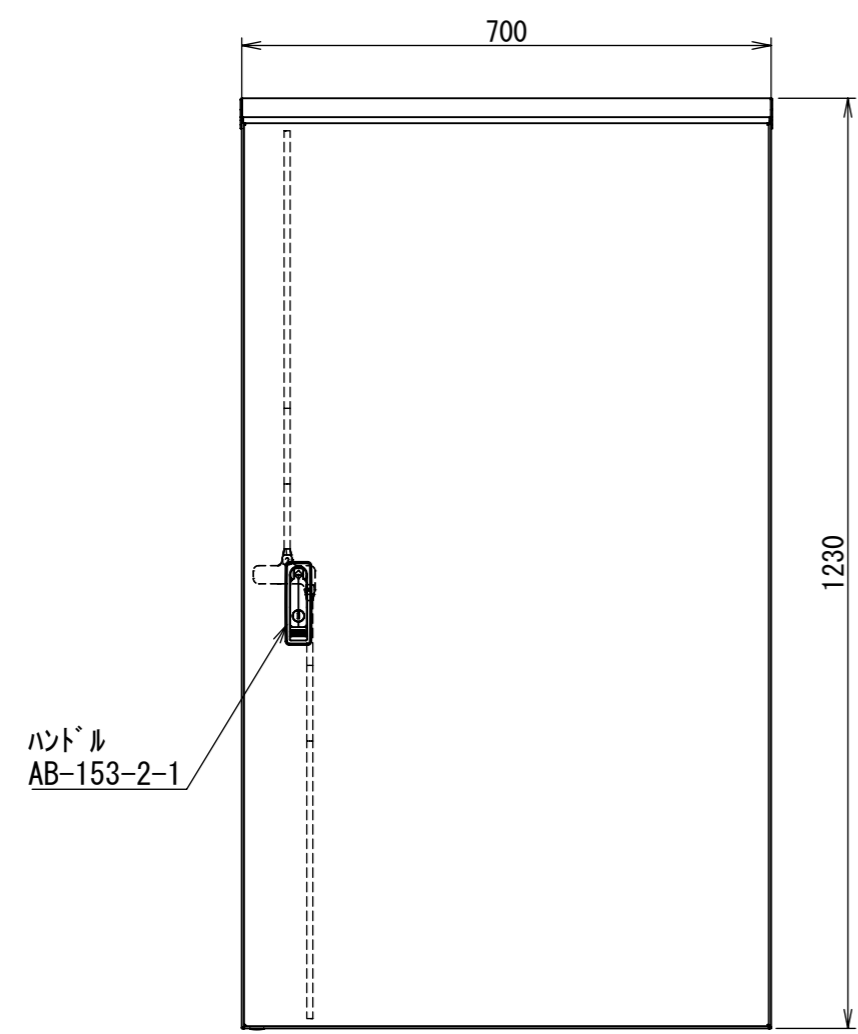

REV.	DESCRIPTION	DATE	APPVL.
A	新規作成	21/10/27	

2022/02/03

Note :
 材質 別途記載
 塗装 5Y7/1. 半ツヤ(標準色)

Designed by Yokogawa	Checked by -	Approved by - date -	Filename FWR0000A00	Date 21/10/27	Scale 1:10
エス・ディ・エス株式会社			制御BOX/FWR25-712S		
			FWR0000A00	Edition A	Sheet 1/2

2022/02/03

断面図 A-A

断面図 B-B

Note :
 材質 別途記載
 塗装 5Y7/1. 半ツヤ(標準色)

Designed by Yokogawa	Checked by -	Approved by - date -	Filename FWR0000A00	Date 21/10/27	Scale 1:10
エス・ディ・エス株式会社			制御BOX/FWR25-712S		
			FWR0000A00	Edition A	Sheet 2/2