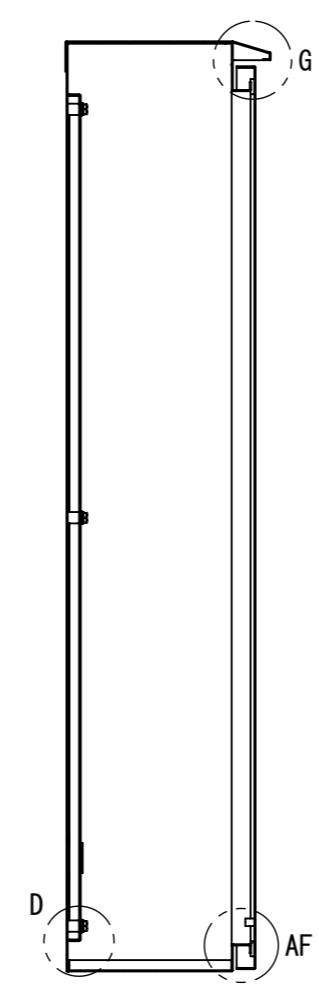

REV.	DESCRIPTION	DATE	APPVL.
A	新規作成	21/10/27	

2022/02/03

Note :
 材質 別途記載
 塗装 5Y7/1. 半ツヤ(標準色)

Designed by Yokogawa	Checked by -	Approved by - date -	Filename FWR0000A00	Date 21/10/27	Scale 1:10
エス・ディ・エス株式会社			制御BOX/FWR25-712S		
			FWR0000A00	Edition A	Sheet 1/2

2022/02/03

断面図 A-A

断面図 B-B

Note :
 材質 別途記載
 塗装 5Y7/1. 半ツヤ(標準色)

Designed by Yokogawa	Checked by -	Approved by - date -	Filename FWR0000A00	Date 21/10/27	Scale 1:10
エス・ディ・エス株式会社			制御BOX/FWR25-712S		
			FWR0000A00	Edition A	Sheet 2/2