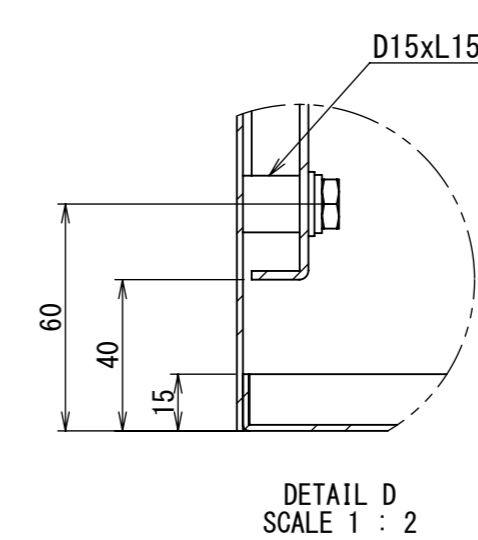

REV.	DESCRIPTION	DATE	APPVL.
A	新規作成	21/10/27	

2022/02/03

Note :
 材質 別途記載
 塗装 5Y7/1. 半ツヤ(標準色)

Designed by Yokogawa	Checked by -	Approved by - date -	Filename FWR0000A00	Date 21/10/27	Scale 1:10
エス・ディ・エス株式会社			制御BOX/FWR25-712S		
			FWR0000A00	Edition A	Sheet 1/2

2022/02/03

断面図 A-A

断面図 B-B

Note :
 材質 別途記載
 塗装 5Y7/1. 半ツヤ(標準色)

Designed by Yokogawa	Checked by -	Approved by - date -	Filename FWR0000A00	Date 21/10/27	Scale 1:10
エス・ディ・エス株式会社			制御BOX/FWR25-712S		
			FWR0000A00	Edition A	Sheet 2/2