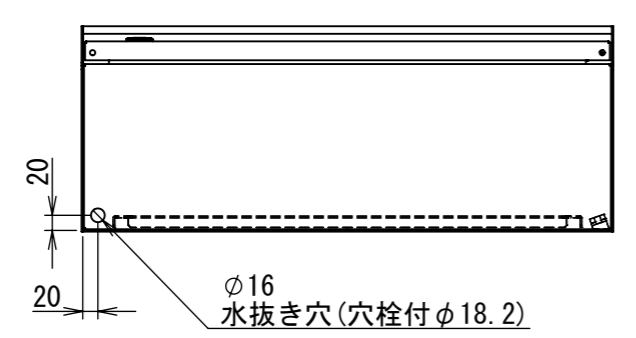

REV.	DESCRIPTION	DATE	APPVL.
A	新規作成	21/10/27	

2022/02/03

Note :
 材質 別途記載
 塗装 5Y7/1. 半ツヤ(標準色)

Designed by Yokogawa	Checked by -	Approved by - date -	Filename FWR0000A00	Date 21/10/27	Scale 1:10
エス・ディ・エス株式会社			制御BOX/FWR25-712S		
			FWR0000A00	Edition A	Sheet 1/2

2022/02/03

断面図 A-A

断面図 B-B

Note :
 材質 別途記載
 塗装 5Y7/1. 半ツヤ(標準色)

Designed by Yokogawa	Checked by -	Approved by - date -	Filename FWR0000A00	Date 21/10/27	Scale 1:10
エス・ディ・エス株式会社			制御BOX/FWR25-712S		
			FWR0000A00	Edition A	Sheet 2/2