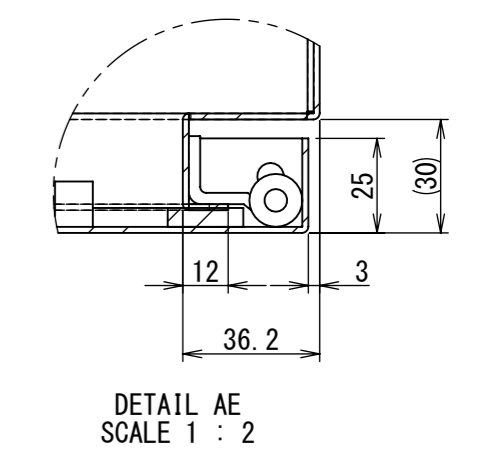

REV.	DESCRIPTION	DATE	APPVL.
A	新規作成	21/10/27	

2022/02/03

Note :
 材質 別途記載
 塗装 5Y7/1. 半ツヤ(標準色)

Designed by Yokogawa	Checked by -	Approved by - date -	Filename FWR0000A00	Date 21/10/27	Scale 1:10
エス・ディ・エス株式会社			制御BOX/FWR25-712S		
			FWR0000A00	Edition A	Sheet 1/2

2022/02/03

断面図 A-A

断面図 B-B

Note :
 材質 別途記載
 塗装 5Y7/1. 半ツヤ(標準色)

Designed by Yokogawa	Checked by -	Approved by - date -	Filename FWR0000A00	Date 21/10/27	Scale 1:10
エス・ディ・エス株式会社			制御BOX/FWR25-712S		
			FWR0000A00	Edition A	Sheet 2/2