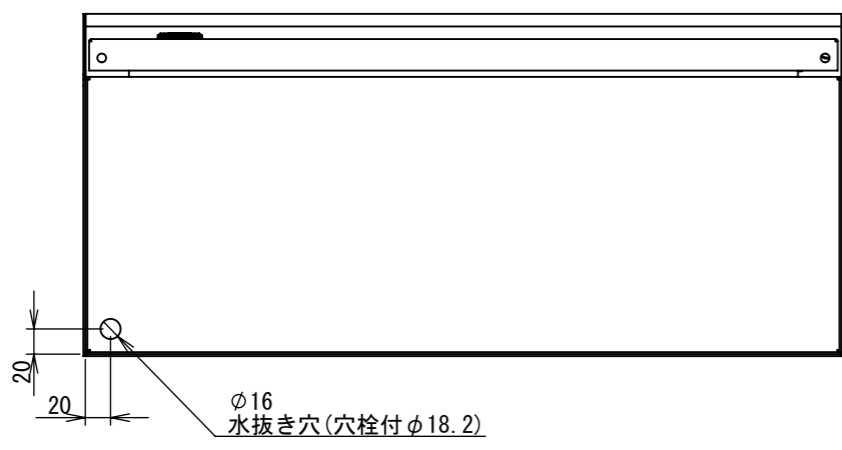

REV.	DESCRIPTION	DATE	APPVL.
A	新規作成	21/10/27	

2022/01/27

Note :  
 材質 別途記載  
 塗装 5Y7/1. 半ツヤ (標準色)

Designed by Yokogawa	Checked by -	Approved by - date -	Filename FWR000A00	Date 21/10/27	Scale 1:6
エス・ディ・エス株式会社			制御BOX/FWR25-68S		
			FWR000A00	Edition A	Sheet 1/2