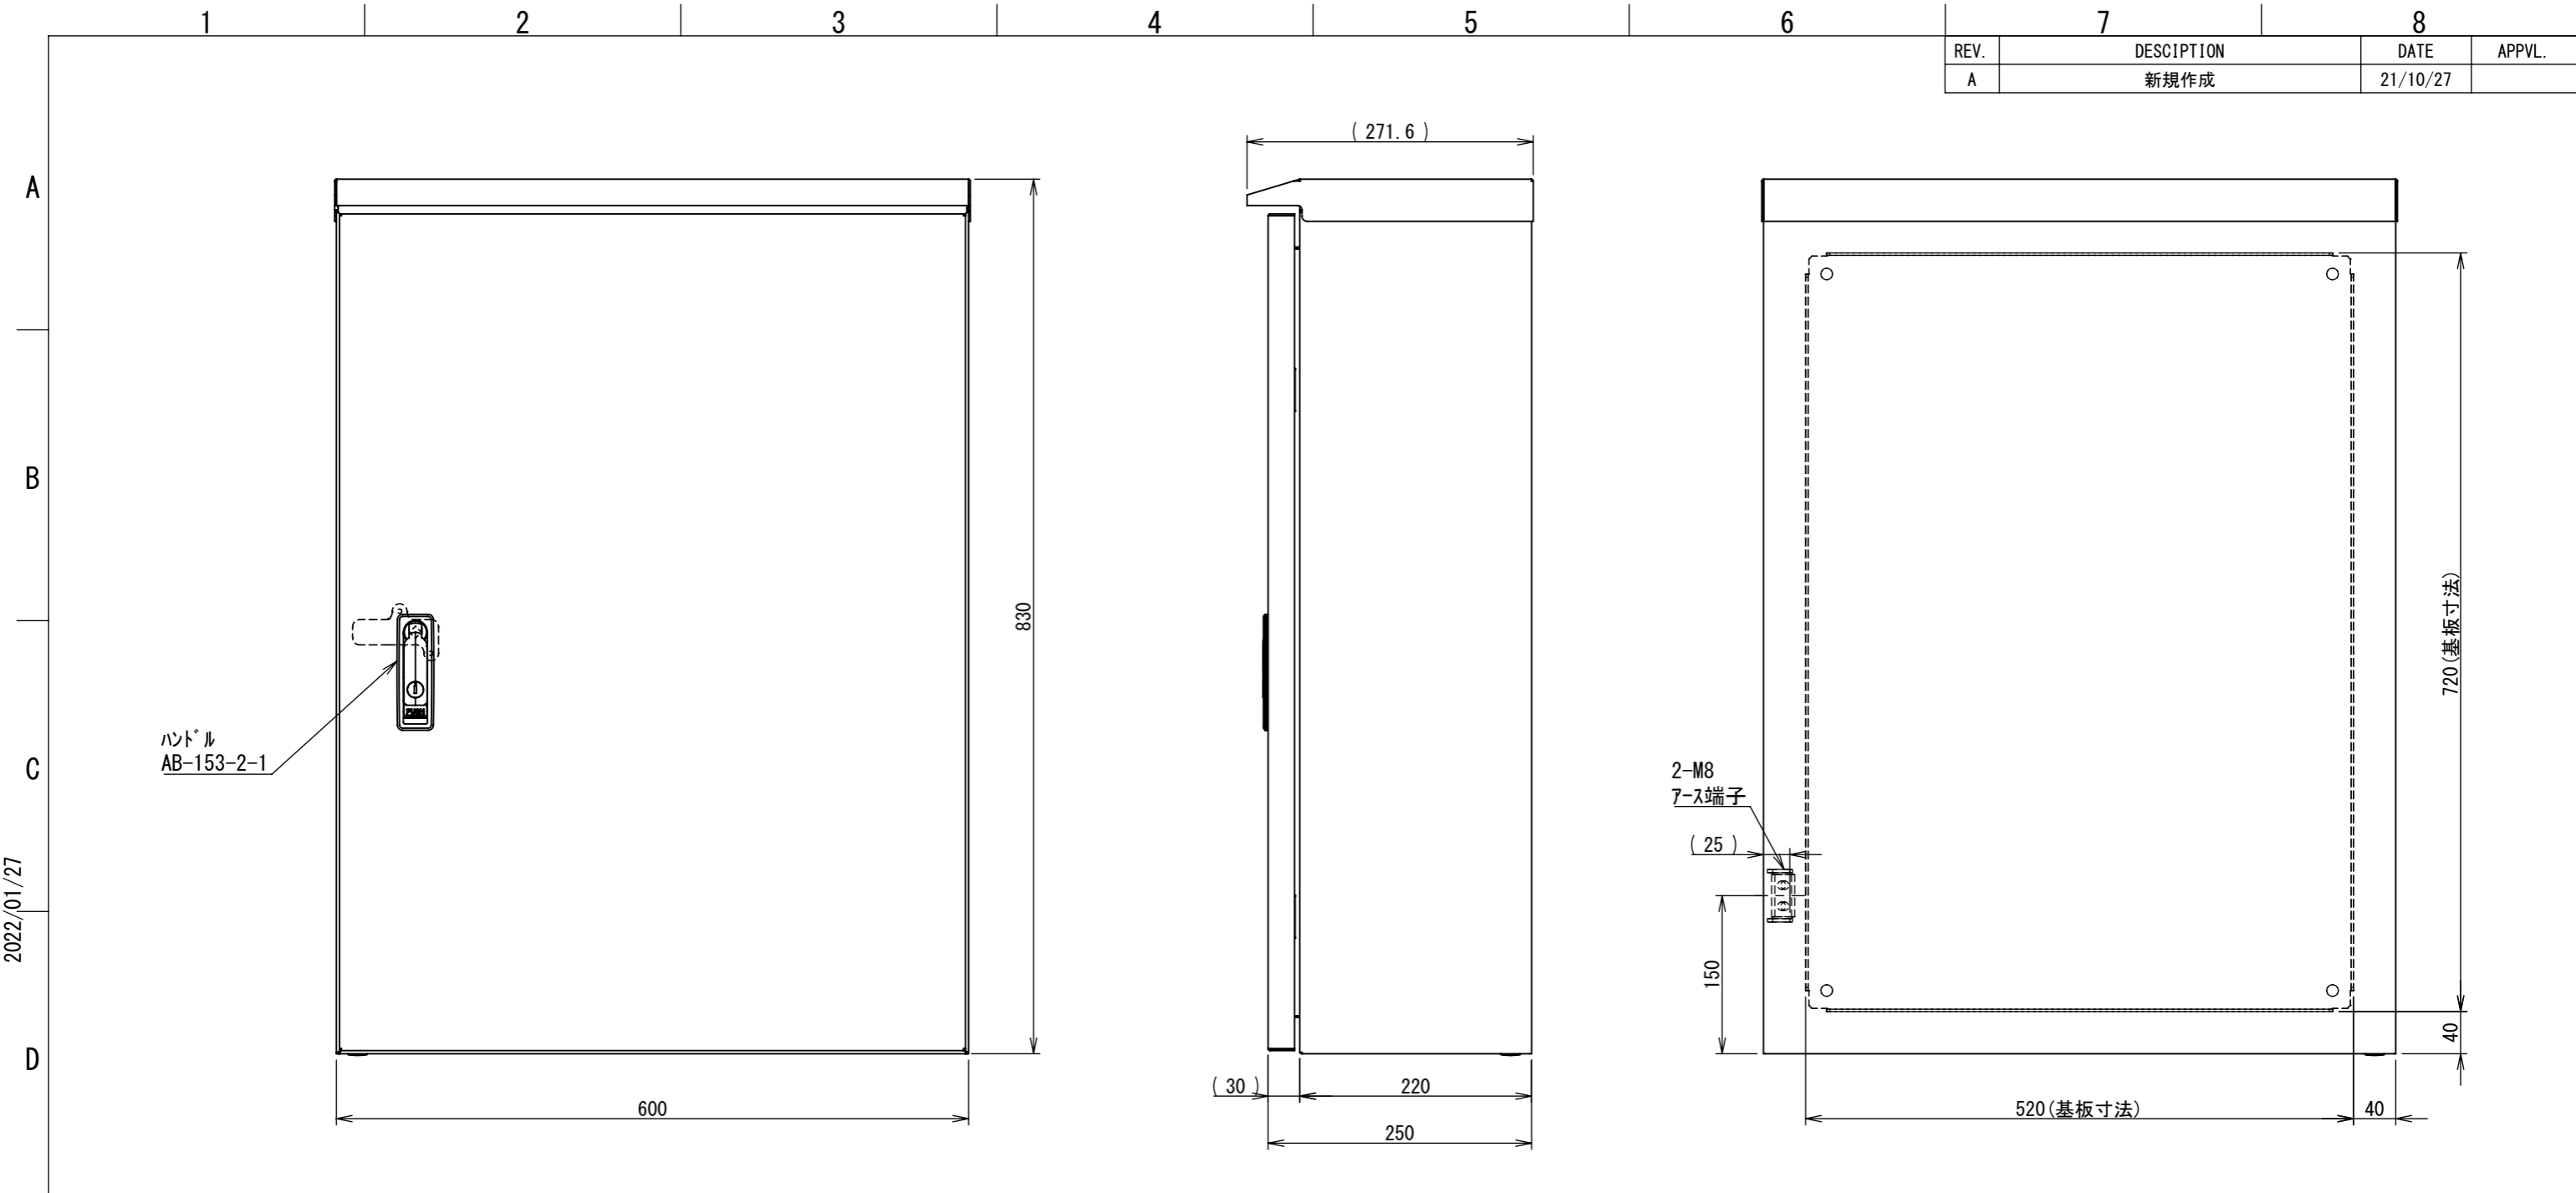

REV.	DESCRIPTION	DATE	APPVL.
A	新規作成	21/10/27	

2022/01/27

Note :  
 材質 別途記載  
 塗装 5Y7/1. 半ツヤ (標準色)

Designed by Yokogawa	Checked by -	Approved by - date -	Filename FWR000A00	Date 21/10/27	Scale 1:6
エス・ディ・エス株式会社			制御BOX/FWR25-68S		
			FWR000A00	Edition A	Sheet 1/2

2022/01/27

1 2 3 4 5 6 7 8

A B C D E F

Note :  
材質 別途記載  
塗装 5Y7/1. 半ツヤ(標準色)

Designed by Yokogawa	Checked by -	Approved by - date -	Filename FWR000A00	Date 21/10/27	Scale 1:6
エス・ディ・エス株式会社			制御BOX/FWR25-68S		
			FWR000A00	Edition A	Sheet 2/2

1 2 3 4 5 6 7 8