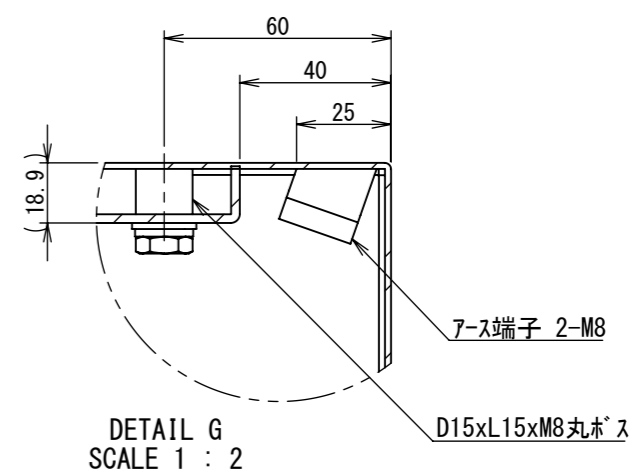

2022/01/27

1 2 3 4 5 6 7 8

A B C D E F

Note :
材質 別途記載
塗装 5Y7/1. 半ツヤ(標準色)

Designed by Yokogawa	Checked by -	Approved by - date -	Filename FWR000A00	Date 21/10/27	Scale 1:6
エス・ディ・エス株式会社			制御BOX/FWR25-68S		
			FWR000A00	Edition A	Sheet 2/2

1 2 3 4 5 6 7 8