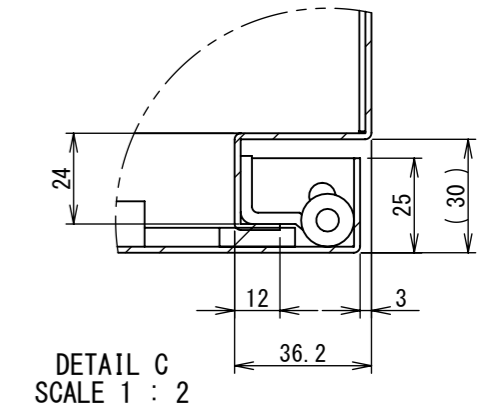

REV.	DESCRIPTION	DATE	APPVL.
A	新規作成	21/10/27	

2022/01/27

Note :  
 材質 別途記載  
 塗装 5Y7/1. 半ツヤ (標準色)

Designed by Yokogawa	Checked by -	Approved by - date -	Filename FWR000A00	Date 21/10/27	Scale 1:6
エス・ディ・エス株式会社			制御BOX/FWR25-68S		
			FWR000A00	Edition A	Sheet 1/2

2022/01/27

1 2 3 4 5 6 7 8

A B C D E F

Note :  
材質 別途記載  
塗装 5Y7/1. 半ツヤ(標準色)

Designed by Yokogawa	Checked by -	Approved by - date -	Filename FWR000A00	Date 21/10/27	Scale 1:6
エス・ディ・エス株式会社			制御BOX/FWR25-68S		
			FWR000A00	Edition A	Sheet 2/2