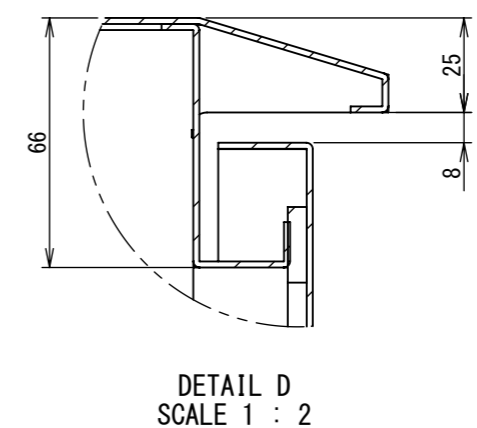

2022/01/27

1 2 3 4 5 6 7 8

A B C D E F

Note :
材質 別途記載
塗装 5Y7/1. 半ツヤ(標準色)

Designed by Yokogawa	Checked by -	Approved by - date -	Filename FWR000A00	Date 21/10/27	Scale 1:6
エス・ディ・エス株式会社			制御BOX/FWR25-68S		
			FWR000A00	Edition A	Sheet 2/2

1 2 3 4 5 6 7 8