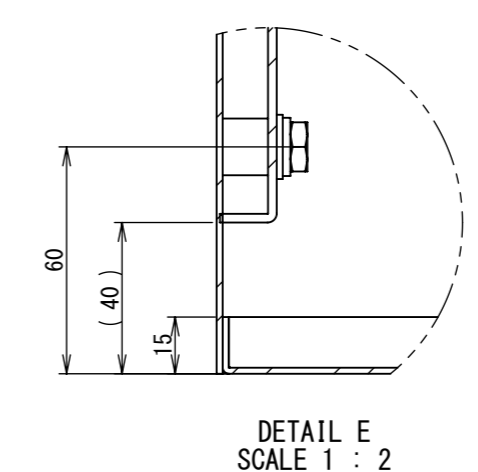

REV.	DESCRIPTION	DATE	APPVL.
A	新規作成	21/10/27	

2022/01/27

Note :  
 材質 別途記載  
 塗装 5Y7/1. 半ツヤ (標準色)

Designed by Yokogawa	Checked by -	Approved by - date -	Filename FWR000A00	Date 21/10/27	Scale 1:6
エス・ディ・エス株式会社			制御BOX/FWR25-68S		
			FWR000A00	Edition A	Sheet 1/2

2022/01/27

1 2 3 4 5 6 7 8

A B C D E F

Note :  
材質 別途記載  
塗装 5Y7/1. 半ツヤ(標準色)

Designed by Yokogawa	Checked by -	Approved by - date -	Filename FWR000A00	Date 21/10/27	Scale 1:6
エス・ディ・エス株式会社			制御BOX/FWR25-68S		
			FWR000A00	Edition A	Sheet 2/2