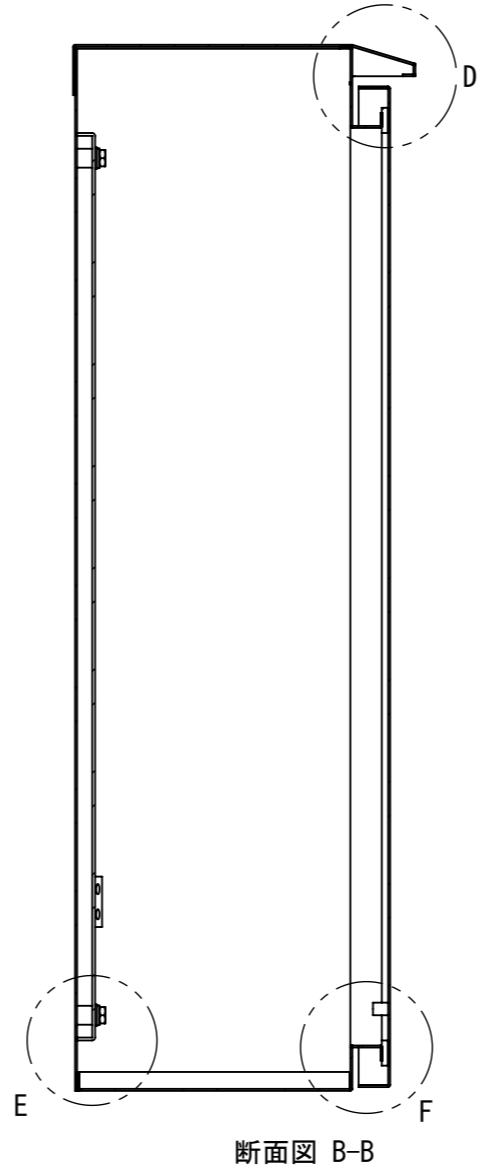

REV.	DESCRIPTION	DATE	APPVL.
A	新規作成	21/10/27	

2022/01/27

Note :  
 材質 別途記載  
 塗装 5Y7/1. 半ツヤ (標準色)

Designed by Yokogawa	Checked by -	Approved by - date -	Filename FWR000A00	Date 21/10/27	Scale 1:6
エス・ディ・エス株式会社			制御BOX/FWR25-68S		
			FWR000A00	Edition A	Sheet 1/2

2022/01/27

1 2 3 4 5 6 7 8

A B C D E F

Note :  
材質 別途記載  
塗装 5Y7/1. 半ツヤ(標準色)

Designed by Yokogawa	Checked by -	Approved by - date -	Filename FWR000A00	Date 21/10/27	Scale 1:6
エス・ディ・エス株式会社			制御BOX/FWR25-68S		
			FWR000A00	Edition A	Sheet 2/2

1 2 3 4 5 6 7 8