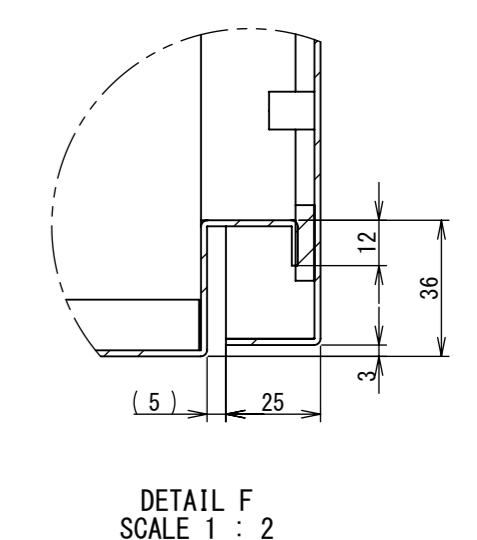

REV.	DESCRIPTION	DATE	APPVL.
A	新規作成	21/10/27	

2022/01/27

Note :  
 材質 別途記載  
 塗装 5Y7/1. 半ツヤ (標準色)

Designed by Yokogawa	Checked by -	Approved by - date -	Filename FWR000A00	Date 21/10/27	Scale 1:6
エス・ディ・エス株式会社			制御BOX/FWR25-68S		
			FWR000A00	Edition A	Sheet 1/2

2022/01/27

1 2 3 4 5 6 7 8

A B C D E F

Note :  
材質 別途記載  
塗装 5Y7/1. 半ツヤ(標準色)

Designed by Yokogawa	Checked by -	Approved by - date -	Filename FWR000A00	Date 21/10/27	Scale 1:6
エス・ディ・エス株式会社			制御BOX/FWR25-68S		
			FWR000A00	Edition A	Sheet 2/2