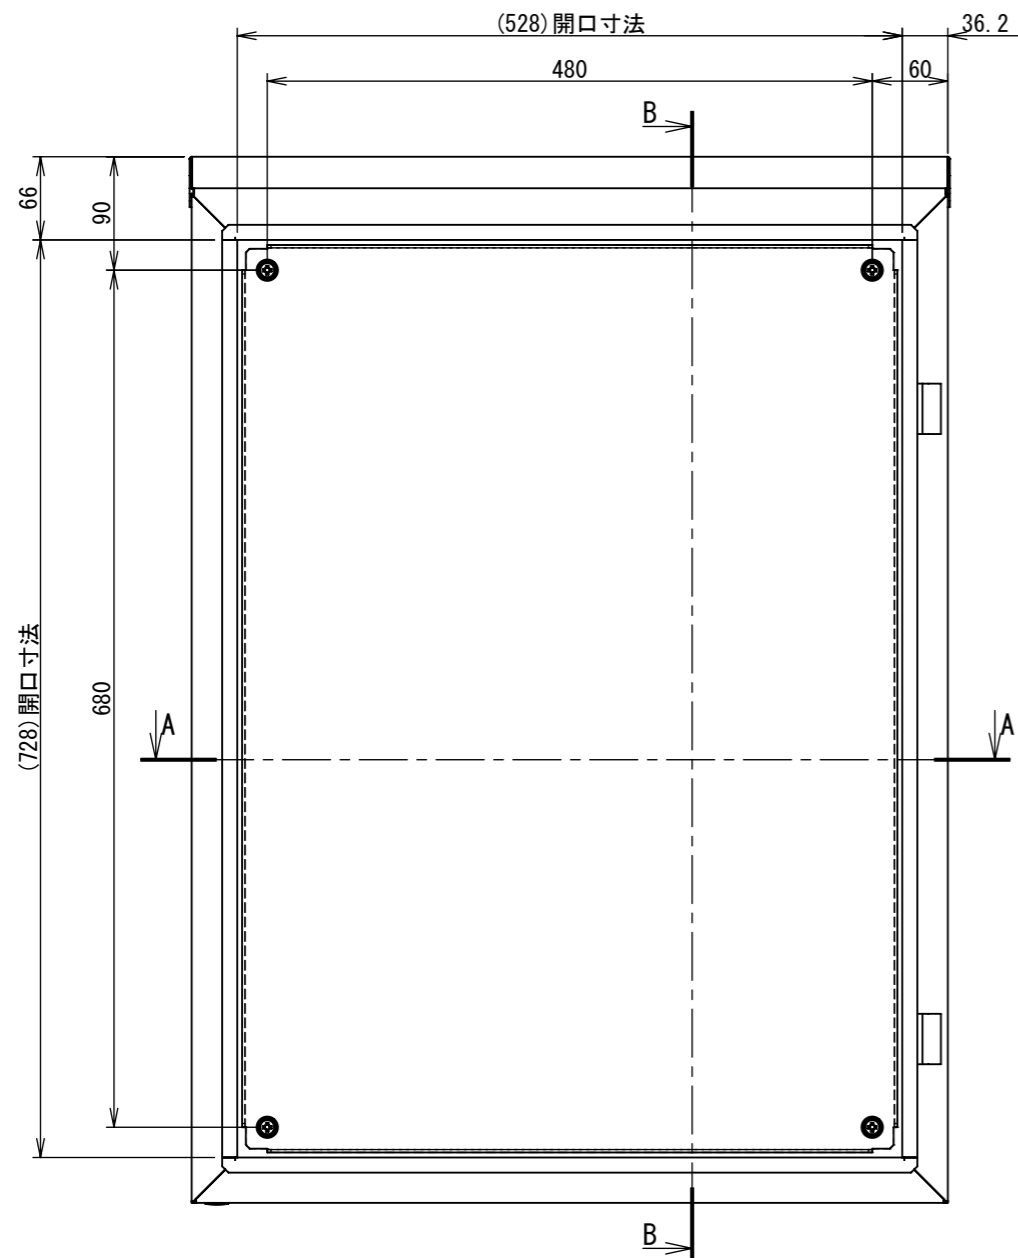

REV.	DESCRIPTION	DATE	APPVL.
A	新規作成	21/10/27	

2022/01/27

Note :  
 材質 別途記載  
 塗装 5Y7/1. 半ツヤ (標準色)

Designed by Yokogawa	Checked by -	Approved by - date -	Filename FWR000A00	Date 21/10/27	Scale 1:6
エス・ディ・エス株式会社			制御BOX/FWR25-68S		
			FWR000A00	Edition A	Sheet 1/2

2022/01/27

1 2 3 4 5 6 7 8

A B C D E F

Note :  
材質 別途記載  
塗装 5Y7/1. 半ツヤ(標準色)

Designed by Yokogawa	Checked by -	Approved by - date -	Filename FWR000A00	Date 21/10/27	Scale 1:6
エス・ディ・エス株式会社			制御BOX/FWR25-68S		
			FWR000A00	Edition A	Sheet 2/2

1 2 3 4 5 6 7 8