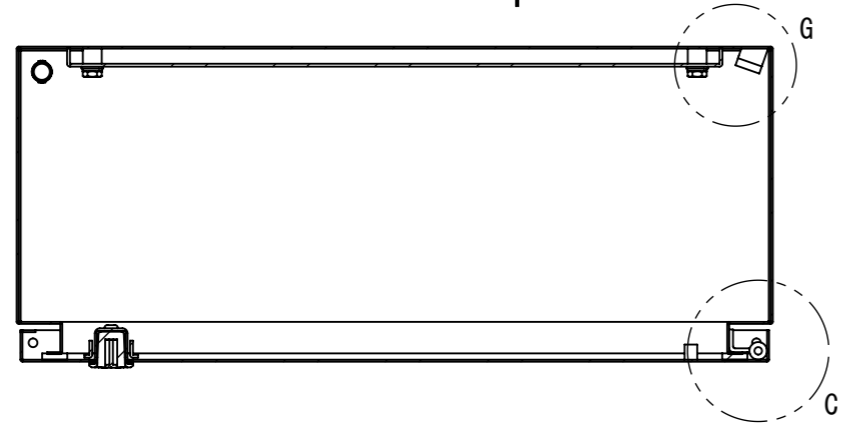

REV.	DESCRIPTION	DATE	APPVL.
A	新規作成	21/10/27	

2022/01/27

Note :  
 材質 別途記載  
 塗装 5Y7/1. 半ツヤ (標準色)

Designed by Yokogawa	Checked by -	Approved by - date -	Filename FWR000A00	Date 21/10/27	Scale 1:6
エス・ディ・エス株式会社			制御BOX/FWR25-68S		
			FWR000A00	Edition A	Sheet 1/2

2022/01/27

1 2 3 4 5 6 7 8

A B C D E F

Note :  
材質 別途記載  
塗装 5Y7/1. 半ツヤ(標準色)

Designed by Yokogawa	Checked by -	Approved by - date -	Filename FWR000A00	Date 21/10/27	Scale 1:6
エス・ディ・エス株式会社			制御BOX/FWR25-68S		
			FWR000A00	Edition A	Sheet 2/2