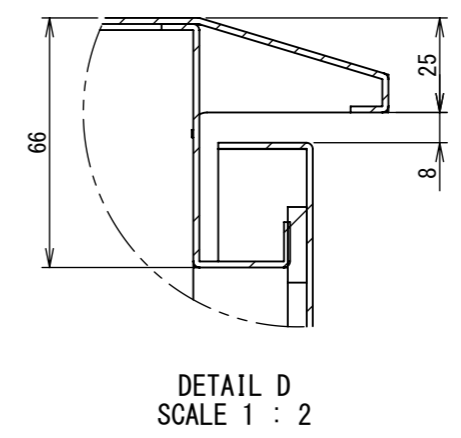

2022/01/27

Note :
材質 別途記載
塗装 5Y7/1. 半ツヤ(標準色)

Designed by Yokogawa	Checked by -	Approved by - date -	Filename FWR000A00	Date 21/10/27	Scale 1:6
エス・ディ・エス株式会社			制御BOX/FWR25-67S		
			FWR000A00	Edition A	Sheet 2/2