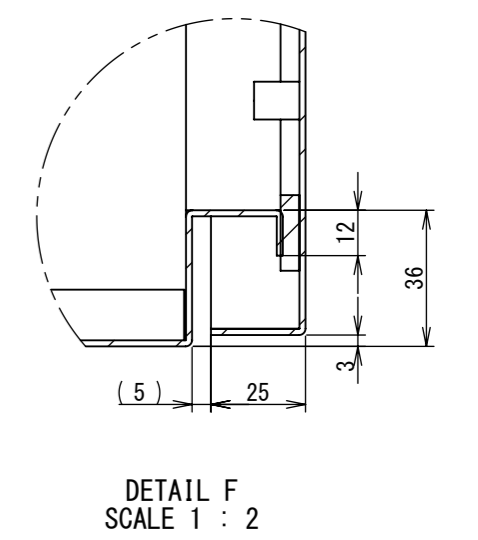

2022/01/27

Note :
材質 別途記載
塗装 5Y7/1. 半ツヤ(標準色)

Designed by Yokogawa	Checked by -	Approved by - date -	Filename FWR000A00	Date 21/10/27	Scale 1:6
エス・ディ・エス株式会社			制御BOX/FWR25-67S		
			FWR000A00	Edition A	Sheet 2/2