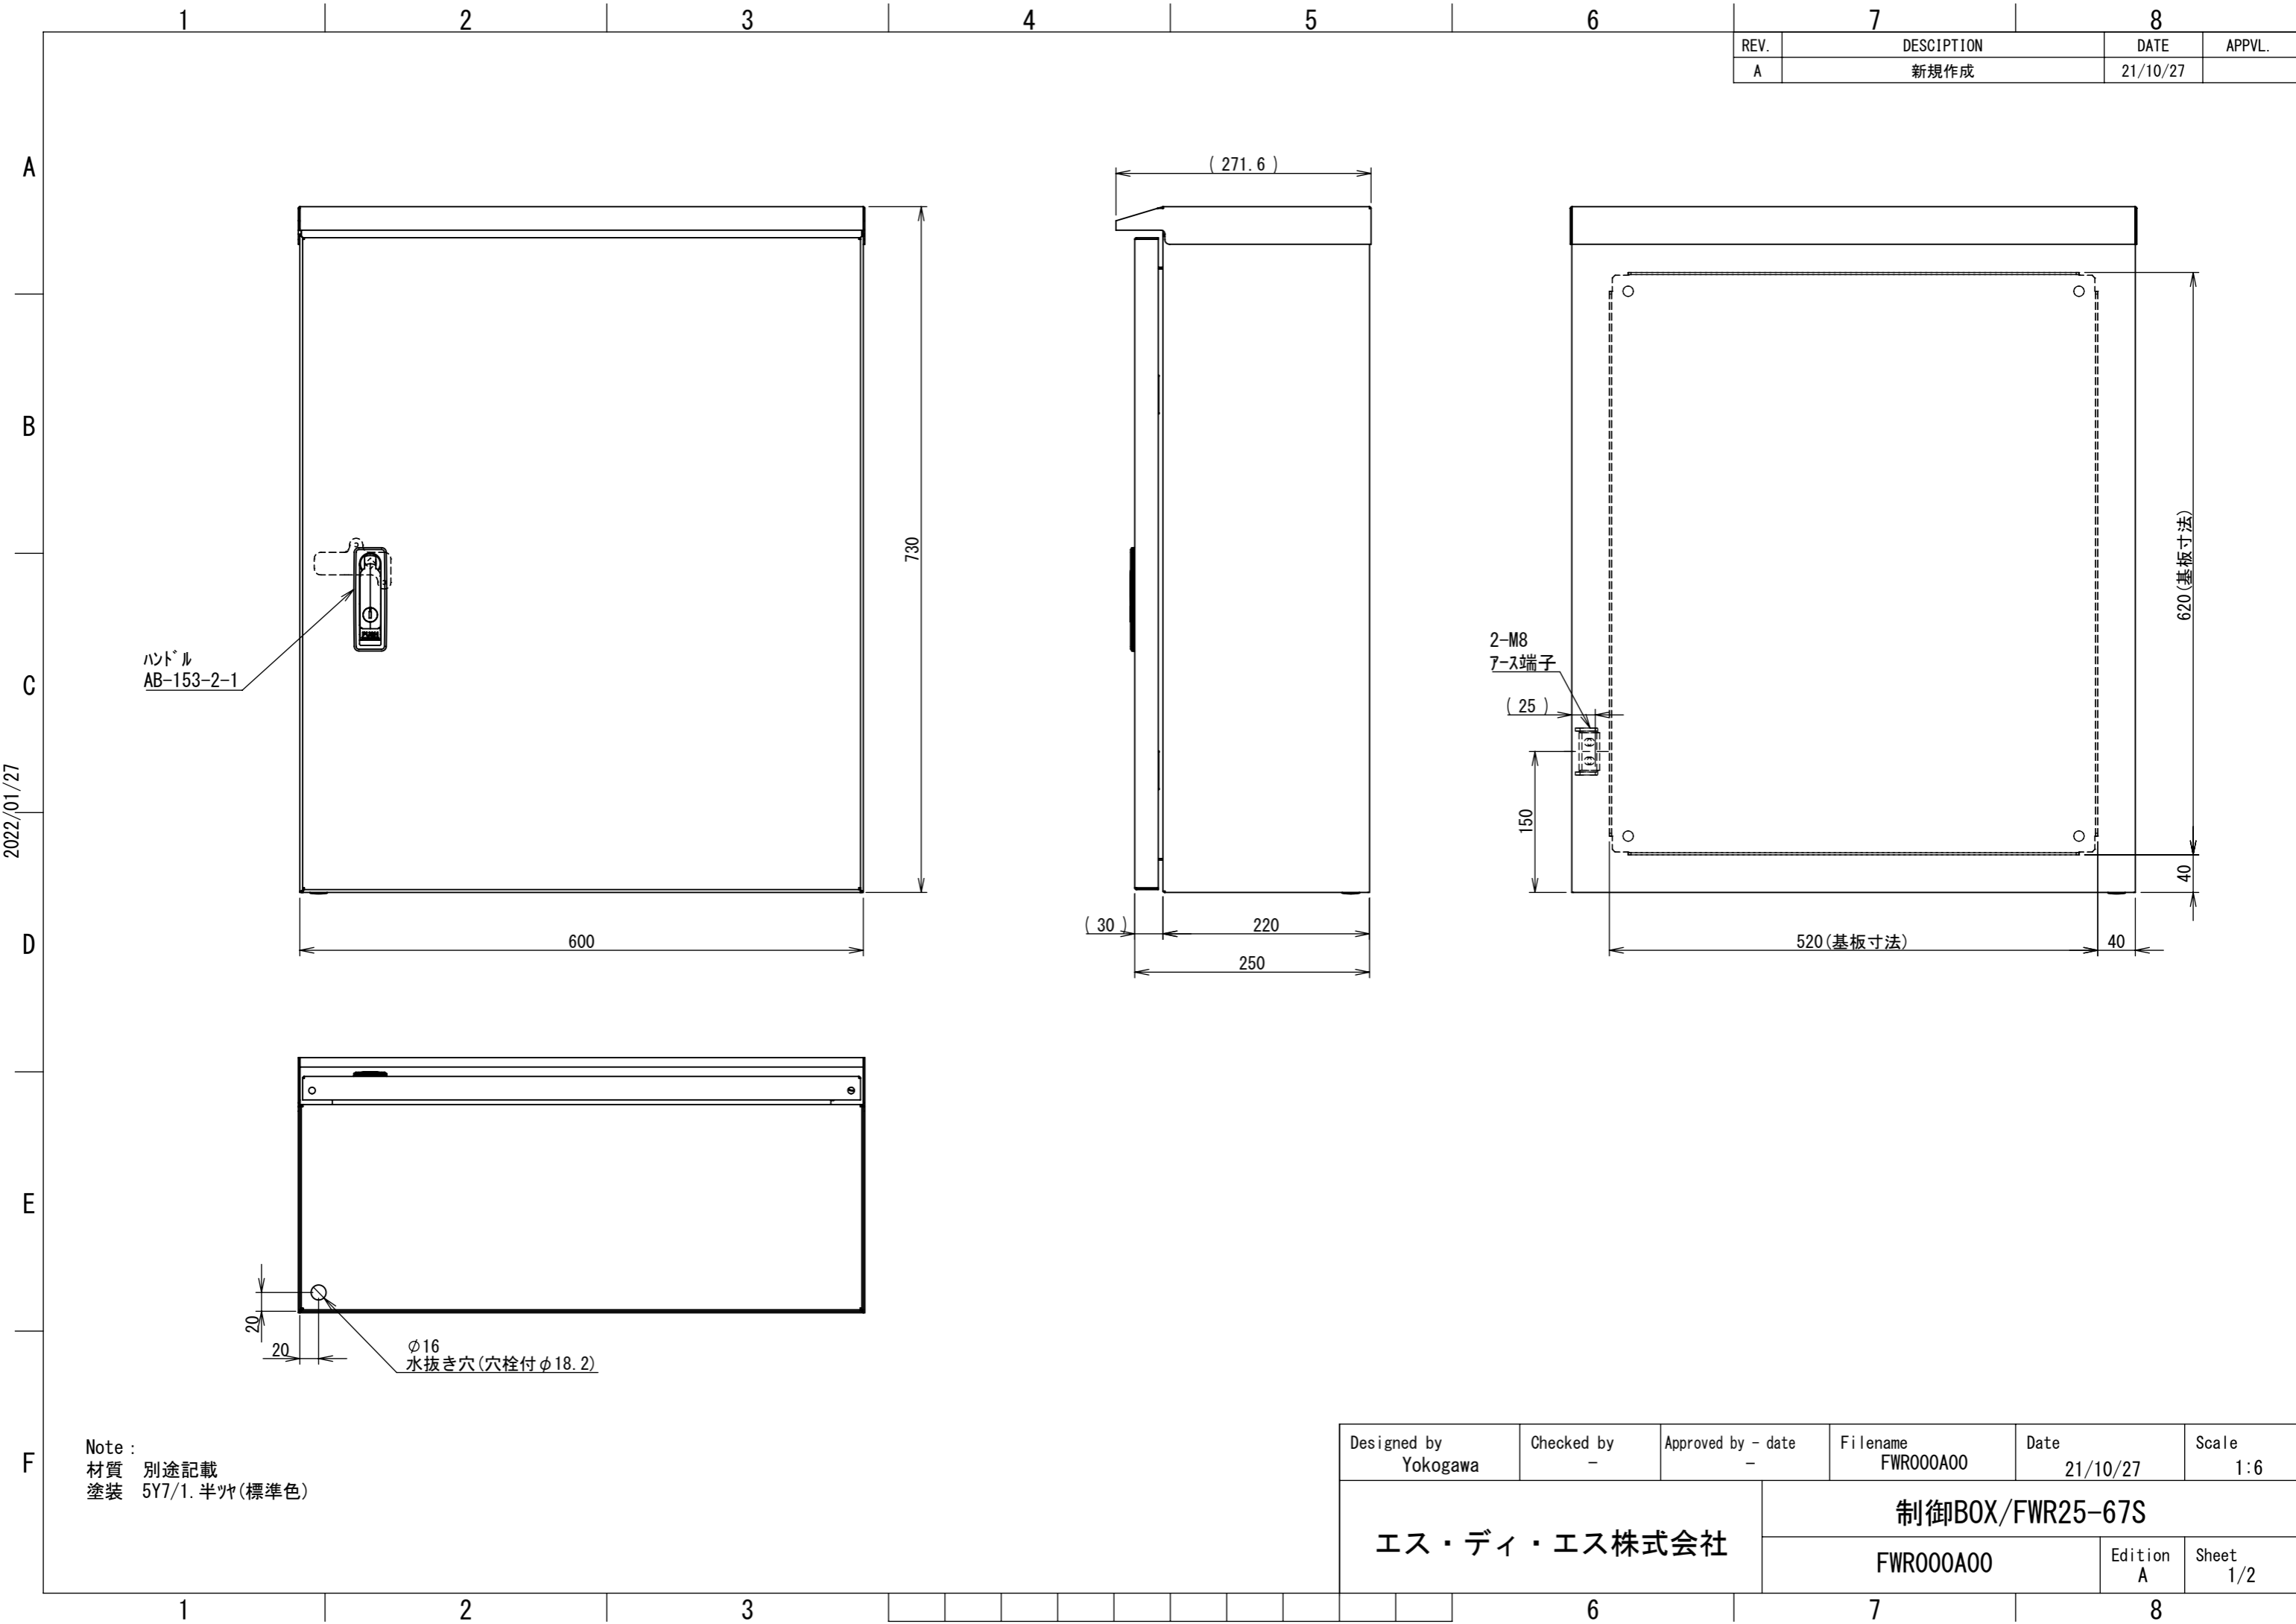

REV.	DESCRIPTION	DATE	APPL.
A	新規作成	21/10/27	

2022/01/27

Note :
 材質 別途記載
 塗装 5Y7/1. 半ツヤ(標準色)

Designed by Yokogawa	Checked by -	Approved by - date -	Filename FWR000A00	Date 21/10/27	Scale 1:6
エス・ディ・エス株式会社			制御BOX/FWR25-67S		
			FWR000A00	Edition A	Sheet 1/2

2022/01/27

Note :
材質 別途記載
塗装 5Y7/1. 半ツヤ(標準色)

Designed by Yokogawa	Checked by -	Approved by - date -	Filename FWR000A00	Date 21/10/27	Scale 1:6
エス・ディ・エス株式会社			制御BOX/FWR25-67S		
			FWR000A00	Edition A	Sheet 2/2