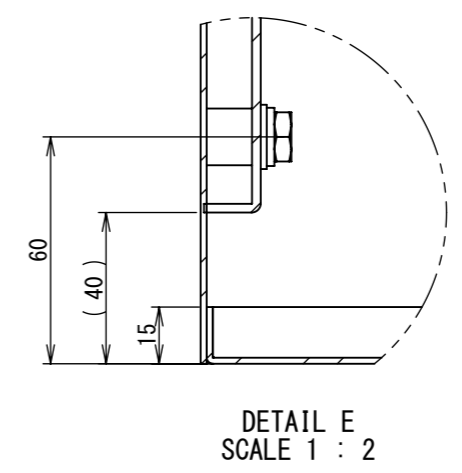

2022/01/27

Note :
材質 別途記載
塗装 5Y7/1. 半ツヤ(標準色)

Designed by Yokogawa	Checked by -	Approved by - date -	Filename FWR000A00	Date 21/10/27	Scale 1:6
エス・ディ・エス株式会社			制御BOX/FWR25-67S		
			FWR000A00	Edition A	Sheet 2/2