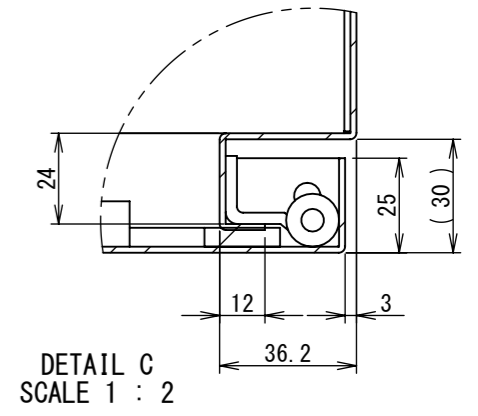

2022/01/27

Note :
材質 別途記載
塗装 5Y7/1. 半ツヤ(標準色)

Designed by Yokogawa	Checked by -	Approved by - date -	Filename FWR000A00	Date 21/10/27	Scale 1:6
エス・ディ・エス株式会社			制御BOX/FWR25-67S		
			FWR000A00	Edition A	Sheet 2/2