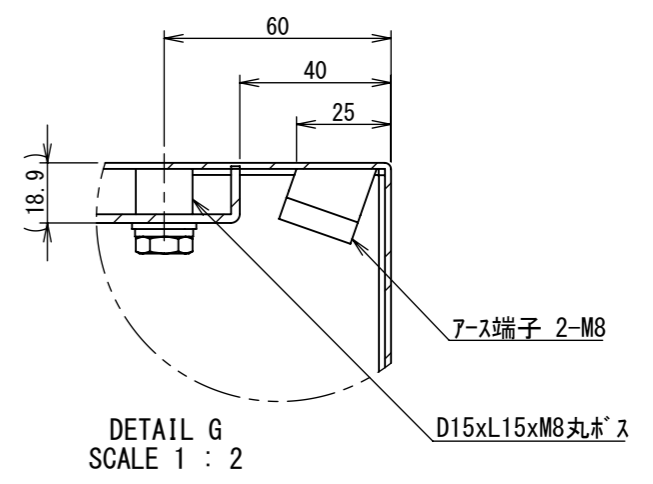

2022/01/27

Note :
材質 別途記載
塗装 5Y7/1. 半ツヤ(標準色)

Designed by Yokogawa	Checked by -	Approved by - date -	Filename FWR000A00	Date 21/10/27	Scale 1:6
エス・ディ・エス株式会社			制御BOX/FWR25-67S		
			FWR000A00	Edition A	Sheet 2/2