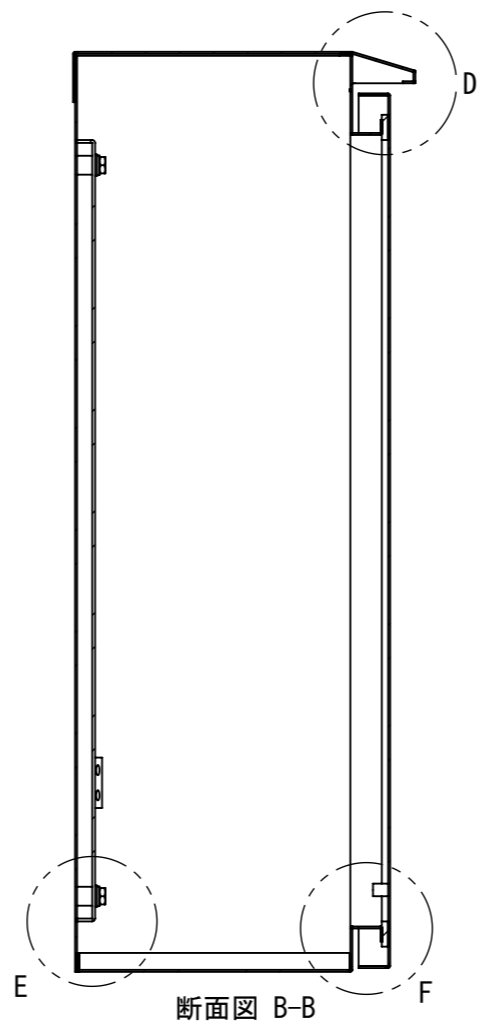

REV.	DESCRIPTION	DATE	APPL.
A	新規作成	21/10/27	

2022/01/27

Note :
 材質 別途記載
 塗装 5Y7/1. 半ツヤ(標準色)

Designed by Yokogawa	Checked by -	Approved by - date -	Filename FWR000A00	Date 21/10/27	Scale 1:6
エス・ディ・エス株式会社			制御BOX/FWR25-67S		
			FWR000A00	Edition A	Sheet 1/2

2022/01/27

Note :
材質 別途記載
塗装 5Y7/1. 半ツヤ(標準色)

Designed by Yokogawa	Checked by -	Approved by - date -	Filename FWR000A00	Date 21/10/27	Scale 1:6
エス・ディ・エス株式会社			制御BOX/FWR25-67S		
			FWR000A00	Edition A	Sheet 2/2