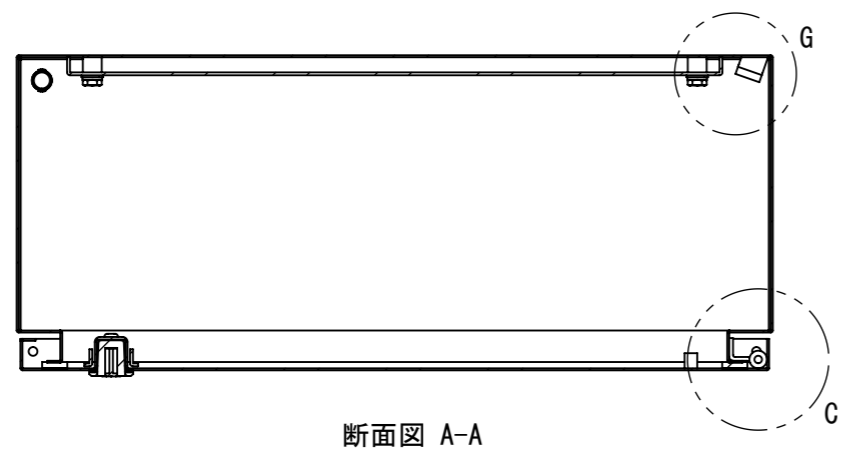

2022/01/27

Note :
材質 別途記載
塗装 5Y7/1. 半ツヤ(標準色)

Designed by Yokogawa	Checked by -	Approved by - date -	Filename FWR000A00	Date 21/10/27	Scale 1:6
エス・ディ・エス株式会社			制御BOX/FWR25-67S		
			FWR000A00	Edition A	Sheet 2/2