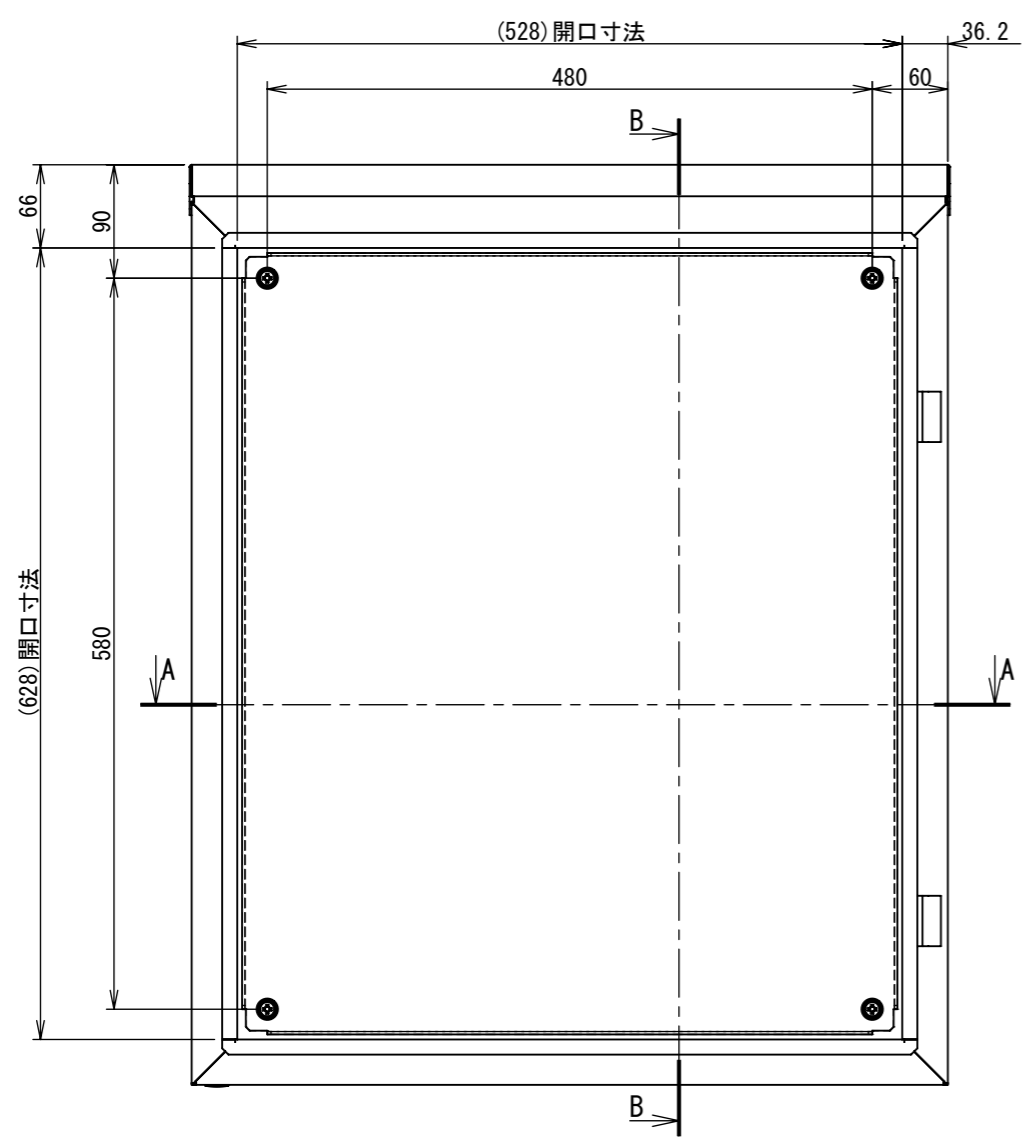

REV.	DESCRIPTION	DATE	APPL.
A	新規作成	21/10/27	

2022/01/27

Note :
 材質 別途記載
 塗装 5Y7/1. 半ツヤ(標準色)

Designed by Yokogawa	Checked by -	Approved by - date -	Filename FWR000A00	Date 21/10/27	Scale 1:6
エス・ディ・エス株式会社			制御BOX/FWR25-67S		
			FWR000A00	Edition A	Sheet 1/2

2022/01/27

Note :
材質 別途記載
塗装 5Y7/1. 半ツヤ(標準色)

Designed by Yokogawa	Checked by -	Approved by - date -	Filename FWR000A00	Date 21/10/27	Scale 1:6
エス・ディ・エス株式会社			制御BOX/FWR25-67S		
			FWR000A00	Edition A	Sheet 2/2