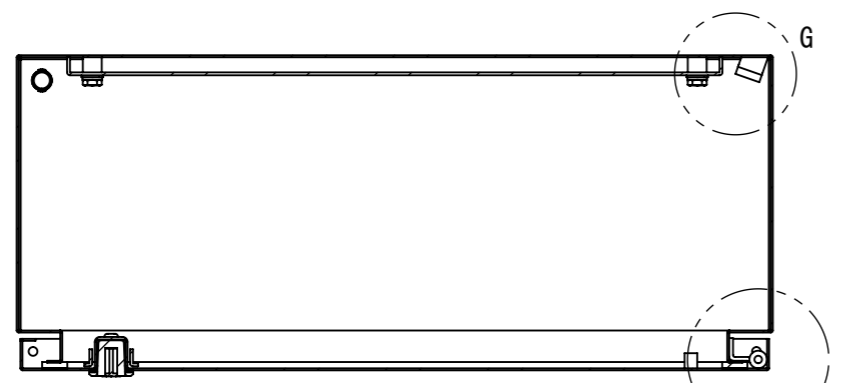

REV.	DESCRIPTION	DATE	APPL.
A	新規作成	21/10/27	

2022/01/27

Note :  
 材質 別途記載  
 塗装 5Y7/1. 半ツヤ(標準色)

Designed by Yokogawa	Checked by -	Approved by - date -	Filename FWR000A00	Date 21/10/27	Scale 1:6
エス・ディ・エス株式会社			制御BOX/FWR25-66S		
			FWR000A00	Edition A	Sheet 1/2

2022/01/27

断面図 B-B

断面図 A-A

DETAIL G  
SCALE 1 : 2

DETAIL D  
SCALE 1 : 2

DETAIL C  
SCALE 1 : 2

DETAIL E  
SCALE 1 : 2

DETAIL F  
SCALE 1 : 2