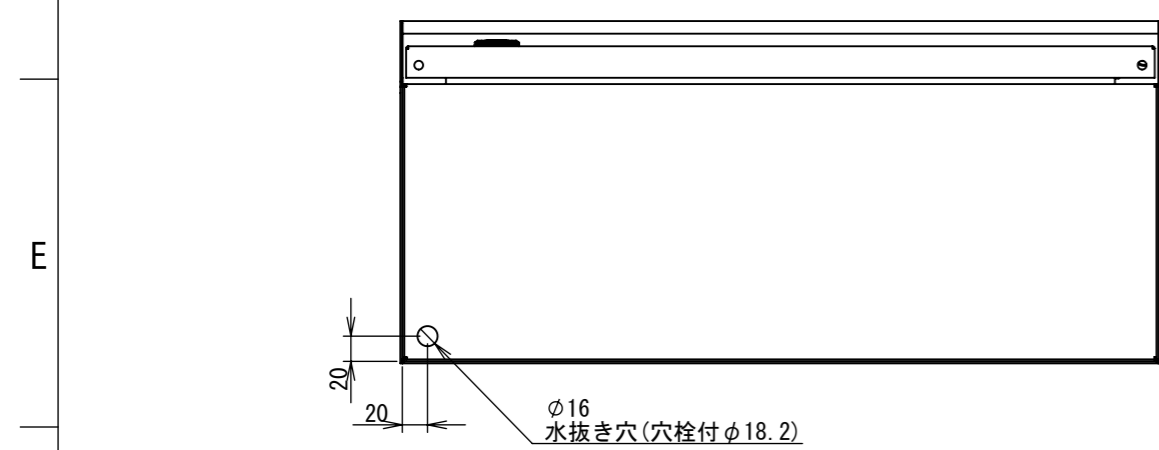

REV.	DESCRIPTION	DATE	APPL.
A	新規作成	21/10/27	

2022/01/27

Note :  
 材質 別途記載  
 塗装 5Y7/1. 半ツヤ(標準色)

Designed by Yokogawa	Checked by -	Approved by - date -	Filename FWR000A00	Date 21/10/27	Scale 1:6
エス・ディ・エス株式会社			制御BOX/FWR25-66S		
			FWR000A00	Edition A	Sheet 1/2

2022/01/27

断面図 B-B

断面図 A-A

DETAIL G  
SCALE 1 : 2

DETAIL D  
SCALE 1 : 2

DETAIL C  
SCALE 1 : 2

DETAIL E  
SCALE 1 : 2

DETAIL F  
SCALE 1 : 2