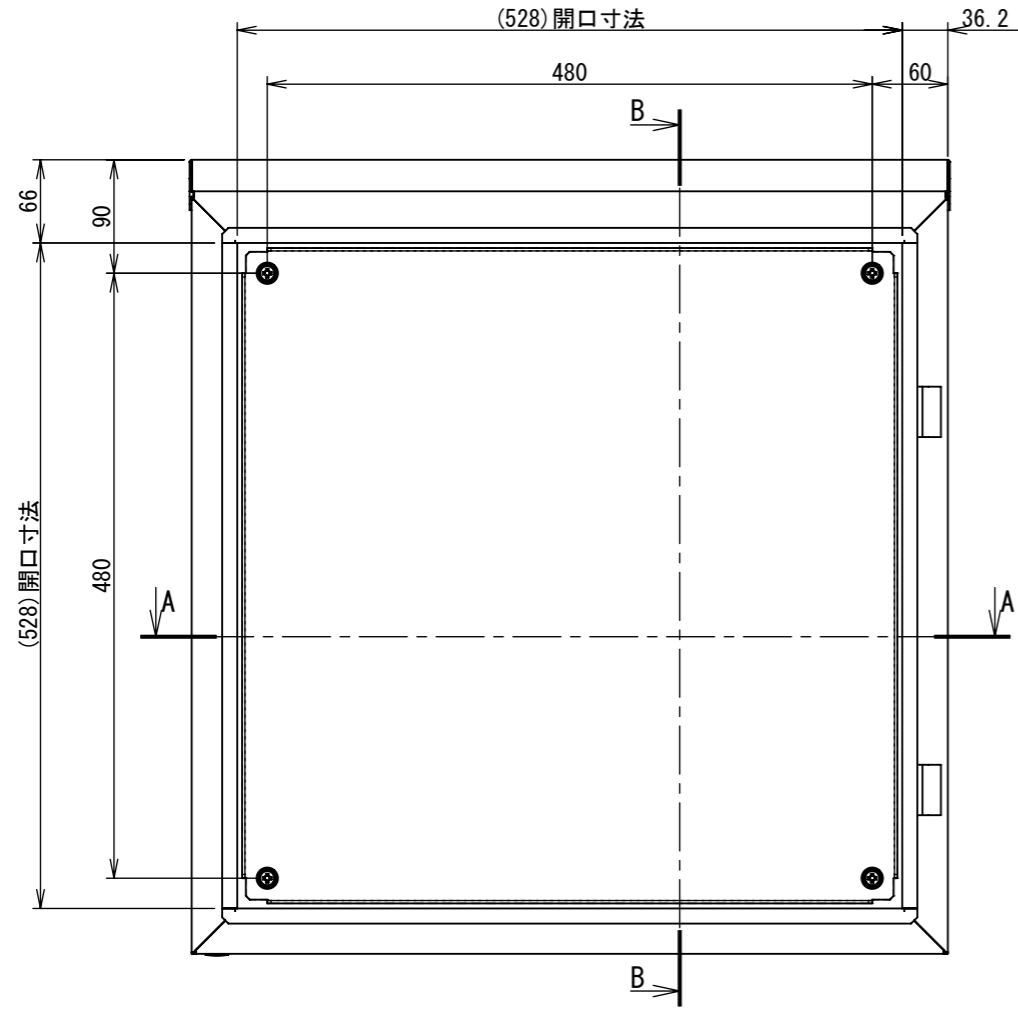

REV.	DESCRIPTION	DATE	APPL.
A	新規作成	21/10/27	

2022/01/27

Note :  
 材質 別途記載  
 塗装 5Y7/1. 半ツヤ(標準色)

Designed by Yokogawa	Checked by -	Approved by - date -	Filename FWR000A00	Date 21/10/27	Scale 1:6
エス・ディ・エス株式会社			制御BOX/FWR25-66S		
			FWR000A00	Edition A	Sheet 1/2

2022/01/27

断面図 B-B

断面図 A-A

DETAIL G  
SCALE 1 : 2

DETAIL D  
SCALE 1 : 2

DETAIL C  
SCALE 1 : 2

DETAIL E  
SCALE 1 : 2

DETAIL F  
SCALE 1 : 2