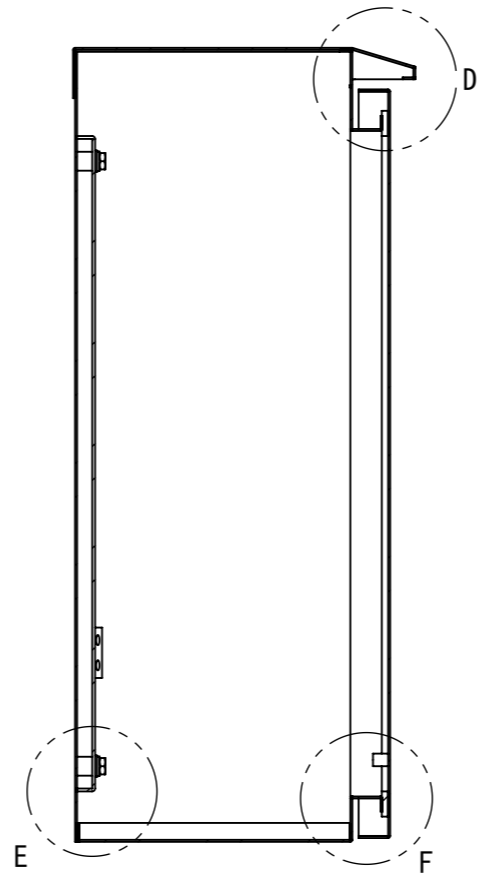

REV.	DESCRIPTION	DATE	APPL.
A	新規作成	21/10/27	

2022/01/27

Note :  
 材質 別途記載  
 塗装 5Y7/1. 半ツヤ(標準色)

Designed by Yokogawa	Checked by -	Approved by - date -	Filename FWR000A00	Date 21/10/27	Scale 1:6
エス・ディ・エス株式会社			制御BOX/FWR25-66S		
			FWR000A00	Edition A	Sheet 1/2

2022/01/27

断面図 B-B

断面図 A-A

DETAIL G  
SCALE 1 : 2

DETAIL D  
SCALE 1 : 2

DETAIL C  
SCALE 1 : 2

DETAIL E  
SCALE 1 : 2

DETAIL F  
SCALE 1 : 2