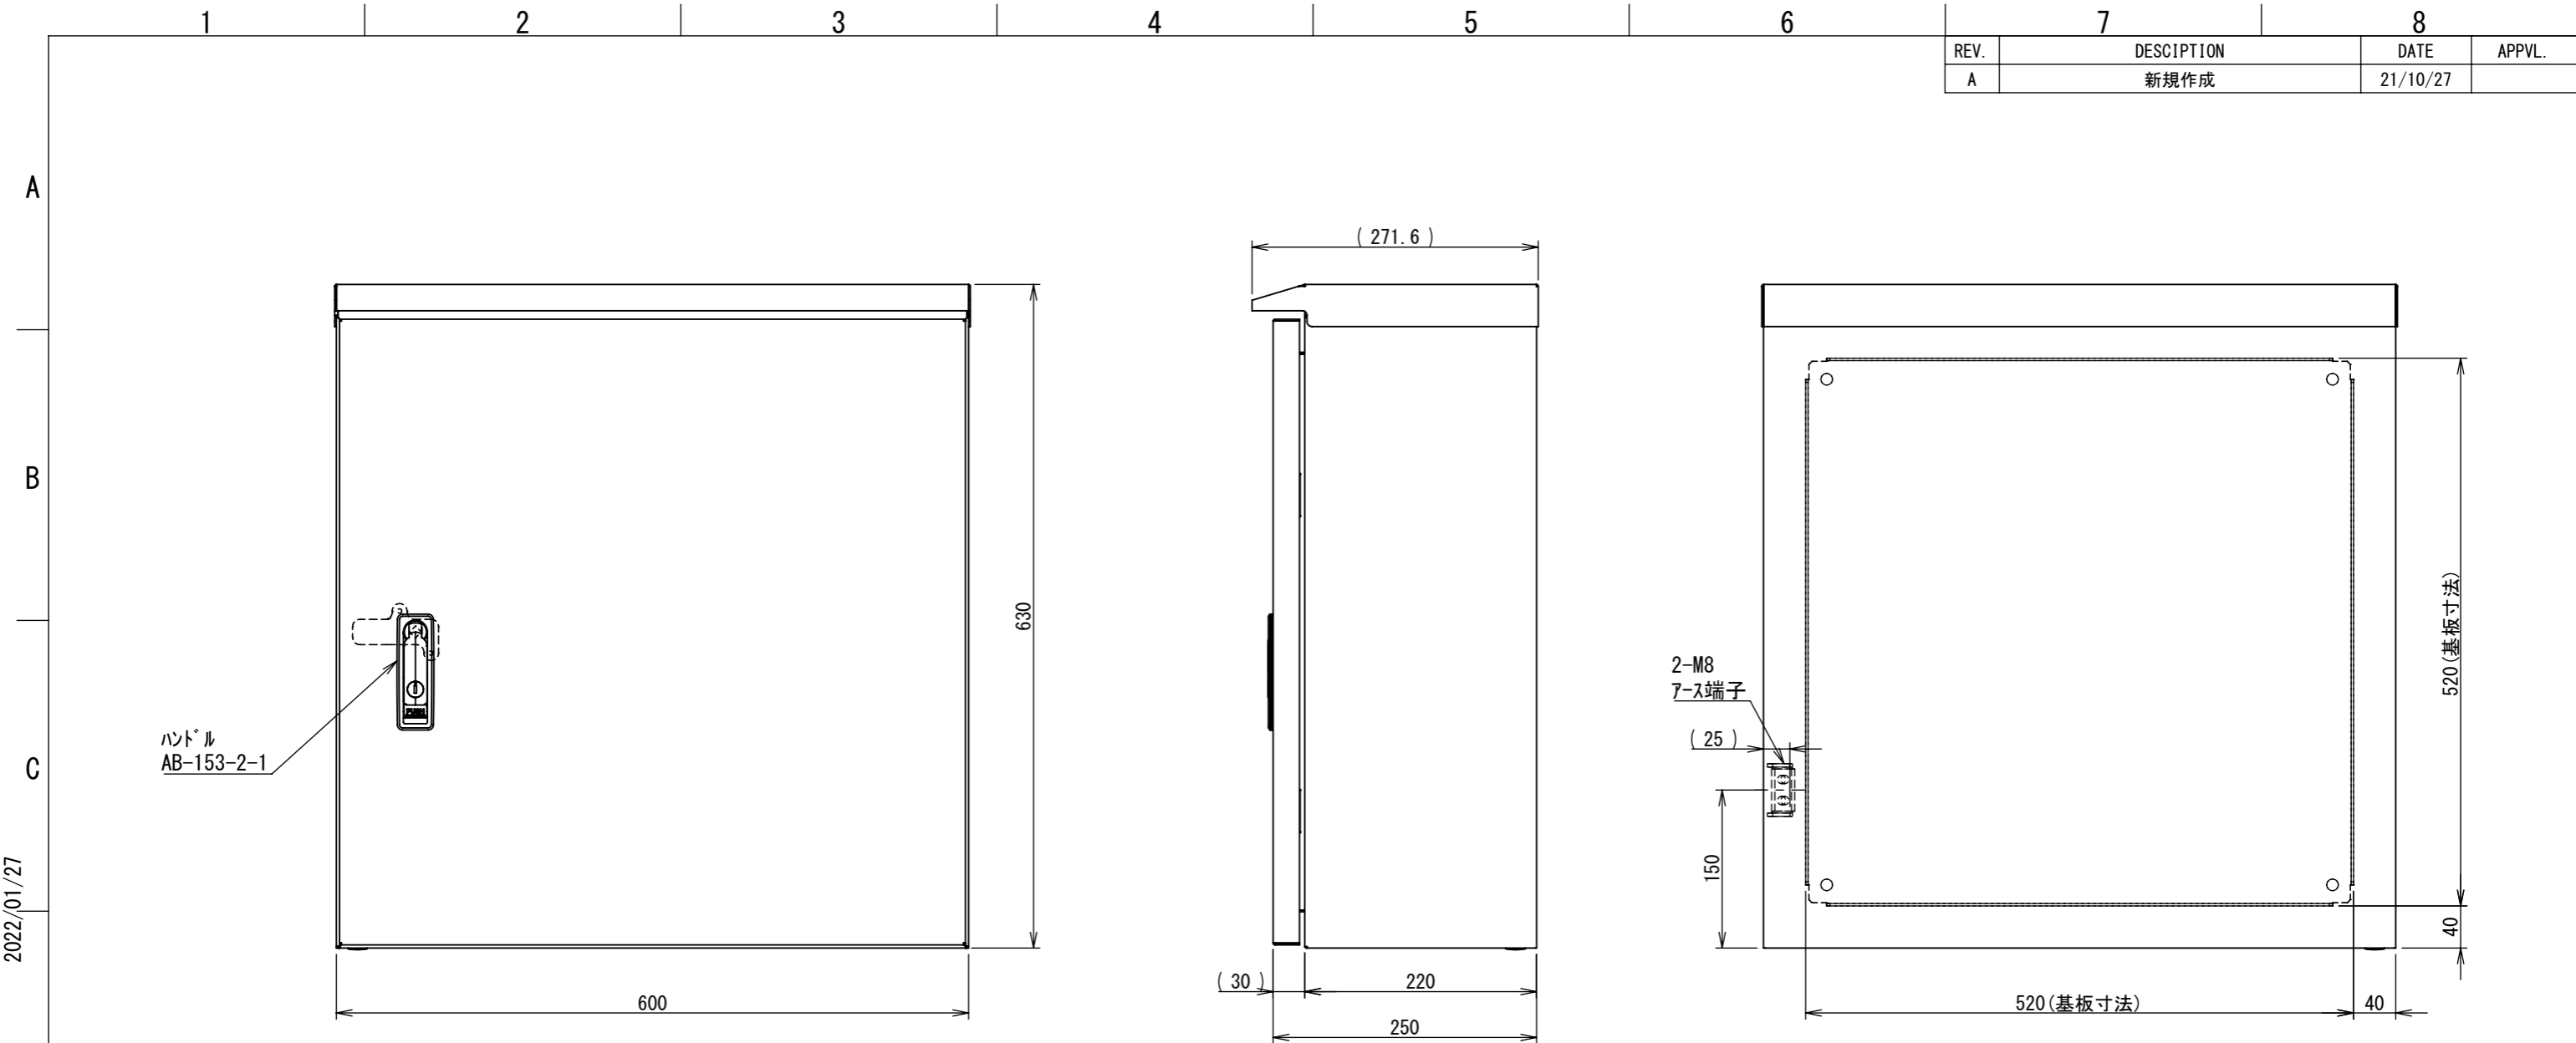

REV.	DESCRIPTION	DATE	APPL.
A	新規作成	21/10/27	

2022/01/27

Note :  
 材質 別途記載  
 塗装 5Y7/1. 半ツヤ(標準色)

Designed by Yokogawa	Checked by -	Approved by - date -	Filename FWR000A00	Date 21/10/27	Scale 1:6
エス・ディ・エス株式会社			制御BOX/FWR25-66S		
			FWR000A00	Edition A	Sheet 1/2

2022/01/27

断面図 B-B

断面図 A-A

DETAIL G  
SCALE 1 : 2

DETAIL D  
SCALE 1 : 2

DETAIL C  
SCALE 1 : 2

DETAIL E  
SCALE 1 : 2

DETAIL F  
SCALE 1 : 2