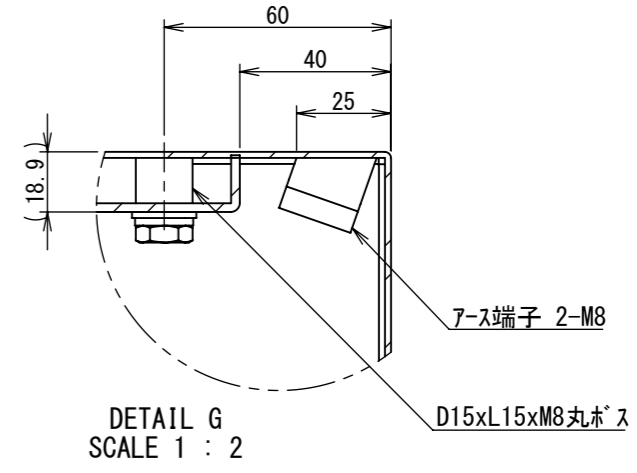

REV.	DESCRIPTION	DATE	APPL.
A	新規作成	21/10/27	

2022/01/27

Note :  
 材質 別途記載  
 塗装 5Y7/1. 半ツヤ(標準色)

Designed by Yokogawa	Checked by -	Approved by - date -	Filename FWR000A00	Date 21/10/27	Scale 1:6
エス・ディ・エス株式会社			制御BOX/FWR25-66S		
			FWR000A00	Edition A	Sheet 1/2

2022/01/27

断面図 B-B

断面図 A-A

DETAIL G  
SCALE 1 : 2

DETAIL D  
SCALE 1 : 2

DETAIL C  
SCALE 1 : 2

DETAIL E  
SCALE 1 : 2

DETAIL F  
SCALE 1 : 2