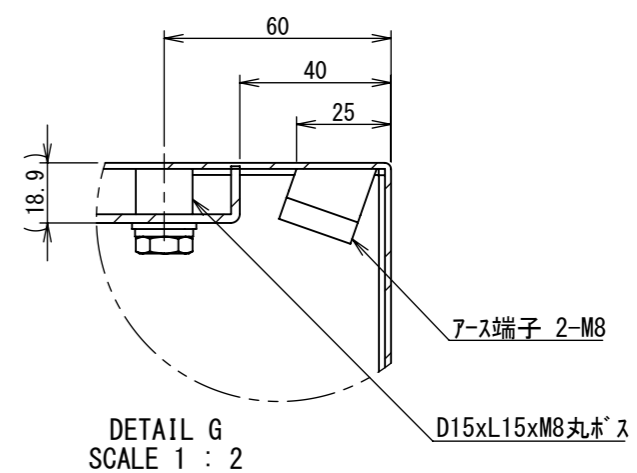

2022/01/27

Note :
材質 別途記載
塗装 5Y7/1. 半ツヤ(標準色)

Designed by Yokogawa	Checked by -	Approved by - date -	Filename FWR000A00	Date 21/10/27	Scale 1:6
エス・ディ・エス株式会社			制御BOX/FWR25-65S		
			FWR000A00	Edition A	Sheet 2/2