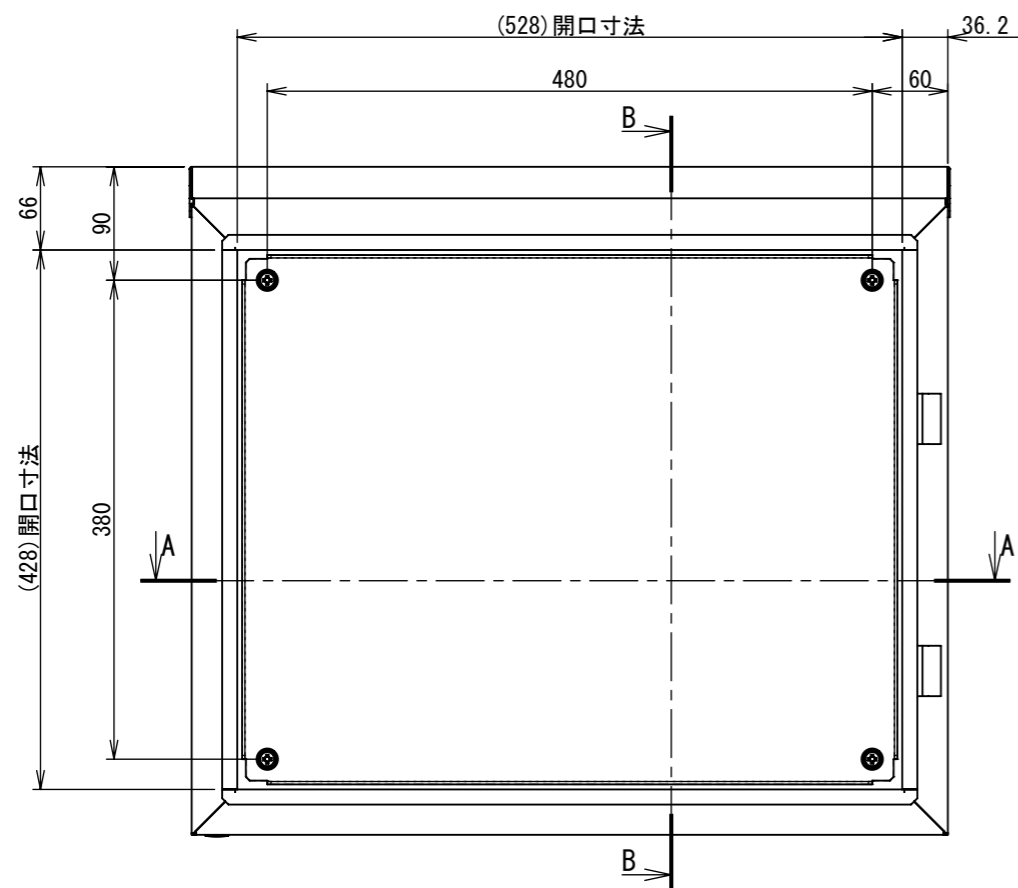

REV.	DESCRIPTION	DATE	APPL.
A	新規作成	21/10/27	

2022/01/27

Note :  
 材質 別途記載  
 塗装 5Y7/1. 半ツヤ(標準色)

Designed by Yokogawa	Checked by -	Approved by - date -	Filename FWR000A00	Date 21/10/27	Scale 1:6
エス・ディ・エス株式会社			制御BOX/FWR25-65S		
			FWR000A00	Edition A	Sheet 1/2

2022/01/27

Note :  
材質 別途記載  
塗装 5Y7/1. 半ツヤ(標準色)

Designed by Yokogawa	Checked by -	Approved by - date -	Filename FWR000A00	Date 21/10/27	Scale 1:6
エス・ディ・エス株式会社			制御BOX/FWR25-65S		
			FWR000A00	Edition A	Sheet 2/2