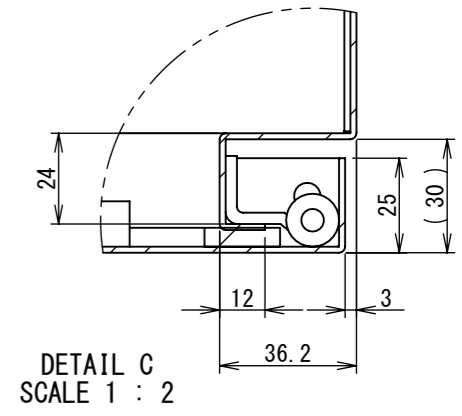

2022/01/27

Note :
材質 別途記載
塗装 5Y7/1. 半ツヤ(標準色)

Designed by Yokogawa	Checked by -	Approved by - date -	Filename FWR000A00	Date 21/10/27	Scale 1:6
エス・ディ・エス株式会社			制御BOX/FWR25-65S		
			FWR000A00	Edition A	Sheet 2/2