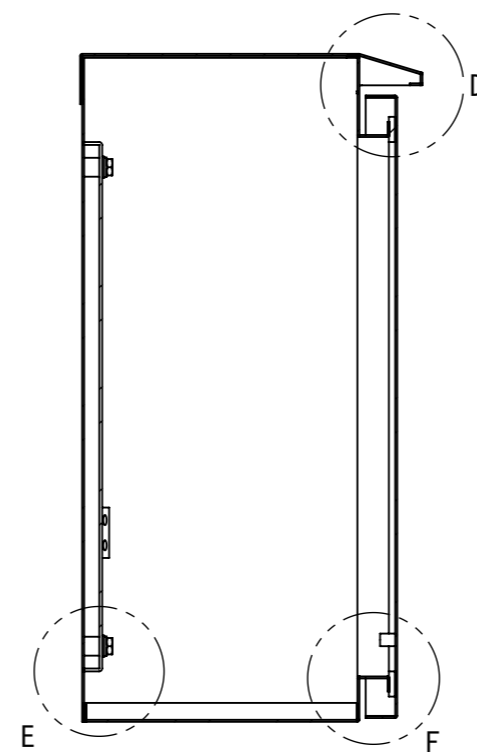

REV.	DESCRIPTION	DATE	APPL.
A	新規作成	21/10/27	

2022/01/27

Note :  
 材質 別途記載  
 塗装 5Y7/1. 半ツヤ(標準色)

Designed by Yokogawa	Checked by -	Approved by - date -	Filename FWR000A00	Date 21/10/27	Scale 1:6
エス・ディ・エス株式会社			制御BOX/FWR25-65S		
			FWR000A00	Edition A	Sheet 1/2

2022/01/27

Note :  
材質 別途記載  
塗装 5Y7/1. 半ツヤ(標準色)

Designed by Yokogawa	Checked by -	Approved by - date -	Filename FWR000A00	Date 21/10/27	Scale 1:6
エス・ディ・エス株式会社			制御BOX/FWR25-65S		
			FWR000A00	Edition A	Sheet 2/2