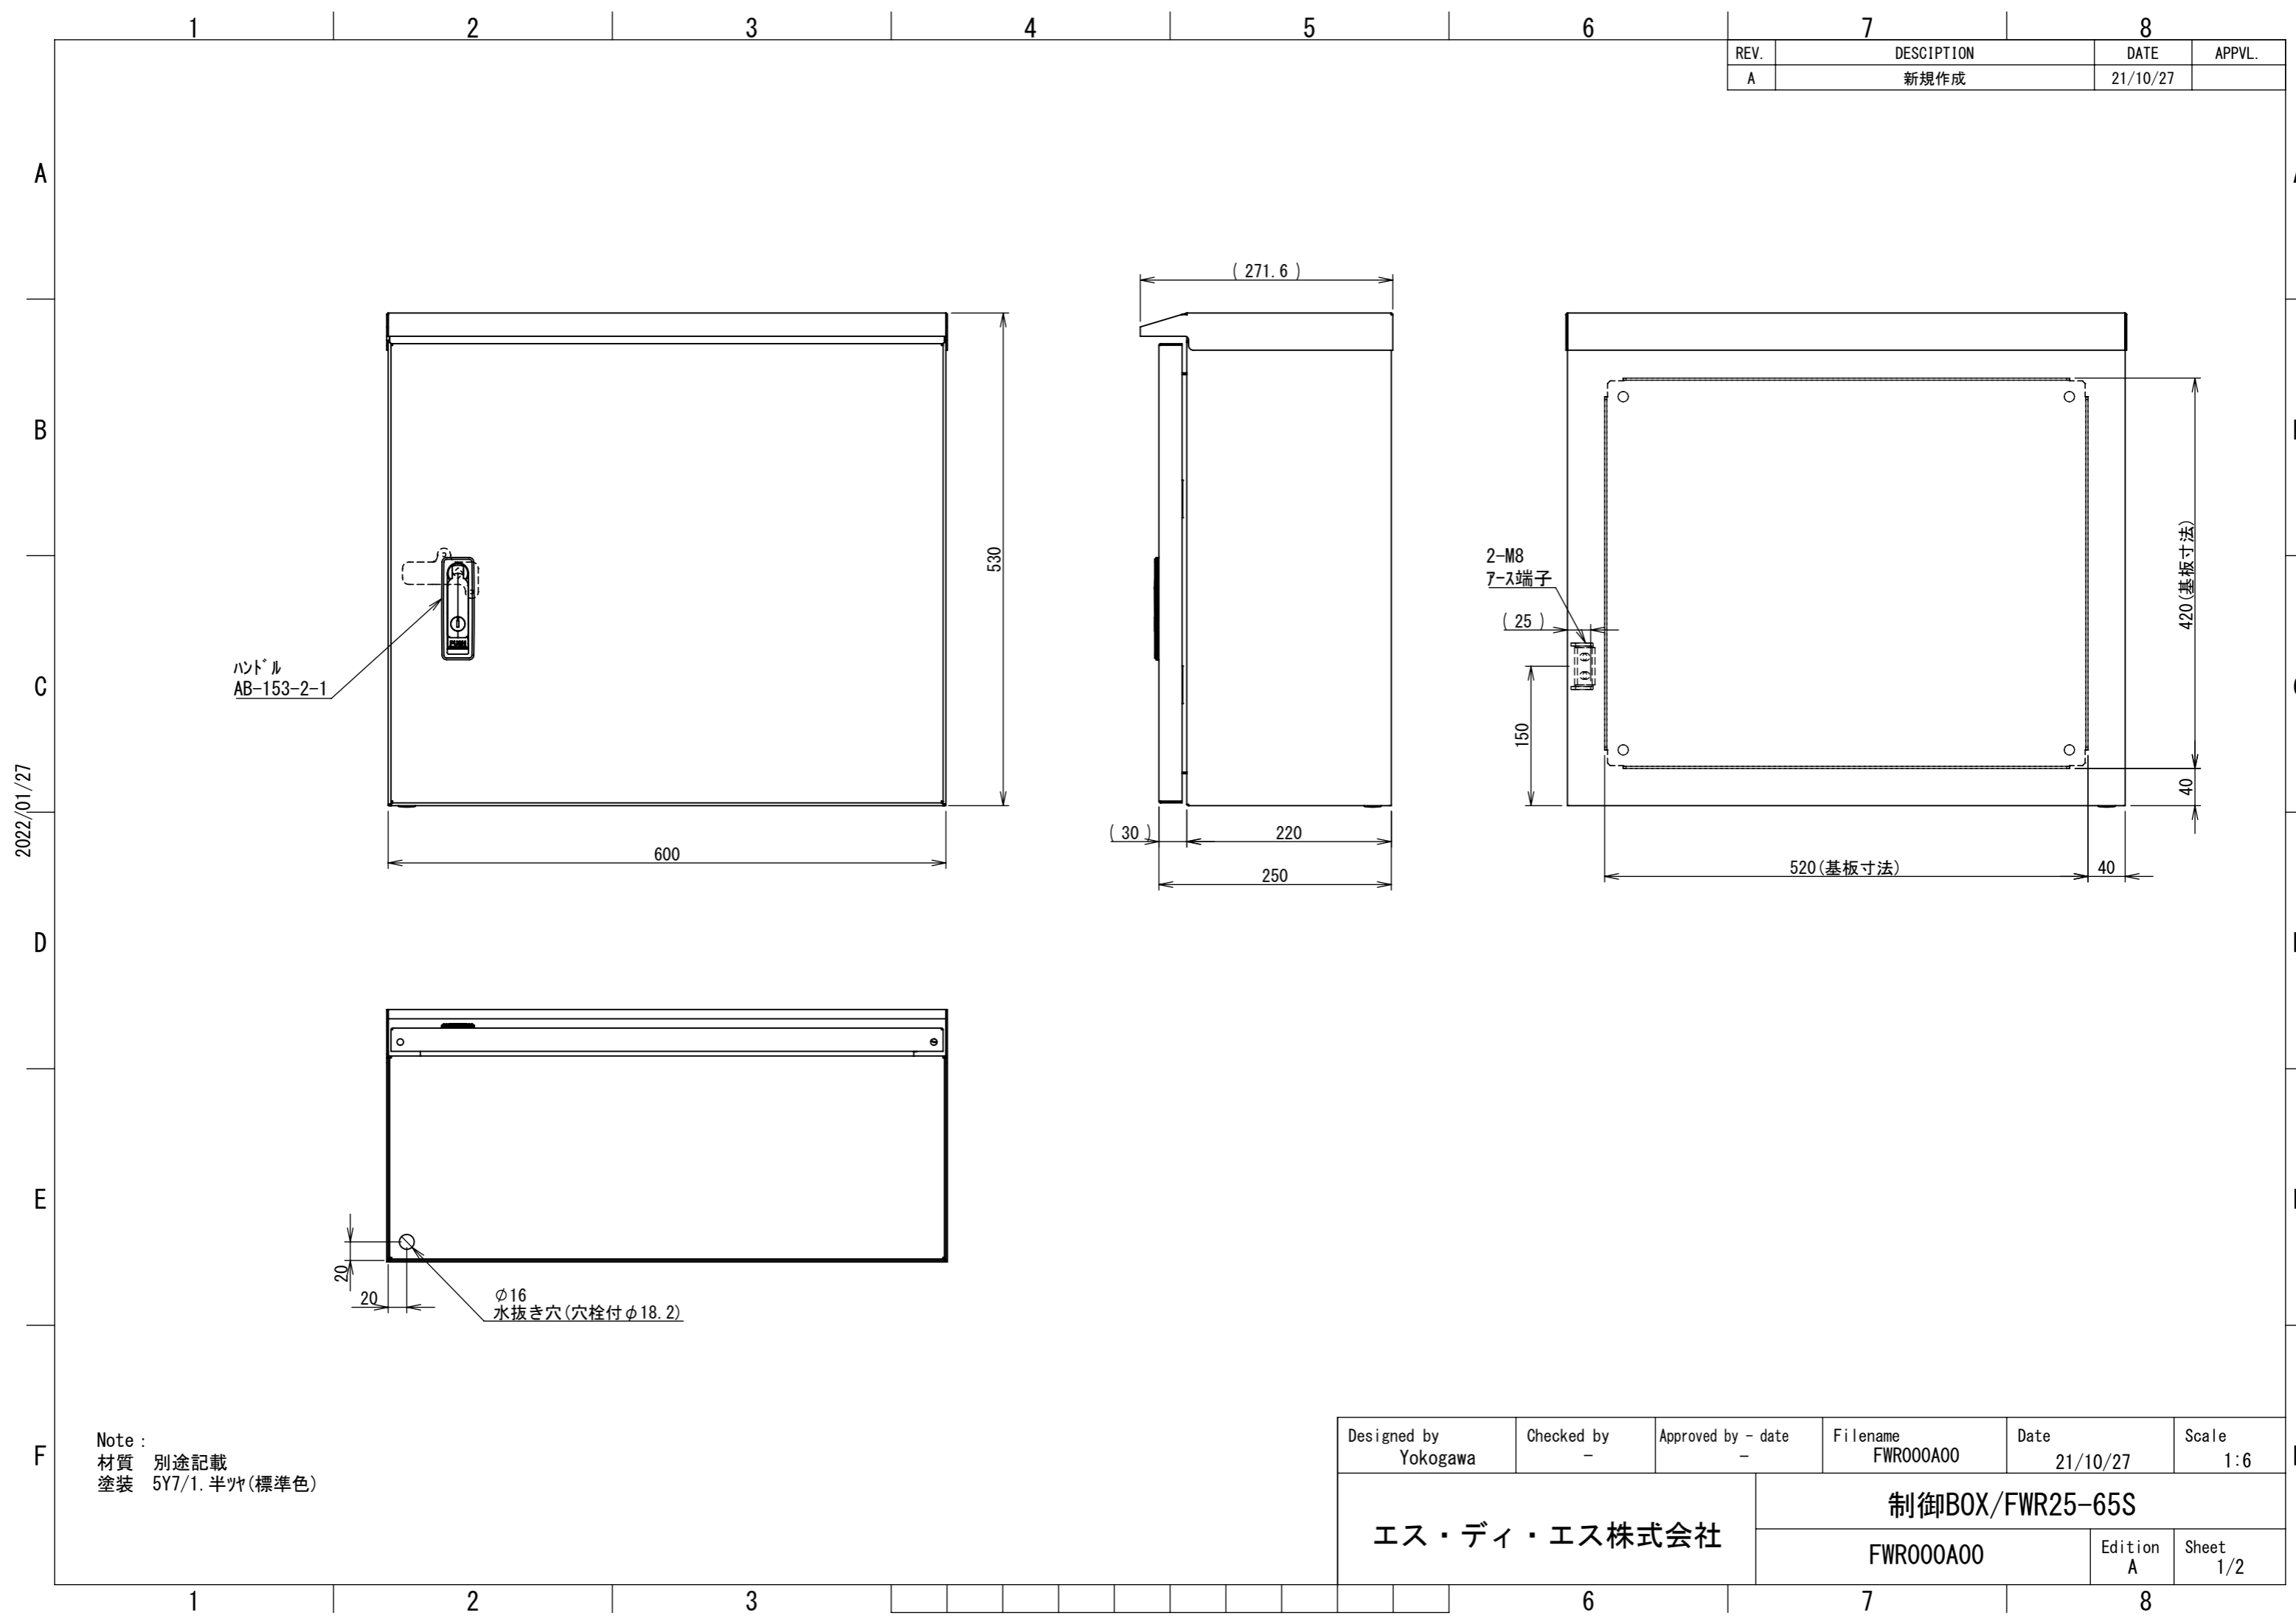

REV.	DESCRIPTION	DATE	APPL.
A	新規作成	21/10/27	

2022/01/27

Note :  
 材質 別途記載  
 塗装 5Y7/1. 半ツヤ(標準色)

Designed by Yokogawa	Checked by -	Approved by - date -	Filename FWR000A00	Date 21/10/27	Scale 1:6
エス・ディ・エス株式会社			制御BOX/FWR25-65S		
			FWR000A00	Edition A	Sheet 1/2

2022/01/27

Note :  
材質 別途記載  
塗装 5Y7/1. 半ツヤ(標準色)

Designed by Yokogawa	Checked by -	Approved by - date -	Filename FWR000A00	Date 21/10/27	Scale 1:6
エス・ディ・エス株式会社			制御BOX/FWR25-65S		
			FWR000A00	Edition A	Sheet 2/2