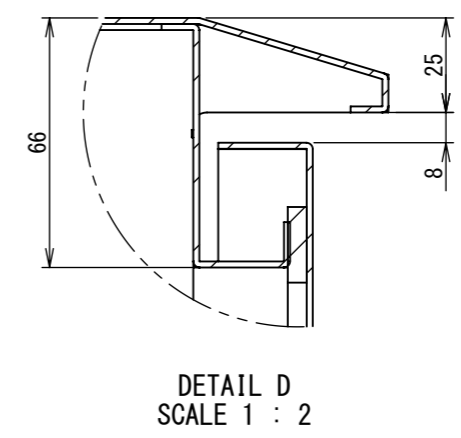

2022/01/27

Note :
材質 別途記載
塗装 5Y7/1. 半ツヤ(標準色)

Designed by Yokogawa	Checked by -	Approved by - date -	Filename FWR000A00	Date 21/10/27	Scale 1:6
エス・ディ・エス株式会社			制御BOX/FWR25-65S		
			FWR000A00	Edition A	Sheet 2/2