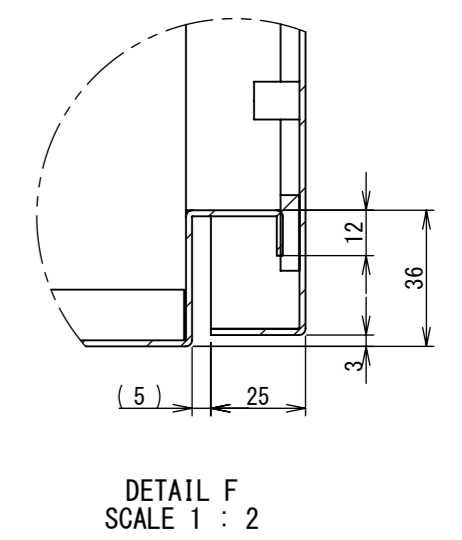

2022/01/27

Note :
材質 別途記載
塗装 5Y7/1. 半ツヤ(標準色)

Designed by Yokogawa	Checked by -	Approved by - date -	Filename FWR000A00	Date 21/10/27	Scale 1:6
エス・ディ・エス株式会社			制御BOX/FWR25-65S		
			FWR000A00	Edition A	Sheet 2/2