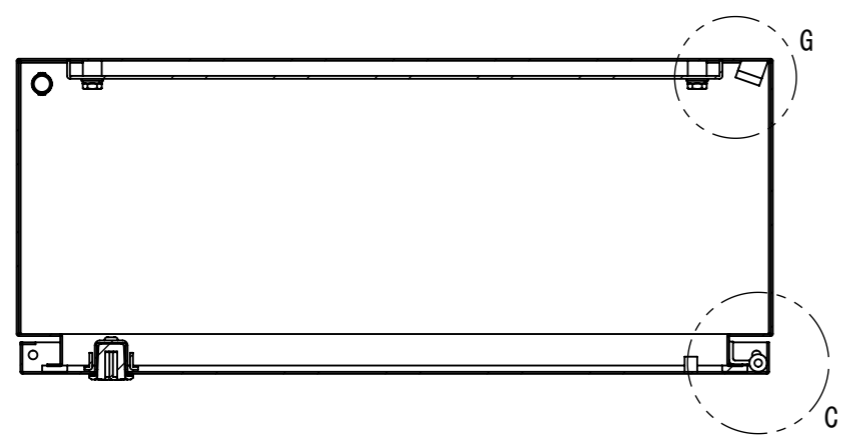

2022/01/27

Note :
材質 別途記載
塗装 5Y7/1. 半ツヤ(標準色)

Designed by Yokogawa	Checked by -	Approved by - date -	Filename FWR000A00	Date 21/10/27	Scale 1:6
エス・ディ・エス株式会社			制御BOX/FWR25-65S		
			FWR000A00	Edition A	Sheet 2/2