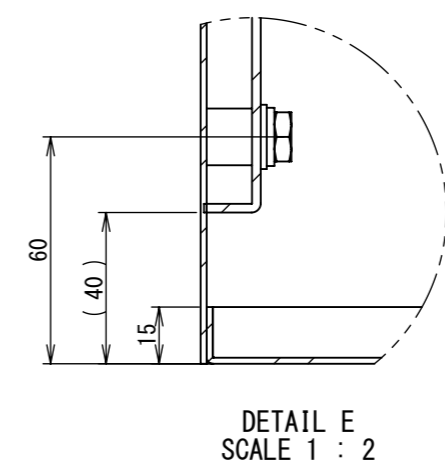

2022/01/27

Note :
材質 別途記載
塗装 5Y7/1. 半ツヤ(標準色)

Designed by Yokogawa	Checked by -	Approved by - date -	Filename FWR000A00	Date 21/10/27	Scale 1:6
エス・ディ・エス株式会社			制御BOX/FWR25-65S		
			FWR000A00	Edition A	Sheet 2/2