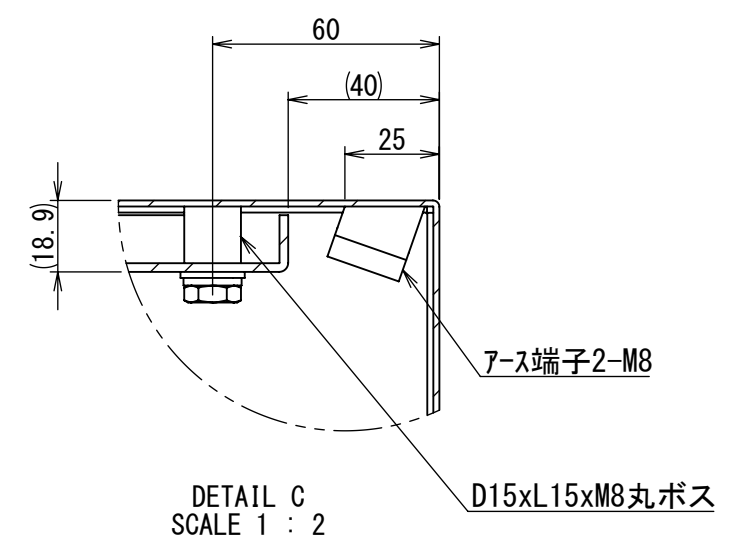

REV.	DESCRIPTION	DATE	APPL.
A	新規作成	21/10/27	

2022/02/07

Note :
 材質 別途記載
 塗装 5Y7/1. 半ツヤ(標準色)

Designed by Yokogawa	Checked by -	Approved by - date -	Filename FWR0000A00	Date 21/10/27	Scale 1:9
エス・ディ・エス株式会社			制御BOX/FWR25-614S		
			FWR0000A00	Edition A	Sheet 1/2

2022/02/07

断面図 A-A

DETAIL C
SCALE 1 : 2

DETAIL G
SCALE 1 : 2

DETAIL AE
SCALE 1 : 2

DETAIL D
SCALE 1 : 2

DETAIL AF
SCALE 1 : 2

断面図 B-B