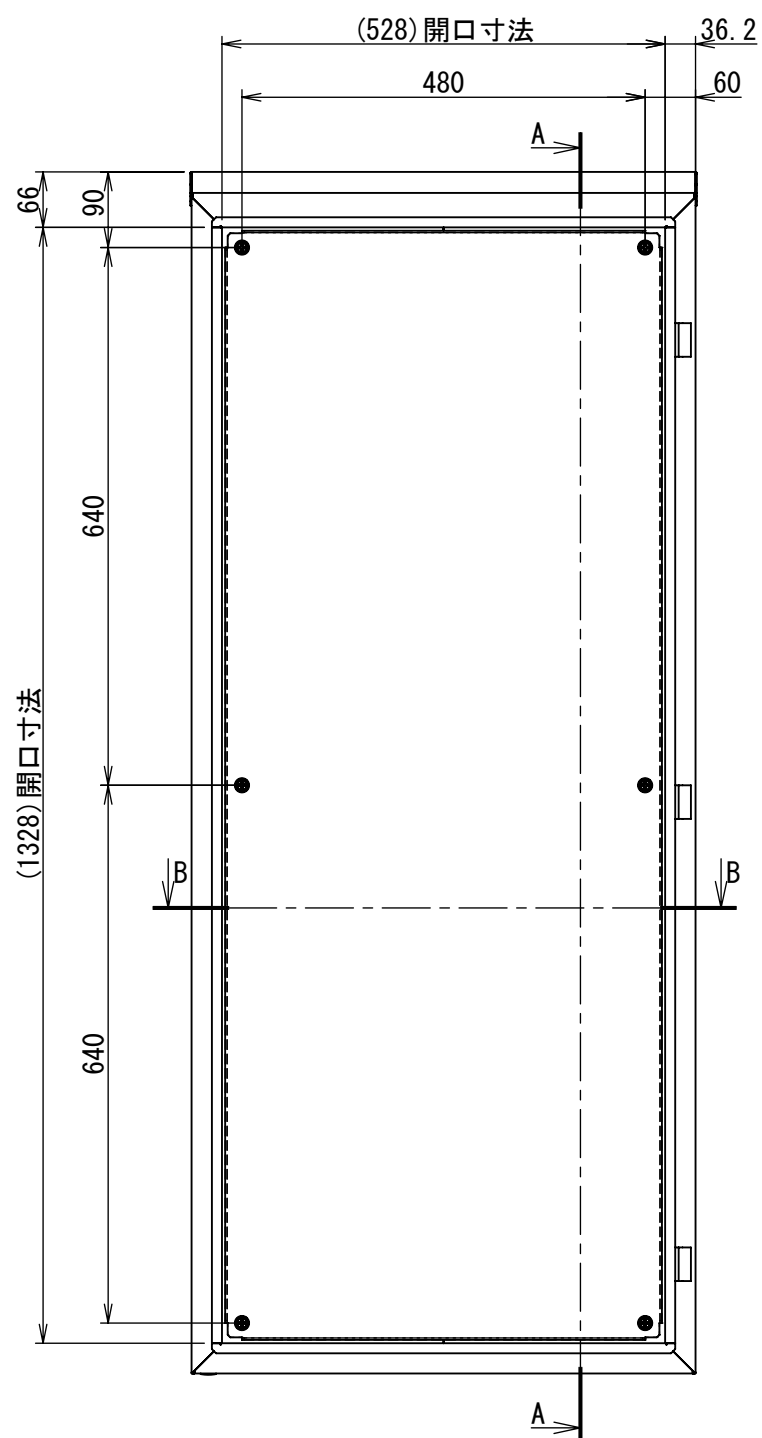

REV.	DESCRIPTION	DATE	APPL.
A	新規作成	21/10/27	

2022/02/07

Note :
 材質 別途記載
 塗装 5Y7/1. 半ツヤ(標準色)

Designed by Yokogawa	Checked by -	Approved by - date -	Filename FWR0000A00	Date 21/10/27	Scale 1:9
エス・ディ・エス株式会社			制御BOX/FWR25-614S		
			FWR0000A00	Edition A	Sheet 1/2

2022/02/07

断面図 A-A

DETAIL C
SCALE 1 : 2

DETAIL G
SCALE 1 : 2

DETAIL AE
SCALE 1 : 2

DETAIL D
SCALE 1 : 2

DETAIL AF
SCALE 1 : 2

断面図 B-B