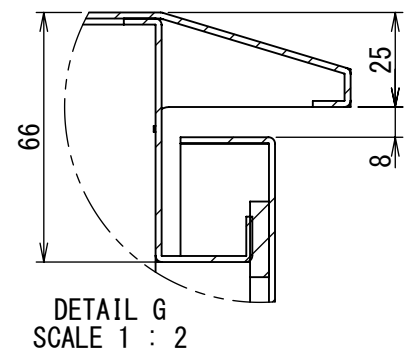

REV.	DESCRIPTION	DATE	APPL.
A	新規作成	21/10/27	

2022/02/07

Note :
 材質 別途記載
 塗装 5Y7/1. 半ツヤ(標準色)

Designed by Yokogawa	Checked by -	Approved by - date -	Filename FWR0000A00	Date 21/10/27	Scale 1:9
エス・ディ・エス株式会社			制御BOX/FWR25-614S		
			FWR0000A00	Edition A	Sheet 1/2

2022/02/07

断面図 A-A

DETAIL C
SCALE 1 : 2

DETAIL G
SCALE 1 : 2

DETAIL AE
SCALE 1 : 2

DETAIL D
SCALE 1 : 2

DETAIL AF
SCALE 1 : 2

断面図 B-B