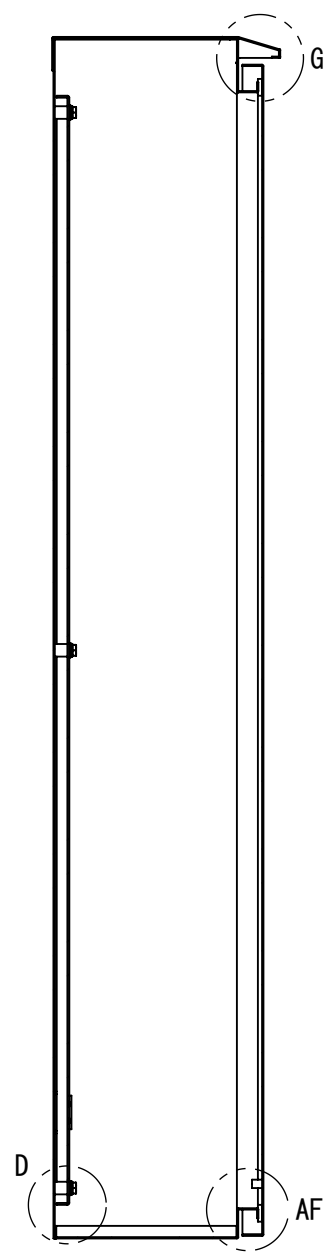

REV.	DESCRIPTION	DATE	APPL.
A	新規作成	21/10/27	

2022/02/07

Note :
 材質 別途記載
 塗装 5Y7/1. 半ツヤ(標準色)

Designed by Yokogawa	Checked by -	Approved by - date -	Filename FWR0000A00	Date 21/10/27	Scale 1:9
エス・ディ・エス株式会社			制御BOX/FWR25-614S		
			FWR0000A00	Edition A	Sheet 1/2

2022/02/07

断面図 A-A

DETAIL C
SCALE 1 : 2

DETAIL G
SCALE 1 : 2

DETAIL AE
SCALE 1 : 2

DETAIL D
SCALE 1 : 2

DETAIL AF
SCALE 1 : 2

断面図 B-B

Note :
材質 別途記載
塗装 5Y7/1. 半ツヤ(標準色)

Designed by Yokogawa	Checked by -	Approved by - date -	Filename FWR0000A00	Date 21/10/27	Scale 1:9
エス・ディ・エス株式会社			制御BOX/FWR25-614S		
			FWR0000A00	Edition A	Sheet 2/2