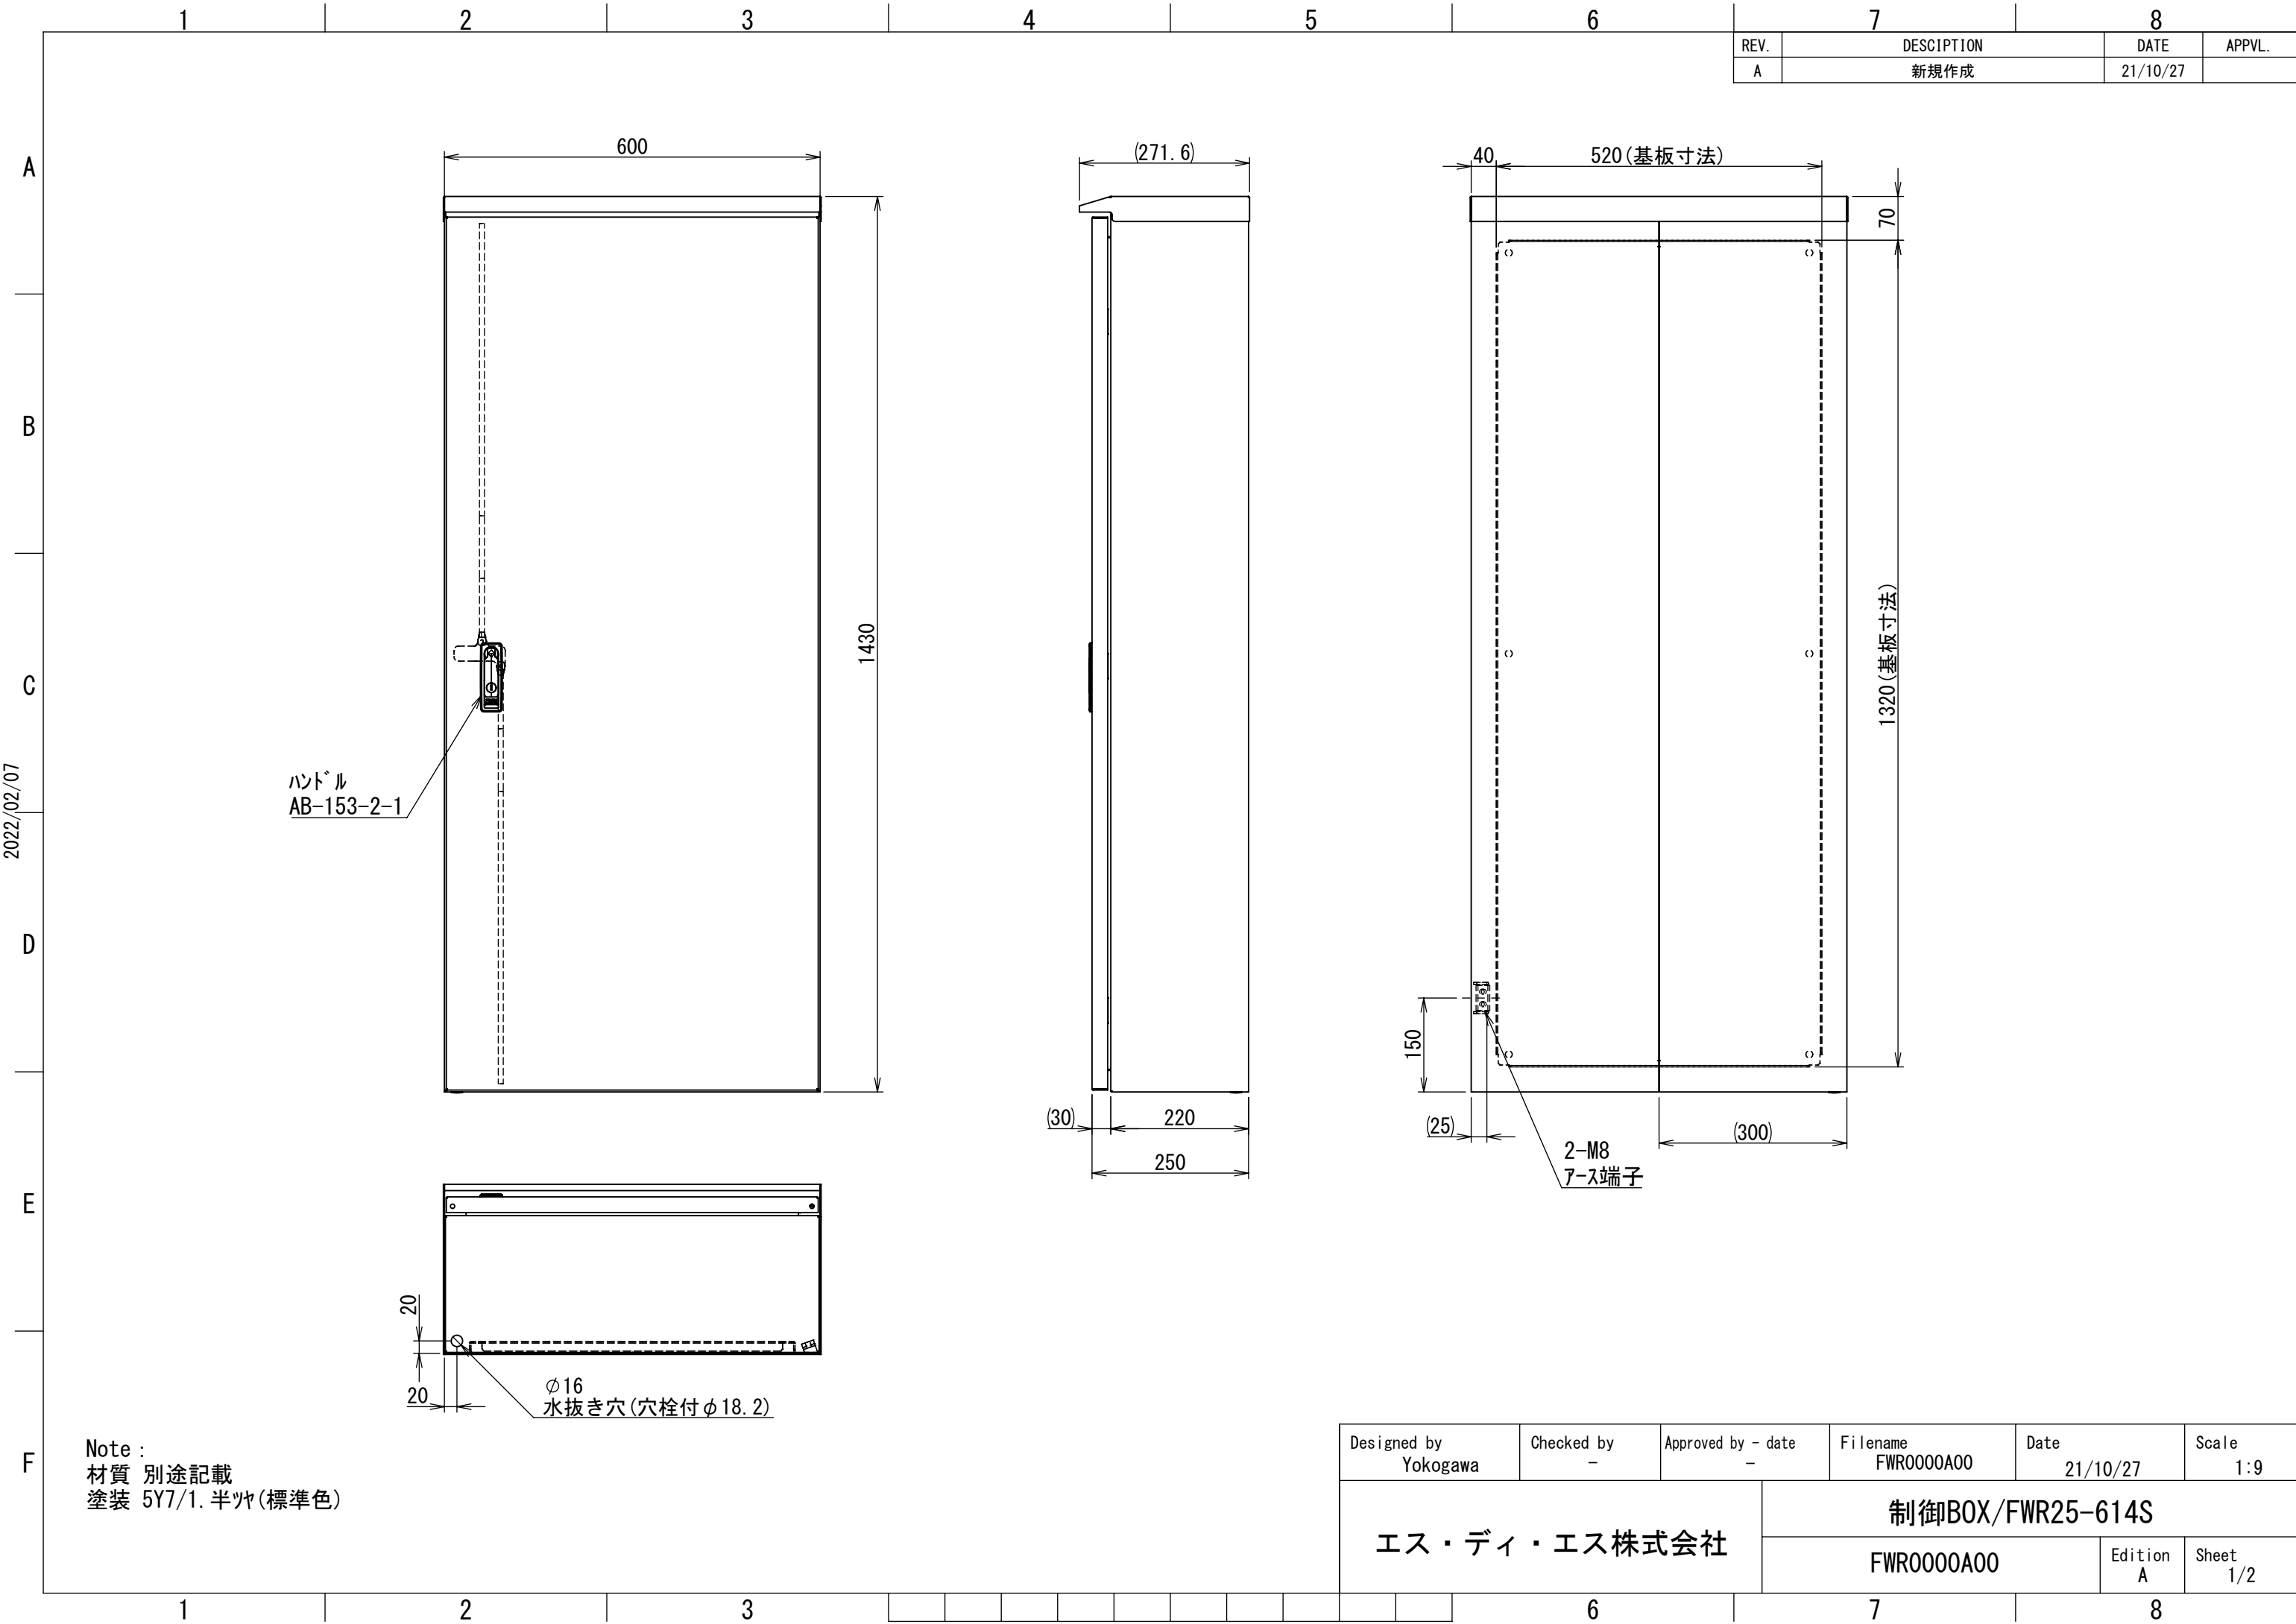

REV.	DESCRIPTION	DATE	APPL.
A	新規作成	21/10/27	

2022/02/07

Note :
 材質 別途記載
 塗装 5Y7/1. 半ツヤ(標準色)

Designed by Yokogawa	Checked by -	Approved by - date -	Filename FWR0000A00	Date 21/10/27	Scale 1:9
エス・ディ・エス株式会社			制御BOX/FWR25-614S		
			FWR0000A00	Edition A	Sheet 1/2

2022/02/07

断面図 A-A

DETAIL C
SCALE 1 : 2

DETAIL G
SCALE 1 : 2

DETAIL AE
SCALE 1 : 2

DETAIL D
SCALE 1 : 2

DETAIL AF
SCALE 1 : 2

断面図 B-B