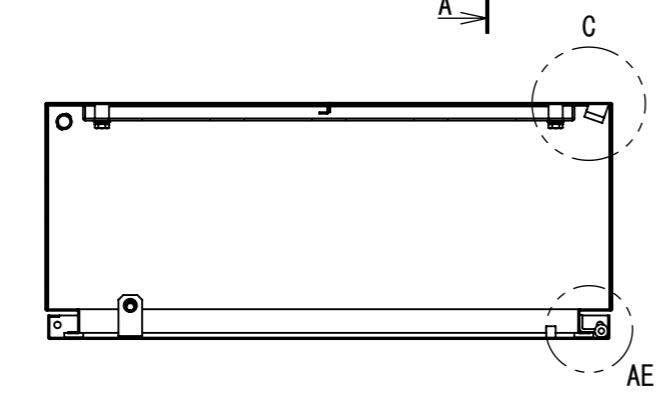

2022/02/03

Note :
材質 別途記載
塗装 5Y7/1. 半ツヤ(標準色)

Designed by Yokogawa	Checked by -	Approved by - date -	Filename FWR0000A00	Date 21/10/27	Scale 1:8
エス・ディ・エス株式会社			制御BOX/FWR25-610S		
			FWR0000A00	Edition A	Sheet 2/2