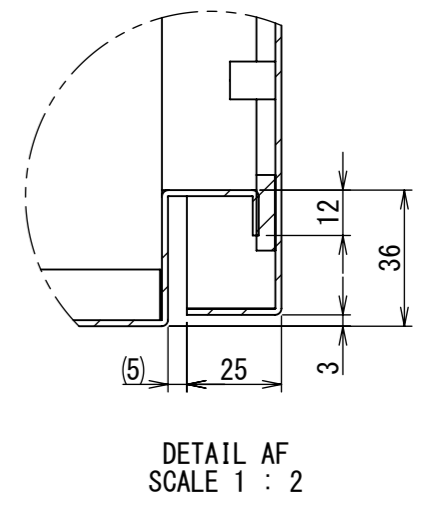

REV.	DESCRIPTION	DATE	APPL.
A	新規作成	21/10/27	

2022/02/03

Note :
 材質 別途記載
 塗装 5Y7/1. 半ツヤ(標準色)

Designed by Yokogawa	Checked by -	Approved by - date -	Filename FWR0000A00	Date 21/10/27	Scale 1:8
エス・ディ・エス株式会社			制御BOX/FWR25-610S		
			FWR0000A00	Edition A	Sheet 1/2

2022/02/03

Note :
 材質 別途記載
 塗装 5Y7/1. 半ツヤ(標準色)

Designed by Yokogawa	Checked by -	Approved by - date -	Filename FWR0000A00	Date 21/10/27	Scale 1:8
エス・ディ・エス株式会社			制御BOX/FWR25-610S		
			FWR0000A00	Edition A	Sheet 2/2