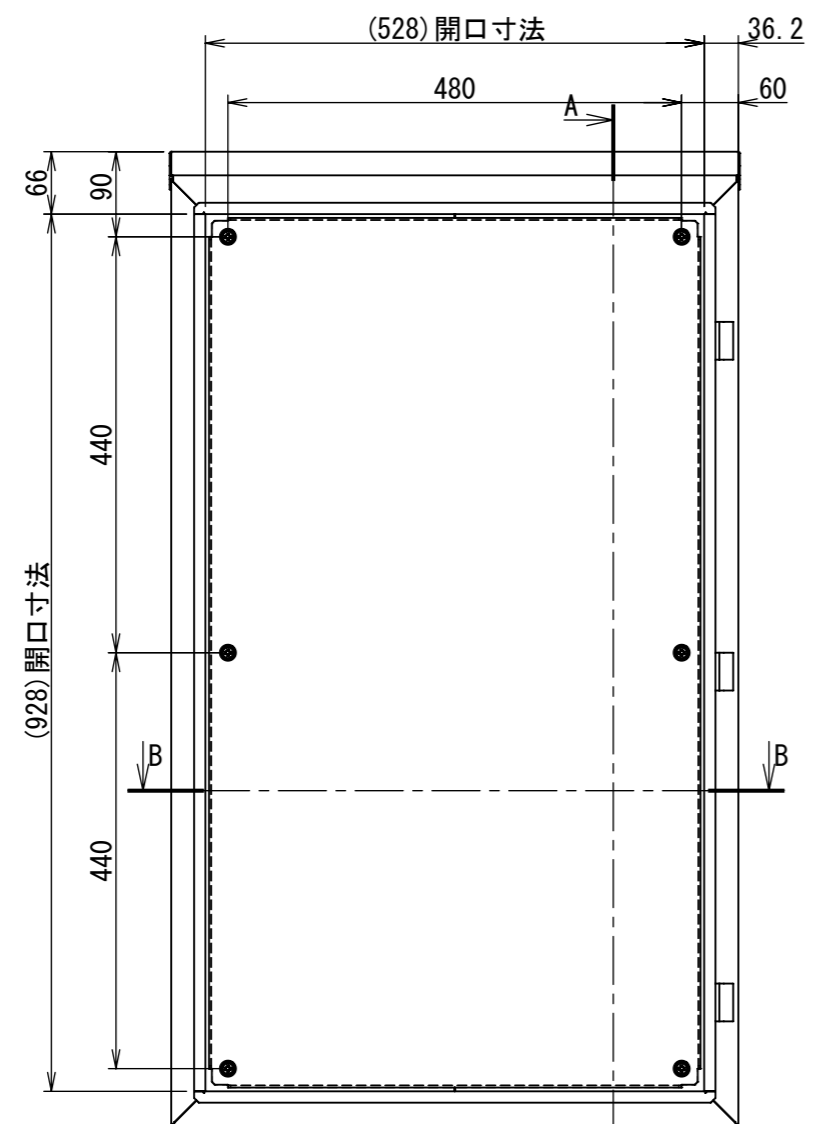

REV.	DESCRIPTION	DATE	APPL.
A	新規作成	21/10/27	

2022/02/03

Note :
 材質 別途記載
 塗装 5Y7/1. 半ツヤ(標準色)

Designed by Yokogawa	Checked by -	Approved by - date -	Filename FWR0000A00	Date 21/10/27	Scale 1:8
エス・ディ・エス株式会社			制御BOX/FWR25-610S		
			FWR0000A00	Edition A	Sheet 1/2

2022/02/03

Note :
 材質 別途記載
 塗装 5Y7/1. 半ツヤ(標準色)

Designed by Yokogawa	Checked by -	Approved by - date -	Filename FWR0000A00	Date 21/10/27	Scale 1:8
エス・ディ・エス株式会社			制御BOX/FWR25-610S		
			FWR0000A00	Edition A	Sheet 2/2