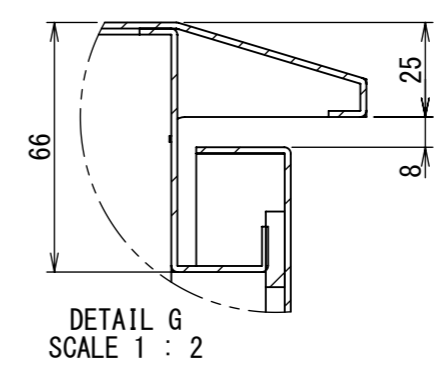

2022/02/03

Note :
材質 別途記載
塗装 5Y7/1. 半ツヤ(標準色)

Designed by Yokogawa	Checked by -	Approved by - date -	Filename FWR0000A00	Date 21/10/27	Scale 1:8
エス・ディ・エス株式会社			制御BOX/FWR25-610S		
			FWR0000A00	Edition A	Sheet 2/2