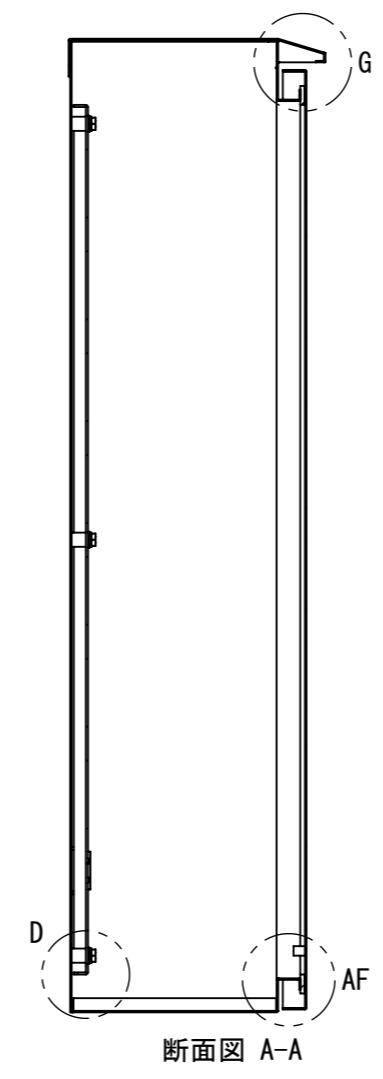

REV.	DESCRIPTION	DATE	APPL.
A	新規作成	21/10/27	

2022/02/03

Note :
 材質 別途記載
 塗装 5Y7/1. 半ツヤ(標準色)

Designed by Yokogawa	Checked by -	Approved by - date -	Filename FWR0000A00	Date 21/10/27	Scale 1:8
エス・ディ・エス株式会社			制御BOX/FWR25-610S		
			FWR0000A00	Edition A	Sheet 1/2

2022/02/03

Note :
 材質 別途記載
 塗装 5Y7/1. 半ツヤ(標準色)

Designed by Yokogawa	Checked by -	Approved by - date -	Filename FWR0000A00	Date 21/10/27	Scale 1:8
エス・ディ・エス株式会社			制御BOX/FWR25-610S		
			FWR0000A00	Edition A	Sheet 2/2