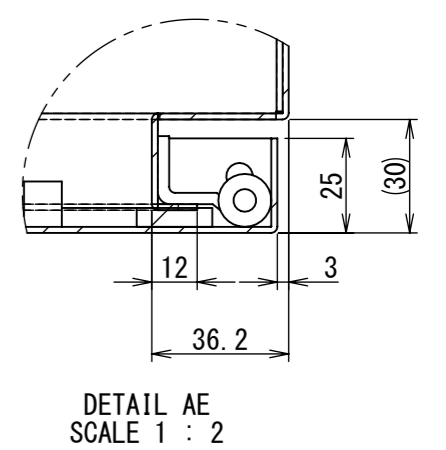

2022/02/03

Note :
材質 別途記載
塗装 5Y7/1. 半ツヤ(標準色)

Designed by Yokogawa	Checked by -	Approved by - date -	Filename FWR0000A00	Date 21/10/27	Scale 1:8
エス・ディ・エス株式会社			制御BOX/FWR25-610S		
			FWR0000A00	Edition A	Sheet 2/2