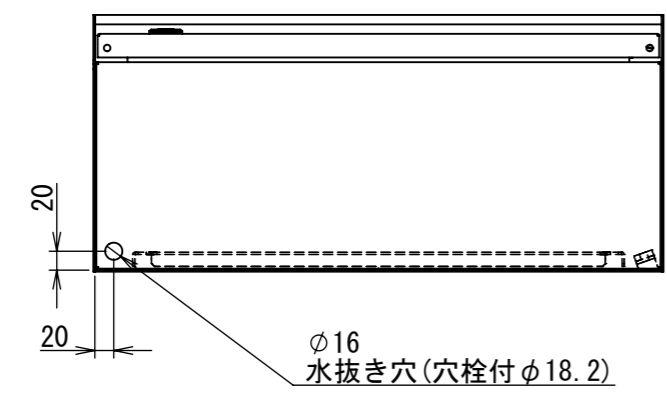

REV.	DESCRIPTION	DATE	APPL.
A	新規作成	21/10/27	

2022/02/03

Note :
 材質 別途記載
 塗装 5Y7/1. 半ツヤ(標準色)

Designed by Yokogawa	Checked by -	Approved by - date -	Filename FWR0000A00	Date 21/10/27	Scale 1:8
エス・ディ・エス株式会社			制御BOX/FWR25-610S		
			FWR0000A00	Edition A	Sheet 1/2

2022/02/03

Note :
 材質 別途記載
 塗装 5Y7/1. 半ツヤ(標準色)

Designed by Yokogawa	Checked by -	Approved by - date -	Filename FWR0000A00	Date 21/10/27	Scale 1:8
エス・ディ・エス株式会社			制御BOX/FWR25-610S		
			FWR0000A00	Edition A	Sheet 2/2