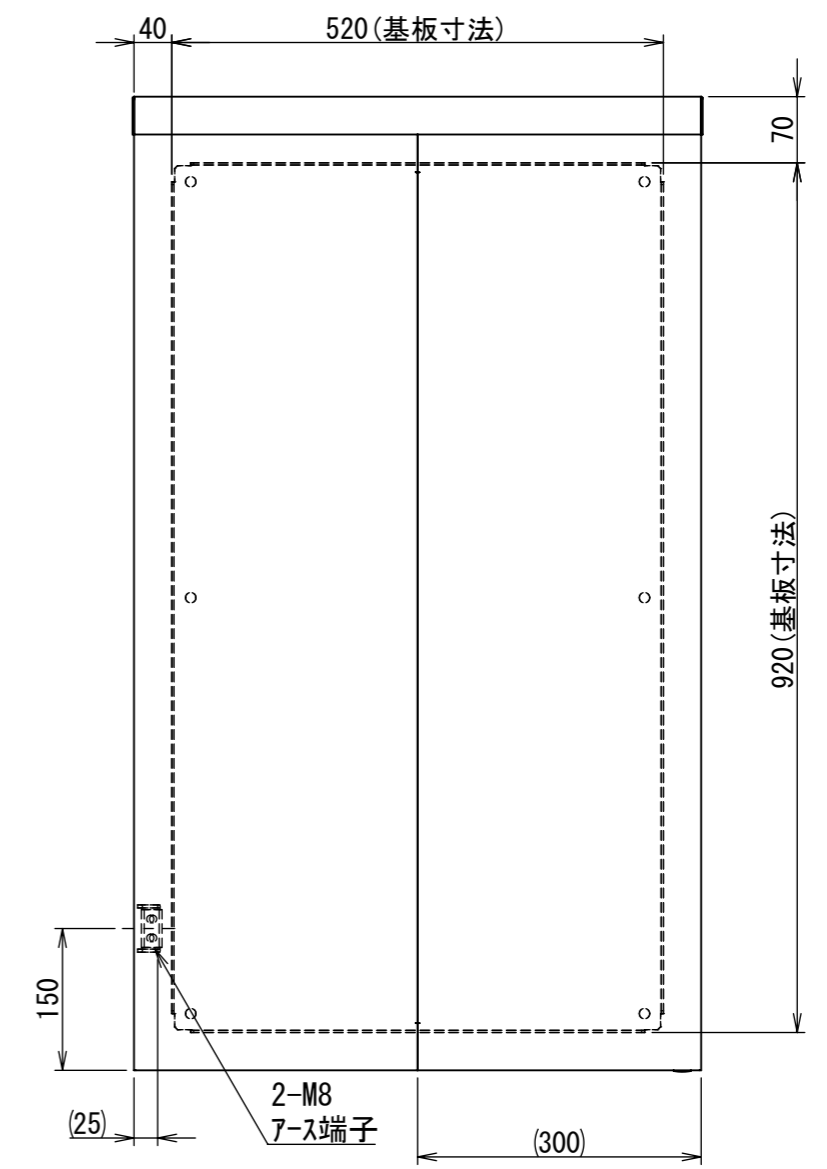

REV.	DESCRIPTION	DATE	APPL.
A	新規作成	21/10/27	

2022/02/03

Note :
 材質 別途記載
 塗装 5Y7/1. 半ツヤ(標準色)

Designed by Yokogawa	Checked by -	Approved by - date -	Filename FWR0000A00	Date 21/10/27	Scale 1:8
エス・ディ・エス株式会社			制御BOX/FWR25-610S		
			FWR0000A00	Edition A	Sheet 1/2

2022/02/03

Note :
 材質 別途記載
 塗装 5Y7/1. 半ツヤ(標準色)

Designed by Yokogawa	Checked by -	Approved by - date -	Filename FWR0000A00	Date 21/10/27	Scale 1:8
エス・ディ・エス株式会社			制御BOX/FWR25-610S		
			FWR0000A00	Edition A	Sheet 2/2