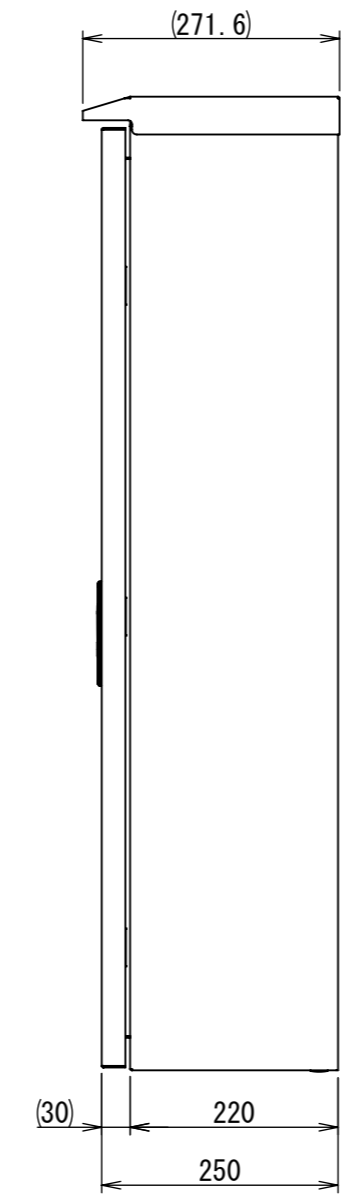

REV.	DESCRIPTION	DATE	APPL.
A	新規作成	21/10/27	

2022/02/03

Note :
 材質 別途記載
 塗装 5Y7/1. 半ツヤ(標準色)

Designed by Yokogawa	Checked by -	Approved by - date -	Filename FWR0000A00	Date 21/10/27	Scale 1:8
エス・ディ・エス株式会社			制御BOX/FWR25-610S		
			FWR0000A00	Edition A	Sheet 1/2

2022/02/03

Note :
 材質 別途記載
 塗装 5Y7/1. 半ツヤ(標準色)

Designed by Yokogawa	Checked by -	Approved by - date -	Filename FWR0000A00	Date 21/10/27	Scale 1:8
エス・ディ・エス株式会社			制御BOX/FWR25-610S		
			FWR0000A00	Edition A	Sheet 2/2