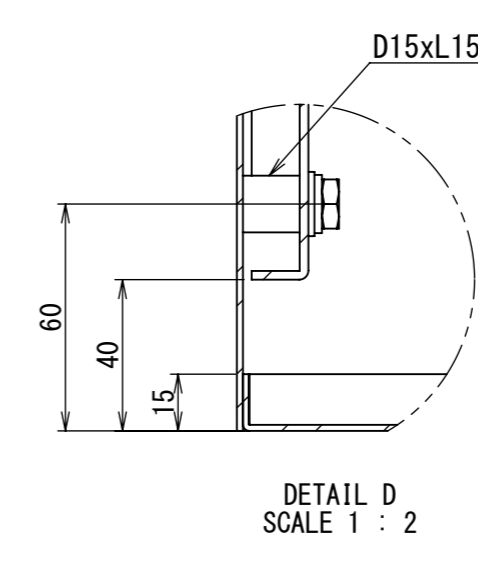

REV.	DESCRIPTION	DATE	APPL.
A	新規作成	21/10/27	

2022/02/03

Note :
 材質 別途記載
 塗装 5Y7/1. 半ツヤ(標準色)

Designed by Yokogawa	Checked by -	Approved by - date -	Filename FWR0000A00	Date 21/10/27	Scale 1:8
エス・ディ・エス株式会社			制御BOX/FWR25-610S		
			FWR0000A00	Edition A	Sheet 1/2

2022/02/03

Note :
 材質 別途記載
 塗装 5Y7/1. 半ツヤ(標準色)

Designed by Yokogawa	Checked by -	Approved by - date -	Filename FWR0000A00	Date 21/10/27	Scale 1:8
エス・ディ・エス株式会社			制御BOX/FWR25-610S		
			FWR0000A00	Edition A	Sheet 2/2