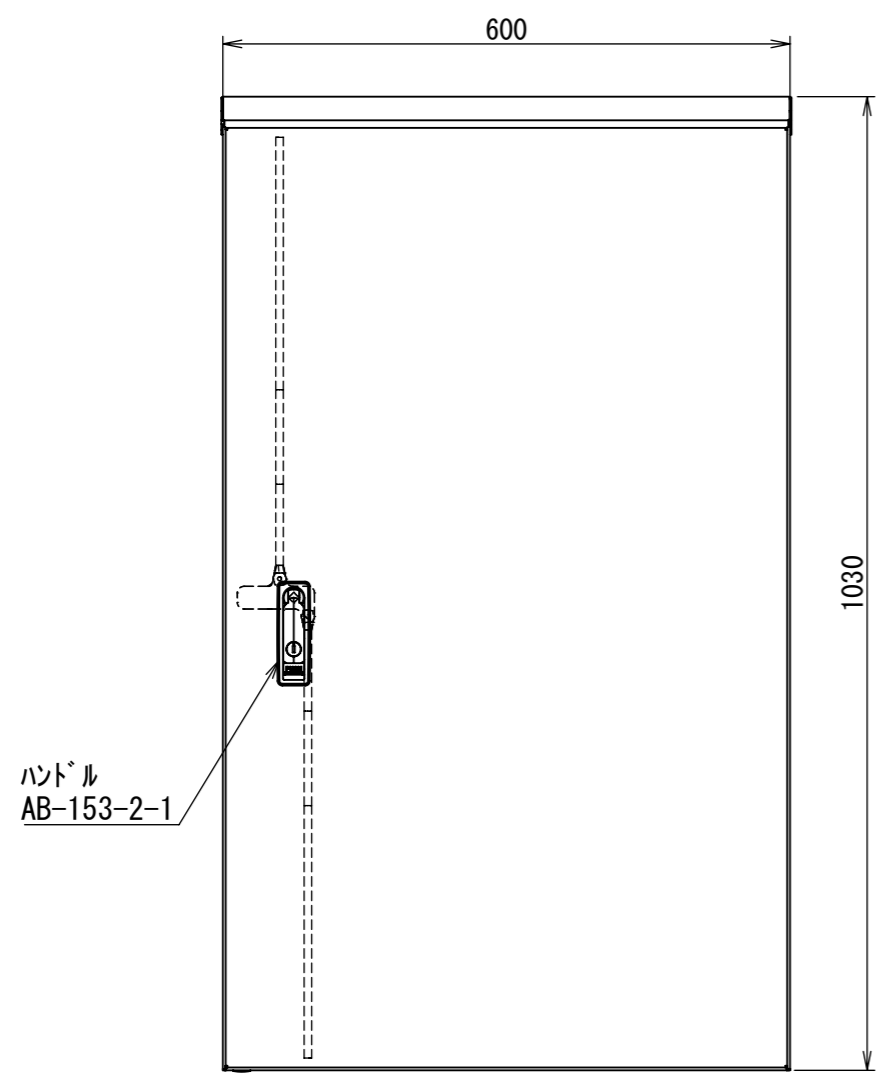

REV.	DESCRIPTION	DATE	APPL.
A	新規作成	21/10/27	

2022/02/03

Note :
 材質 別途記載
 塗装 5Y7/1. 半ツヤ(標準色)

Designed by Yokogawa	Checked by -	Approved by - date -	Filename FWR0000A00	Date 21/10/27	Scale 1:8
エス・ディ・エス株式会社			制御BOX/FWR25-610S		
			FWR0000A00	Edition A	Sheet 1/2