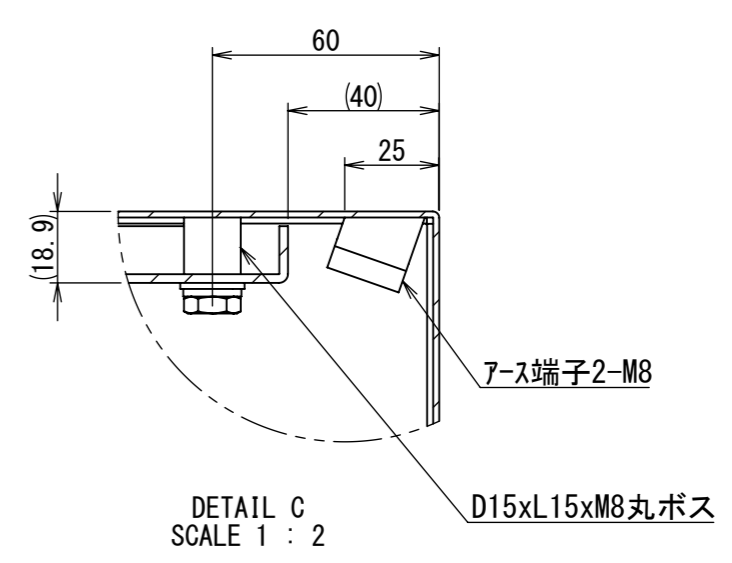

REV.	DESCRIPTION	DATE	APPL.
A	新規作成	21/10/27	

2022/02/03

Note :
 材質 別途記載
 塗装 5Y7/1. 半ツヤ(標準色)

Designed by Yokogawa	Checked by -	Approved by - date -	Filename FWR0000A00	Date 21/10/27	Scale 1:8
エス・ディ・エス株式会社			制御BOX/FWR25-610S		
			FWR0000A00	Edition A	Sheet 1/2

2022/02/03

Note :
 材質 別途記載
 塗装 5Y7/1. 半ツヤ(標準色)

Designed by Yokogawa	Checked by -	Approved by - date -	Filename FWR0000A00	Date 21/10/27	Scale 1:8
エス・ディ・エス株式会社			制御BOX/FWR25-610S		
			FWR0000A00	Edition A	Sheet 2/2