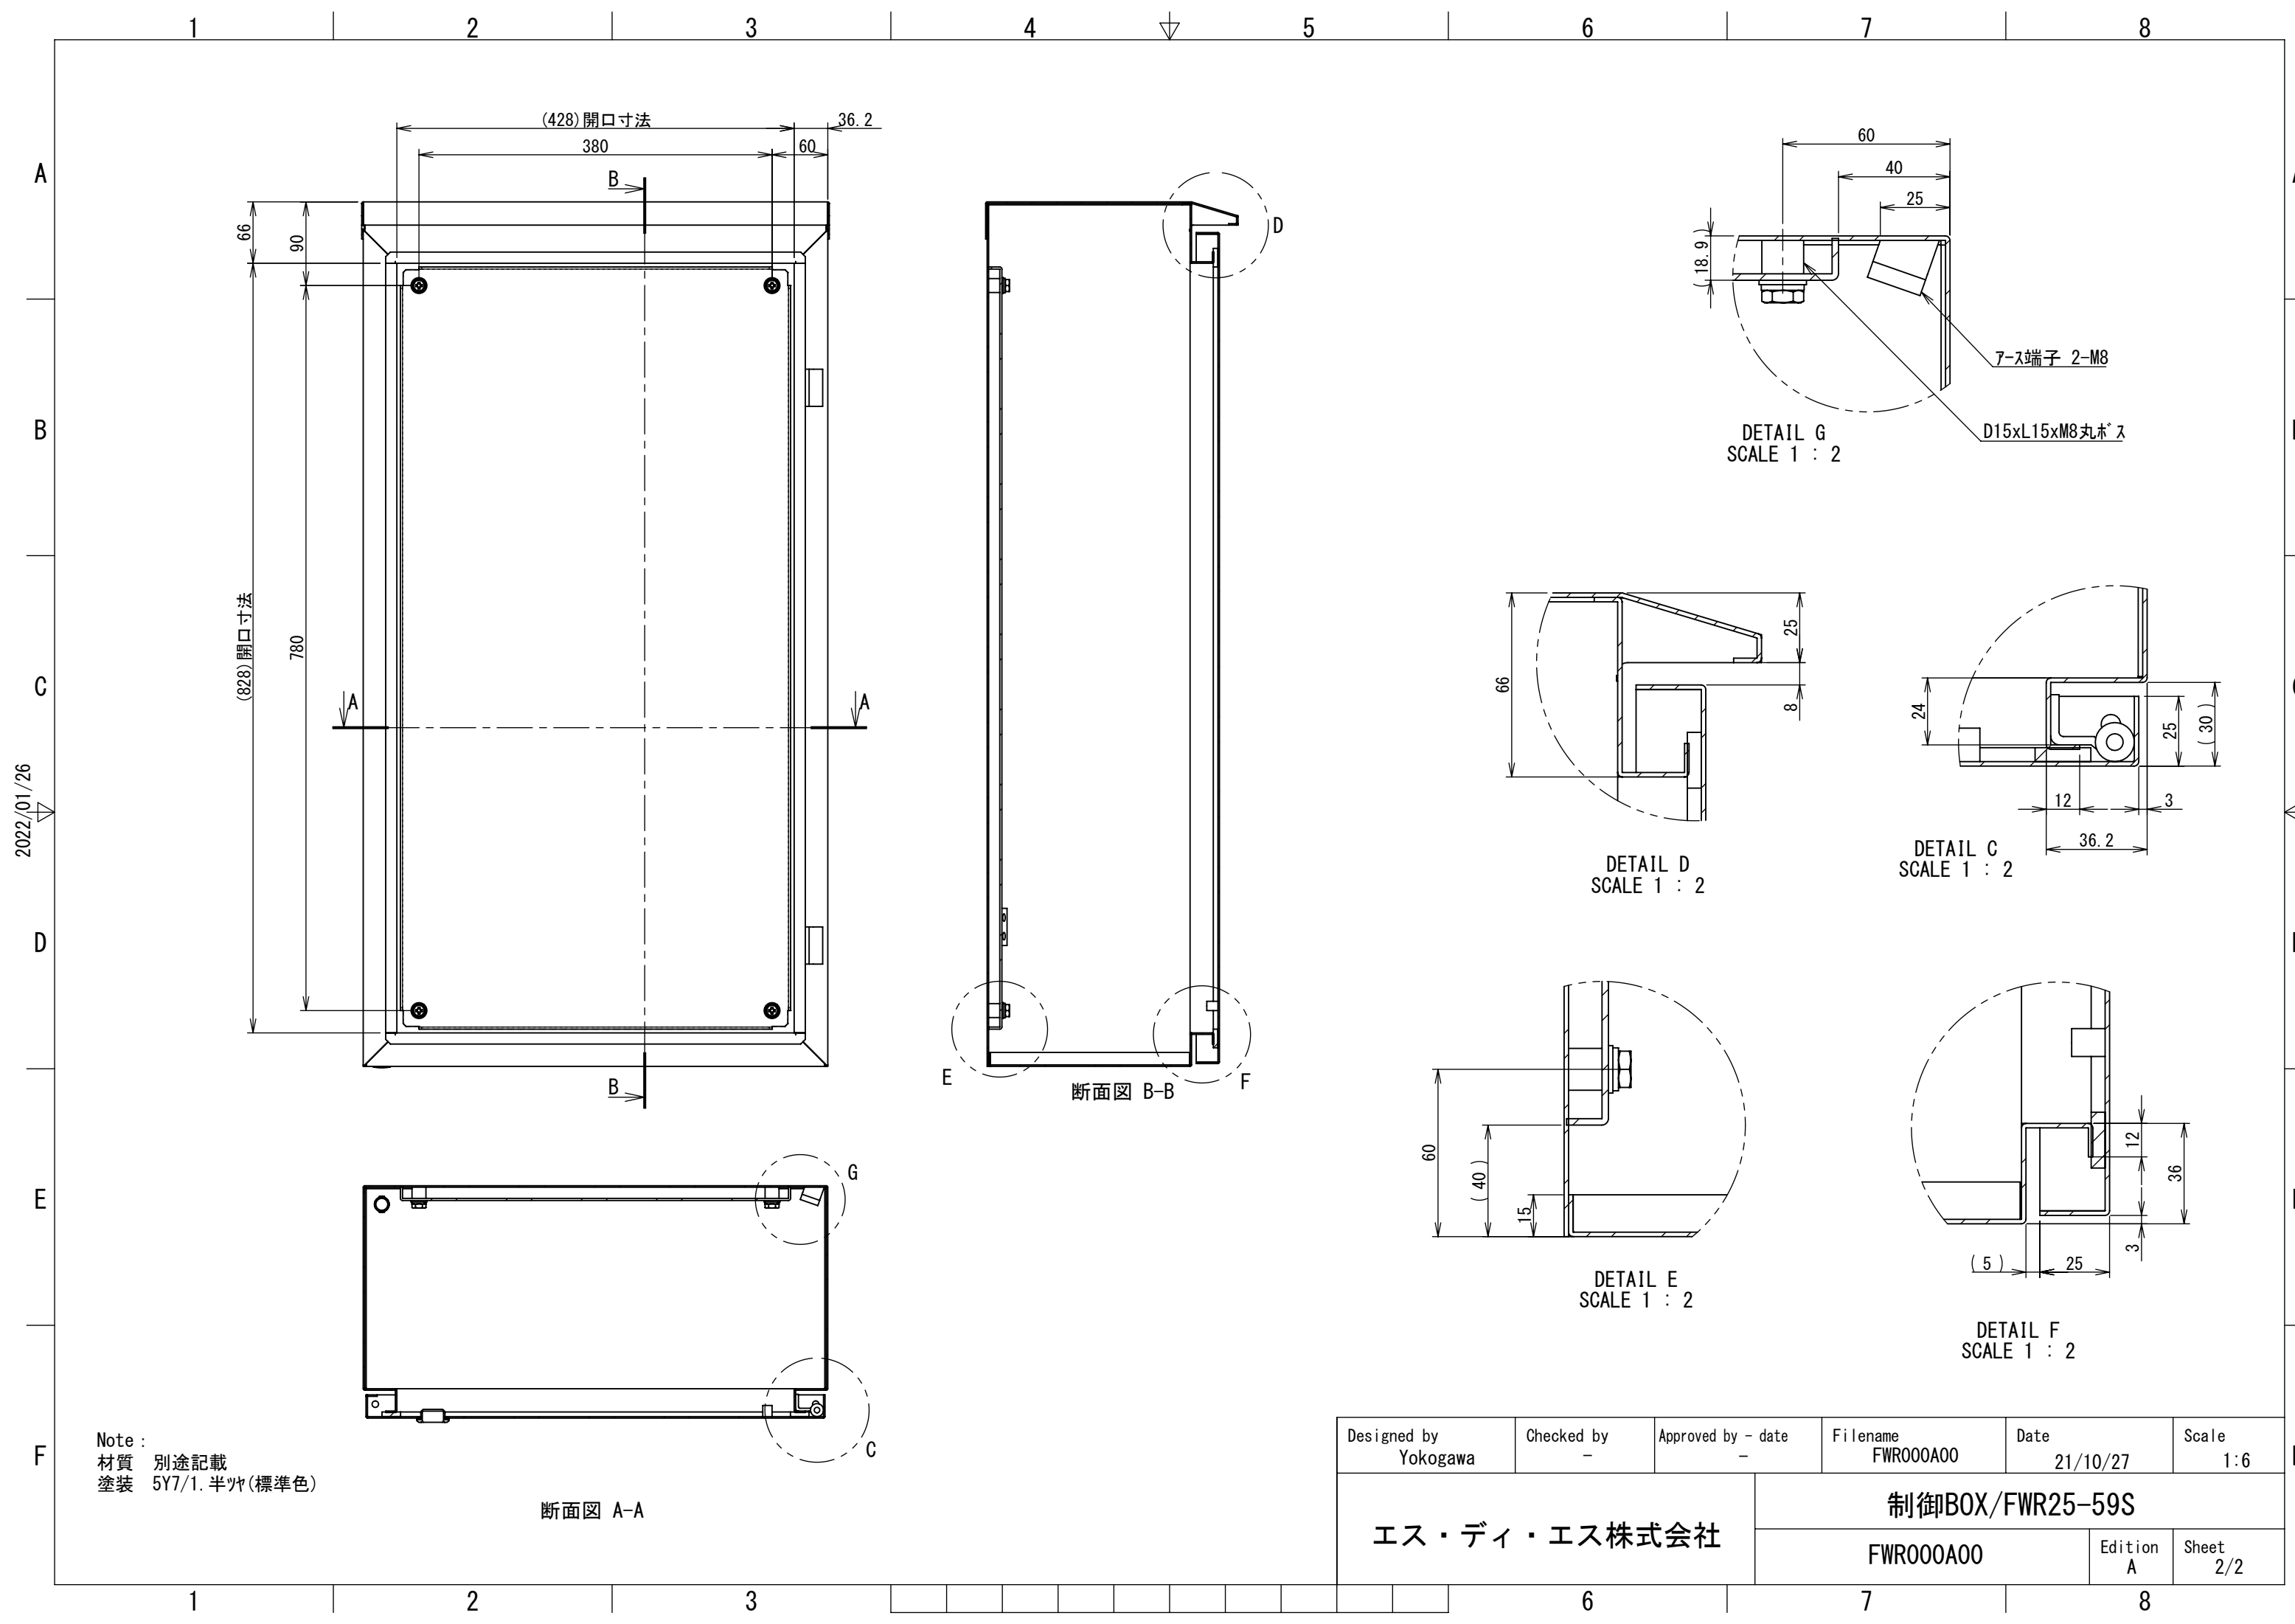

REV.	DESCRIPTION	DATE	APPL.
A	新規作成	21/10/27	

2022/01/26

Note :
 材質 別途記載
 塗装 5Y7/1. 半ツヤ(標準色)

Designed by Yokogawa	Checked by -	Approved by - date -	Filename FWR000A00	Date 21/10/27	Scale 1:6
エス・ディ・エス株式会社			制御BOX/FWR25-59S		
			FWR000A00	Edition A	Sheet 1/2

2022/01/26

Note :
 材質 別途記載
 塗装 5Y7/1. 半ツヤ (標準色)

Designed by Yokogawa	Checked by -	Approved by - date -	Filename FWR000A00	Date 21/10/27	Scale 1:6
エス・ディ・エス株式会社			制御BOX/FWR25-59S		
			FWR000A00	Edition A	Sheet 2/2