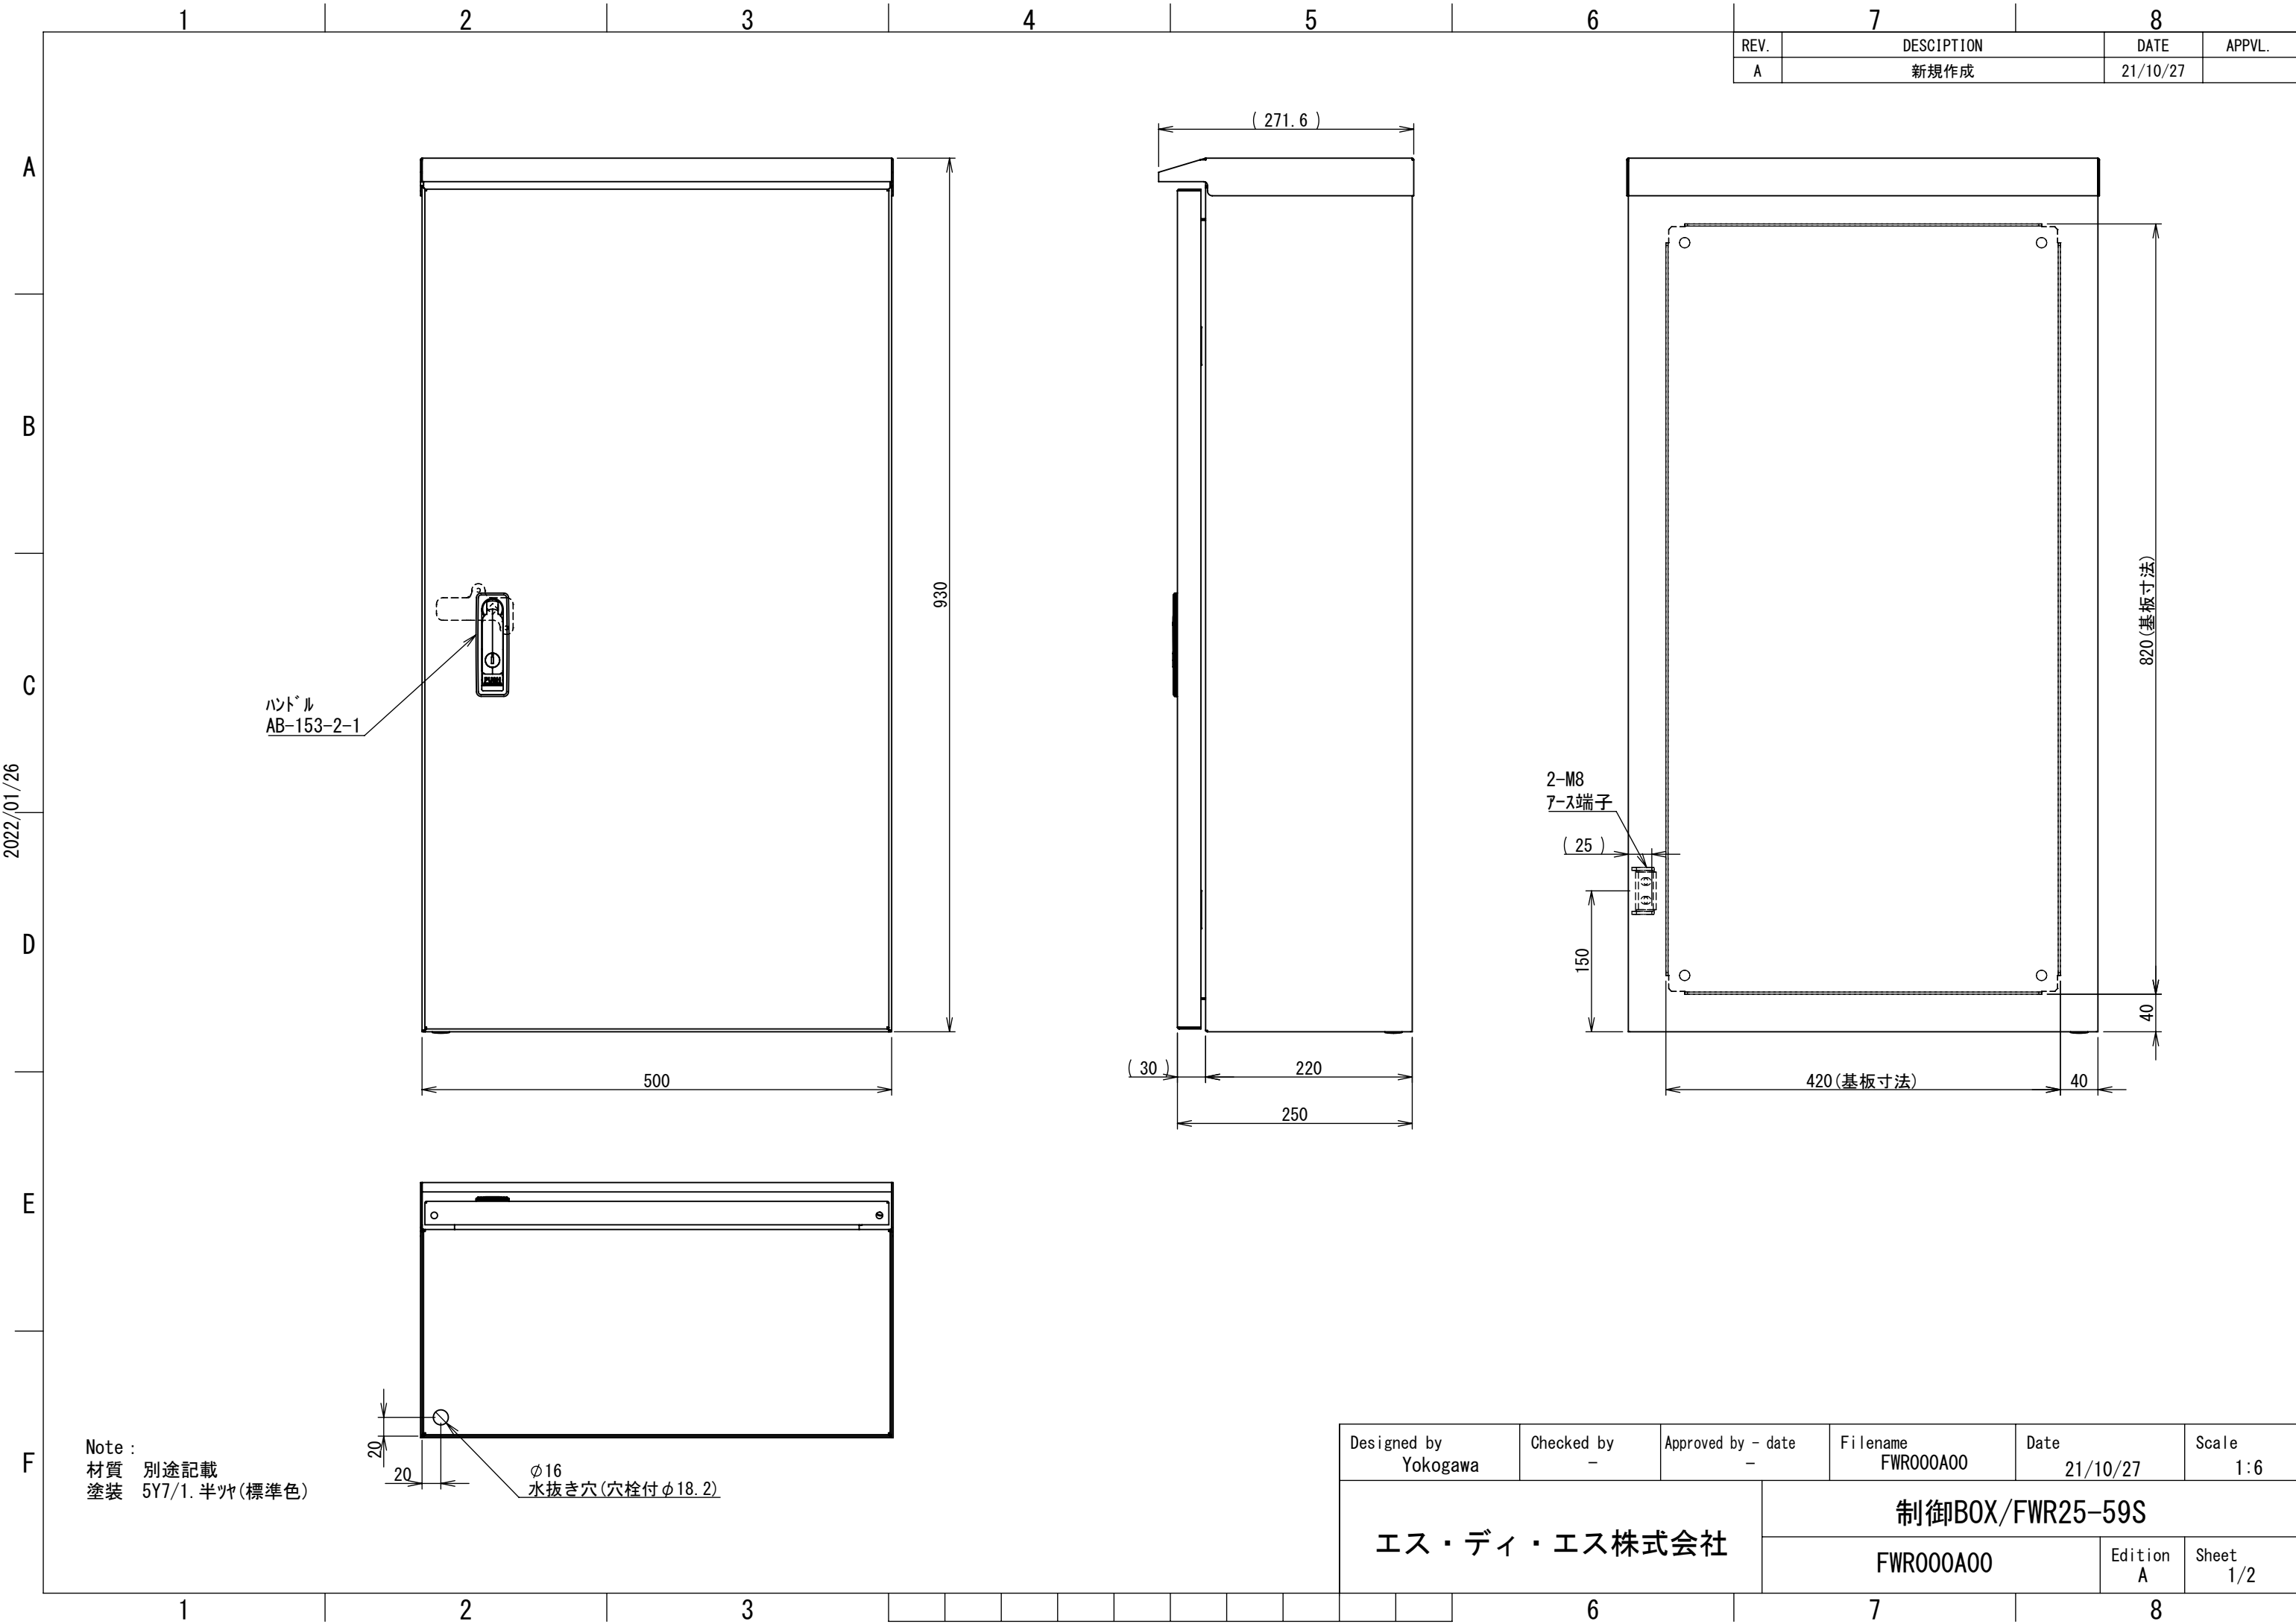

REV.	DESCRIPTION	DATE	APPL.
A	新規作成	21/10/27	

2022/01/26

Note :
 材質 別途記載
 塗装 5Y7/1. 半ツヤ(標準色)

Designed by Yokogawa	Checked by -	Approved by - date -	Filename FWR000A00	Date 21/10/27	Scale 1:6
エス・ディ・エス株式会社			制御BOX/FWR25-59S		
			FWR000A00	Edition A	Sheet 1/2

2022/01/26

Note :
 材質 別途記載
 塗装 5Y7/1. 半ツヤ (標準色)

Designed by Yokogawa	Checked by -	Approved by - date -	Filename FWR000A00	Date 21/10/27	Scale 1:6
エス・ディ・エス株式会社			制御BOX/FWR25-59S		
			FWR000A00	Edition A	Sheet 2/2