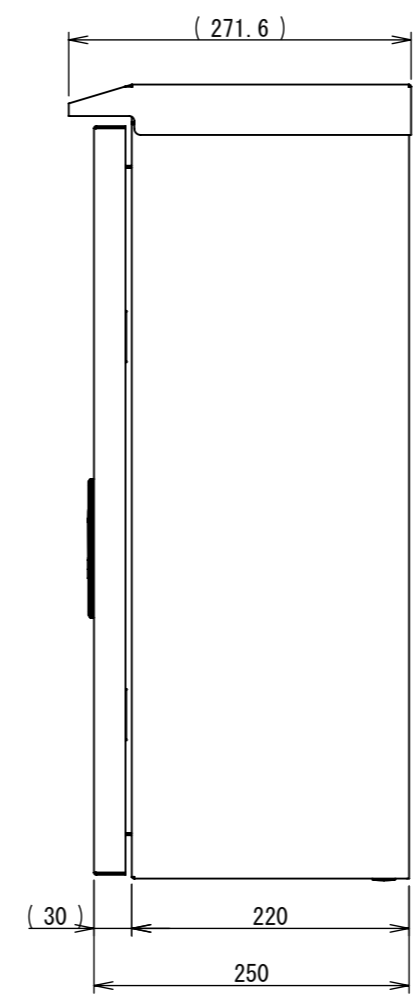

REV.	DESCRIPTION	DATE	APPVL.
A	新規作成	21/10/27	

Note :
材質 別途記載
塗装 5Y7/1. 半ツヤ(標準色)

Designed by Yokogawa	Checked by -	Approved by - date -	Filename FWR000A00	Date 21/10/27	Scale 1:6
エス・ディ・エス株式会社			制御BOX/FWR25-56S		
			FWR000A00	Edition A	Sheet 1/2

2022/01/26

2022/01/26

断面図 A-A

断面図 B-B

DETAIL G
SCALE 1 : 2

DETAIL D
SCALE 1 : 2

DETAIL C
SCALE 1 : 2

DETAIL E
SCALE 1 : 2

DETAIL F
SCALE 1 : 2

Note :
材質 別途記載
塗装 5Y7/1. 半ツヤ(標準色)

Designed by Yokogawa	Checked by -	Approved by - date -	Filename FWR000A00	Date 21/10/27	Scale 1:6
エス・ディ・エス株式会社			制御BOX/FWR25-56S		
			FWR000A00	Edition A	Sheet 2/2