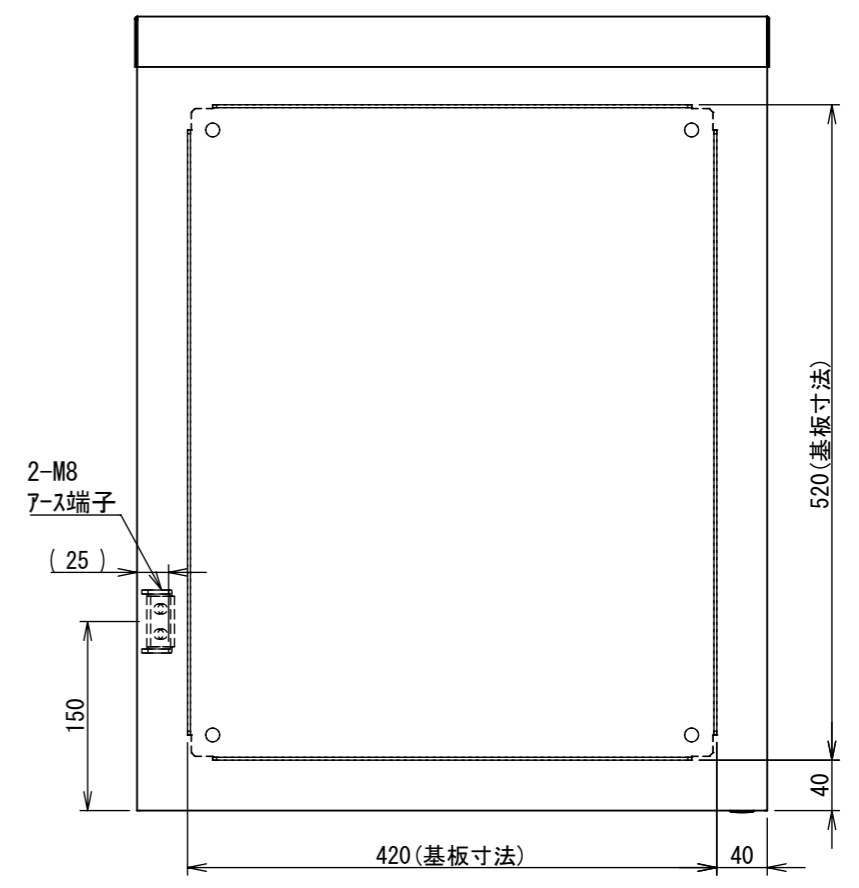

REV.	DESCRIPTION	DATE	APPVL.
A	新規作成	21/10/27	

Note :
材質 別途記載
塗装 5Y7/1. 半ツヤ(標準色)

Designed by Yokogawa	Checked by -	Approved by - date -	Filename FWR000A00	Date 21/10/27	Scale 1:6
エス・ディ・エス株式会社			制御BOX/FWR25-56S		
			FWR000A00	Edition A	Sheet 1/2

2022/01/26

2022/01/26

断面図 A-A

断面図 B-B

DETAIL G
SCALE 1 : 2

DETAIL D
SCALE 1 : 2

DETAIL C
SCALE 1 : 2

DETAIL E
SCALE 1 : 2

DETAIL F
SCALE 1 : 2

Note :
材質 別途記載
塗装 5Y7/1. 半ツヤ(標準色)

Designed by Yokogawa	Checked by -	Approved by - date -	Filename FWR000A00	Date 21/10/27	Scale 1:6
エス・ディ・エス株式会社			制御BOX/FWR25-56S		
			FWR000A00	Edition A	Sheet 2/2