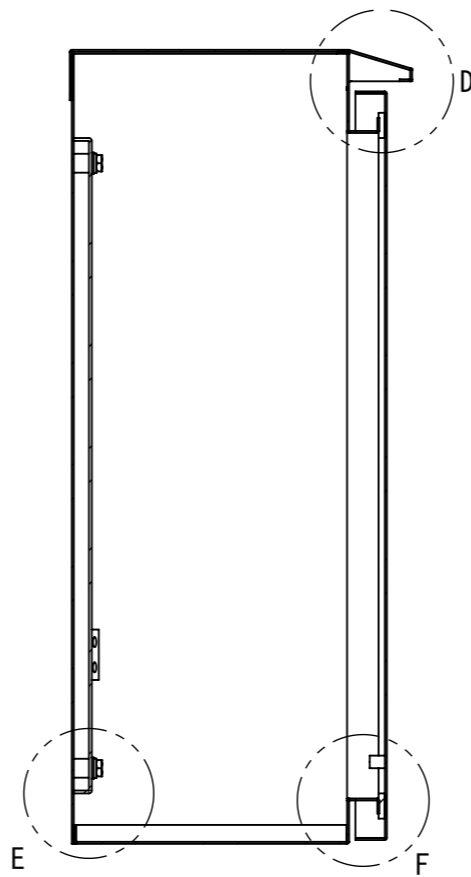

REV.	DESCRIPTION	DATE	APPVL.
A	新規作成	21/10/27	

Note :
材質 別途記載
塗装 5Y7/1. 半ツヤ(標準色)

Designed by Yokogawa	Checked by -	Approved by - date -	Filename FWR000A00	Date 21/10/27	Scale 1:6
エス・ディ・エス株式会社			制御BOX/FWR25-56S		
			FWR000A00	Edition A	Sheet 1/2

2022/01/26

2022/01/26

断面図 A-A

断面図 B-B

DETAIL G
SCALE 1 : 2

DETAIL D
SCALE 1 : 2

DETAIL C
SCALE 1 : 2

DETAIL E
SCALE 1 : 2

DETAIL F
SCALE 1 : 2

Note :
材質 別途記載
塗装 5Y7/1. 半ツヤ(標準色)

Designed by Yokogawa	Checked by -	Approved by - date -	Filename FWR000A00	Date 21/10/27	Scale 1:6
エス・ディ・エス株式会社			制御BOX/FWR25-56S		
			FWR000A00	Edition A	Sheet 2/2