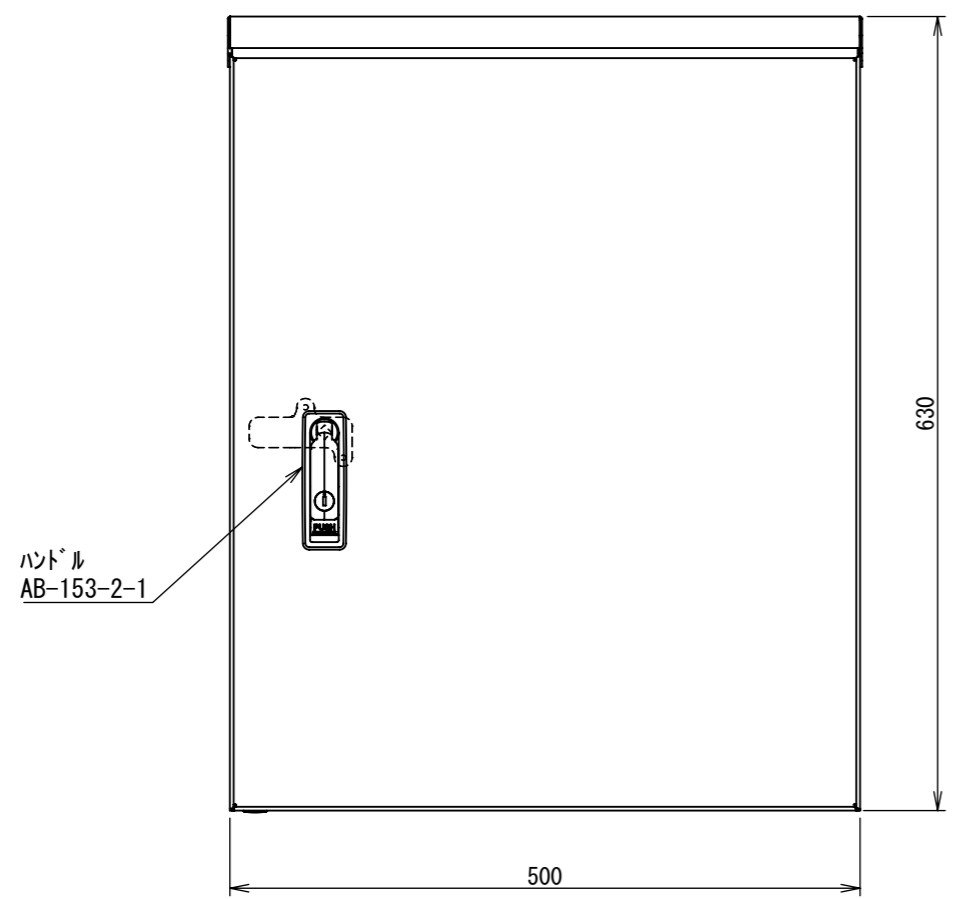

REV.	DESCRIPTION	DATE	APPVL.
A	新規作成	21/10/27	

Note :
材質 別途記載
塗装 5Y7/1. 半ツヤ(標準色)

Designed by Yokogawa	Checked by -	Approved by - date -	Filename FWR000A00	Date 21/10/27	Scale 1:6
エス・ディ・エス株式会社			制御BOX/FWR25-56S		
			FWR000A00	Edition A	Sheet 1/2

2022/01/26

2022/01/26

断面図 A-A

断面図 B-B

DETAIL G
SCALE 1 : 2

DETAIL D
SCALE 1 : 2

DETAIL C
SCALE 1 : 2

DETAIL E
SCALE 1 : 2