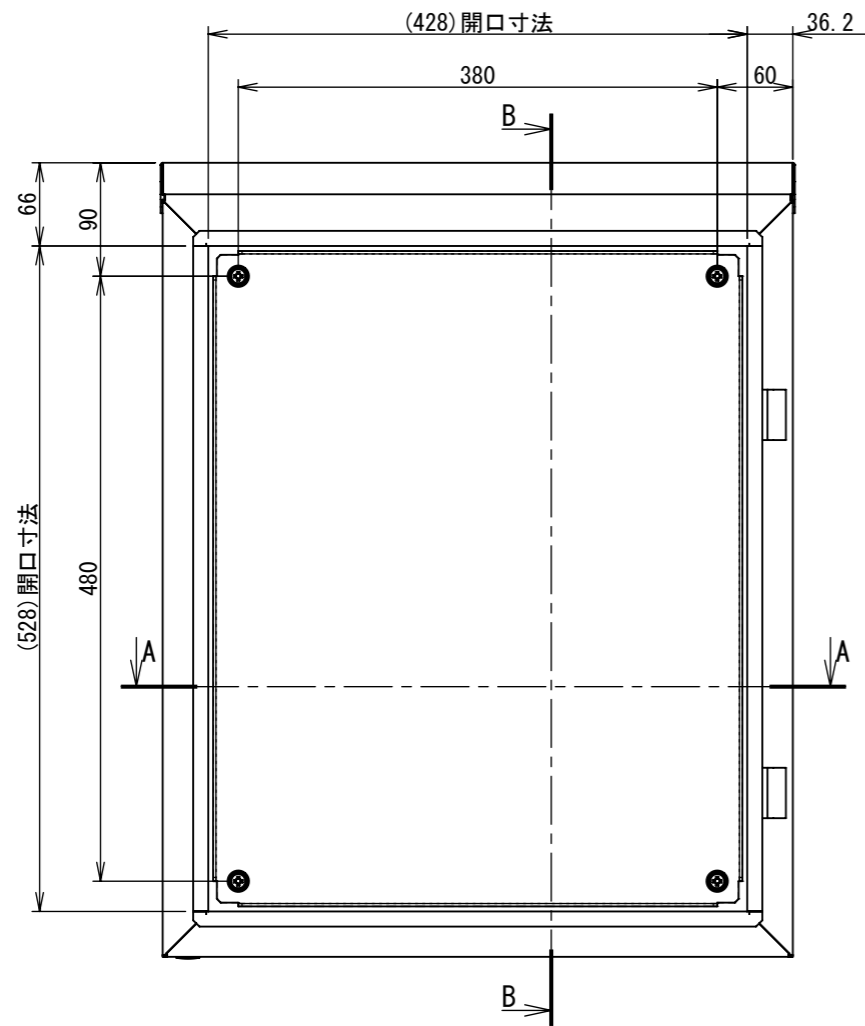

REV.	DESCRIPTION	DATE	APPVL.
A	新規作成	21/10/27	

Note :
材質 別途記載
塗装 5Y7/1. 半ツヤ(標準色)

Designed by Yokogawa	Checked by -	Approved by - date -	Filename FWR000A00	Date 21/10/27	Scale 1:6
エス・ディ・エス株式会社			制御BOX/FWR25-56S		
			FWR000A00	Edition A	Sheet 1/2

2022/01/26

2022/01/26

断面図 A-A

断面図 B-B

DETAIL G
SCALE 1 : 2

DETAIL D
SCALE 1 : 2

DETAIL C
SCALE 1 : 2

DETAIL E
SCALE 1 : 2

DETAIL F
SCALE 1 : 2

Note :
材質 別途記載
塗装 5Y7/1. 半ツヤ(標準色)

Designed by Yokogawa	Checked by -	Approved by - date -	Filename FWR000A00	Date 21/10/27	Scale 1:6
エス・ディ・エス株式会社			制御BOX/FWR25-56S		
			FWR000A00	Edition A	Sheet 2/2