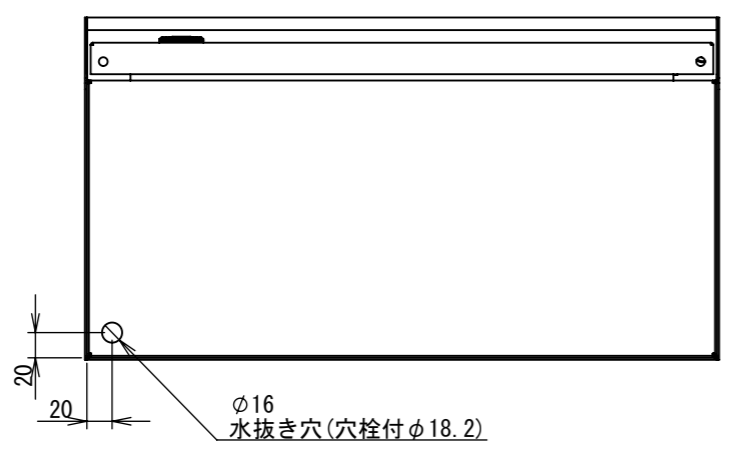

REV.	DESCRIPTION	DATE	APPVL.
A	新規作成	21/10/27	

Note :
材質 別途記載
塗装 5Y7/1. 半ツヤ(標準色)

Designed by Yokogawa	Checked by -	Approved by - date -	Filename FWR000A00	Date 21/10/27	Scale 1:6
エス・ディ・エス株式会社			制御BOX/FWR25-56S		
			FWR000A00	Edition A	Sheet 1/2