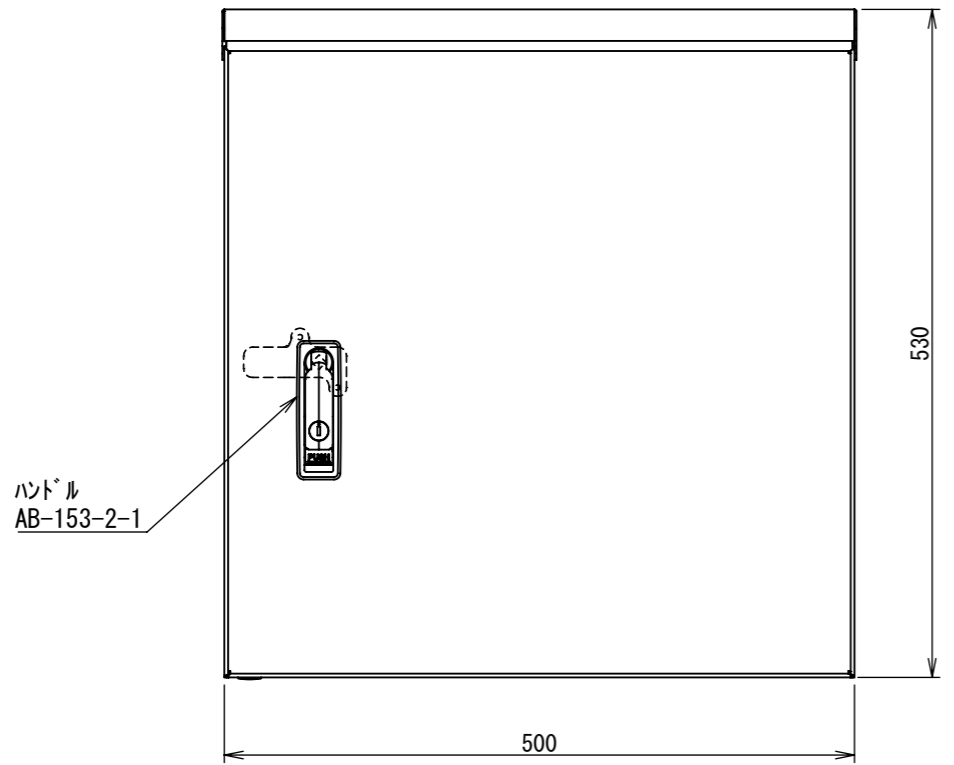

REV.	DESCRIPTION	DATE	APPVL.
A	新規作成	21/10/27	

Note :
材質 別途記載
塗装 5Y7/1. 半ツヤ(標準色)

Designed by Yokogawa	Checked by -	Approved by - date -	Filename FWR000A00	Date 21/10/27	Scale 1:6
エス・ディ・エス株式会社			制御BOX/FWR25-55S		
			FWR000A00	Edition A	Sheet 1/2

2022/01/26

2022/01/26

断面図 B-B

断面図 A-A

Note :
 材質 別途記載
 塗装 5Y7/1. 半ツヤ(標準色)

DETAIL G
SCALE 1 : 2

DETAIL D
SCALE 1 : 2

DETAIL C
SCALE 1 : 2