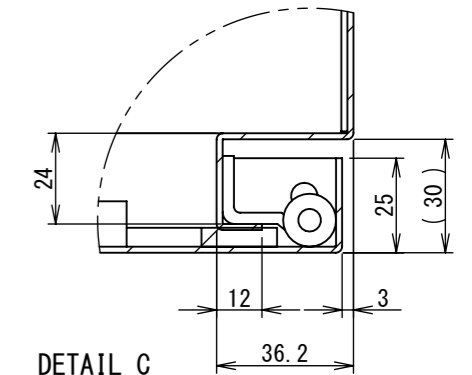

2022/01/26

2022/01/26

断面図 B-B

断面図 A-A

Note :
 材質 別途記載
 塗装 5Y7/1. 半ツヤ(標準色)

DETAIL G
SCALE 1 : 2

DETAIL D
SCALE 1 : 2

DETAIL C
SCALE 1 : 2

DETAIL E
SCALE 1 : 2

DETAIL F
SCALE 1 : 2

Designed by Yokogawa	Checked by -	Approved by - date -	Filename FWR000A00	Date 21/10/27	Scale 1:6
エス・ディ・エス株式会社			制御BOX/FWR25-55S		
			FWR000A00	Edition A	Sheet 2/2