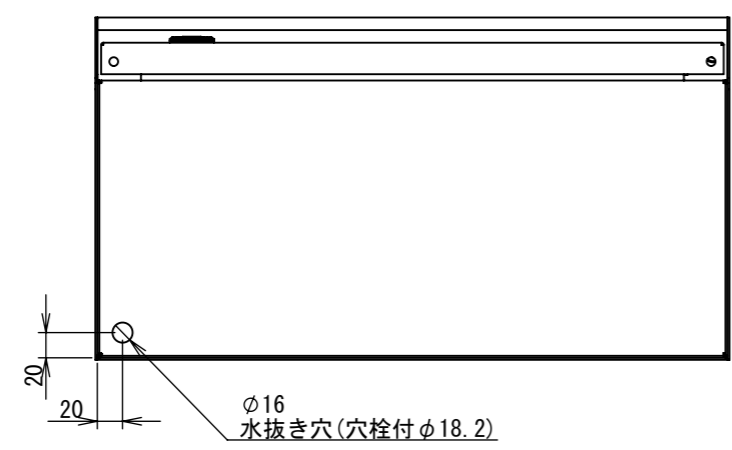

REV.	DESCRIPTION	DATE	APPVL.
A	新規作成	21/10/27	

Note :
材質 別途記載
塗装 5Y7/1. 半ツヤ(標準色)

Designed by Yokogawa	Checked by -	Approved by - date -	Filename FWR000A00	Date 21/10/27	Scale 1:6
エス・ディ・エス株式会社			制御BOX/FWR25-55S		
			FWR000A00	Edition A	Sheet 1/2