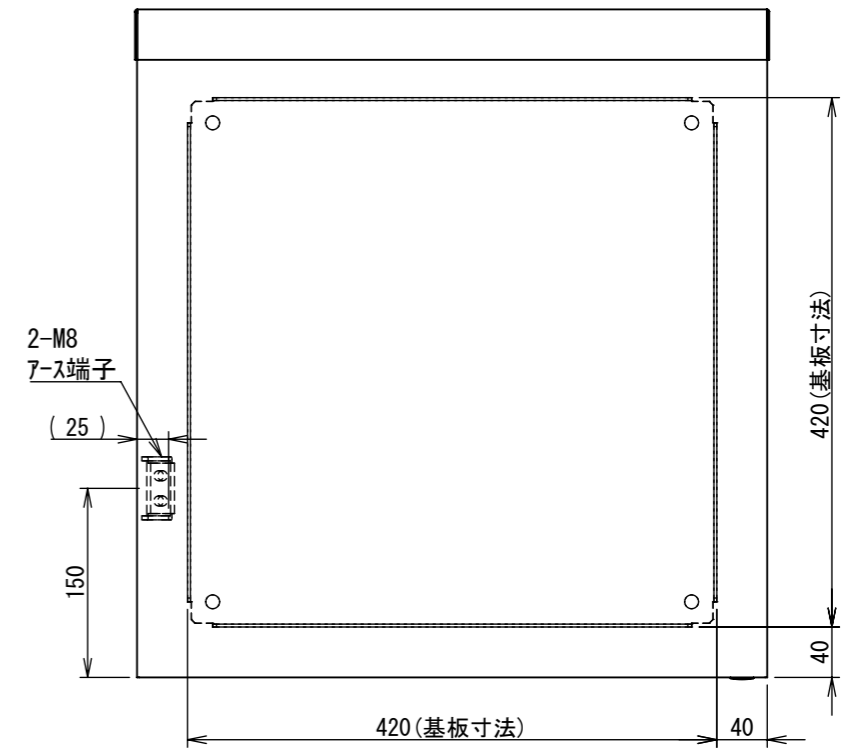

REV.	DESCRIPTION	DATE	APPVL.
A	新規作成	21/10/27	

Note :
材質 別途記載
塗装 5Y7/1. 半ツヤ(標準色)

Designed by Yokogawa	Checked by -	Approved by - date -	Filename FWR000A00	Date 21/10/27	Scale 1:6
エス・ディ・エス株式会社			制御BOX/FWR25-55S		
			FWR000A00	Edition A	Sheet 1/2

2022/01/26

2022/01/26

断面図 B-B

断面図 A-A

Note :
 材質 別途記載
 塗装 5Y7/1. 半ツヤ(標準色)

DETAIL G
SCALE 1 : 2

DETAIL D
SCALE 1 : 2

DETAIL C
SCALE 1 : 2

DETAIL E
SCALE 1 : 2

DETAIL F
SCALE 1 : 2

Designed by Yokogawa	Checked by -	Approved by - date -	Filename FWR000A00	Date 21/10/27	Scale 1:6
エス・ディ・エス株式会社			制御BOX/FWR25-55S		
			FWR000A00	Edition A	Sheet 2/2