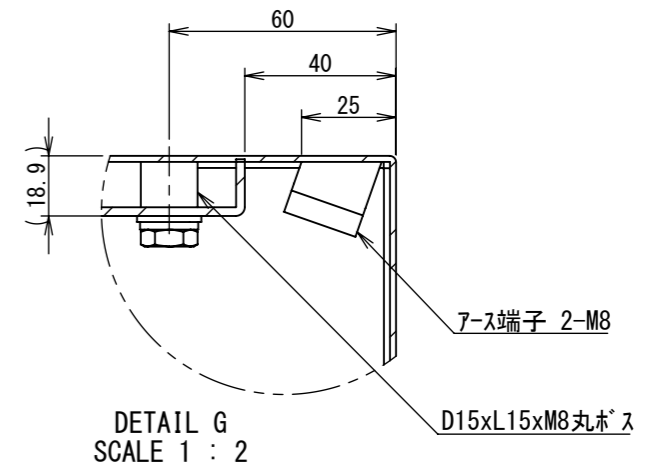

2022/01/26

2022/01/26

断面図 B-B

断面図 A-A

Note :
 材質 別途記載
 塗装 5Y7/1. 半ツヤ(標準色)

DETAIL G
SCALE 1 : 2

DETAIL D
SCALE 1 : 2

DETAIL C
SCALE 1 : 2

DETAIL E
SCALE 1 : 2

DETAIL F
SCALE 1 : 2

Designed by Yokogawa	Checked by -	Approved by - date -	Filename FWR000A00	Date 21/10/27	Scale 1:6
エス・ディ・エス株式会社			制御BOX/FWR25-55S		
			FWR000A00	Edition A	Sheet 2/2