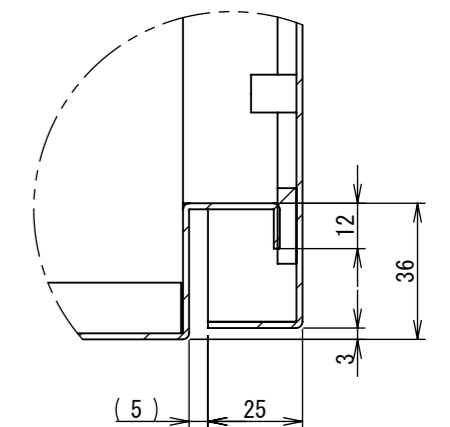

2022/01/26

2022/01/26

断面図 B-B

断面図 A-A

Note :
 材質 別途記載
 塗装 5Y7/1. 半ツヤ(標準色)

DETAIL G
SCALE 1 : 2

DETAIL D
SCALE 1 : 2

DETAIL C
SCALE 1 : 2

DETAIL E
SCALE 1 : 2

DETAIL F
SCALE 1 : 2

Designed by Yokogawa	Checked by -	Approved by - date -	Filename FWR000A00	Date 21/10/27	Scale 1:6
エス・ディ・エス株式会社			制御BOX/FWR25-55S		
			FWR000A00	Edition A	Sheet 2/2