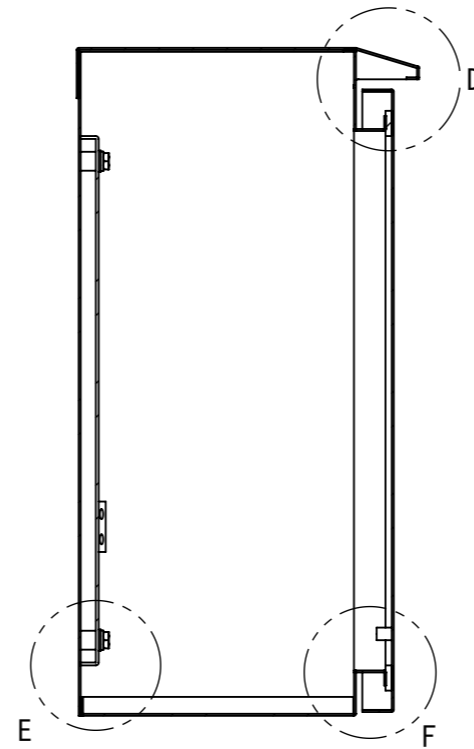

REV.	DESCRIPTION	DATE	APPVL.
A	新規作成	21/10/27	

Note :
材質 別途記載
塗装 5Y7/1. 半ツヤ(標準色)

Designed by Yokogawa	Checked by -	Approved by - date -	Filename FWR000A00	Date 21/10/27	Scale 1:6
エス・ディ・エス株式会社			制御BOX/FWR25-55S		
			FWR000A00	Edition A	Sheet 1/2

2022/01/26

2022/01/26

断面図 B-B

断面図 A-A

Note :
 材質 別途記載
 塗装 5Y7/1. 半ツヤ(標準色)

DETAIL G
SCALE 1 : 2

DETAIL D
SCALE 1 : 2

DETAIL C
SCALE 1 : 2

DETAIL E
SCALE 1 : 2

DETAIL F
SCALE 1 : 2

Designed by Yokogawa	Checked by -	Approved by - date -	Filename FWR000A00	Date 21/10/27	Scale 1:6
エス・ディ・エス株式会社			制御BOX/FWR25-55S		
			FWR000A00	Edition A	Sheet 2/2