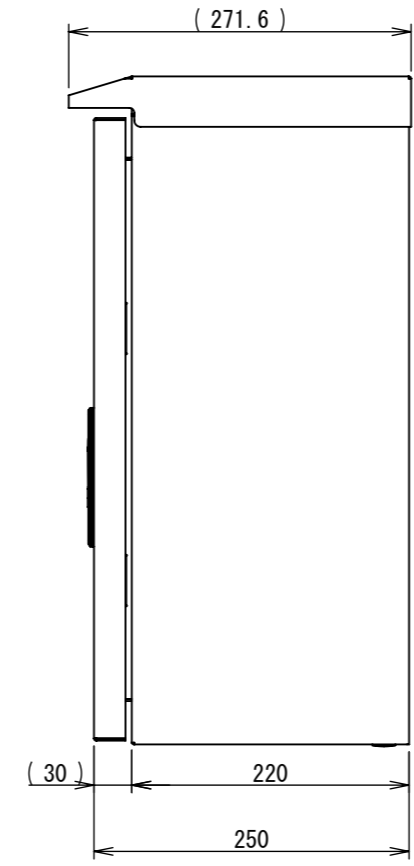

REV.	DESCRIPTION	DATE	APPVL.
A	新規作成	21/10/27	

Note :
材質 別途記載
塗装 5Y7/1. 半ツヤ(標準色)

Designed by Yokogawa	Checked by -	Approved by - date -	Filename FWR000A00	Date 21/10/27	Scale 1:6
エス・ディ・エス株式会社			制御BOX/FWR25-55S		
			FWR000A00	Edition A	Sheet 1/2

2022/01/26

2022/01/26

断面図 B-B

断面図 A-A

Note :
 材質 別途記載
 塗装 5Y7/1. 半ツヤ(標準色)

DETAIL G
SCALE 1 : 2

DETAIL D
SCALE 1 : 2

DETAIL C
SCALE 1 : 2

DETAIL E
SCALE 1 : 2

DETAIL F
SCALE 1 : 2

Designed by Yokogawa	Checked by -	Approved by - date -	Filename FWR000A00	Date 21/10/27	Scale 1:6
エス・ディ・エス株式会社			制御BOX/FWR25-55S		
			FWR000A00	Edition A	Sheet 2/2