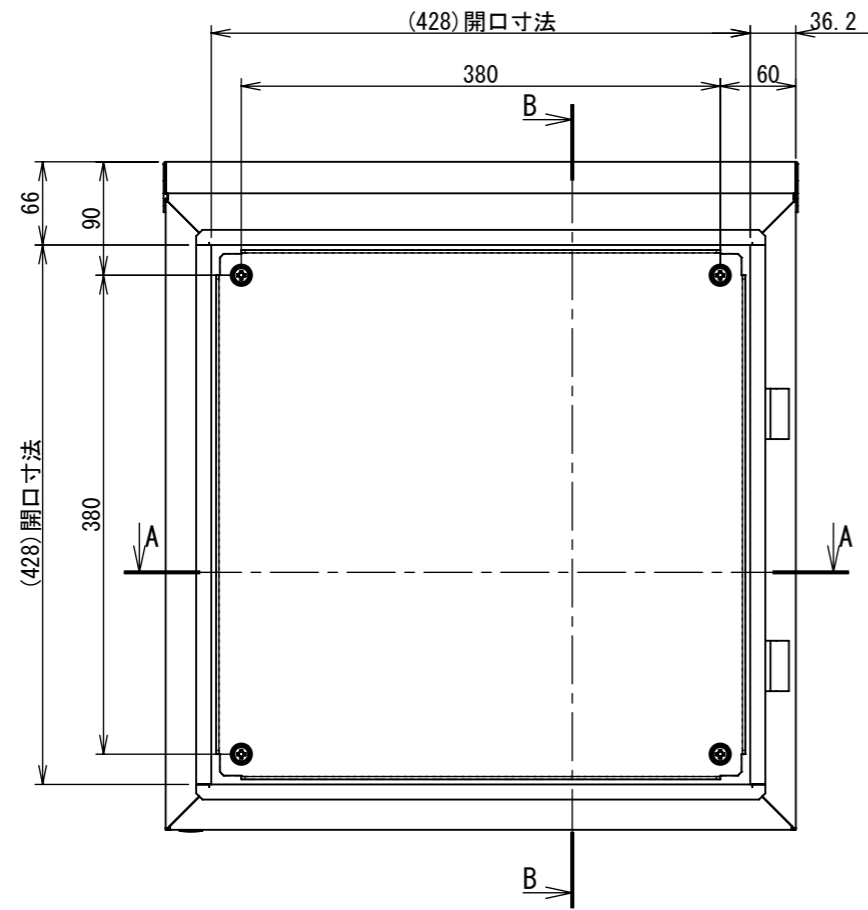

REV.	DESCRIPTION	DATE	APPVL.
A	新規作成	21/10/27	

Note :
材質 別途記載
塗装 5Y7/1. 半ツヤ(標準色)

Designed by Yokogawa	Checked by -	Approved by - date -	Filename FWR000A00	Date 21/10/27	Scale 1:6
エス・ディ・エス株式会社			制御BOX/FWR25-55S		
			FWR000A00	Edition A	Sheet 1/2

2022/01/26

2022/01/26

断面図 B-B

断面図 A-A

Note :
 材質 別途記載
 塗装 5Y7/1. 半ツヤ(標準色)

DETAIL G
SCALE 1 : 2

DETAIL D
SCALE 1 : 2

DETAIL C
SCALE 1 : 2

DETAIL E
SCALE 1 : 2

DETAIL F
SCALE 1 : 2

Designed by Yokogawa	Checked by -	Approved by - date -	Filename FWR000A00	Date 21/10/27	Scale 1:6
エス・ディ・エス株式会社			制御BOX/FWR25-55S		
			FWR000A00	Edition A	Sheet 2/2