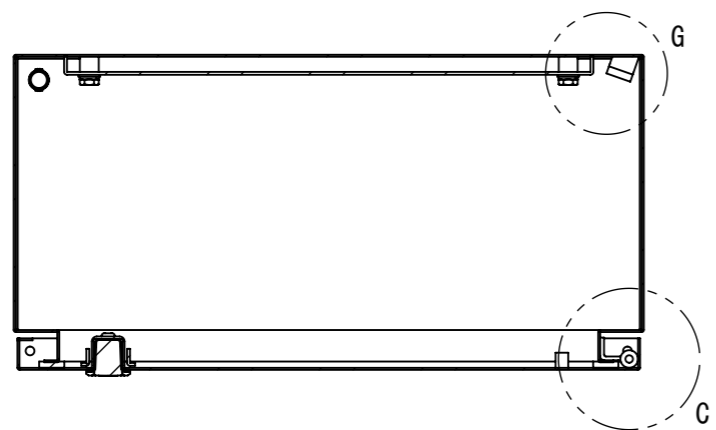

REV.	DESCRIPTION	DATE	APPVL.
A	新規作成	21/10/27	

Note :
材質 別途記載
塗装 5Y7/1. 半ツヤ(標準色)

Designed by Yokogawa	Checked by -	Approved by - date -	Filename FWR000A00	Date 21/10/27	Scale 1:6
エス・ディ・エス株式会社			制御BOX/FWR25-55S		
			FWR000A00	Edition A	Sheet 1/2

2022/01/26

2022/01/26

断面図 B-B

断面図 A-A

Note :
 材質 別途記載
 塗装 5Y7/1. 半ツヤ(標準色)

DETAIL G
SCALE 1 : 2

DETAIL D
SCALE 1 : 2

DETAIL C
SCALE 1 : 2