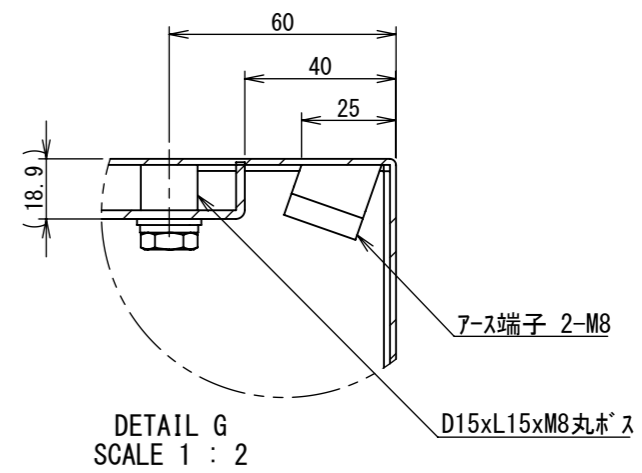

REV.	DESCRIPTION	DATE	APPVL.
A	新規作成	21/10/27	

2022/01/26

A  
B  
C  
D  
E  
F

Note :  
材質 別途記載  
塗装 5Y7/1. 半ツヤ(標準色)

Designed by Yokogawa	Checked by -	Approved by - date -	Filename FWR000A00	Date 21/10/27	Scale 1:6
エス・ディ・エス株式会社			制御BOX/FWR25-49S		
			FWR000A00	Edition A	Sheet 1/2

1 2 3 4 5 6 7 8

断面図 B-B

断面図 A-A

Note :  
 材質 別途記載  
 塗装 5Y7/1. 半ツヤ (標準色)

Designed by Yokogawa	Checked by -	Approved by - date -	Filename FWR000A00	Date 21/10/27	Scale 1:6
エス・ディ・エス株式会社			制御BOX/FWR25-49S		
			FWR000A00	Edition A	Sheet 2/2