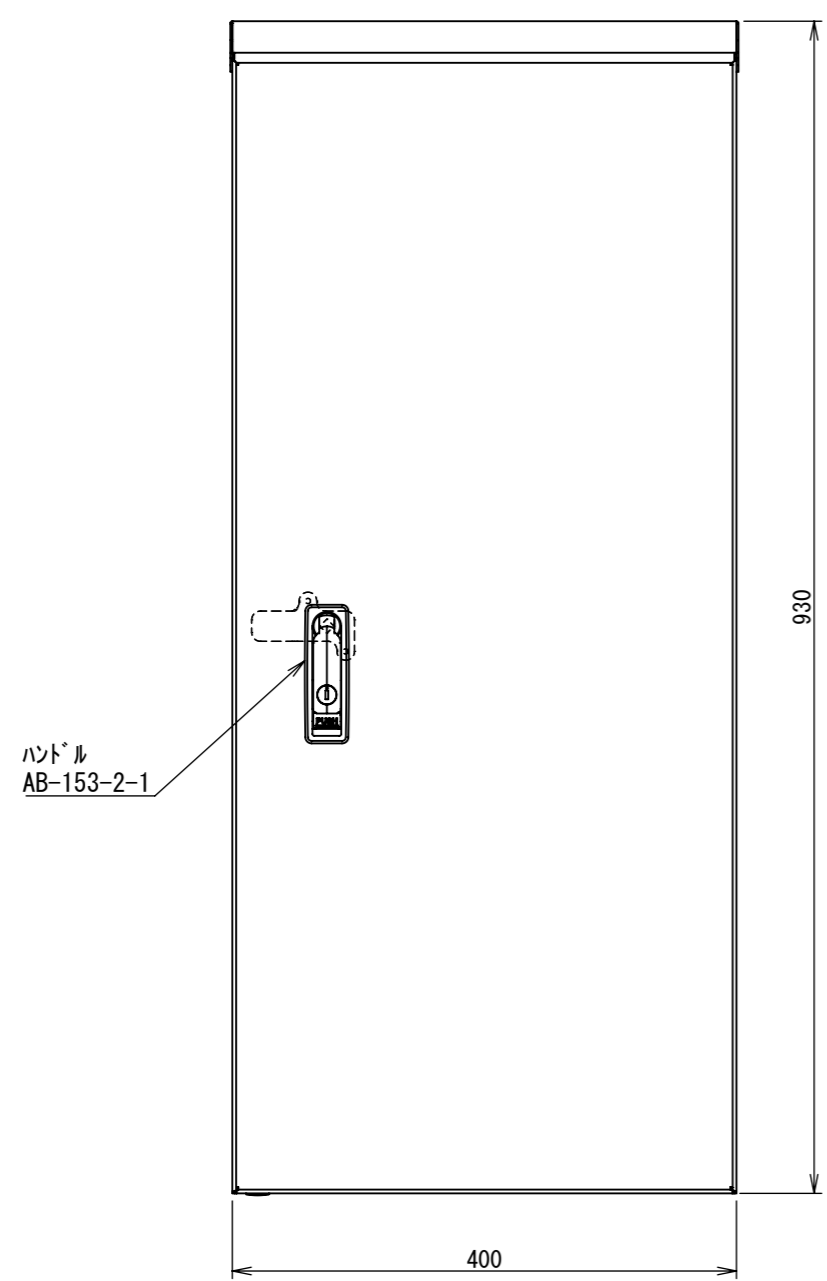

REV.	DESCRIPTION	DATE	APPVL.
A	新規作成	21/10/27	

2022/01/26

A  
B  
C  
D  
E  
F

Note :  
材質 別途記載  
塗装 5Y7/1. 半ツヤ(標準色)

Designed by Yokogawa	Checked by -	Approved by - date -	Filename FWR000A00	Date 21/10/27	Scale 1:6
エス・ディ・エス株式会社			制御BOX/FWR25-49S		
			FWR000A00	Edition A	Sheet 1/2

1 2 3 4 5 6 7 8

断面図 B-B

断面図 A-A

Note :  
 材質 別途記載  
 塗装 5Y7/1. 半ツヤ (標準色)

Designed by Yokogawa	Checked by -	Approved by - date -	Filename FWR000A00	Date 21/10/27	Scale 1:6
エス・ディ・エス株式会社			制御BOX/FWR25-49S		
			FWR000A00	Edition A	Sheet 2/2