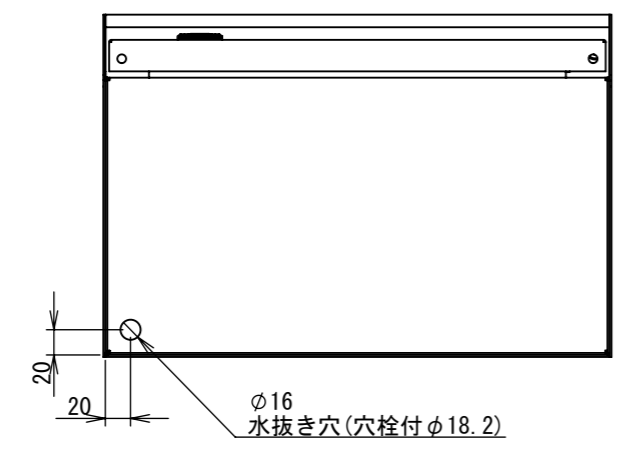

REV.	DESCRIPTION	DATE	APPVL.
A	新規作成	21/10/27	

2022/01/26

A  
B  
C  
D  
E  
F

Note :  
材質 別途記載  
塗装 5Y7/1. 半ツヤ(標準色)

Designed by Yokogawa	Checked by -	Approved by - date -	Filename FWR000A00	Date 21/10/27	Scale 1:6
エス・ディ・エス株式会社			制御BOX/FWR25-49S		
			FWR000A00	Edition A	Sheet 1/2

1 2 3 4 5 6 7 8

断面図 B-B

断面図 A-A

Note :  
 材質 別途記載  
 塗装 5Y7/1. 半ツヤ (標準色)

Designed by Yokogawa	Checked by -	Approved by - date -	Filename FWR000A00	Date 21/10/27	Scale 1:6
エス・ディ・エス株式会社			制御BOX/FWR25-49S		
			FWR000A00	Edition A	Sheet 2/2