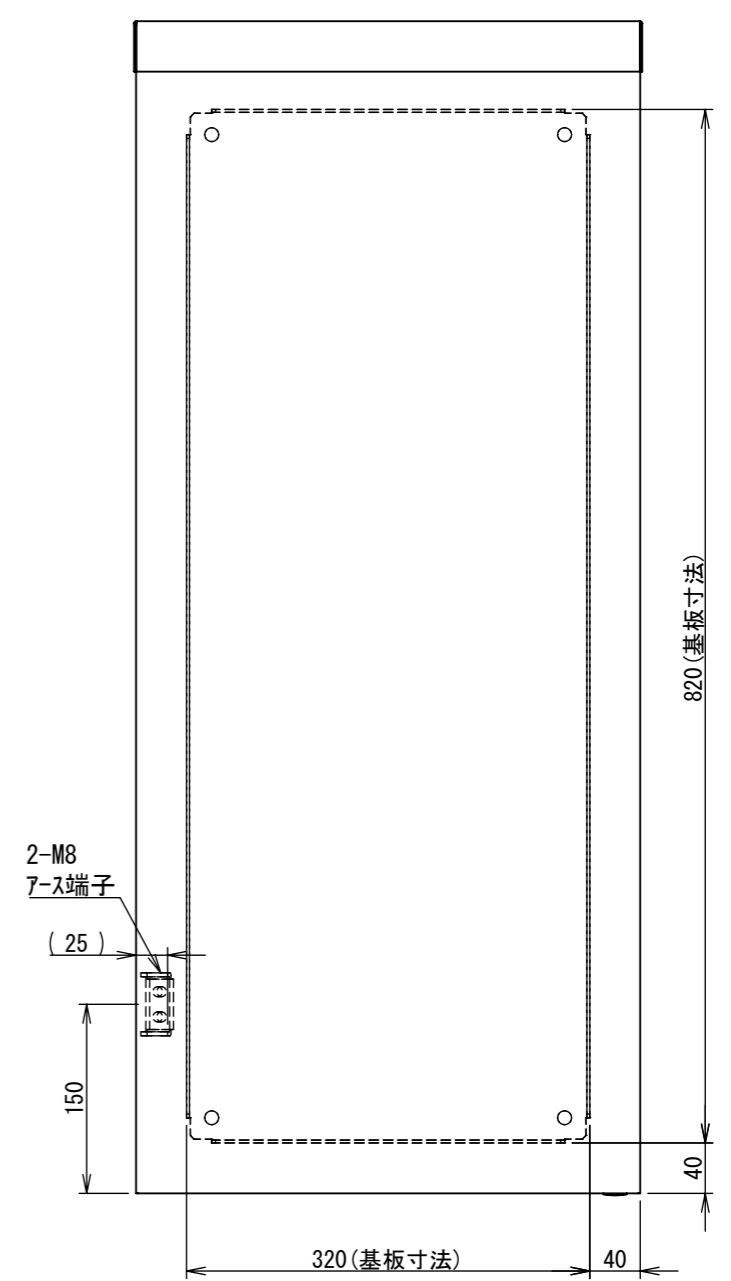

REV.	DESCRIPTION	DATE	APPVL.
A	新規作成	21/10/27	

2022/01/26

A  
B  
C  
D  
E  
F

Note :  
材質 別途記載  
塗装 5Y7/1. 半ツヤ(標準色)

Designed by Yokogawa	Checked by -	Approved by - date -	Filename FWR000A00	Date 21/10/27	Scale 1:6
エス・ディ・エス株式会社			制御BOX/FWR25-49S		
			FWR000A00	Edition A	Sheet 1/2

1 2 3 4 5 6 7 8

断面図 B-B

断面図 A-A

Note :  
 材質 別途記載  
 塗装 5Y7/1. 半ツヤ (標準色)

Designed by Yokogawa	Checked by -	Approved by - date -	Filename FWR000A00	Date 21/10/27	Scale 1:6
エス・ディ・エス株式会社			制御BOX/FWR25-49S		
			FWR000A00	Edition A	Sheet 2/2