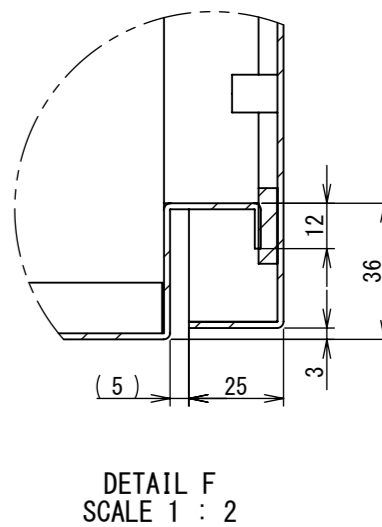

REV.	DESCRIPTION	DATE	APPVL.
A	新規作成	21/10/27	

2022/01/26

A  
B  
C  
D  
E  
F

Note :  
材質 別途記載  
塗装 5Y7/1. 半ツヤ(標準色)

Designed by Yokogawa	Checked by -	Approved by - date -	Filename FWR000A00	Date 21/10/27	Scale 1:6
エス・ディ・エス株式会社			制御BOX/FWR25-49S		
			FWR000A00	Edition A	Sheet 1/2

1 2 3 4 5 6 7 8

断面図 B-B

断面図 A-A

Note :  
 材質 別途記載  
 塗装 5Y7/1. 半ツヤ (標準色)

Designed by Yokogawa	Checked by -	Approved by - date -	Filename FWR000A00	Date 21/10/27	Scale 1:6
エス・ディ・エス株式会社			制御BOX/FWR25-49S		
			FWR000A00	Edition A	Sheet 2/2