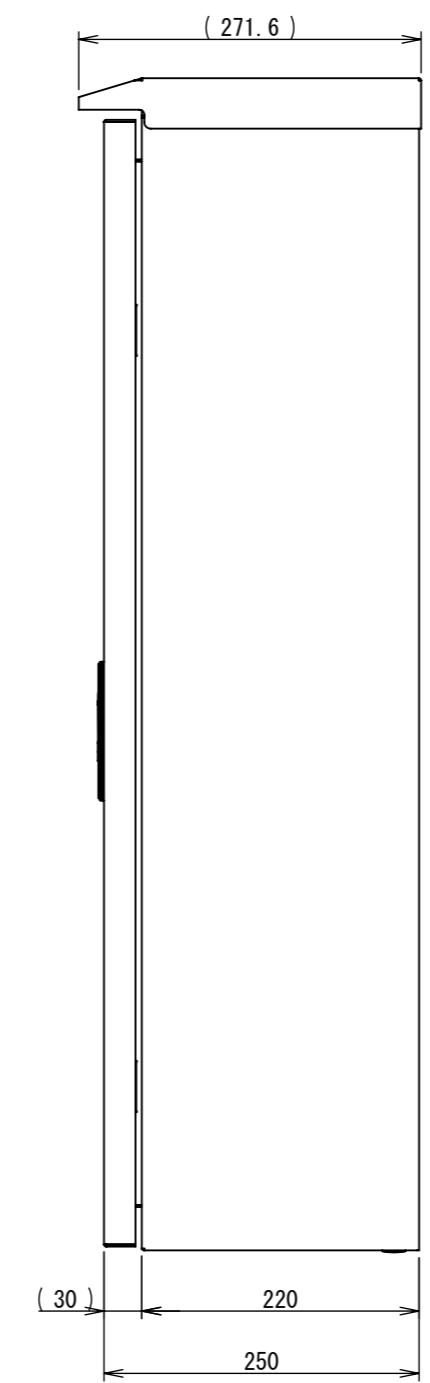

REV.	DESCRIPTION	DATE	APPVL.
A	新規作成	21/10/27	

2022/01/26

A  
B  
C  
D  
E  
F

Note :  
材質 別途記載  
塗装 5Y7/1. 半ツヤ(標準色)

Designed by Yokogawa	Checked by -	Approved by - date -	Filename FWR000A00	Date 21/10/27	Scale 1:6
エス・ディ・エス株式会社			制御BOX/FWR25-49S		
			FWR000A00	Edition A	Sheet 1/2

1 2 3 4 5 6 7 8

断面図 B-B

断面図 A-A

Note :  
 材質 別途記載  
 塗装 5Y7/1. 半ツヤ (標準色)

Designed by Yokogawa	Checked by -	Approved by - date -	Filename FWR000A00	Date 21/10/27	Scale 1:6
エス・ディ・エス株式会社			制御BOX/FWR25-49S		
			FWR000A00	Edition A	Sheet 2/2