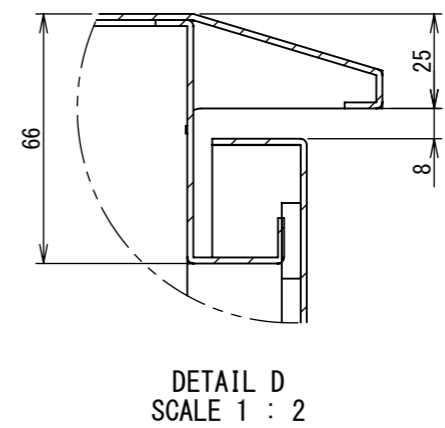

REV.	DESCRIPTION	DATE	APPVL.
A	新規作成	21/10/27	

2022/01/26

A  
B  
C  
D  
E  
F

Note :  
材質 別途記載  
塗装 5Y7/1. 半ツヤ(標準色)

Designed by Yokogawa	Checked by -	Approved by - date -	Filename FWR000A00	Date 21/10/27	Scale 1:6
エス・ディ・エス株式会社			制御BOX/FWR25-49S		
			FWR000A00	Edition A	Sheet 1/2

1 2 3 4 5 6 7 8

断面図 B-B

断面図 A-A

Note :  
 材質 別途記載  
 塗装 5Y7/1. 半ツヤ (標準色)

Designed by Yokogawa	Checked by -	Approved by - date -	Filename FWR000A00	Date 21/10/27	Scale 1:6
エス・ディ・エス株式会社			制御BOX/FWR25-49S		
			FWR000A00	Edition A	Sheet 2/2