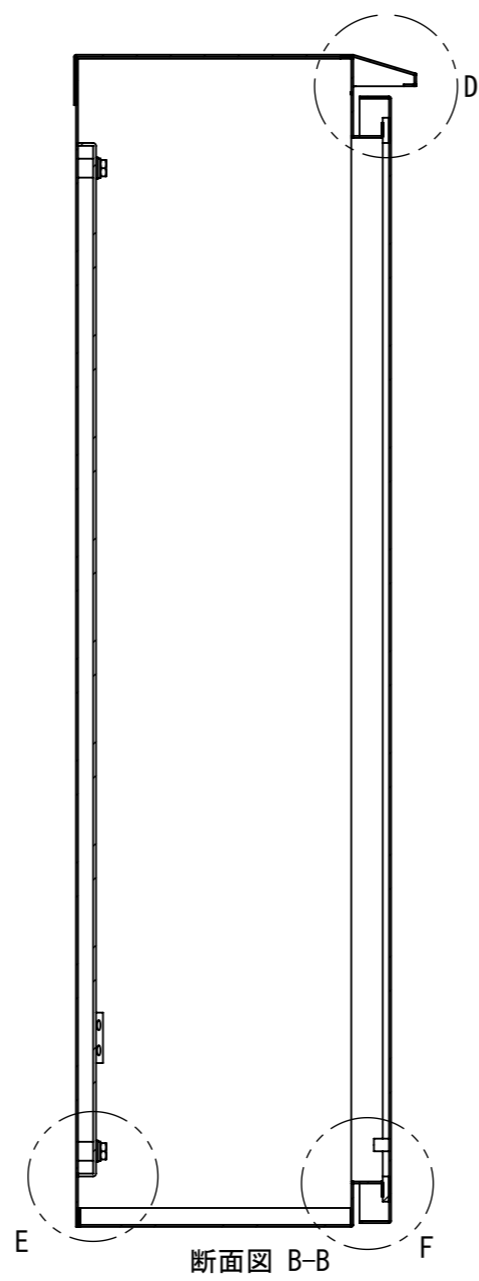

REV.	DESCRIPTION	DATE	APPVL.
A	新規作成	21/10/27	

2022/01/26

A  
B  
C  
D  
E  
F

Note :  
材質 別途記載  
塗装 5Y7/1. 半ツヤ(標準色)

Designed by Yokogawa	Checked by -	Approved by - date -	Filename FWR000A00	Date 21/10/27	Scale 1:6
エス・ディ・エス株式会社			制御BOX/FWR25-49S		
			FWR000A00	Edition A	Sheet 1/2

1 2 3 4 5 6 7 8

断面図 B-B

断面図 A-A

Note :  
 材質 別途記載  
 塗装 5Y7/1. 半ツヤ (標準色)

Designed by Yokogawa	Checked by -	Approved by - date -	Filename FWR000A00	Date 21/10/27	Scale 1:6
エス・ディ・エス株式会社			制御BOX/FWR25-49S		
			FWR000A00	Edition A	Sheet 2/2