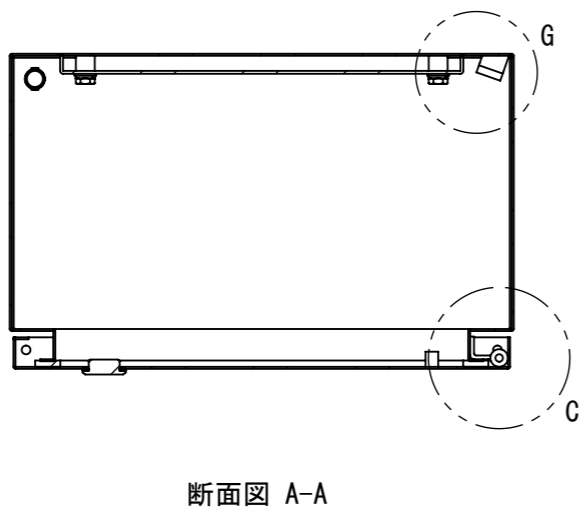

REV.	DESCRIPTION	DATE	APPVL.
A	新規作成	21/10/27	

2022/01/26

A  
B  
C  
D  
E  
F

Note :  
材質 別途記載  
塗装 5Y7/1. 半ツヤ(標準色)

Designed by Yokogawa	Checked by -	Approved by - date -	Filename FWR000A00	Date 21/10/27	Scale 1:6
エス・ディ・エス株式会社			制御BOX/FWR25-49S		
			FWR000A00	Edition A	Sheet 1/2

1 2 3 4 5 6 7 8

断面図 B-B

断面図 A-A

Note :  
 材質 別途記載  
 塗装 5Y7/1. 半ツヤ (標準色)

Designed by Yokogawa	Checked by -	Approved by - date -	Filename FWR000A00	Date 21/10/27	Scale 1:6
エス・ディ・エス株式会社			制御BOX/FWR25-49S		
			FWR000A00	Edition A	Sheet 2/2