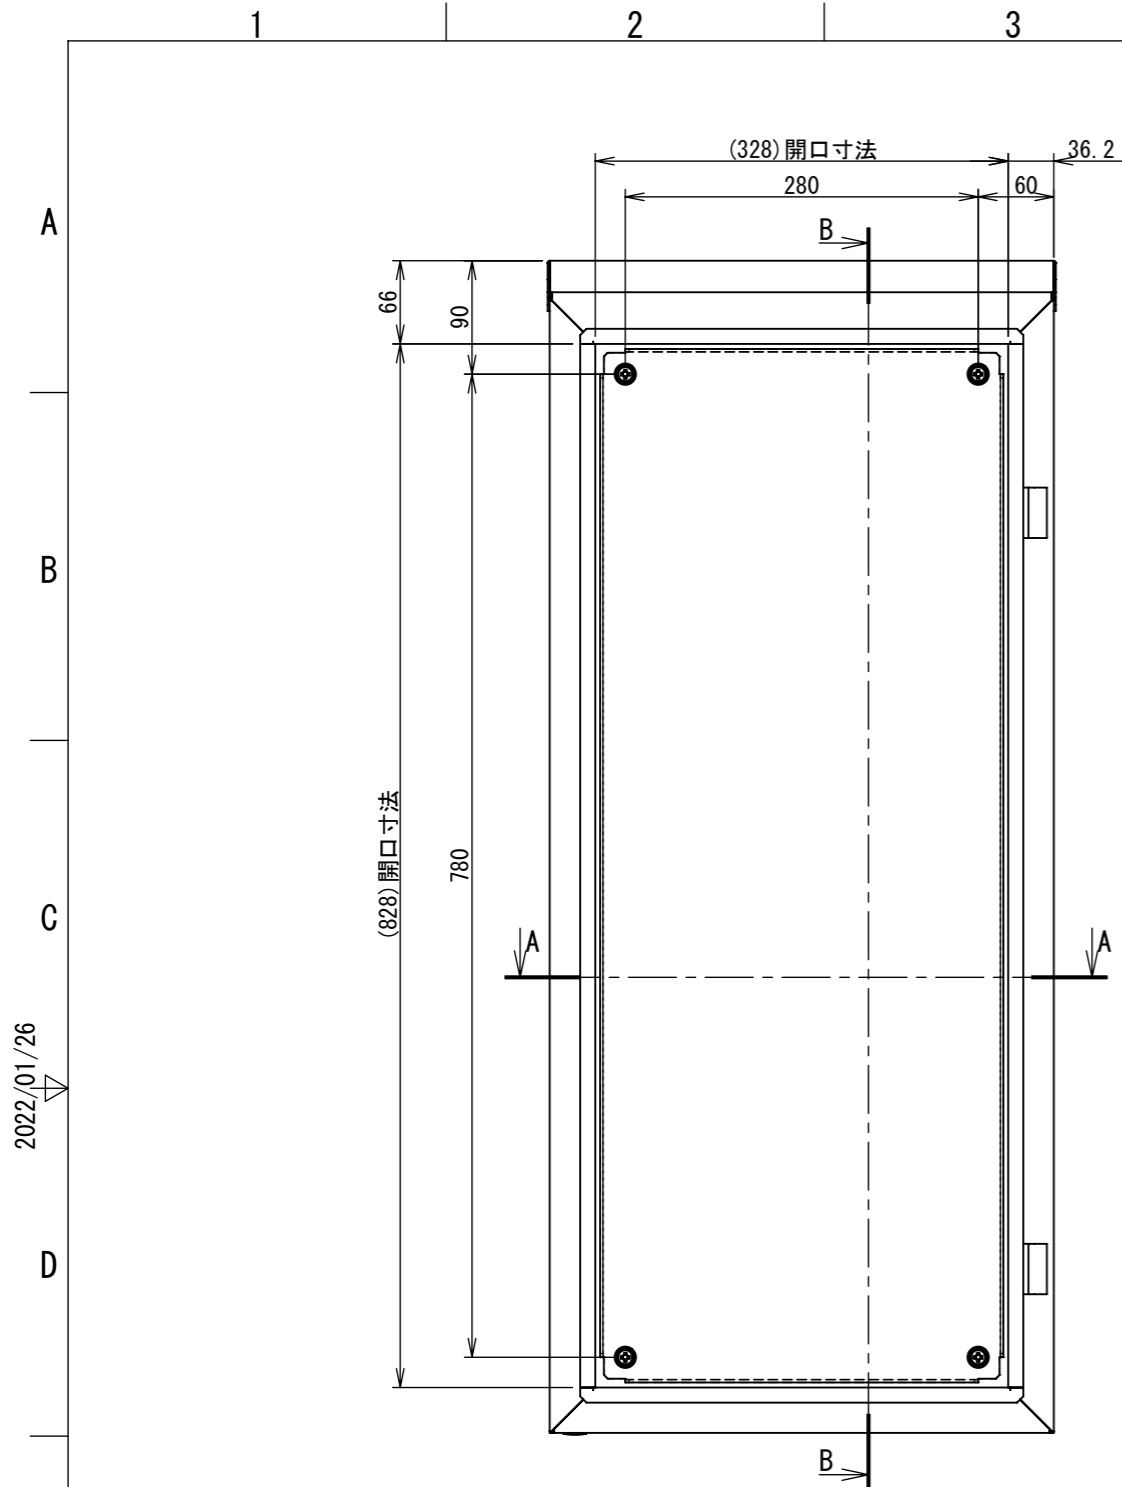

REV.	DESCRIPTION	DATE	APPVL.
A	新規作成	21/10/27	

2022/01/26

A  
B  
C  
D  
E  
F

Note :  
材質 別途記載  
塗装 5Y7/1. 半ツヤ(標準色)

Designed by Yokogawa	Checked by -	Approved by - date -	Filename FWR000A00	Date 21/10/27	Scale 1:6
エス・ディ・エス株式会社			制御BOX/FWR25-49S		
			FWR000A00	Edition A	Sheet 1/2

1 2 3 4 5 6 7 8

断面図 B-B

断面図 A-A

Note :  
 材質 別途記載  
 塗装 5Y7/1. 半ツヤ (標準色)

Designed by Yokogawa	Checked by -	Approved by - date -	Filename FWR000A00	Date 21/10/27	Scale 1:6
エス・ディ・エス株式会社			制御BOX/FWR25-49S		
			FWR000A00	Edition A	Sheet 2/2