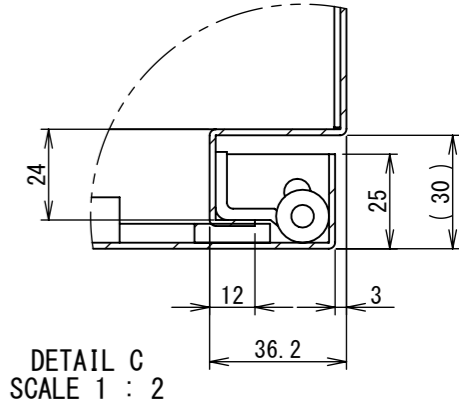

REV.	DESCRIPTION	DATE	APPVL.
A	新規作成	21/10/27	

2022/01/26

A  
B  
C  
D  
E  
F

Note :  
材質 別途記載  
塗装 5Y7/1. 半ツヤ(標準色)

Designed by Yokogawa	Checked by -	Approved by - date -	Filename FWR000A00	Date 21/10/27	Scale 1:6
エス・ディ・エス株式会社			制御BOX/FWR25-49S		
			FWR000A00	Edition A	Sheet 1/2

1 2 3 4 5 6 7 8

断面図 B-B

断面図 A-A

Note :  
 材質 別途記載  
 塗装 5Y7/1. 半ツヤ (標準色)

Designed by Yokogawa	Checked by -	Approved by - date -	Filename FWR000A00	Date 21/10/27	Scale 1:6
エス・ディ・エス株式会社			制御BOX/FWR25-49S		
			FWR000A00	Edition A	Sheet 2/2