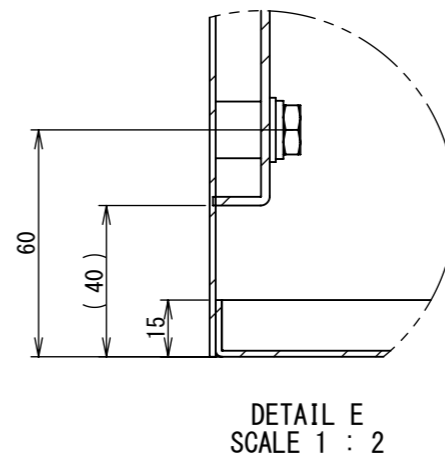

REV.	DESCRIPTION	DATE	APPVL.
A	新規作成	21/10/27	

2022/01/26

A  
B  
C  
D  
E  
F

Note :  
材質 別途記載  
塗装 5Y7/1. 半ツヤ(標準色)

Designed by Yokogawa	Checked by -	Approved by - date -	Filename FWR000A00	Date 21/10/27	Scale 1:6
エス・ディ・エス株式会社			制御BOX/FWR25-49S		
			FWR000A00	Edition A	Sheet 1/2

1 2 3 4 5 6 7 8

断面図 B-B

断面図 A-A

Note :  
 材質 別途記載  
 塗装 5Y7/1. 半ツヤ (標準色)

Designed by Yokogawa	Checked by -	Approved by - date -	Filename FWR000A00	Date 21/10/27	Scale 1:6
エス・ディ・エス株式会社			制御BOX/FWR25-49S		
			FWR000A00	Edition A	Sheet 2/2