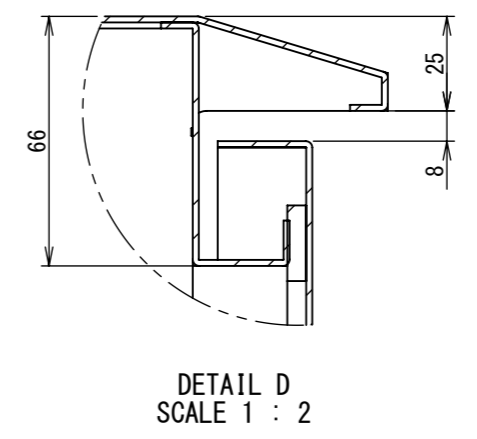

REV.	DESCRIPTION	DATE	APPL.
A	新規作成	21/10/27	

2022/01/20

Note :  
 材質 別途記載  
 塗装 5Y7/1. 半ツヤ(標準色)

Designed by Yokogawa	Checked by -	Approved by - date -	Filename FWR000A00	Date 21/10/27	Scale 1:5
エス・ディ・エス株式会社			制御BOX/FWR25-48S		
			FWR000A00	Edition A	Sheet 1/2