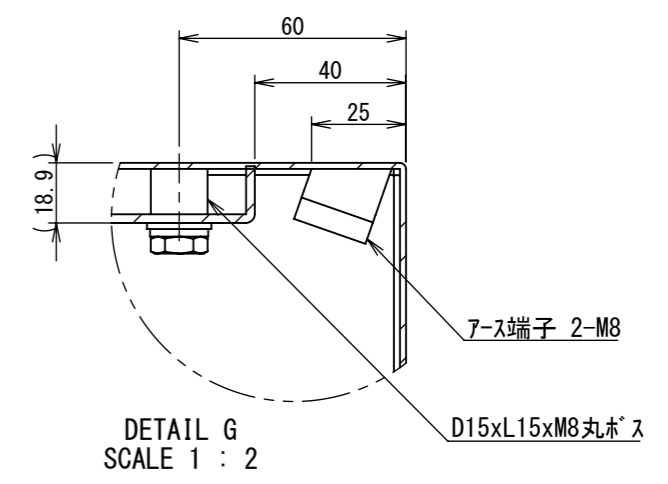

REV.	DESCRIPTION	DATE	APPL.
A	新規作成	21/10/27	

2022/01/20

Note :  
 材質 別途記載  
 塗装 5Y7/1. 半ツヤ(標準色)

Designed by Yokogawa	Checked by -	Approved by - date -	Filename FWR000A00	Date 21/10/27	Scale 1:5
エス・ディ・エス株式会社			制御BOX/FWR25-48S		
			FWR000A00	Edition A	Sheet 1/2

Note :  
材質 別途記載  
塗装 5Y7/1. 半ツヤ(標準色)

Designed by Yokogawa	Checked by -	Approved by - date -	Filename FWR000A00	Date 21/10/27	Scale 1:5
エス・ディ・エス株式会社			制御BOX/FWR25-48S		
			FWR000A00	Edition A	Sheet 2/2