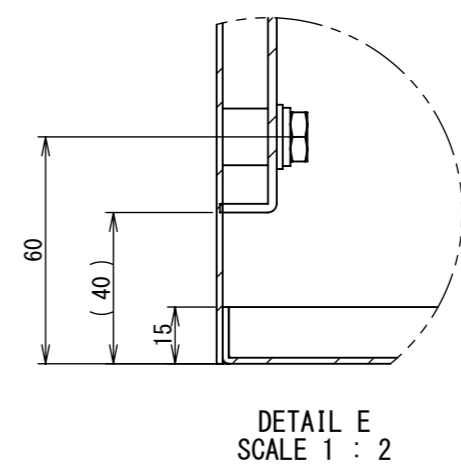

REV.	DESCRIPTION	DATE	APPL.
A	新規作成	21/10/27	

2022/01/20

Note :  
 材質 別途記載  
 塗装 5Y7/1. 半ツヤ(標準色)

Designed by Yokogawa	Checked by -	Approved by - date -	Filename FWR000A00	Date 21/10/27	Scale 1:5
エス・ディ・エス株式会社			制御BOX/FWR25-48S		
			FWR000A00	Edition A	Sheet 1/2

Note :  
材質 別途記載  
塗装 5Y7/1. 半ツヤ(標準色)

Designed by Yokogawa	Checked by -	Approved by - date -	Filename FWR000A00	Date 21/10/27	Scale 1:5
エス・ディ・エス株式会社			制御BOX/FWR25-48S		
			FWR000A00	Edition A	Sheet 2/2