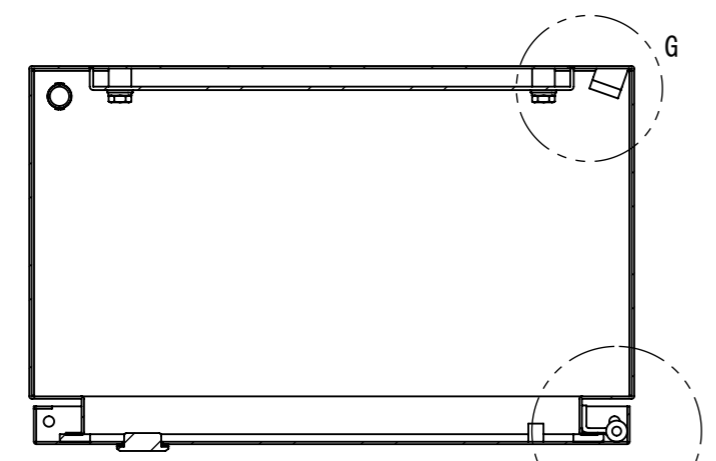

REV.	DESCRIPTION	DATE	APPL.
A	新規作成	21/10/27	

2022/01/20

Note :  
 材質 別途記載  
 塗装 5Y7/1. 半ツヤ(標準色)

Designed by Yokogawa	Checked by -	Approved by - date -	Filename FWR000A00	Date 21/10/27	Scale 1:5
エス・ディ・エス株式会社			制御BOX/FWR25-48S		
			FWR000A00	Edition A	Sheet 1/2