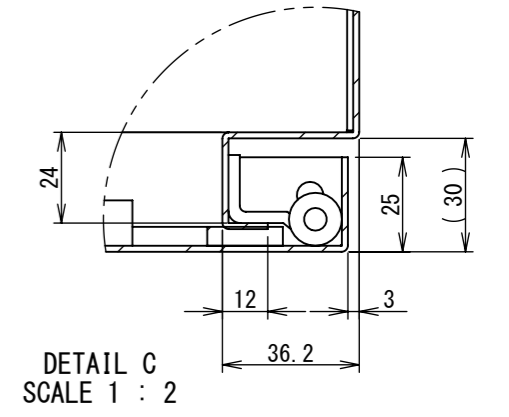

REV.	DESCRIPTION	DATE	APPL.
A	新規作成	21/10/27	

2022/01/20

Note :  
 材質 別途記載  
 塗装 5Y7/1. 半ツヤ(標準色)

Designed by Yokogawa	Checked by -	Approved by - date -	Filename FWR000A00	Date 21/10/27	Scale 1:5
エス・ディ・エス株式会社			制御BOX/FWR25-48S		
			FWR000A00	Edition A	Sheet 1/2

Note :  
材質 別途記載  
塗装 5Y7/1. 半ツヤ(標準色)

Designed by Yokogawa	Checked by -	Approved by - date -	Filename FWR000A00	Date 21/10/27	Scale 1:5
エス・ディ・エス株式会社			制御BOX/FWR25-48S		
			FWR000A00	Edition A	Sheet 2/2