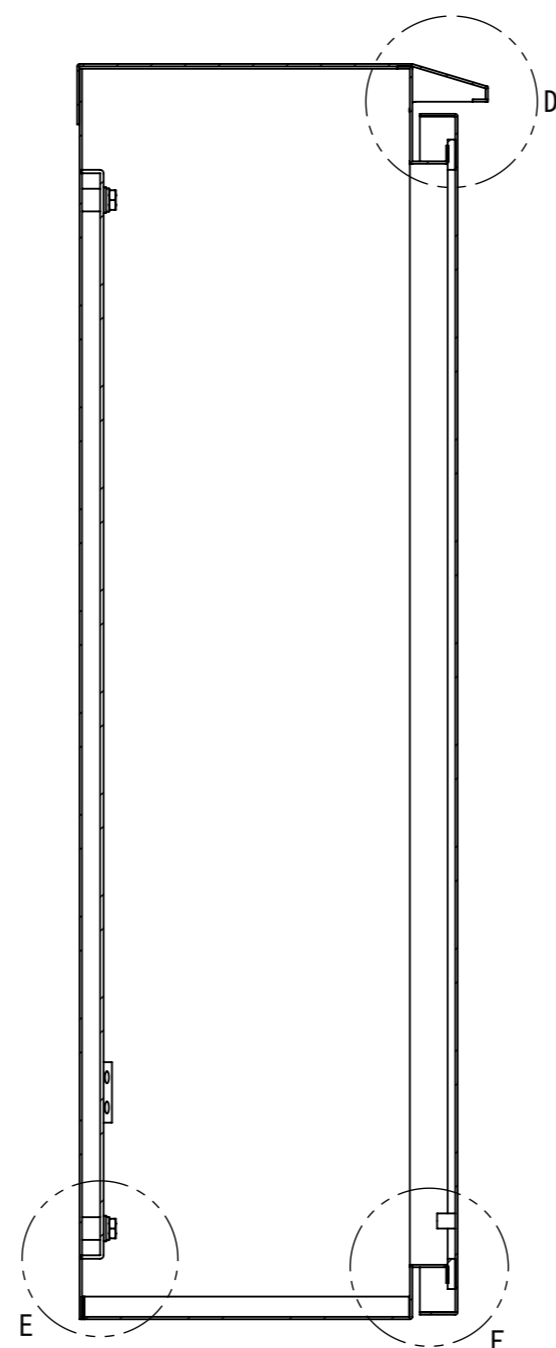

REV.	DESCRIPTION	DATE	APPL.
A	新規作成	21/10/27	

2022/01/20

Note :  
 材質 別途記載  
 塗装 5Y7/1. 半ツヤ(標準色)

Designed by Yokogawa	Checked by -	Approved by - date -	Filename FWR000A00	Date 21/10/27	Scale 1:5
エス・ディ・エス株式会社			制御BOX/FWR25-48S		
			FWR000A00	Edition A	Sheet 1/2

Note :  
材質 別途記載  
塗装 5Y7/1. 半ツヤ(標準色)

Designed by Yokogawa	Checked by -	Approved by - date -	Filename FWR000A00	Date 21/10/27	Scale 1:5
エス・ディ・エス株式会社			制御BOX/FWR25-48S		
			FWR000A00	Edition A	Sheet 2/2