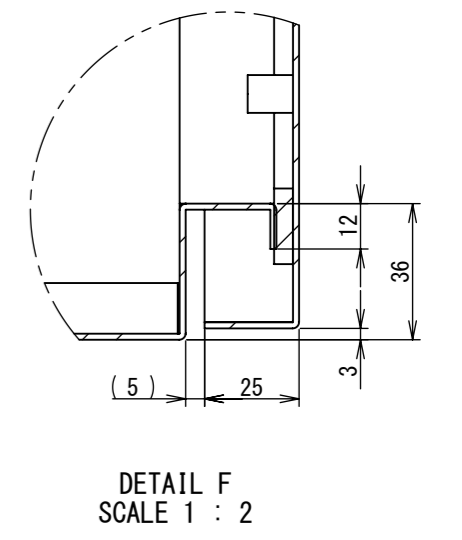

REV.	DESCRIPTION	DATE	APPL.
A	新規作成	21/10/27	

2022/01/20

Note :  
 材質 別途記載  
 塗装 5Y7/1. 半ツヤ(標準色)

Designed by Yokogawa	Checked by -	Approved by - date -	Filename FWR000A00	Date 21/10/27	Scale 1:5
エス・ディ・エス株式会社			制御BOX/FWR25-48S		
			FWR000A00	Edition A	Sheet 1/2

Note :  
材質 別途記載  
塗装 5Y7/1. 半ツヤ(標準色)

Designed by Yokogawa	Checked by -	Approved by - date -	Filename FWR000A00	Date 21/10/27	Scale 1:5
エス・ディ・エス株式会社			制御BOX/FWR25-48S		
			FWR000A00	Edition A	Sheet 2/2