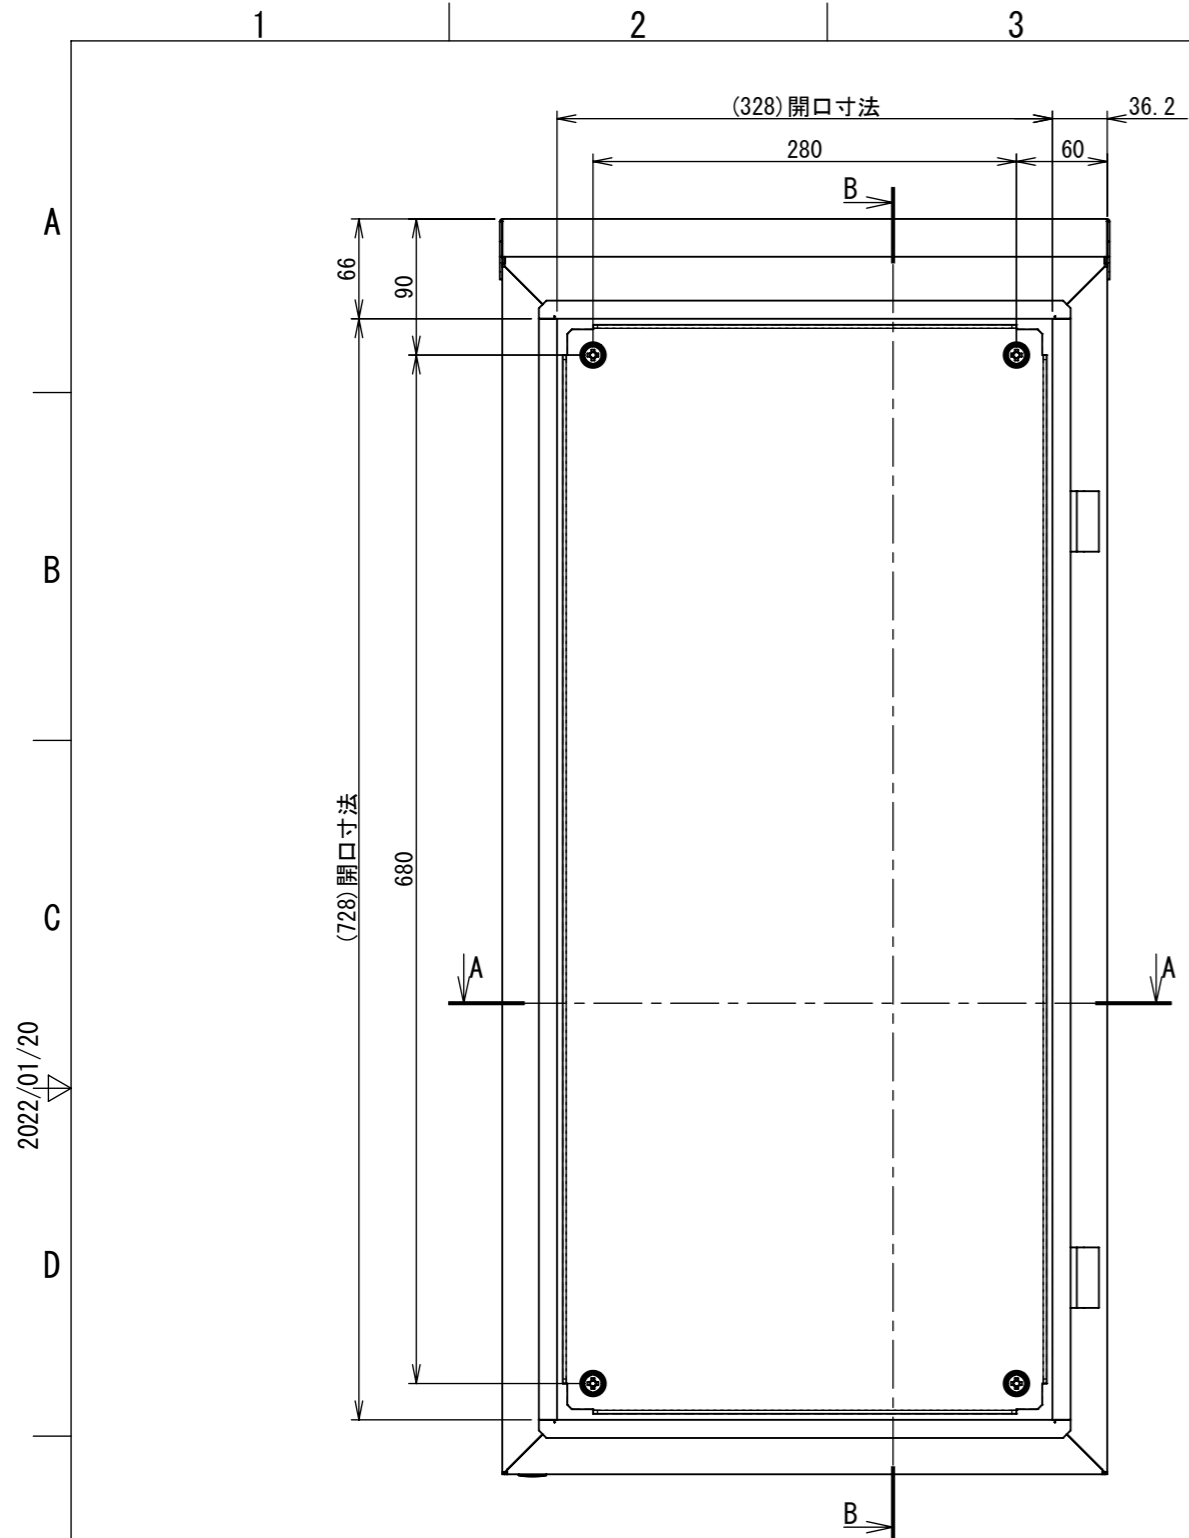

REV.	DESCRIPTION	DATE	APPL.
A	新規作成	21/10/27	

2022/01/20

Note :  
 材質 別途記載  
 塗装 5Y7/1. 半ツヤ(標準色)

Designed by Yokogawa	Checked by -	Approved by - date -	Filename FWR000A00	Date 21/10/27	Scale 1:5
エス・ディ・エス株式会社			制御BOX/FWR25-48S		
			FWR000A00	Edition A	Sheet 1/2

Note :  
材質 別途記載  
塗装 5Y7/1. 半ツヤ(標準色)

Designed by Yokogawa	Checked by -	Approved by - date -	Filename FWR000A00	Date 21/10/27	Scale 1:5
エス・ディ・エス株式会社			制御BOX/FWR25-48S		
			FWR000A00	Edition A	Sheet 2/2