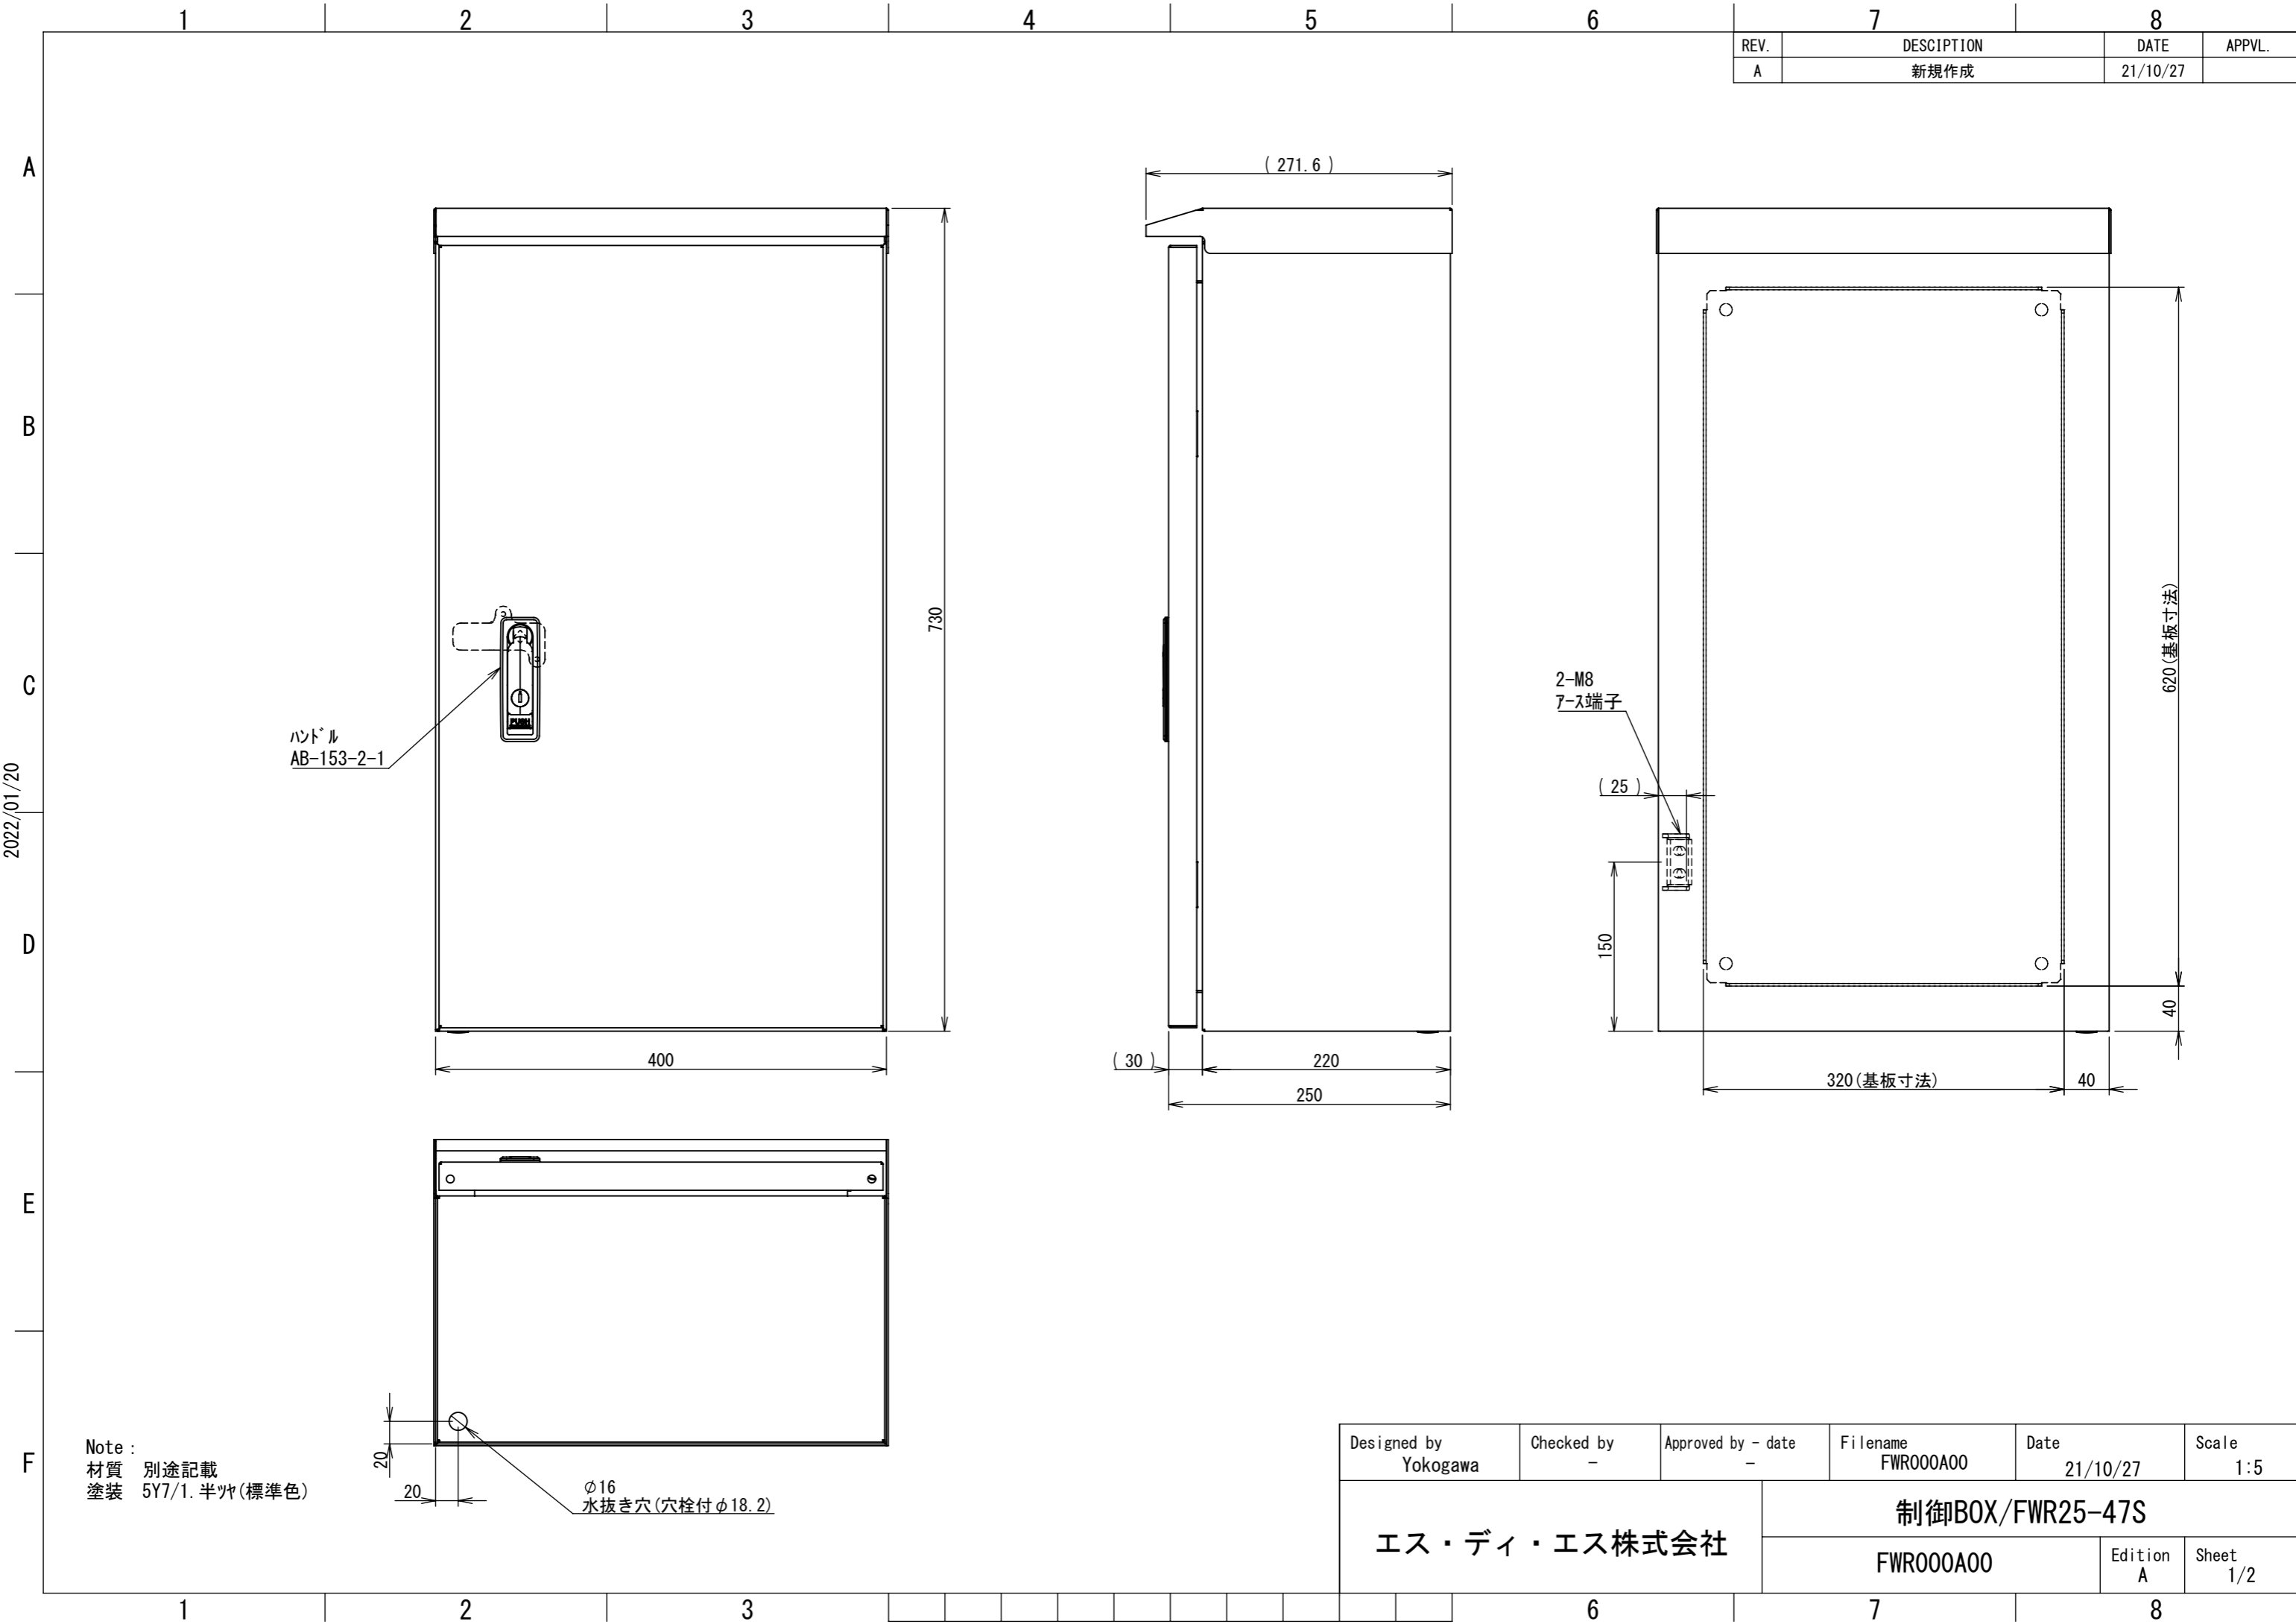

REV.	DESCRIPTION	DATE	APPVL.
A	新規作成	21/10/27	

2022/01/20

Note :
 材質 別途記載
 塗装 5Y7/1. 半ツヤ(標準色)

Designed by Yokogawa	Checked by -	Approved by - date -	Filename FWR000A00	Date 21/10/27	Scale 1:5
エス・ディ・エス株式会社			制御BOX/FWR25-47S		
			FWR000A00	Edition A	Sheet 1/2

Note :
材質 別途記載
塗装 5Y7/1. 半ツヤ(標準色)

Designed by Yokogawa	Checked by -	Approved by - date -	Filename FWR000A00	Date 21/10/27	Scale 1:5
エス・ディ・エス株式会社			制御BOX/FWR25-47S		
			FWR000A00	Edition A	Sheet 2/2

2022/01/20