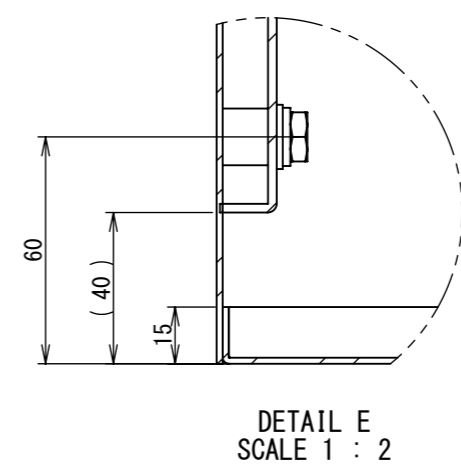

REV.	DESCRIPTION	DATE	APPVL.
A	新規作成	21/10/27	

2022/01/20

Note :
 材質 別途記載
 塗装 5Y7/1. 半ツヤ(標準色)

Designed by Yokogawa	Checked by -	Approved by - date -	Filename FWR000A00	Date 21/10/27	Scale 1:5
エス・ディ・エス株式会社			制御BOX/FWR25-47S		
			FWR000A00	Edition A	Sheet 1/2

Note :
材質 別途記載
塗装 5Y7/1. 半ツヤ(標準色)

Designed by Yokogawa	Checked by -	Approved by - date -	Filename FWR000A00	Date 21/10/27	Scale 1:5
エス・ディ・エス株式会社			制御BOX/FWR25-47S		
			FWR000A00	Edition A	Sheet 2/2

2022/01/20