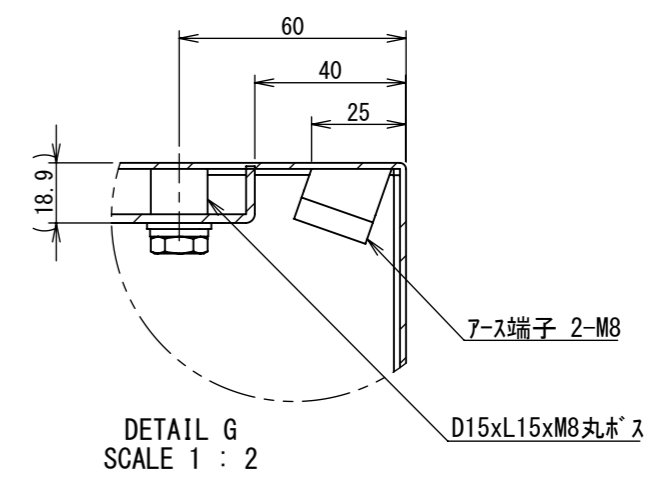

REV.	DESCRIPTION	DATE	APPVL.
A	新規作成	21/10/27	

2022/01/20

Note :
 材質 別途記載
 塗装 5Y7/1. 半ツヤ(標準色)

Designed by Yokogawa	Checked by -	Approved by - date -	Filename FWR000A00	Date 21/10/27	Scale 1:5
エス・ディ・エス株式会社			制御BOX/FWR25-47S		
			FWR000A00	Edition A	Sheet 1/2

Note :
材質 別途記載
塗装 5Y7/1. 半ツヤ(標準色)

Designed by Yokogawa	Checked by -	Approved by - date -	Filename FWR000A00	Date 21/10/27	Scale 1:5
エス・ディ・エス株式会社			制御BOX/FWR25-47S		
			FWR000A00	Edition A	Sheet 2/2

2022/01/20