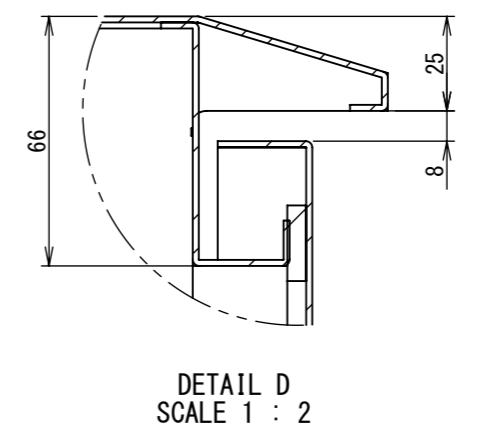

REV.	DESCRIPTION	DATE	APPVL.
A	新規作成	21/10/27	

2022/01/20

Note :
 材質 別途記載
 塗装 5Y7/1. 半ツヤ(標準色)

Designed by Yokogawa	Checked by -	Approved by - date -	Filename FWR000A00	Date 21/10/27	Scale 1:5
エス・ディ・エス株式会社			制御BOX/FWR25-47S		
			FWR000A00	Edition A	Sheet 1/2