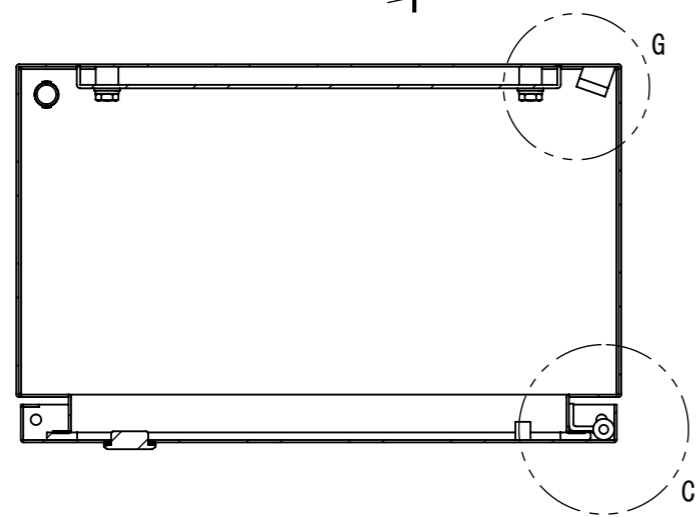

REV.	DESCRIPTION	DATE	APPVL.
A	新規作成	21/10/27	

2022/01/20

Note :
 材質 別途記載
 塗装 5Y7/1. 半ツヤ(標準色)

Designed by Yokogawa	Checked by -	Approved by - date -	Filename FWR000A00	Date 21/10/27	Scale 1:5
エス・ディ・エス株式会社			制御BOX/FWR25-47S		
			FWR000A00	Edition A	Sheet 1/2