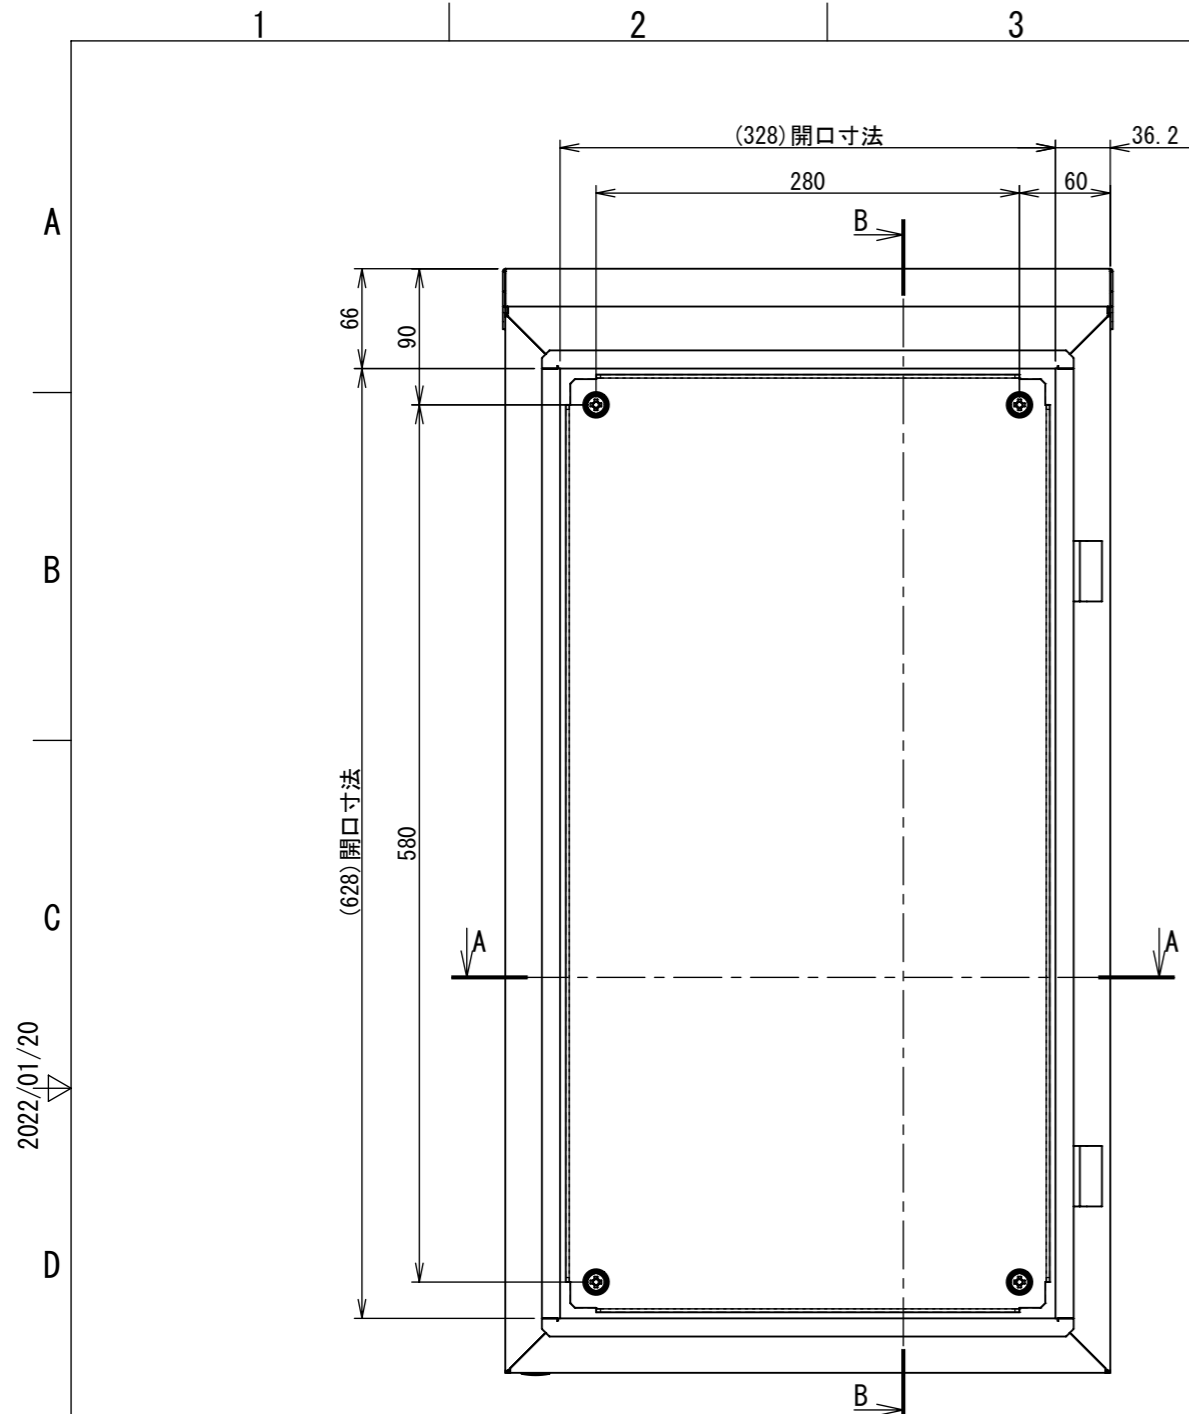

REV.	DESCRIPTION	DATE	APPVL.
A	新規作成	21/10/27	

2022/01/20

Note :
 材質 別途記載
 塗装 5Y7/1. 半ツヤ(標準色)

Designed by Yokogawa	Checked by -	Approved by - date -	Filename FWR000A00	Date 21/10/27	Scale 1:5
エス・ディ・エス株式会社			制御BOX/FWR25-47S		
			FWR000A00	Edition A	Sheet 1/2

Note :
材質 別途記載
塗装 5Y7/1. 半ツヤ(標準色)

Designed by Yokogawa	Checked by -	Approved by - date -	Filename FWR000A00	Date 21/10/27	Scale 1:5
エス・ディ・エス株式会社			制御BOX/FWR25-47S		
			FWR000A00	Edition A	Sheet 2/2

2022/01/20