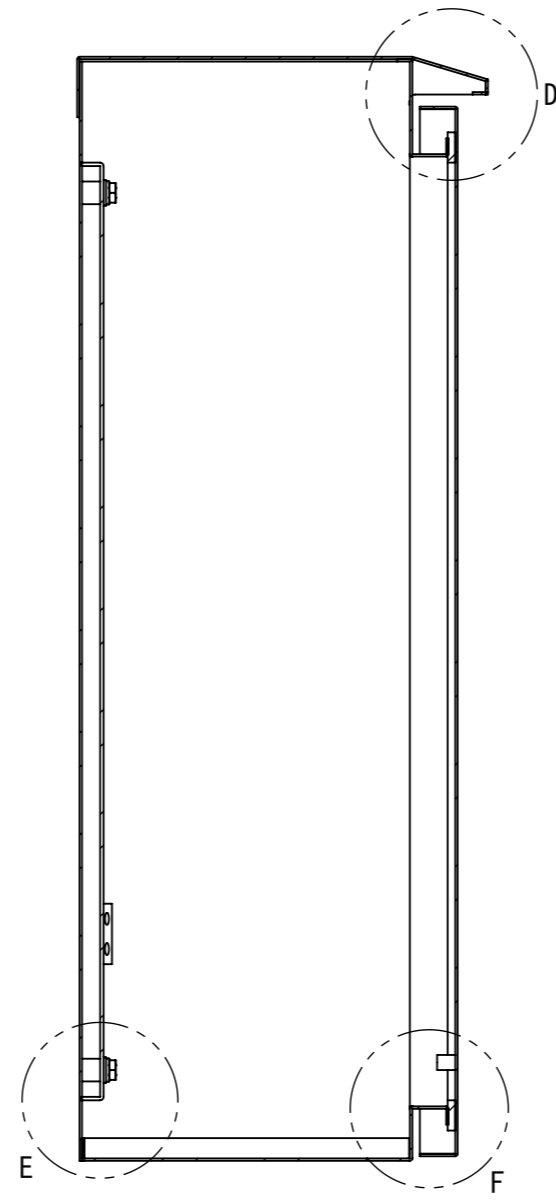

REV.	DESCRIPTION	DATE	APPVL.
A	新規作成	21/10/27	

2022/01/20

Note :
 材質 別途記載
 塗装 5Y7/1. 半ツヤ(標準色)

Designed by Yokogawa	Checked by -	Approved by - date -	Filename FWR000A00	Date 21/10/27	Scale 1:5
エス・ディ・エス株式会社			制御BOX/FWR25-47S		
			FWR000A00	Edition A	Sheet 1/2

Note :
材質 別途記載
塗装 5Y7/1. 半ツヤ(標準色)

Designed by Yokogawa	Checked by -	Approved by - date -	Filename FWR000A00	Date 21/10/27	Scale 1:5
エス・ディ・エス株式会社			制御BOX/FWR25-47S		
			FWR000A00	Edition A	Sheet 2/2

2022/01/20