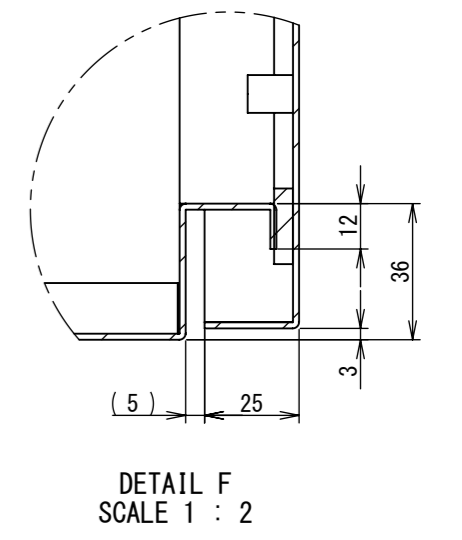

REV.	DESCRIPTION	DATE	APPVL.
A	新規作成	21/10/27	

2022/01/20

Note :
 材質 別途記載
 塗装 5Y7/1. 半ツヤ(標準色)

Designed by Yokogawa	Checked by -	Approved by - date -	Filename FWR000A00	Date 21/10/27	Scale 1:5
エス・ディ・エス株式会社			制御BOX/FWR25-47S		
			FWR000A00	Edition A	Sheet 1/2

Note :
材質 別途記載
塗装 5Y7/1. 半ツヤ(標準色)

Designed by Yokogawa	Checked by -	Approved by - date -	Filename FWR000A00	Date 21/10/27	Scale 1:5
エス・ディ・エス株式会社			制御BOX/FWR25-47S		
			FWR000A00	Edition A	Sheet 2/2

2022/01/20