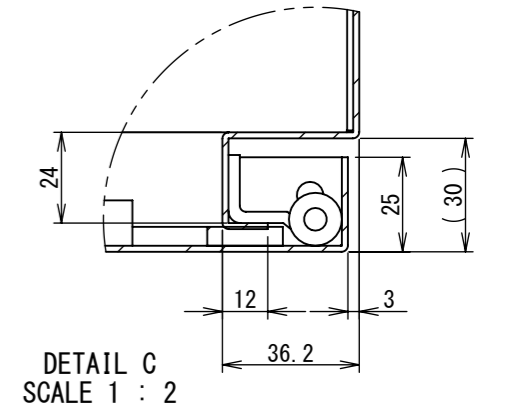

REV.	DESCRIPTION	DATE	APPVL.
A	新規作成	21/10/27	

2022/01/20

Note :
 材質 別途記載
 塗装 5Y7/1. 半ツヤ(標準色)

Designed by Yokogawa	Checked by -	Approved by - date -	Filename FWR000A00	Date 21/10/27	Scale 1:5
エス・ディ・エス株式会社			制御BOX/FWR25-47S		
			FWR000A00	Edition A	Sheet 1/2

Note :
材質 別途記載
塗装 5Y7/1. 半ツヤ(標準色)

Designed by Yokogawa	Checked by -	Approved by - date -	Filename FWR000A00	Date 21/10/27	Scale 1:5
エス・ディ・エス株式会社			制御BOX/FWR25-47S		
			FWR000A00	Edition A	Sheet 2/2

2022/01/20